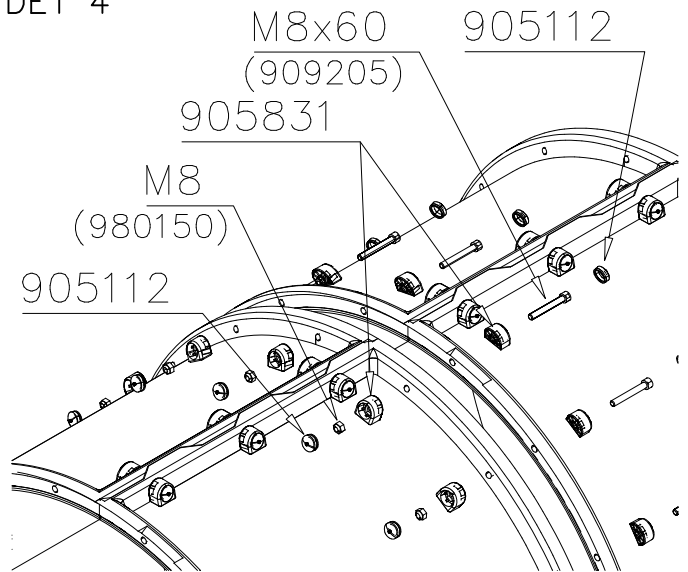

DET 1

DET 2

DET 3

DET 4

DET 5

DET 6

<p>905850</p>  <p>Access- and maintenance panel. Asennus- ja huolto luukku.</p>	<p>905850</p>  <p>10x30 M12 909545</p>	<p>905850</p>  <p>300 S</p>
<p>905850</p>  <p>DET 6 DET 5 905850</p>	<p>905850</p>  <p>905850 M12 Ø44/13.5</p>	<p>905850</p>  <p>8x30 905860 905859 Ø16/8.4 M8</p>