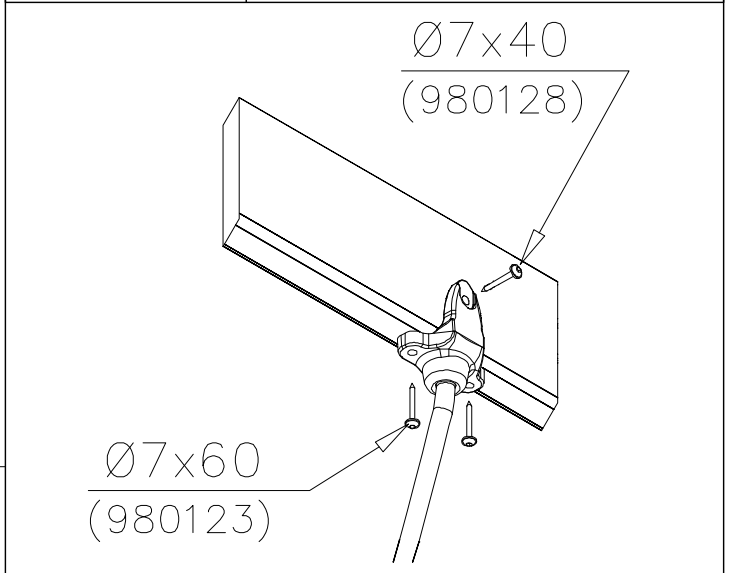

DET 1

DET 2

DET 3

RINGS OPTIONS		
706735	706735-301	BLUE
	706735-302	RED
	706735-303	BEIGE
	706735-304	GRAY
	706735-305	BLACK
	706735-306	YELLOW

DET 1,2

① 903176	PCS	② 909850	PCS
	4		4
		M8x25	
③ 909256	PCS	④ 909633	PCS
	8		4
Ø16/8.4x1.6		M8	
⑤ 980123	PCS		PCS
	4		
Ø7x60			