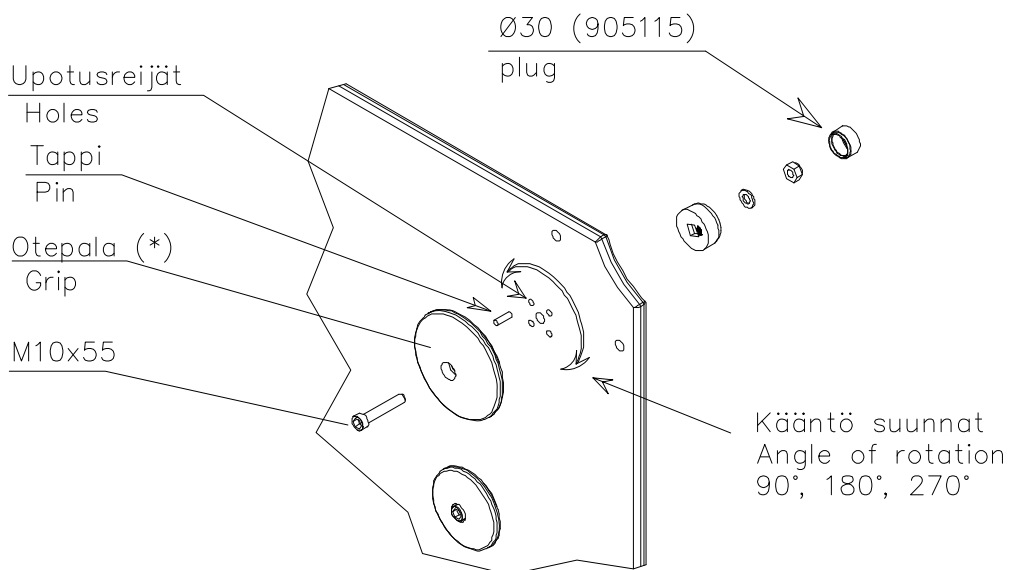

HUOM!

Otepalan asennus, säätö tai paikan vaihto.

Säätömahdollisuus (90°,180°,270°).

Jos asennetun otepalan suuntaa- tai paikkaa halutaan muuttaa.

Irrota otepalan kiinnityspultti ja otepala, käännä tai vaihda.

Siirrä tarvittaessa tappi oikeaan upotusreikään. Asenna avatut osat paikoilleen ja lopuksi kiinnitä muovitulppa Ø30 paikoilleen kaikkiin otekokoonpanoihin.

NOTE:

Grip positions and angles are adjustable (90°,180°270°).

Grip can be repositioned by removing the fastening bolt and pulling the grip off.

Securing pin can be repositioned when angle is changed.

After the parts are reassembled.

Finish the assembly by fastening the cover plugs (Ø30).