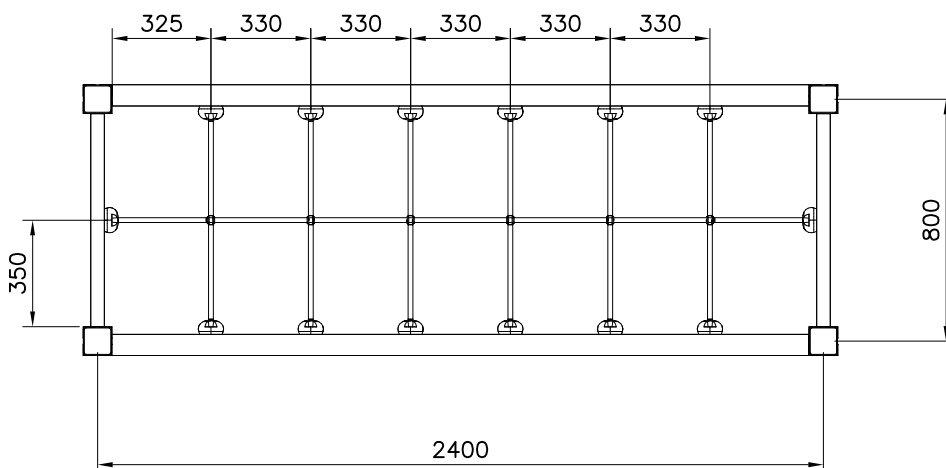

DET 1

DET 2

INFO:

Asennusmitta /  
 Installation  
 dimension

① 707530	PCS	② 900240	PCS
	1		24
755x2355		Ø8x70	
③ 909867	PCS	④ 980150	PCS
	4		10
M8x70		M8	
	PCS		PCS
	PCS		PCS

1:25

NET OPTIONS

707530