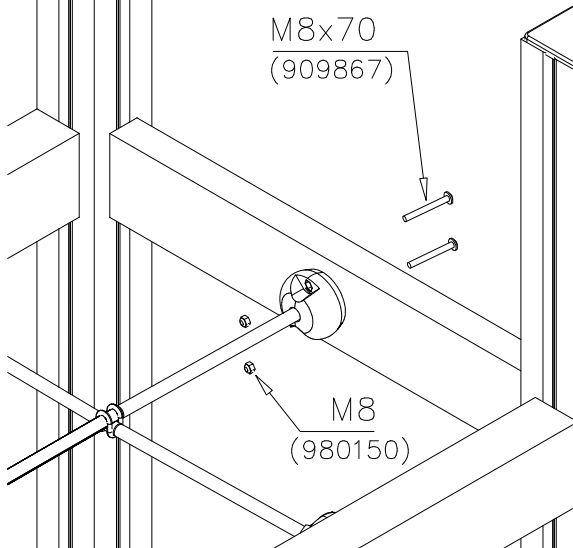

DET 1

DET 2

DET 3

OPTION 1. No wall on the sides

①	980128	PCS	②	909256	PCS
		4			4
	93x93x2150			Ø16/8.4	
③	908057	PCS	④	903093	PCS
		2			2
	Ø32/29-L5/30			Ø8x90	
⑤	900342	PCS	⑥	901900	PCS
		4			4
	M8x16			20.5x36.2x56	
⑦	909850	PCS	⑧	980150	PCS
		2			2
	M8x25			M8	
⑨	901182	PCS	⑩	901902	PCS
		2			4
	Ø11/M8x40			30.7x60.9x100	
		PCS			PCS
		PCS	○	908044	PCS
					2
				Ø33.7x679	
○	911529	PCS	○	907920	PCS
		1			1
		OR			