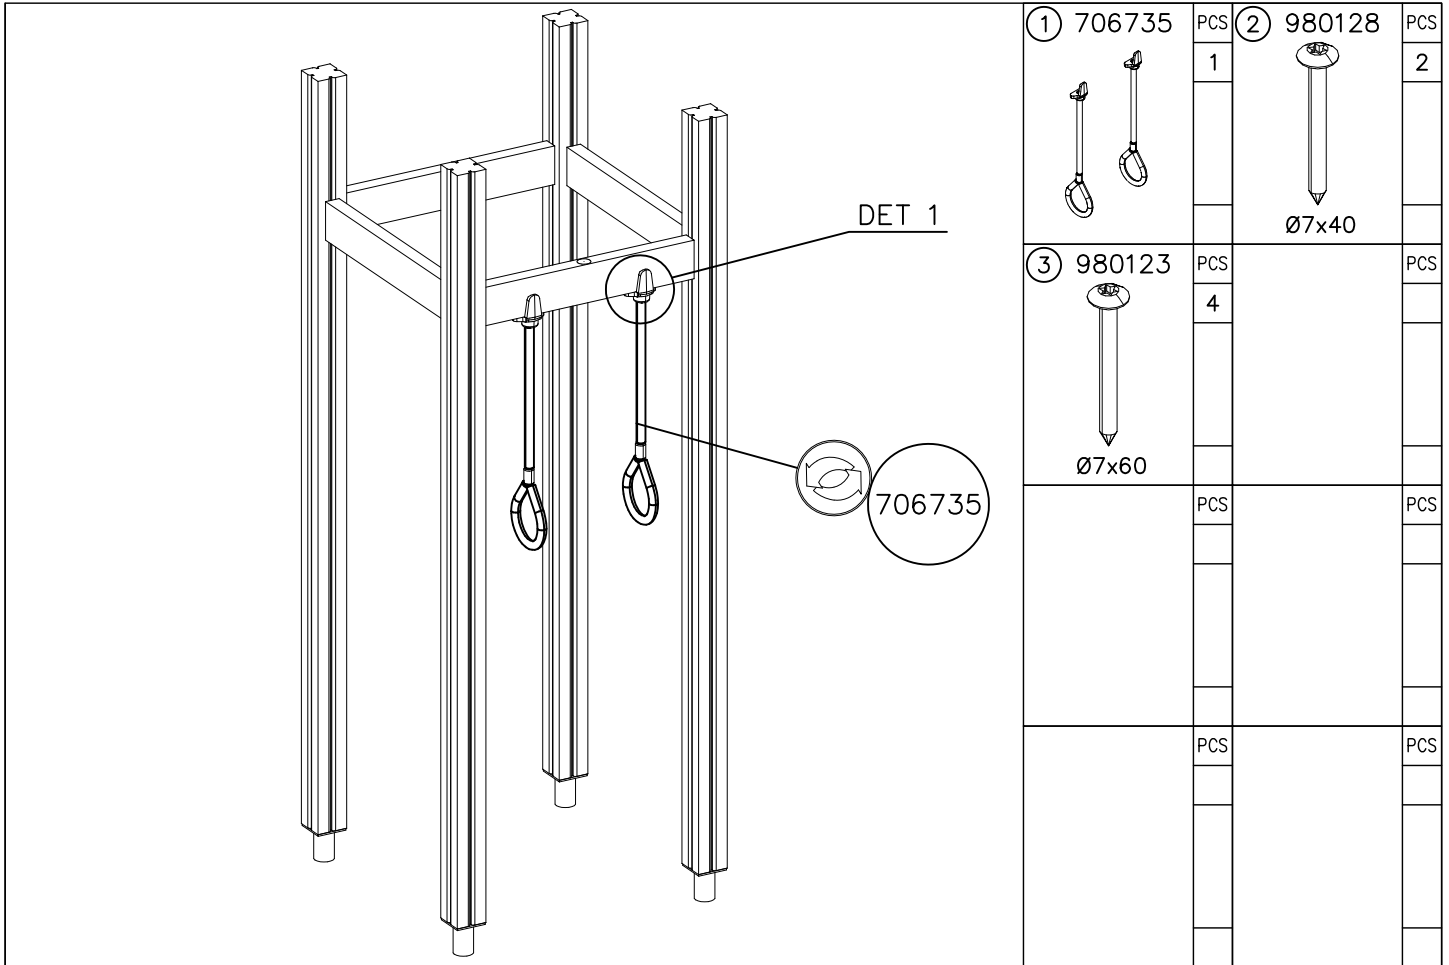

DET 1

DET 2

DET 3

RINGS OPTIONS		
706735	706735-301	BLUE
	706735-302	RED
	706735-303	BEIGE
	706735-304	GRAY
	706735-305	BLACK
	706735-306	YELLOW

DET 1,2

① 903176	PCS	② 909850	PCS
	4		4
		M8x25	
③ 909256	PCS	④ 909633	PCS
	8		4
Ø16/8.4x1.6		M8	
⑤ 980123	PCS		PCS
	4		
Ø7x60			