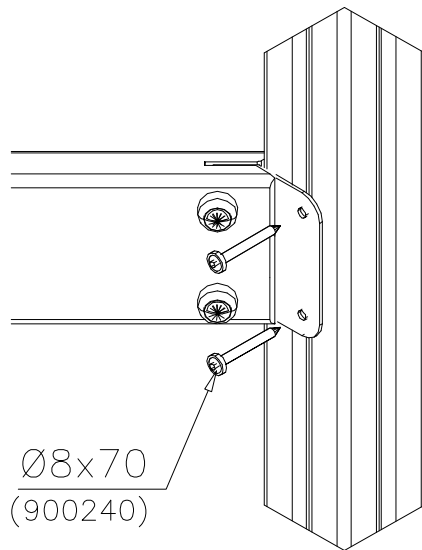

BOOM OPTIONS		
706510	706510-602	DARK BROWN
	706510-603	LIGHT BROWN
	706510-604	LIGHT GRAY
45x120x1030		

DET 1

DET 2 M8x60  
 (909866)

DET 3

① 900240	PCS	② 900342	PCS
	4		2
Ø8x70		M8x16	
③ 901900	PCS	④ 901939	PCS
	2		1
20.5x36.2x56		M12x70	
⑤ 909850	PCS	⑥ 980150	PCS
	1		1
M8x25		M8	
⑦ 901182	PCS	⑧ 901902	PCS
	1		2
Ø11/M8x40		30.7x60.9x100	
	PCS		PCS
	PCS		PCS
○ 907829	PCS	○ 907698	PCS
	1		1
Ø33,7x1454		Ø33,7x2054	
○ 907817	PCS	○ 907695	PCS
	1		1
Ø33,7x2554			