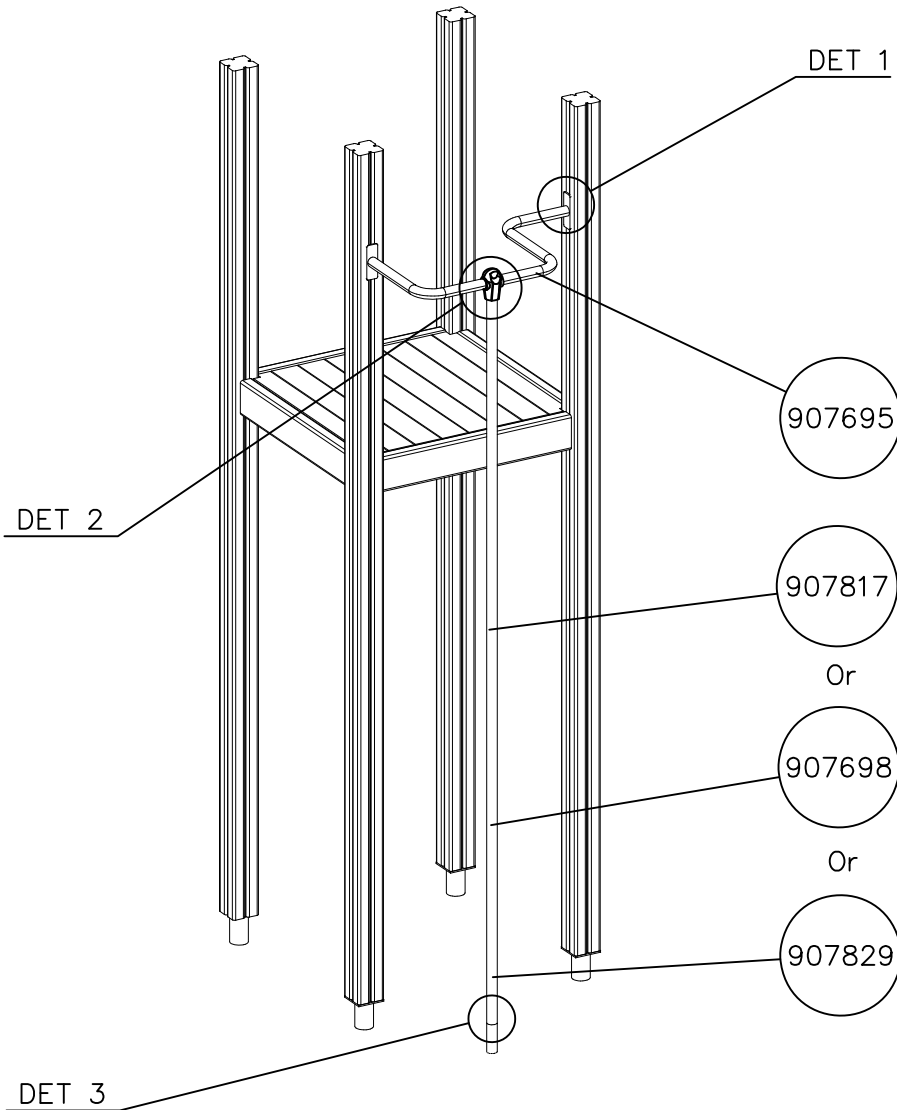

BOOM OPTIONS		
706510	706510-602	DARK BROWN
	706510-603	LIGHT BROWN
	706510-604	LIGHT GRAY
45x120x1030		

DET 1

DET 2 M8x60  
 (909866)

DET 3

① 900240	PCS	② 900342	PCS
	4		2
Ø8x70		M8x16	
③ 901900	PCS	④ 901939	PCS
	2		1
20.5x36.2x56		M12x70	
⑤ 909850	PCS	⑥ 980150	PCS
	1		1
M8x25		M8	
⑦ 901182	PCS	⑧ 901902	PCS
	1		2
Ø11/M8x40		30.7x60.9x100	
	PCS		PCS
	PCS		PCS
○ 907829	PCS	○ 907698	PCS
	1		1
Ø33,7x1454		Ø33,7x2054	
○ 907817	PCS	○ 907695	PCS
	1		1
Ø33,7x2554			