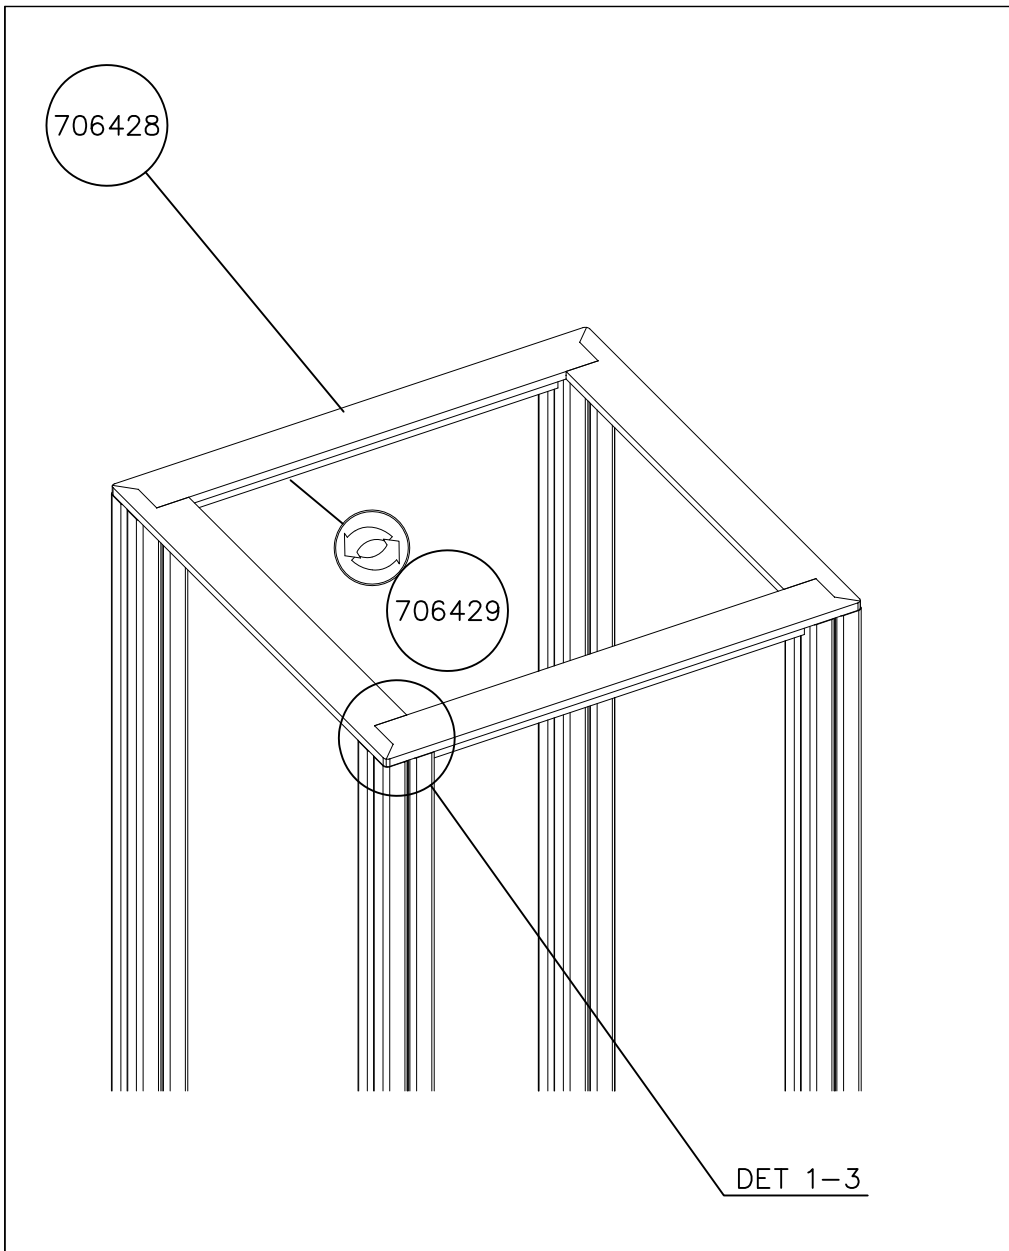

### WALL OPTIONS

706898

10x150x1003

706898 DARK GRAY

① 706428	PCS	② 706429	PCS
	4		4
15x93x888.5		32x45x705	
③ 900850	PCS	④ 907911	PCS
	8		8
M6		M6x12	
⑤ 980123	PCS	⑥ 980128	PCS
	8		12
Ø7x60		Ø7x40	
	PCS		PCS
	PCS		PCS