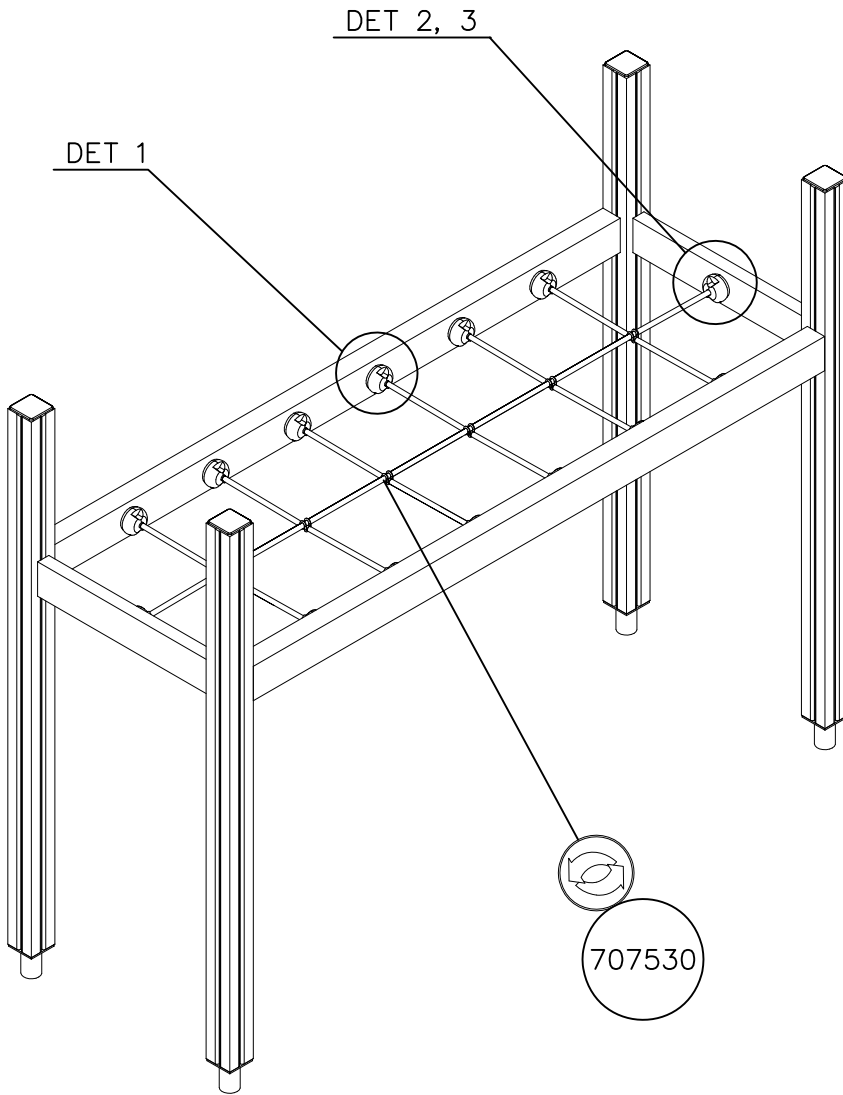

DET 1

DET 2

INFO:

Asennusmitta /  
 Installation  
 dimension

① 707530	PCS	② 900240	PCS
	1		24
755x2355		Ø8x70	
③ 909867	PCS	④ 980150	PCS
	4		10
M8x70		M8	
	PCS		PCS
	PCS		PCS

1:25

NET OPTIONS

707530