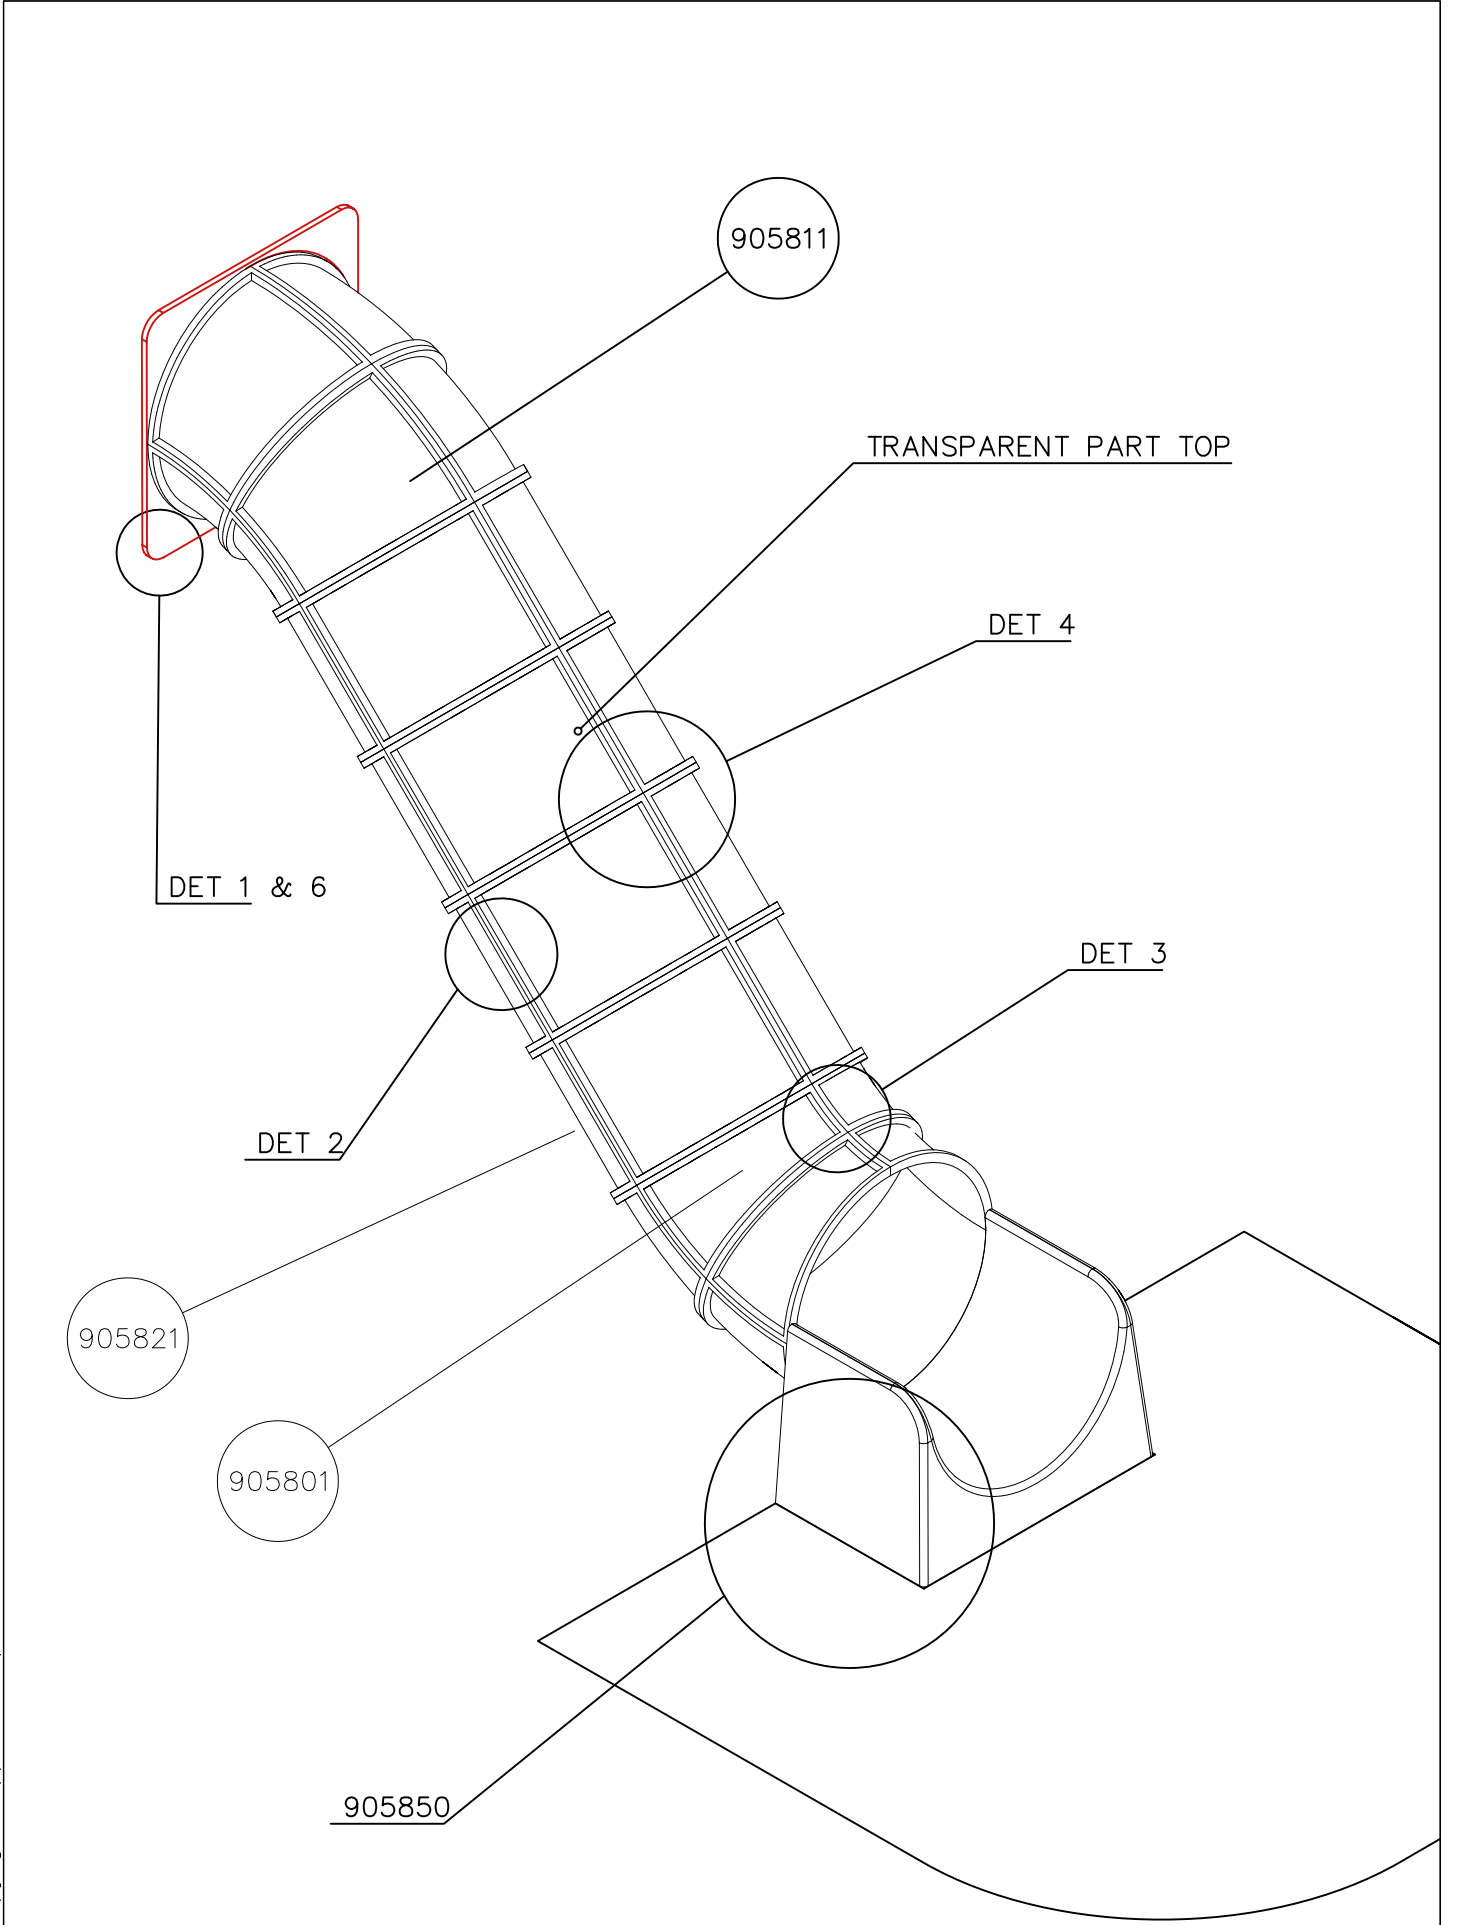

DET 1

DET 2

DET 3

DET 4

DET 5

DET 6

<p>905850</p>  <p>Access- and maintenance panel. Asennus- ja huolto luukku.</p>	<p>905850</p>  <p>10x30 M12 909545</p>	<p>905850</p>  <p>300 S</p>
<p>905850</p>  <p>DET 6 DET 5 905850</p>	<p>905850</p>  <p>905850 M12 Ø44/13.5</p>	<p>905850</p>  <p>8x30 905860 905859 Ø16/8.4 M8</p>