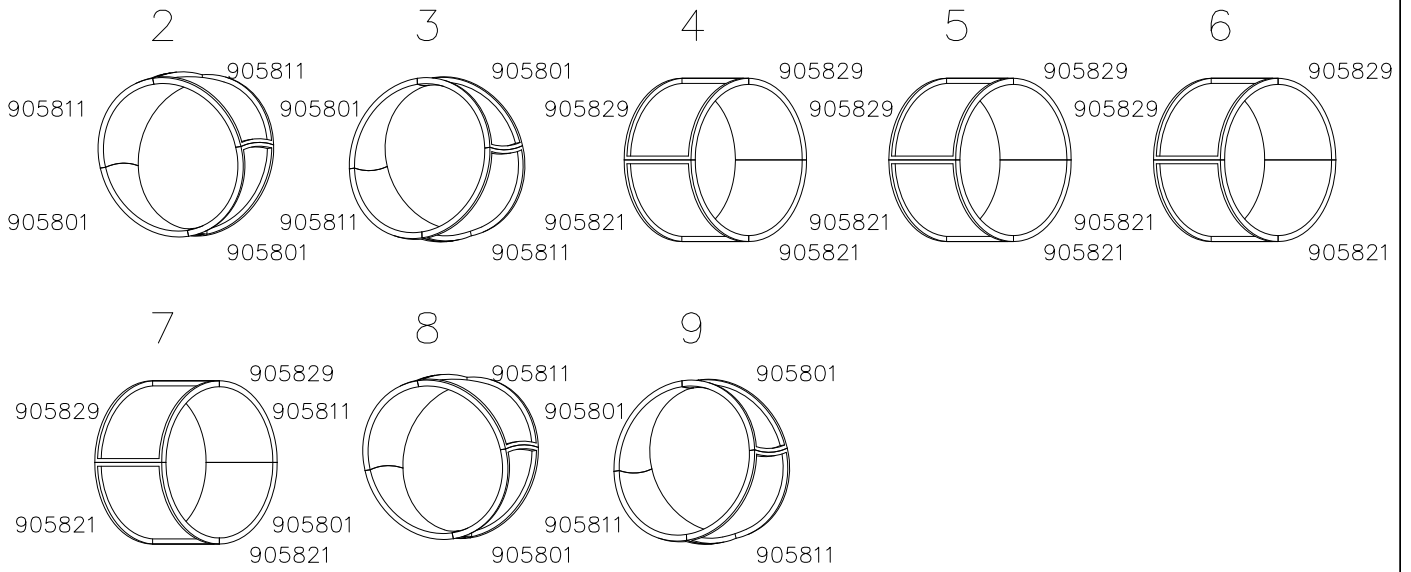

DET 1

DET 2

DET 3

DET 4

DET 5

DET 6

<p>905850</p>  <p>Access- and maintenance panel. Asennus- ja huolto luukku.</p>	<p>905850</p>  <p>10x30 M12 909545</p>	<p>905850</p>  <p>300 S</p>
<p>905850</p>  <p>DET 6 DET 5 905850</p>	<p>905850</p>  <p>905850 M12 Ø44/13.5</p>	<p>905850</p>  <p>8x30 905860 905859 Ø16/8.4 M8</p>