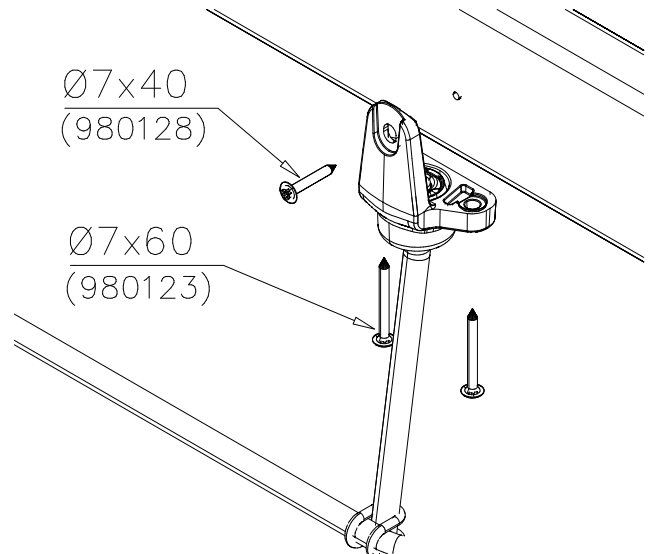

DET 5

DET 6

① 707285  1600x2305	PCS 1	② 900240  Ø8x70	PCS 20
③ 980128  Ø7x40	PCS 5	④ 980123  Ø7x60	PCS 10
	PCS		PCS
	PCS		PCS

1:25

NET OPTIONS

707285

1600x2305

- |            |        |
|------------|--------|
| 707285-301 | BLUE   |
| 707285-302 | RED    |
| 707285-303 | BEIGE  |
| 707285-304 | GREY   |
| 707285-305 | BLACK  |
| 707285-306 | YELLOW |