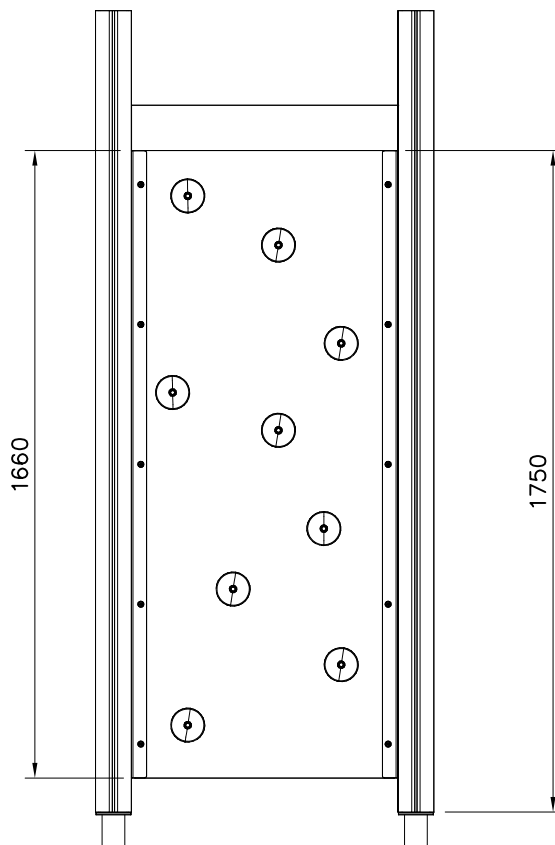

① 909256	PCS	② 980152	PCS
	10		10
Ø16/8.4x1.6		Ø24/8.4x2	
③ 909850	PCS	④ 909633	PCS
	10		10
M8x25		M8	
	PCS	⑤ 980131	PCS
			10
		Ø6x60	
	PCS		PCS
	PCS		PCS
⑥ 907770	PCS	⑦ 706646 + grips	PCS
	2		1
2x35/40x1659			
	PCS		PCS