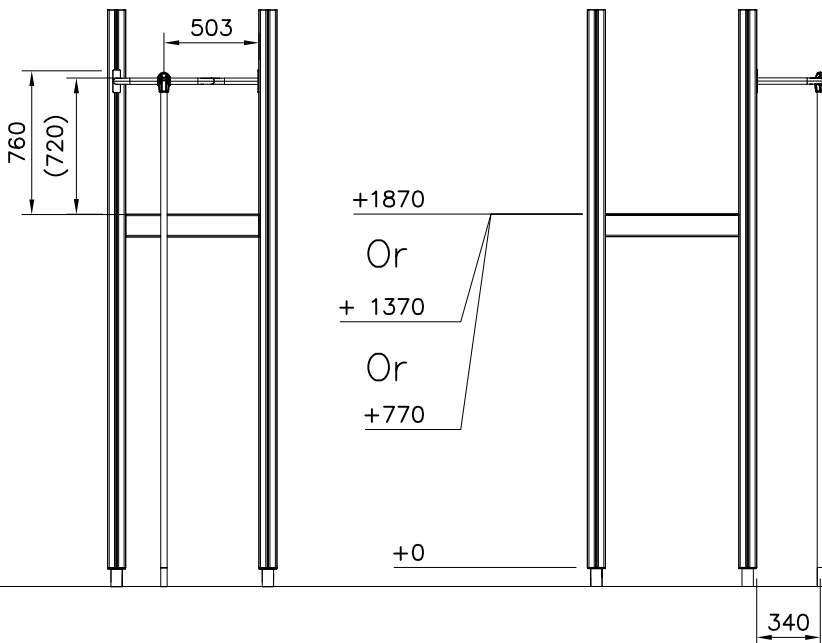

BOOM OPTIONS		
706510	706510-602	DARK BROWN
	706510-603	LIGHT BROWN
	706510-604	LIGHT GRAY
45x120x1030		

DET 1

DET 2 M8x60  
 (909866)

DET 3

① 900240	PCS	② 900342	PCS
	4		2
Ø8x70		M8x16	
③ 901900	PCS	④ 901939	PCS
	2		1
20.5x36.2x56		M12x70	
⑤ 909850	PCS	⑥ 980150	PCS
	1		1
M8x25		M8	
⑦ 901182	PCS	⑧ 901902	PCS
	1		2
Ø11/M8x40		30.7x60.9x100	
	PCS		PCS
	PCS		PCS
○ 907829	PCS	○ 907698	PCS
	1		1
Ø33,7x1454		Ø33,7x2054	
○ 907817	PCS	○ 907695	PCS
	1		1
Ø33,7x2554			