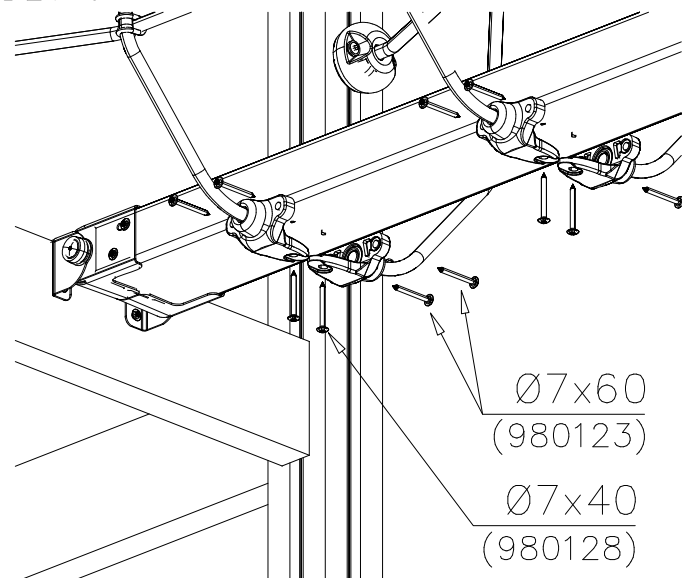

DET 5

DET 6

① 707285  1600x2305	PCS 1	② 900240  Ø8x70	PCS 20
③ 980128  Ø7x40	PCS 5	④ 980123  Ø7x60	PCS 10
	PCS		PCS
	PCS		PCS

1:25

NET OPTIONS

707285

1600x2305

- |            |        |
|------------|--------|
| 707285-301 | BLUE   |
| 707285-302 | RED    |
| 707285-303 | BEIGE  |
| 707285-304 | GREY   |
| 707285-305 | BLACK  |
| 707285-306 | YELLOW |