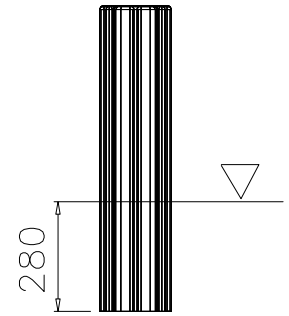

----- Falling Space 44.7 m<sup>2</sup>  
Max Falling Height 400 mm

	<p>DET 2</p> 		<p>DET 4</p> 
<p>DET 5</p> 	<p>DET 6</p> 		

DATE: 31.5.2022

1:50

A

B

C

D