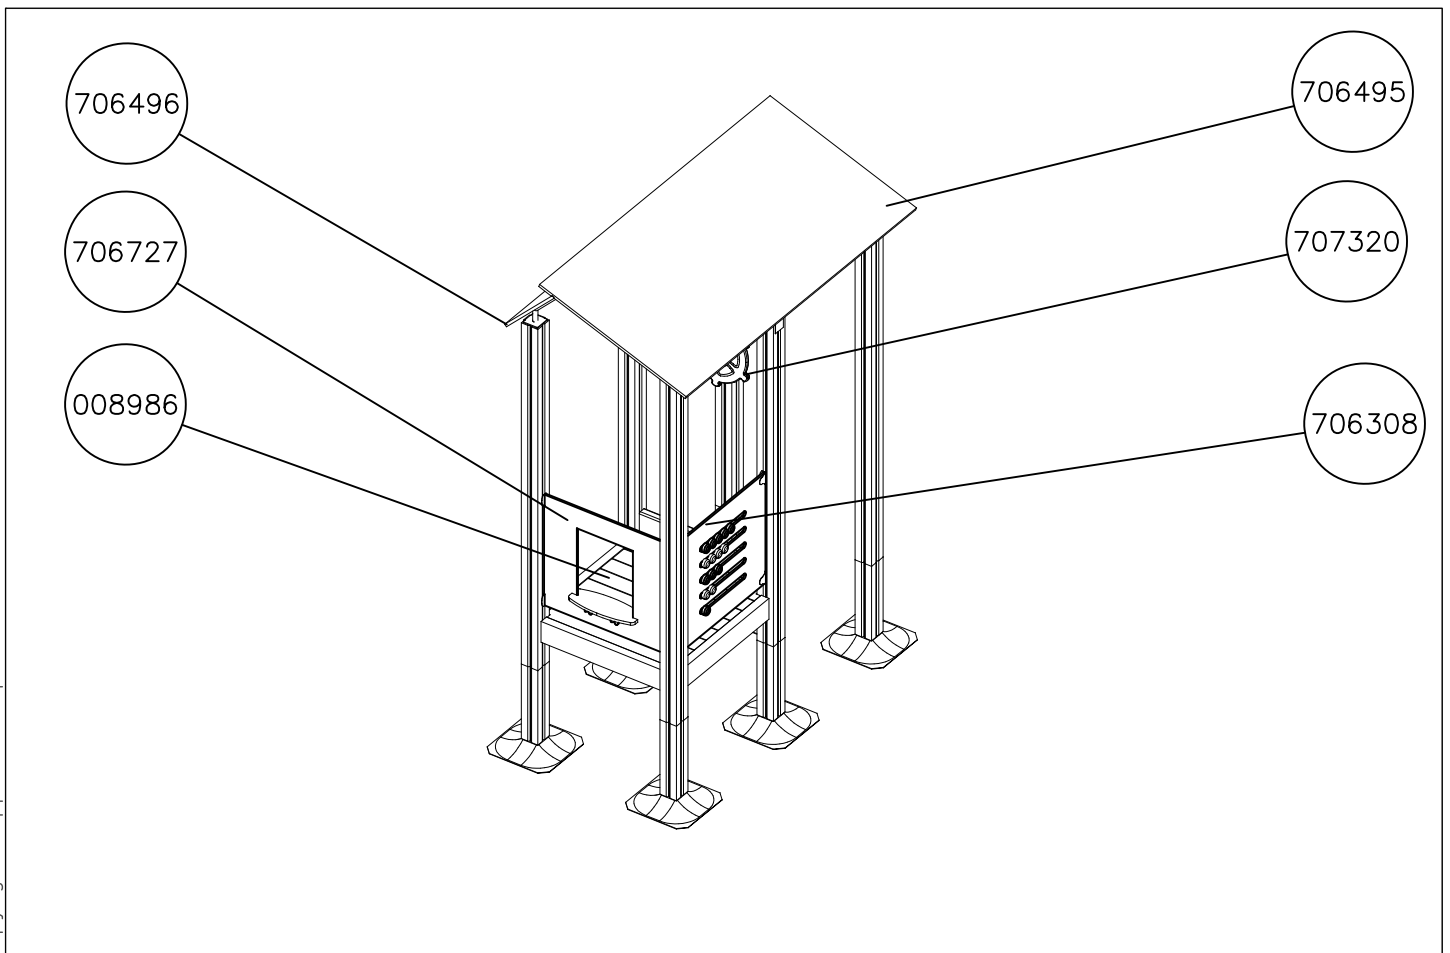

----- Falling Space 44.7 m<sup>2</sup>  
Max Falling Height 400 mm

	<p>DET 2</p> 		<p>DET 4</p> 
<p>DET 5</p> 	<p>DET 6</p> 		

DATE: 31.5.2022

1:50

A

B

C

D