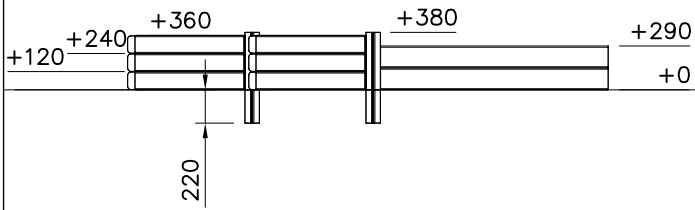

DATE: 31.5.2022

1:50

(A)

(B)

(C)

(D)