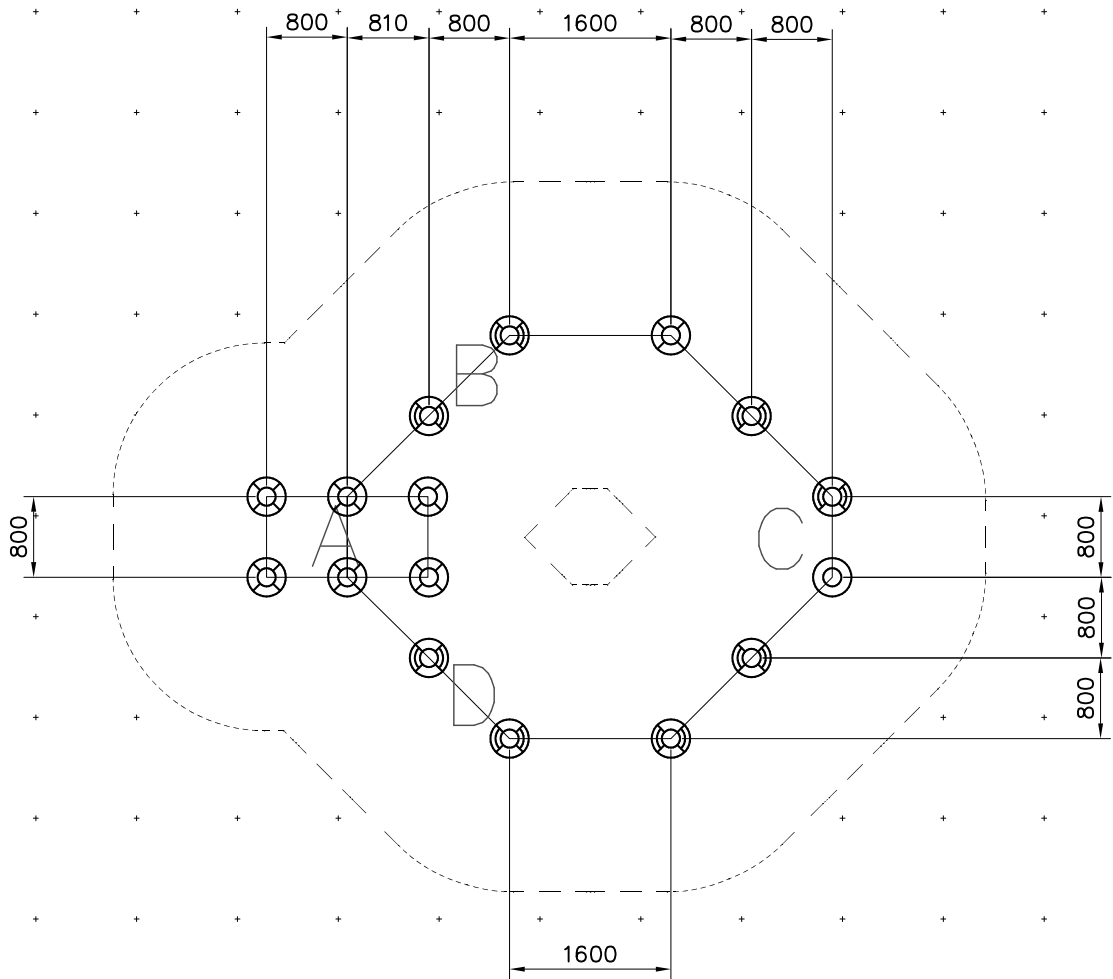

----- Falling Space 44.7 m<sup>2</sup>  
Max Falling Height 400 mm

	<p>DET 2</p> 		<p>DET 4</p> 
<p>DET 5</p> 	<p>DET 6</p> 		

DATE: 31.5.2022

1:50

A

B

C

D