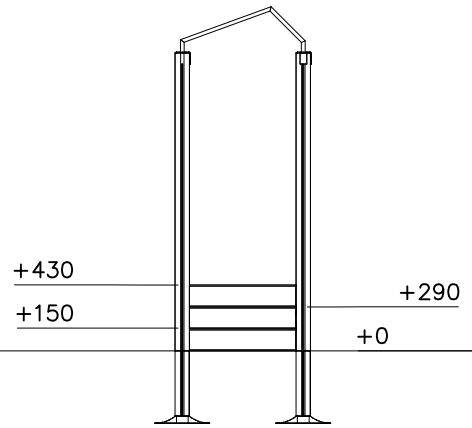

----- Falling Space 44.7 m<sup>2</sup>  
Max Falling Height 400 mm

	<p>DET 2</p> 		<p>DET 4</p> 
<p>DET 5</p> 	<p>DET 6</p> 		

DATE: 31.5.2022

1:50

A

B

C

D