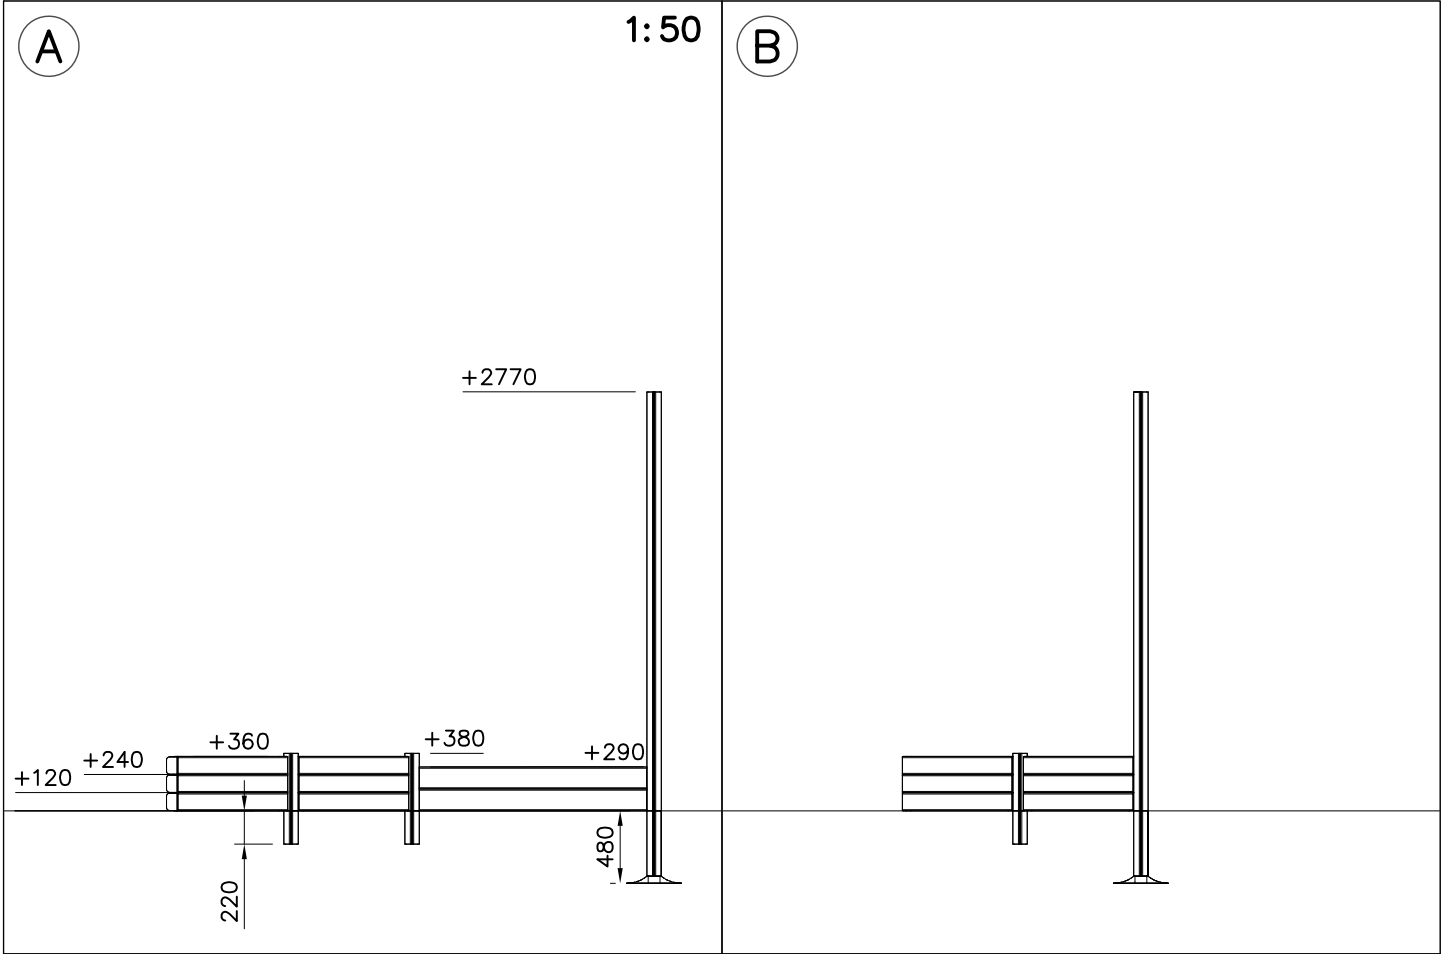

DATE: 31.5.2022

1:50