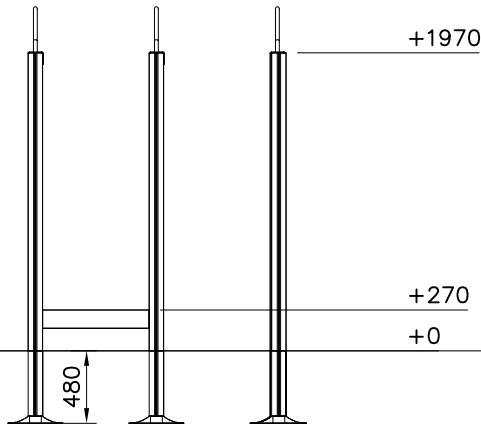

----- Falling Space 44.7 m<sup>2</sup>  
Max Falling Height 400 mm

	<p>DET 2</p> 		<p>DET 4</p> 
<p>DET 5</p> 	<p>DET 6</p> 		

DATE: 31.5.2022

1:50

A

B

C

D