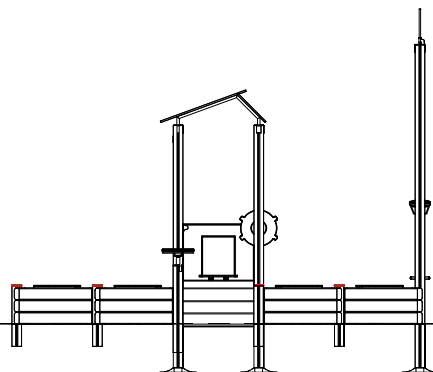

----- Falling Space 44.7 m<sup>2</sup>  
Max Falling Height 400 mm

	<p>DET 2</p> 		<p>DET 4</p> 
<p>DET 5</p> 	<p>DET 6</p> 		

DATE: 31.5.2022

1:50

A

B

C

D