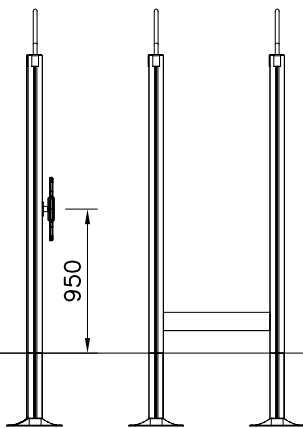

----- Falling Space 44.7 m<sup>2</sup>  
Max Falling Height 400 mm

	<p>DET 2</p> 		<p>DET 4</p> 
<p>DET 5</p> 	<p>DET 6</p> 		

DATE: 31.5.2022

1:50

A

B

C

D