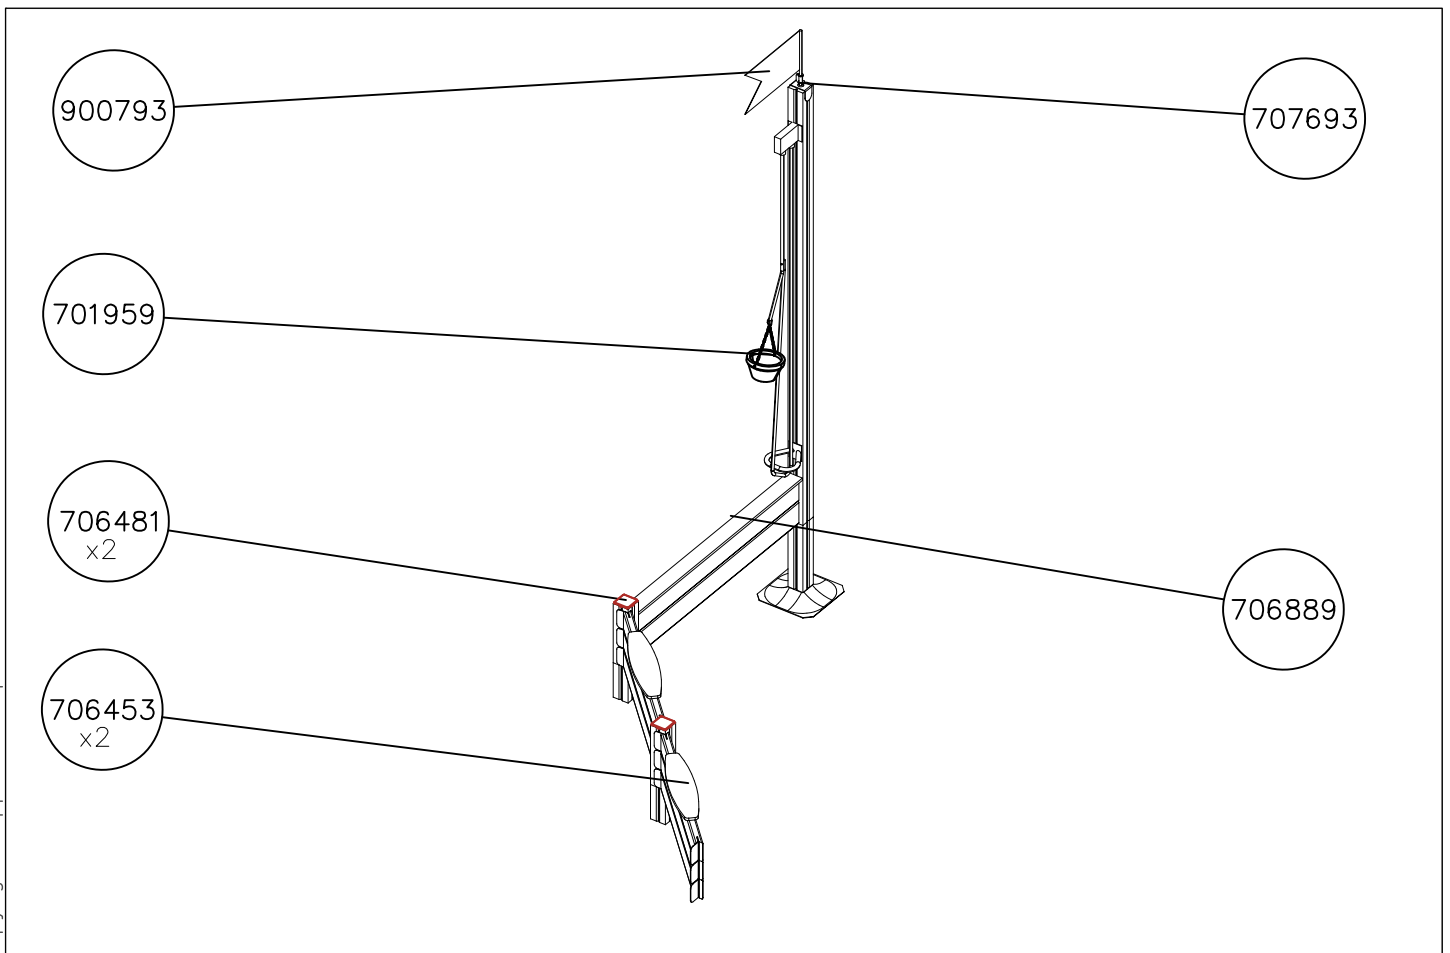

----- Falling Space 44.7 m<sup>2</sup>  
Max Falling Height 400 mm

	<p>DET 2</p> 		<p>DET 4</p> 
<p>DET 5</p> 	<p>DET 6</p> 		

DATE: 31.5.2022

1:50

A

B

C

D