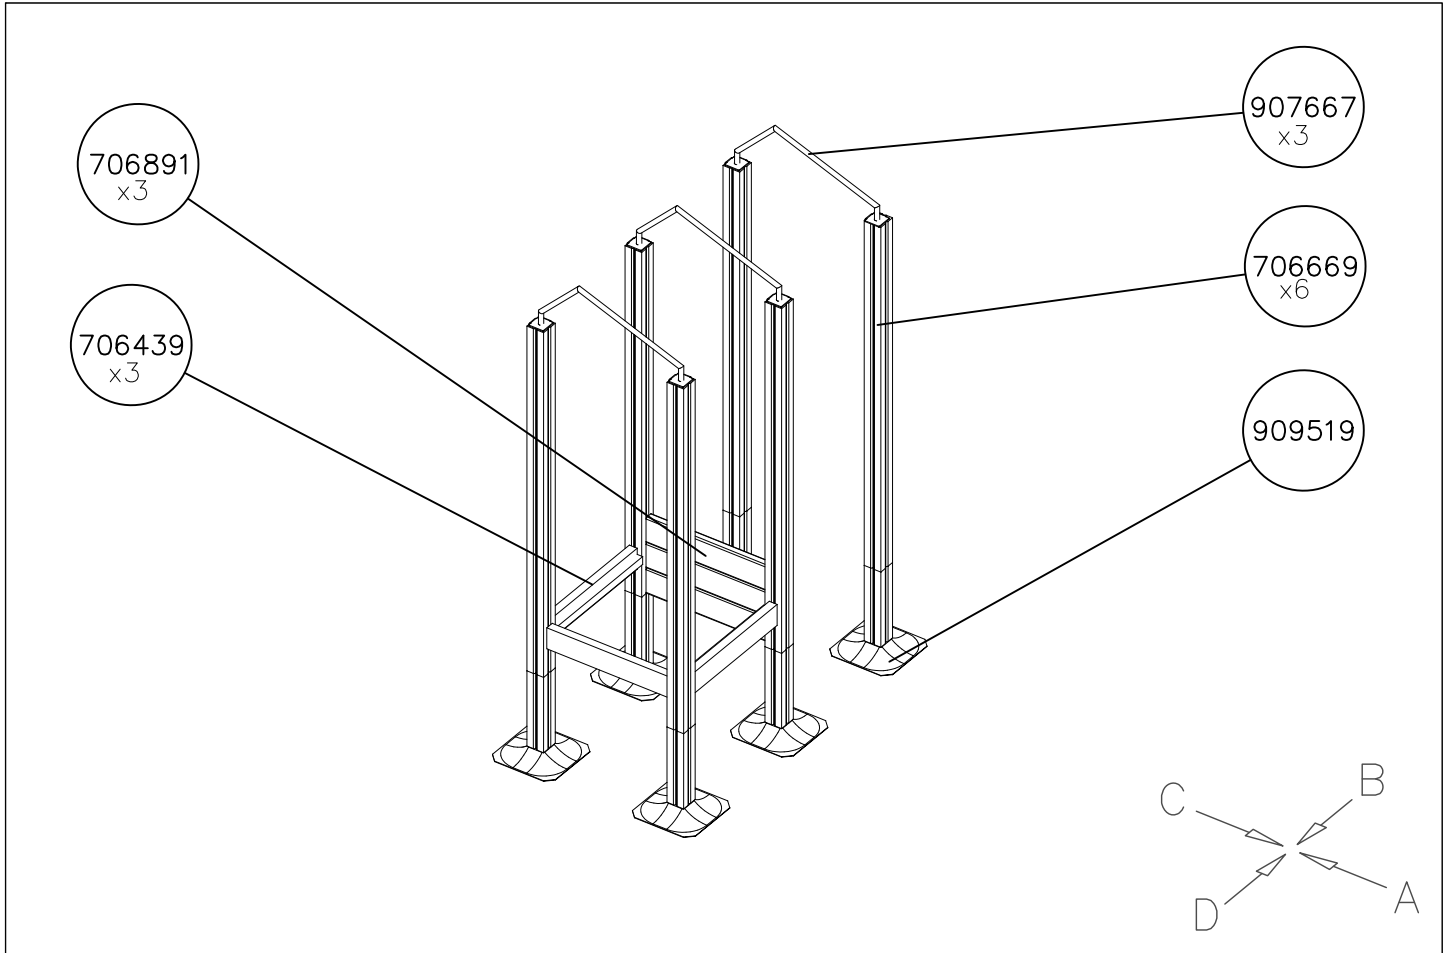

----- Falling Space 44.7 m<sup>2</sup>  
Max Falling Height 400 mm

	<p>DET 2</p> 		<p>DET 4</p> 
<p>DET 5</p> 	<p>DET 6</p> 		

DATE: 31.5.2022

1:50

A

B

C

D