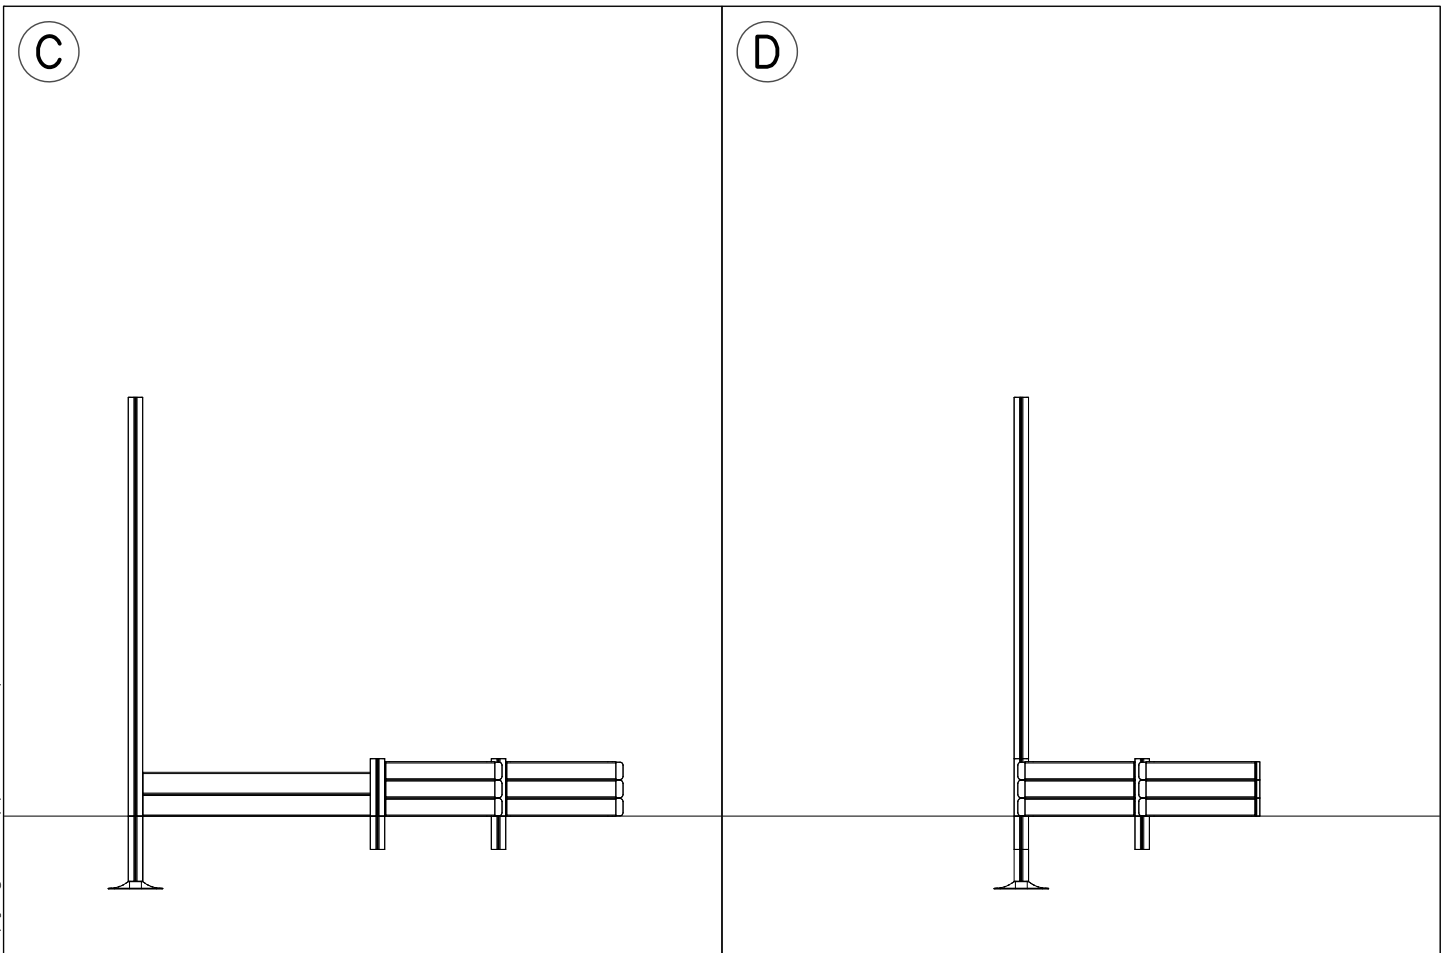

DATE: 31.5.2022

1:50