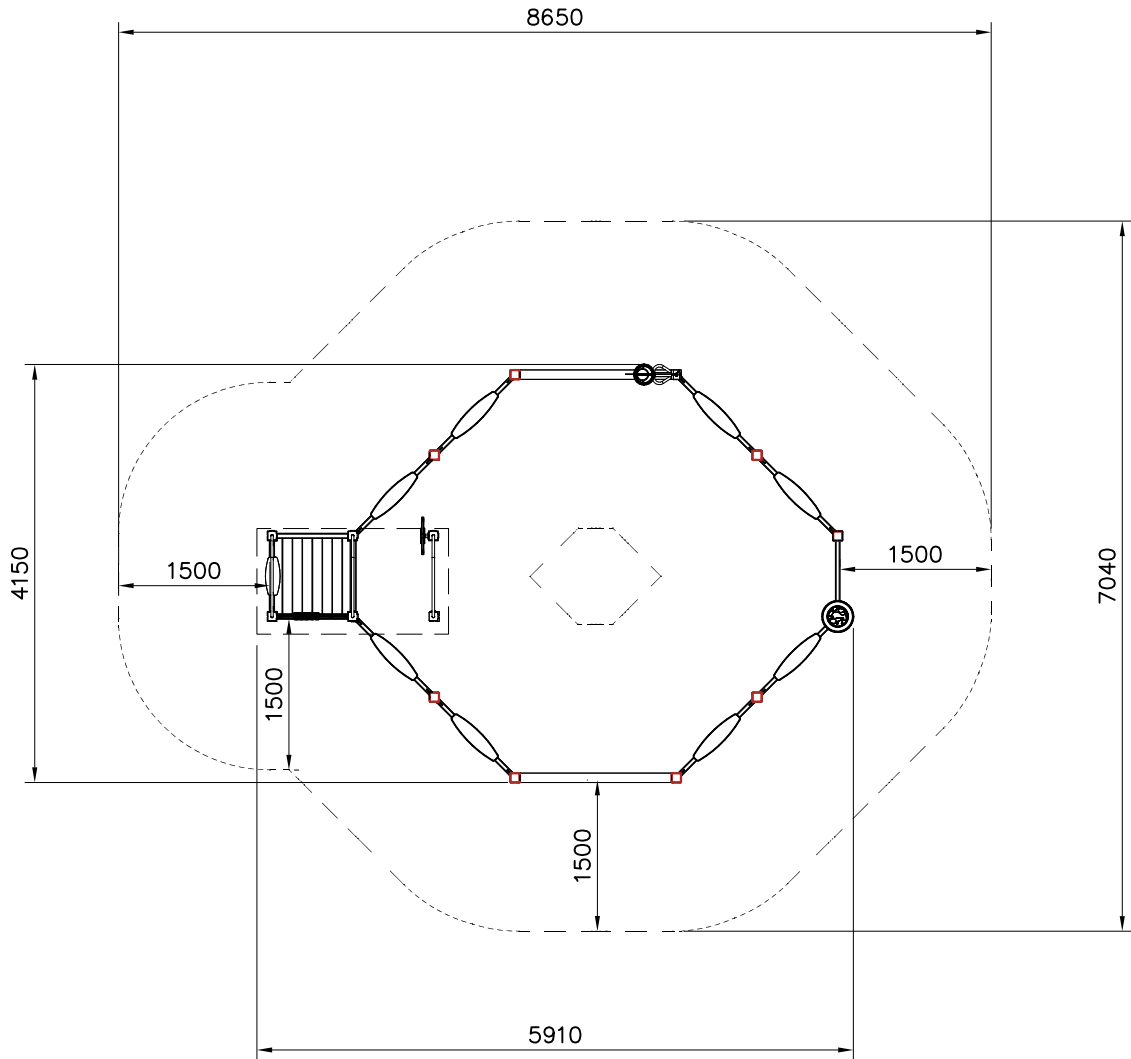

----- Falling Space 44.7 m<sup>2</sup>  
Max Falling Height 400 mm

	<p>DET 2</p> 		<p>DET 4</p> 
<p>DET 5</p> 	<p>DET 6</p> 		

DATE: 31.5.2022

1:50

A

B

C

D