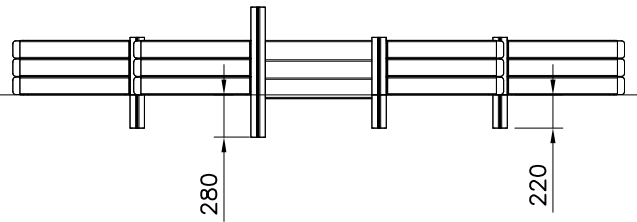

DATE: 31.5.2022

1:50

A

B

C

D