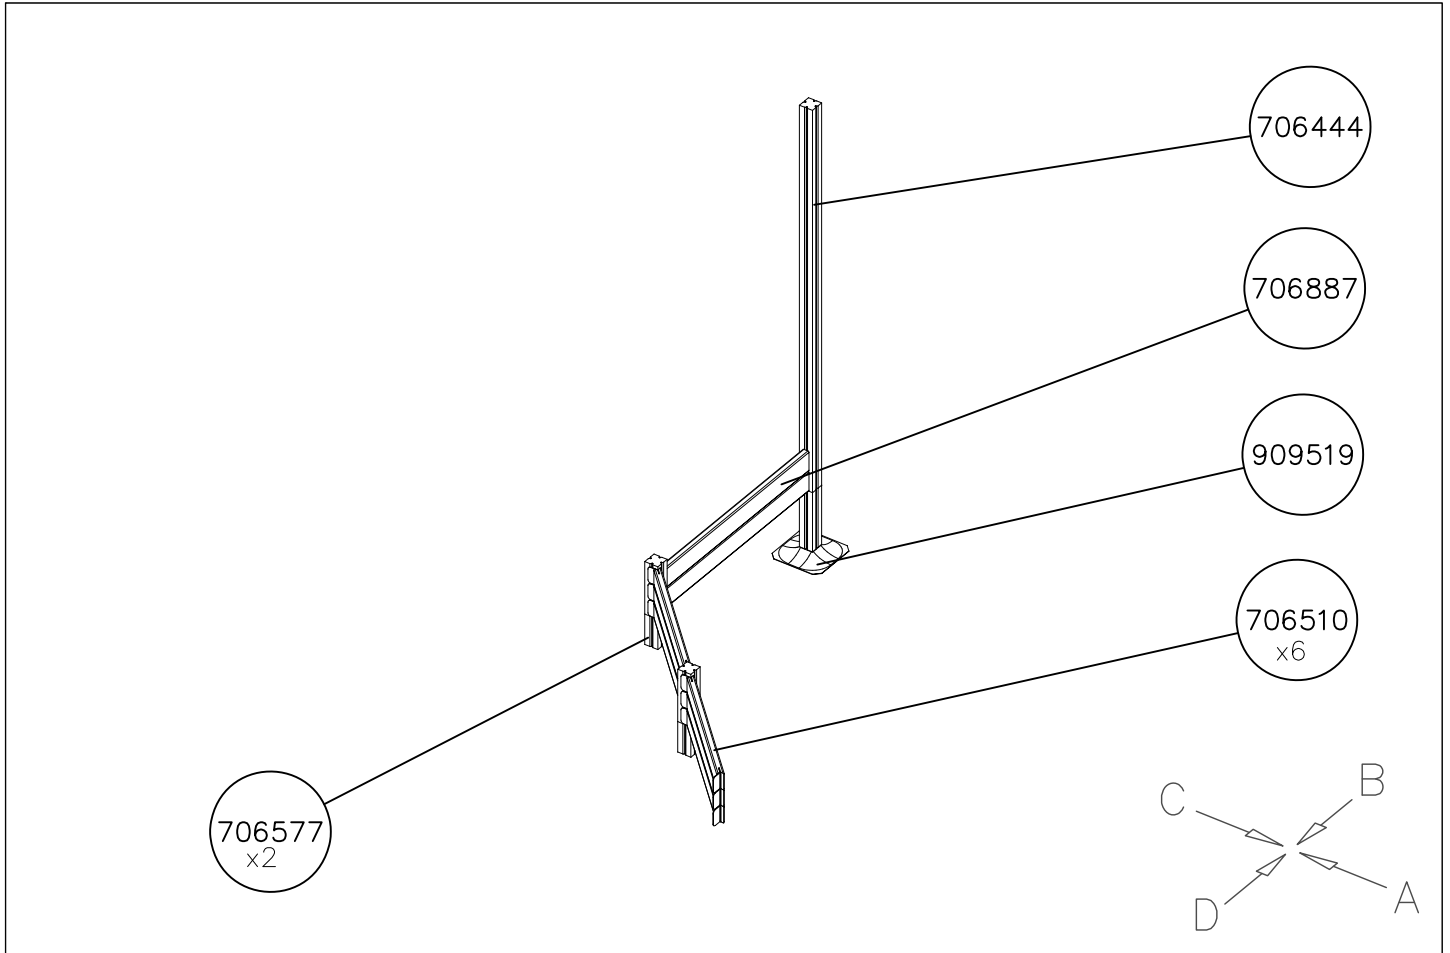

----- Falling Space 44.7 m<sup>2</sup>  
Max Falling Height 400 mm

	<p>DET 2</p> 		<p>DET 4</p> 
<p>DET 5</p> 	<p>DET 6</p> 		

DATE: 31.5.2022

1:50

A

B

C

D