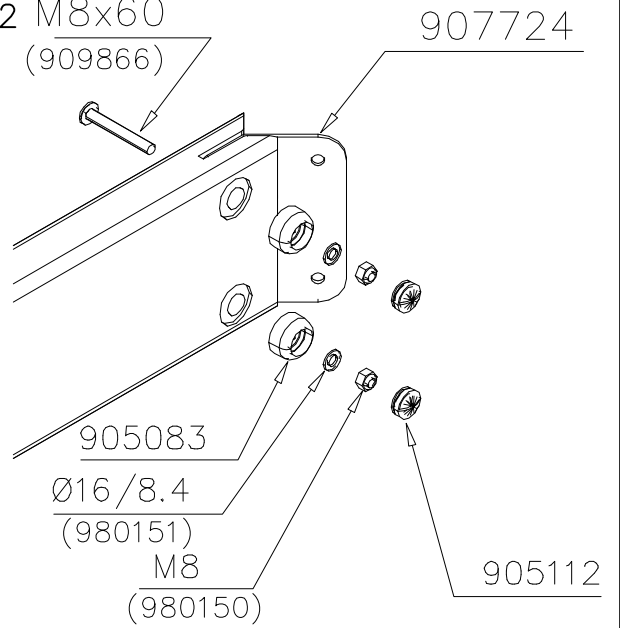

DET 2

Naulanauha kannatinlistan puolelle.  
Nail list to the bottom.

DET 3

BOOM OPTIONS		
<p>706510</p>  <p>45x120x1030</p>	<p>706510-602 DARK BROWN</p> <p>706510-603 LIGHT BROWN</p> <p>706510-604 LIGHT GRAY</p>	

DET 1

DET 2 M8x60  
 (909866)

DET 3

① 706727	PCS	② 706744	PCS
	1		1
10x702x640		15x145x380	
③ 901570	PCS	④ 903176	PCS
	4		4
36x55x55			
⑤ 909855	PCS	⑥ 909850	PCS
	2		8
M8x35		M8x25	
⑦ 909256	PCS	⑧ 980150	PCS
	8		6
Ø16/8.4x1.6		M8	
⑨ 909633	PCS	⑩ 980123	PCS
	4		4
M8		Ø7x60	
		⑪ 905112	PCS
			4
		Ø22	