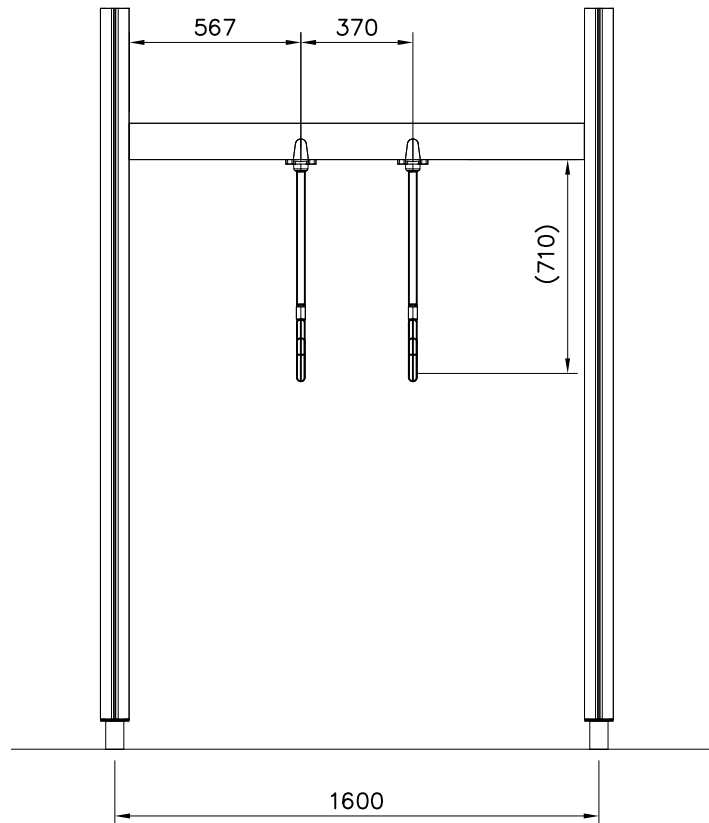

DET 1

Pre-drill hole
 Esireikä

Ø5 ↓ 50

907783

Ø16/8.4

(909256)

Ø8x70

(900240)