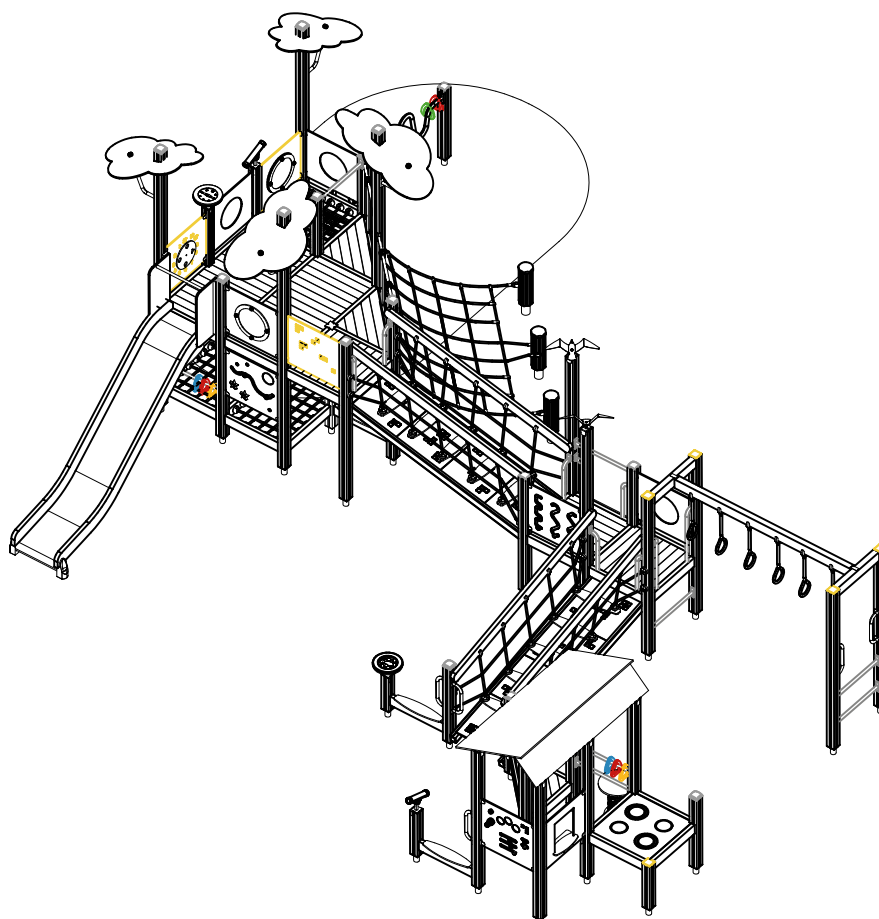

LAPPSET®

FINNO

ASENNUSOHJE
MONTERINGSANSVISNING
INSTALLATION INSTRUCTION
AUFBAUANLEITUNG
NOTICE D'INSTALLATION

DATE: 16.9.2020

Q14625

DATE: 16.9.2020

008985  32x714x714	PCS 3	008986  750x750	PCS 3	702286  65x65	PCS 1	702339  118x78	PCS 1	705369-701  3	705369-702  3	PCS 3	PCS 3
705369-706 	PCS 3	705369-707 	PCS 3	705423 	PCS 1	705705-702  10x640x702	PCS 1	706059-305  L 926	706308-702  10x640x702	PCS 1	PCS 1
706371-702  15x345x750	PCS 2	706436-702  10x640x702	PCS 1	706439-602  L 704	PCS 34	706441-602  93x93x1550	PCS 2	706443  32x45x702	706450-602  600x381x2685	PCS 10	PCS 1
706453  15x145x600	PCS 15	706466-602  93x93x1025	PCS 2	706481-702  83x83x10	PCS 5	706484-602  93x93x2150	PCS 10	706495  15x900x1900	706496  15x390x1900	PCS 1	PCS 1
706505  35x70x730	PCS 2	706508  32x45x650	PCS 13	706510-602  45x120x1030	PCS 3	706511-602  93x93x1870	PCS 6	706512-602  70x120x704	706531  FASTENER KIT	PCS 2	PCS 34
706533 	PCS 1	706534  FASTENER KIT	PCS 1	706535  FASTENER KIT	PCS 3	706537 	PCS 3	706538 	706727-702  10x702x640	PCS 5	PCS 1
706735-305 	PCS 3	706742  FASTENER KIT	PCS 3	706744  15x145x380	PCS 1	706753 	PCS 1	706766-702 	706772-702 	PCS 1	PCS 1