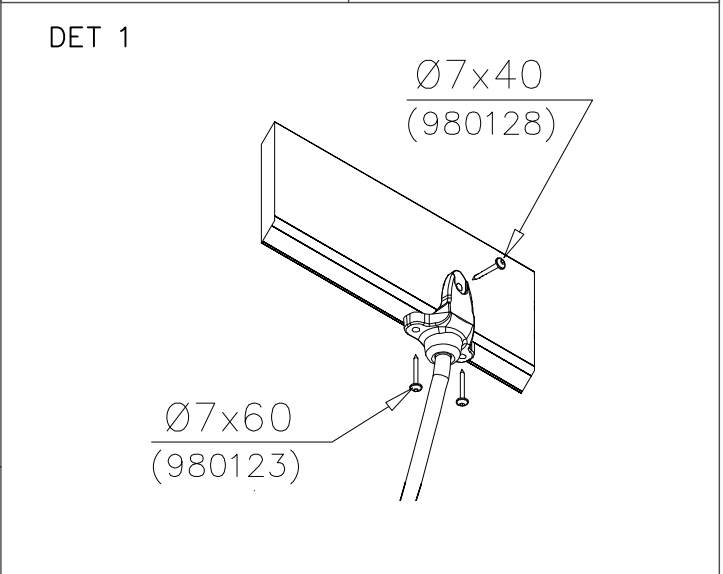

DET 1

Pre-drill hole
 Esireikä

Ø5 ↓ 50

907783

Ø16/8.4

(909256)

Ø8x70

(900240)