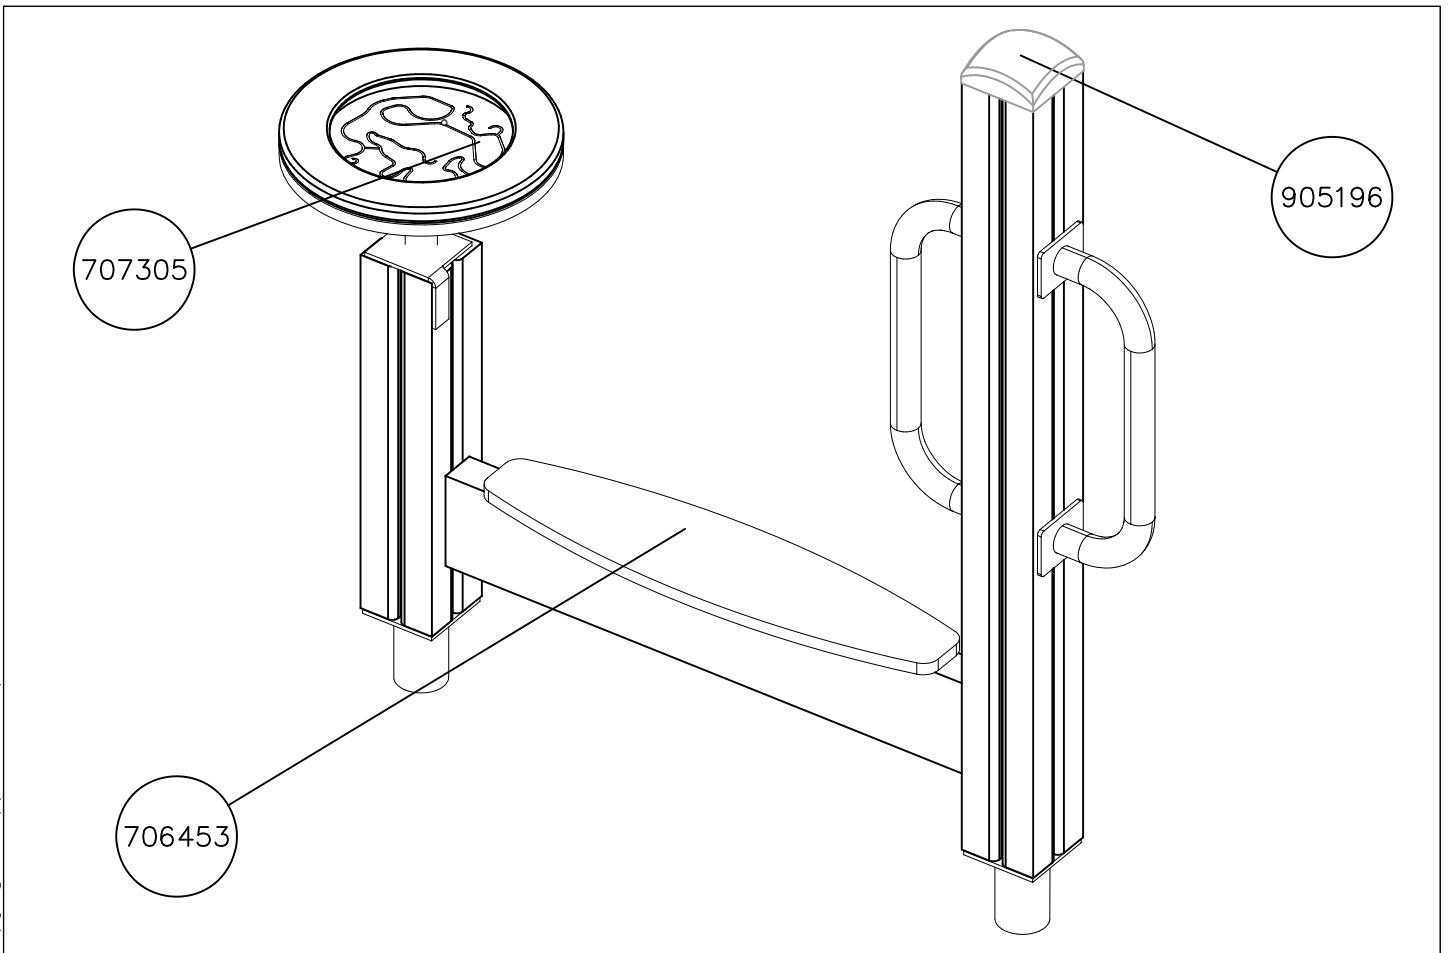

- EN Impact Area 5.7 m²
- - - - Falling Space 5.7 m²
- Max Falling Height 420 mm

DET 1

DET 2

DET 3

DET 4 705101 OPTIO 1

LAPPSET®
DEEP FOUNDATION

FOOT

DATE: 13.3.2014