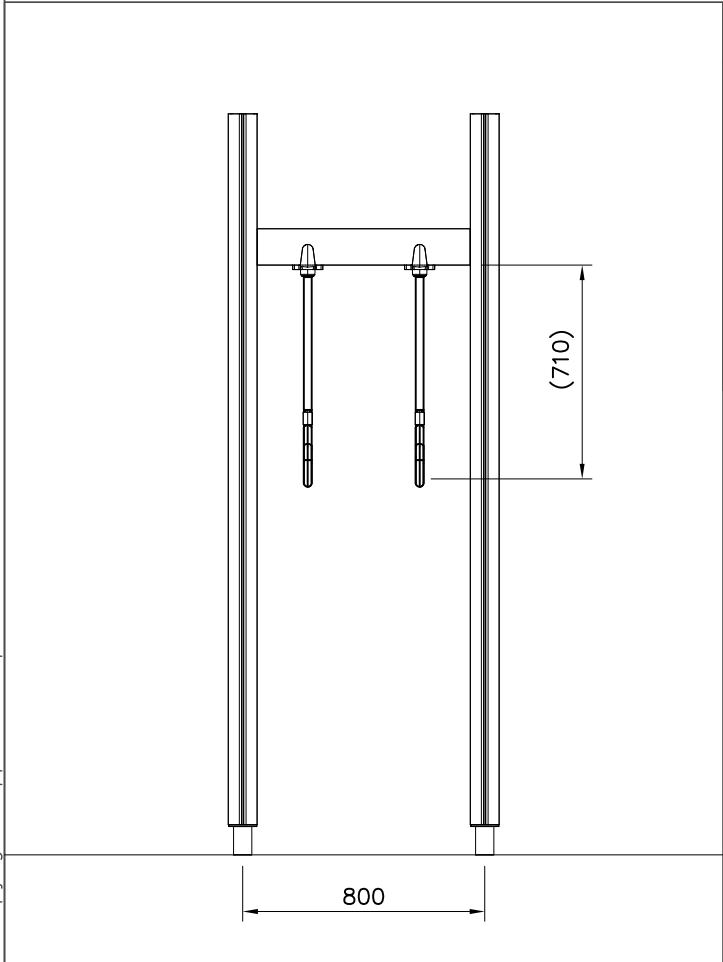

RINGS OPTIONS

	706735-301	BLUE
	706735-302	RED
	706735-303	BEIGE
	706735-304	GRAY
	706735-305	BLACK
	706735-306	YELLOW