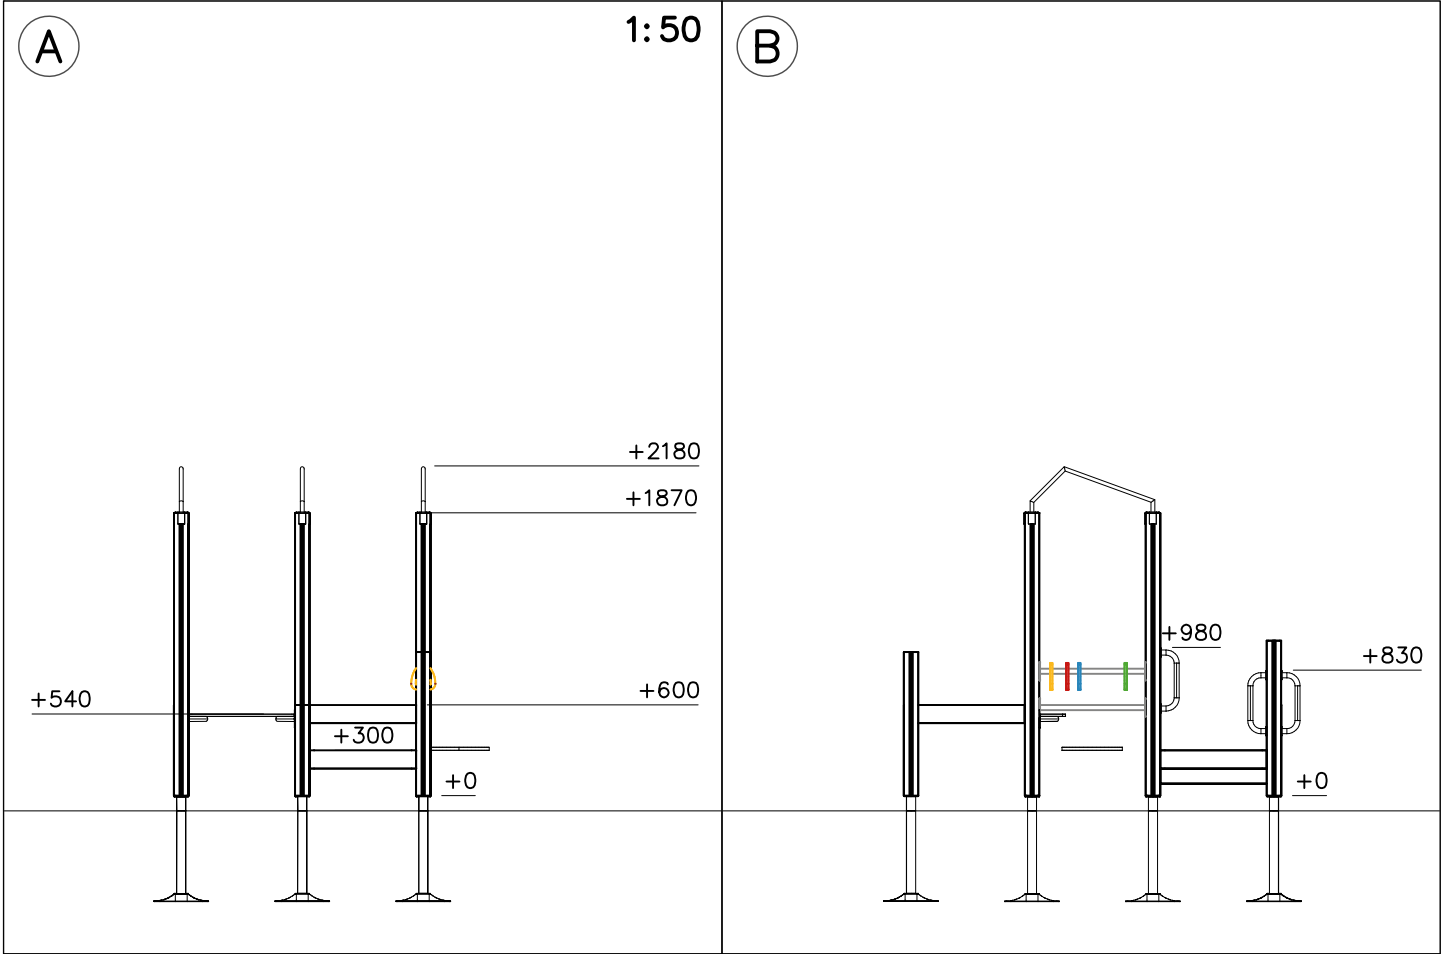

DATE: 16.9.2020

1:50