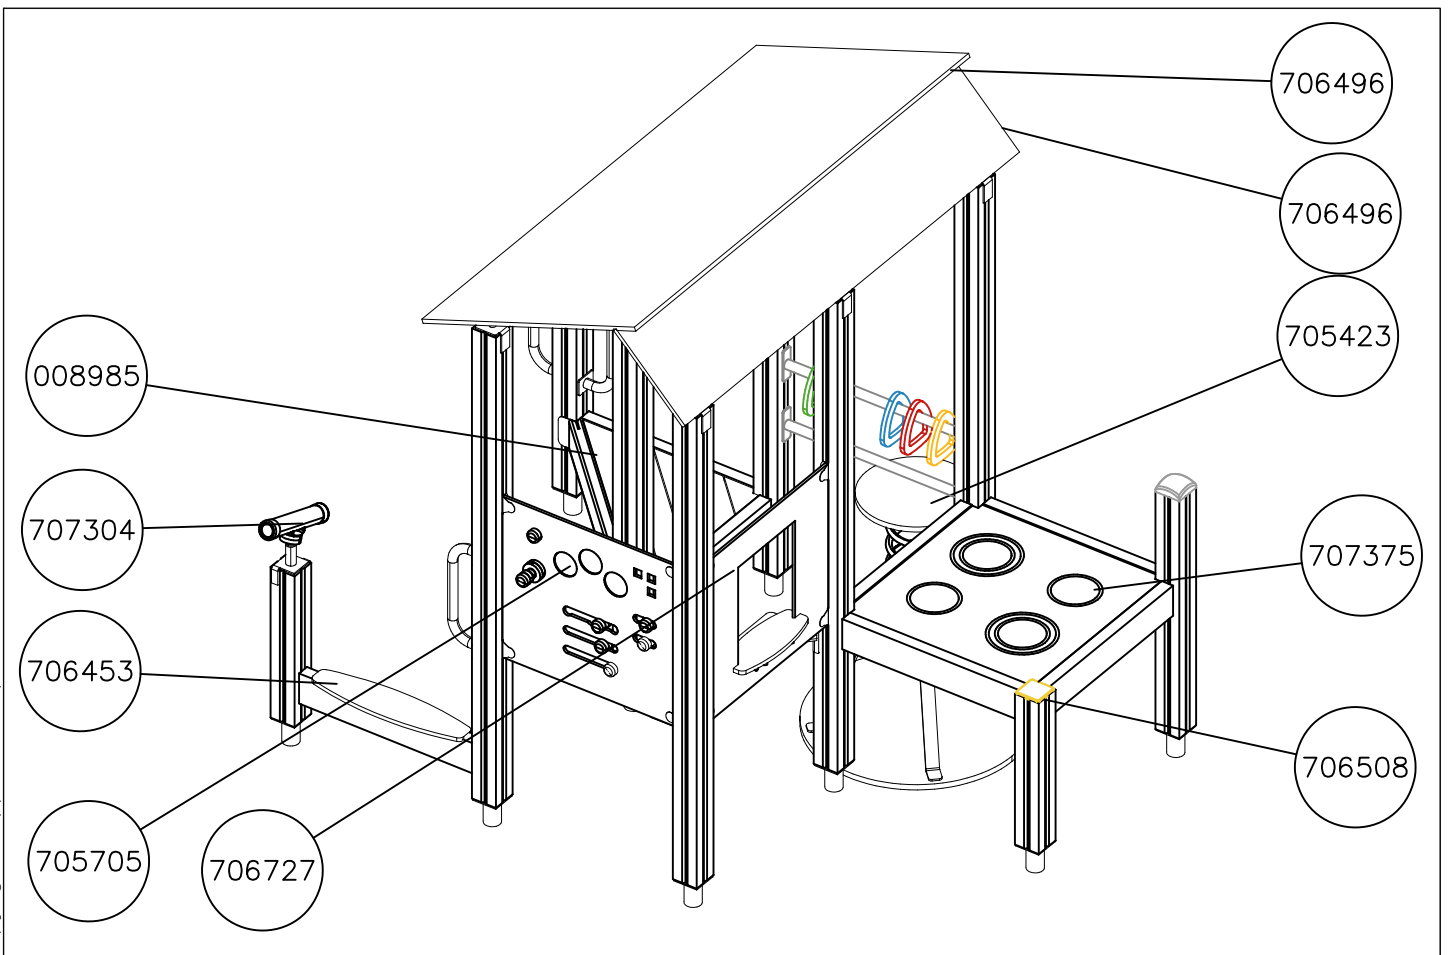

DATE: 16.9.2020