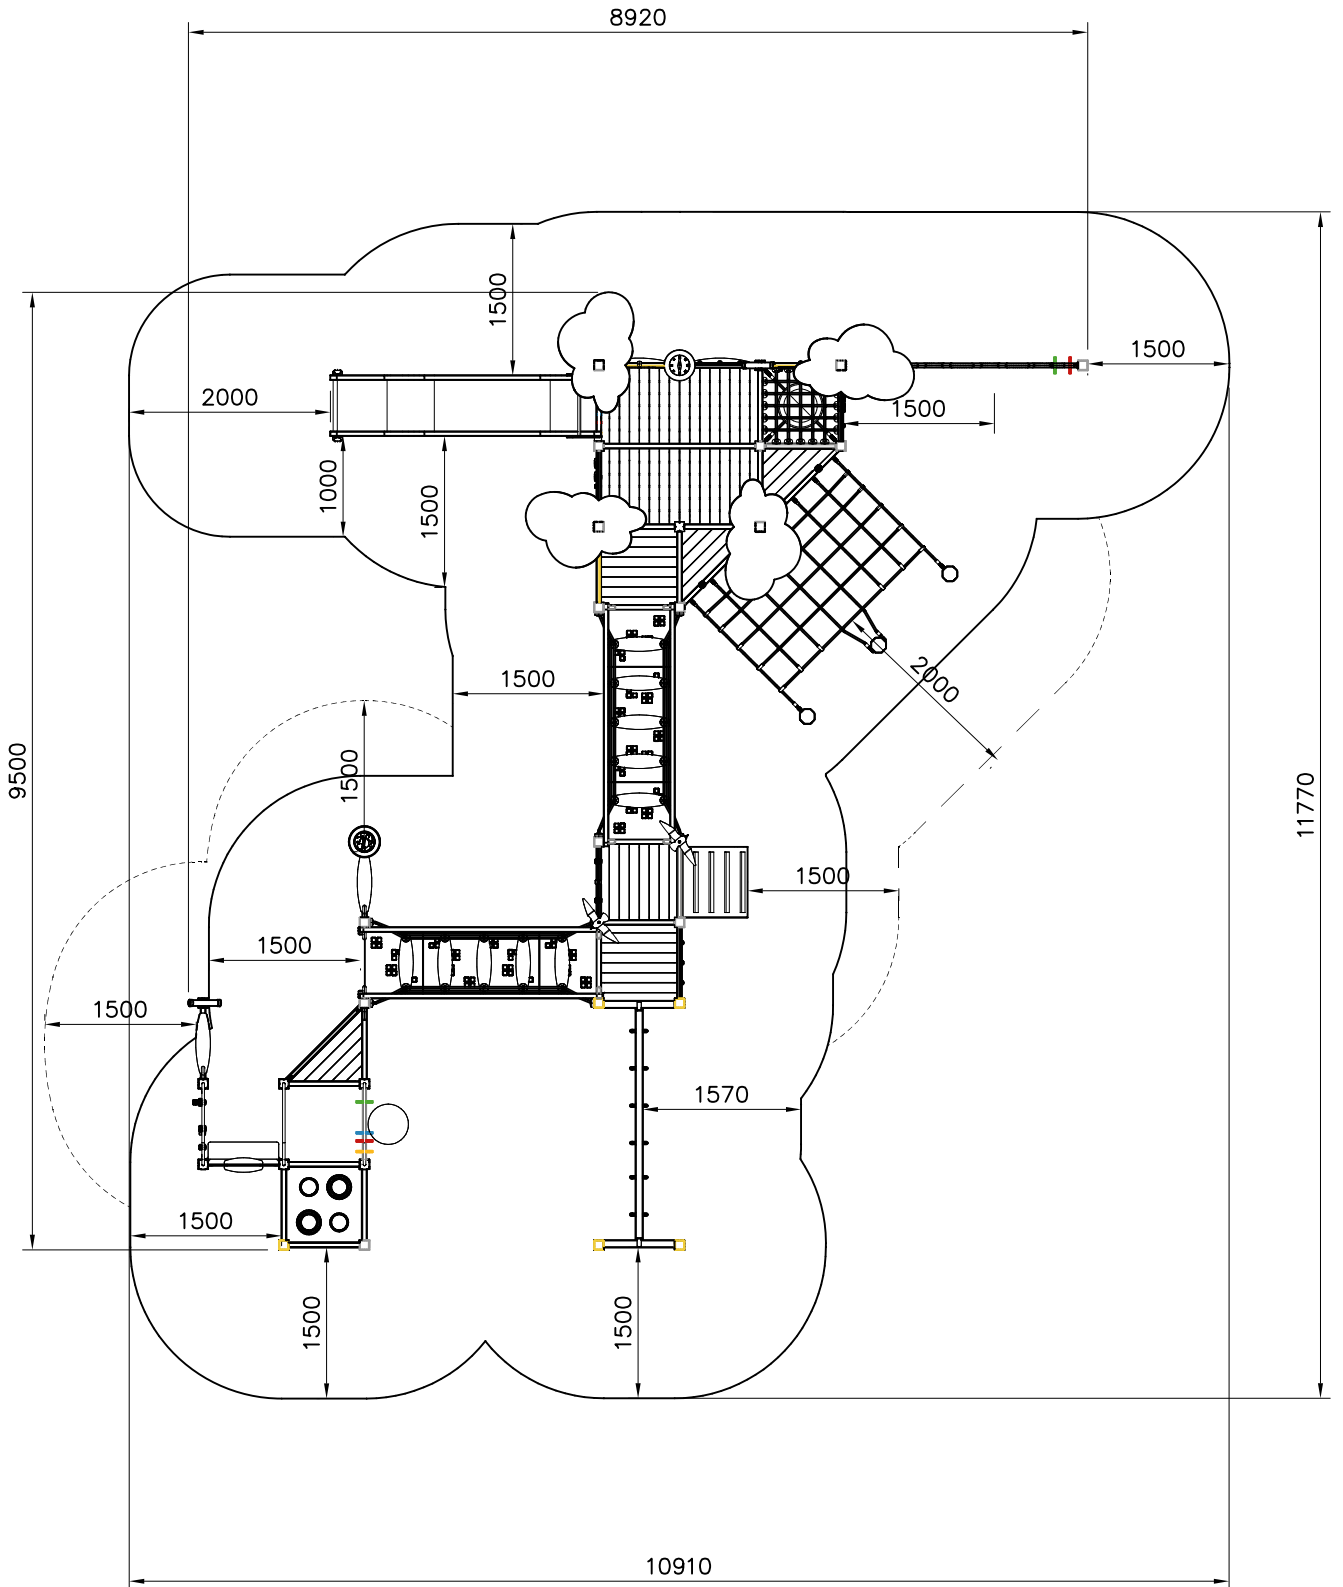

— EN/AS Impact Area 82.2 m²
- - - Falling Space 92 m²
Max Falling Height 1470 mm