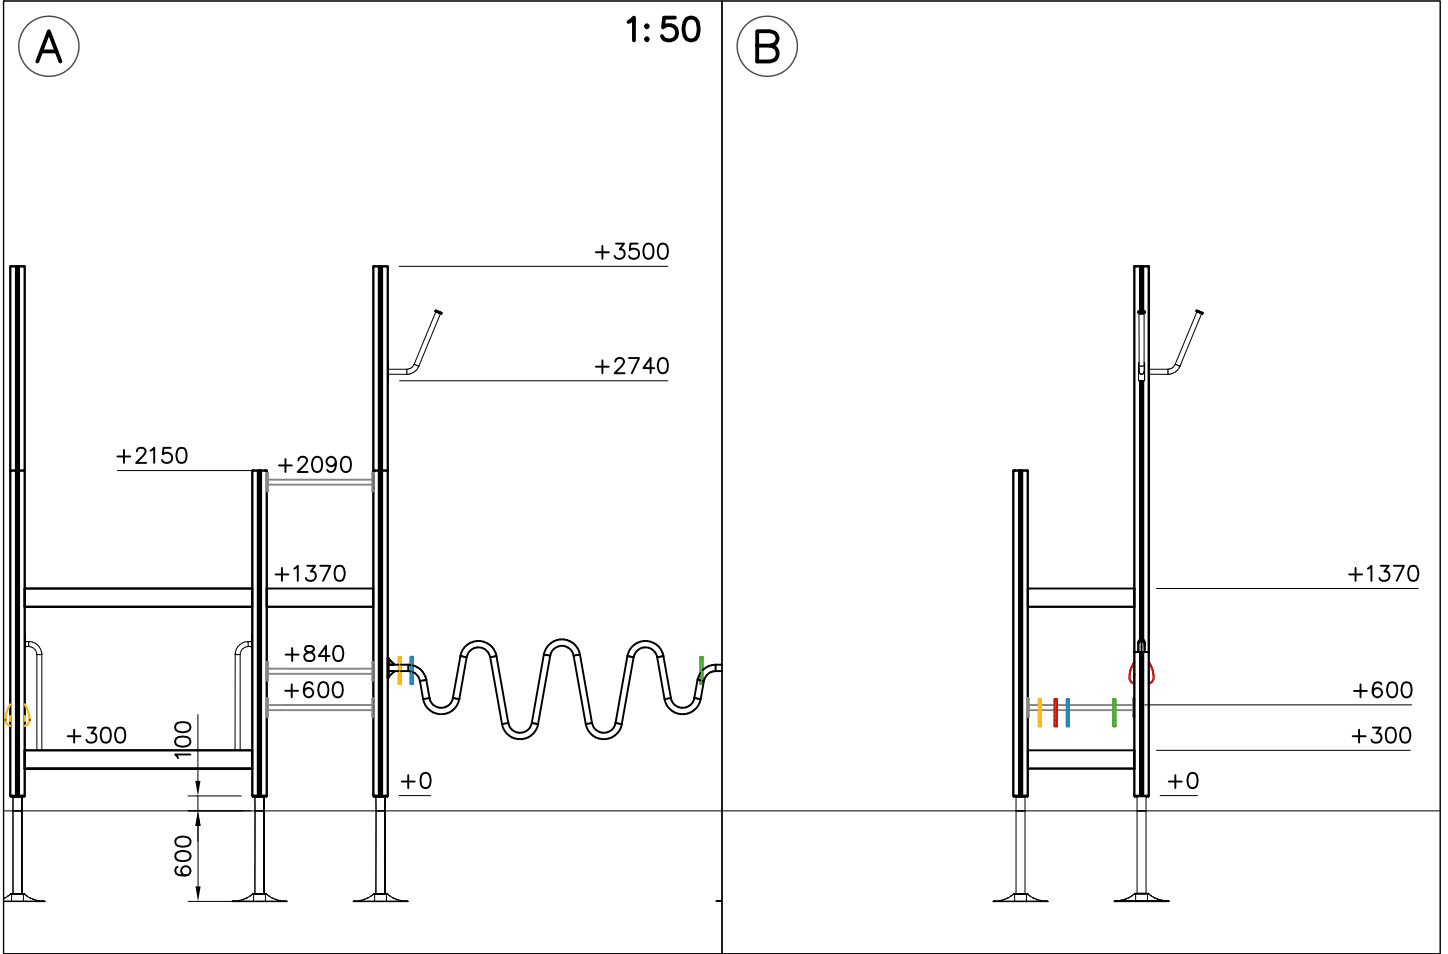

DATE: 16.9.2020

1:50