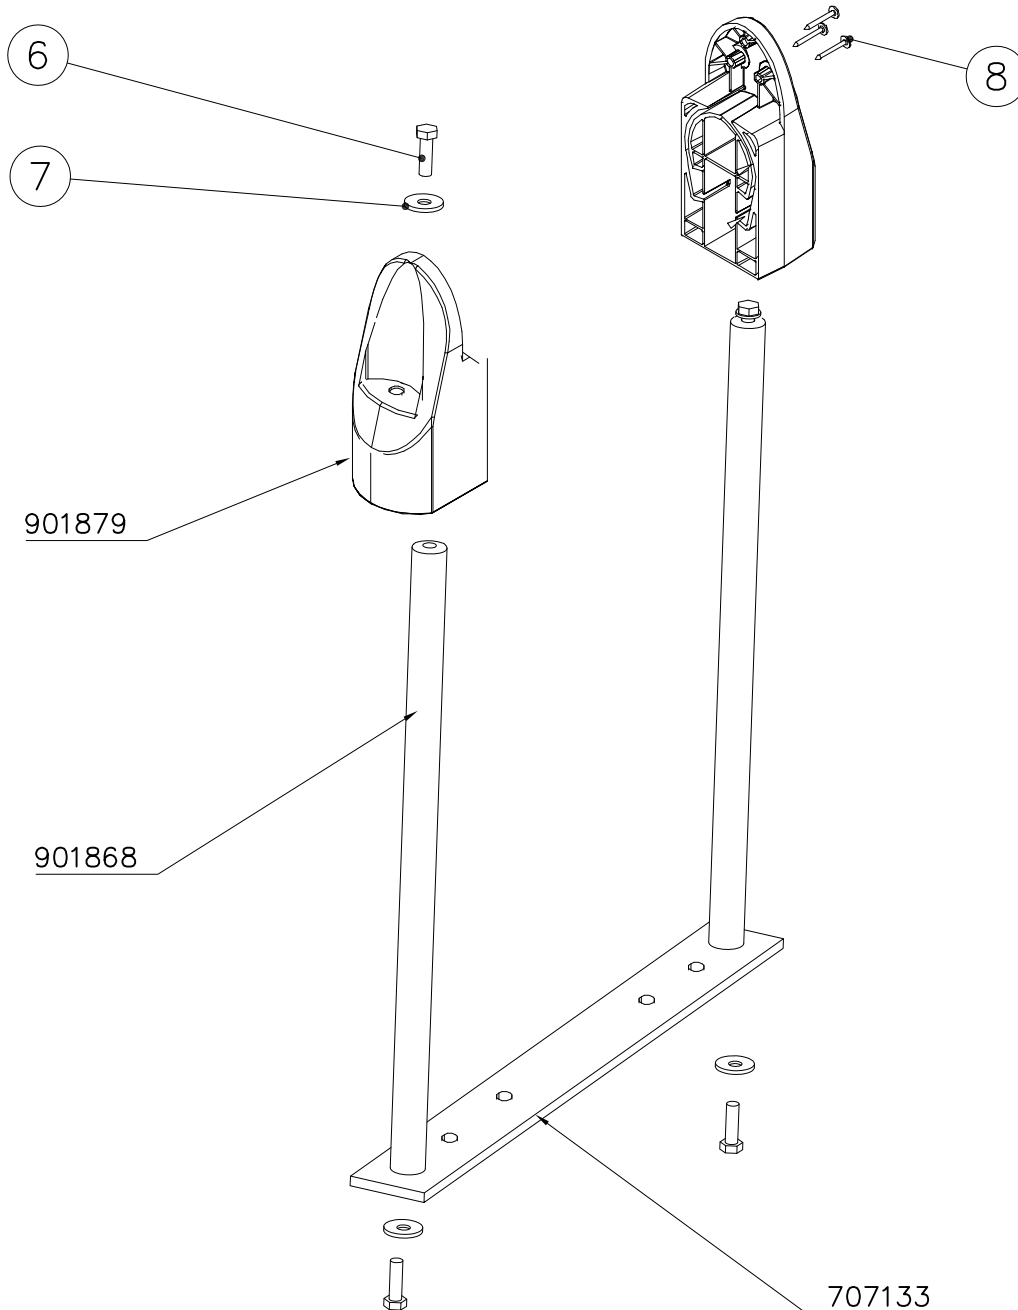

LAPPSET

DEEP FOUNDATION

SLIDE WOOD

DATE: 3.11.2017

4(5)

○ 707133	PCS	○ 901868	PCS	○ 901879	PCS	⑥ 909210	PCS	⑦ 905051	PCS	⑧ 980128	PCS
	1		2		2		4		4		6
10x80x745		Ø30x598				M8x40		Ø24/8.4		Ø7x40