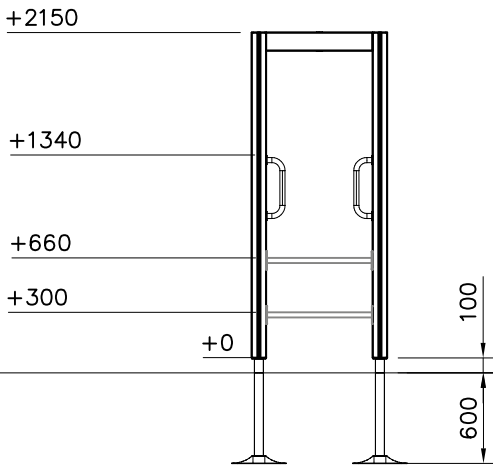

DATE: 16.9.2020

1:50

A

B

C

D