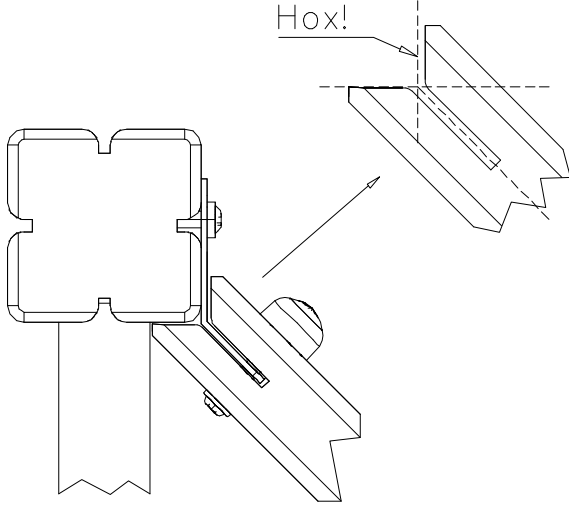

DET 3

BOOM OPTIONS		
706510	706510-602	DARK BROWN
	706510-603	LIGHT BROWN
	706510-604	LIGHT GRAY
45x120x1030		

DET 1

DET 2 M8x60  
 (909866)

DET 3

RINGS OPTIONS		
706735	706735-301	BLUE
	706735-302	RED
	706735-303	BEIGE
	706735-304	GRAY
	706735-305	BLACK
	706735-306	YELLOW