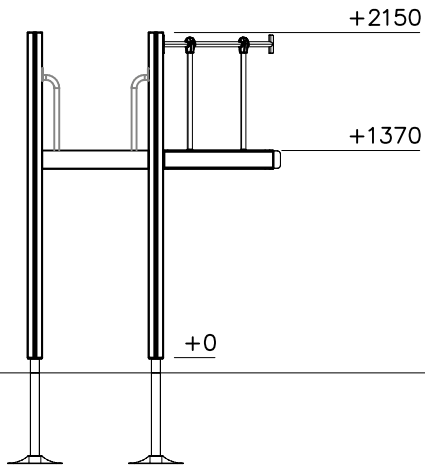

DATE: 16.9.2020

1:50

A