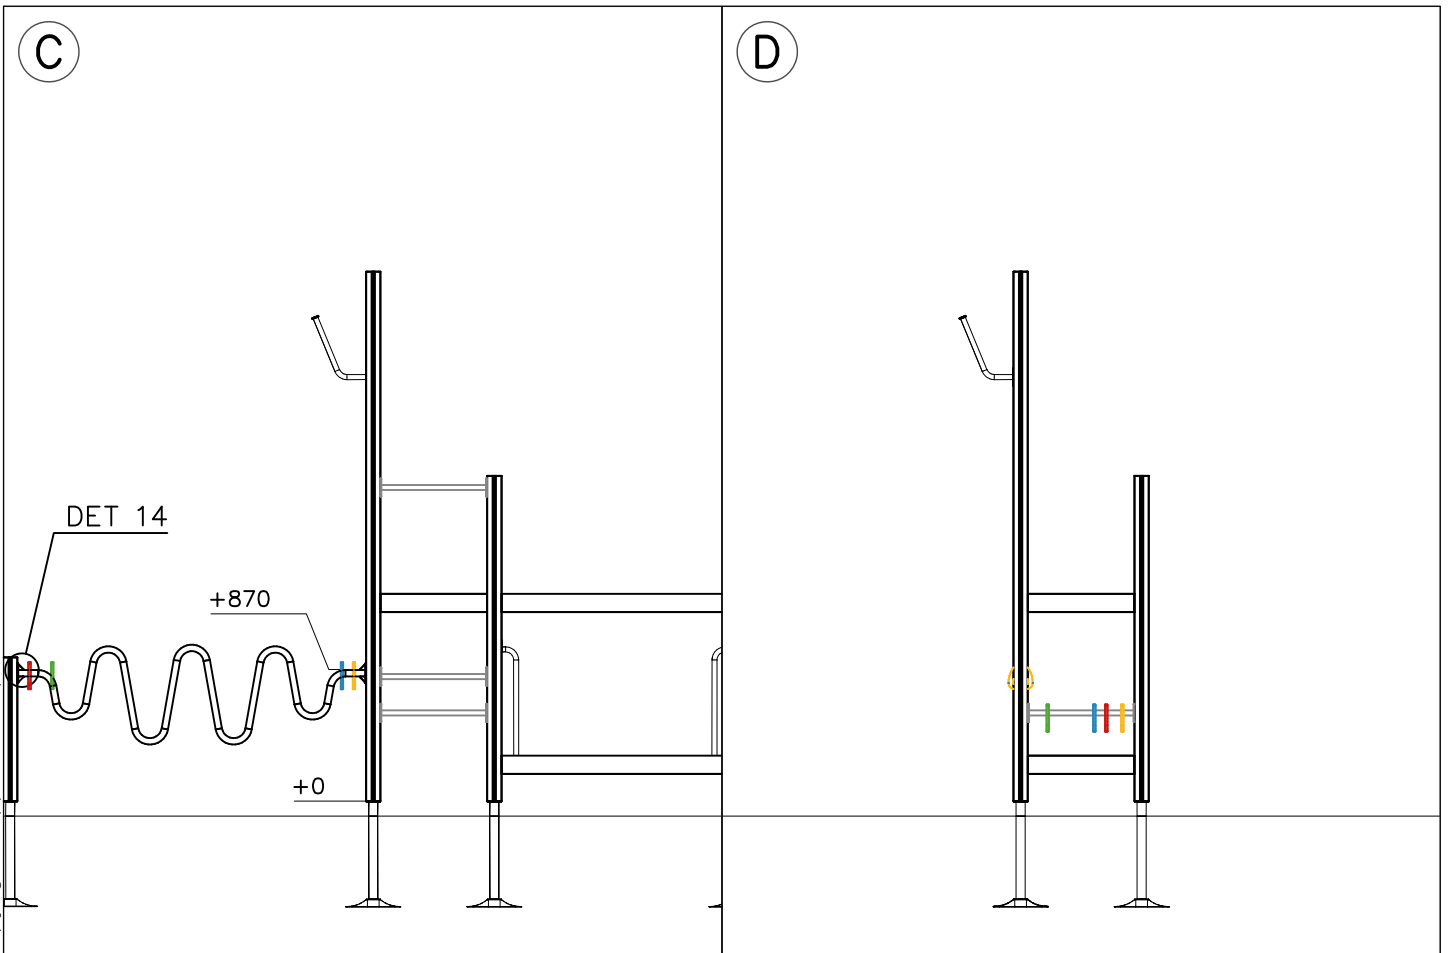

DATE: 16.9.2020

1:50