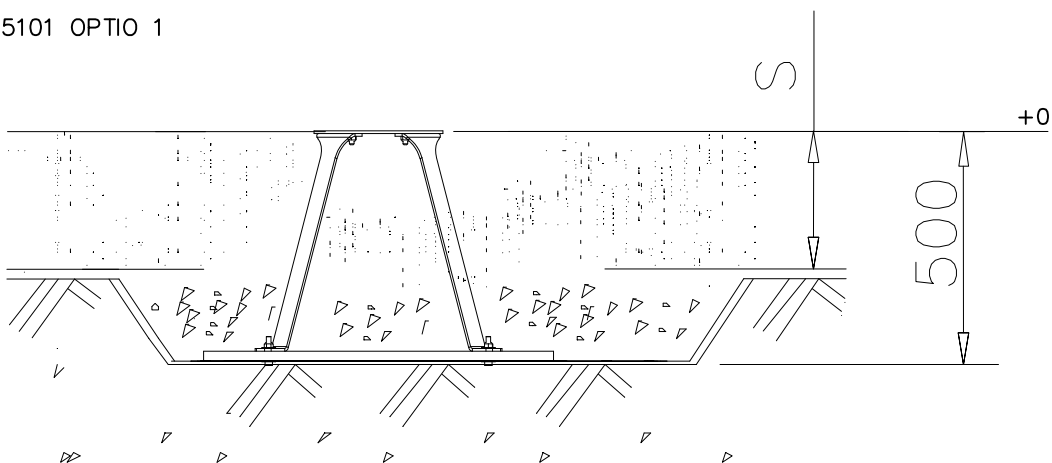

- EN Impact Area 5.7 m²
- - - - Falling Space 5.7 m²
- Max Falling Height 420 mm

DET 1

DET 2

DET 3

DET 4 705101 OPTIO 1

LAPPSET®
DEEP FOUNDATION

FOOT

DATE: 13.3.2014