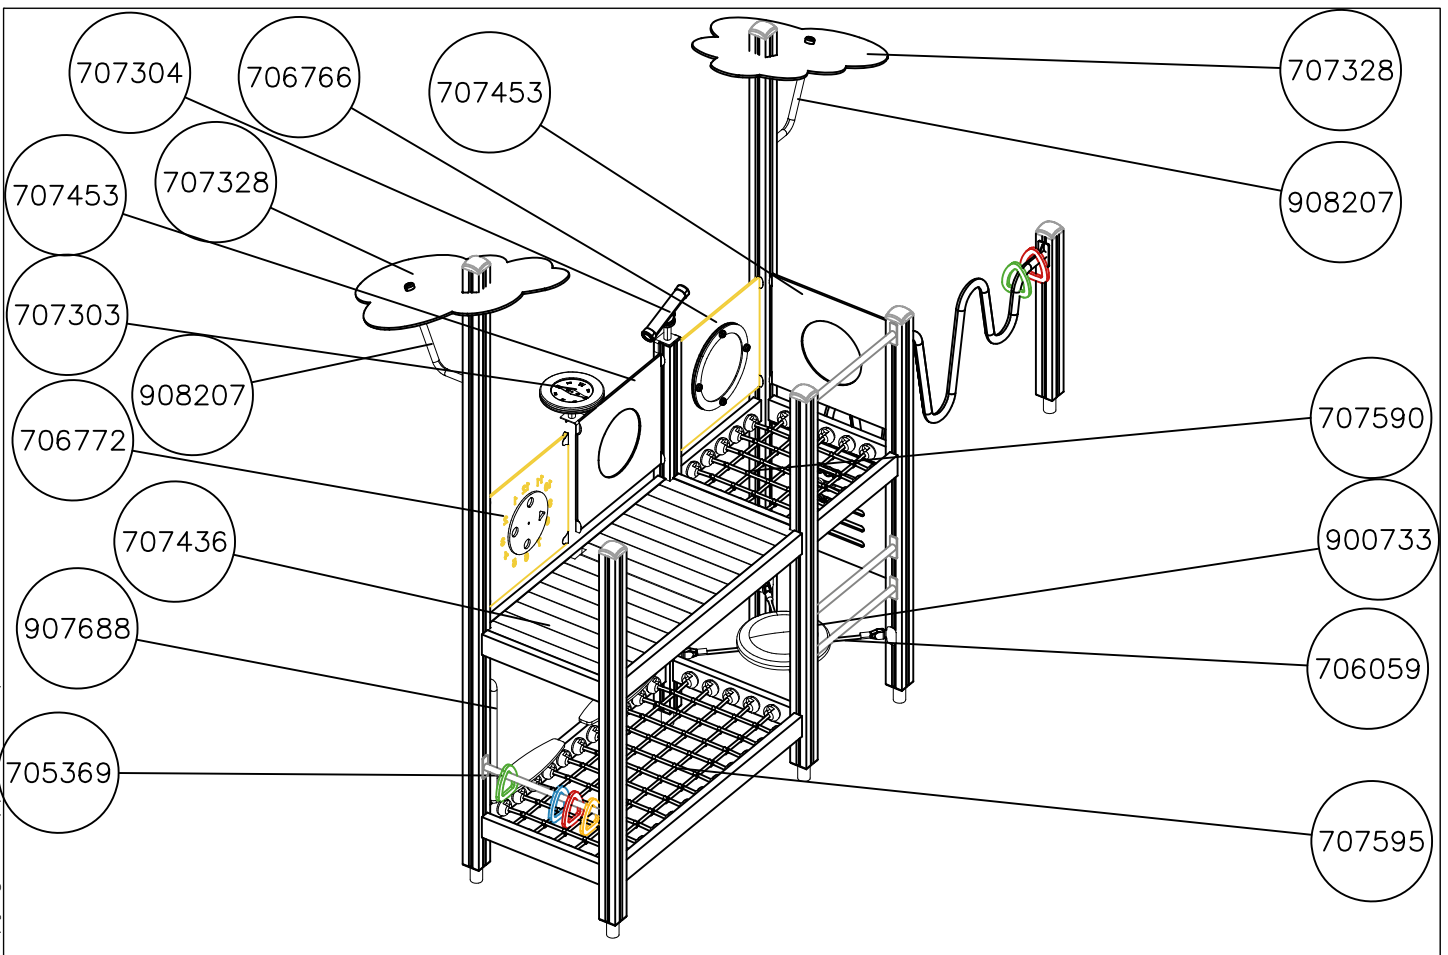

DATE: 16.9.2020