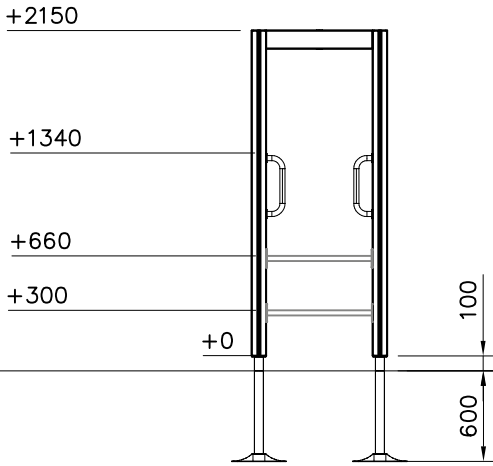

DATE: 16.9.2020

1:50

A

B

C

D