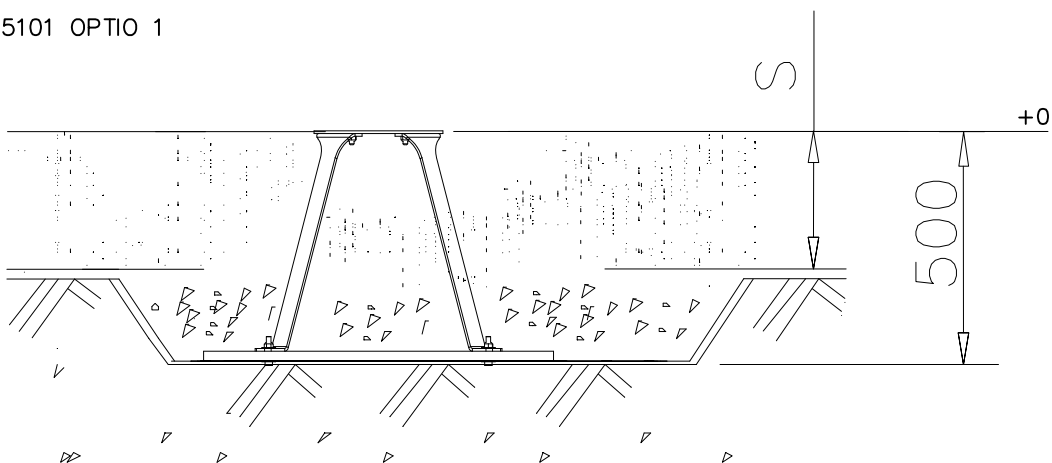

DET 4 705101 OPTIO 1