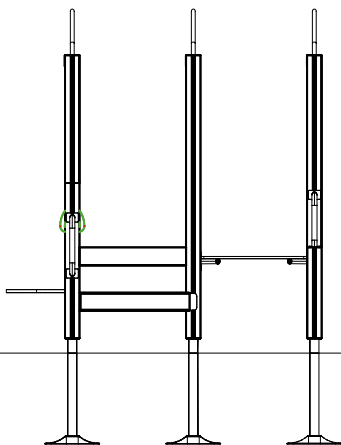

DATE: 16.9.2020

1:50

A

B

C

D