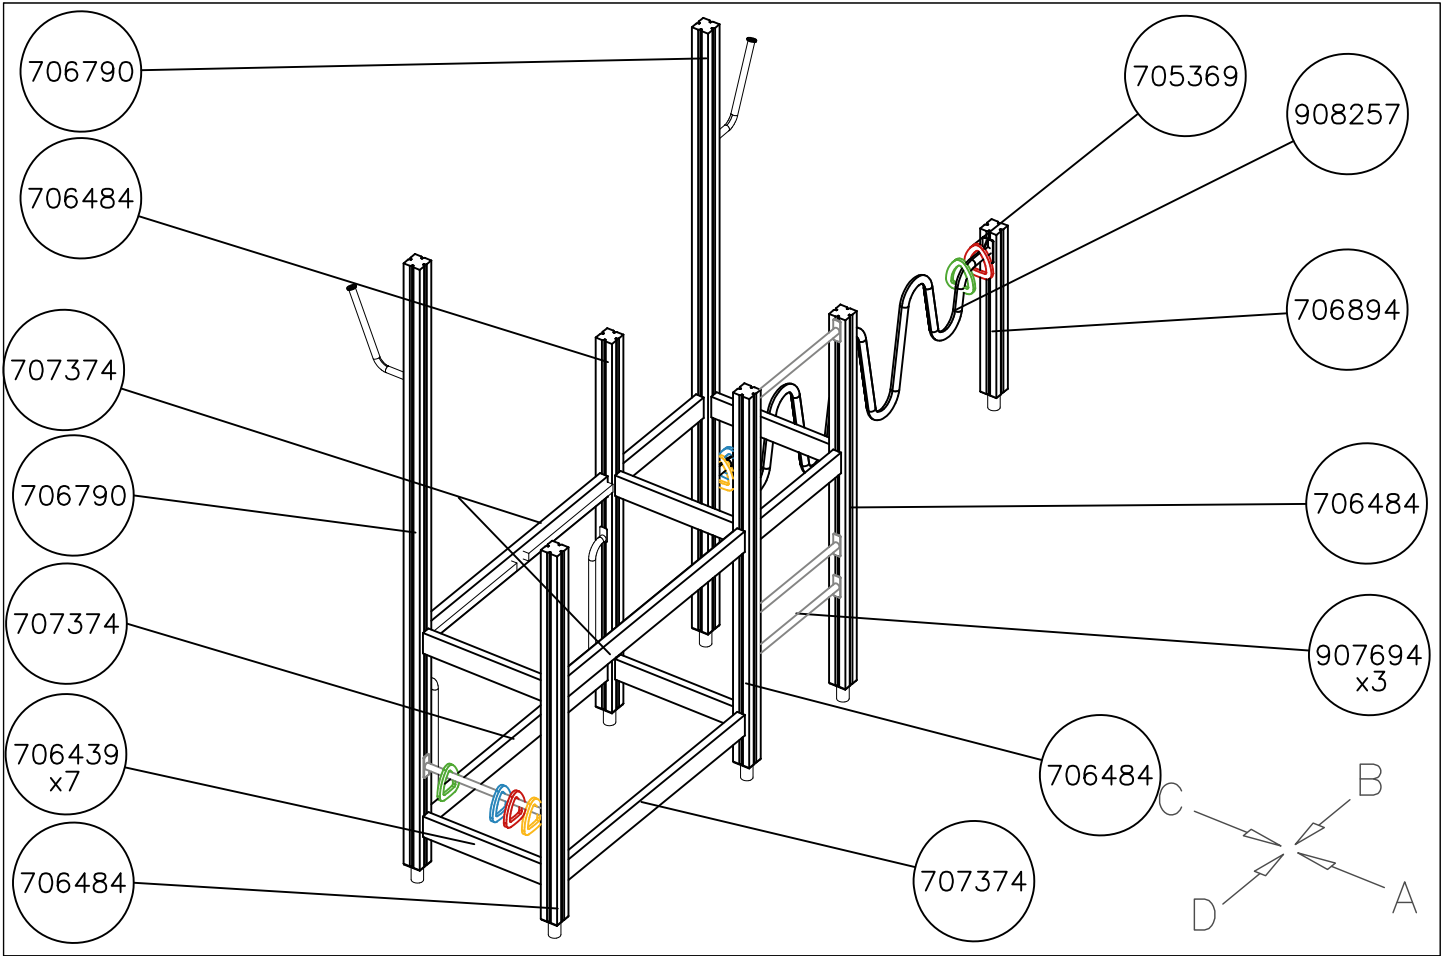

DATE: 16.9.2020