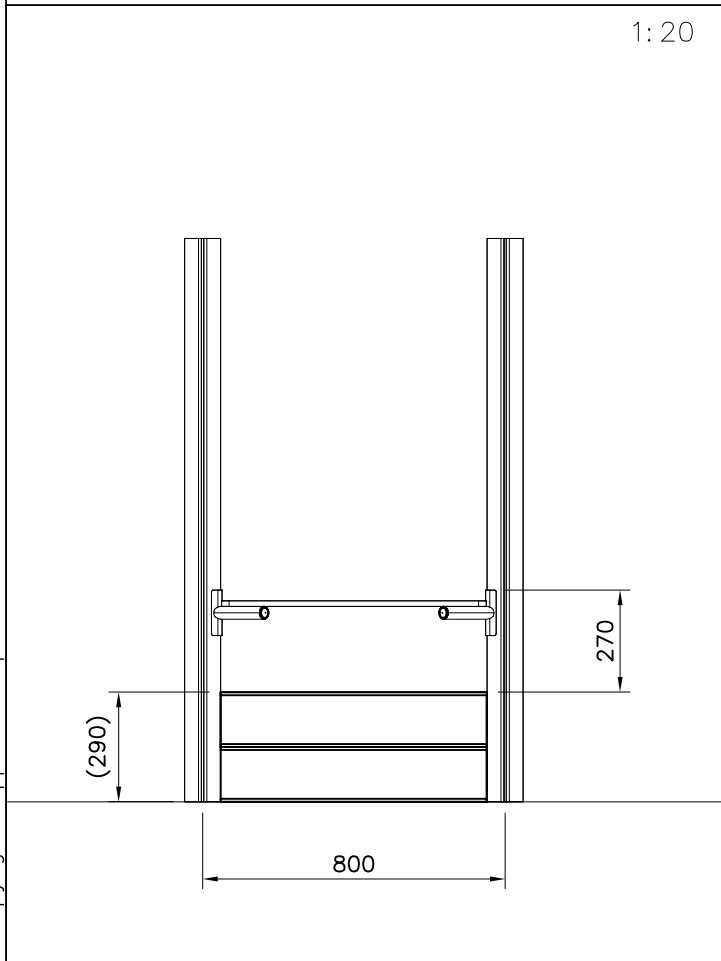

DET 1

Pre-drill hole
 Esireikä

Ø5 ↓ 50

907783

Ø16/8.4

(909256)

Ø8x70

(900240)