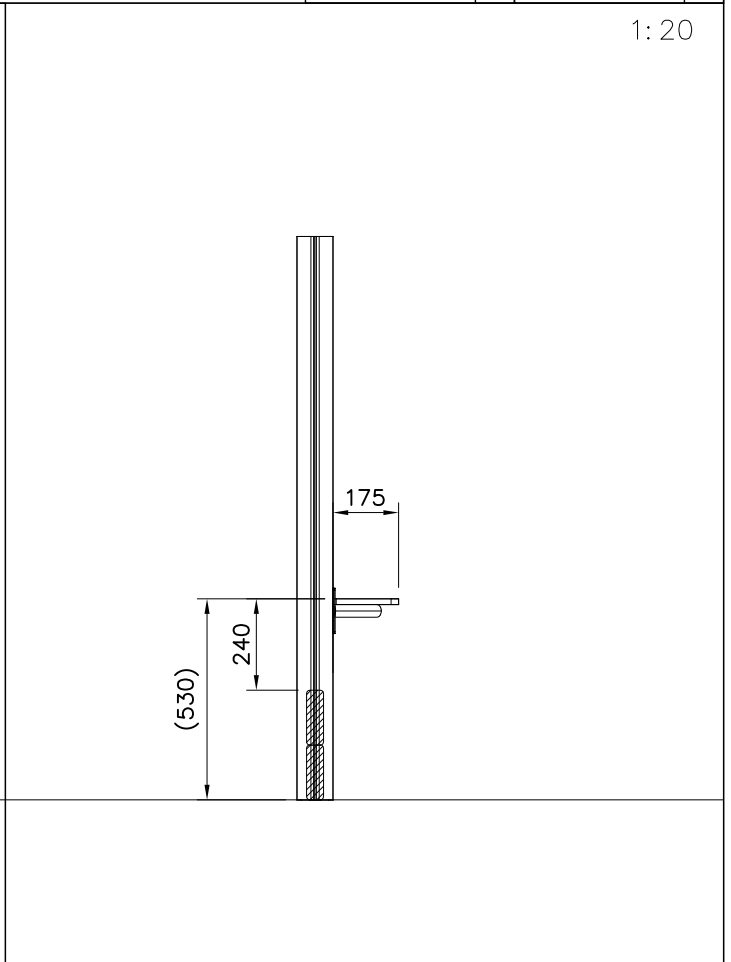

DET 1

Pre-drill hole  
 Esireikä

Ø5 ↓ 50

907783

Ø16/8.4

(909256)

Ø8x70

(900240)