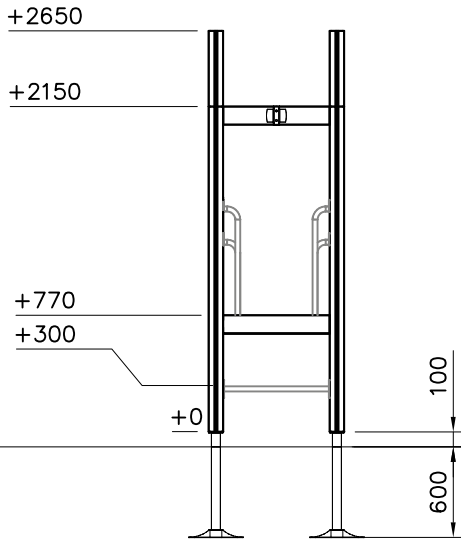

DATE: 16.9.2020

1:50

(A)