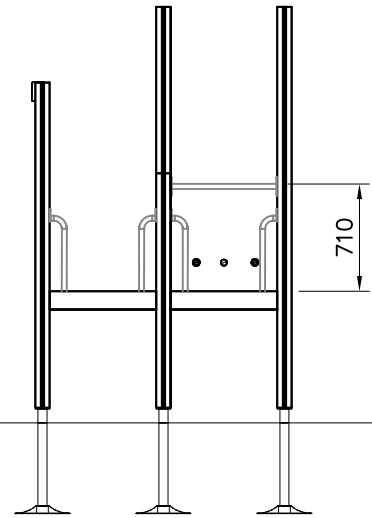

DATE: 16.9.2020

1:50

(A)

(B)

(C)

(D)