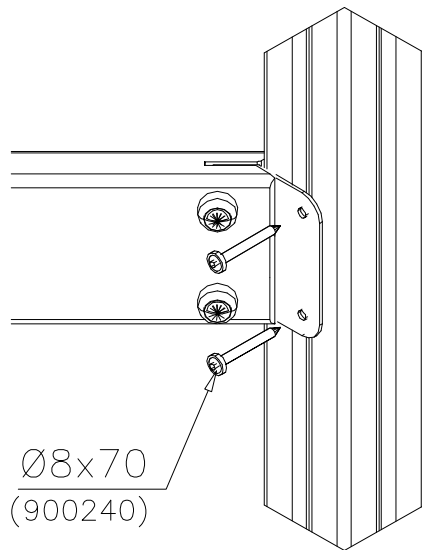

DET 1

DET 2 M8x60
(909866)

DET 3