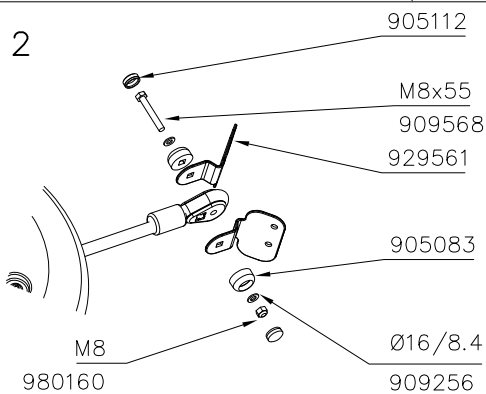

①	929561	PCS	②	909568	PCS
		8			4
				M8x55	
③	901104	PCS	④	900240	PCS
		4			16
				M8x80	
				Ø8x70	
⑤	905083	PCS	⑥	909256	PCS
		8			28
				Ø32	
				Ø16/8.4	
⑦	980152	PCS	⑧	980160	PCS
		4			4
				Ø24/8.4	
				M8	
⑨	905112	PCS	⑩	909633	PCS
		8			4
				Ø22	
				M8	
		PCS			PCS
		PCS			PCS
		PCS			PCS

DET 1

DET 3

DET 2

①	980128	PCS	②	900240	PCS
		8			4
	Ø7x40			Ø8x70	
③	909852	PCS	④	909256	PCS
		3			7
	M8x30			Ø16/8.4x1.6	
⑤	909633	PCS			PCS
		3			
	M8				
		PCS			PCS

CLIMB OPTIONS

707418

700x1000

707418-701	BLUE
707418-702	YELLOW
707418-703	LIME
707418-704	DARK GREY
707418-705	GREY
707418-706	RED
707418-707	GREEN
707418-708	FUCHSIA