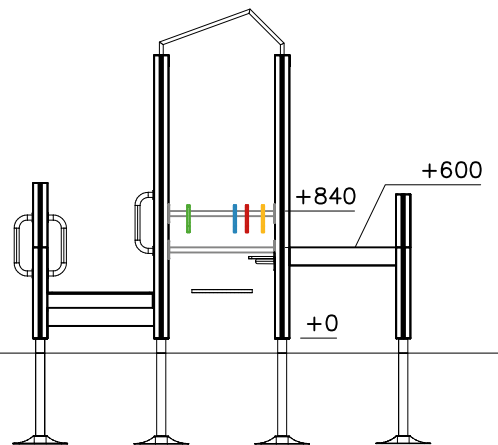

DATE: 16.9.2020

1:50

A

B

C

D