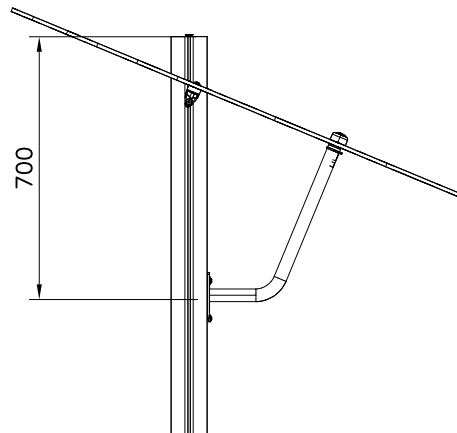

OPTION 2. Wall on either side (move vertical bar 70mm)

DET 1

DET 2

① 900240	PCS	② 901570	PCS
	4		2
Ø8x70		36x55x55	
③ 980154	PCS	④ 905086	PCS
	1		1
Ø24/13		Ø44/13,5	
⑤ 905090	PCS	⑥ 905115	PCS
	1		1
Ø45		Ø30	
⑦ 909142	PCS	⑧ 980160	PCS
	1		2
M12x70		M8	
⑨ 909852	PCS		PCS
	2		
M8x30			
	PCS		PCS

DET 1

DET 2

DET 3

DET 4

① 900240	PCS	② 980106	PCS
	2		2
Ø8x70		Ø5x40	
③ 907082	PCS		PCS
	1		
Ø8x70			
	PCS		PCS
	PCS		PCS
○ 908357	PCS	○ 900793	PCS
	1		1
○ 903157	PCS		PCS
	1		
M14			
	PCS		PCS
	PCS		PCS

DET 1