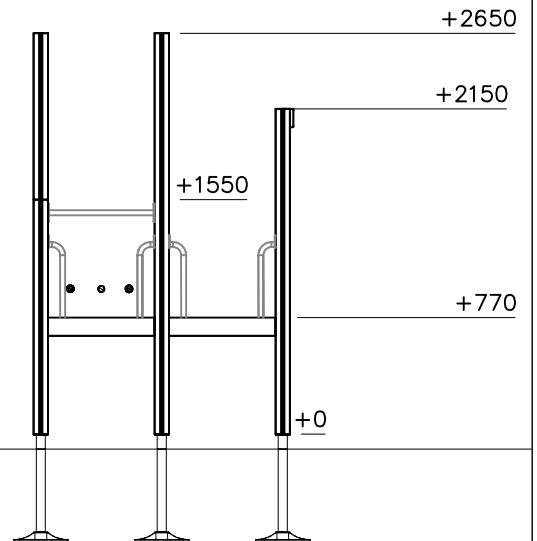

DATE: 16.9.2020

1:50

A

B

C

D