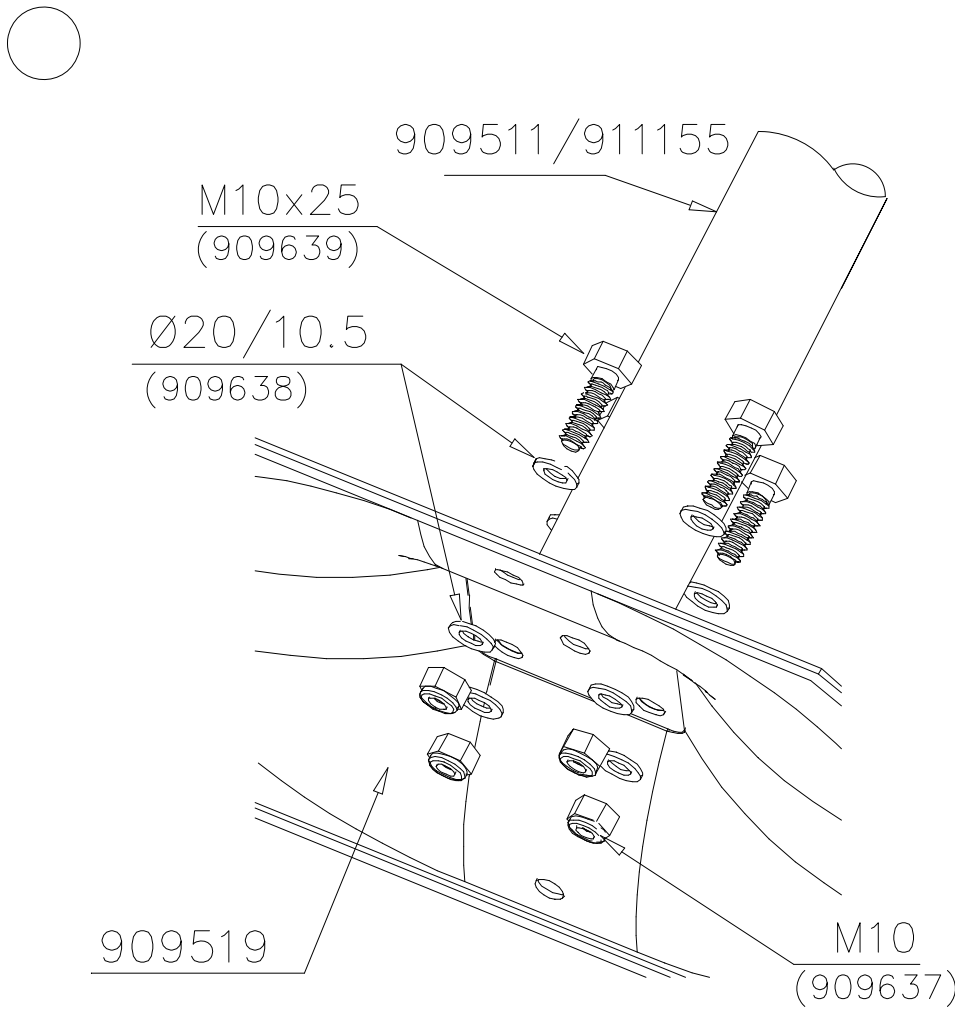

LAPPSET® DEEP FOUNDATION

FOOT

DATE: 15.5.2018

1(1)

①	909511	PCS	②	909519	PCS
		1			1
	90x90x650		50x380x380		
③	909637	PCS	④	909638	PCS
		4			8
	M10		Ø20/10.5		
⑤	909639	PCS	⑥	905104	PCS
		4			4
	M10x25		M10		
OPTION FOOT					
①	911155	PCS			PCS
		1			
	90x90x650