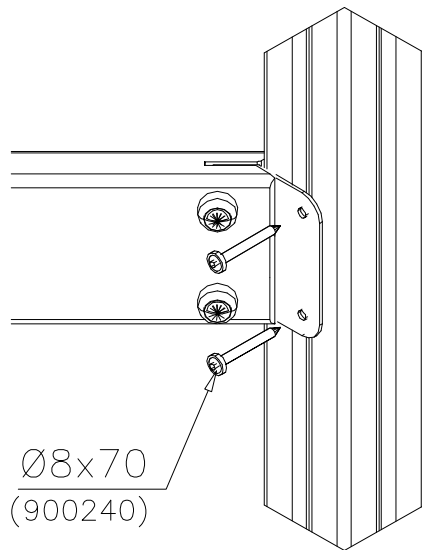

DET 3

BOOM OPTIONS		
706510	706510-602	DARK BROWN
	706510-603	LIGHT BROWN
	706510-604	LIGHT GRAY
45x120x1030		

DET 1

DET 2 M8x60  
 (909866)

DET 3

RINGS OPTIONS		
706735	706735-301	BLUE
	706735-302	RED
	706735-303	BEIGE
	706735-304	GRAY
	706735-305	BLACK
	706735-306	YELLOW