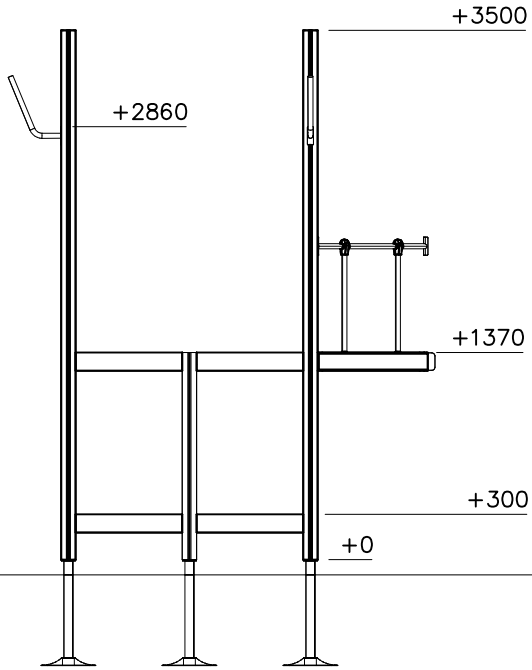

DATE: 16.9.2020

1:50

A