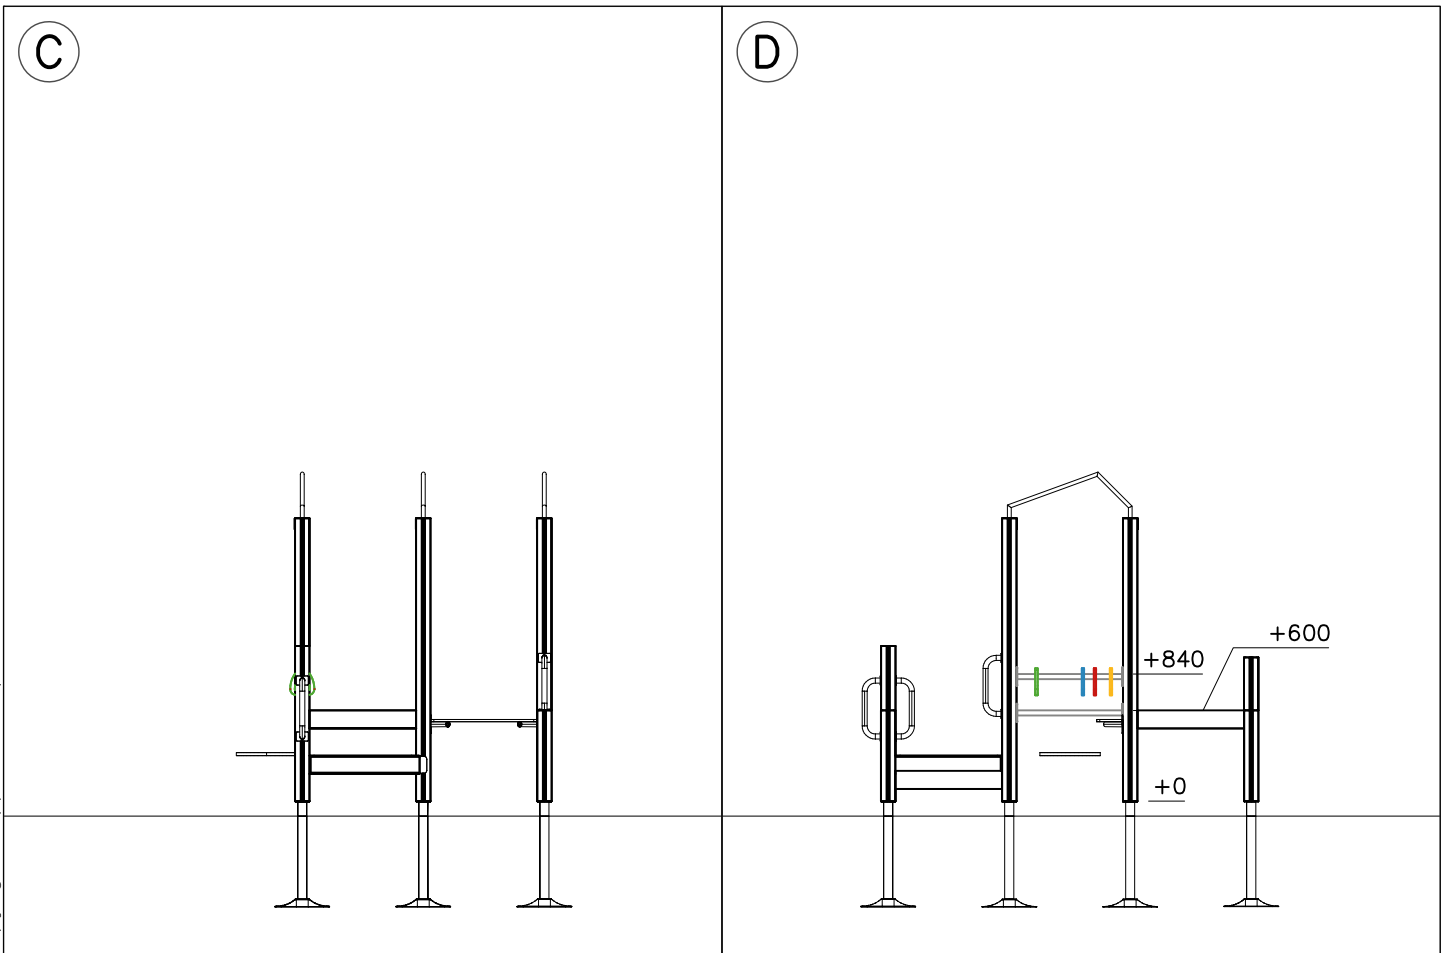

DATE: 16.9.2020

1:50