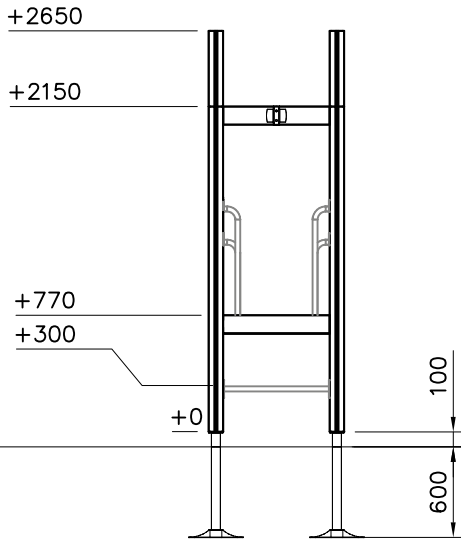

DATE: 16.9.2020

1:50

A