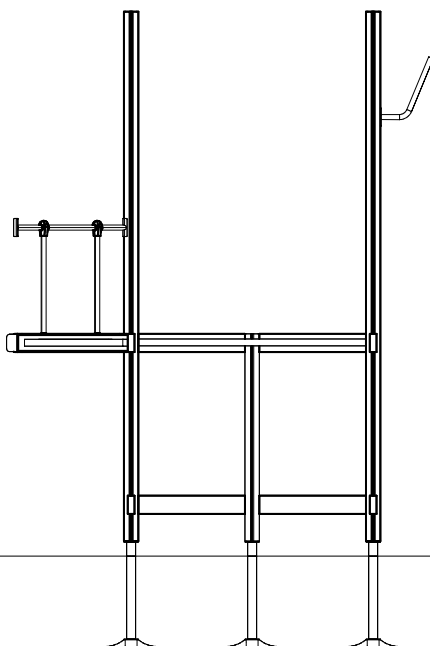

DATE: 16.9.2020

1:50

A

B

C

D