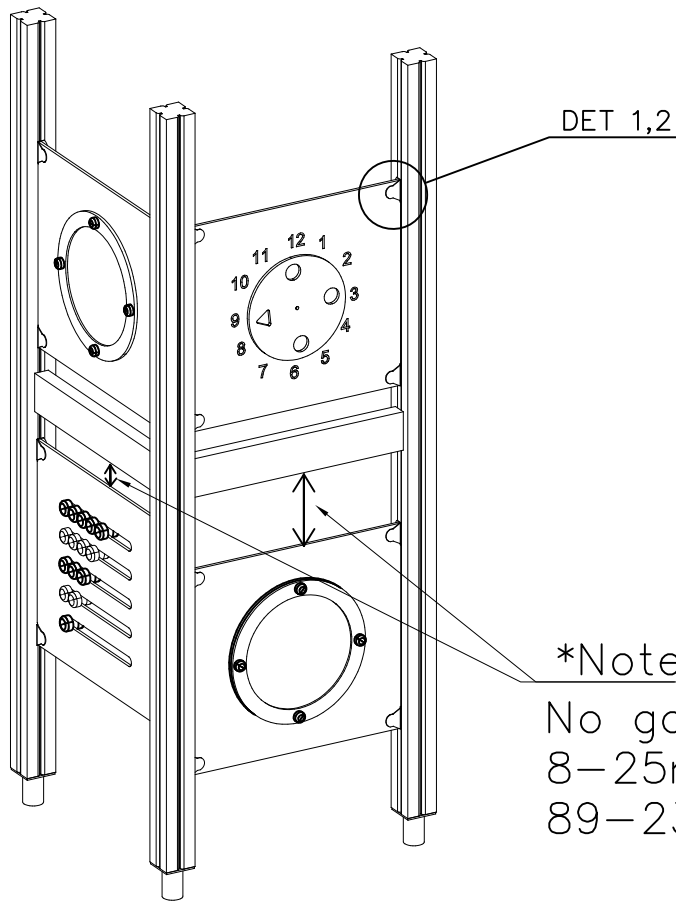

DET 1

DET 2

Naulanauha kannatinlistan puolelle.
Nail list to the bottom.

DET 3

① 903176	PCS	② 909850	PCS
	4		4
		M8x25	
③ 909256	PCS	④ 909633	PCS
	8		4
Ø16/8.4x1.6		M8	
⑤ 980123	PCS		PCS
	4		
Ø7x60			

*Note: