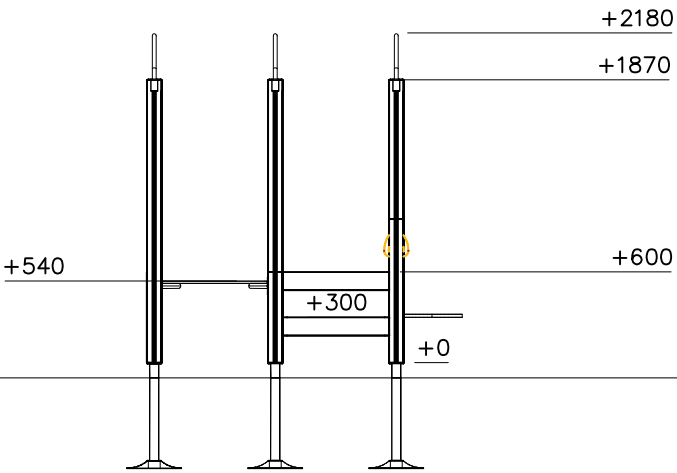

DATE: 16.9.2020

1:50

A