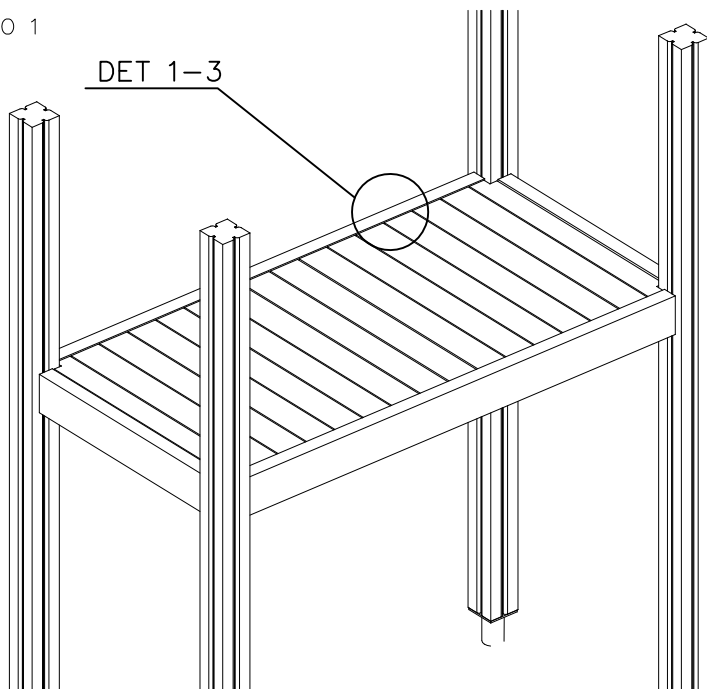

### CLIMB OPTIONS

707418

700x1000

707418-701	BLUE
707418-702	YELLOW
707418-703	LIME
707418-704	DARK GREY
707418-705	GREY
707418-706	RED
707418-707	GREEN
707418-708	FUCHSIA

DET 1

DET 2

DET 3

OPTIO 1