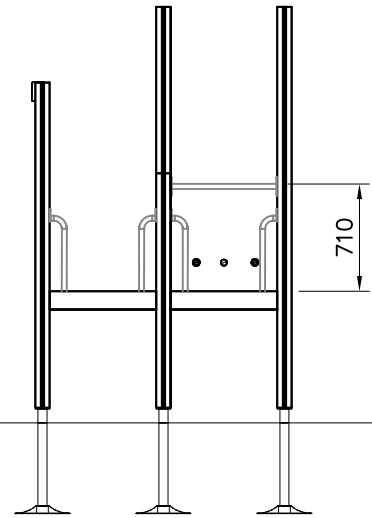

DATE: 16.9.2020

1:50

A

B

C

D