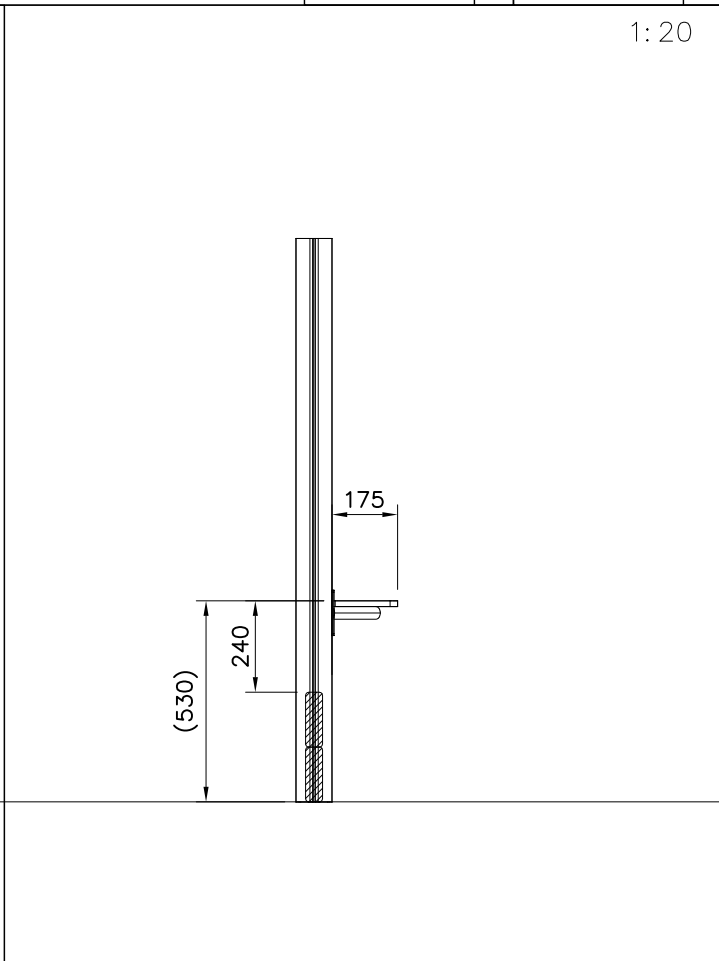

DET 1

Pre-drill hole
 Esireikä

Ø5 ↓ 50

907783

Ø16/8.4

(909256)

Ø8x70

(900240)