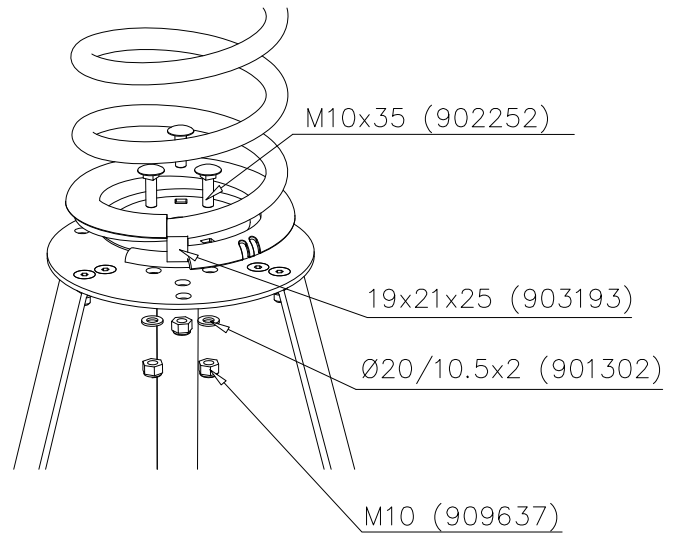

707418

①	702286	PCS	②	901487	PCS
		1			3
	90x50		M10x40		
③	705432	PCS	④	903192	PCS
		1			1
	Ø400		20x200		
⑤	705101	PCS			PCS
		1			
			⑥	903191	PCS
				M10x35 (902252)	2
				Ø20/10.5x2 (901302)	PCS
				M10 (909637)	
				19x21x25 (903193)	
		PCS			PCS
		PCS			PCS
		PCS			PCS

- EN Impact Area 5.7 m²
- - - - Falling Space 5.7 m²
- Max Falling Height 420 mm

DET 1

DET 2

DET 3

DET 4 705101 OPTIO 1

LAPPSET®
DEEP FOUNDATION

FOOT

DATE: 13.3.2014