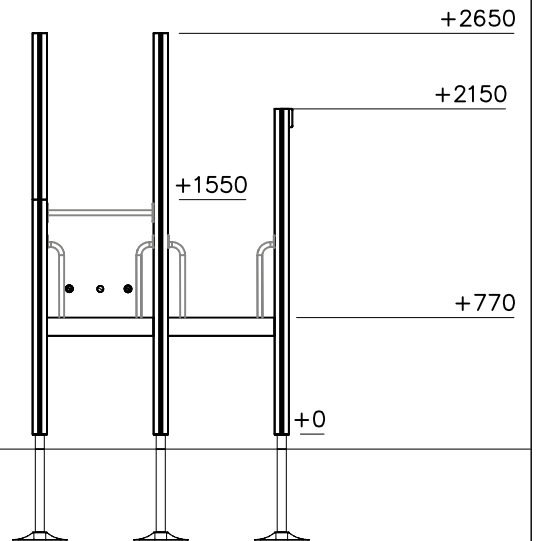

DATE: 16.9.2020

1:50

(A)

(B)

(C)

(D)