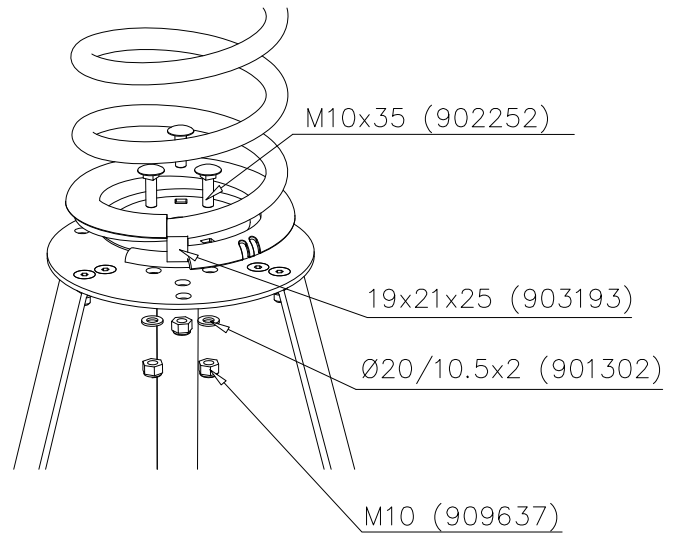

A

B

C

D

707418

①	702286	PCS	②	901487	PCS
		1			3
	90x50			M10x40	
③	705432	PCS	④	903192	PCS
		1			1
	Ø400			20x200	
⑤	705101	PCS			PCS
		1			
			⑥	903191	PCS
					2
				M10x35 (902252)	
					
				Ø20/10.5x2 (901302)	PCS
					
				M10 (909637)	
					
				19x21x25 (903193)	
		PCS			PCS
		PCS			PCS
		PCS			PCS

- EN Impact Area 5.7 m<sup>2</sup>
- Falling Space 5.7 m<sup>2</sup>
- Max Falling Height 420 mm

DET 1

DET 2

DET 3

DET 4 705101 OPTIO 1

**LAPPSET®**  
**DEEP FOUNDATION**

**FOOT**

DATE: 13.3.2014