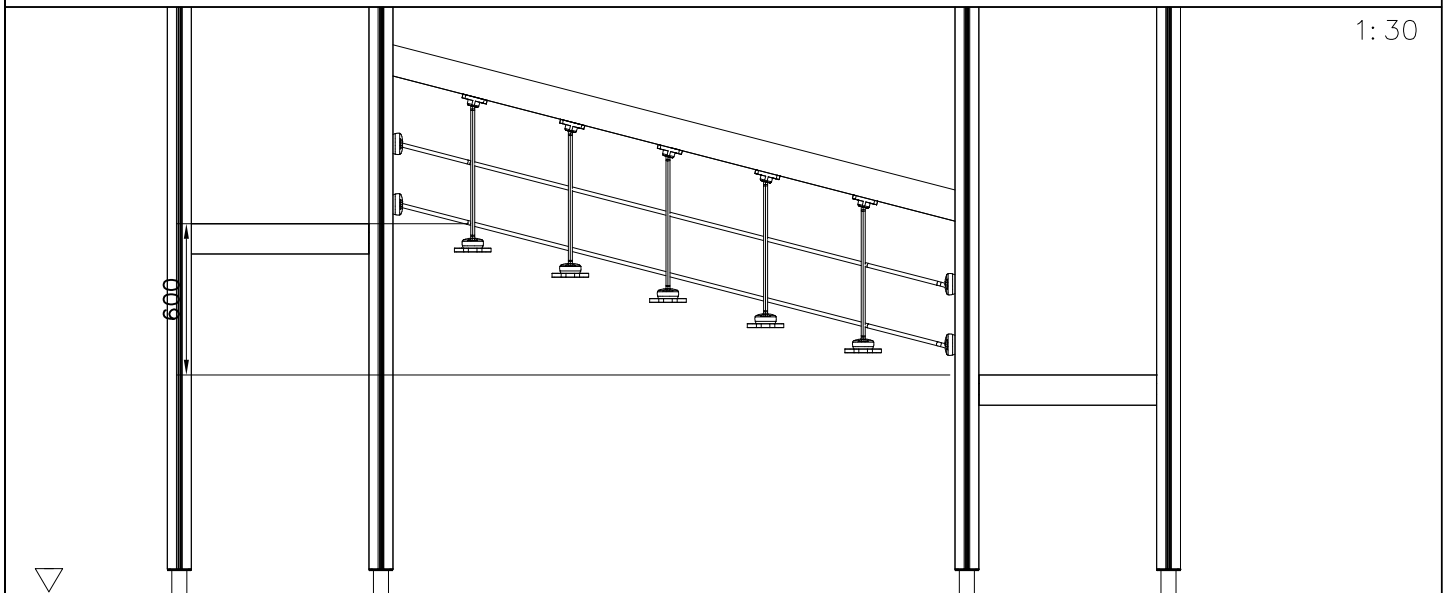

1:30

600

2320