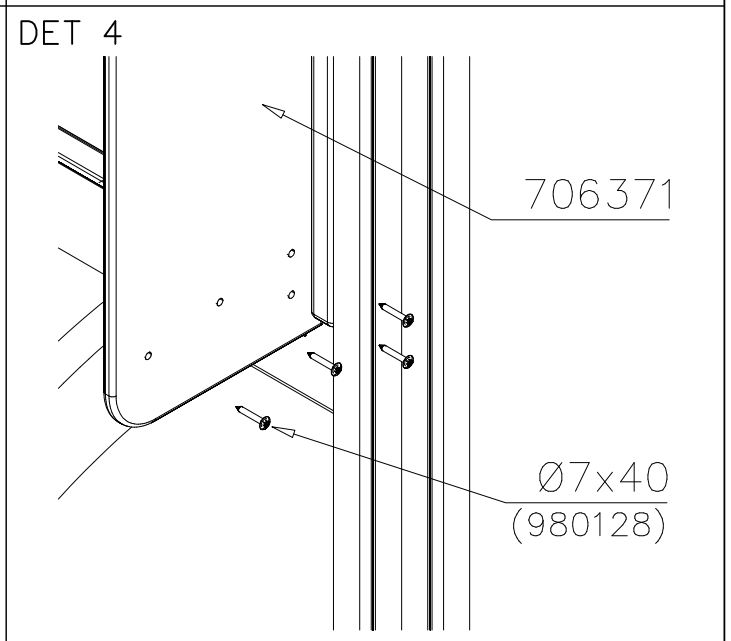

# SLIDE WOOD

DATE: 3.11.2017

2(5)

○ SLIDE	PCS	○ SLIDE	PCS	○ 706371	PCS	○ 706505	PCS	○ 901868	PCS	① 903093	PCS
	1		1		2		2		1		2
+1470		+870		15x345x750		35x70x730		Ø34x598		Ø8x90	
② 909876	PCS	③ 980100	PCS	④ 980128	PCS	⑤ 999561	PCS				
	2		12		11		1				
M8x40		Ø5x60		Ø7x40		10g					