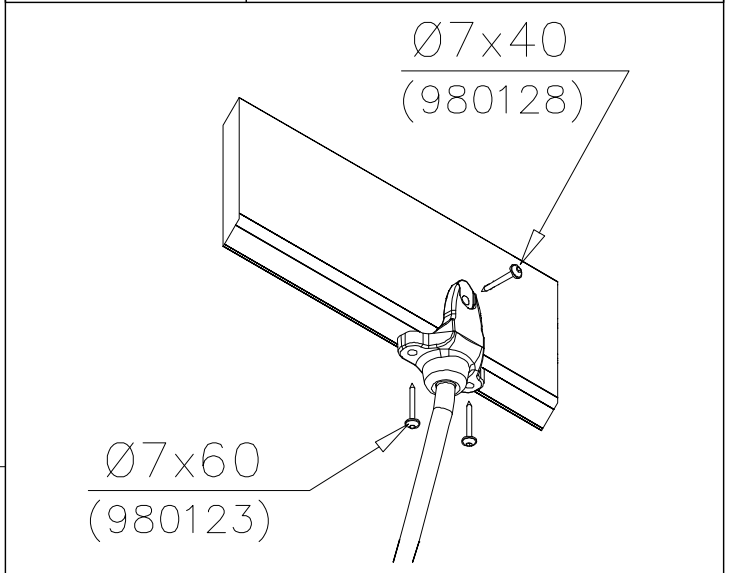

DET 1

Pre-drill hole  
 Esireikä

Ø5 ↓ 50

907783

Ø16/8.4

(909256)

Ø8x70

(900240)