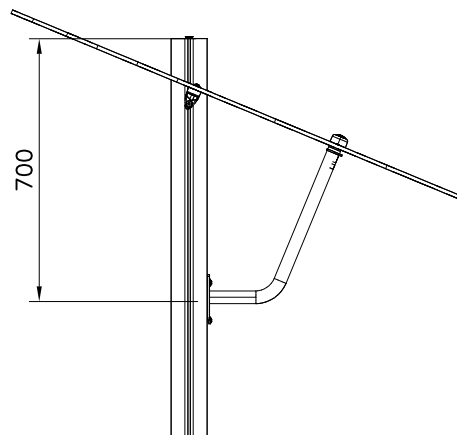

① 900240	PCS	② 901570	PCS
	4		2
Ø8x70		36x55x55	
③ 980154	PCS	④ 905086	PCS
	1		1
Ø24/13		Ø44/13,5	
⑤ 905090	PCS	⑥ 905115	PCS
	1		1
Ø45		Ø30	
⑦ 909142	PCS	⑧ 980160	PCS
	1		2
M12x70		M8	
⑨ 909852	PCS		PCS
	2		
M8x30			
	PCS		PCS

DET 1