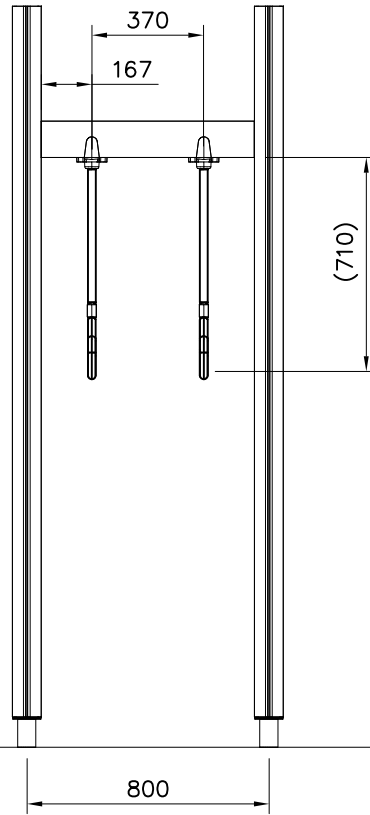

— EN/AS Impact Area 82.2 m²
 - - - Falling Space 92 m²

 <p>M10 905104</p>	 <p>100 S 600</p>	 <p>S 600</p>
 <p>Ø7x40 901879</p> <p>Hox! Slide sheet gap Liukupelti rako.</p>	 <p>M12x40 Ø24/13</p>	

<p>DET 1</p>	<p>DET 2</p>	<p>DET 3</p>	<p>DET 4</p>
<p>DET 5</p>	<p>DET 6</p>	<p>DET 7</p>	<p>DET 8</p>
<p>DET 9</p>	<p>DET 10</p>	<p>DET 11</p>	<p>DET 12</p>
<p>DET 13</p>	<p>DET 14</p>		

DET 7

DET 8

DET 1

DET 2

Naulanauha kannatinlistan puolelle.
Nail list to the bottom.

DET 3

① 706510	PCS	② 907724	PCS
	1		2
45x120x1030			
③ 905083	PCS	④ 909866	PCS
	4		4
Ø32		M8x60	
⑤ 980151	PCS	⑥ 980150	PCS
	4		4
Ø16/8.4		M8	
⑦ 905112	PCS	⑧ 900240	PCS
	4		4
Ø22		Ø8x70	

DET 1

Pre-drill hole
 Esireikä

Ø5 ↓ 50

907783

Ø16/8.4

(909256)

Ø8x70

(900240)