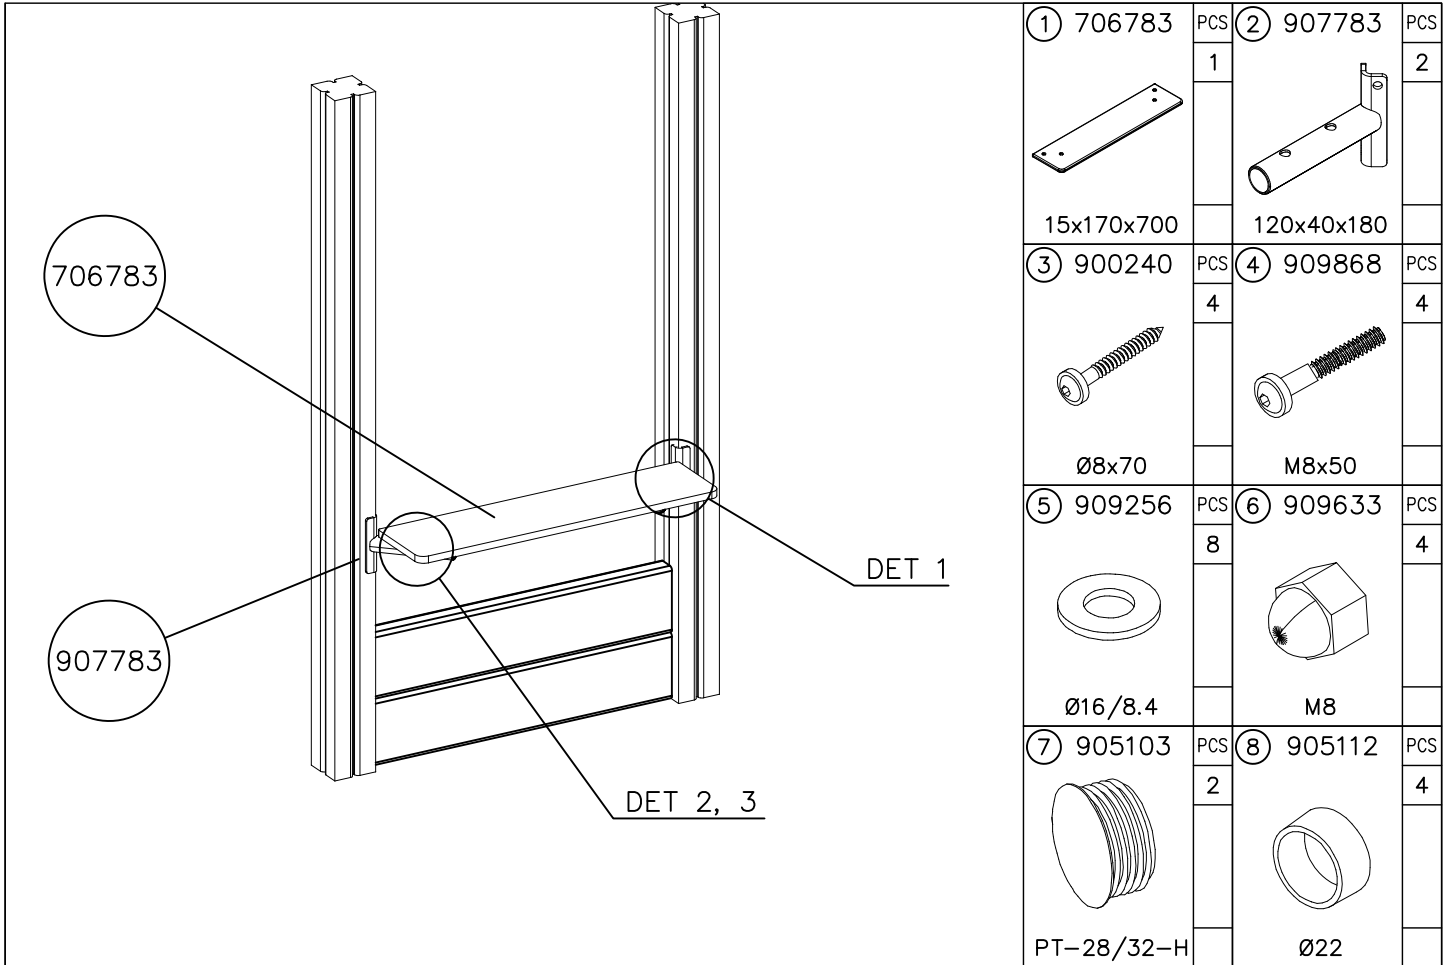

DET 3

BOOM OPTIONS		
706510	706510-602	DARK BROWN
	706510-603	LIGHT BROWN
	706510-604	LIGHT GRAY
45x120x1030		

DET 1

DET 2 M8x60  
 (909866)

DET 3

RINGS OPTIONS		
706735	706735-301	BLUE
	706735-302	RED
	706735-303	BEIGE
	706735-304	GRAY
	706735-305	BLACK
	706735-306	YELLOW