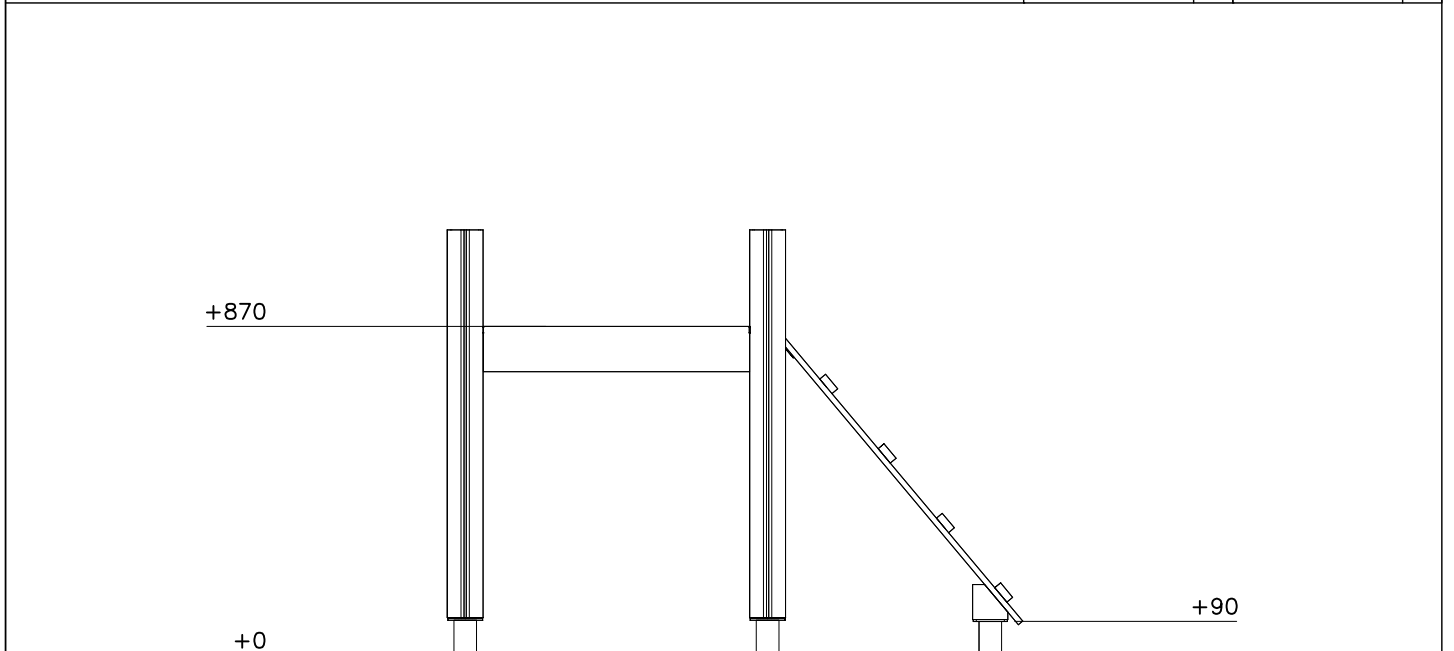

DET 1

DET 3

DET 2

①	980128	PCS	②	900240	PCS
		8			4
	Ø7x40			Ø8x70	
③	909852	PCS	④	909256	PCS
		3			7
	M8x30			Ø16/8.4x1.6	
⑤	909633	PCS			PCS
		3			
	M8				
		PCS			PCS

CLIMB OPTIONS

707418

700x1000

707418-701	BLUE
707418-702	YELLOW
707418-703	LIME
707418-704	DARK GREY
707418-705	GREY
707418-706	RED
707418-707	GREEN
707418-708	FUCHSIA