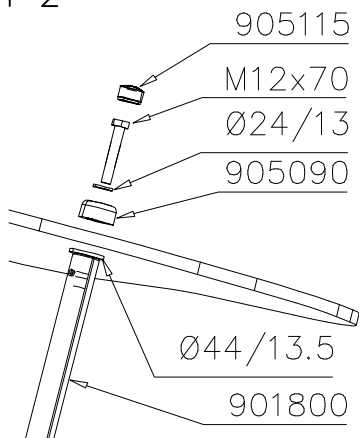

① 980123	PCS	② 909256	PCS
	64		64
Ø7x60		Ø16/8.4	
	PCS		PCS
	PCS	○ 707595	PCS
			
		755x1555	
	PCS		PCS
	PCS		PCS

DET 1

①	901899	PCS	②	905051	PCS
		16			16
					
	M8x45			Ø24/8.4	
③	980150	PCS	④	905103	PCS
		16			16
					
	M8			PT-28/32-H	
⑥	903093	PCS	⑦	909256	PCS
		6			16
					
	Ø8x90			Ø16/8.4	
		PCS			PCS

OPTION 2. Wall on either side (move vertical bar 70mm)

DET 1

DET 2

① 900240	PCS	② 901570	PCS
	4		2
Ø8x70		36x55x55	
③ 980154	PCS	④ 905086	PCS
	1		1
Ø24/13		Ø44/13,5	
⑤ 905090	PCS	⑥ 905115	PCS
	1		1
Ø45		Ø30	
⑦ 909142	PCS	⑧ 980160	PCS
	1		2
M12x70		M8	
⑨ 909852	PCS		PCS
	2		
M8x30			
	PCS		PCS

DET 1

DET 2

DET 3

DET 4

① 900240	PCS	② 980106	PCS
	2		2
Ø8x70		Ø5x40	
③ 907082	PCS		PCS
	1		
Ø8x70			
	PCS		PCS
	PCS		PCS
○ 908357	PCS	○ 900793	PCS
	1		1
○ 903157	PCS		PCS
	1		
M14			
	PCS		PCS
	PCS		PCS

DET 1

DET 2

① 900240	PCS	② 900727	PCS
	1		1
Ø8x70		M10x80	
	PCS		PCS
③ 907688	PCS	③ 907701	PCS
	1		1
765		545	
	PCS		PCS
	PCS		PCS
	PCS		PCS
	PCS		PCS