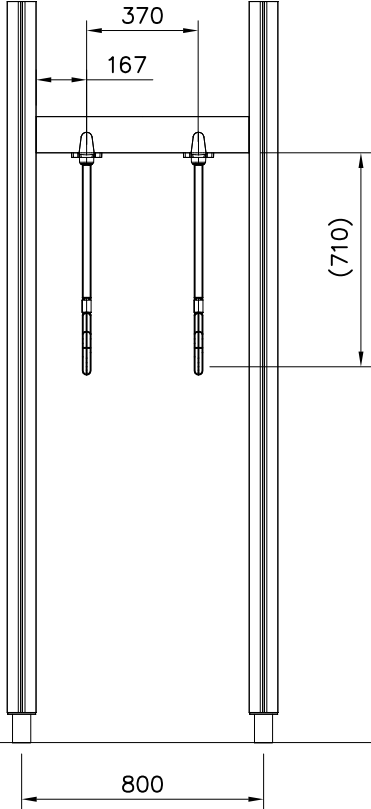

DET 7

DET 8

① 903176	PCS	② 909850	PCS
	4		4
		M8x25	
③ 909256	PCS	④ 909633	PCS
	8		4
Ø16/8.4x1.6		M8	
⑤ 980123	PCS		PCS
	4		
Ø7x60			
	PCS		PCS

DET 1

DET 2

Naulanauha kannatinlistan puolelle.  
Nail list to the bottom.

DET 1

Pre-drill hole  
 Esireikä

Ø5 ↓ 50

907783

Ø16/8.4

(909256)

Ø8x70

(900240)