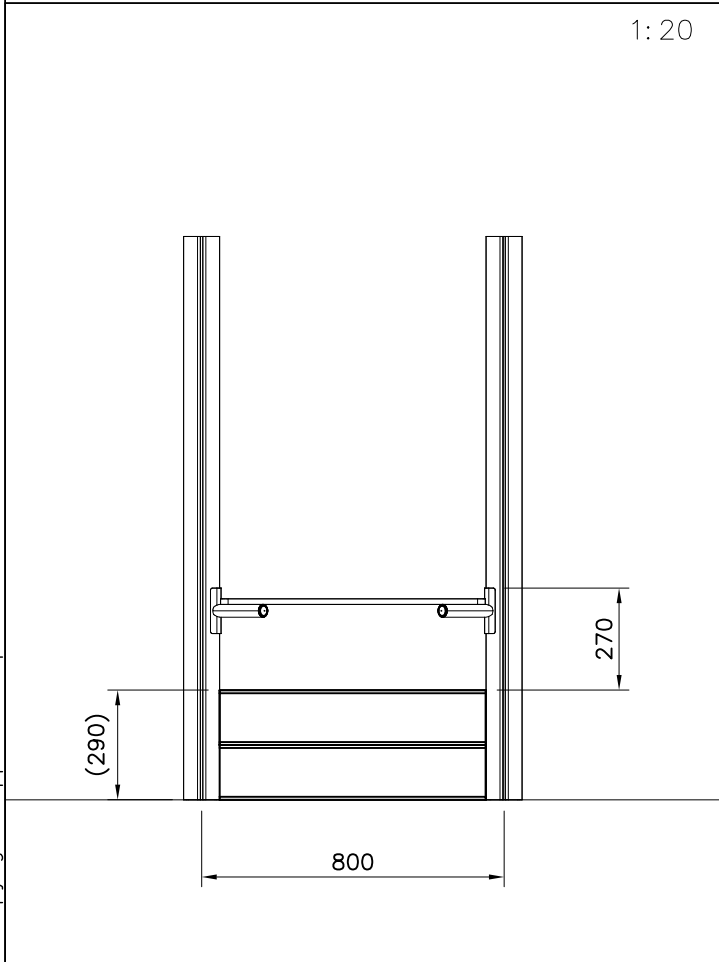

DET 1

Pre-drill hole  
 Esireikä

Ø5 ↓ 50

907783

Ø16/8.4

(909256)

Ø8x70

(900240)