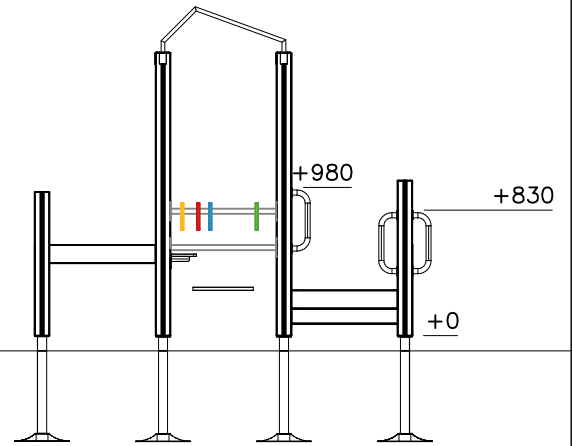

DATE: 16.9.2020

1:50

A

B

C

D