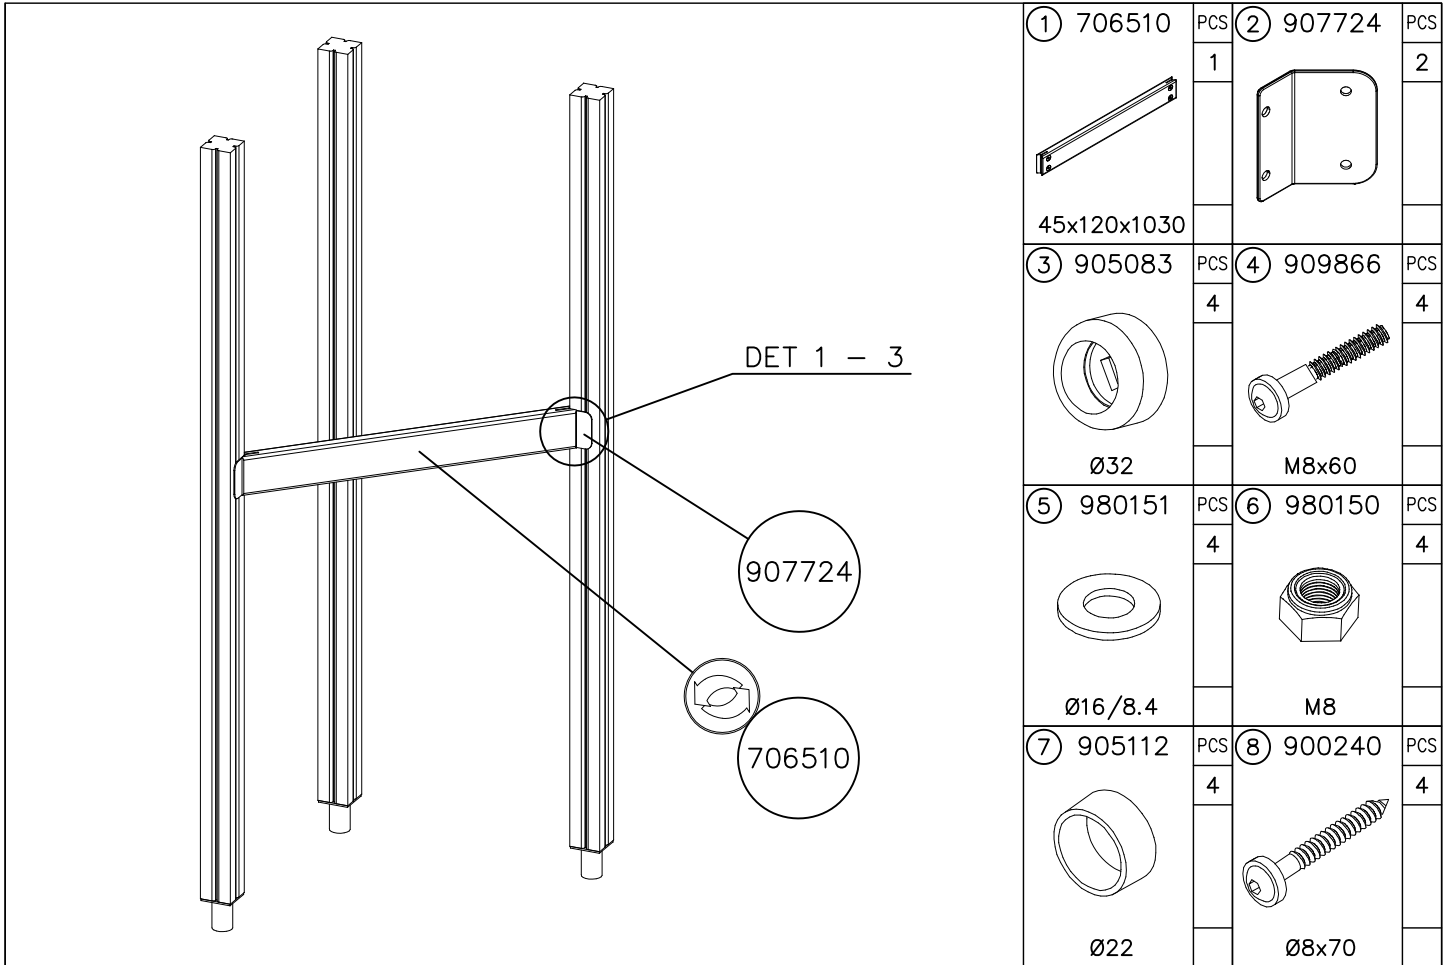

DET 7

DET 8

DET 1

DET 2

Naulanauha kannatinlistan puolelle.
Nail list to the bottom.

DET 3

① 706510	PCS	② 907724	PCS
	1		2
45x120x1030			
③ 905083	PCS	④ 909866	PCS
	4		4
Ø32		M8x60	
⑤ 980151	PCS	⑥ 980150	PCS
	4		4
Ø16/8.4		M8	
⑦ 905112	PCS	⑧ 900240	PCS
	4		4
Ø22		Ø8x70	