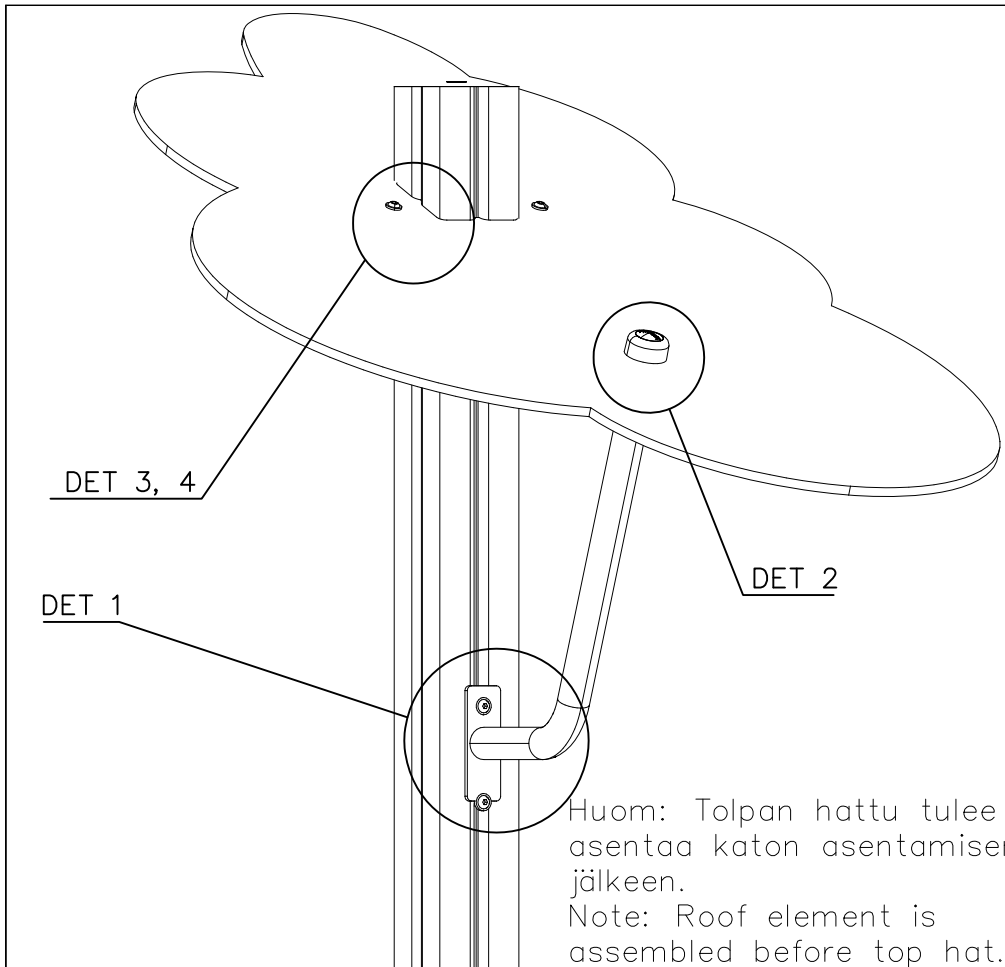

OPTION 2. Wall on either side (move vertical bar 70mm)

DET 1

DET 2

① 900240	PCS	② 901570	PCS
	4		2
Ø8x70		36x55x55	
③ 980154	PCS	④ 905086	PCS
	1		1
Ø24/13		Ø44/13,5	
⑤ 905090	PCS	⑥ 905115	PCS
	1		1
Ø45		Ø30	
⑦ 909142	PCS	⑧ 980160	PCS
	1		2
M12x70		M8	
⑨ 909852	PCS		PCS
	2		
M8x30			
	PCS		PCS

DET 1

DET 2

DET 3

DET 4

① 900240	PCS	② 980106	PCS
	2		2
Ø8x70		Ø5x40	
③ 907082	PCS		PCS
	1		
Ø8x70			
	PCS		PCS
	PCS		PCS
○ 908357	PCS	○ 900793	PCS
	1		1
○ 903157	PCS		PCS
	1		
M14			
	PCS		PCS
	PCS		PCS

DET 1