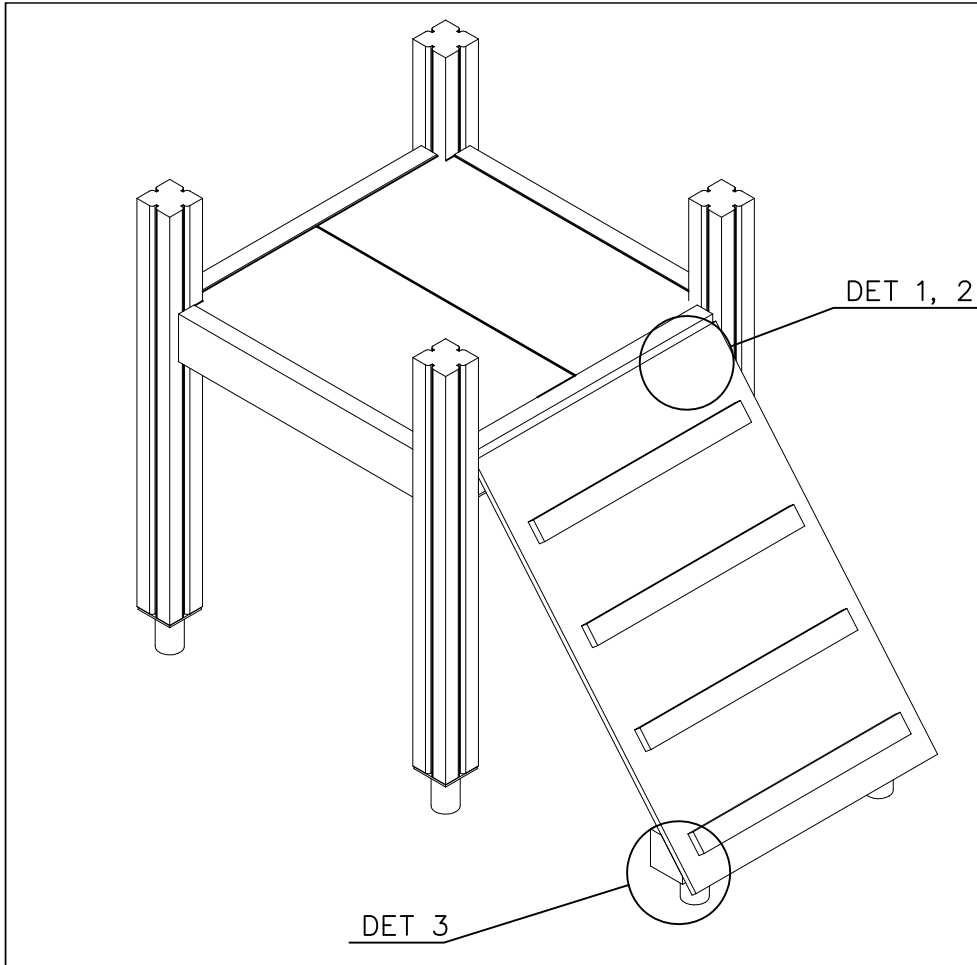

DET 1

DET 3

DET 2

①	980128	PCS	②	900240	PCS
		8			4
	Ø7x40			Ø8x70	
③	909852	PCS	④	909256	PCS
		3			7
	M8x30			Ø16/8.4x1.6	
⑤	909633	PCS			PCS
		3			
	M8				
		PCS			PCS

CLIMB OPTIONS

707418

700x1000

707418-701	BLUE
707418-702	YELLOW
707418-703	LIME
707418-704	DARK GREY
707418-705	GREY
707418-706	RED
707418-707	GREEN
707418-708	FUCHSIA