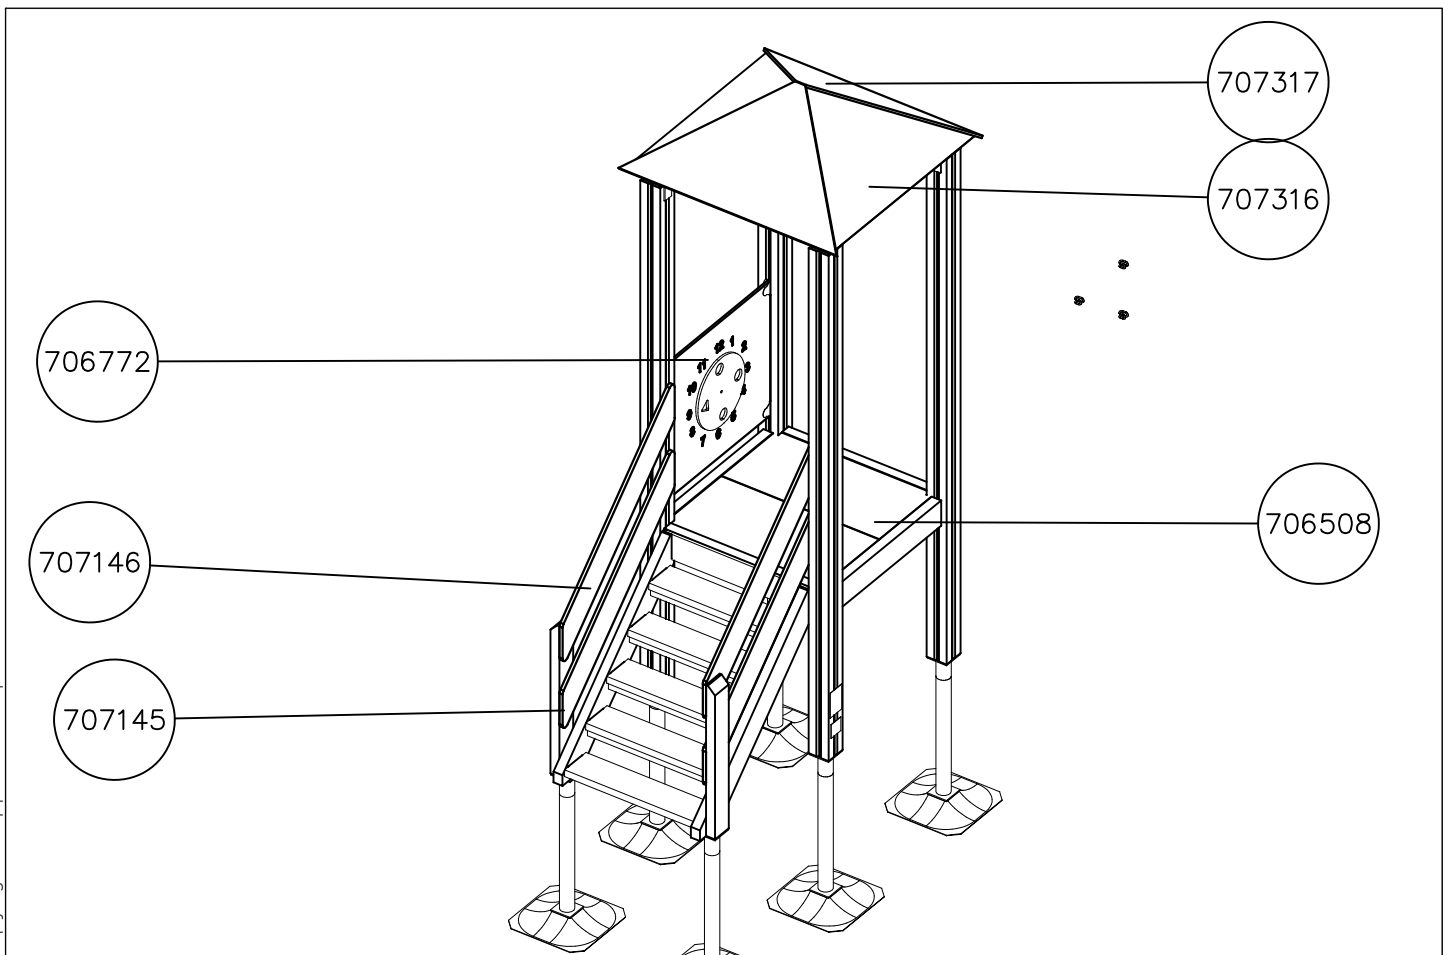

- EN/AS Impact Area 31.5 m²
- - - Falling Space 34.7 m²

- EN/AS Impact Area 31.5 m²
- - - Falling Space 34.7 m²
Max Falling Height 1000 mm

+2890

+2500

<p>DET 1</p> 	<p>DET 2</p> 	<p>DET 3</p> 	<p>DET 4</p> 
<p>DET 5</p> 	<p>DET 6</p> 	<p>DET 7</p> 	<p>DET 8</p> 