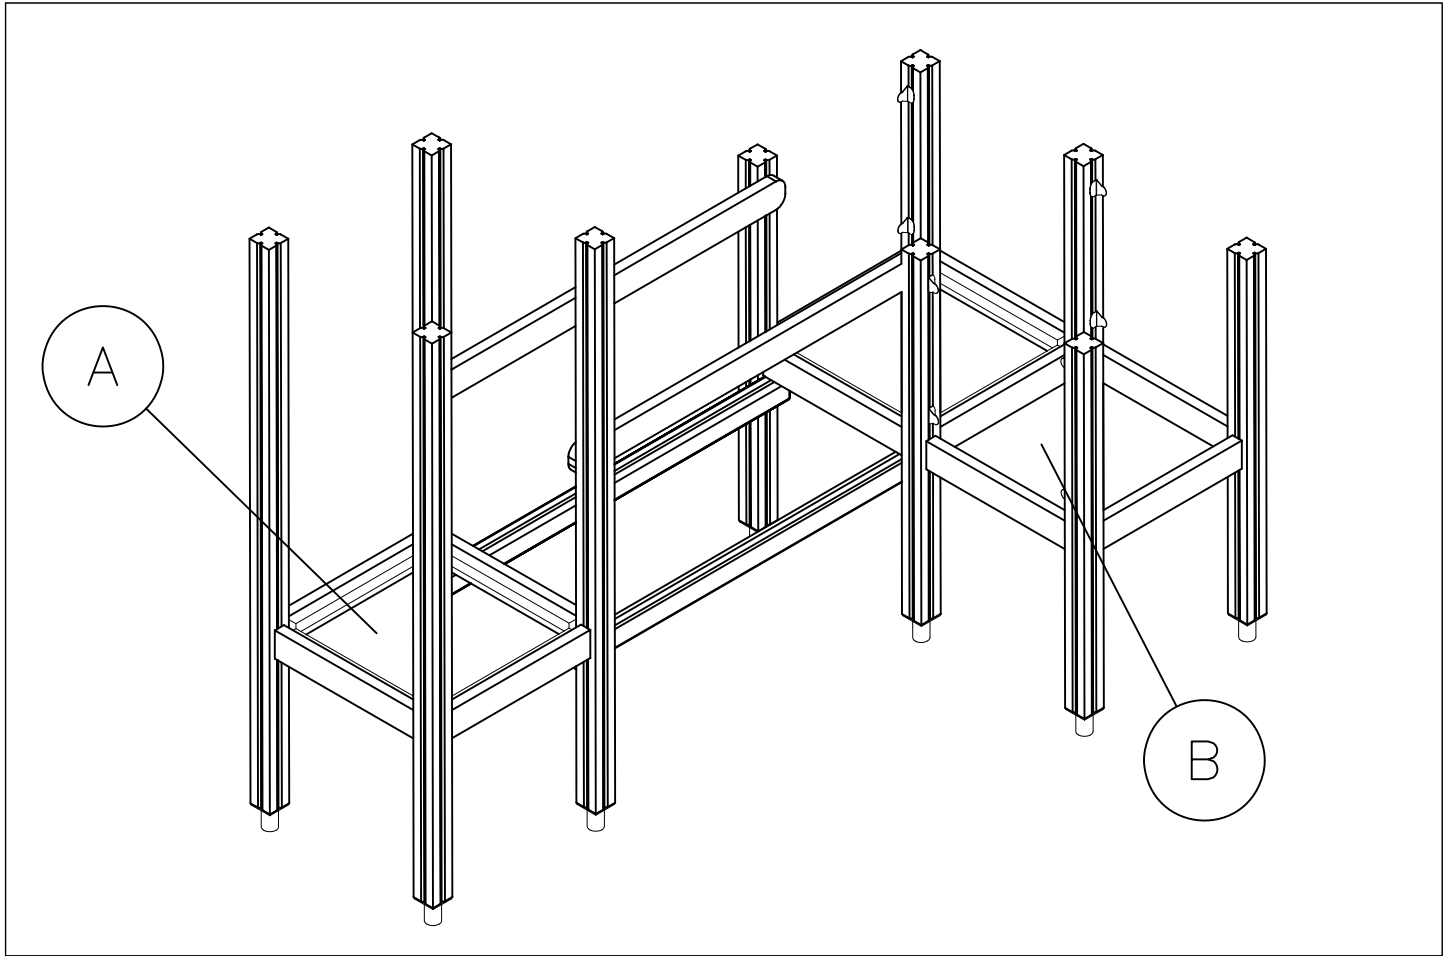

- EN/AS Impact Area 31.5 m²
- - - Falling Space 34.7 m²

- EN/AS Impact Area 31.5 m²
- - - Falling Space 34.7 m²
Max Falling Height 1000 mm

+2890

+2500

<p>DET 1</p> 	<p>DET 2</p> 	<p>DET 3</p> 	<p>DET 4</p> 
<p>DET 5</p> 	<p>DET 6</p> 	<p>DET 7</p> 	<p>DET 8</p> 