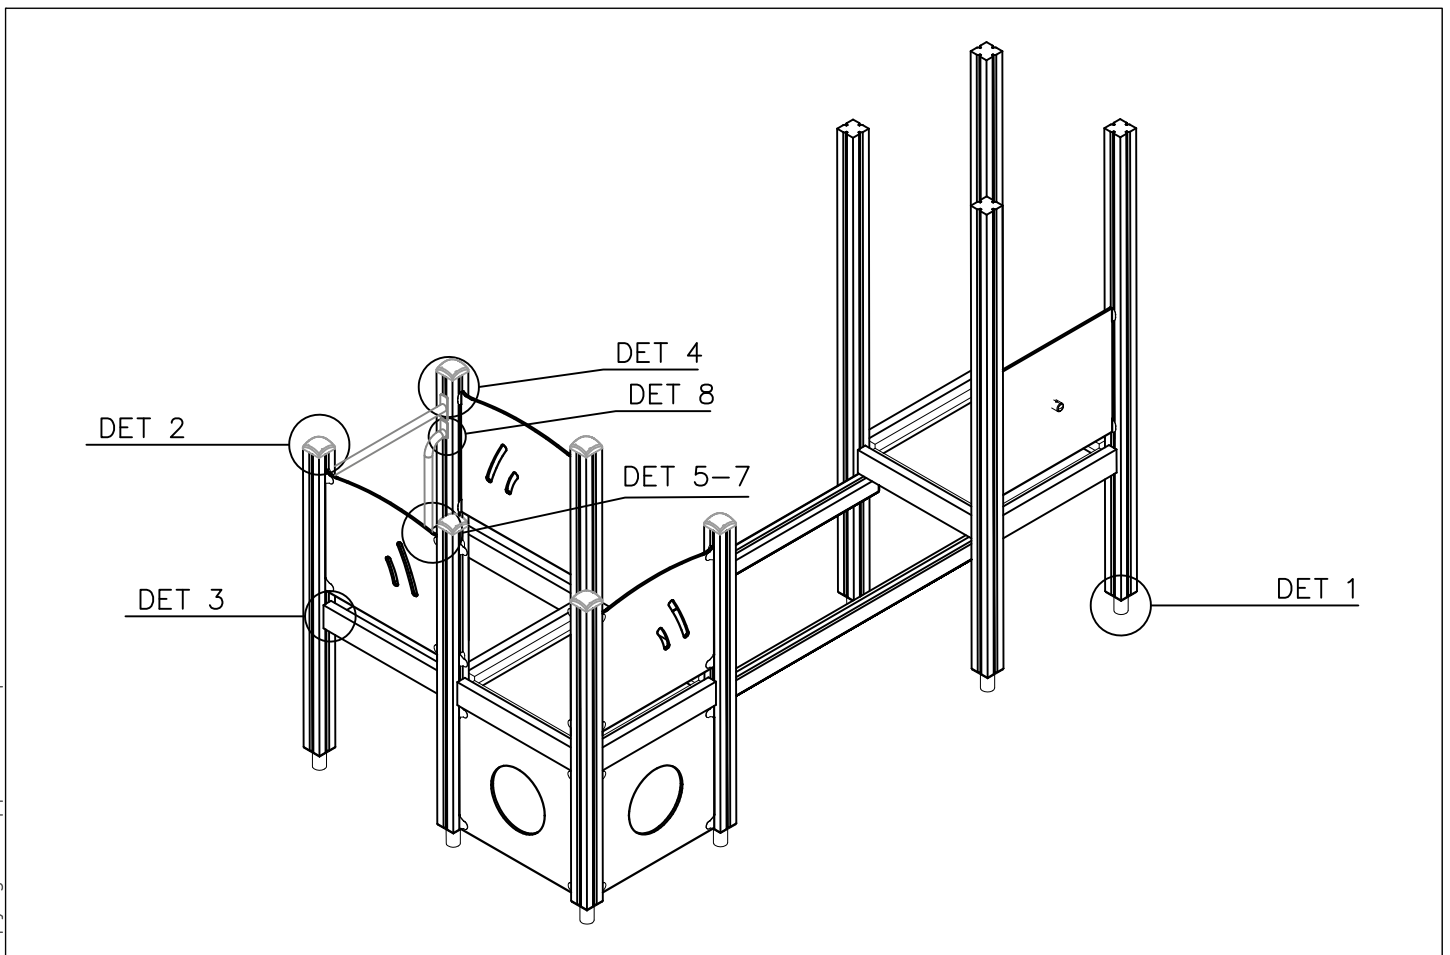

- EN/AS Impact Area 31.5 m²
- - - Falling Space 34.7 m²

- EN/AS Impact Area 31.5 m²
- - - Falling Space 34.7 m²
Max Falling Height 1000 mm

+2890

+2500

<p>DET 1</p> 	<p>DET 2</p> 	<p>DET 3</p> 	<p>DET 4</p> 
<p>DET 5</p> 	<p>DET 6</p> 	<p>DET 7</p> 	<p>DET 8</p> 