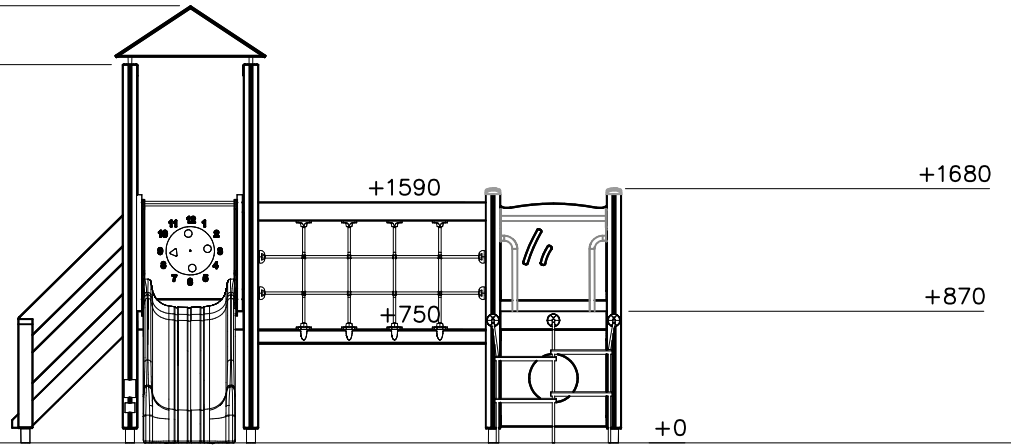

- EN/AS Impact Area 31.5 m²
- - - Falling Space 34.7 m²

- EN/AS Impact Area 31.5 m²
- - - Falling Space 34.7 m²
Max Falling Height 1000 mm

+2890

+2500

<p>DET 1</p> 	<p>DET 2</p> 	<p>DET 3</p> 	<p>DET 4</p> 
<p>DET 5</p> 	<p>DET 6</p> 	<p>DET 7</p> 	<p>DET 8</p> 