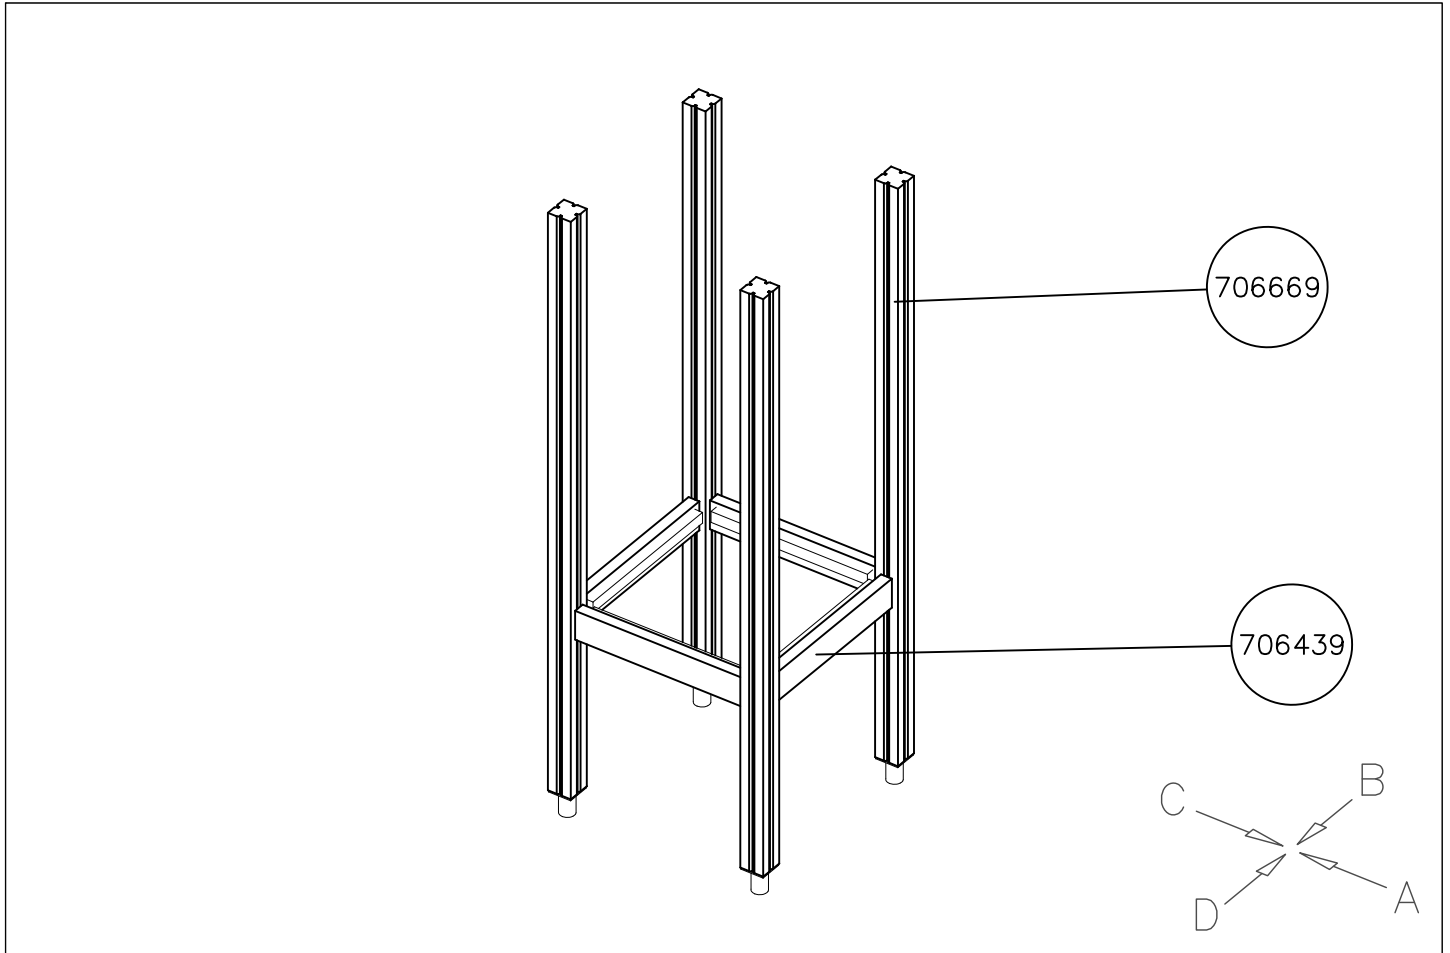

- EN/AS Impact Area 31.5 m²
- - - Falling Space 34.7 m²

- EN/AS Impact Area 31.5 m²
- - - Falling Space 34.7 m²
Max Falling Height 1000 mm

+2890

+2500

<p>DET 1</p> 	<p>DET 2</p> 	<p>DET 3</p> 	<p>DET 4</p> 
<p>DET 5</p> 	<p>DET 6</p> 	<p>DET 7</p> 	<p>DET 8</p> 