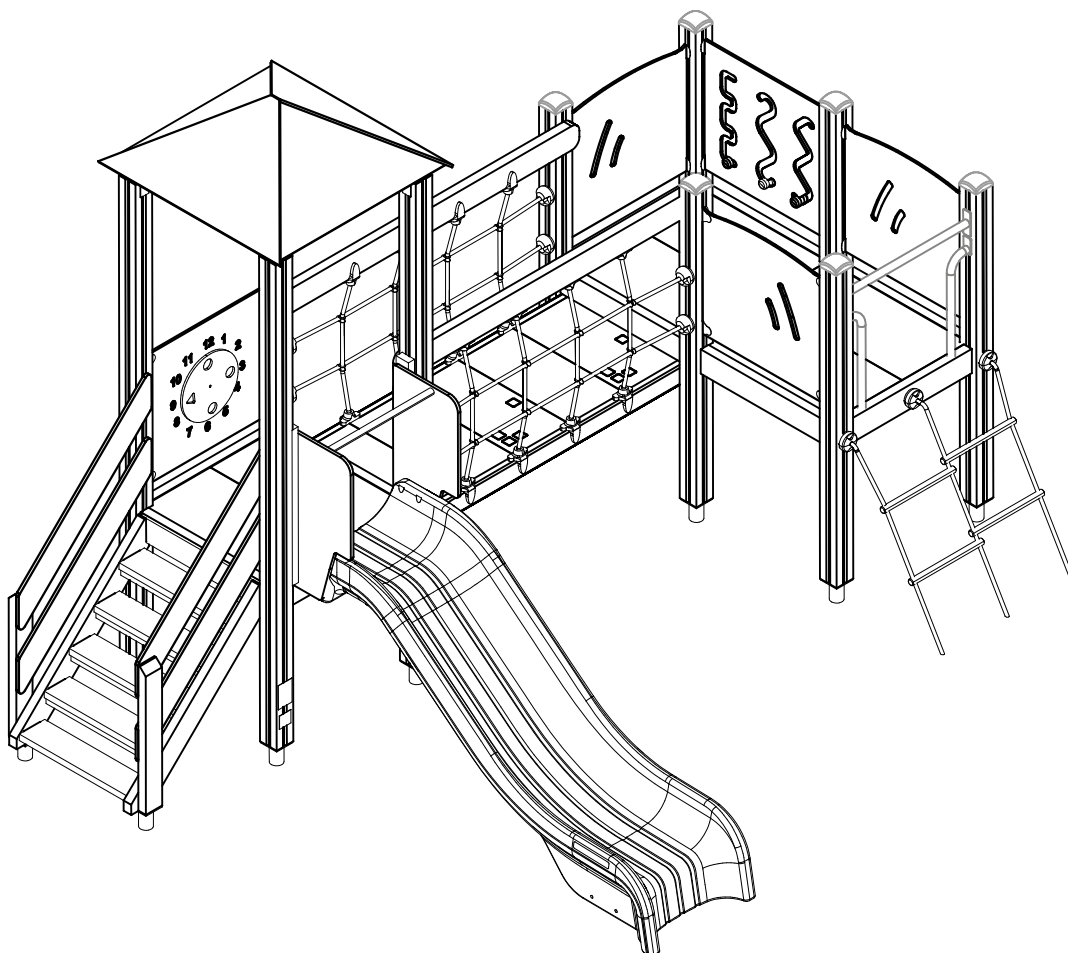

LAPPSET®

FINNO

ASENNUSOHJE
MONTERINGSANSVISNING
INSTALLATION INSTRUCTION
AUFBAUANLEITUNG
NOTICE D'INSTALLATION

DATE: 10.4.2020

Q13357

DATE: 18.3.2020

702286	PCS 1		702339	PCS 1		706439-603	PCS 11		706441-603	PCS 6		706505	PCS 2		706508	PCS 8	
65x65			118x78			L 704			93x93x1550			35x70x730			32x45x650		
706531	PCS 12		706534	PCS 3		706560-701	PCS 1		706561-701	PCS 1		706669-603	PCS 4		706772-707	PCS 1	
		FASTENER KIT			15x765x370			15x765x370			93x93x2400						
706778	PCS 1		706980	PCS 1		707133	PCS 1		707145-603	PCS 2		707146-707	PCS 4		707191-603	PCS 1	
		SLIDE 80M			10x80x745			43x93x717			15x145x1153			+870			
707224	PCS 1		707316-701	PCS 2		707317-707	PCS 2		707327-706	PCS 6		707329	PCS 1		707330-707	PCS 3	
									15x375x750						10x640x702		
707386-707	PCS 1		707390-303	PCS 1		707398-706	PCS 5		707399-603	PCS 2		707401-603	PCS 2		707402-303	PCS 2	
		10x640x702				15x630x310			70x95x1680			45x120x1680			1505x720		
707405	PCS 1		707433-707	PCS 2		707434	PCS 2		707450	PCS 1		707515	PCS 2		707546	PCS 1	
			10x640x702														
707732	PCS 2		900240	PCS 4		901868	PCS 3		903093	PCS 44		905138	PCS 6		905196	PCS 6	
			Ø8x70			Ø30x598			Ø8x90			GRAY		GRAY			