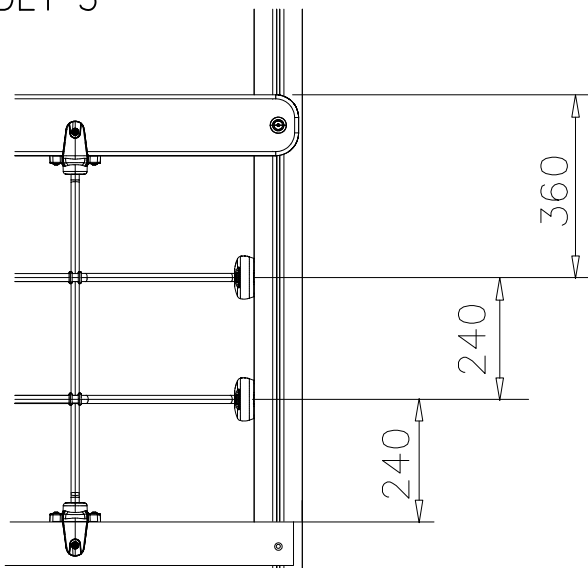

①	980154	PCS	②	909224	PCS
		4			4
	Ø24/13			12x100	
③	905103	PCS	④	980123	PCS
		4			32
	PT-28/32-H			Ø7x60	
⑤	980128	PCS	④	900240	PCS
		36			16
	Ø7x40			Ø8x70	
⑤	909232	PCS	⑥	905112	PCS
		4			4
	8x120			Ø22	
⑦	905083	PCS	⑧	980151	PCS
		4			4
	Ø32			Ø16/8.4	
○	707398	PCS	○	707399	PCS
		5			2
	15x630x310			70x95x1680	
○	707401	PCS	○	707402	PCS
		2			2
	45x120x1680			1505x720	
○	707405	PCS			PCS
		1			

DET 1

DET 2

DET 3

DET 4

DET 5

DET 6

NET OPTIONS				
<p>707402</p>  <p>1505x720</p>	707402-301	BLUE		
	707402-302	RED		
	707402-303	BEIGE		
	707402-304	GRAY		
	707402-305	BLACK		
	RAILING OPTIONS			
<p>707401</p>  <p>45x120x1680</p>	707401-602	DARK BROWN		
	707401-603	LIGHT BROWN		
	707401-604	LIGHT GRAY		
	707401-605	DARK GRAY	707401-608	BLUE
	707401-606	GRAY	707401-609	GREEN
	707401-607	RED	707401-610	YELLOW
			707401-611	LIME
			707401-612	FUXIA
	PLATE OPTIONS			
	<p>707398</p>  <p>15x630x310</p>	707272-701	BLUE	707272-707
707272-702		YELLOW	707272-708	FUXIA
707272-703		LIME		
707272-704		DARK GRAY		
707272-705		GRAY		
707272-706		RED		
BOOM OPTIONS				
<p>707399</p>  <p>70x95x1680</p>		707271-602	DARK BROWN	
	707271-603	LIGHT BROWN		
	707271-604	LIGHT GRAY		

DET 1,2

① 903176	PCS	② 909850	PCS
	4		4
		M8x25	
③ 909256	PCS	④ 909633	PCS
	8		4
Ø16/8.4x1.6		M8	
⑤ 980123	PCS		PCS
	4		
Ø7x60			

*Note:
No gaps between:
8–25mm
89–230mm

800

80

*Note

800

80