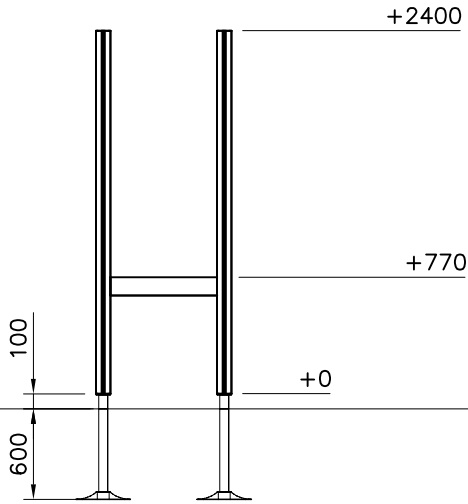

DATE: 10.4.2020

1:50

A

B