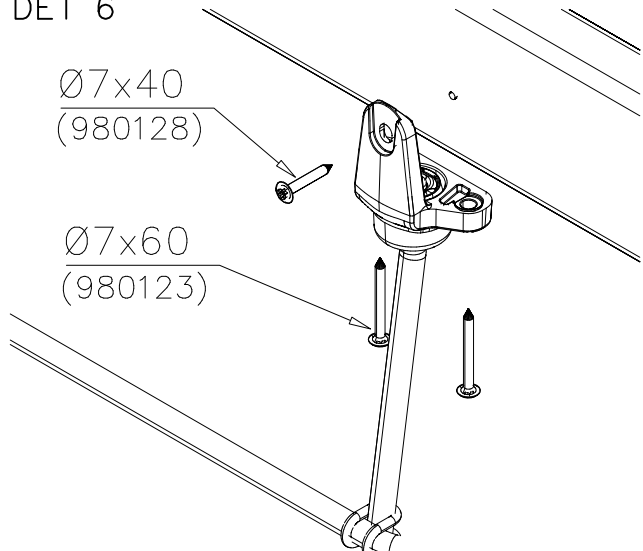

DET 1

DET 2

DET 3

DET 4

DET 5

DET 6

NET OPTIONS				
<p>707402</p>  <p>1505x720</p>	707402-301	BLUE		
	707402-302	RED		
	707402-303	BEIGE		
	707402-304	GRAY		
	707402-305	BLACK		
	RAILING OPTIONS			
<p>707401</p>  <p>45x120x1680</p>	707401-602	DARK BROWN		
	707401-603	LIGHT BROWN		
	707401-604	LIGHT GRAY		
	707401-605	DARK GRAY	707401-608	BLUE
	707401-606	GRAY	707401-609	GREEN
	707401-607	RED	707401-610	YELLOW
			707401-611	LIME
			707401-612	FUXIA
	PLATE OPTIONS			
	<p>707398</p>  <p>15x630x310</p>	707272-701	BLUE	707272-707
707272-702		YELLOW	707272-708	FUXIA
707272-703		LIME		
707272-704		DARK GRAY		
707272-705		GRAY		
707272-706		RED		
BOOM OPTIONS				
<p>707399</p>  <p>70x95x1680</p>		707271-602	DARK BROWN	
	707271-603	LIGHT BROWN		
	707271-604	LIGHT GRAY		

DET 1,2

① 903176	PCS	② 909850	PCS
	4		4
		M8x25	
③ 909256	PCS	④ 909633	PCS
	8		4
Ø16/8.4x1.6		M8	
⑤ 980123	PCS		PCS
	4		
Ø7x60			

*Note:
No gaps between:
8–25mm
89–230mm

800

80

*Note

800

80