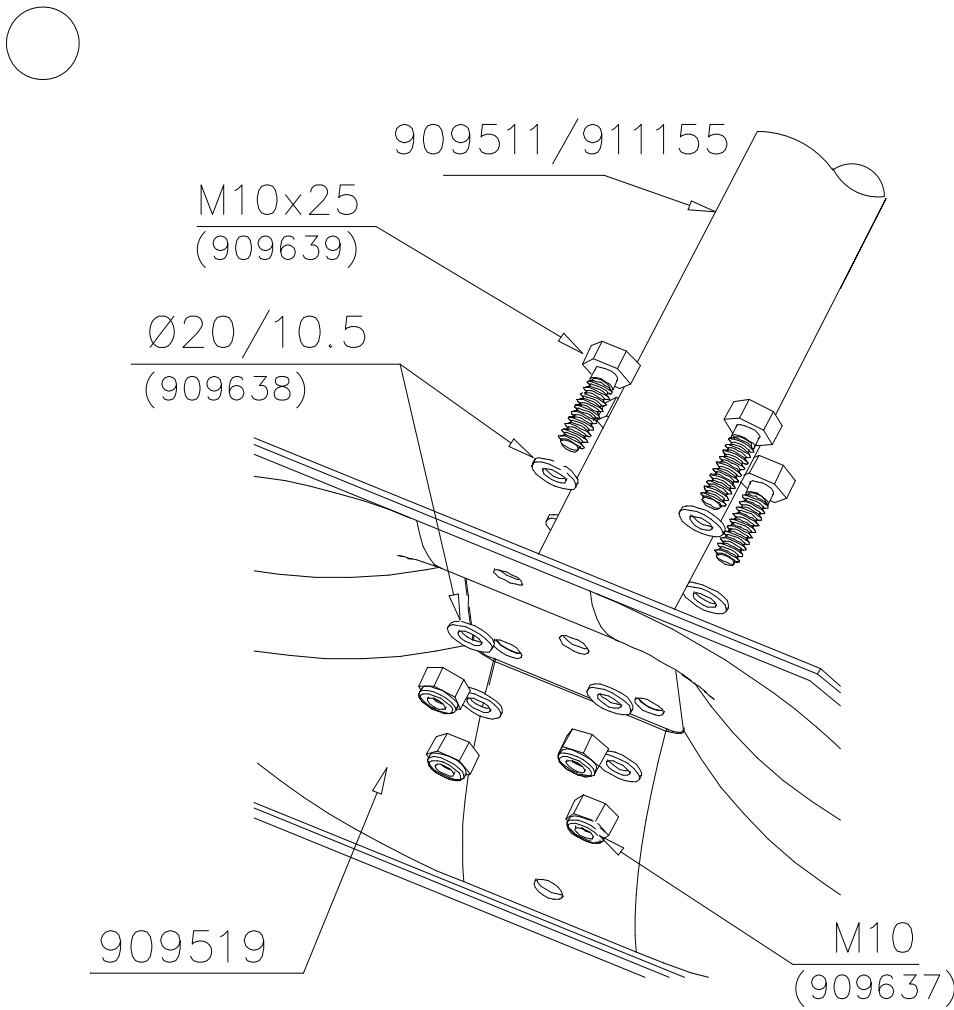

② 905104	PCS		PCS
	4		
 M10	PCS		PCS

905104

LAPPSET® DEEP FOUNDATION

FOOT

DATE: 15.5.2018

1(1)

①	909511	PCS	②	909519	PCS
		1			1
	90x90x650			50x380x380	

③	909637	PCS	④	909638	PCS
		4			8
	M10			Ø20/10.5	

⑤	909639	PCS	⑥	905104	PCS
		4			4
	M10x25			M10	

OPTION FOOT

①	911155	PCS			PCS
		1			
	90x90x650				

① 903176	PCS	② 909850	PCS
	4		4
		M8x25	
③ 909256	PCS	④ 909633	PCS
	8		4
Ø16/8.4x1.6		M8	
⑤ 980123	PCS		PCS
	4		
Ø7x60			
	PCS		PCS