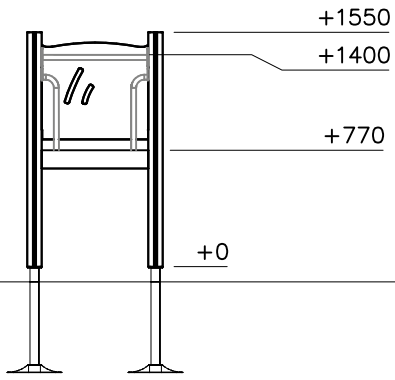

DATE: 10.4.2020

1:50

A