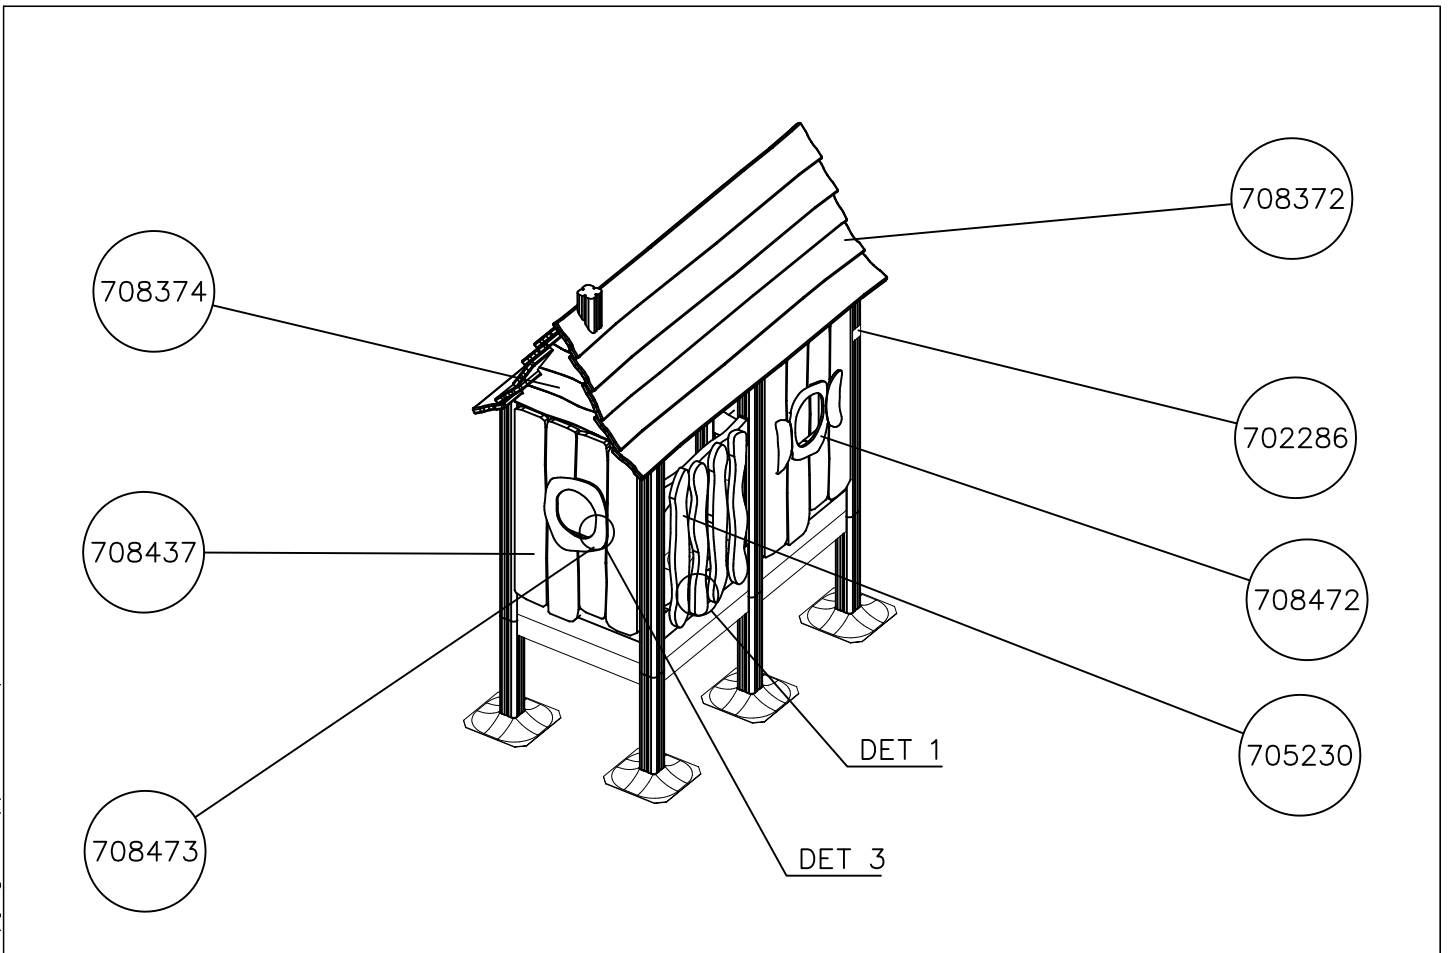

REMOVE SAFETY SURFACE/SAND/GRAVEL
TO CHECK FOUNDATION

REMOVE SAFETY SURFACE/SAND/GRAVEL
TO CHECK FOUNDATION

LAPPSET®

FLORA

ASENNUSOHJE
MONTERINGSANSVISNING
INSTALLATION INSTRUCTION
AUFBAUANLEITUNG
NOTICE D'INSTALLATION

DATE: 10.12.2019

Q12783

DATE: 10.12.2019

<p>702286</p>  <p>65x65</p>	<p>PCS</p> <p>1</p>	<p>705211</p>  <p>L=724</p>	<p>PCS</p> <p>20</p>	<p>705230</p> 	<p>PCS</p> <p>2</p>	<p>707829</p>  <p>L 704</p>	<p>PCS</p> <p>40</p>	<p>707846</p>  <p>90x80x500</p>	<p>PCS</p> <p>13</p>	<p>708372</p>  <p>28x200x2000</p>	<p>PCS</p> <p>16</p>
<p>708374</p>  <p>68x690x704</p>	<p>PCS</p> <p>6</p>	<p>708437</p> 	<p>PCS</p> <p>6</p>	<p>708469</p>  <p>93x93x200</p>	<p>PCS</p> <p>2</p>	<p>708472</p> 	<p>PCS</p> <p>2</p>	<p>708473</p> 	<p>PCS</p> <p>2</p>	<p>708474</p> 	<p>PCS</p> <p>2</p>
<p>708896</p>  <p>28x200x2000</p>	<p>PCS</p> <p>2</p>	<p>708898</p>  <p>28x200x2000</p>	<p>PCS</p> <p>2</p>	<p>903093</p>  <p>Ø8x90</p>	<p>PCS</p> <p>266</p>	<p>909519</p>  <p>50x380x380</p>	<p>PCS</p> <p>12</p>	<p>980100</p>  <p>Ø5x60</p>	<p>PCS</p> <p>120</p>	<p>980110</p>  <p>Ø4x35</p>	<p>PCS</p> <p>24</p>
<p>980114</p>  <p>Ø4x20</p>	<p>PCS</p> <p>4</p>	<p>P07524</p>  <p>L=1846</p>	<p>PCS</p> <p>12</p>		<p>PCS</p>		<p>PCS</p>		<p>PCS</p>	<p>PCS</p>	
	<p>PCS</p>		<p>PCS</p>		<p>PCS</p>		<p>PCS</p>		<p>PCS</p>		<p>PCS</p>
	<p>PCS</p>		<p>PCS</p>		<p>PCS</p>		<p>PCS</p>		<p>PCS</p>		<p>PCS</p>

----- Falling Space 42.3 m²

<p>DET 1</p> 	<p>DET 2</p> 	<p>DET 3</p> 	

DATE: 10.12.2019

1:50

A

B

C

D