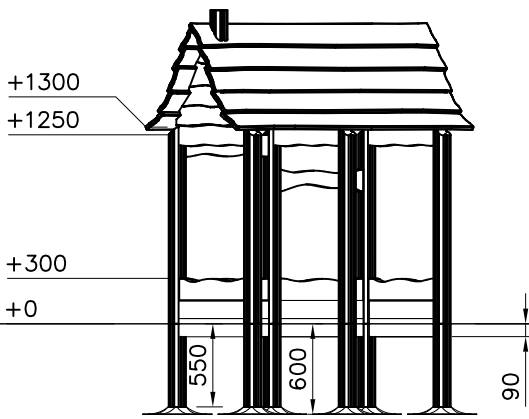

DATE: 10.12.2019

1:50

(A)