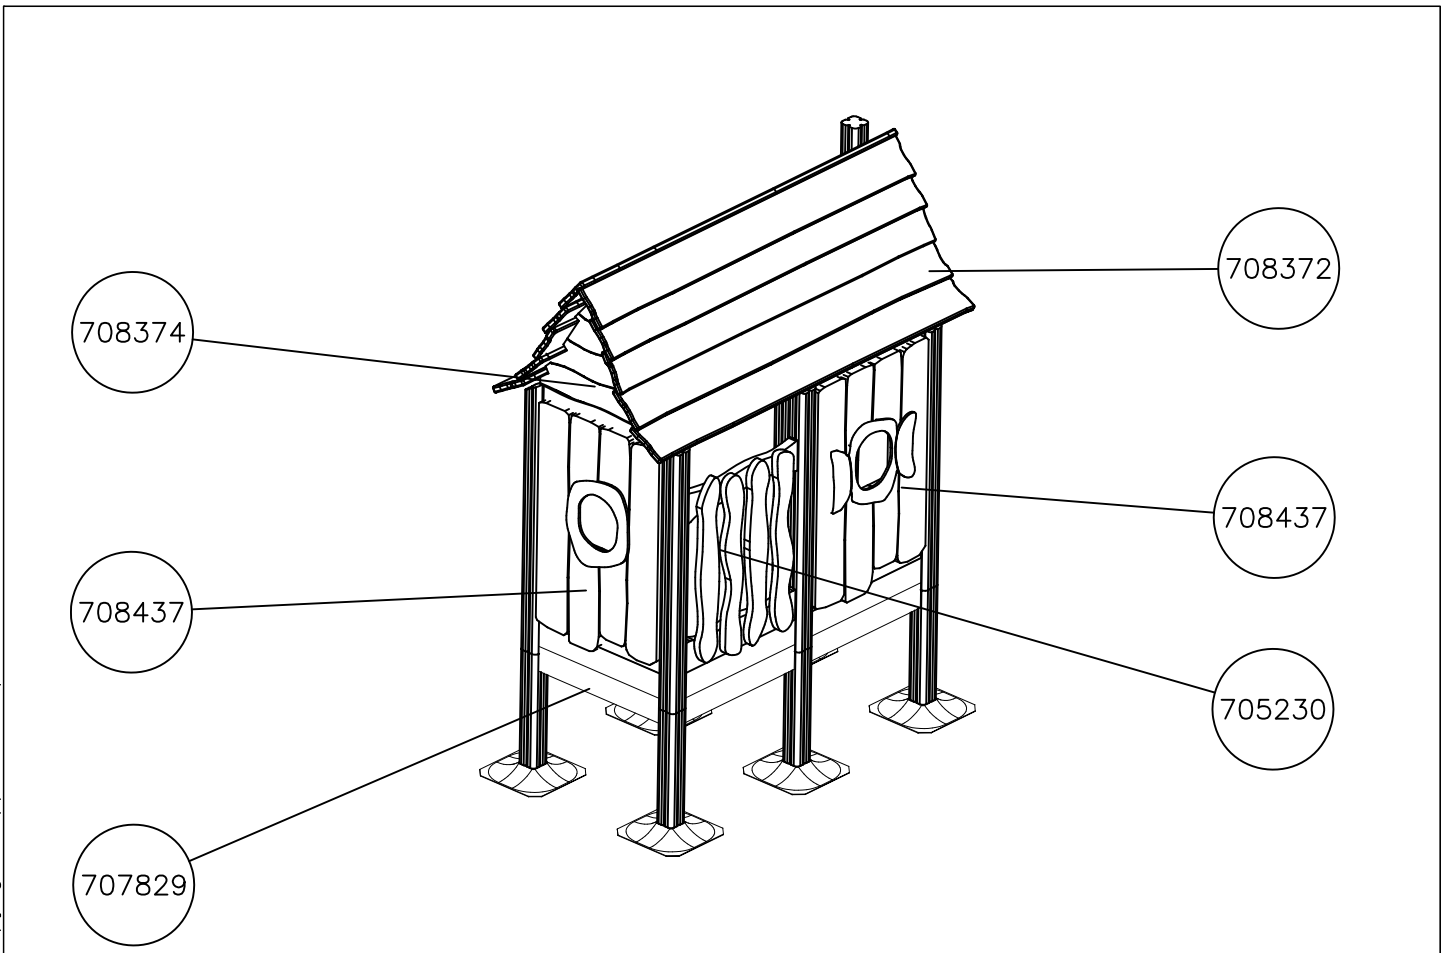

----- Falling Space 42.3 m²

<p>DET 1</p> 	<p>DET 2</p> 	<p>DET 3</p> 	

DATE: 10.12.2019

1:50

A

B

C

D