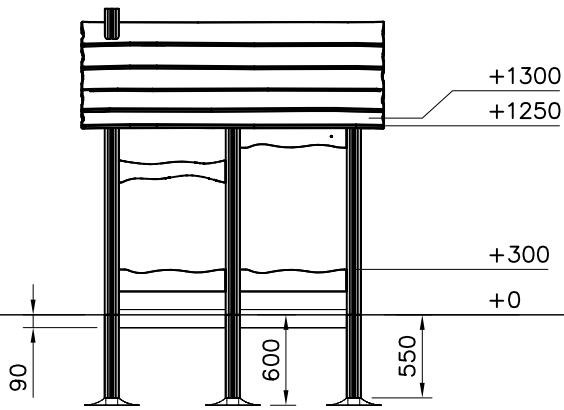

----- Falling Space 42.3 m²

<p>DET 1</p> 	<p>DET 2</p> 	<p>DET 3</p> 	

DATE: 10.12.2019

1:50

A

B

C

D