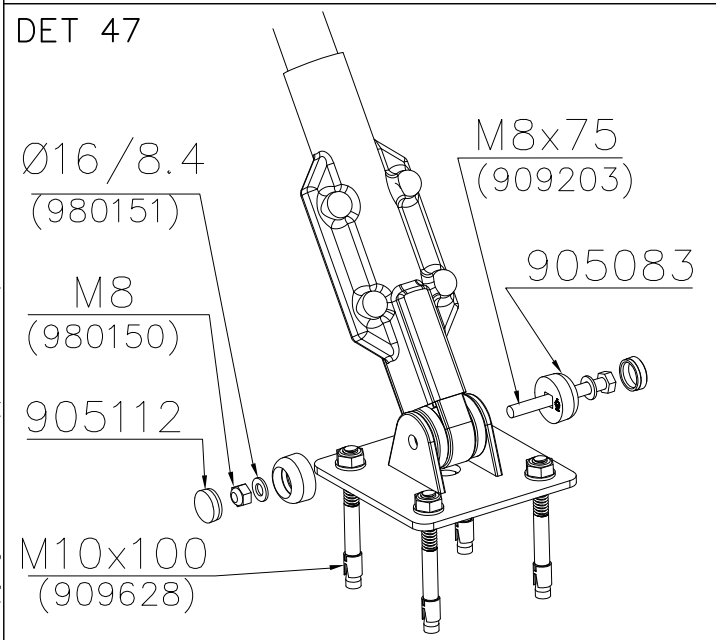

LAPPSET SPORT

BASE

DATE: 15.8.2017

8(10)