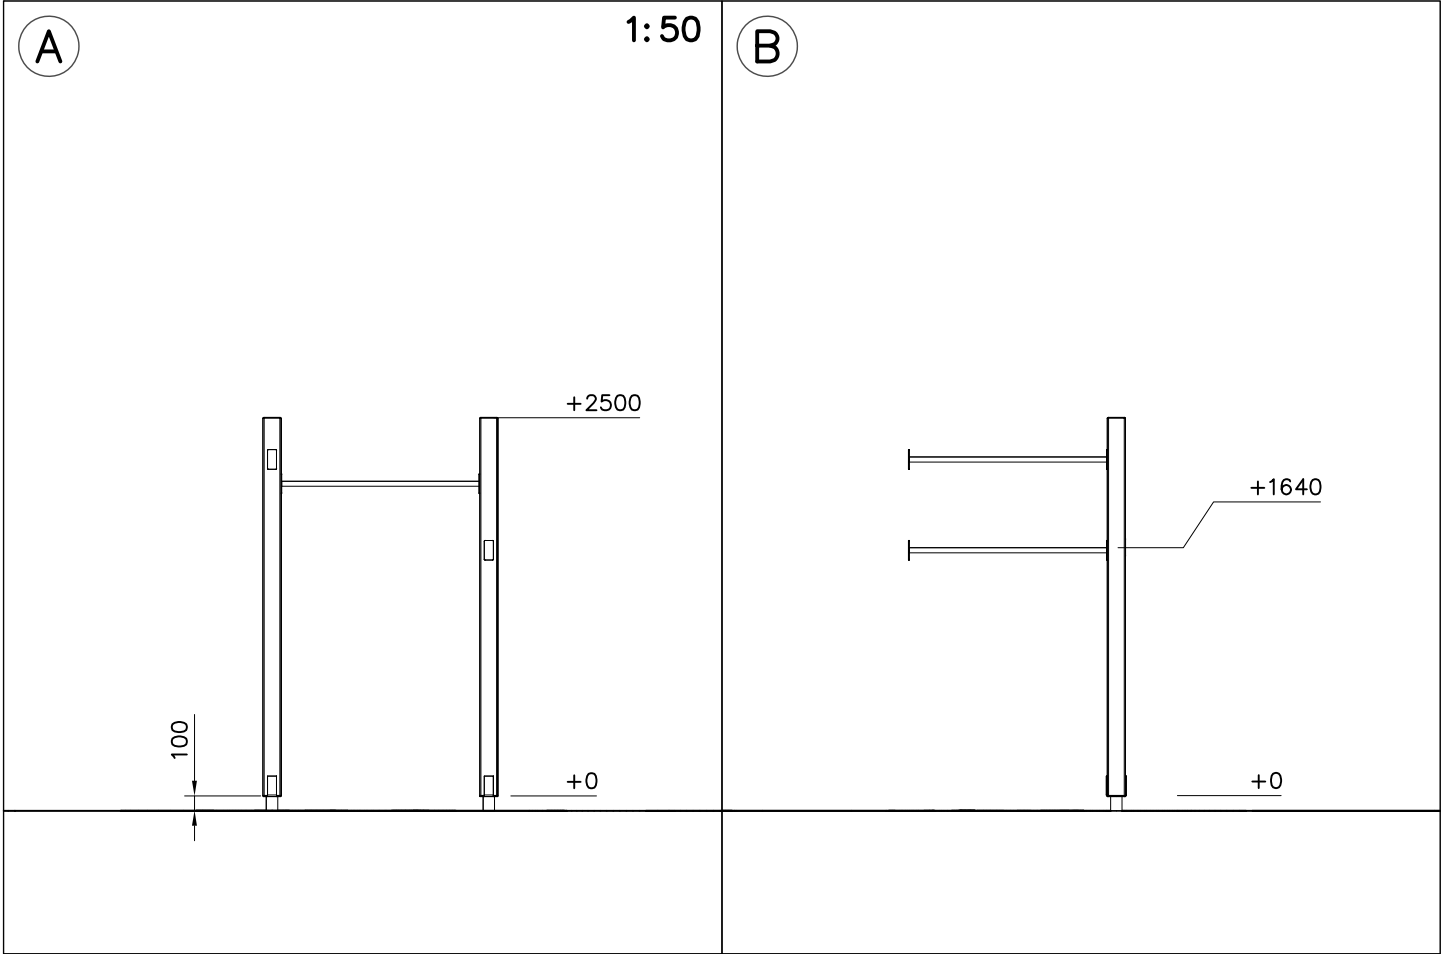

- EN/AS Impact Area 36 m<sup>2</sup>
- - - - Training Space Area 17.4 m<sup>2</sup>
- - - - Falling Space 36 m<sup>2</sup>
- Max Falling Height 2340 mm

DATE: 25.11.2021

1:50

A

B

C

D

DATE: 25.11.2021