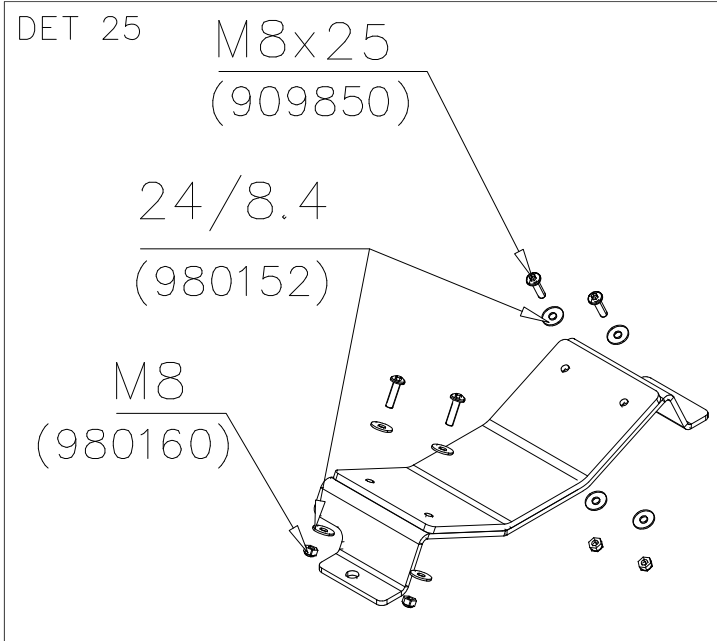

STEELNET Ø6 #150
(1400x2100)
Concrete
1500X2200X200 K30

NOTE!
HOX!

DET 56

DET 57

DET 58

DET 59

DET 1

DET 2

DET 19

DET 20

DET 21

DET 22

DET 23

DET 24

DET 31

DET 32