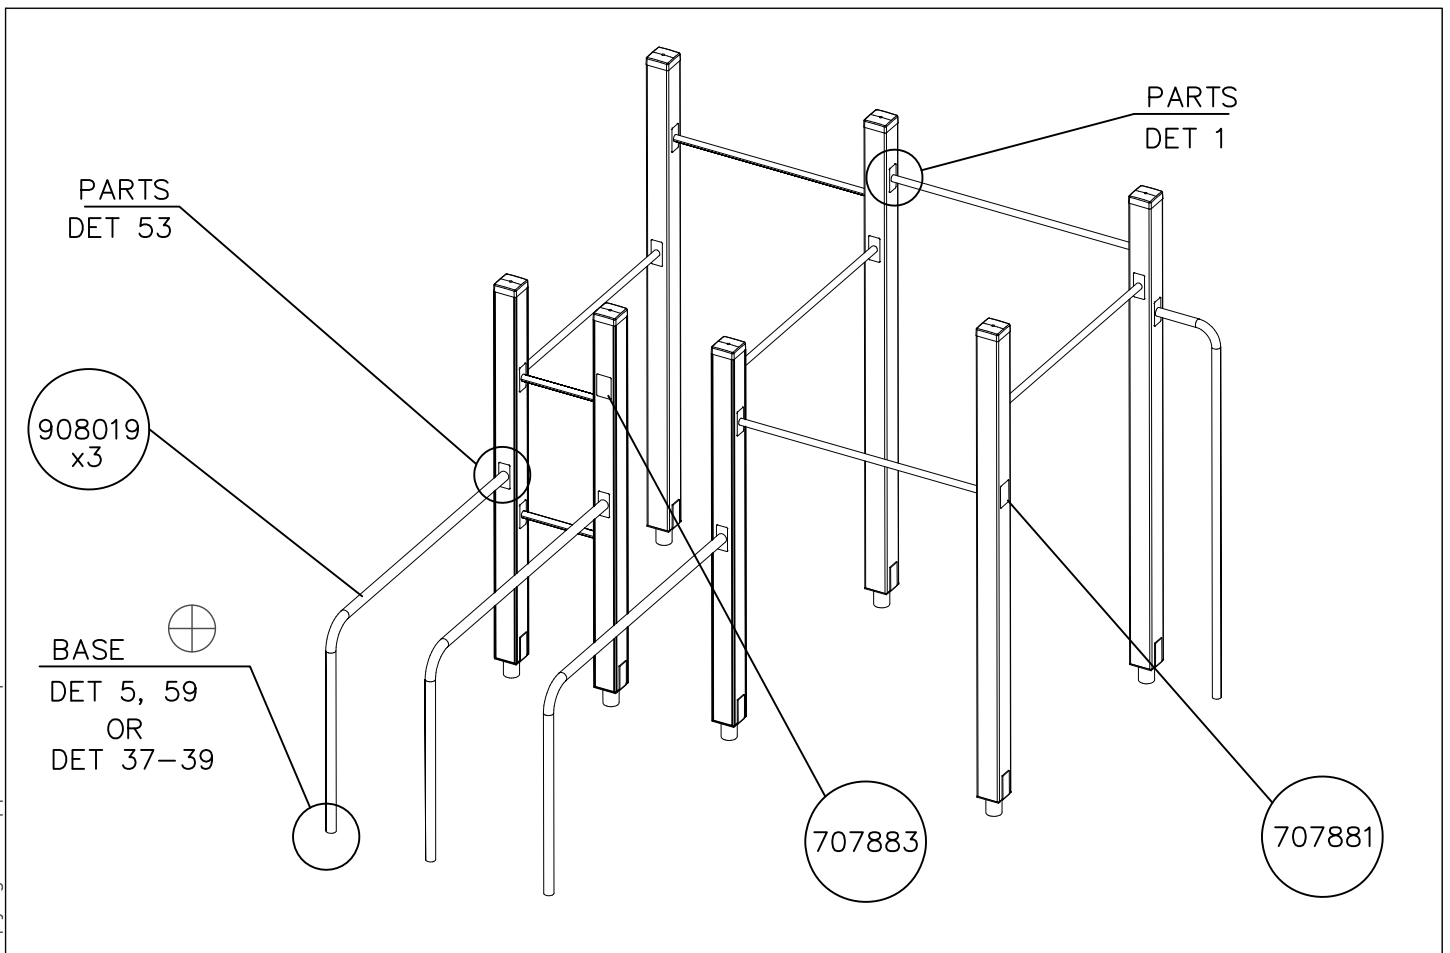

- EN/AS Impact Area 36 m<sup>2</sup>
- - - - Training Space Area 17.4 m<sup>2</sup>
- - - - Falling Space 36 m<sup>2</sup>
- Max Falling Height 2340 mm

DATE: 25.11.2021

1:50

A

B

C

D

DATE: 25.11.2021