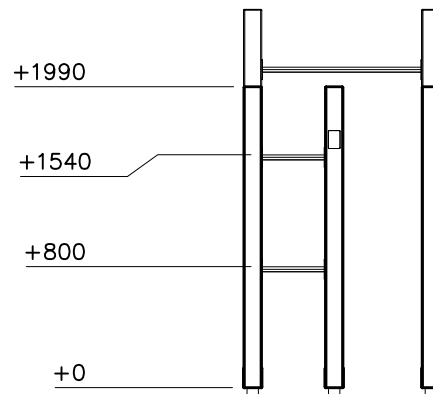

- EN/AS Impact Area 36 m²
- - - - Training Space Area 17.4 m²
- - - - Falling Space 36 m²
- Max Falling Height 2340 mm

DATE: 25.11.2021

1:50

A

B

C

D

DATE: 25.11.2021

DET 1

$\varnothing 16 \downarrow > 130$

DET 2

DET 3

DET 4

DET 5

DET 6

DET 13