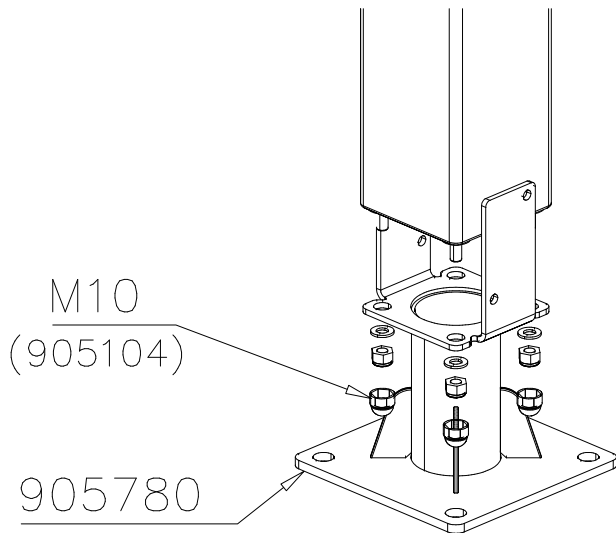

$\varnothing 16 \downarrow > 130$

DET 3