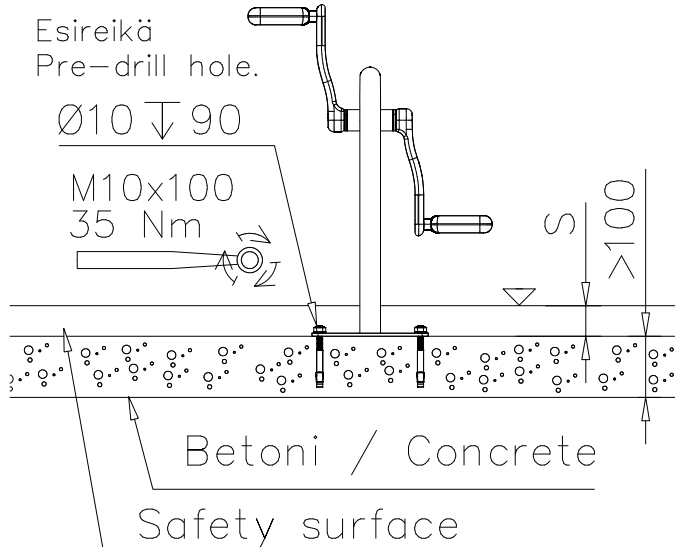

STEELNET Ø6 #150
(1400x2100)
Concrete
1500X2200X200 K30

NOTE!
HOX!

DET 56

DET 57

DET 58

DET 59

DET 1

DET 2