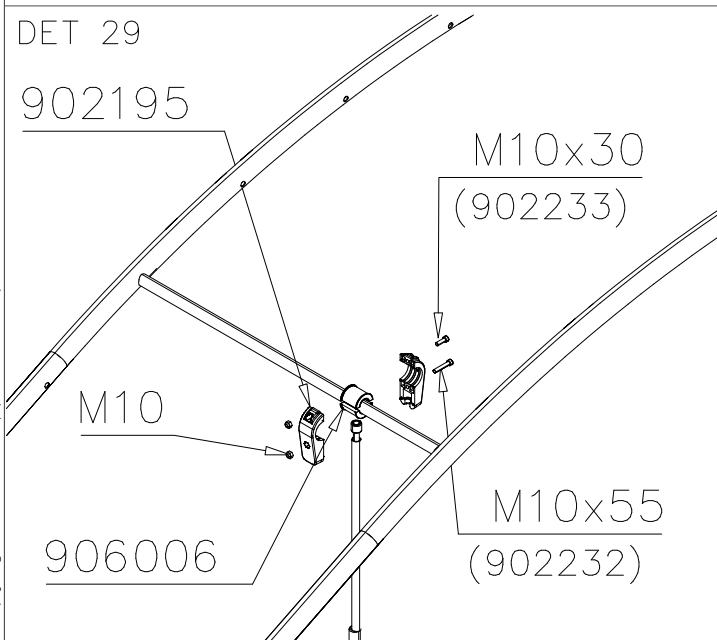

STEELNET Ø6 #150
(1400x2100)
Concrete
1500X2200X200 K30

NOTE!
HOX!

DET 56

DET 57

DET 58

DET 59

DET 1

DET 2

DET 19

DET 20

DET 21

DET 22

DET 23

DET 24

DET 31

DET 32