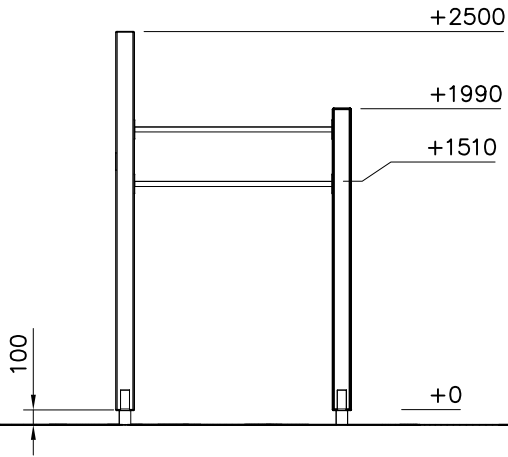

### **Q14562**

DATE: 25.11.2021

702286  65x65	PCS 1	705322  118x118x2500	PCS 4	705347  118x118x1990	PCS 3	707881  118x78	PCS 1	707882  118x78	PCS 1	707883  118x78	PCS 1
902272  90x90x450	PCS 3	903093  Ø8x90	PCS 12	905104  M10	PCS 28	905761  120x120x700	PCS 7	905817-216  2626x386x60	PCS 1	905830  123x123x40	PCS 7
905838-216  L 1060	PCS 1	908017-216  L 1315	PCS 5	908019-216  1500x1200	PCS 3	908062-216  L 420	PCS 2	909256  Ø16/8.4	PCS 80	909637  M10	PCS 12
909638  Ø20/10.5	PCS 24	909639  M10x25	PCS 12	980104  Ø5x90	PCS 7	980114  Ø4x20	PCS 16	980123  Ø7x60	PCS 96		PCS
	PCS		PCS		PCS		PCS		PCS		PCS
	PCS		PCS		PCS		PCS		PCS		PCS
	PCS		PCS		PCS		PCS		PCS		PCS

- EN/AS Impact Area 36 m<sup>2</sup>
- - - - Training Space Area 17.4 m<sup>2</sup>
- - - - Falling Space 36 m<sup>2</sup>
- Max Falling Height 2340 mm

DATE: 25.11.2021

1:50

A

B

C

D

DATE: 25.11.2021