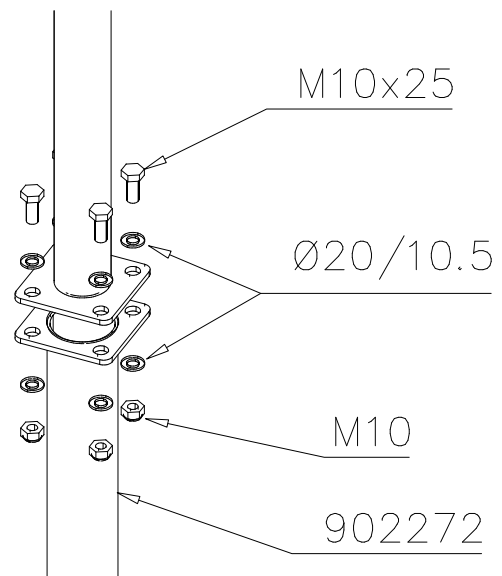

STEELNET Ø6 #150
(1400x2100)
Concrete
1500X2200X200 K30

NOTE!
HOX!

DET 56

DET 57

DET 58

DET 59

DET 1

DET 2

DET 3

DET 4

DET 5

DET 6

DET 7

DET 8

DET 9

DET 10