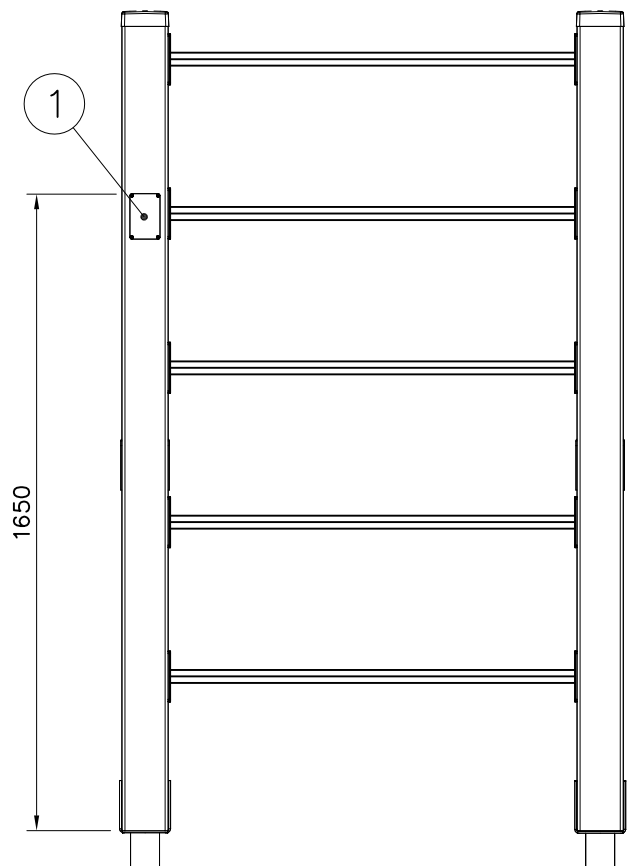

① SHEET METAL	PCS	② 980114	PCS
	1		4
118x78x0.7		Ø4x20	

Example installation !  
Esimerkki asennus !

Example installation !  
Esimerkki asennus !

Example installation !  
Esimerkki asennus !

Example installation !  
Esimerkki asennus !