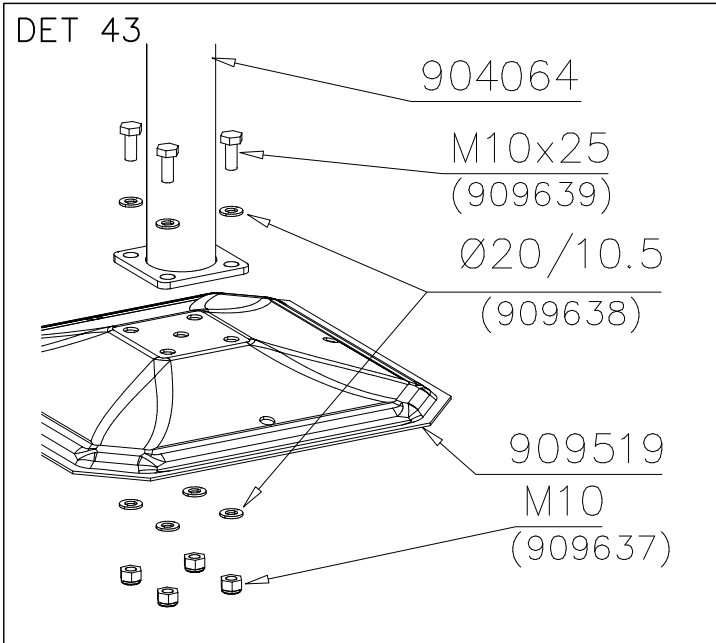

LAPPSET SPORT

BASE

DATE: 15.8.2017

8(10)