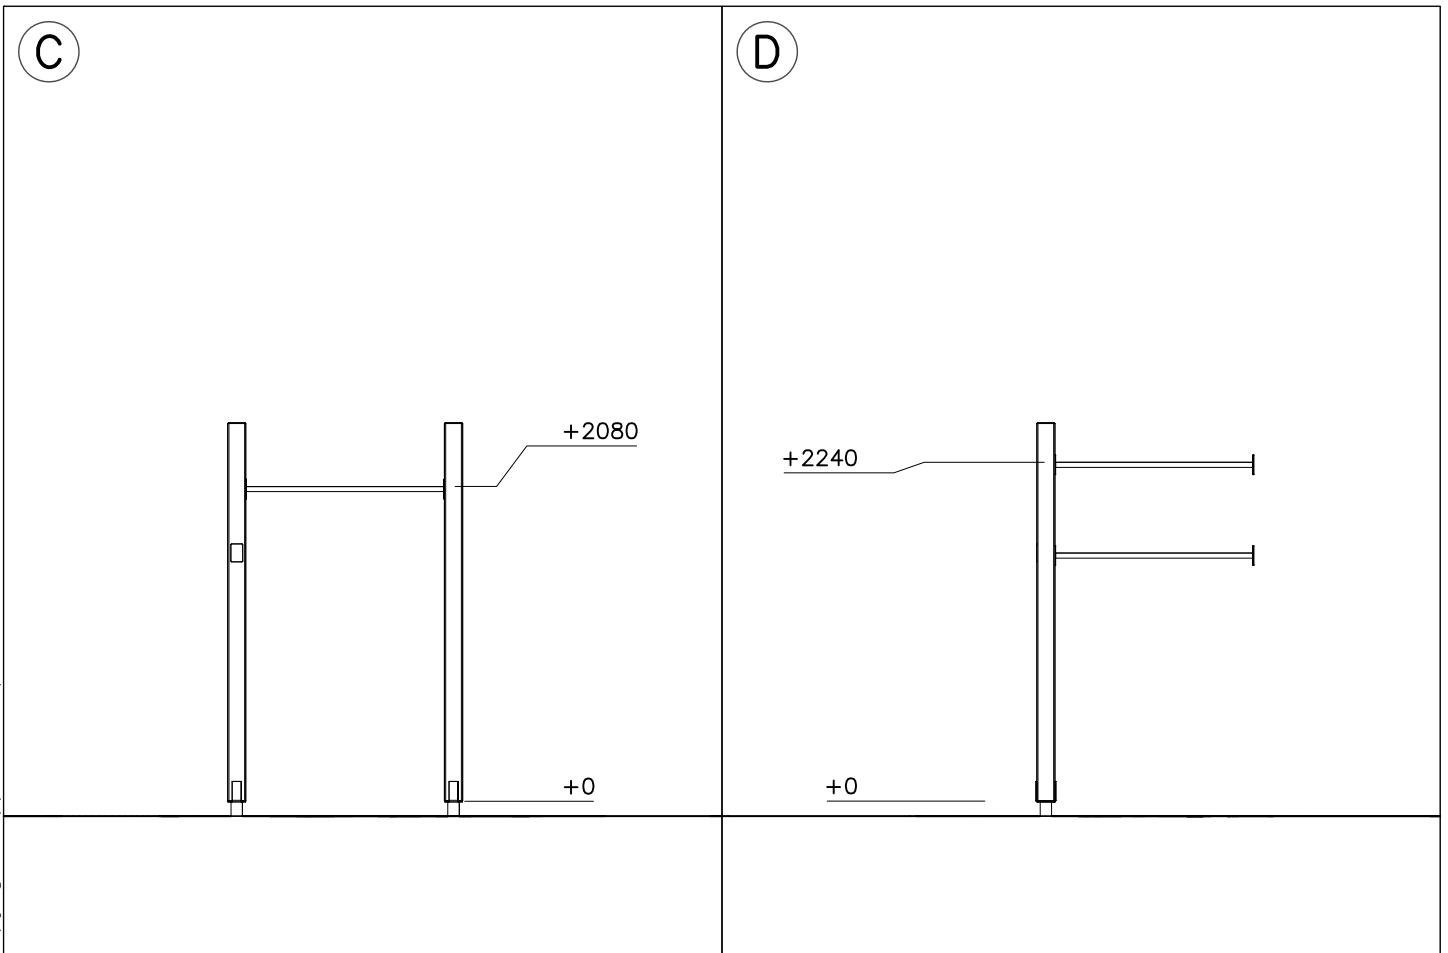

- EN/AS Impact Area 36 m<sup>2</sup>
- - - - Training Space Area 17.4 m<sup>2</sup>
- - - - Falling Space 36 m<sup>2</sup>
- Max Falling Height 2340 mm

DATE: 25.11.2021

1:50

A

B

C

D

DATE: 25.11.2021