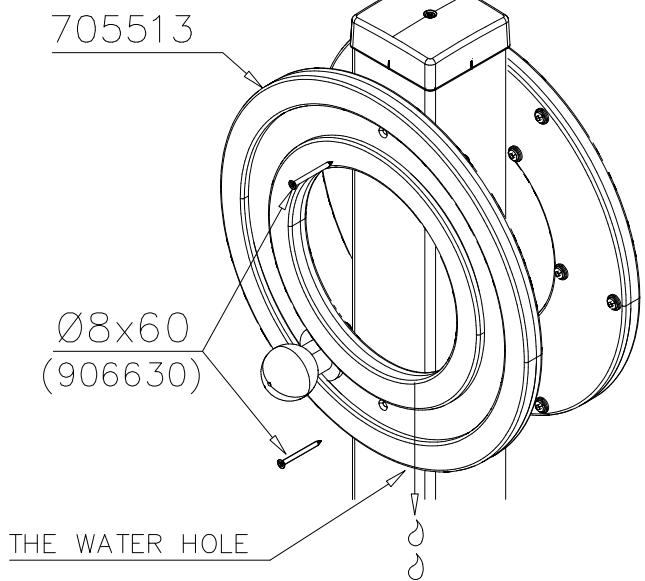

DET 36

DET 34