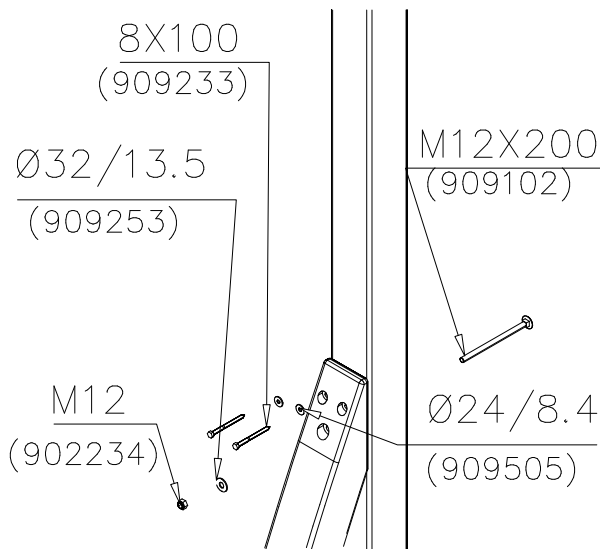

STEELNET Ø6 #150
(1400x2100)
Concrete
1500X2200X200 K30

NOTE!
HOX!

DET 56

DET 57

DET 58

DET 59

DET 1

DET 2

DET 11

DET 12

DET 13

DET 14

DET 15

DET 16

DET 17

DET 18