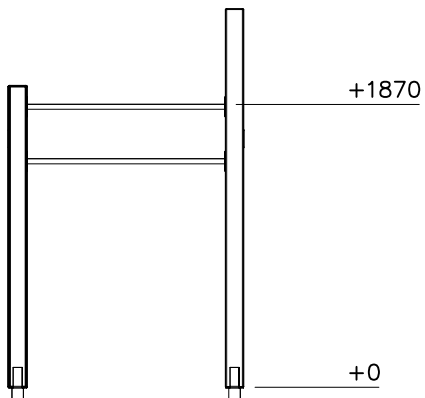

- EN/AS Impact Area 36 m<sup>2</sup>
- - - - Training Space Area 17.4 m<sup>2</sup>
- - - - Falling Space 36 m<sup>2</sup>
- Max Falling Height 2340 mm

DATE: 25.11.2021

1:50

A

B

C

D

DATE: 25.11.2021