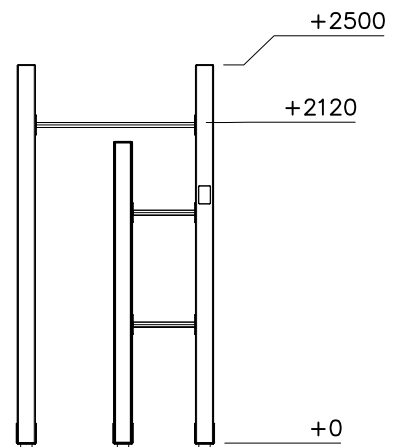

### **Q14562**

DATE: 25.11.2021

702286  65x65	PCS 1	705322  118x118x2500	PCS 4	705347  118x118x1990	PCS 3	707881  118x78	PCS 1	707882  118x78	PCS 1	707883  118x78	PCS 1
902272  90x90x450	PCS 3	903093  Ø8x90	PCS 12	905104  M10	PCS 28	905761  120x120x700	PCS 7	905817-216  2626x386x60	PCS 1	905830  123x123x40	PCS 7
905838-216  L 1060	PCS 1	908017-216  L 1315	PCS 5	908019-216  1500x1200	PCS 3	908062-216  L 420	PCS 2	909256  Ø16/8.4	PCS 80	909637  M10	PCS 12
909638  Ø20/10.5	PCS 24	909639  M10x25	PCS 12	980104  Ø5x90	PCS 7	980114  Ø4x20	PCS 16	980123  Ø7x60	PCS 96		PCS
	PCS		PCS		PCS		PCS		PCS		PCS
	PCS		PCS		PCS		PCS		PCS		PCS
	PCS		PCS		PCS		PCS		PCS		PCS

- EN/AS Impact Area 36 m<sup>2</sup>
- - - - Training Space Area 17.4 m<sup>2</sup>
- - - - Falling Space 36 m<sup>2</sup>
- Max Falling Height 2340 mm

DATE: 25.11.2021

1:50

A

B

C

D

DATE: 25.11.2021