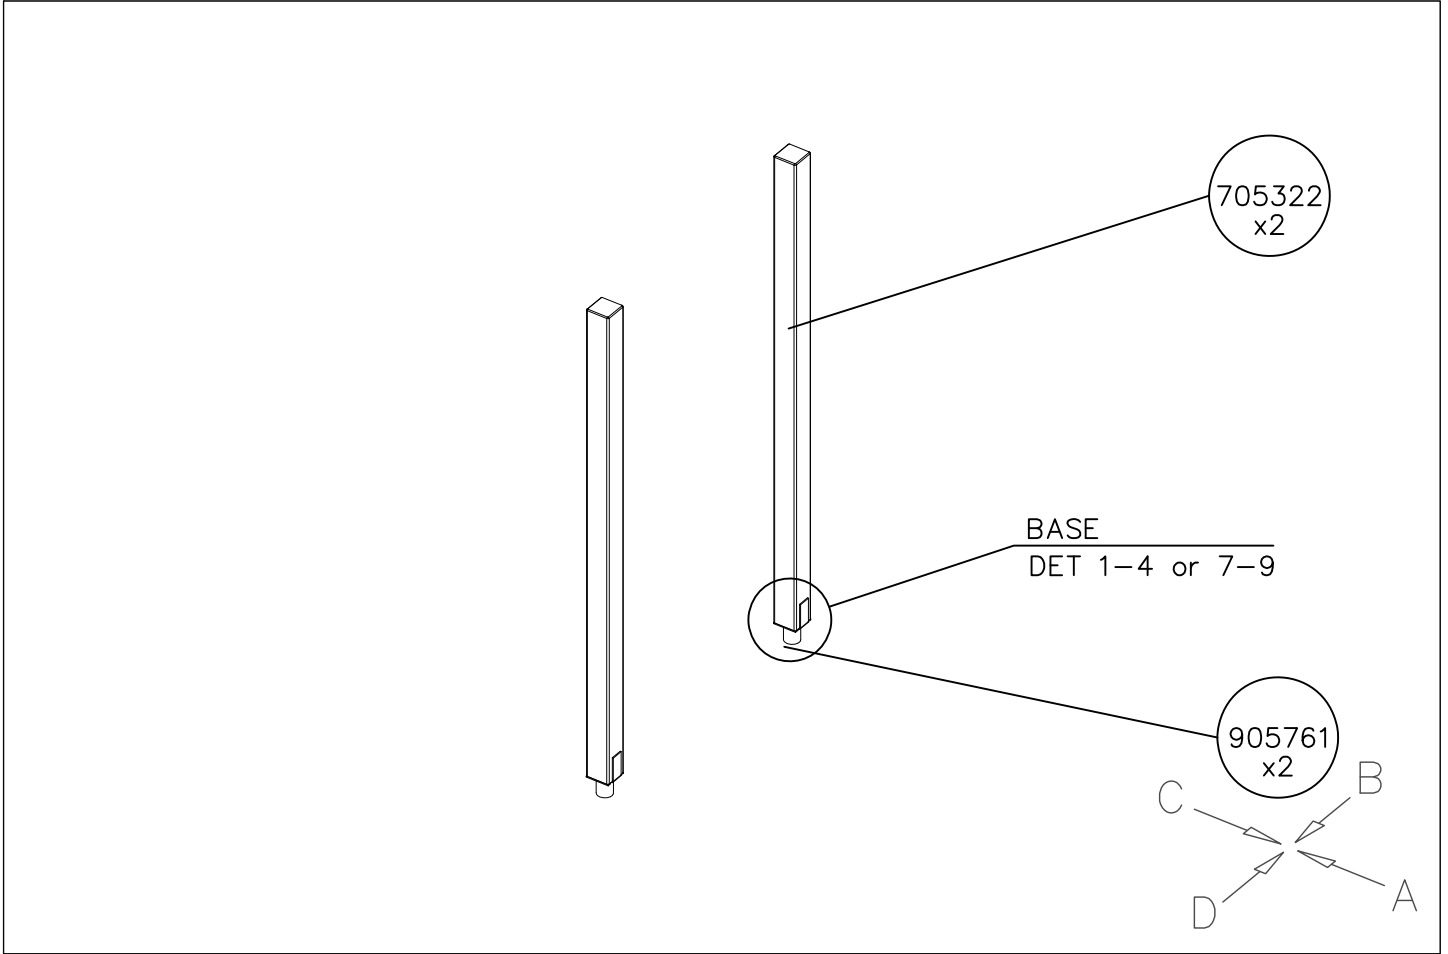

- EN/AS Impact Area 36 m<sup>2</sup>
- - - - Training Space Area 17.4 m<sup>2</sup>
- - - - Falling Space 36 m<sup>2</sup>
- Max Falling Height 2340 mm

DATE: 25.11.2021

1:50

A

B

C

D

DATE: 25.11.2021