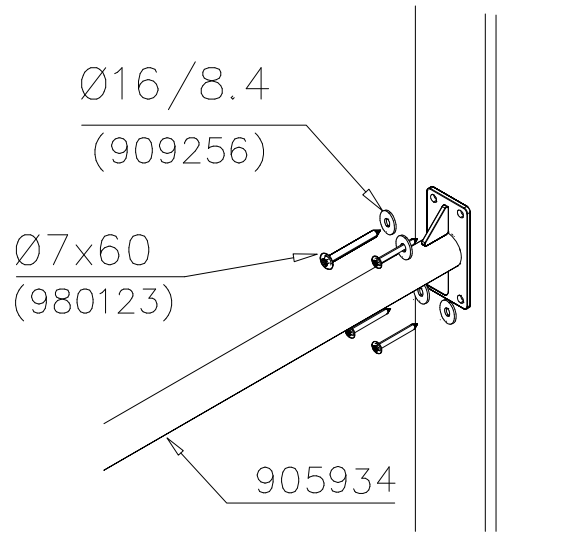

STEELNET Ø6 #150
(1400x2100)
Concrete
1500X2200X200 K30

NOTE!
HOX!

DET 56

DET 57

DET 58

DET 59

DET 1

DET 2