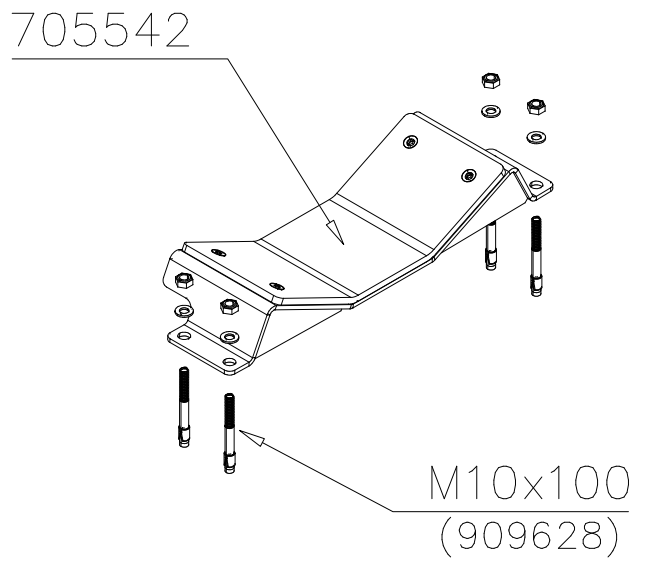

DET 34

DET 35

DET 36

DET 37

DET 38

DET 39

DET 40

DET 41

STEELNET Ø6 #150
(1400x2100)
Concrete
1500X2200X200 K30

NOTE!
HOX!

DET 56

DET 57

DET 58

DET 59

DET 1

DET 2