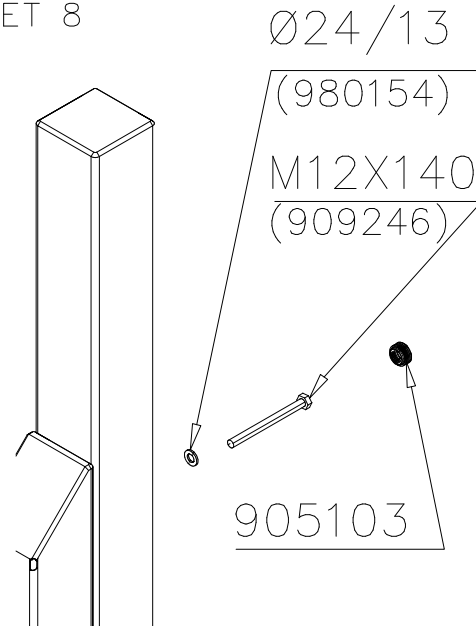

STEELNET Ø6 #150
(1400x2100)
Concrete
1500X2200X200 K30

NOTE!
HOX!

DET 56

DET 57

DET 58

DET 59

DET 1

DET 2

DET 3

DET 4

DET 5

DET 6

DET 7

DET 8

DET 9

DET 10