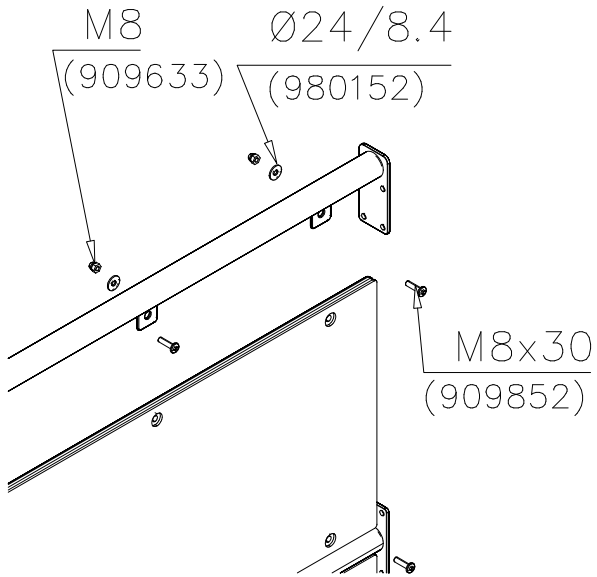

STEELNET Ø6 #150
(1400x2100)
Concrete
1500X2200X200 K30

NOTE!
HOX!

DET 56

DET 57

DET 58

DET 59

DET 1

DET 2

DET 3

DET 4

DET 5

DET 6

DET 7

DET 8

DET 9

DET 10