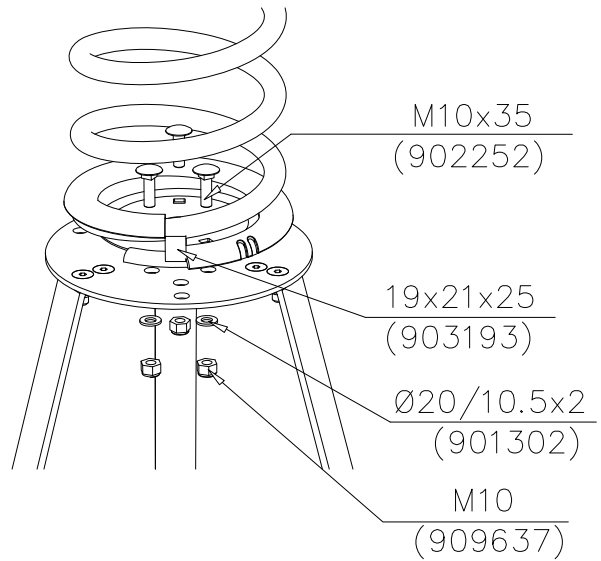

DET 19

DET 20

DET 21

DET 22

DET 23

DET 24