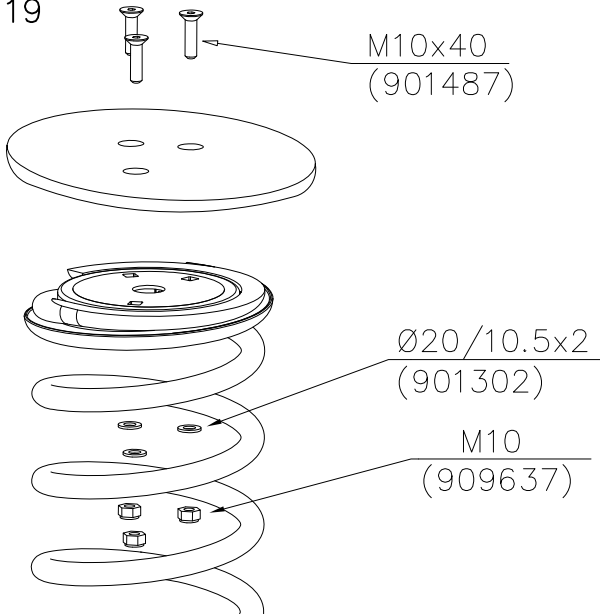

DET 19

DET 20

DET 21

DET 22

DET 23

DET 24