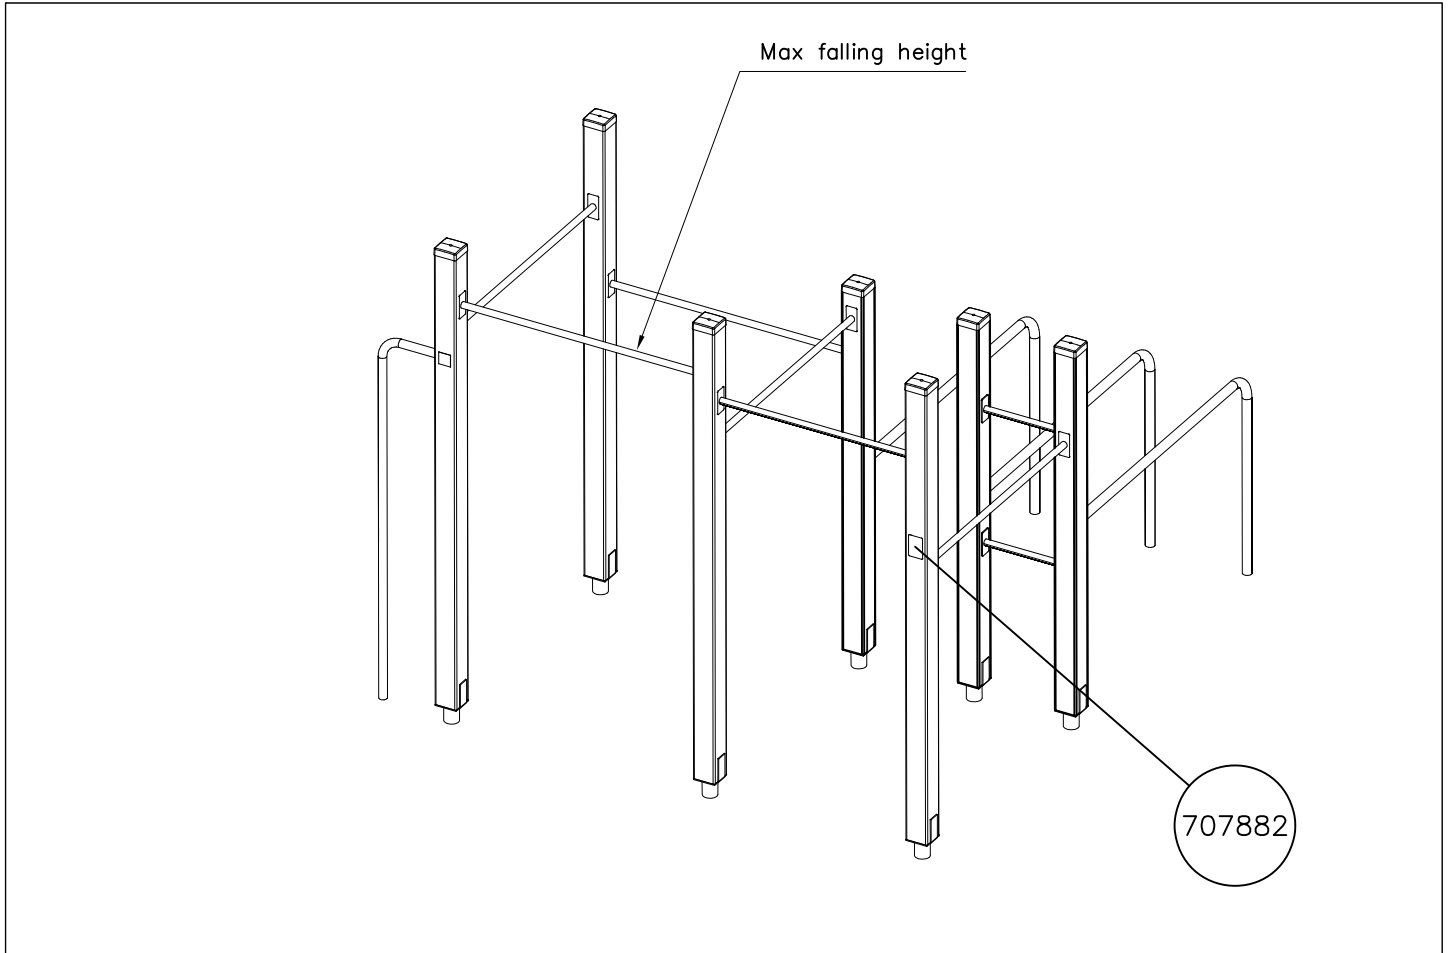

- EN/AS Impact Area 36 m<sup>2</sup>
- - - - Training Space Area 17.4 m<sup>2</sup>
- - - - Falling Space 36 m<sup>2</sup>
- Max Falling Height 2340 mm

DATE: 25.11.2021

1:50

A

B

C

D

DATE: 25.11.2021