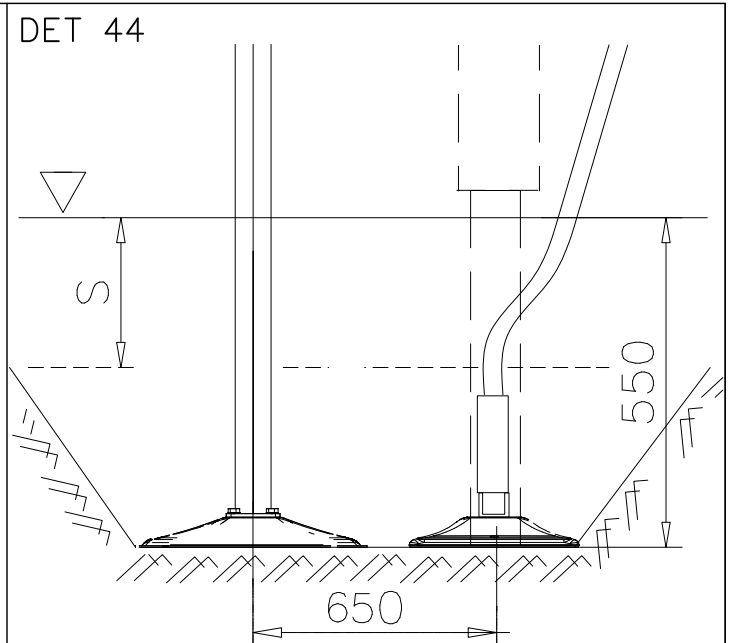

LAPPSET SPORT

BASE

DATE: 15.8.2017

8(10)