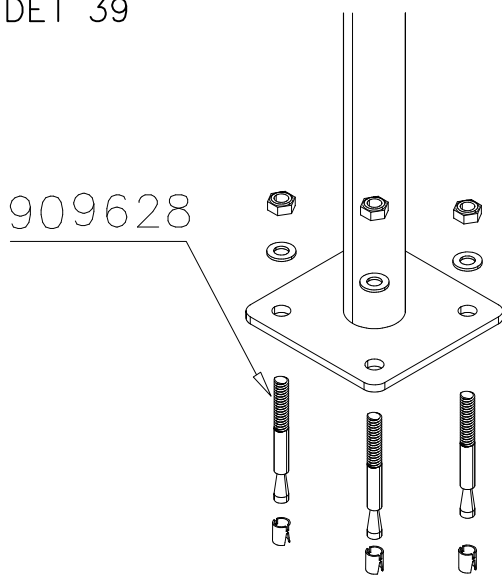

DET 34

DET 35

DET 36

DET 37

DET 38

DET 39

DET 40

DET 41

STEELNET Ø6 #150
(1400x2100)
Concrete
1500X2200X200 K30

NOTE!
HOX!

DET 56

DET 57

DET 58

DET 59

DET 1

DET 2