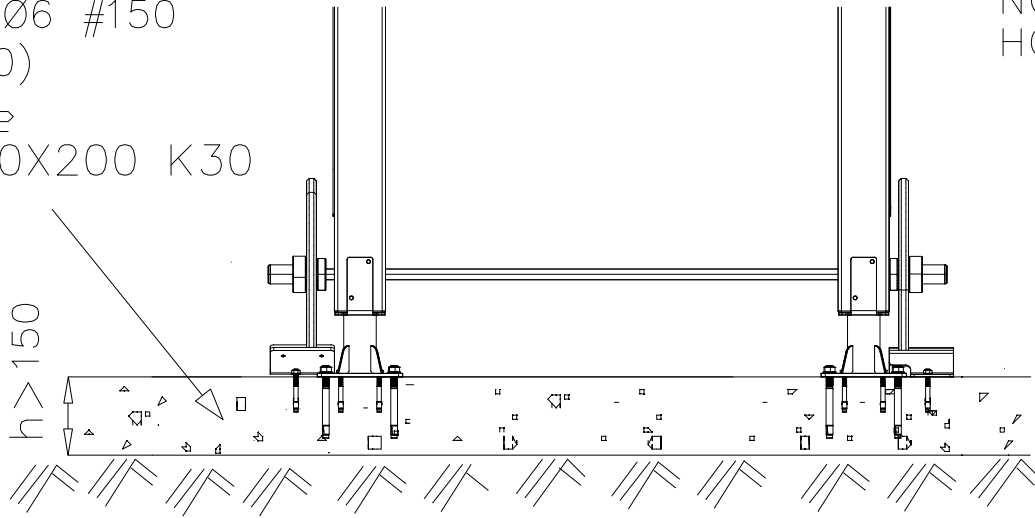

STEELNET Ø6 #150
(1400x2100)
Concrete
1500X2200X200 K30

NOTE!
HOX!

DET 56

DET 57

DET 58

DET 59

DET 1

DET 2