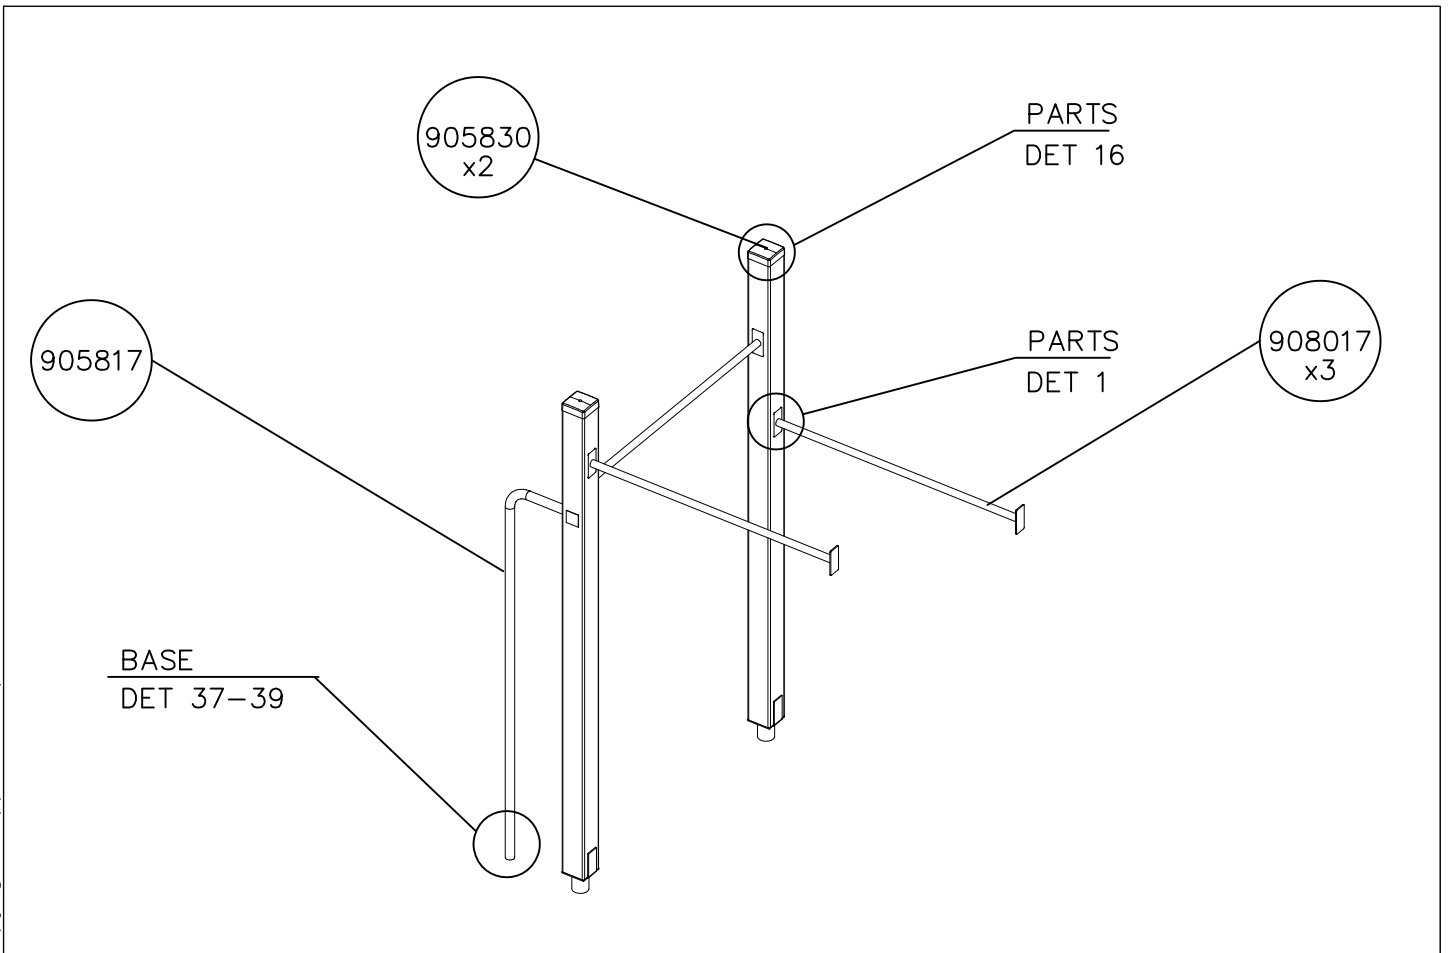

- EN/AS Impact Area 36 m<sup>2</sup>
- - - - Training Space Area 17.4 m<sup>2</sup>
- - - - Falling Space 36 m<sup>2</sup>
- Max Falling Height 2340 mm

DATE: 25.11.2021

1:50

A

B

C

D

DATE: 25.11.2021