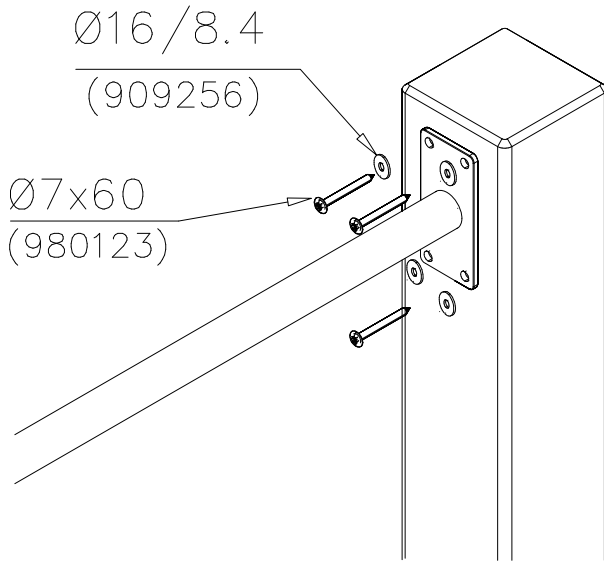

STEELNET Ø6 #150
(1400x2100)
Concrete
1500X2200X200 K30

NOTE!
HOX!

DET 56

DET 57

DET 58

DET 59

DET 1

DET 2