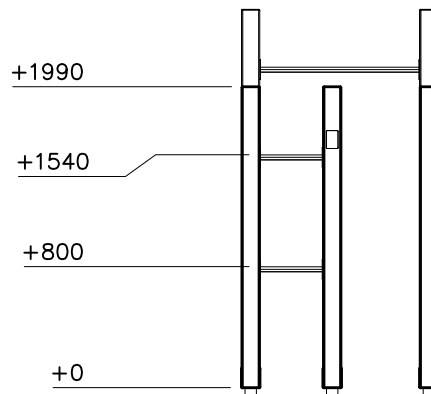

### **Q14562**

DATE: 25.11.2021

702286  65x65	PCS 1	705322  118x118x2500	PCS 4	705347  118x118x1990	PCS 3	707881  118x78	PCS 1	707882  118x78	PCS 1	707883  118x78	PCS 1
902272  90x90x450	PCS 3	903093  Ø8x90	PCS 12	905104  M10	PCS 28	905761  120x120x700	PCS 7	905817-216  2626x386x60	PCS 1	905830  123x123x40	PCS 7
905838-216  L 1060	PCS 1	908017-216  L 1315	PCS 5	908019-216  1500x1200	PCS 3	908062-216  L 420	PCS 2	909256  Ø16/8.4	PCS 80	909637  M10	PCS 12
909638  Ø20/10.5	PCS 24	909639  M10x25	PCS 12	980104  Ø5x90	PCS 7	980114  Ø4x20	PCS 16	980123  Ø7x60	PCS 96		PCS
	PCS		PCS		PCS		PCS		PCS		PCS
	PCS		PCS		PCS		PCS		PCS		PCS
	PCS		PCS		PCS		PCS		PCS		PCS

- EN/AS Impact Area 36 m<sup>2</sup>
- - - - Training Space Area 17.4 m<sup>2</sup>
- - - - Falling Space 36 m<sup>2</sup>
- Max Falling Height 2340 mm

DATE: 25.11.2021

1:50

A

B

C

D

DATE: 25.11.2021

DET 1

$\varnothing 16 \downarrow > 130$

DET 2

DET 3

DET 4

DET 5

DET 6

DET 13