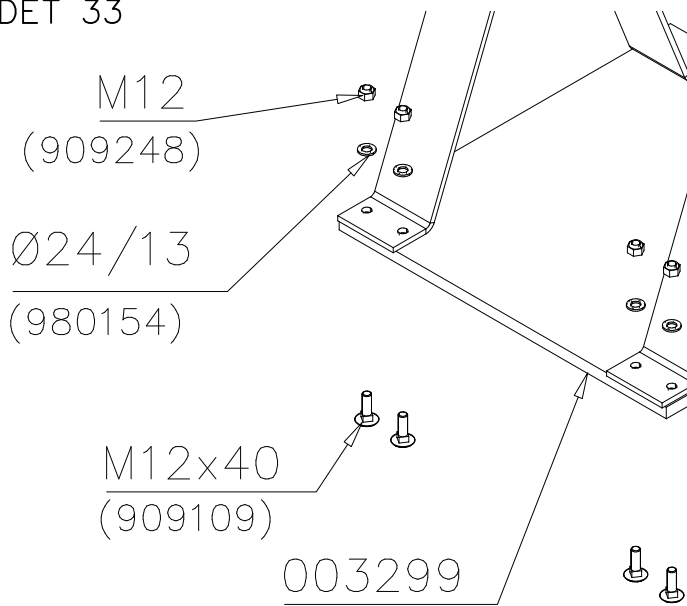

DET 14

DET 15

DET 16

DET 17

DET 18

DET 31

DET 32

DET 33

STEELNET Ø6 #150
(1400x2100)
Concrete
1500X2200X200 K30

NOTE!
HOX!

DET 56

DET 57

DET 58

DET 59

DET 1

DET 2