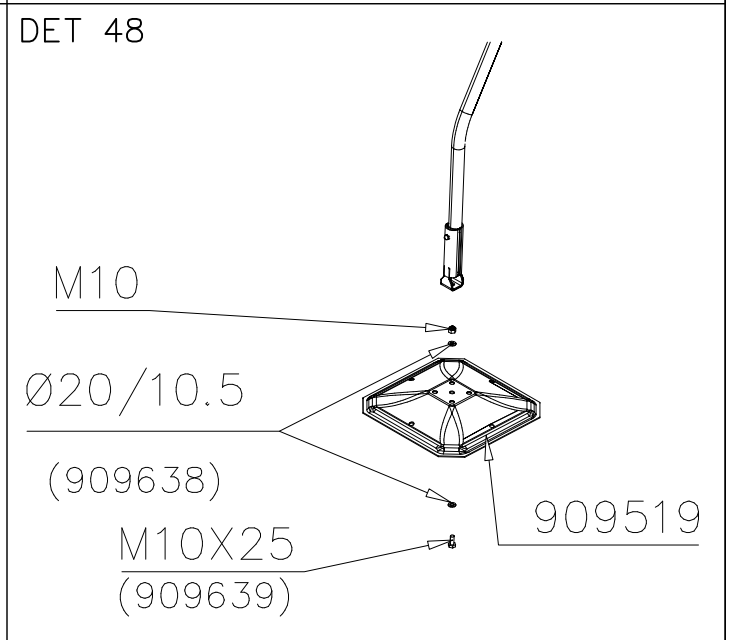

LAPPSET SPORT

BASE

DATE: 15.8.2017

8(10)