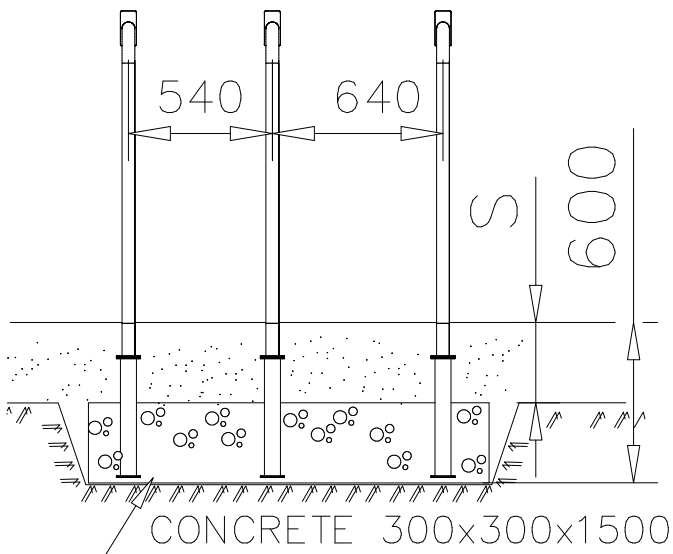

- EN/AS Impact Area 36 m²
- - - - Training Space Area 17.4 m²
- - - - Falling Space 36 m²
- Max Falling Height 2340 mm

DATE: 25.11.2021

1:50

A

B

C

D

DATE: 25.11.2021

DET 1

$\varnothing 16 \downarrow > 130$

DET 2

DET 3

DET 4

DET 5

DET 6

DET 13

STEELNET Ø6 #150
(1400x2100)
Concrete
1500X2200X200 K30

NOTE!
HOX!

DET 56

DET 57

DET 58

DET 59

DET 1

DET 2