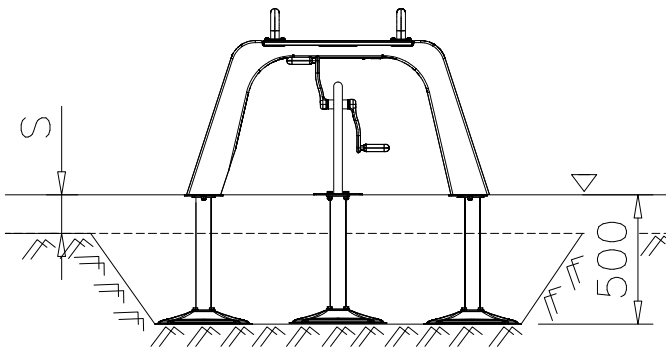

STEELNET Ø6 #150
(1400x2100)
Concrete
1500X2200X200 K30

NOTE!
HOX!

DET 56

DET 57

DET 58

DET 59

DET 1

DET 2