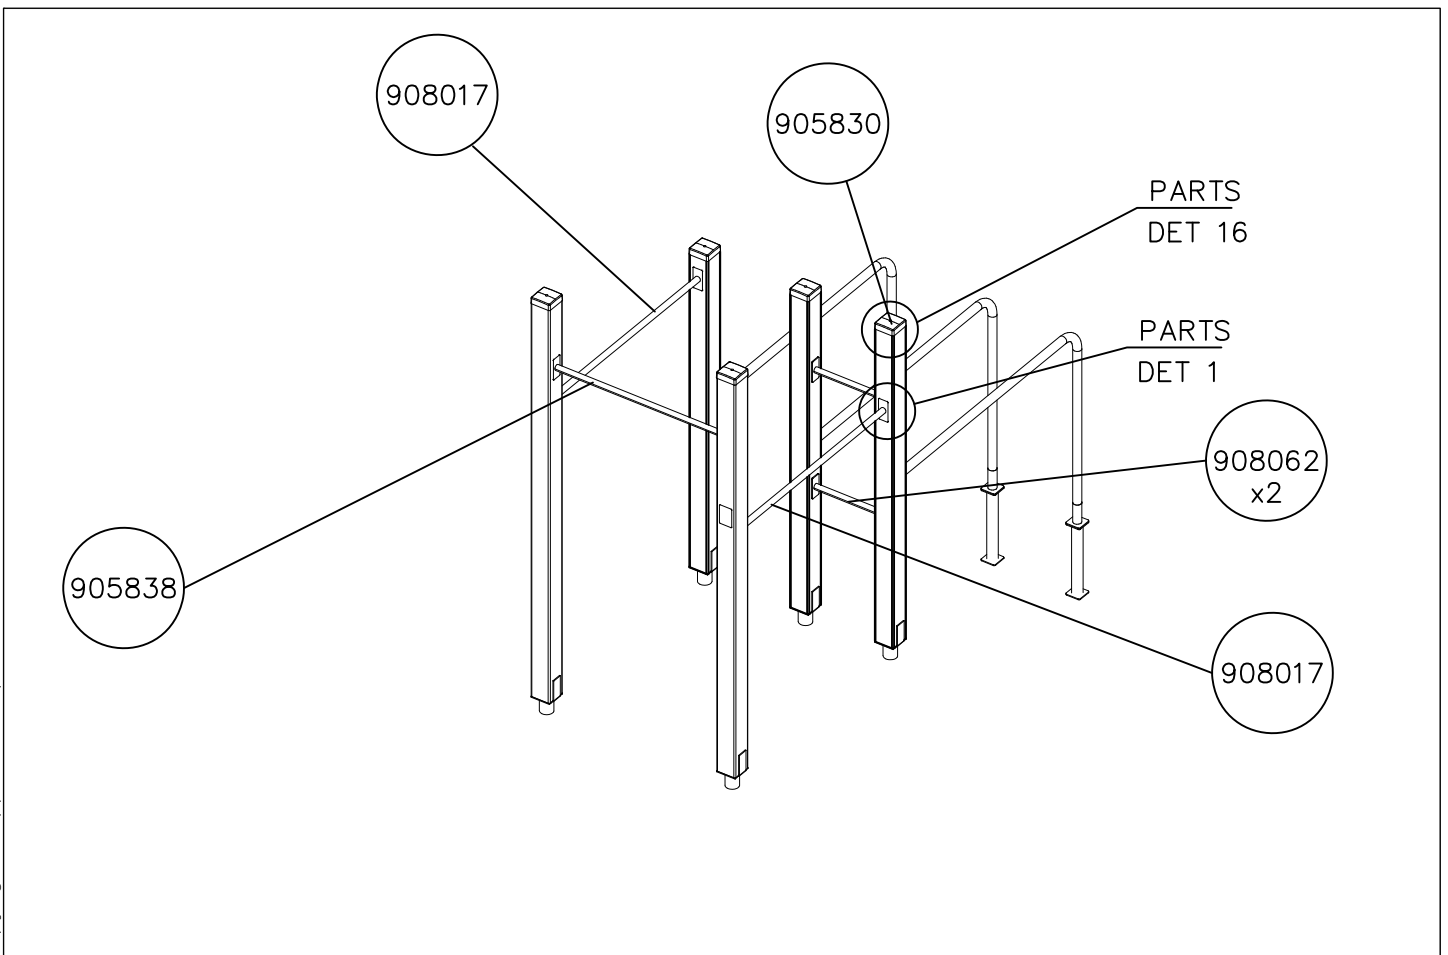

LAPPSET®

SPORT

ASENNUSOHJE
MONTERINGSANSVISNING
INSTALLATION INSTRUCTION
AUFBAUANLEITUNG
NOTICE D'INSTALLATION

DATE: 25.11.2021

Q14562

DATE: 25.11.2021

702286  65x65	PCS 1	705322  118x118x2500	PCS 4	705347  118x118x1990	PCS 3	707881  118x78	PCS 1	707882  118x78	PCS 1	707883  118x78	PCS 1
902272  90x90x450	PCS 3	903093  Ø8x90	PCS 12	905104  M10	PCS 28	905761  120x120x700	PCS 7	905817-216  2626x386x60	PCS 1	905830  123x123x40	PCS 7
905838-216  L 1060	PCS 1	908017-216  L 1315	PCS 5	908019-216  1500x1200	PCS 3	908062-216  L 420	PCS 2	909256  Ø16/8.4	PCS 80	909637  M10	PCS 12
909638  Ø20/10.5	PCS 24	909639  M10x25	PCS 12	980104  Ø5x90	PCS 7	980114  Ø4x20	PCS 16	980123  Ø7x60	PCS 96		PCS
	PCS		PCS		PCS		PCS		PCS		PCS
	PCS		PCS		PCS		PCS		PCS		PCS
	PCS		PCS		PCS		PCS		PCS		PCS

- EN/AS Impact Area 36 m²
- - - - Training Space Area 17.4 m²
- - - - Falling Space 36 m²
- Max Falling Height 2340 mm

DATE: 25.11.2021

1:50

A

B

C

D

DATE: 25.11.2021

STEELNET Ø6 #150
(1400x2100)
Concrete
1500X2200X200 K30

NOTE!
HOX!

DET 56

DET 57

DET 58

DET 59

DET 1

DET 2