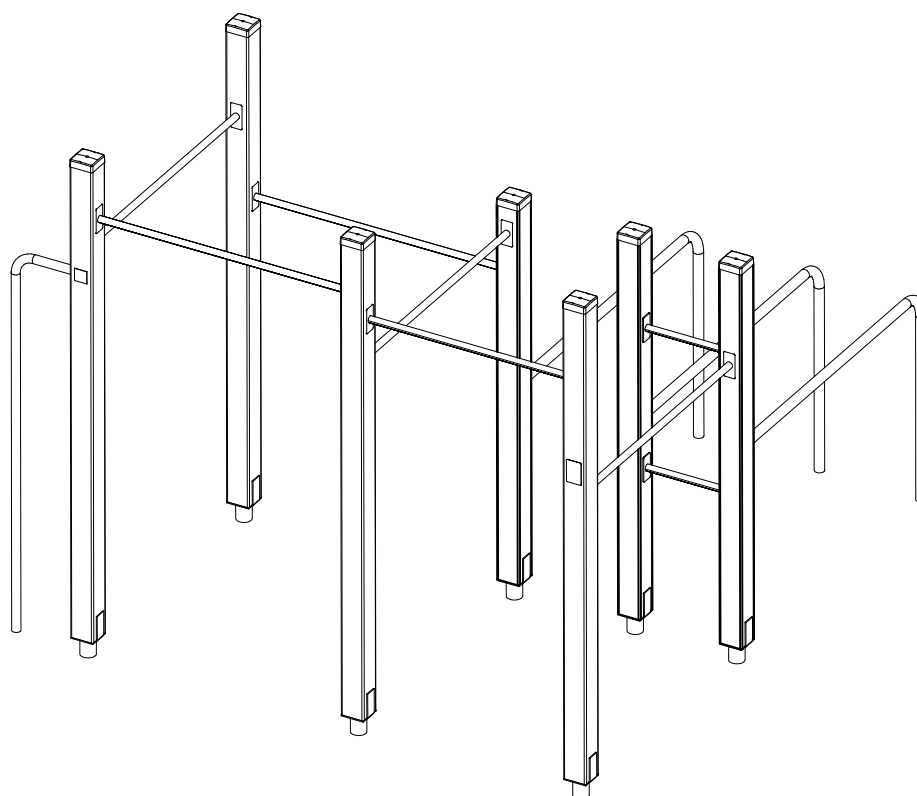

LAPPSET®

SPORT

ASENNUSOHJE
MONTERINGSANSVISNING
INSTALLATION INSTRUCTION
AUFBAUANLEITUNG
NOTICE D'INSTALLATION

DATE: 25.11.2021

Q14562

DATE: 25.11.2021

702286  65x65	PCS 1	705322  118x118x2500	PCS 4	705347  118x118x1990	PCS 3	707881  118x78	PCS 1	707882  118x78	PCS 1	707883  118x78	PCS 1
902272  90x90x450	PCS 3	903093  Ø8x90	PCS 12	905104  M10	PCS 28	905761  120x120x700	PCS 7	905817-216  2626x386x60	PCS 1	905830  123x123x40	PCS 7
905838-216  L 1060	PCS 1	908017-216  L 1315	PCS 5	908019-216  1500x1200	PCS 3	908062-216  L 420	PCS 2	909256  Ø16/8.4	PCS 80	909637  M10	PCS 12
909638  Ø20/10.5	PCS 24	909639  M10x25	PCS 12	980104  Ø5x90	PCS 7	980114  Ø4x20	PCS 16	980123  Ø7x60	PCS 96		PCS
	PCS		PCS		PCS		PCS		PCS		PCS
	PCS		PCS		PCS		PCS		PCS		PCS
	PCS		PCS		PCS		PCS		PCS		PCS