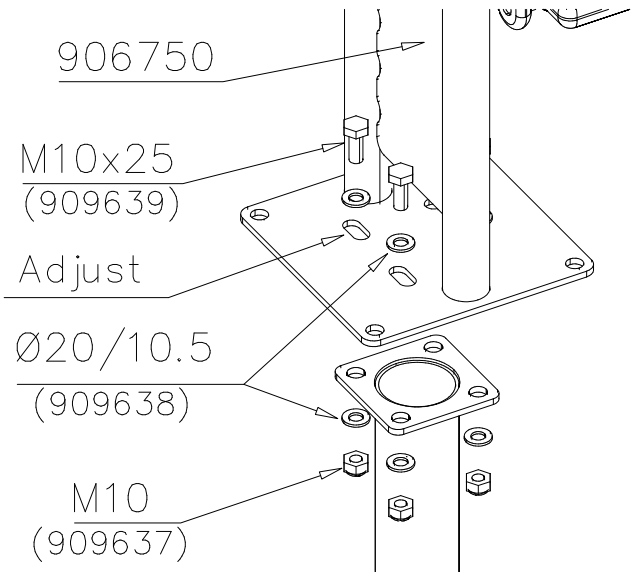

STEELNET Ø6 #150
(1400x2100)
Concrete
1500X2200X200 K30

NOTE!
HOX!

DET 56

DET 57

DET 58

DET 59

DET 1

DET 2