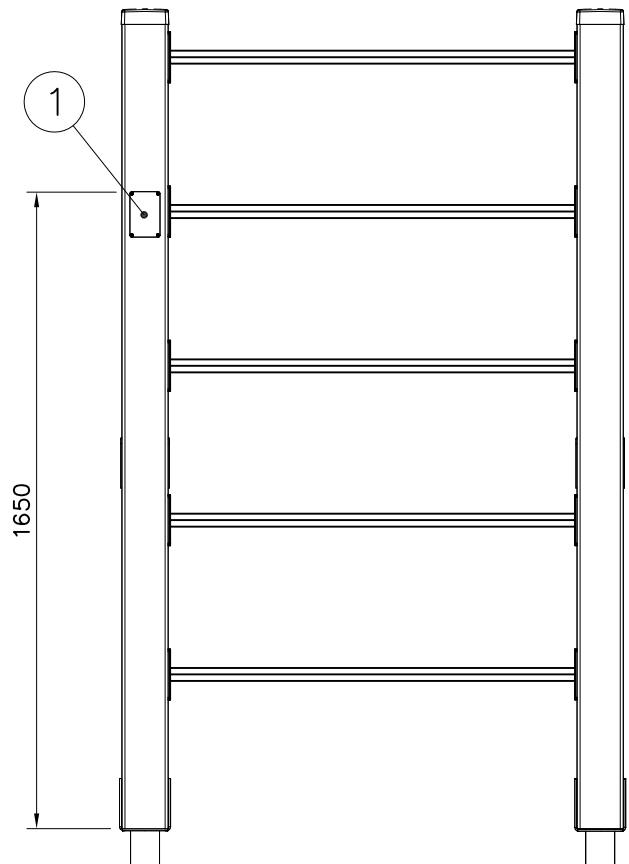

① SHEET METAL	PCS	② 980114	PCS
	1		4
118x78x0.7		Ø4x20	

Example installation !
Esimerkki asennus !

Example installation !
Esimerkki asennus !

Example installation !
Esimerkki asennus !

Example installation !
Esimerkki asennus !