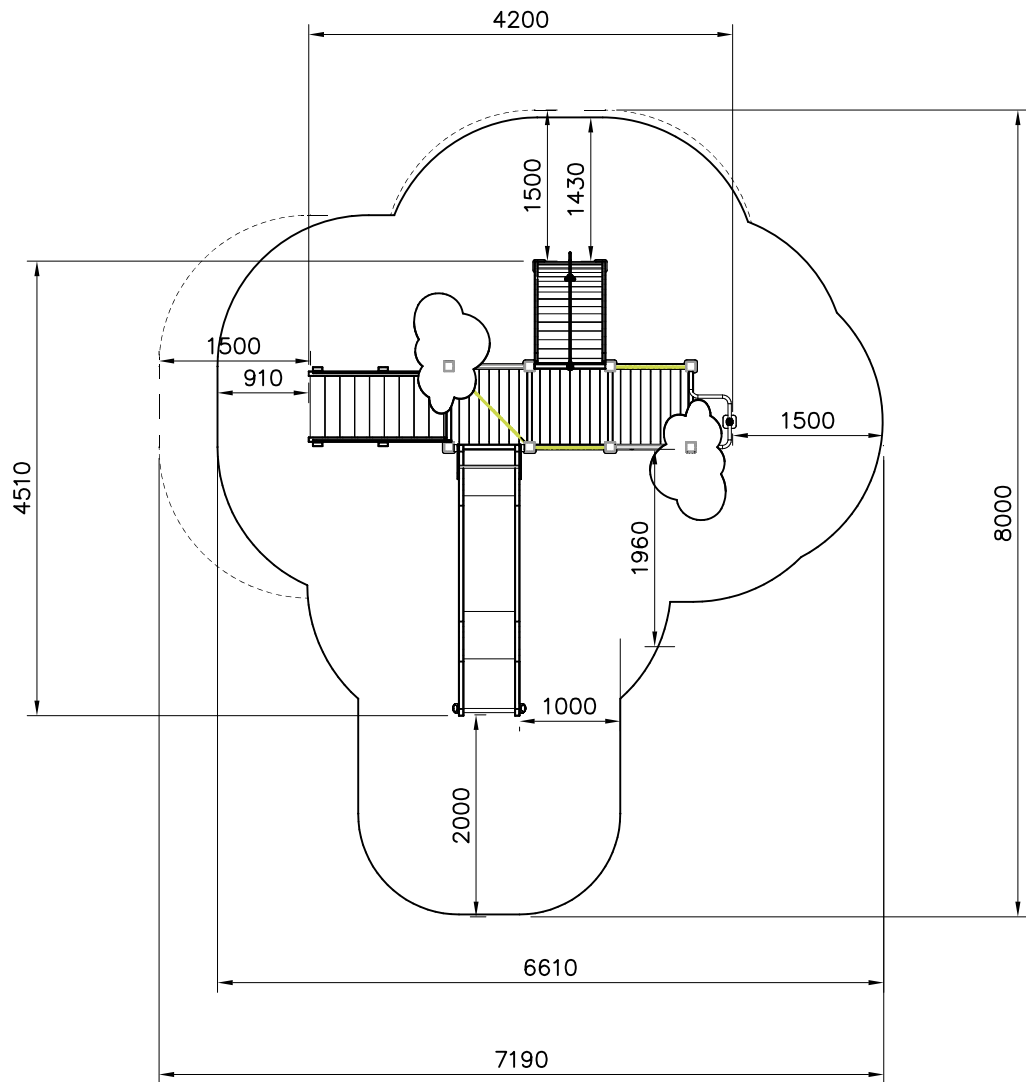

LAPPSET®

FINNO

ASENNUSOHJE
MONTERINGSANSVISNING
INSTALLATION INSTRUCTION
AUFBAUANLEITUNG
NOTICE D'INSTALLATION

DATE: 21.2.2020

Q14535

DATE: 21.2.2020

008986  750x750	PCS 3	701088  45x645x1670	PCS 1	701092  15x120x700	PCS 1	702286  65x65	PCS 1	702339  118x78	PCS 1	706371-703  15x345x750	PCS 2
706436-703  10x640x702	PCS 2	706439-602  L 704	PCS 10	706443  32x45x702	PCS 6	706448-703  10x640x1003	PCS 1	706450-602  600x381x2685	PCS 1	706473-305  +1470	PCS 1
706484-602  93x93x2150	PCS 4	706505  35x70x730	PCS 2	706518-602  95x1005x1365	PCS 1	706519-602  95x1005x1365	PCS 1	706521-305  L 2120	PCS 1	706534  FASTENER KIT	PCS 2
706535  FASTENER KIT	PCS 3	706541  FASTENER KIT	PCS 1	706544  FASTENER KIT	PCS 1	706546  FASTENER KIT	PCS 1	706551  FASTENER KIT	PCS 10	706553  FASTENER KIT	PCS 1
706662-602  93x93x2600	PCS 2	706790-602  93x93x3500	PCS 2	706830  FASTENER KIT	PCS 1	706878  FASTENER KIT	PCS 1	707145-602  43x93x717	PCS 2	707149-602  43x93x717	PCS 2
707152-703  15x145x2009	PCS 4	707192-602  +1470	PCS 1	707226  FASTENER KIT	PCS 1	707328-703  FASTENER KIT	PCS 2	707665  FASTENER KIT	PCS 2	707732  FASTENER KIT	PCS 4
900240  Ø8x70	PCS 20	901868  Ø34x598	PCS 1	901879  FASTENER KIT	PCS 2	901902  FASTENER KIT	PCS 4	901920  FASTENER KIT	PCS 1	903093  Ø8x90	PCS 40

- EN/AS Impact Area 33.4 m²
- - - Falling Space 35.9 m²
Max Falling Height 1520 mm

<p>DET 1</p>	<p>DET 2</p>	<p>DET 3</p>	<p>DET 4</p>
<p>DET 5</p>	<p>DET 6</p>	<p>DET 7</p>	<p>DET 8</p>

DATE: 21.2.2020