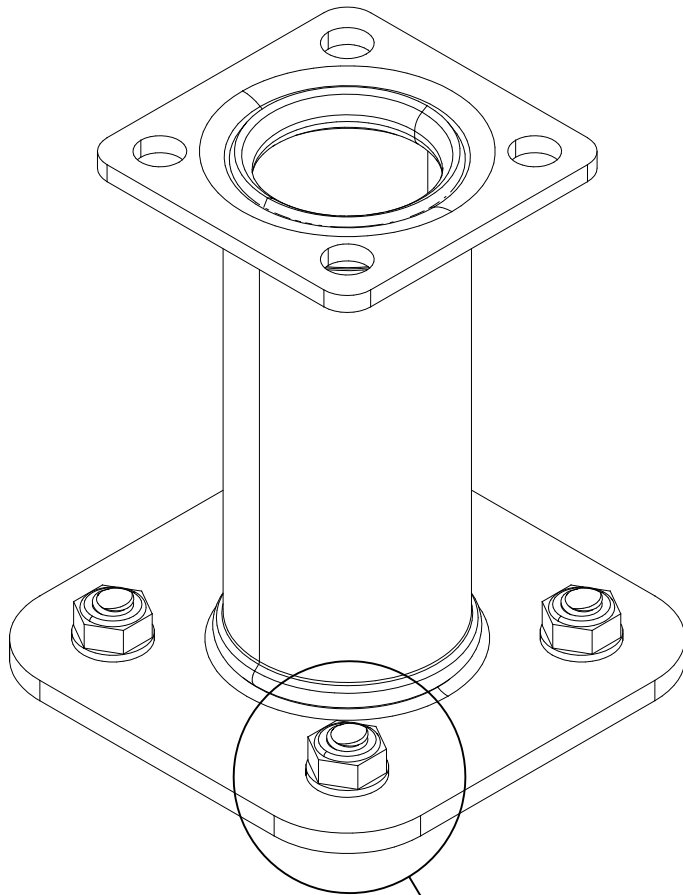

OPTIONS

	-301	BLUE
	-302	RED
	-303	BEIGE
	-304	GRAY
	-305	BLACK
	-306	YELLOW

DET 1

DET 2

DET 3

DET 1, 2, 3

① 909531	PCS	① 909513	PCS
	1		1
		60°	
① 909514	PCS	① 902056	PCS
	1		1
		75°	57°
① 902062	PCS		PCS
	1		
		70°	
	PCS		PCS
	PCS		PCS
② 909628	PCS		PCS
	4		
M10x100			