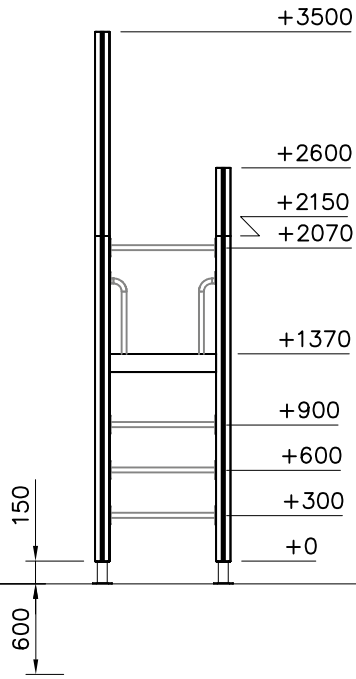

DATE: 21.2.2020

1:50

A