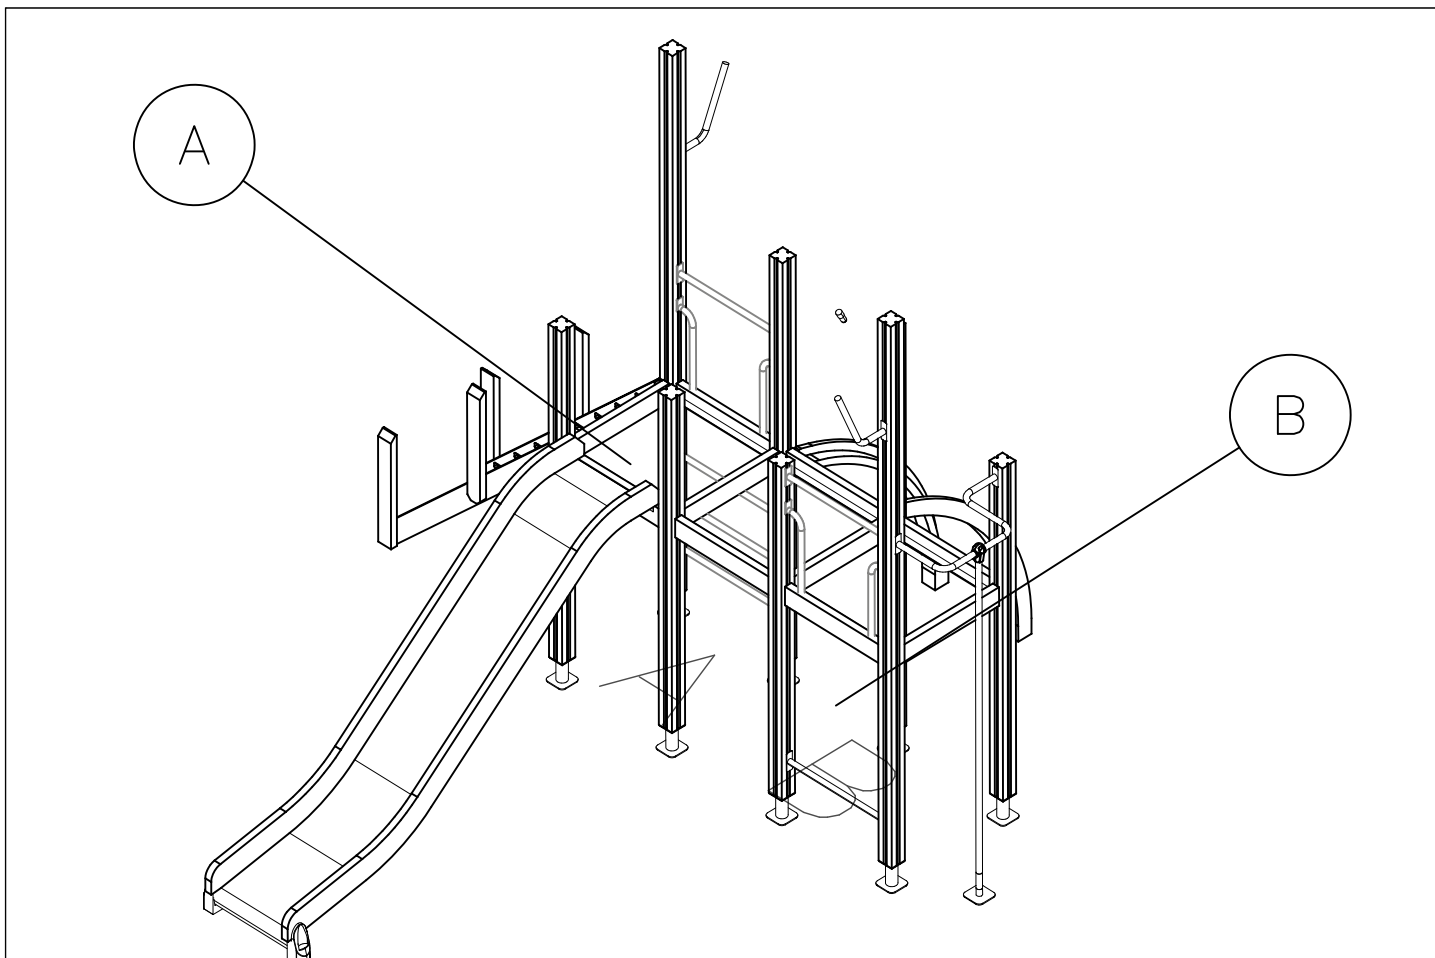

- EN/AS Impact Area 33.4 m²
- - - Falling Space 35.9 m²
Max Falling Height 1520 mm

<p>DET 1</p>	<p>DET 2</p>	<p>DET 3</p>	<p>DET 4</p>
<p>DET 5</p>	<p>DET 6</p>	<p>DET 7</p>	<p>DET 8</p>

DATE: 21.2.2020