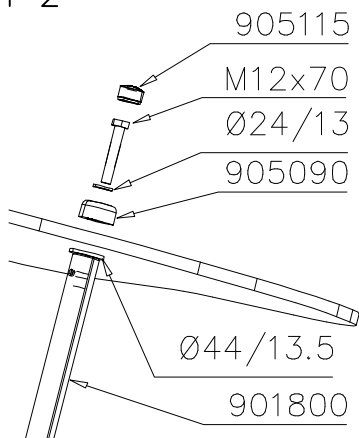

① 900240	PCS	② 901570	PCS
	4		2
Ø8x70		36x55x55	
③ 980154	PCS	④ 905086	PCS
	1		1
Ø24/13		Ø44/13,5	
⑤ 905090	PCS	⑥ 905115	PCS
	1		1
Ø45		Ø30	
⑦ 909142	PCS	⑧ 980160	PCS
	1		2
M12x70		M8	
⑨ 909852	PCS		PCS
	2		
M8x30			
	PCS		PCS

DET 2