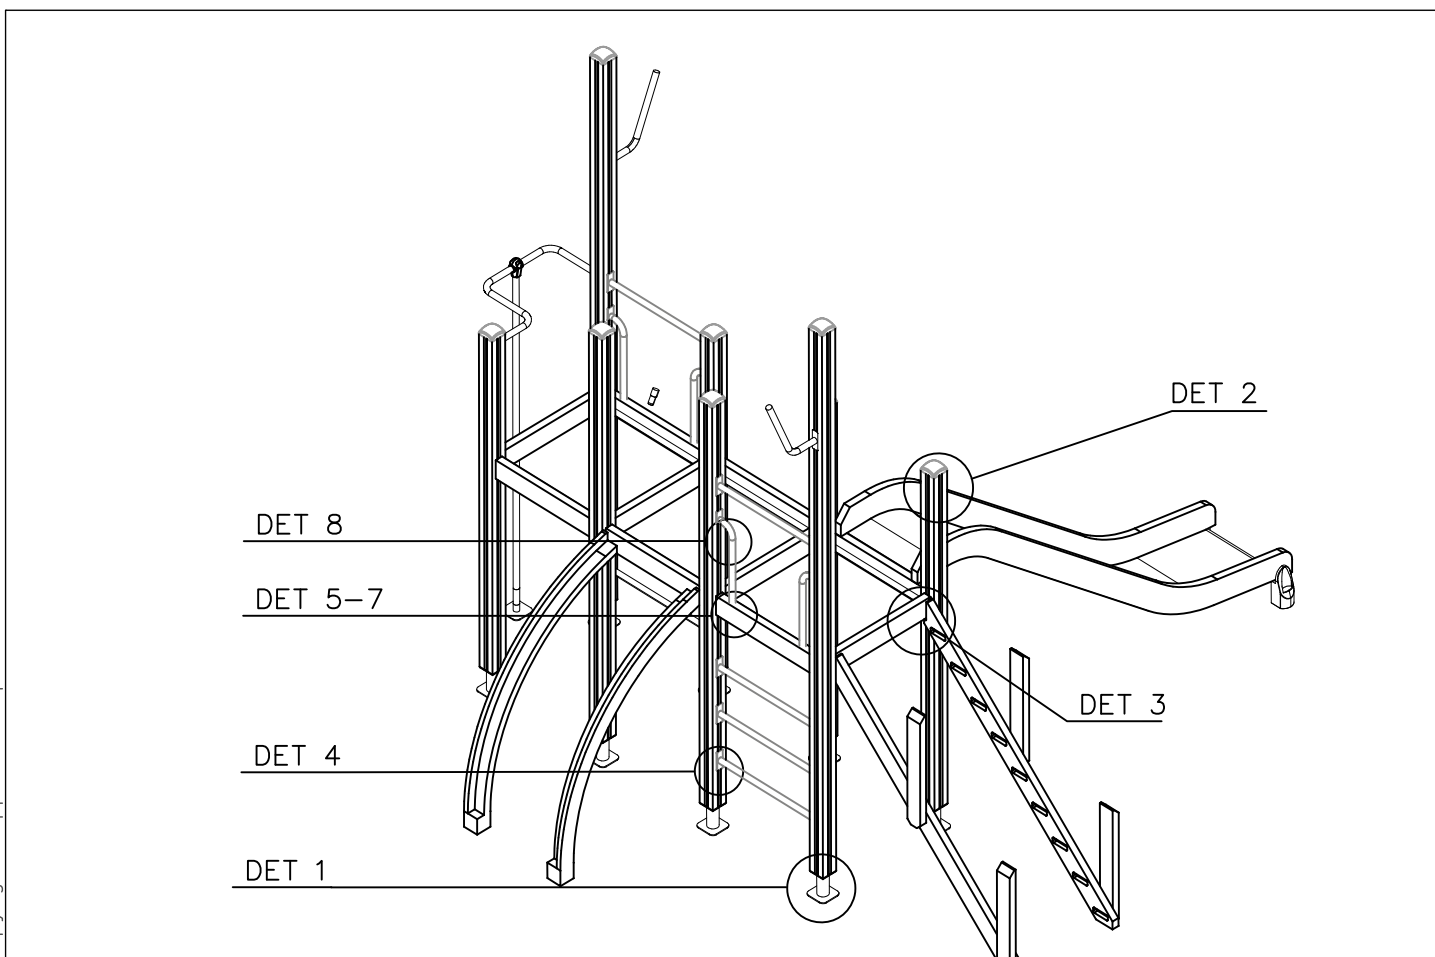

- EN/AS Impact Area 33.4 m²
- - - Falling Space 35.9 m²
Max Falling Height 1520 mm

<p>DET 1</p>	<p>DET 2</p>	<p>DET 3</p>	<p>DET 4</p>
<p>DET 5</p>	<p>DET 6</p>	<p>DET 7</p>	<p>DET 8</p>

DATE: 21.2.2020