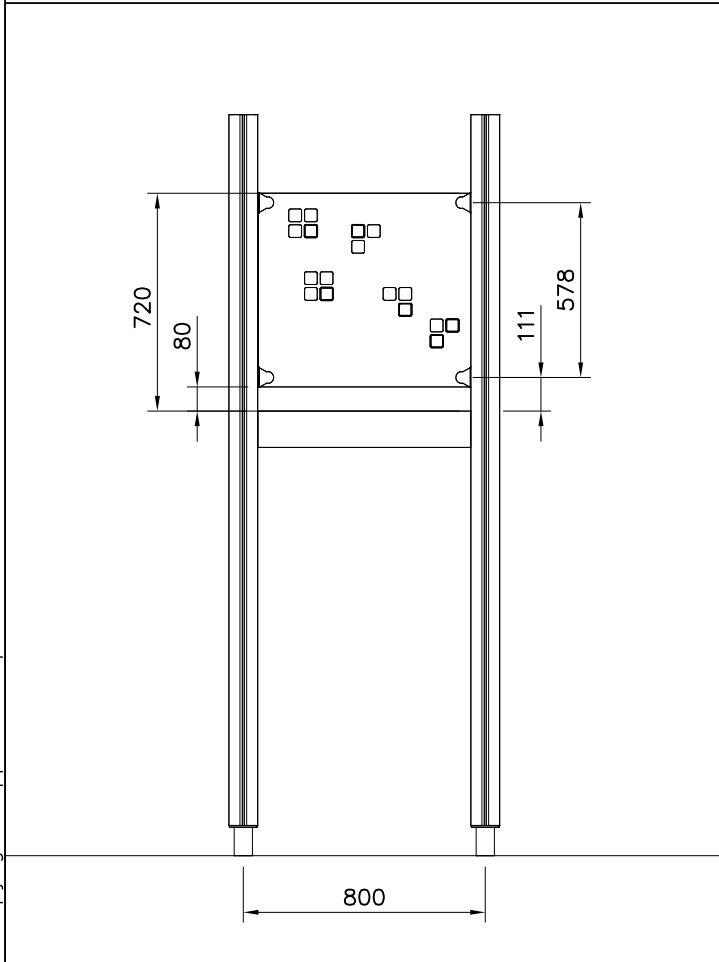

C

D

① 903176	PCS	② 909850	PCS
	4		4
		M8x25	
③ 909256	PCS	④ 909633	PCS
	8		4
Ø16/8.4x1.6		M8	
⑤ 980123	PCS		PCS
	4		
Ø7x60			
	PCS		PCS

DET 1

DET 2

Naulanauha kannatinlistan puolelle.
Nail list to the bottom.