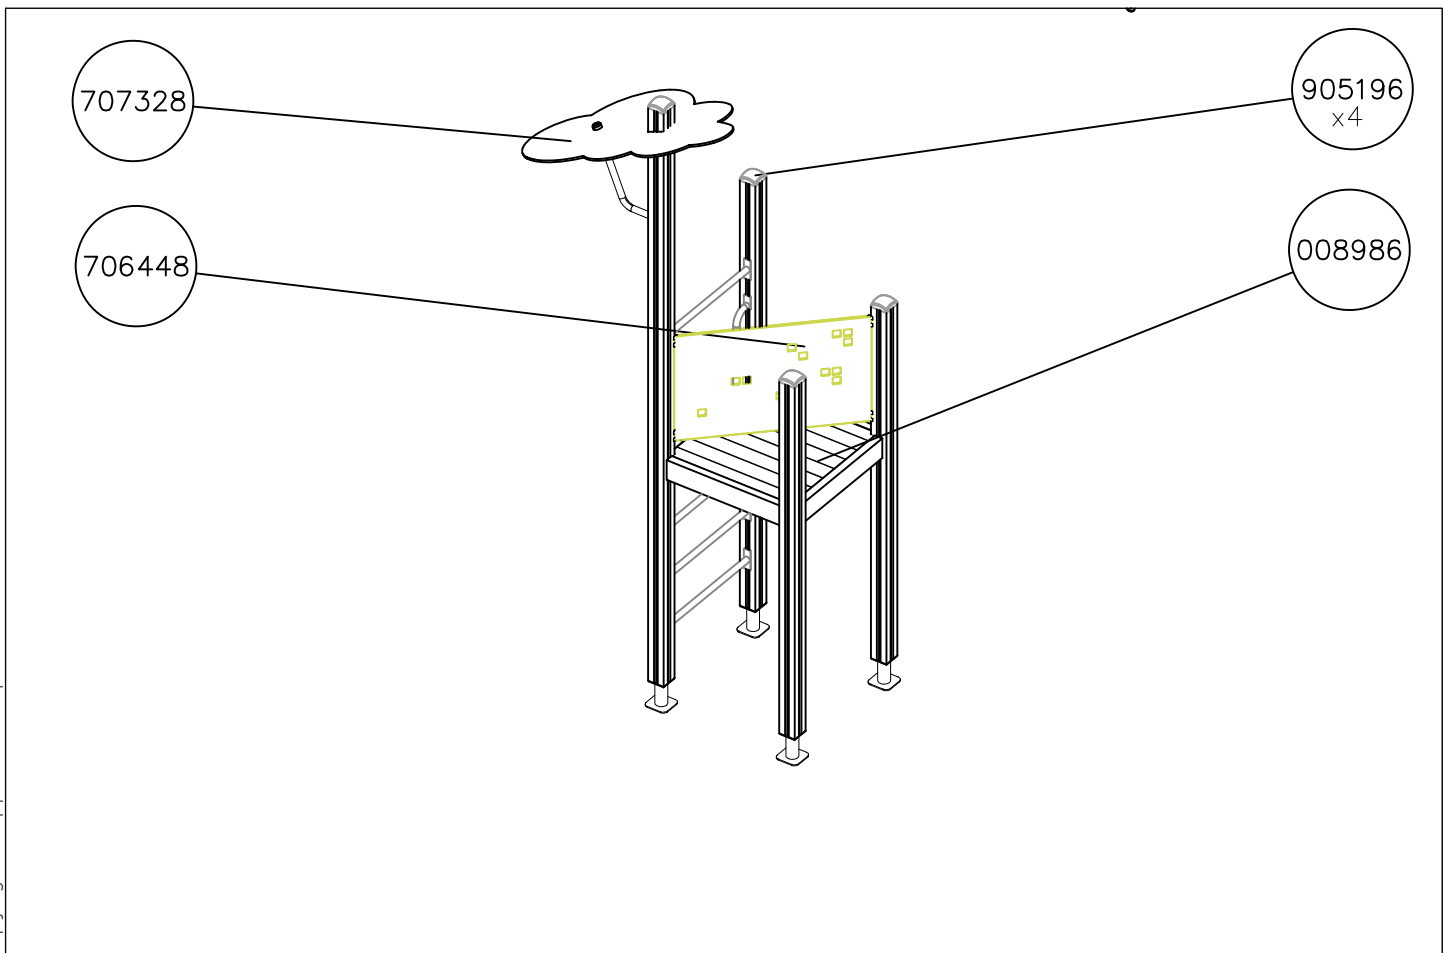

- EN/AS Impact Area 33.4 m²
- - - Falling Space 35.9 m²
Max Falling Height 1520 mm

<p>DET 1</p>	<p>DET 2</p>	<p>DET 3</p>	<p>DET 4</p>
<p>DET 5</p>	<p>DET 6</p>	<p>DET 7</p>	<p>DET 8</p>

DATE: 21.2.2020