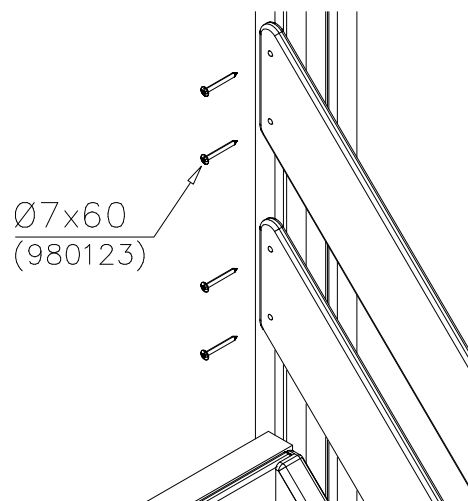

DET 3

DET 4

DET 5

DET 6

STAIRS OPTIONS +1470

707192 	707192-602 DARK BROWN 707192-603 LIGHT BROWN 707192-604 LIGHT GRAY
---	--

RAILING OPTIONS

RAILS 707152  15x145x2009	707152-701 BLUE 707152-702 YELLOW 707152-703 LIME 707152-704 DARK GRAY 707152-705 LIGHT GRAY 707152-706 RED	707152-707 GREEN 707152-708 FUXIA
---	--	--------------------------------------