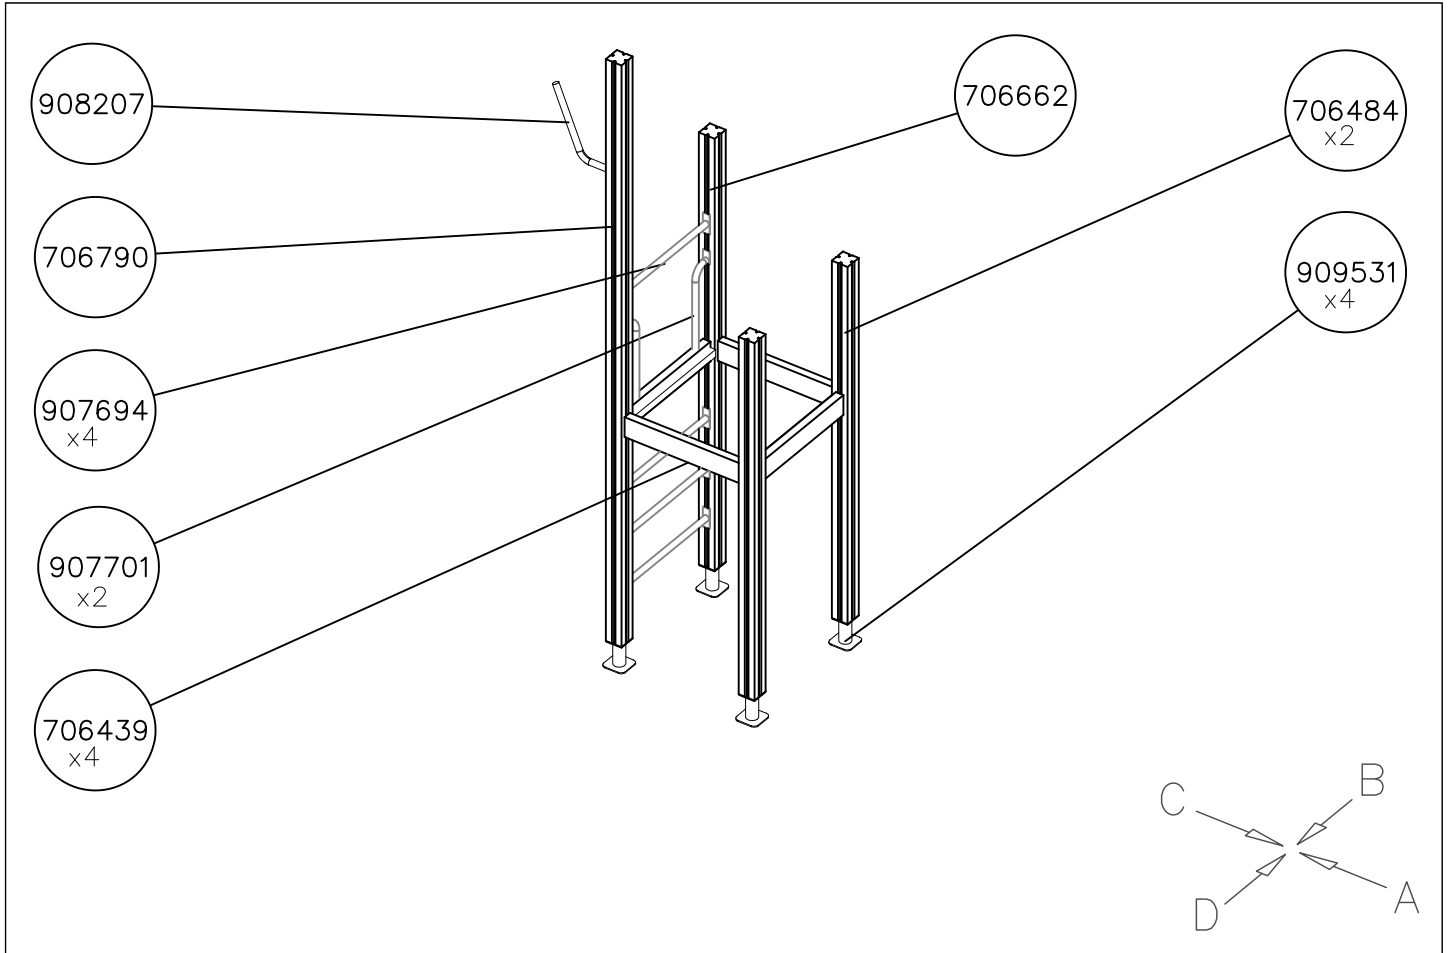

- EN/AS Impact Area 33.4 m²
- - - Falling Space 35.9 m²
Max Falling Height 1520 mm

<p>DET 1</p>	<p>DET 2</p>	<p>DET 3</p>	<p>DET 4</p>
<p>DET 5</p>	<p>DET 6</p>	<p>DET 7</p>	<p>DET 8</p>

DATE: 21.2.2020