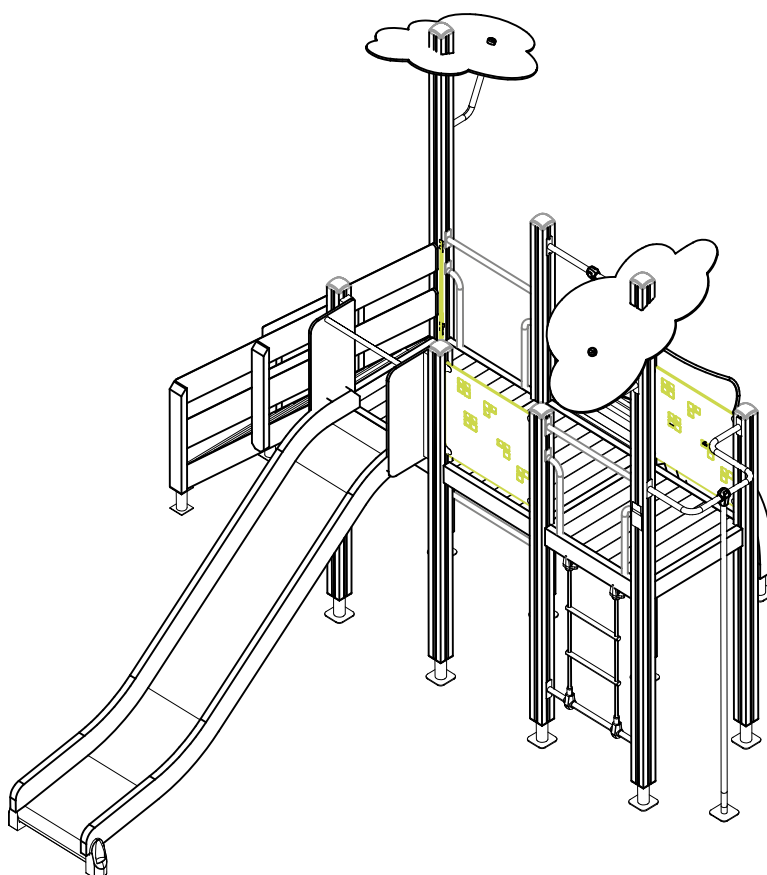

LAPPSET®

FINNO

ASENNUSOHJE
MONTERINGSANSVISNING
INSTALLATION INSTRUCTION
AUFBAUANLEITUNG
NOTICE D'INSTALLATION

DATE: 21.2.2020

Q14535

DATE: 21.2.2020

008986  750x750	PCS 3	701088  45x645x1670	PCS 1	701092  15x120x700	PCS 1	702286  65x65	PCS 1	702339  118x78	PCS 1	706371-703  15x345x750	PCS 2
706436-703  10x640x702	PCS 2	706439-602  L 704	PCS 10	706443  32x45x702	PCS 6	706448-703  10x640x1003	PCS 1	706450-602  600x381x2685	PCS 1	706473-305  +1470	PCS 1
706484-602  93x93x2150	PCS 4	706505  35x70x730	PCS 2	706518-602  95x1005x1365	PCS 1	706519-602  95x1005x1365	PCS 1	706521-305  L 2120	PCS 1	706534  FASTENER KIT	PCS 2
706535  FASTENER KIT	PCS 3	706541  FASTENER KIT	PCS 1	706544  FASTENER KIT	PCS 1	706546  FASTENER KIT	PCS 1	706551  FASTENER KIT	PCS 10	706553  FASTENER KIT	PCS 1
706662-602  93x93x2600	PCS 2	706790-602  93x93x3500	PCS 2	706830  FASTENER KIT	PCS 1	706878  FASTENER KIT	PCS 1	707145-602  43x93x717	PCS 2	707149-602  43x93x717	PCS 2
707152-703  15x145x2009	PCS 4	707192-602  +1470	PCS 1	707226  FASTENER KIT	PCS 1	707328-703  FASTENER KIT	PCS 2	707665  FASTENER KIT	PCS 2	707732  FASTENER KIT	PCS 4
900240  Ø8x70	PCS 20	901868  Ø34x598	PCS 1	901879  FASTENER KIT	PCS 2	901902  FASTENER KIT	PCS 4	901920  FASTENER KIT	PCS 1	903093  Ø8x90	PCS 40