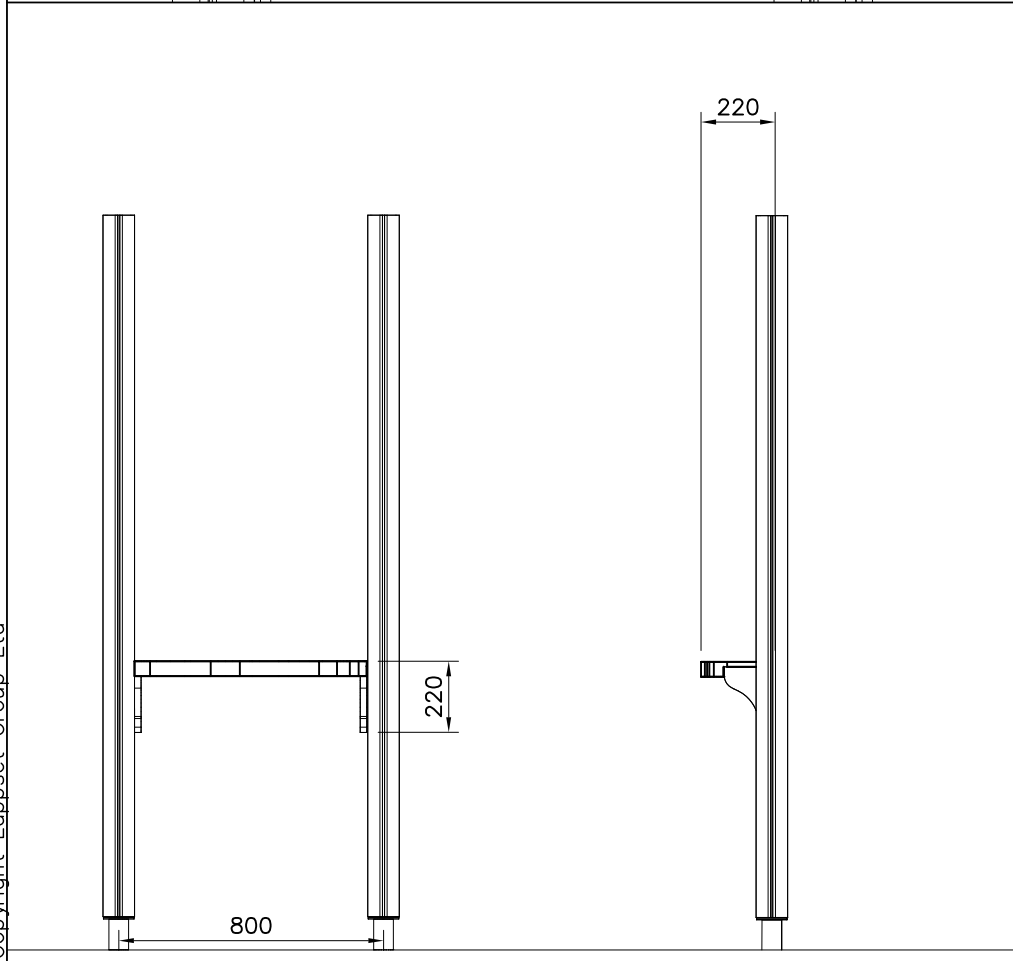

①	903176	PCS	②	909850	PCS
		1			1
				M8x25	
③	980128	PCS	④	909256	PCS
		3			2
	Ø7x40			Ø16/8.4	
⑤	909633	PCS	⑥	980123	PCS
		1			1
	M8			Ø7x60	
		PCS			PCS
		PCS			PCS
		PCS			PCS
		PCS			PCS

WALL OPTIONS		WALL COLOR OPTIONS	
<p>709351*</p>  <p>10x351x423</p>	<p>709372*</p>  <p>10x351x423</p>	<p>–701 BLUE</p> <p>–702 YELLOW</p> <p>–703 LIME</p> <p>–704 DARK GREY</p> <p>–705 GREY</p> <p>–706 RED</p> <p>–707 GREEN</p> <p>–708 FUCHSIA</p>	
<p>DET 1</p> 	<p>DET 2</p> 		
<p>DET 3</p> 	<p>*Note:</p> <p>Wall 709351 compatible only with table 709406</p> <p>Wall 709372 compatible only with table 709374</p>		

① 980128	PCS	② 903093	PCS
	4		6
Ø7x40		Ø8x90	
	PCS		PCS
	PCS		PCS
	PCS		PCS
	PCS		PCS
	PCS		PCS
○ 709350	PCS	○ 709400	PCS
	1		1
20x154x200		20x154x200	

TABLE OPTIONS

709375

45x224x702

709374\*

45x224x702

709406\*

45x224x702

DET 1

DET 2

\*Note:

Table 709406 compatible  
 only with  
 wall 709351

Table 709374 compatible  
 only with  
 wall 709372