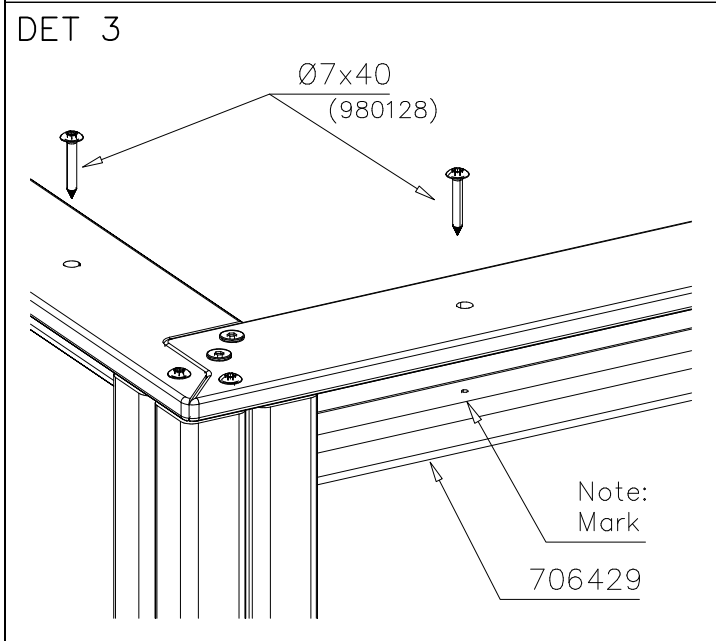

DET 1

① 706428	PCS	② 706429	PCS
	4		4
15x93x888.5		32x45x705	
③ 900850	PCS	④ 907911	PCS
	8		8
M6		M6x12	
⑤ 980123	PCS	⑥ 980128	PCS
	8		12
Ø7x60		Ø7x40	
	PCS		PCS
	PCS		PCS

STRIP OPTIONS

706429

32x45x705

706429-602	DARK BROWN
706429-603	LIGHT BROWN
706429-604	LIGHT GRAY