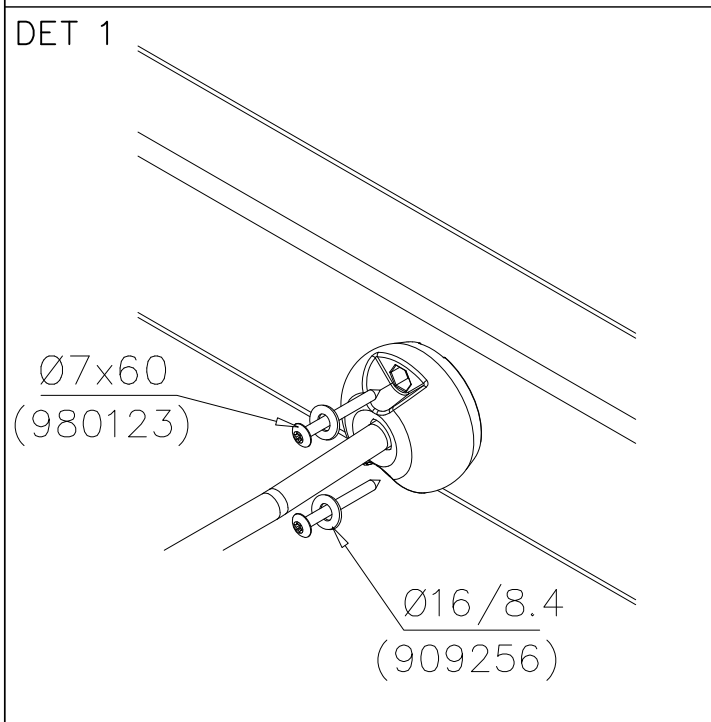

DET 1

DET 2

Naulanauha kannatinlistan puolelle.
Nail list to the bottom.

DET 3

① 980123	PCS	② 909256	PCS
	40		40
Ø7x60		Ø16/8.4	
	PCS		PCS
		○ 707590	PCS
			
		755x755	
	PCS		PCS
	PCS		PCS

① 980123	PCS	② 909256	PCS
	64		64
Ø7x60		Ø16/8.4	
	PCS		PCS
	PCS	○ 707595	PCS
			
		755x1555	
	PCS		PCS
	PCS		PCS