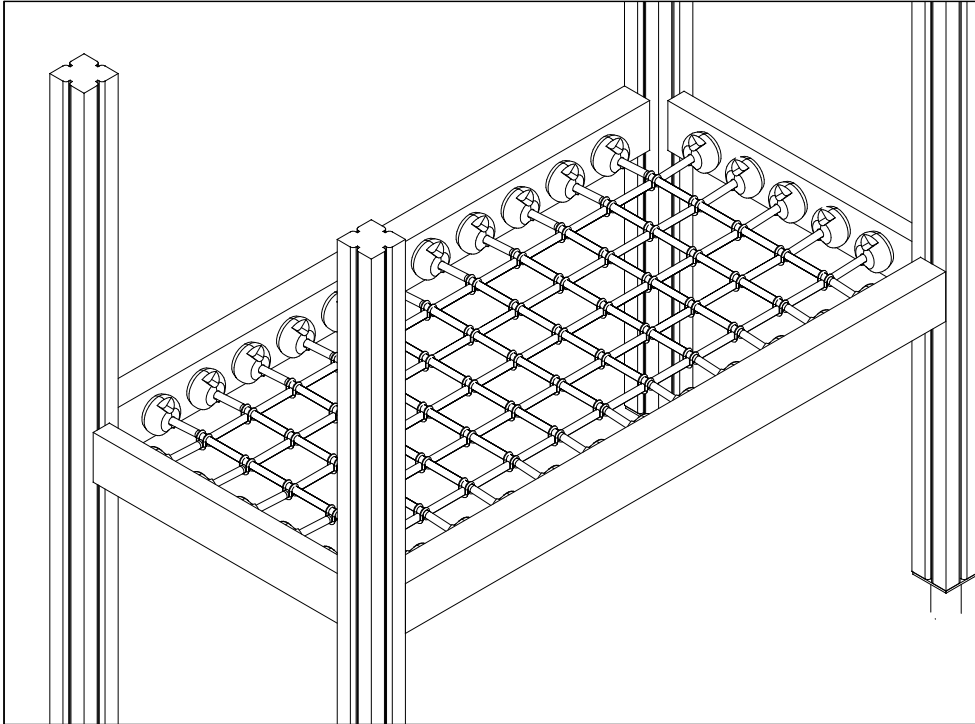

DET 1

DET 2

Naulanauha kannatinlistan puolelle.
Nail list to the bottom.

DET 3

① 980123	PCS	② 909256	PCS
	40		40
Ø7x60		Ø16/8.4	
	PCS		PCS
		○ 707590	PCS
			
		755x755	
	PCS		PCS
	PCS		PCS

① 980123	PCS	② 909256	PCS
	64		64
Ø7x60		Ø16/8.4	
	PCS		PCS
	PCS	○ 707595	PCS
			
		755x1555	
	PCS		PCS
	PCS		PCS