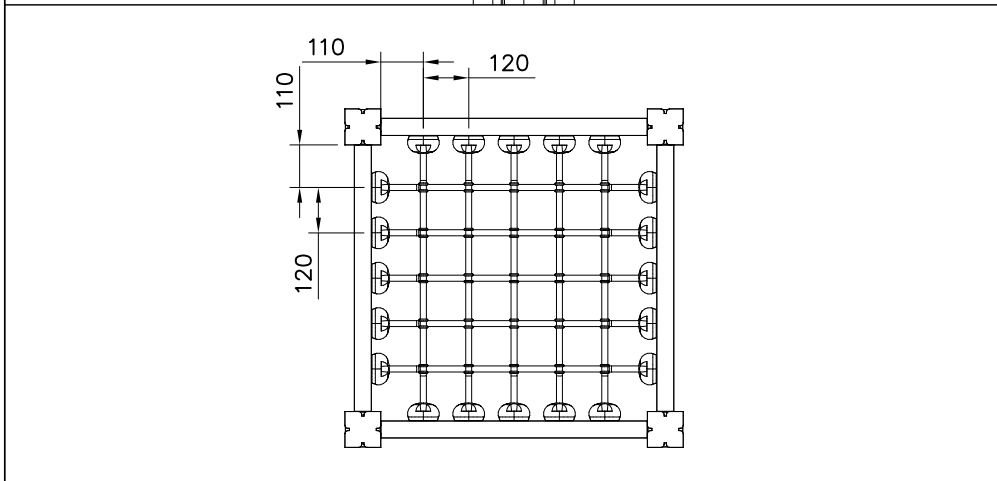

DET 1

DET 2

Naulanauha kannatinlistan puolelle.
Nail list to the bottom.

DET 3

① 980123	PCS	② 909256	PCS
	40		40
Ø7x60		Ø16/8.4	
	PCS		PCS
		○ 707590	PCS
			
		755x755	
	PCS		PCS
	PCS		PCS

① 980123	PCS	② 909256	PCS
	64		64
Ø7x60		Ø16/8.4	
	PCS		PCS
	PCS	○ 707595	PCS
			
		755x1555	
	PCS		PCS
	PCS		PCS