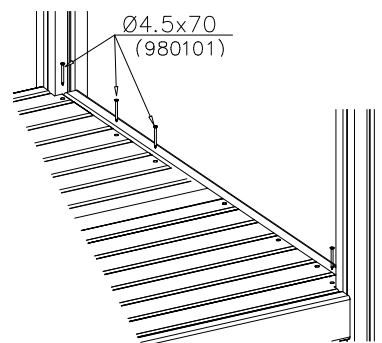

DET 1

DET 2

Naulanauha kannatinlistan puolelle.
Nail list to the bottom.

DET 3

① 980123	PCS	② 909256	PCS
	40		40
Ø7x60		Ø16/8.4	
	PCS		PCS
		○ 707590	PCS
			
		755x755	
	PCS		PCS
	PCS		PCS

① 980123	PCS	② 909256	PCS
	64		64
Ø7x60		Ø16/8.4	
	PCS		PCS
	PCS	○ 707595	PCS
			
		755x1555	
	PCS		PCS
	PCS		PCS