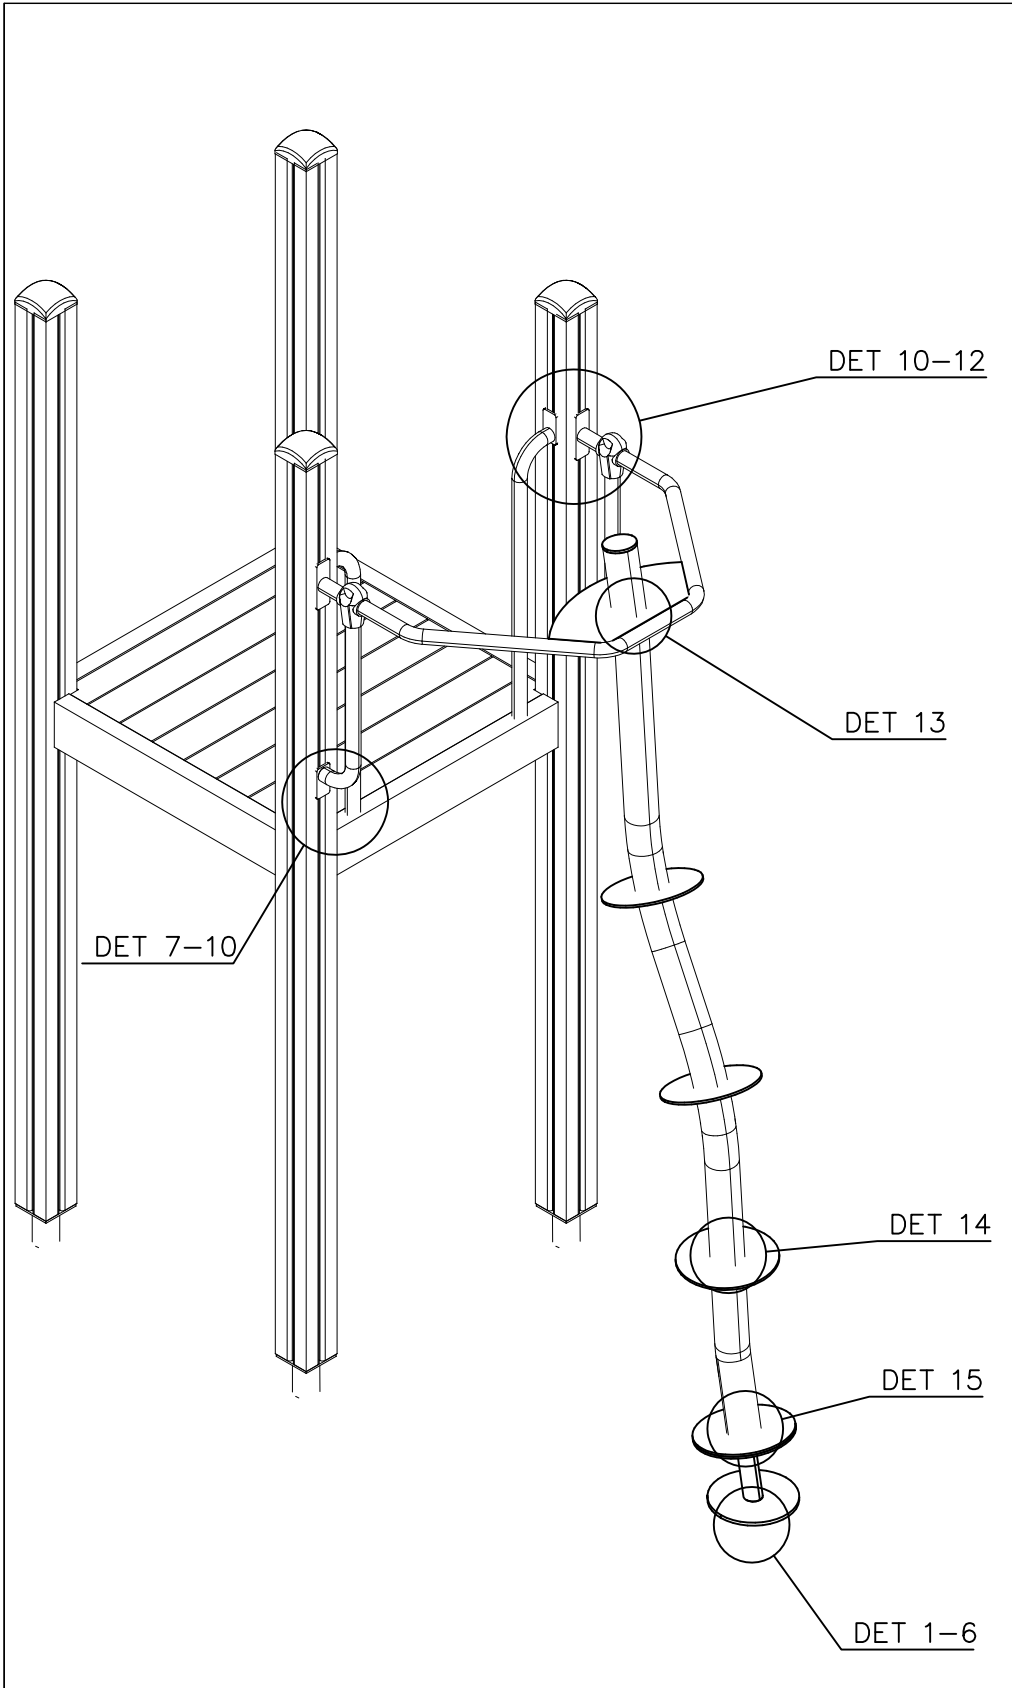

DET 1

DET 2

Ø7x60
(980123)

Ø16/8.4
(909256)

LAPPSET® FASTENER KIT

707854

DATE: 12.5.2016

1(4)