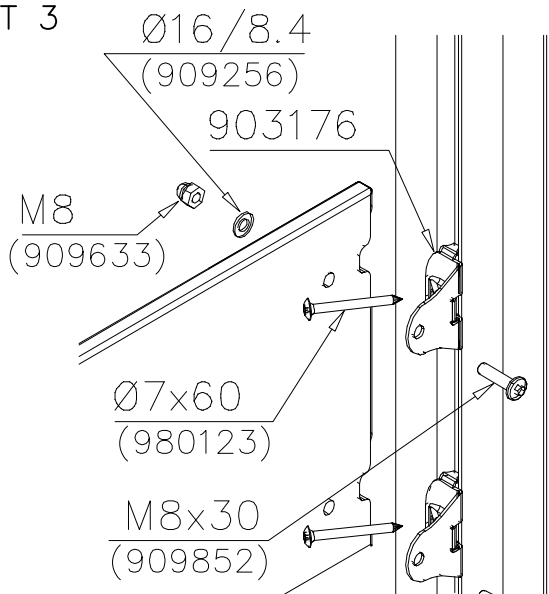

DET 1

DET 2

DET 3

① 903176	PCS	② 909850	PCS
	4		4
		M8x25	
③ 909256	PCS	④ 909633	PCS
	8		4
Ø16/8.4x1.6		M8	
⑤ 980123	PCS		PCS
	4		
Ø7x60			

***Note:**
No gaps between:
8–25mm
89–230mm

COLOR OPTIONS	
-701	BLUE
-702	YELLOW
-703	LIME
-704	DARK GRAY
-705	LIGHT GRAY
-706	RED
-707	GREEN
-708	FUXIA