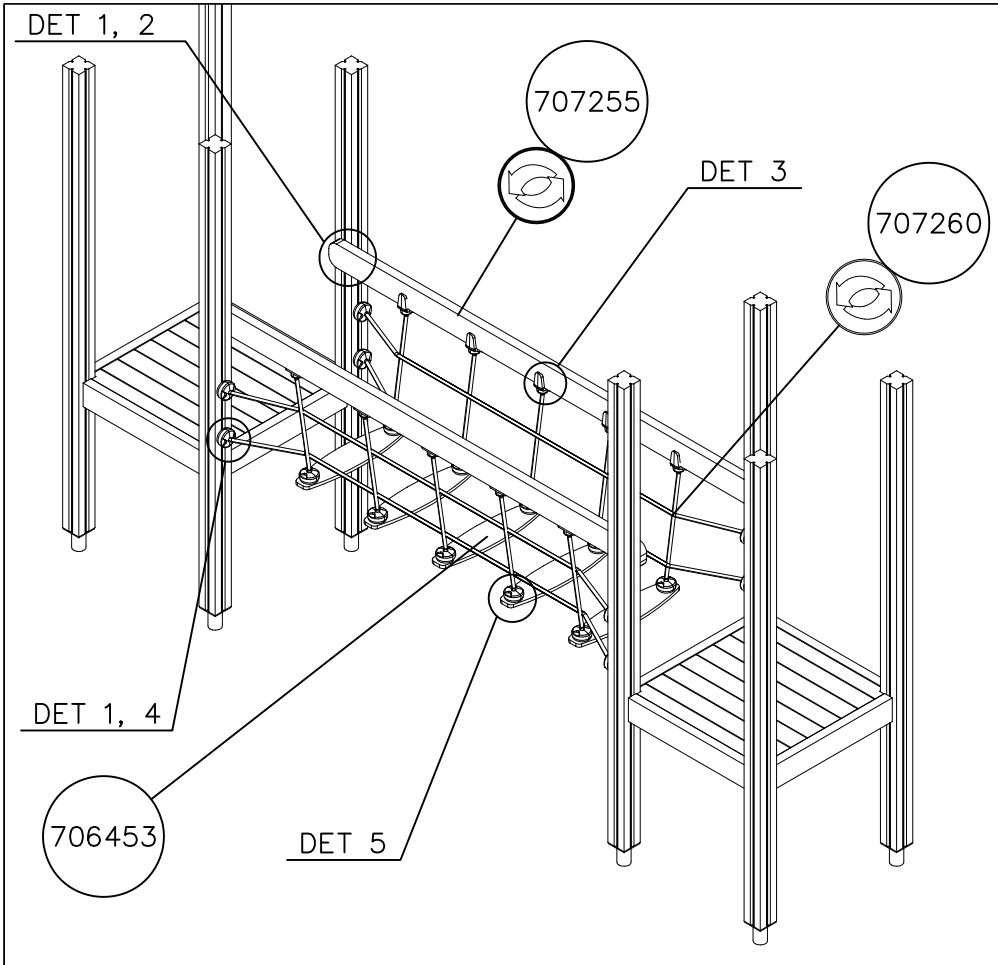

DET 1

① 706428	PCS	② 706429	PCS
	4		4
15x93x888.5		32x45x705	
③ 900850	PCS	④ 907911	PCS
	8		8
M6		M6x12	
⑤ 980123	PCS	⑥ 980128	PCS
	8		12
Ø7x60		Ø7x40	
	PCS		PCS
	PCS		PCS

STRIP OPTIONS

706429

32x45x705

706429-602	DARK BROWN
706429-603	LIGHT BROWN
706429-604	LIGHT GRAY