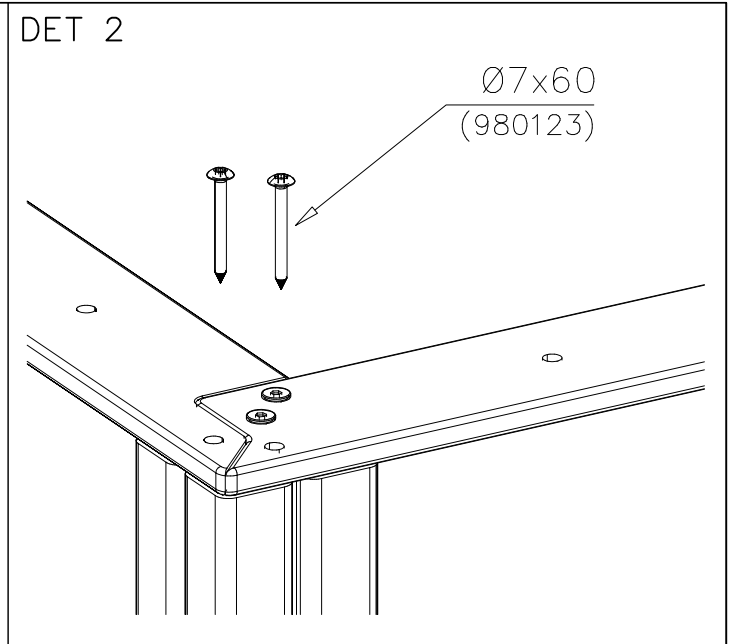

DET 1

① 706428	PCS	② 706429	PCS
	4		4
15x93x888.5		32x45x705	
③ 900850	PCS	④ 907911	PCS
	8		8
M6		M6x12	
⑤ 980123	PCS	⑥ 980128	PCS
	8		12
Ø7x60		Ø7x40	
	PCS		PCS
	PCS		PCS

STRIP OPTIONS

706429

32x45x705

706429-602	DARK BROWN
706429-603	LIGHT BROWN
706429-604	LIGHT GRAY