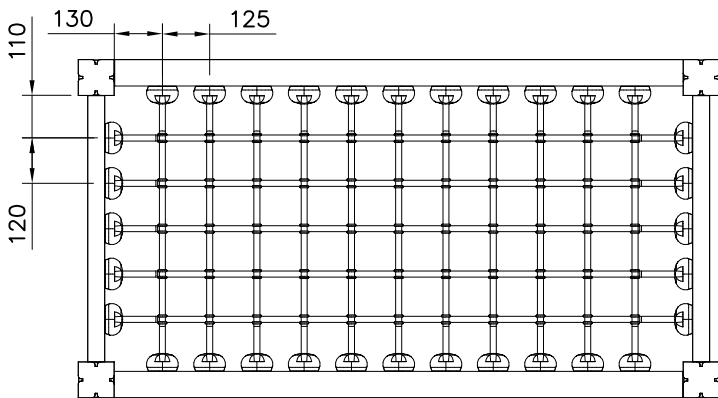

DET 1

DET 2

Naulanauha kannatinlistan puolelle.
Nail list to the bottom.

DET 3

① 980123	PCS	② 909256	PCS
	40		40
Ø7x60		Ø16/8.4	
	PCS		PCS
		○ 707590	PCS
			
		755x755	
	PCS		PCS
	PCS		PCS

① 980123	PCS	② 909256	PCS
	64		64
Ø7x60		Ø16/8.4	
	PCS		PCS
	PCS	○ 707595	PCS
			
		755x1555	
	PCS		PCS
	PCS		PCS