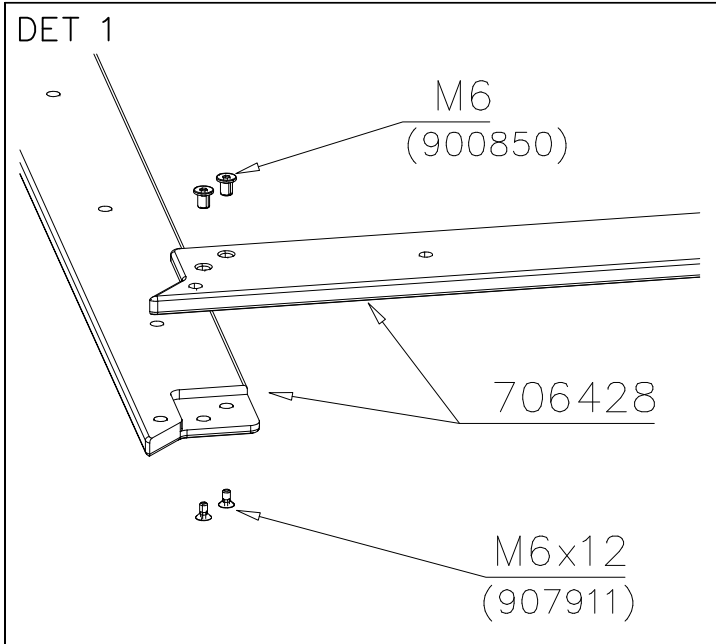

DET 1

① 706428	PCS	② 706429	PCS
	4		4
15x93x888.5		32x45x705	
③ 900850	PCS	④ 907911	PCS
	8		8
M6		M6x12	
⑤ 980123	PCS	⑥ 980128	PCS
	8		12
Ø7x60		Ø7x40	
	PCS		PCS
	PCS		PCS

STRIP OPTIONS

706429

32x45x705

706429-602	DARK BROWN
706429-603	LIGHT BROWN
706429-604	LIGHT GRAY