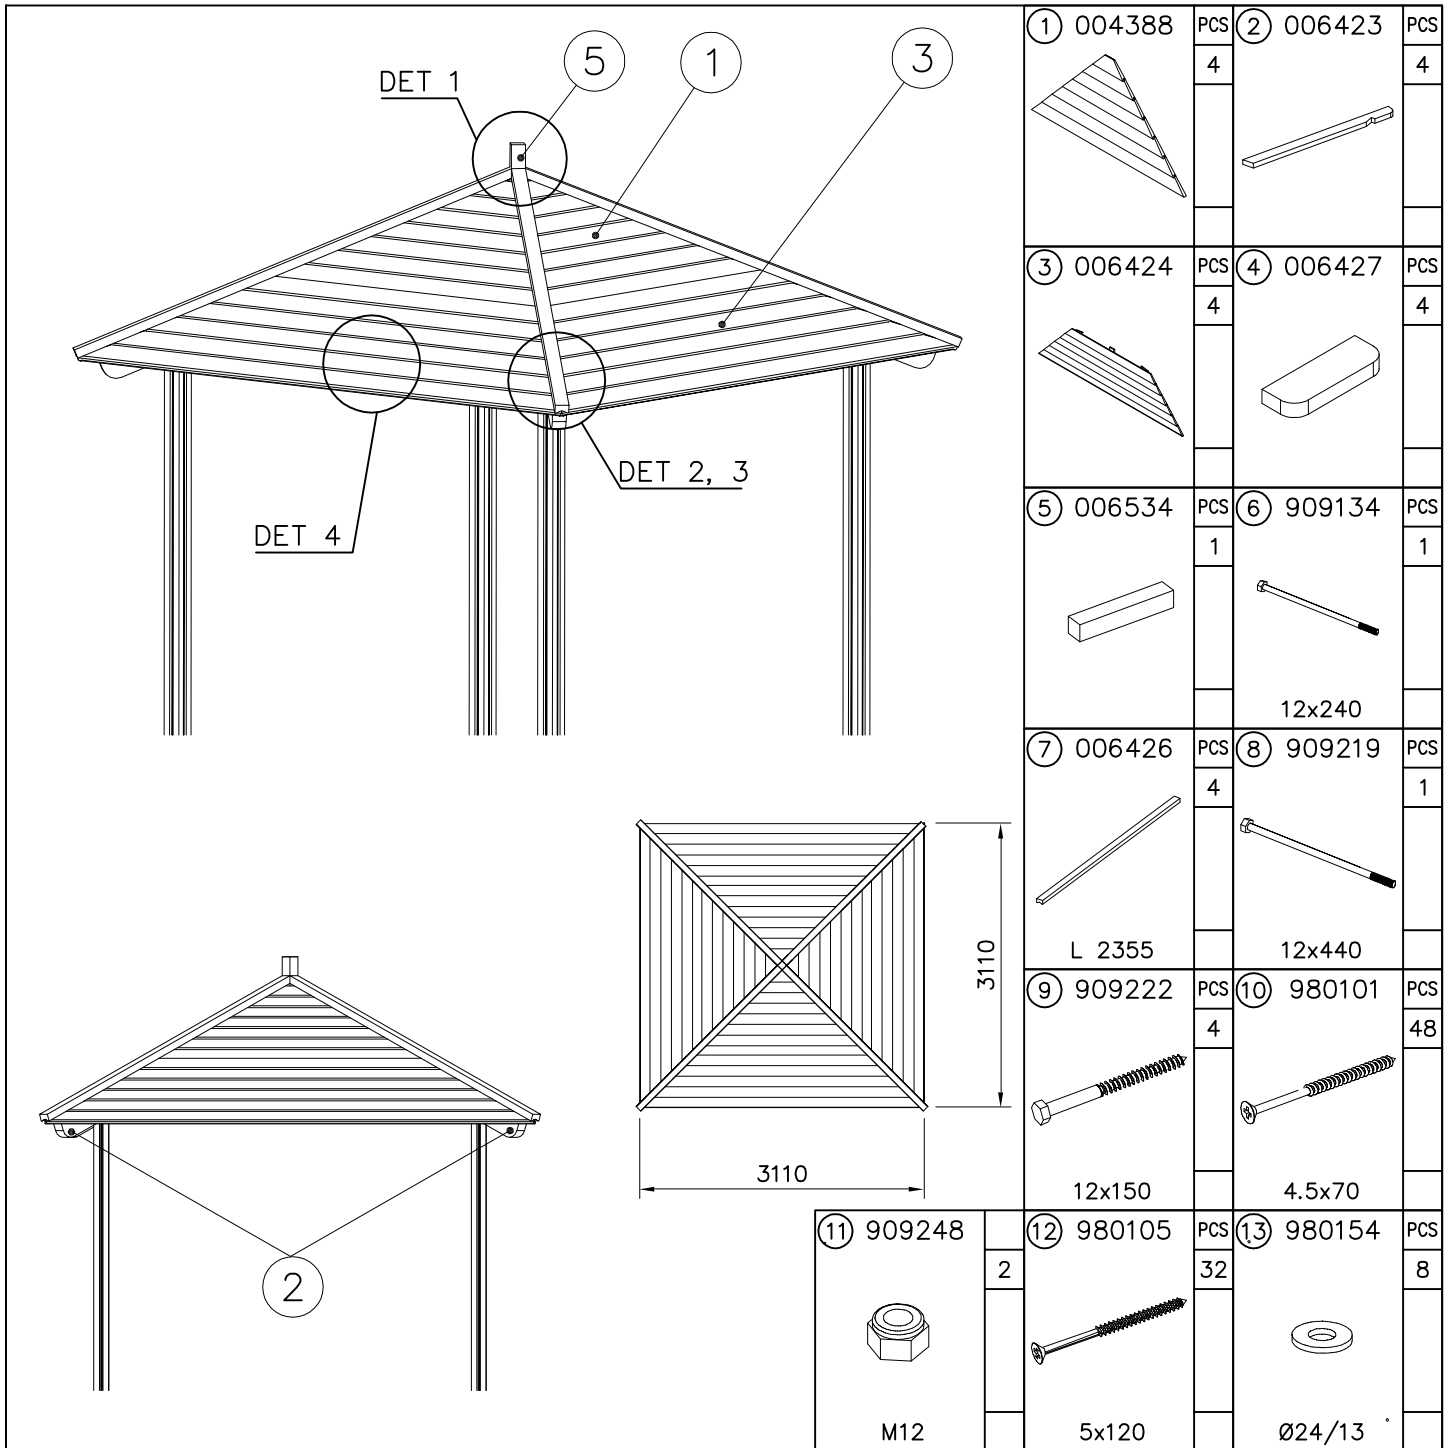

HIGH WALL OPTIONS

707430	707459		
 <p>702x1000</p>	 <p>702x1200</p>		

DET 1

DET 2

① 004388	PCS 4	② 006423	PCS 4
③ 006424	PCS 4	④ 006427	PCS 4
⑤ 006534	PCS 1	⑥ 909134	PCS 1
		12x240	
⑦ 006426	PCS 4	⑧ 909219	PCS 1
L 2355		12x440	
⑨ 909222	PCS 4	⑩ 980101	PCS 48
12x150		4.5x70	
⑪ 909248	2	⑬ 980154	PCS 8
M12		5x120	
		⑫ 980105	PCS 32
		5x120	
		⑬ 980154	PCS 8
		Ø24/13	