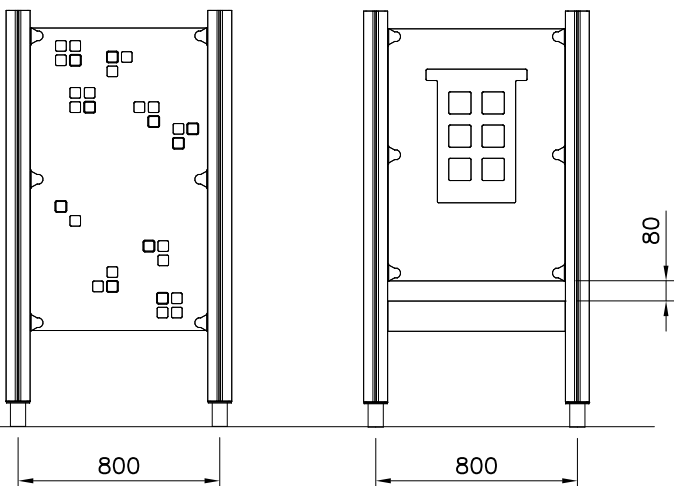

DET 2

① 903176	PCS	② 909850	PCS
	6		6
		M8x25	
③ 909256	PCS	④ 909633	PCS
	12		6
Ø16/8.4x1.6		M8	
⑤ 980123	PCS		PCS
	6		
Ø7x60			

COLOR OPTIONS

-701	BLUE
-702	YELLOW
-703	LIME
-704	DARK GRAY
-705	LIGHT GRAY
-706	RED
-707	GREEN
-708	FUXIA

HIGH WALL OPTIONS

707430	707459		
 <p>702x1000</p>	 <p>702x1200</p>		

DET 1

DET 2

① 004388	PCS 4	② 006423	PCS 4
③ 006424	PCS 4	④ 006427	PCS 4
⑤ 006534	PCS 1	⑥ 909134	PCS 1
		12x240	
⑦ 006426	PCS 4	⑧ 909219	PCS 1
L 2355		12x440	
⑨ 909222	PCS 4	⑩ 980101	PCS 48
12x150		4.5x70	
⑪ 909248	2	⑬ 980154	PCS 8
M12		5x120	
		⑫ 980105	PCS 32
		5x120	
		⑬ 980154	PCS 8
		Ø24/13	