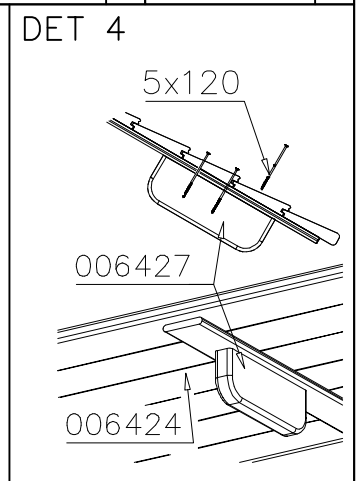

HIGH WALL OPTIONS

707430	707459		
 <p>702x1000</p>	 <p>702x1200</p>		

DET 1

DET 2

① 004388	PCS 4	② 006423	PCS 4
③ 006424	PCS 4	④ 006427	PCS 4
⑤ 006534	PCS 1	⑥ 909134	PCS 1
		12x240	
⑦ 006426	PCS 4	⑧ 909219	PCS 1
L 2355		12x440	
⑨ 909222	PCS 4	⑩ 980101	PCS 48
12x150		4.5x70	
⑪ 909248	2	⑬ 980154	PCS 8
M12		5x120	
		⑫ 980105	PCS 32
		5x120	
		⑬ 980154	PCS 8
		Ø24/13	

Copyright Lappset Group Ltd

Tuotekyltti tulee tuotteen mukana yhdellä seuraavista tavoista:

1) Metallinen tuotekyltti ja kiinnitysruuvit

- Kiinnitä tuotekyltti ruuveilla tolppaan noin 2 metrin korkeuteen kuvan 1 mukaisesti.