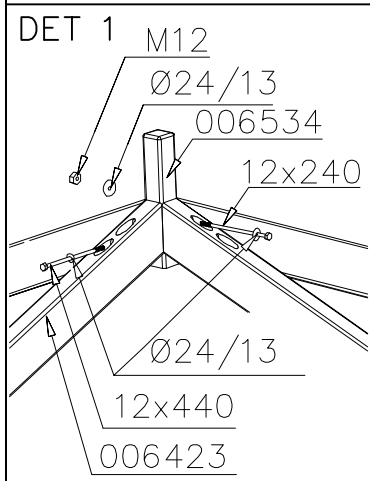

HIGH WALL OPTIONS

707430	707459		
 <p>702x1000</p>	 <p>702x1200</p>		

DET 1

DET 2

① 004388	PCS 4	② 006423	PCS 4
③ 006424	PCS 4	④ 006427	PCS 4
⑤ 006534	PCS 1	⑥ 909134	PCS 1
		12x240	
⑦ 006426	PCS 4	⑧ 909219	PCS 1
L 2355		12x440	
⑨ 909222	PCS 4	⑩ 980101	PCS 48
12x150		4.5x70	
⑪ 909248	2	⑬ 980154	PCS 8
M12		5x120	
		⑫ 980105	PCS 32
		5x120	
		⑬ 980154	PCS 8
		Ø24/13	

Copyright Lappset Group Ltd

Tuotekyltti tulee tuotteen mukana yhdellä seuraavista tavoista:

1) Metallinen tuotekyltti ja kiinnitysruuvit

- Kiinnitä tuotekyltti ruuveilla tolppaan noin 2 metrin korkeuteen kuvan 1 mukaisesti.