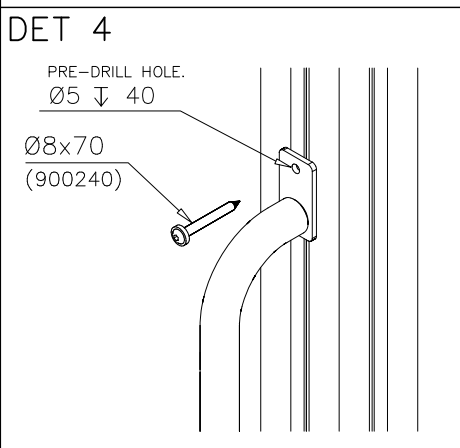

① 900240	PCS	② 900727	PCS
	1		1
Ø8x70		M10x80	
	PCS		PCS
③ 907688	PCS	③ 907701	PCS
	1		1
765		545	
	PCS		PCS
	PCS		PCS
	PCS		PCS
	PCS		PCS
	PCS		PCS