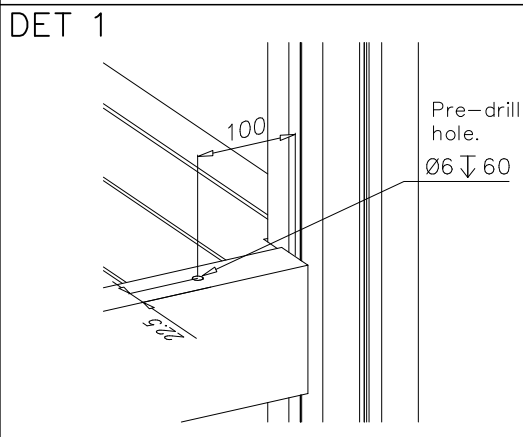

① 900240	PCS	② 900727	PCS
	1		1
Ø8x70		M10x80	
	PCS		PCS
③ 907688	PCS	③ 907701	PCS
	1		1
765		545	
	PCS		PCS
	PCS		PCS
	PCS		PCS
	PCS		PCS
	PCS		PCS