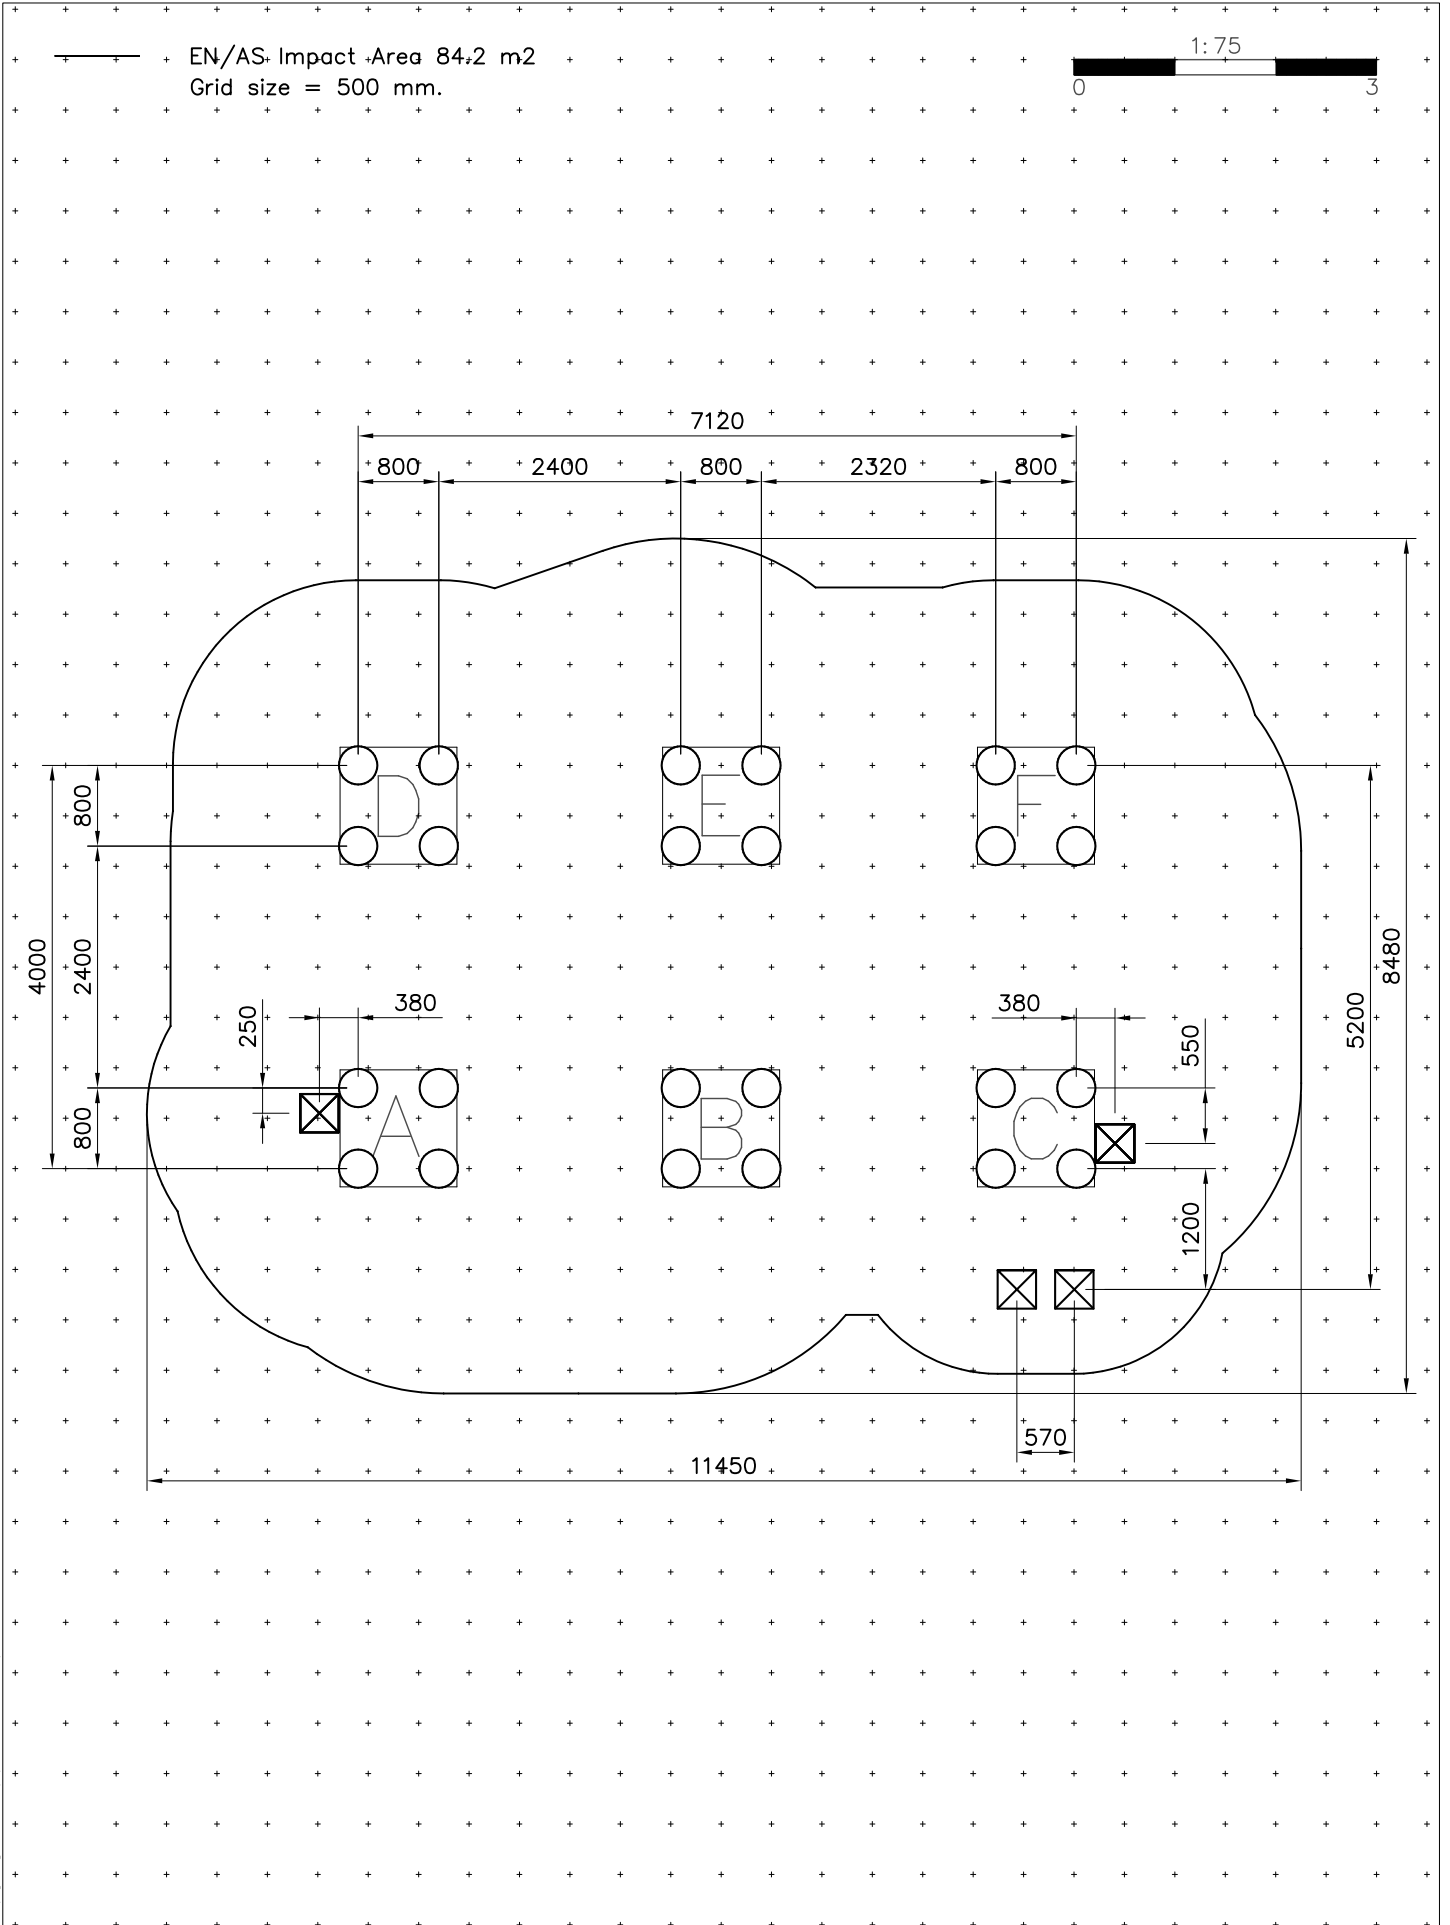

LAPPSET®

FINNO

ASENNUSOHJE
MONTERINGSANSVISNING
INSTALLATION INSTRUCTION
AUFBAUANLEITUNG
NOTICE D'INSTALLATION

DATE: 10.6.2020

137300M

- EN/AS Impact Area 84.2 m²
- - - Falling Space 85.6 m²
Max Falling Height 2570 mm