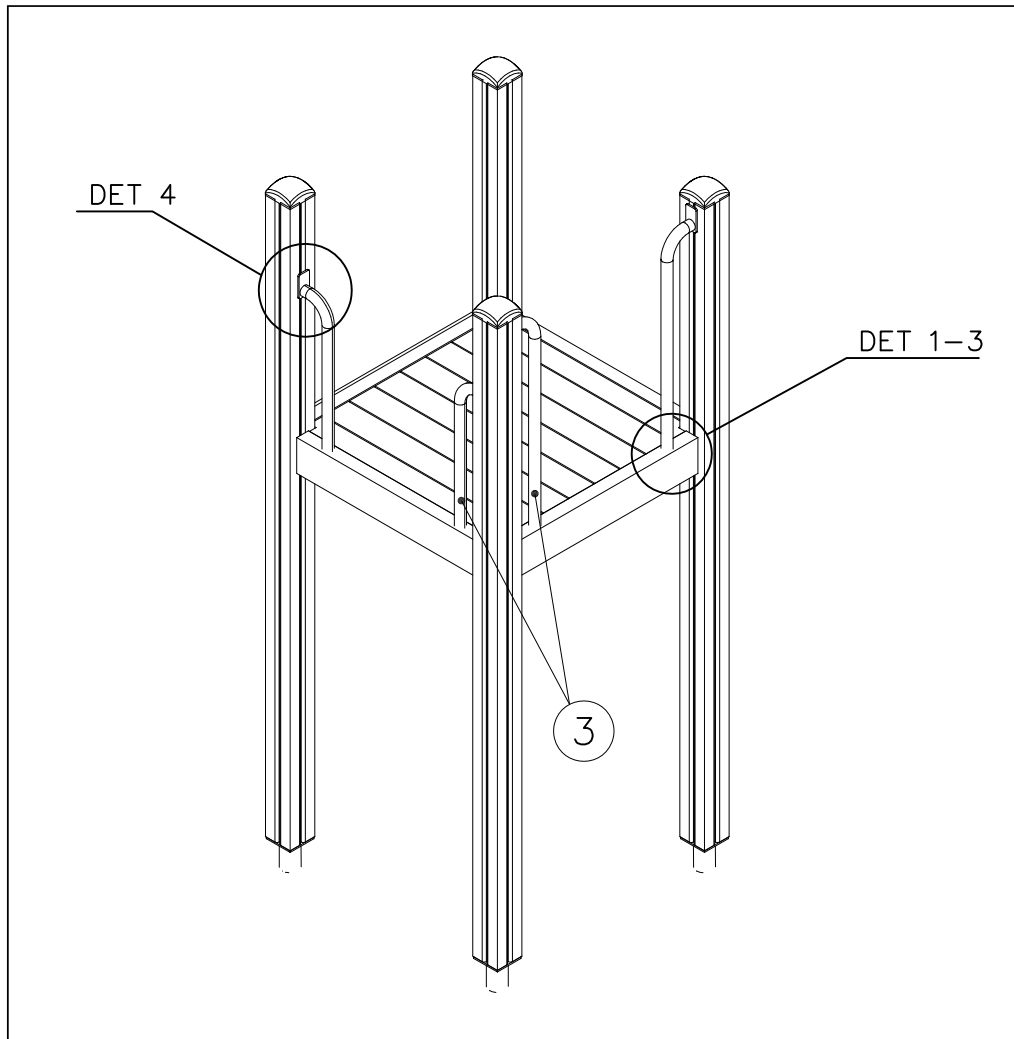

1:20

1:20

BOOM OPTIONS					
707544  43x123x1775	707544-602	DARK BROWN	707544-608	BLUE	
	707544-603	LIGHT BROWN	707544-609	GREEN	
	707544-604	LIGHT GRAY	707544-610	YELLOW	
	707544-605	DARK GRAY	707544-611	LIME	
	707544-606	GRAY	707544-612	FUXIA	
	707544-607	RED			
ROPE OPTIONS					
707551  Ø16x360	707551-301	BLUE	706698  Ø16x280	706698-301	BLUE
	707551-302	RED		706698-302	RED
	707551-303	BEIGE		706698-303	BEIGE
	707551-304	GRAY		706698-304	GRAY
	707551-305	BLACK		706698-305	BLACK
	707551-306	YELLOW		706698-306	YELLOW
SAFETY ROPE OPTIONS					
706710  Ø16x618	706710-301	BLUE			
	706710-302	RED			
	706710-303	BEIGE			
	706710-304	GRAY			
	706710-305	BLACK			
	706710-306	YELLOW			
NET OPTIONS					
707550  Ø16x553x703	707550-301	BLUE			
	707550-302	RED			
	707550-303	BEIGE			
	707550-304	GRAY			
	707550-305	BLACK			
	707550-306	YELLOW			
NET OPTIONS					
707560 	707560-301	BLUE			
	707560-302	RED			
	707560-303	BEIGE			
	707560-304	GRAY			
	707560-305	BLACK			
	707560-306	YELLOW			