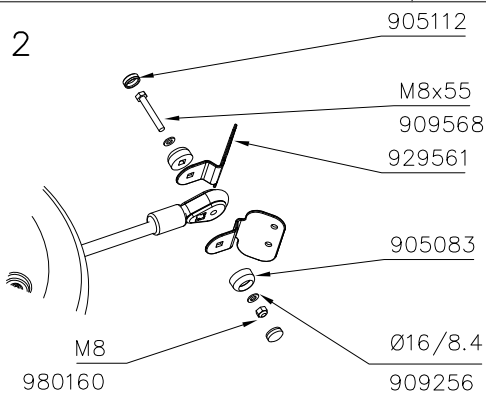

①	929561	PCS	②	909568	PCS
		8			4
				M8x55	
③	901104	PCS	④	900240	PCS
		4			16
	M8x80			Ø8x70	
⑤	905083	PCS	⑥	909256	PCS
		8			28
	Ø32			Ø16/8.4	
⑦	980152	PCS	⑧	980160	PCS
		4			4
	Ø24/8.4			M8	
⑨	905112	PCS	⑩	909633	PCS
		8			4
	Ø22			M8	
		PCS			PCS
		PCS			PCS
		PCS			PCS