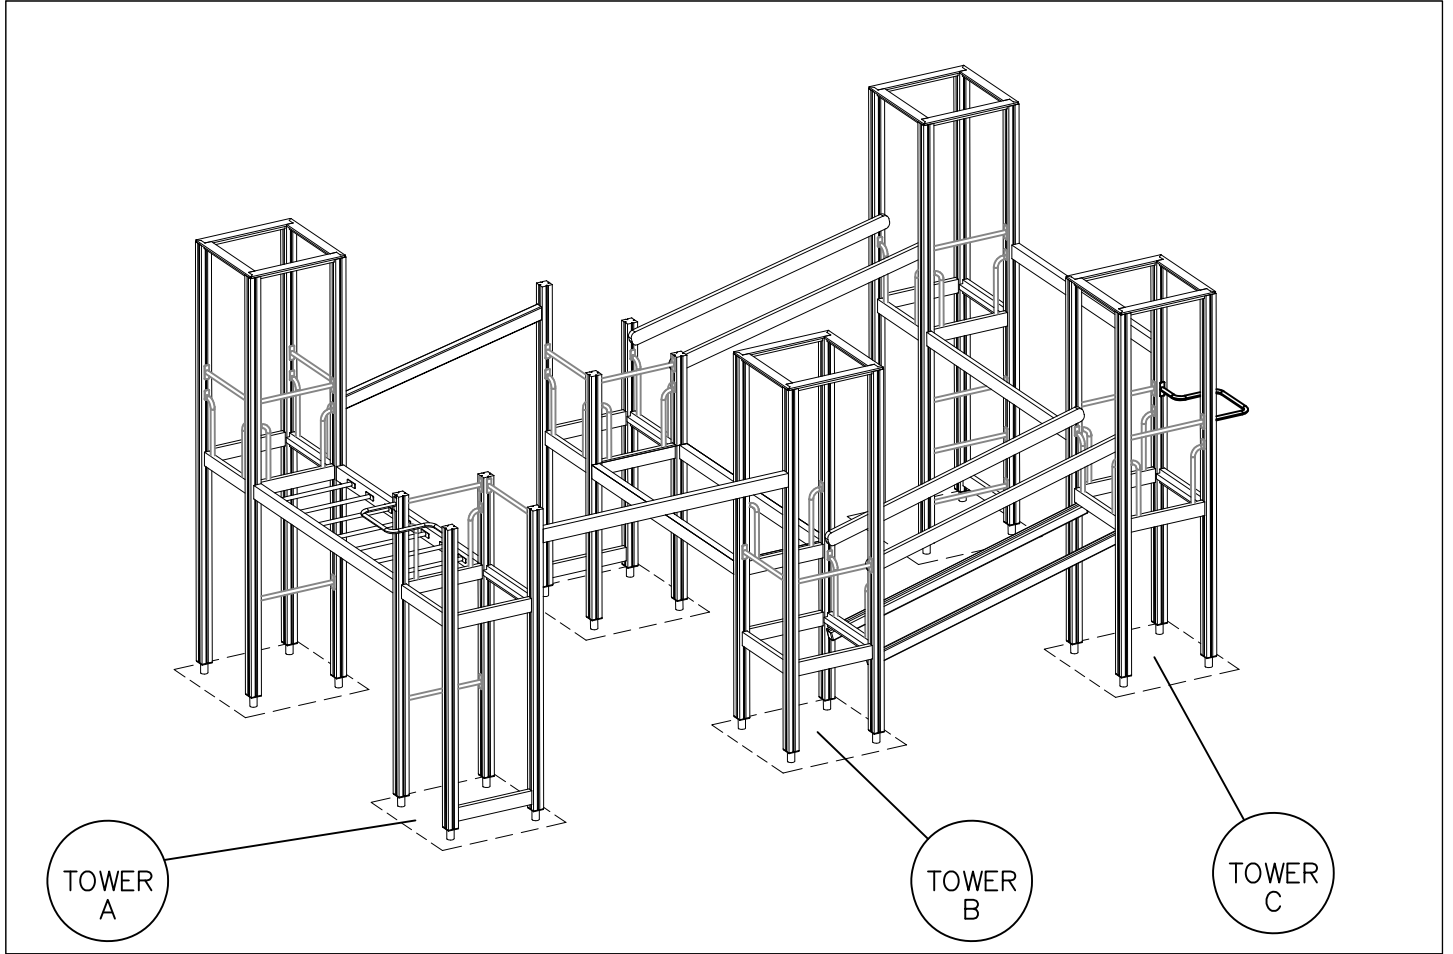

LAPPSET®

FINNO

ASENNUSOHJE
MONTERINGSANSVISNING
INSTALLATION INSTRUCTION
AUFBAUANLEITUNG
NOTICE D'INSTALLATION

DATE: 10.6.2020

137300M

- EN/AS Impact Area 84.2 m²
- - - Falling Space 85.6 m²
Max Falling Height 2570 mm