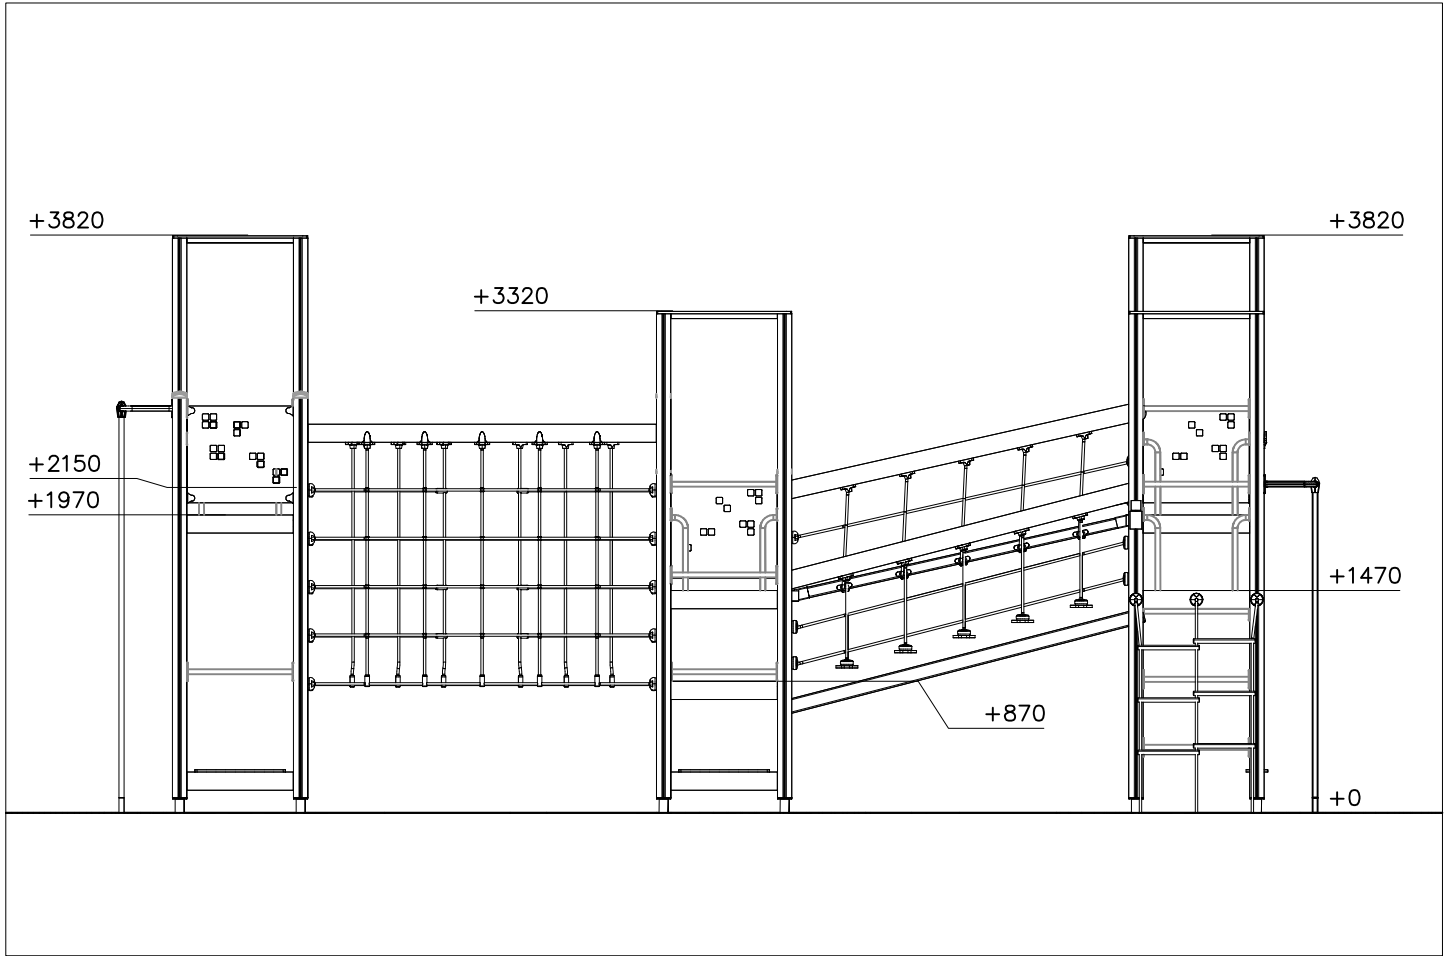

LAPPSET®

FINNO

ASENNUSOHJE
MONTERINGSANSVISNING
INSTALLATION INSTRUCTION
AUFBAUANLEITUNG
NOTICE D'INSTALLATION

DATE: 10.6.2020

137300M

- EN/AS Impact Area 84.2 m²
- - - Falling Space 85.6 m²
Max Falling Height 2570 mm