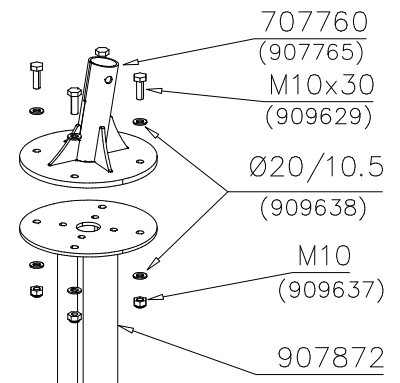

⑰ 909628	PCS 4	⑱ 909638	PCS 8
M10x100		Ø20/10.5	
⑰ 909628	PCS 4	⑳ 909637	PCS 4
M10x30		M10	

LAPPSET® FASTENER KIT

707854

DATE: 12.5.2016

2(4)

○ 706706	PCS
	8
15x129x260	

○ 907688	PCS
	2
40x765x114	

○ 908240	PCS
	1
837x642x120	

DET 4 DEEP/SURFACE

Note!
Tighten bolts
properly.

Huom!
Pultit on
kiristettävä
lopulliseen
kireyteen.

DET 5 DEEP

DET 6 DEEP

DET 7

DET 8

DET 9

DET 13

DET 14

DET 15

①	904336	PCS	②*	906746	PCS
		9			9
					
	Ø6x20		Size L, Grey		
③	902232	PCS	④	905090	PCS
		9			9
					
	M10x55		Ø45		
⑤	901302	PCS	⑥	909637	PCS
		9			9
					
	Ø20/10.5		M10		
⑦	905115	PCS			PCS
		9			
					
	Ø30				
		PCS			PCS
		PCS			PCS
○	706646	PCS			PCS
		1			
					
	12x686x1660				
		PCS			PCS