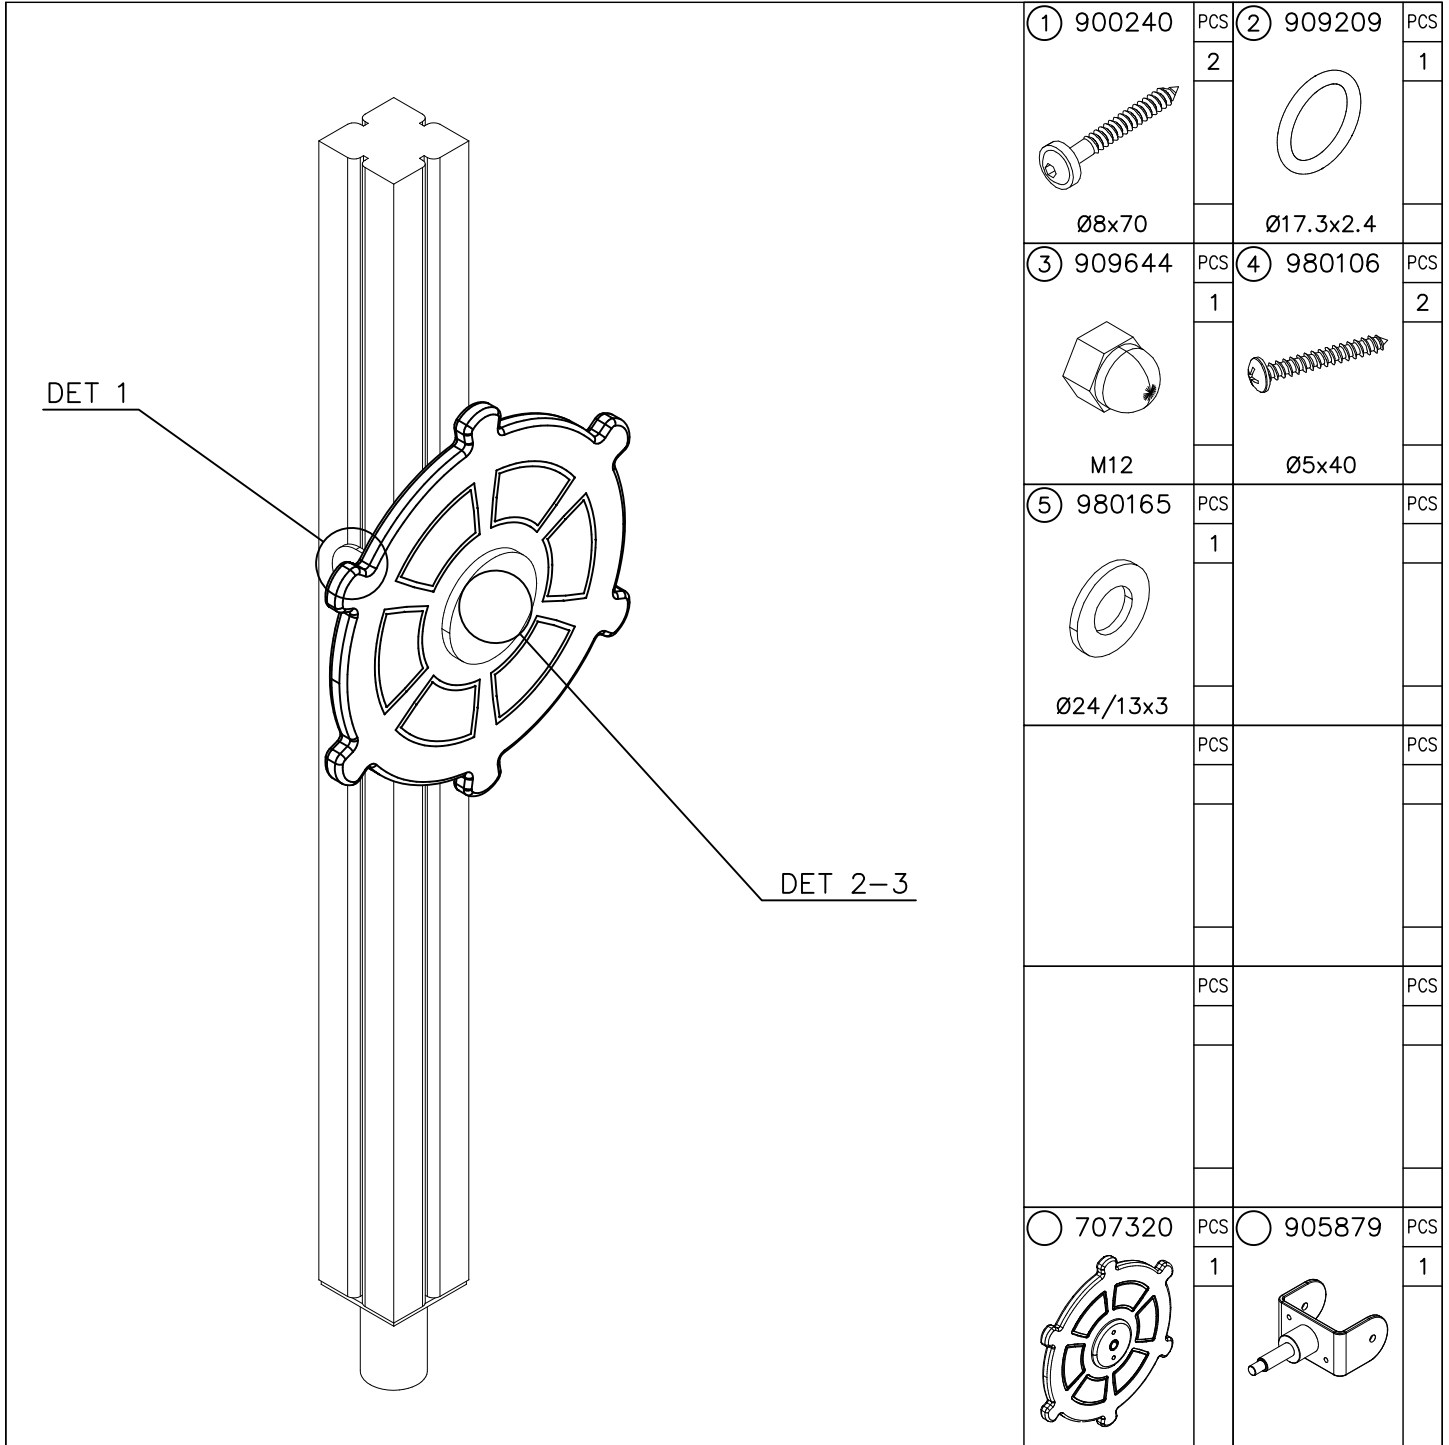

① 900240	PCS	② 909209	PCS
	2		1
Ø8x70		Ø17.3x2.4	
③ 909644	PCS	④ 980106	PCS
	1		2
M12		Ø5x40	
⑤ 980165	PCS		PCS
	1		
Ø24/13x3			
	PCS		PCS
	PCS		PCS
○ 707320	PCS	○ 905879	PCS
	1		1