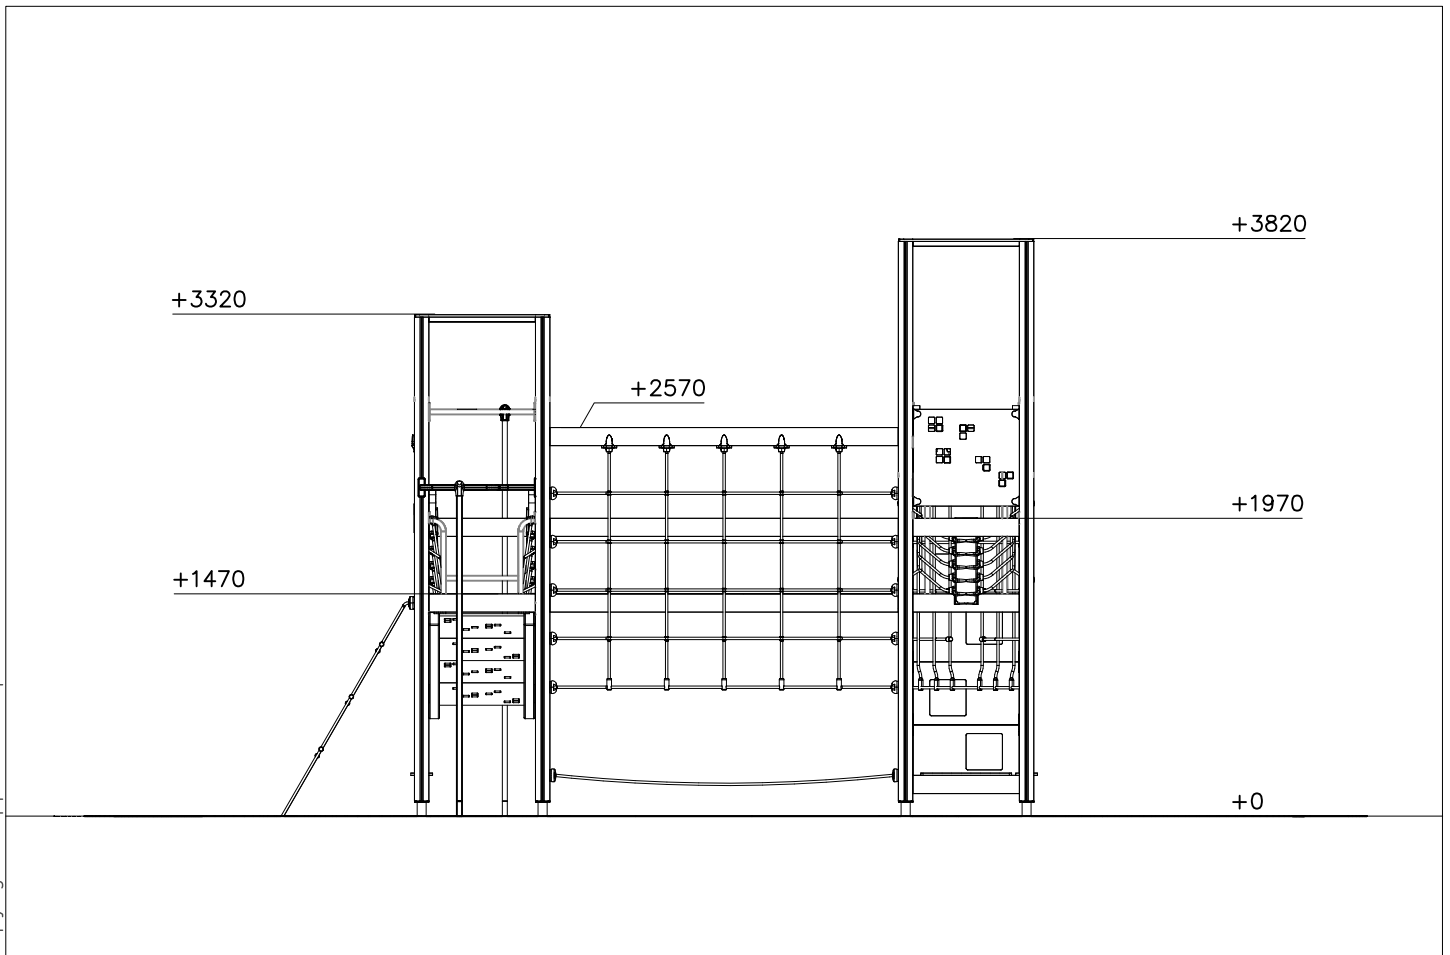

LAPPSET®

FINNO

ASENNUSOHJE
MONTERINGSANSVISNING
INSTALLATION INSTRUCTION
AUFBAUANLEITUNG
NOTICE D'INSTALLATION

DATE: 10.6.2020

137300M

- EN/AS Impact Area 84.2 m²
- - - Falling Space 85.6 m²
Max Falling Height 2570 mm