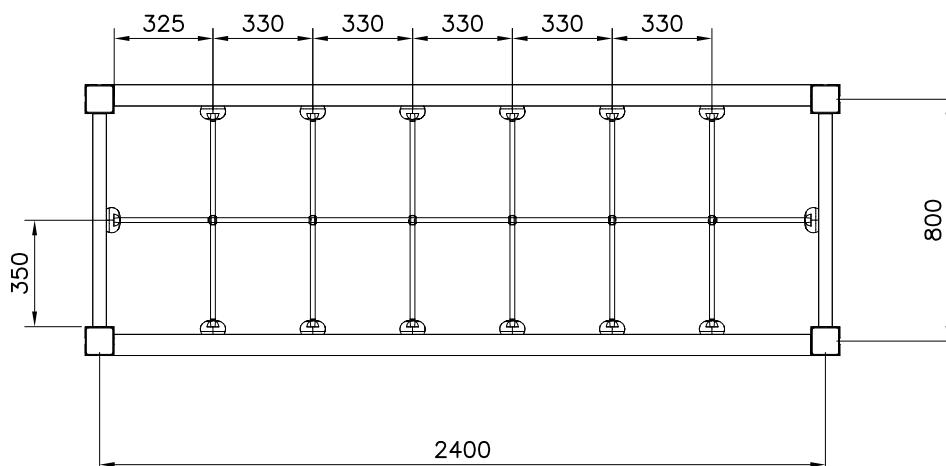

① 707530	PCS	② 900240	PCS
	1		24
755x2355		Ø8x70	
③ 909867	PCS	④ 980150	PCS
	4		10
M8x70		M8	
	PCS		PCS
	PCS		PCS

1:25