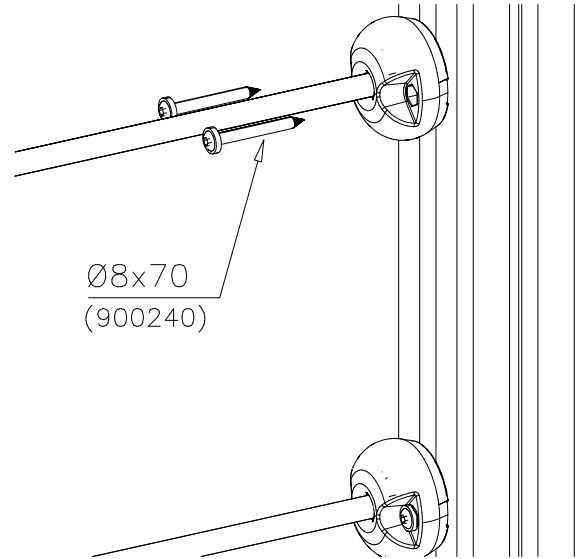

705372

1600x2440

- | | |
|------------|--------|
| 705372-301 | BLUE |
| 705372-302 | RED |
| 705372-303 | BEIGE |
| 705372-304 | GREY |
| 705372-305 | BLACK |
| 705372-306 | YELLOW |

DET 1

DET 2

INFO:

Asennusmitta /
Installation
dimension