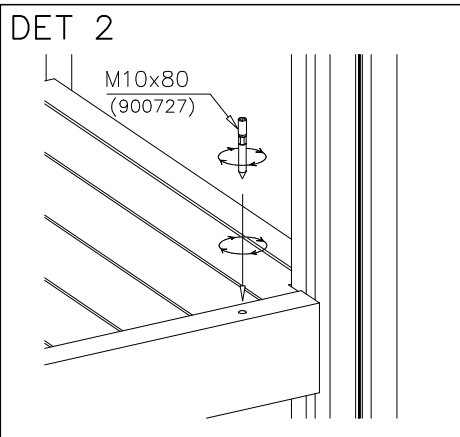

① 900240	PCS	② 900727	PCS
	1		1
Ø8x70		M10x80	
	PCS		PCS
③ 907688	PCS	③ 907701	PCS
	1		1
765		545	
	PCS		PCS
	PCS		PCS
	PCS		PCS
	PCS		PCS
	PCS		PCS