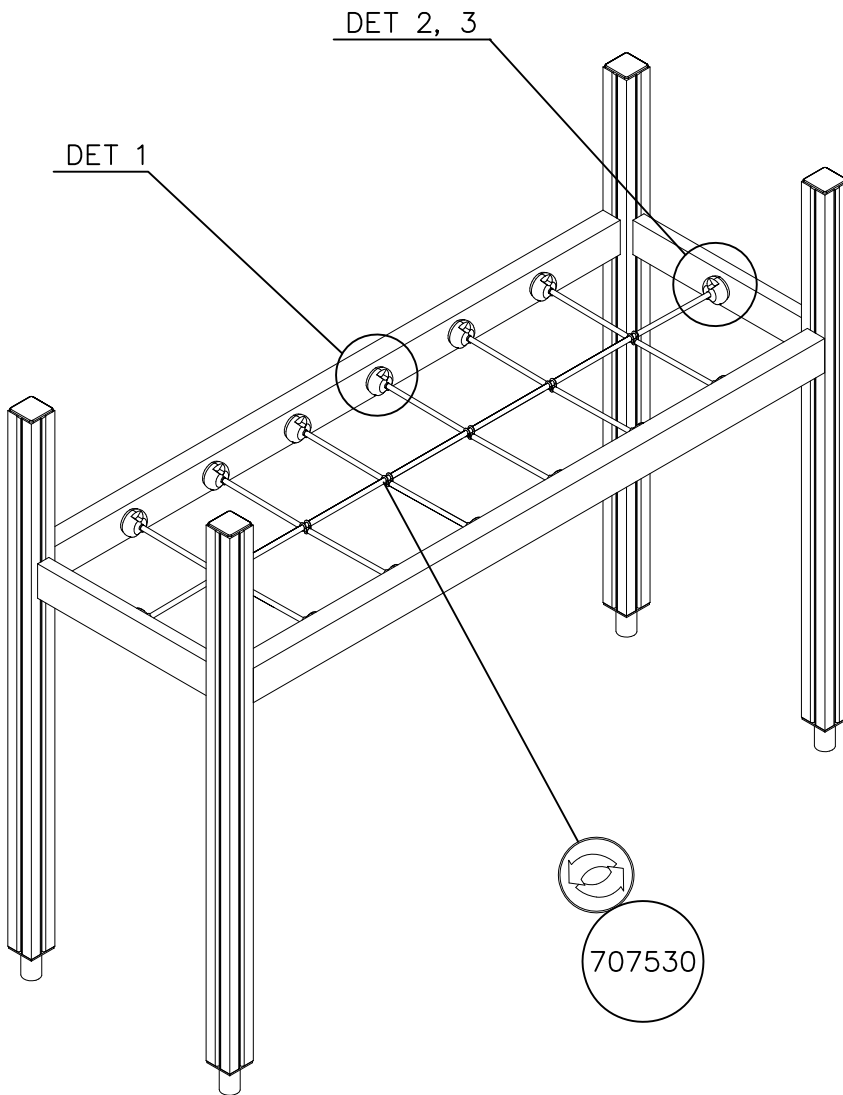

① 707530	PCS	② 900240	PCS
	1		24
755x2355		Ø8x70	
③ 909867	PCS	④ 980150	PCS
	4		10
M8x70		M8	
	PCS		PCS
	PCS		PCS

1:25