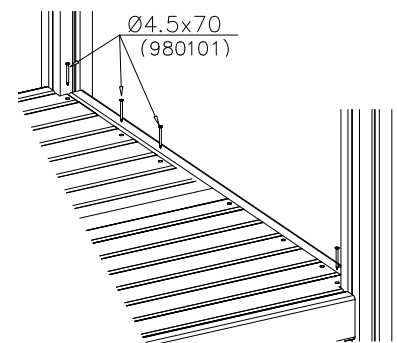

DET 1

DET 2

Naulanauha kannatinlistan puolelle.
Nail list to the bottom.

DET 3

① 705372	PCS	② 900240	PCS
	1		20
1600x2440		Ø8x70	
③ 980128	PCS	④ 980123	PCS
	6		12
Ø7x40		Ø7x60	
	PCS		PCS
	PCS		PCS

1:25

NET OPTIONS