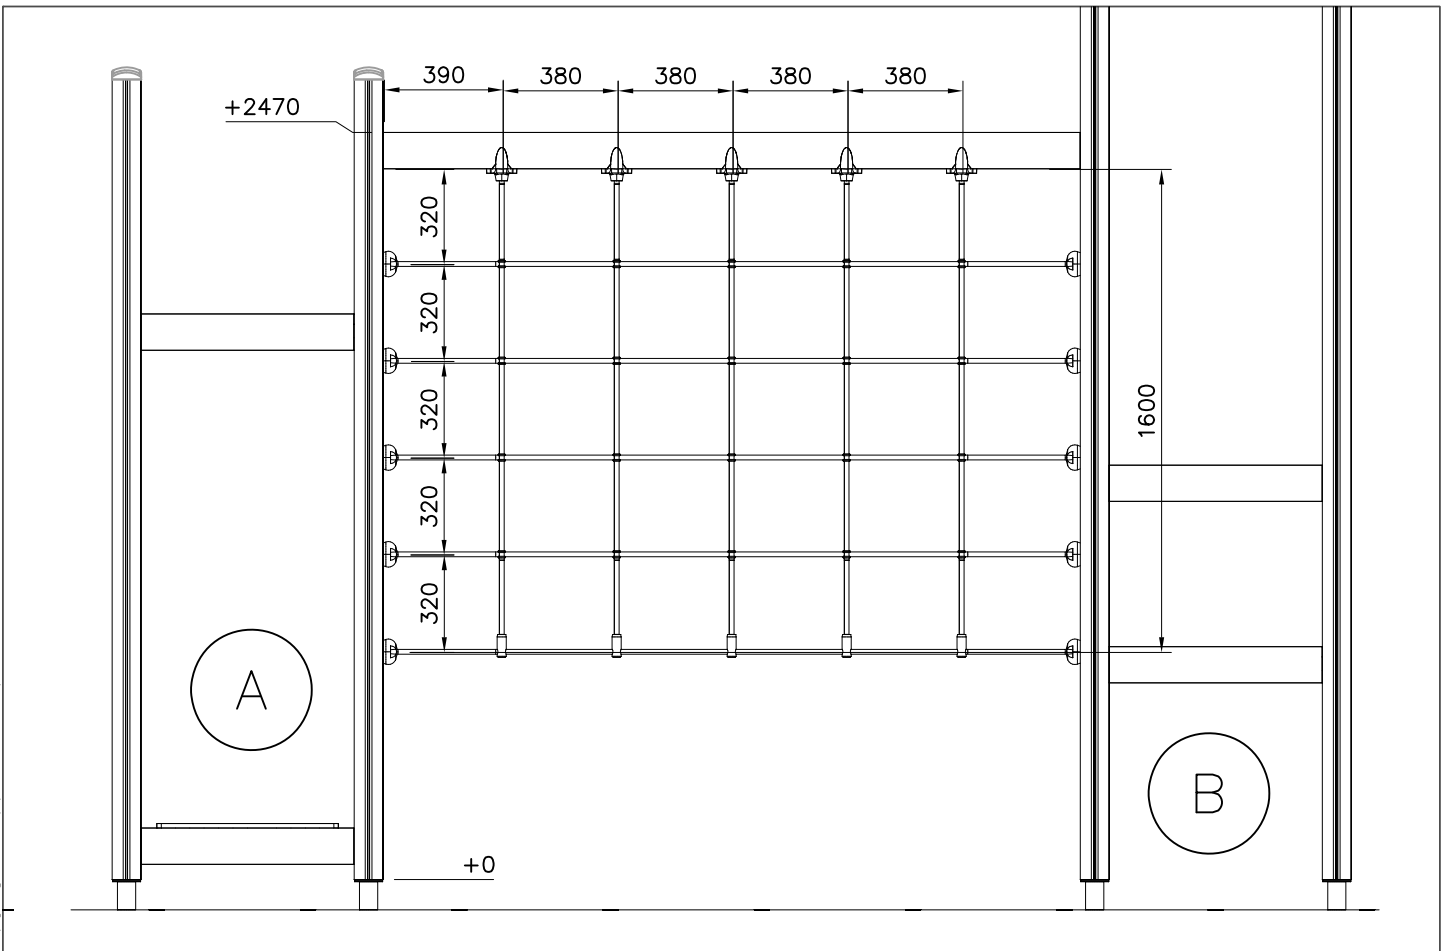

DATE: 10.6.2020