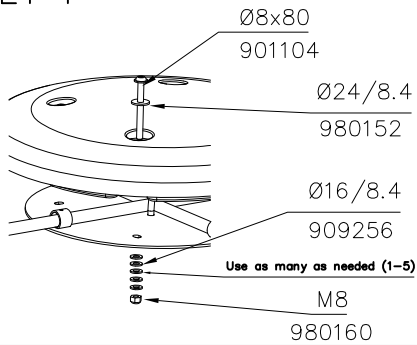

①	929561	PCS	②	909568	PCS
		8			4
				M8x55	
③	901104	PCS	④	900240	PCS
		4			16
	M8x80			Ø8x70	
⑤	905083	PCS	⑥	909256	PCS
		8			28
	Ø32			Ø16/8.4	
⑦	980152	PCS	⑧	980160	PCS
		4			4
	Ø24/8.4			M8	
⑨	905112	PCS	⑩	909633	PCS
		8			4
	Ø22			M8	
		PCS			PCS
		PCS			PCS
		PCS			PCS

DET 1