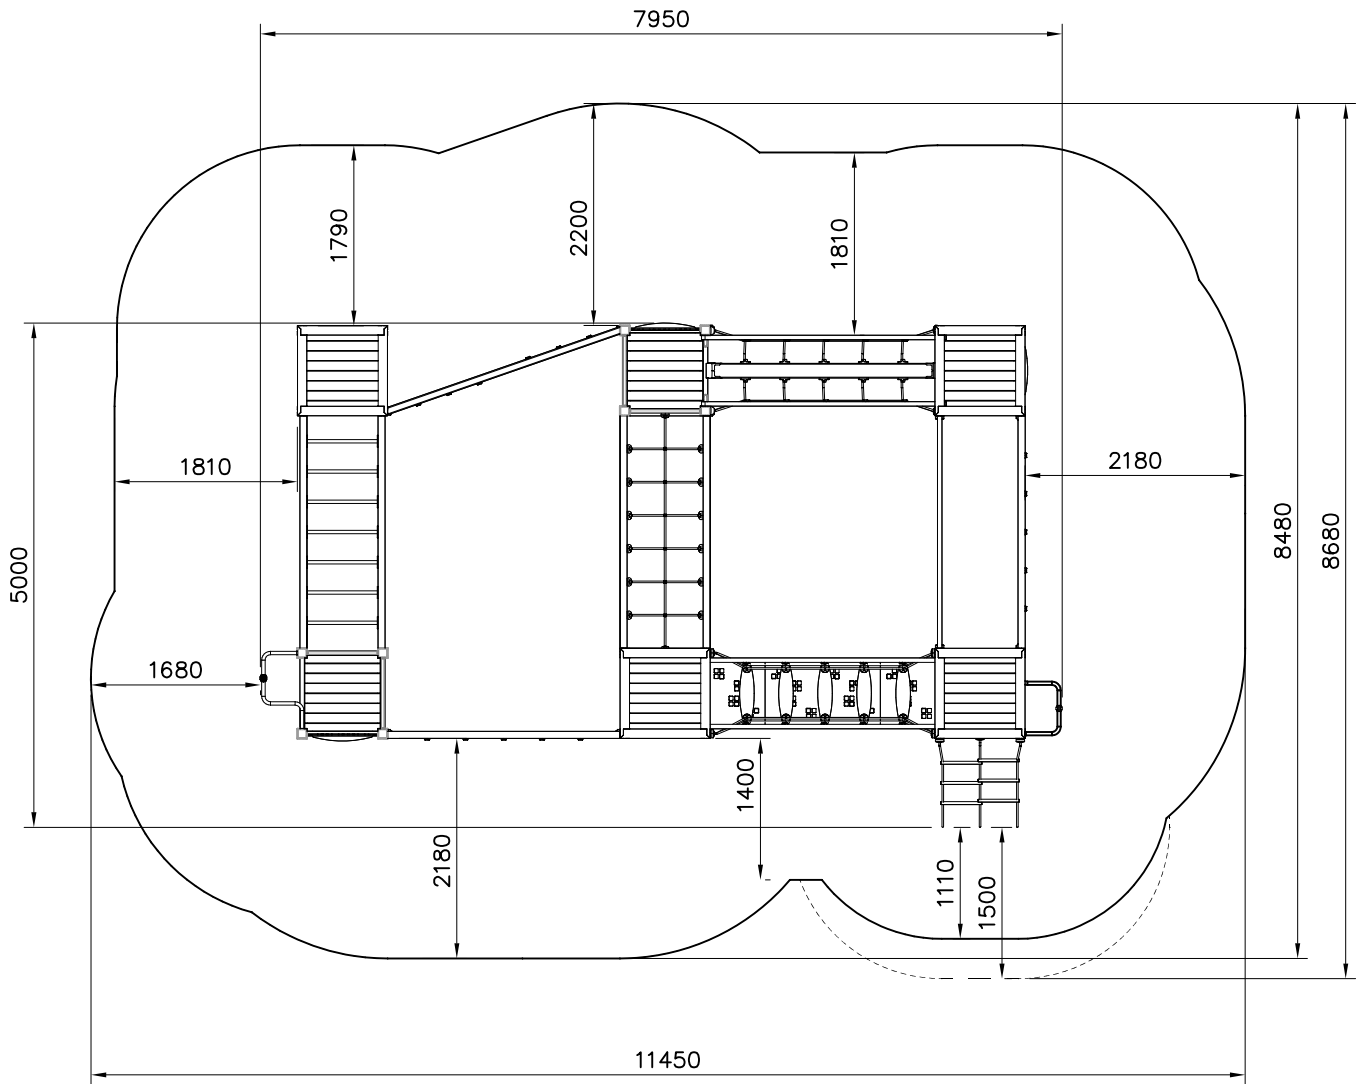

LAPPSET®

FINNO

ASENNUSOHJE
MONTERINGSANSVISNING
INSTALLATION INSTRUCTION
AUFBAUANLEITUNG
NOTICE D'INSTALLATION

DATE: 10.6.2020

137300M

- EN/AS Impact Area 84.2 m²
- - - Falling Space 85.6 m²
Max Falling Height 2570 mm