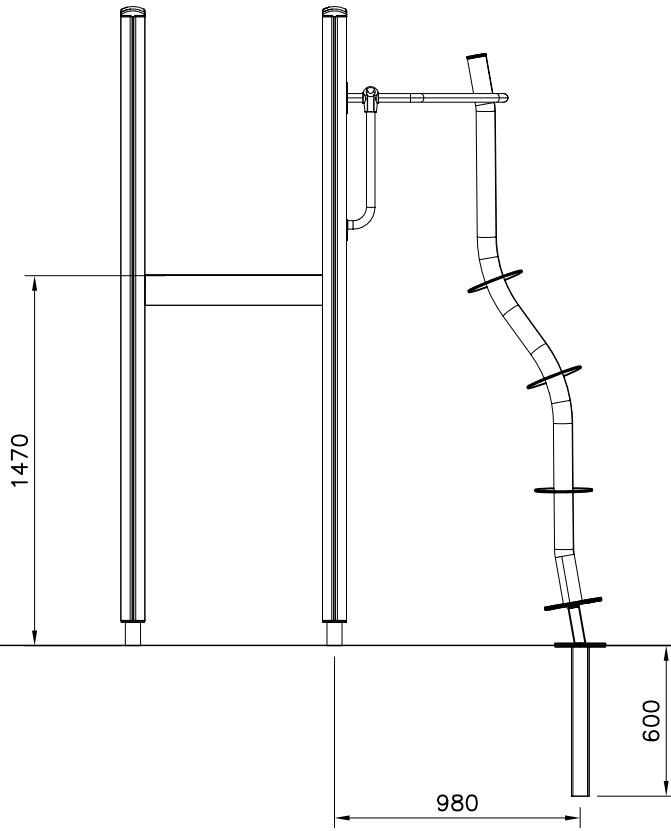

1:20

1:20

BOOM OPTIONS					
707544  43x123x1775	707544-602	DARK BROWN	707544-608	BLUE	
	707544-603	LIGHT BROWN	707544-609	GREEN	
	707544-604	LIGHT GRAY	707544-610	YELLOW	
	707544-605	DARK GRAY	707544-611	LIME	
	707544-606	GRAY	707544-612	FUXIA	
	707544-607	RED			
ROPE OPTIONS					
707551  Ø16x360	707551-301	BLUE	706698  Ø16x280	706698-301	BLUE
	707551-302	RED		706698-302	RED
	707551-303	BEIGE		706698-303	BEIGE
	707551-304	GRAY		706698-304	GRAY
	707551-305	BLACK		706698-305	BLACK
	707551-306	YELLOW		706698-306	YELLOW
SAFETY ROPE OPTIONS					
706710  Ø16x618	706710-301	BLUE			
	706710-302	RED			
	706710-303	BEIGE			
	706710-304	GRAY			
	706710-305	BLACK			
	706710-306	YELLOW			
NET OPTIONS					
707550  Ø16x553x703	707550-301	BLUE			
	707550-302	RED			
	707550-303	BEIGE			
	707550-304	GRAY			
	707550-305	BLACK			
	707550-306	YELLOW			
NET OPTIONS					
707560 	707560-301	BLUE			
	707560-302	RED			
	707560-303	BEIGE			
	707560-304	GRAY			
	707560-305	BLACK			
	707560-306	YELLOW			

① 900240	PCS	② 900727	PCS
	1		1
Ø8x70		M10x80	
	PCS		PCS
③ 907688	PCS	③ 907701	PCS
	1		1
765		545	
	PCS		PCS
	PCS		PCS
	PCS		PCS
	PCS		PCS
	PCS		PCS

LAPPSET® FASTENER KIT

707854

DATE: 12.5.2016

1(4)

① 900240	PCS 8	② 900342	PCS 4
Ø8x70		M8x16	
③ 900348	PCS 18	④ 900727	PCS 2
M8x30		M10x80	
⑤ 901182	PCS 2	⑥ 901900	PCS 4
Ø11/M8x40		20.5x36.2x56	
⑦ 901902	PCS 4	⑧ 904800	PCS 1
30.7x60.9x100		Ø76x25	
⑨ 905083	PCS 4	⑩ 905112	PCS 4
Ø32		Ø22	
⑪ 905857	PCS 6	⑫ 909256	PCS 32
M8x35		Ø16/8.4x1.6	
⑬ 909850	PCS 2	⑭ 909633	PCS 24
M8x25		M8	
⑮ 909855	PCS 4	⑯ 980160	PCS 6
M8x35		M8	

⑰ 909628	PCS 4	⑱ 909638	PCS 8
M10x100		Ø20/10.5	
⑰ 909628	PCS 4	⑳ 909637	PCS 4
M10x30		M10	

LAPPSET® FASTENER KIT

707854

DATE: 12.5.2016

2(4)

○ 706706	PCS
	8
15x129x260	

○ 907688	PCS
	2
40x765x114	

○ 908240	PCS
	1
837x642x120	