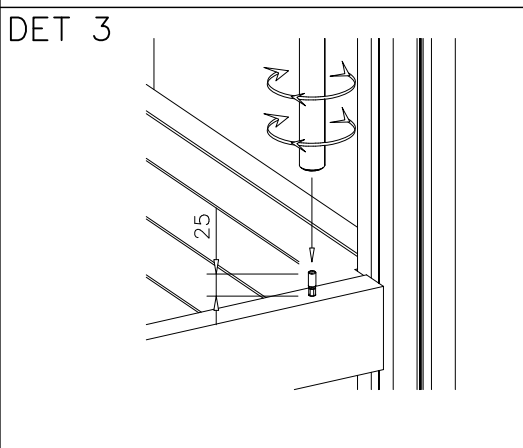

① 900240	PCS	② 900727	PCS
	1		1
Ø8x70		M10x80	
	PCS		PCS
③ 907688	PCS	③ 907701	PCS
	1		1
765		545	
	PCS		PCS
	PCS		PCS
	PCS		PCS
	PCS		PCS
	PCS		PCS