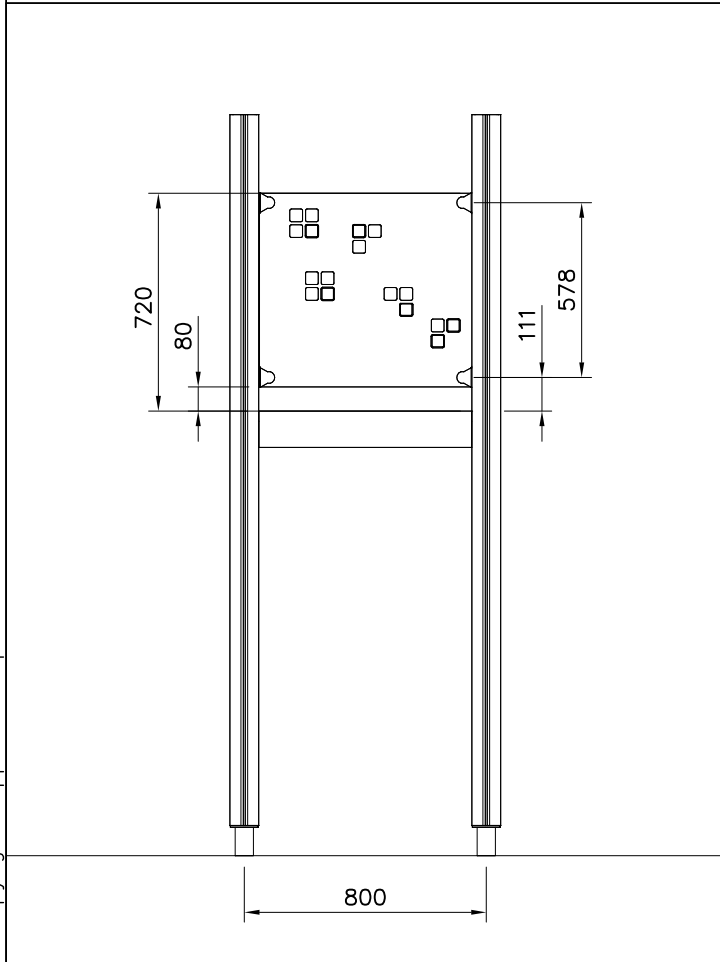

DET 7

DET 8

① 903176	PCS	② 909850	PCS
	4		4
		M8x25	
③ 909256	PCS	④ 909633	PCS
	8		4
Ø16/8.4x1.6		M8	
⑤ 980123	PCS		PCS
	4		
Ø7x60			
	PCS		PCS

DET 1

DET 2

Naulanauha kannatinlistan puolelle.
Nail list to the bottom.