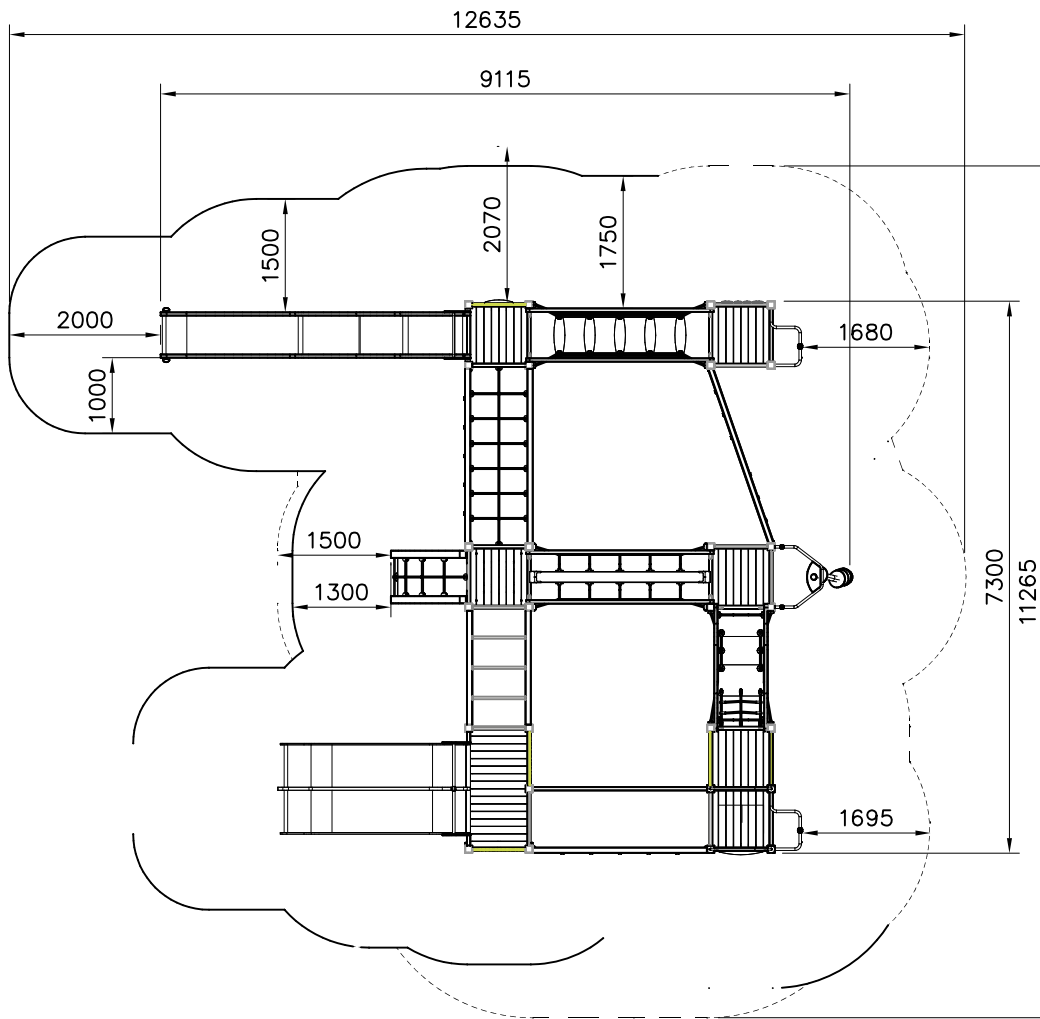

LAPPSET®
FINNO

Q14464

DATE: 27.1.2020

8a

- EN/AS Impact Area 103.1 m²
- - - Falling Space 106.5 m²
Max Falling Height 0000 mm

901902  30.7x60.9x100	PCS 4	901916  L 650	PCS 2	902439  Left Hand	PCS 1	902474  Right Hand	PCS 1	903093  Ø8x90	PCS 166	903107  Ø200x597	PCS 1
905138  GRAY	PCS 23	905196  GRAY	PCS 23	905879 	PCS 1	907667-216 	PCS 2	907688-216 	PCS 4	907694-216  L 704	PCS 19
907695-216 	PCS 2	907701-216 	PCS 28	907765 	PCS 1	907770  2x35/40x1659	PCS 2	907783-216 	PCS 2	907817-216  L 2554	PCS 2
908021  3x212x214	PCS 4	908237-216  400x226x2203	PCS 1	908240-216  837x642x120	PCS 1	908242-216  114x40x545	PCS 2	909511  90x90x650	PCS 29	909519  50x380x380	PCS 31
980114  Ø4x20	PCS 8	980123  Ø7x60	PCS 12	980131  Ø6x60	PCS 92	P10213  +1470 RIGHT	PCS 1	P10214  +1470 LEFT	PCS 1	P10224-216  Ø33,7x1200	PCS 1
P10225-216  Ø33,7x137x765	PCS 2	P10226  10x80x1300	PCS 1	P10235-216  Ø33,7x530	PCS 1	P10252 	PCS 1		PCS		PCS
	PCS		PCS		PCS		PCS		PCS		PCS