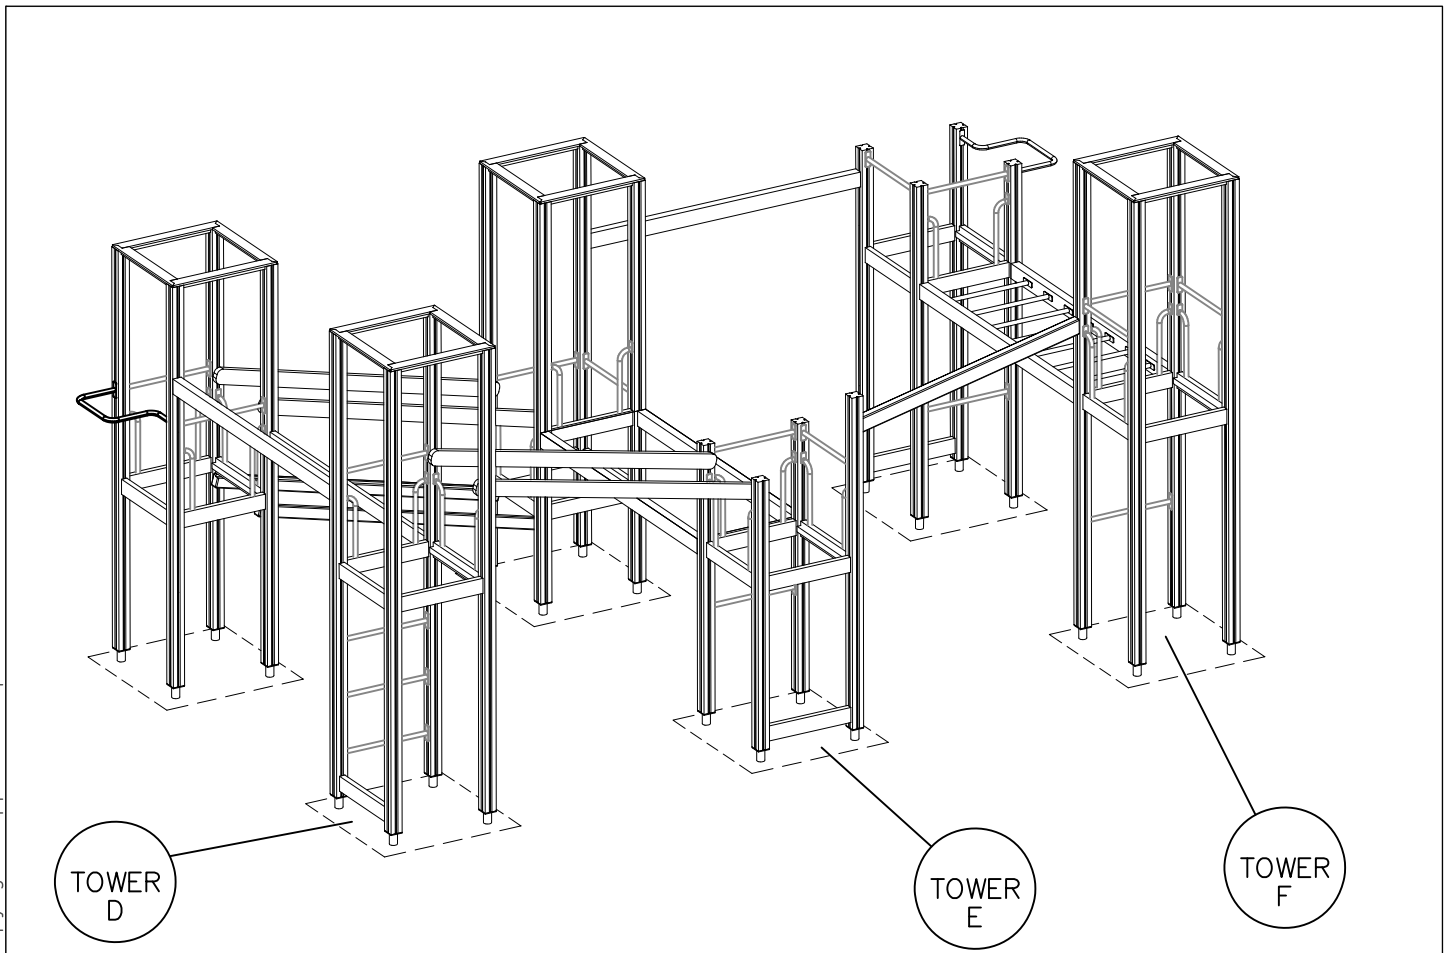

LAPPSET®

FINNO

ASENNUSOHJE
MONTERINGSANSVISNING
INSTALLATION INSTRUCTION
AUFBAUANLEITUNG
NOTICE D'INSTALLATION

DATE: 10.6.2020

137300M

- EN/AS Impact Area 84.2 m²
- - - Falling Space 85.6 m²
Max Falling Height 2570 mm