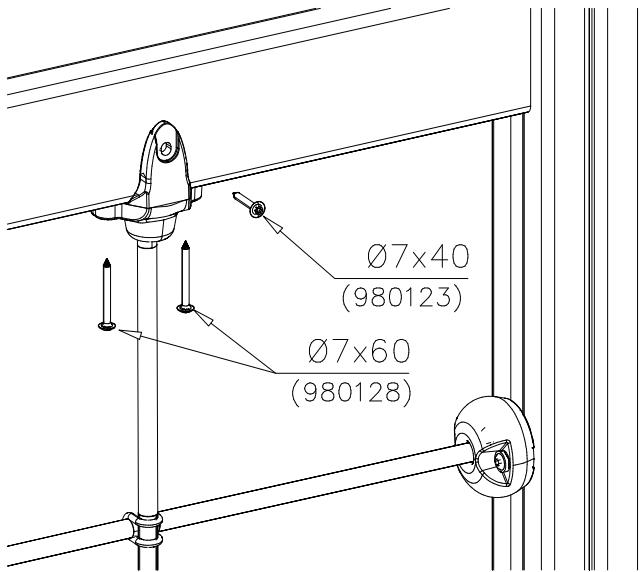

DET 1

DET 2

**Tuotekyltti tulee tuotteen mukana yhdellä seuraavista tavoista:****1) Metallinen tuotekyltti ja kiinnitysruuvit**

- Kiinnitä tuotekyltti ruuveilla tolppaan noin 2 metrin korkeuteen kuvan 1 mukaisesti.