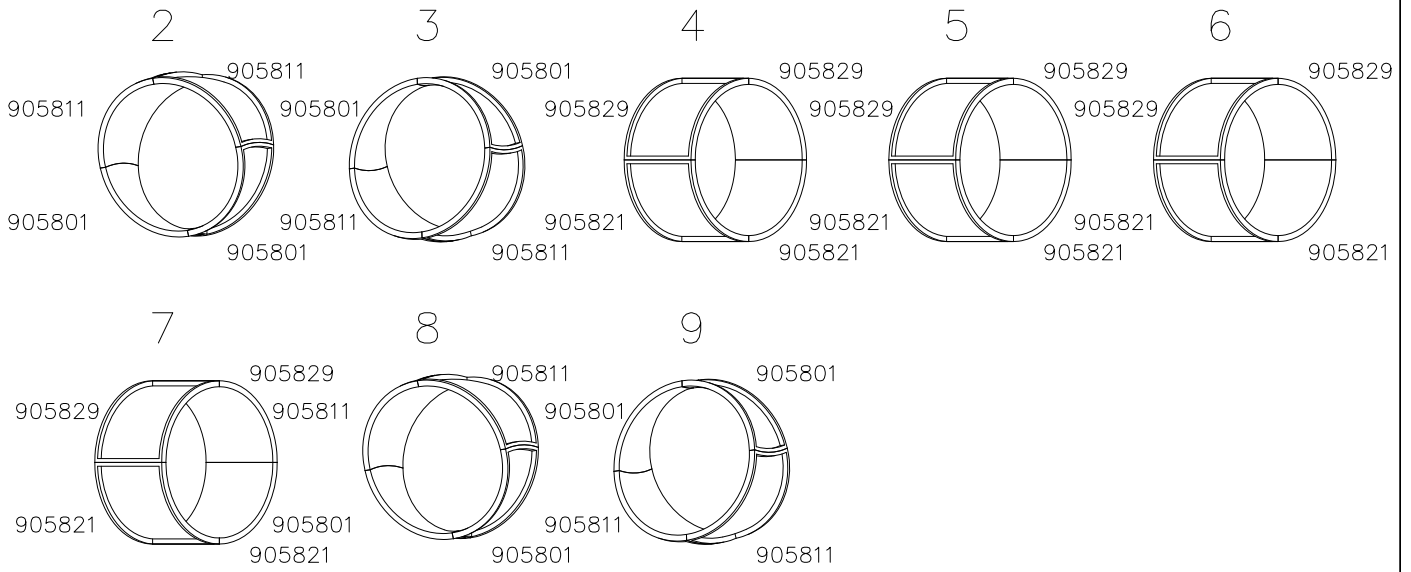

DET 1

DET 2

DET 3

DET 4

DET 5

DET 6

<p>905850</p>  <p>Access- and maintenance panel. Asennus- ja huolto luukku.</p>	<p>905850</p>  <p>10x30 909545 M12</p>	<p>905850</p>  <p>300 S</p>
<p>905850</p>  <p>DET 6 DET 5 905850</p>	<p>905850</p>  <p>905850 M12 Ø44/13.5</p>	<p>905850</p>  <p>8x30 905860 905850 Ø16/8.4 M8</p>