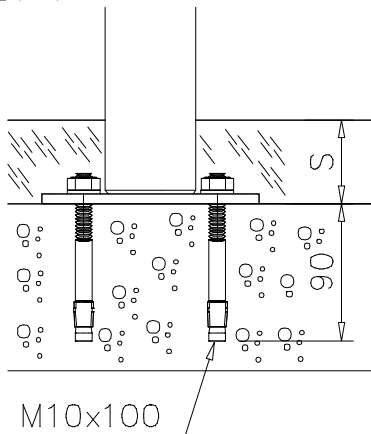

OPTIONS

	-301	BLUE
	-302	RED
	-303	BEIGE
	-304	GRAY
	-305	BLACK
	-306	YELLOW

DET 1

DET 2

DET 3

DET 1, 2, 3

① 909531	PCS	① 909513	PCS
	1		1
		60°	
① 909514	PCS	① 902056	PCS
	1		1
		75°	57°
① 902062	PCS		PCS
	1		
		70°	
	PCS		PCS
	PCS		PCS
② 909628	PCS		PCS
	4		
M10x100			

DET 1

M10x100

DET 2

DET 3

LAPPSET®
BETON FOUNDATION

FOOT

DATE: 27.10.2015

1(1)