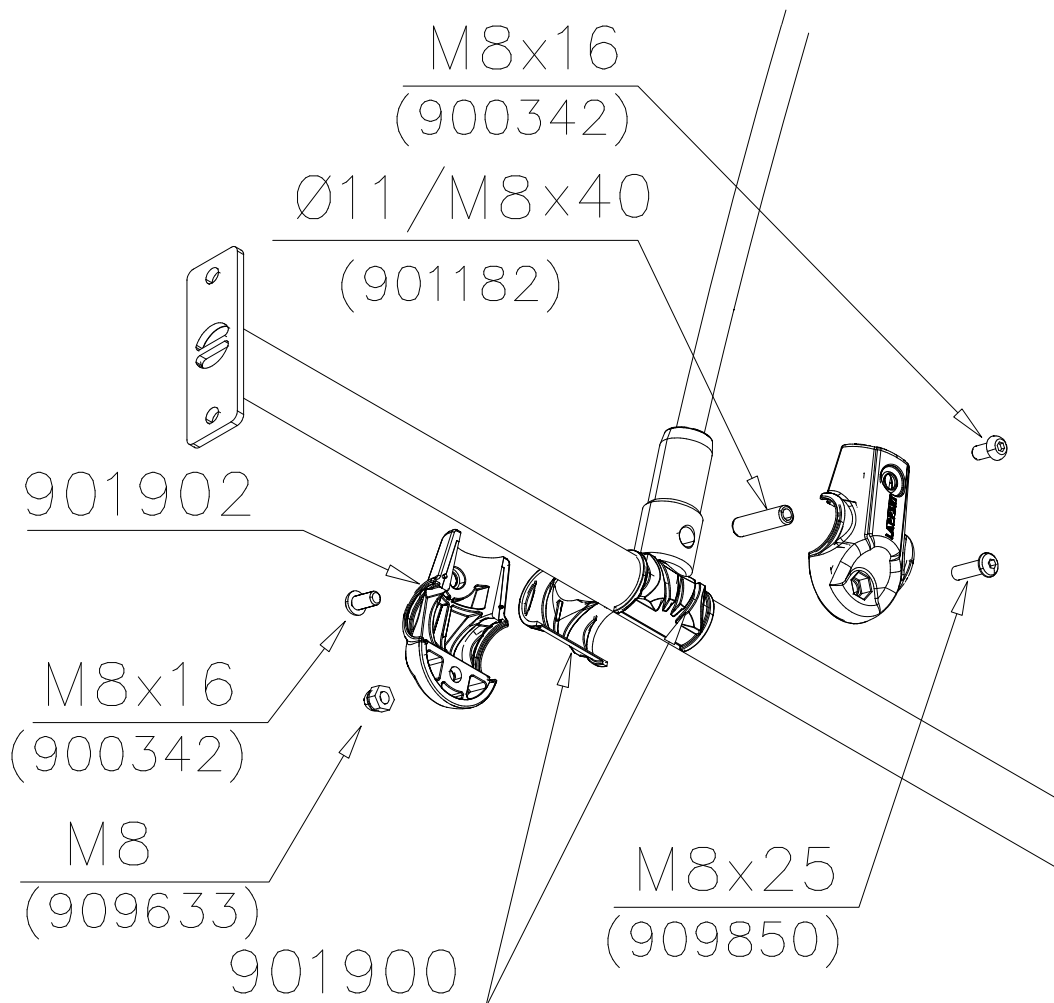

OPTIONS

	-301	BLUE
	-302	RED
	-303	BEIGE
	-304	GRAY
	-305	BLACK
	-306	YELLOW

DET 1

DET 2

DET 3

DET 1, 2, 3

① 909531	PCS	① 909513	PCS
	1		1
		60°	
① 909514	PCS	① 902056	PCS
	1		1
		75°	57°
① 902062	PCS		PCS
	1		
		70°	
	PCS		PCS
	PCS		PCS
② 909628	PCS		PCS
	4		
M10x100			

DET 1

M10x100

DET 2

DET 3

LAPPSET®
BETON FOUNDATION

FOOT

DATE: 27.10.2015

1(1)