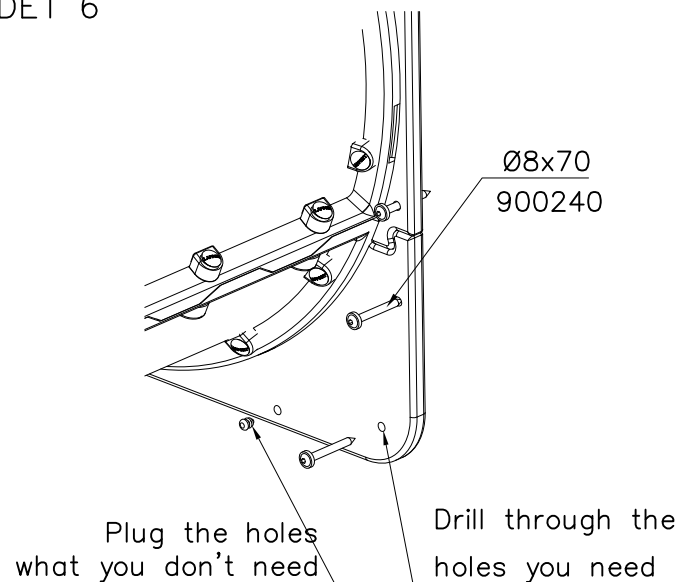

DET 1

DET 2

DET 3

DET 4

DET 5

DET 6

<p>905850</p>  <p>Access- and maintenance panel. Asennus- ja huolto luukku.</p>	<p>905850</p>  <p>10x30 909545 M12</p>	<p>905850</p>  <p>300 S</p>
<p>905850</p>  <p>DET 6 DET 5 905850</p>	<p>905850</p>  <p>905850 M12 Ø44/13.5</p>	<p>905850</p>  <p>8x30 905860 905850 Ø16/8.4 M8</p>