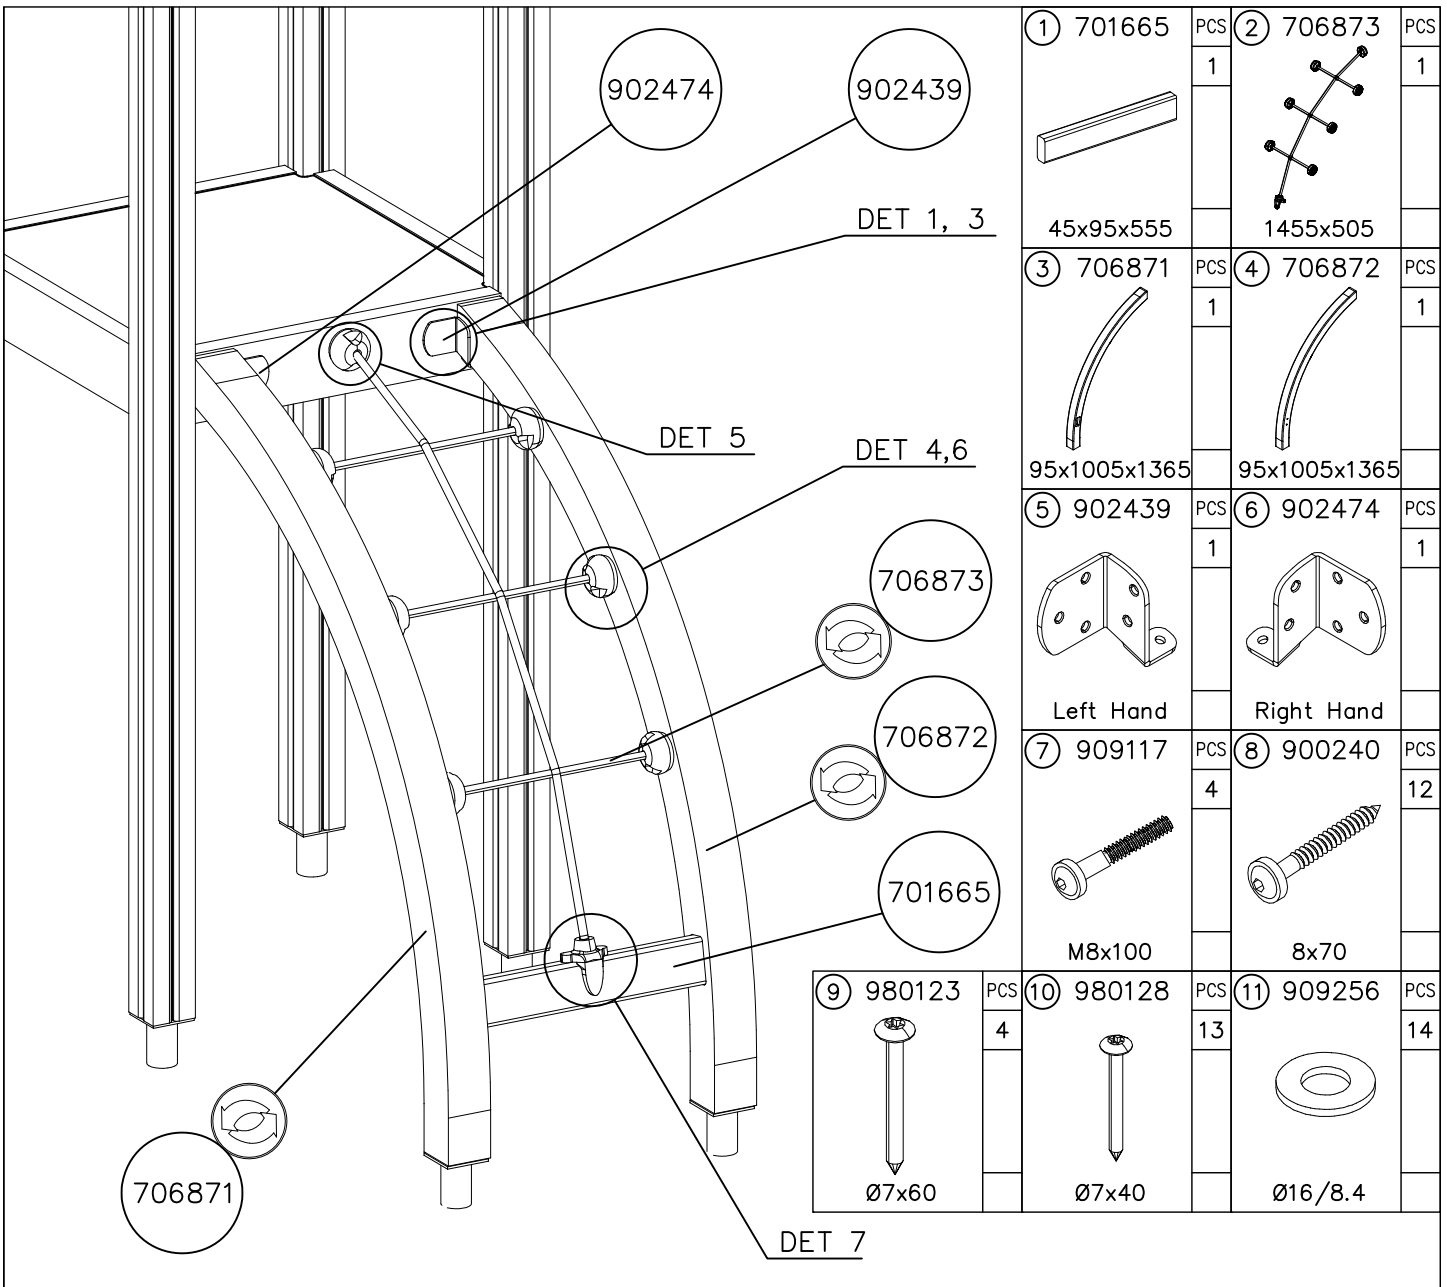

GAME WALL OPTIONS

706766	706772	706308	707453
			
640x702	640x702	640x702	640x702
707209	705705	707433	707386
			
640x702	640x702	640x702	640x702
709403	709358	709405	
			
640x702	640x702	420x702	

DET 1

DET 2

① 701665	PCS	② 706873	PCS		
	1		1		
45x95x555		1455x505			
③ 706871	PCS	④ 706872	PCS		
	1		1		
95x1005x1365		95x1005x1365			
⑤ 902439	PCS	⑥ 902474	PCS		
	1		1		
Left Hand		Right Hand			
⑦ 909117	PCS	⑧ 900240	PCS		
	4		12		
M8x100		8x70			
⑨ 980123	PCS	⑩ 980128	PCS	⑪ 909256	PCS
	4		13		14
Ø7x60		Ø7x40		Ø16/8.4	