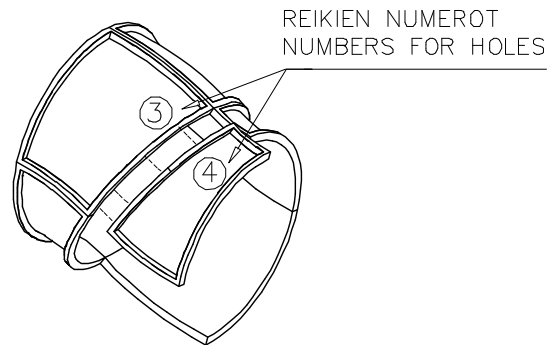

Esimerkki putken kokoamisesta
Example of installation

LIUKUPINTAAN EI SAA TULLA
LÄPINÄKYVIÄ MODUULEJA!!

NO TRANSPARENT PIECES ON
SLIDING SURFACE!!