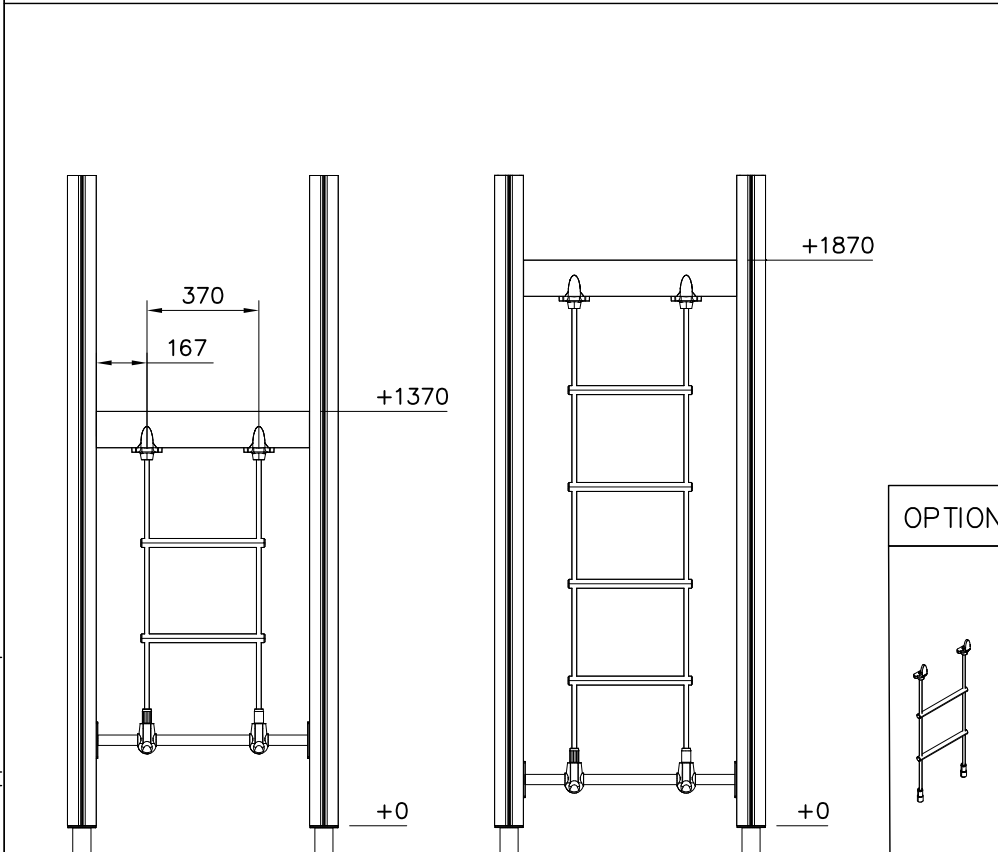

OPTIONS

	-301	BLUE
	-302	RED
	-303	BEIGE
	-304	GRAY
	-305	BLACK
	-306	YELLOW

DET 1

DET 2

DET 3

DET 1, 2, 3

① 909531	PCS	① 909513	PCS
	1		1
		60°	
① 909514	PCS	① 902056	PCS
	1		1
		75°	57°
① 902062	PCS		PCS
	1		
		70°	
	PCS		PCS
	PCS		PCS
② 909628	PCS		PCS
	4		
M10x100			