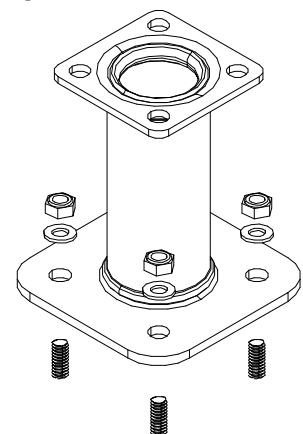

OPTIONS

	-301	BLUE
	-302	RED
	-303	BEIGE
	-304	GRAY
	-305	BLACK
	-306	YELLOW

DET 1

DET 2

DET 3

DET 1, 2, 3

① 909531	PCS	① 909513	PCS
	1		1
		60°	
① 909514	PCS	① 902056	PCS
	1		1
		75°	57°
① 902062	PCS		PCS
	1		
		70°	
	PCS		PCS
	PCS		PCS
② 909628	PCS		PCS
	4		
M10x100			

DET 1

M10x100

DET 2

DET 3

LAPPSET®
BETON FOUNDATION

FOOT

DATE: 27.10.2015

1(1)