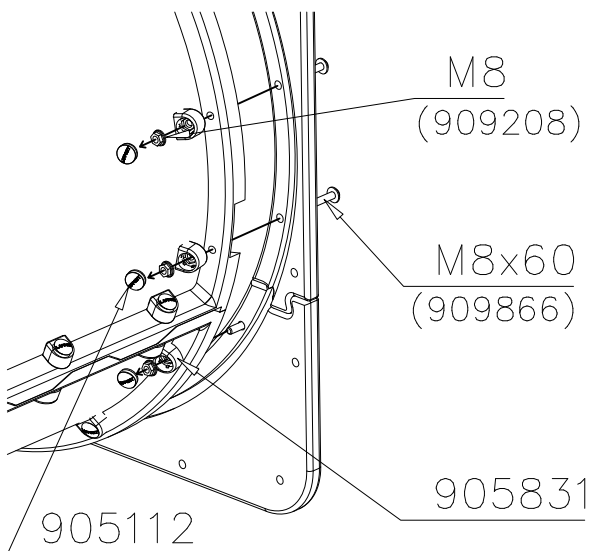

① 900240	PCS	② 900727	PCS
	1		1
Ø8x70		M10x80	
	PCS		PCS
③ 907688	PCS	③ 907701	PCS
	1		1
765		545	
	PCS		PCS
	PCS		PCS
	PCS		PCS
	PCS		PCS

① 905104	PCS		PCS
	8		
M10			

① 905104	PCS	② 909628	PCS
	8		4
M10		M10x100	
	PCS		PCS
	PCS		PCS
	PCS		PCS
	PCS	③ 929622	PCS
			1
		180x180x150	

DET 1

DET 2

DET 3

DET 4

DET 5

DET 6

<p>905850</p>  <p>Access- and maintenance panel. Asennus- ja huolto luukku.</p>	<p>905850</p>  <p>10x30 909545 M12</p>	<p>905850</p>  <p>300 S</p>
<p>905850</p>  <p>DET 6 DET 5 905850</p>	<p>905850</p>  <p>905850 M12 Ø44/13.5</p>	<p>905850</p>  <p>8x30 905860 905850 Ø16/8.4 M8</p>

Esimerkki putken kokoamisesta
Example of installation**LIUKUPINTAAN EI SAA TULLA**
LÄPINÄKYVIÄ MODUULEJA!!**NO TRANSPARENT PIECES ON**
SLIDING SURFACE!!

Valmiiksi kasattujen osien osakokoonpanot ja vara-osa listat.

Ready installed component subassemblies and spare part list.

	<p>2</p> 								
<p>9</p>  <table border="1" data-bbox="167 1724 742 2094"> <tr> <td>909205 x 16 909206 x 8</td> <td>980150 x 16</td> <td>905831 x 32</td> </tr> <tr> <td>905850</td> <td>909208 x 8</td> <td>980151 x 8</td> </tr> </table> <p>Position of the box: 90 degrees</p>	909205 x 16 909206 x 8	980150 x 16	905831 x 32	905850	909208 x 8	980151 x 8	<p>707918-706</p> 	<p>909205 x 8</p> 	<p>980150 x 8</p> 
909205 x 16 909206 x 8	980150 x 16	905831 x 32							
905850	909208 x 8	980151 x 8							
<p>909252 x 13</p> 	<p>700413 x 1</p> 								
<p>909205 x 16 909206 x 8</p> 	<p>980150 x 16</p> 	<p>905831 x 32</p> 							
<p>905850</p> 	<p>909208 x 8</p> 	<p>980151 x 8</p> 							