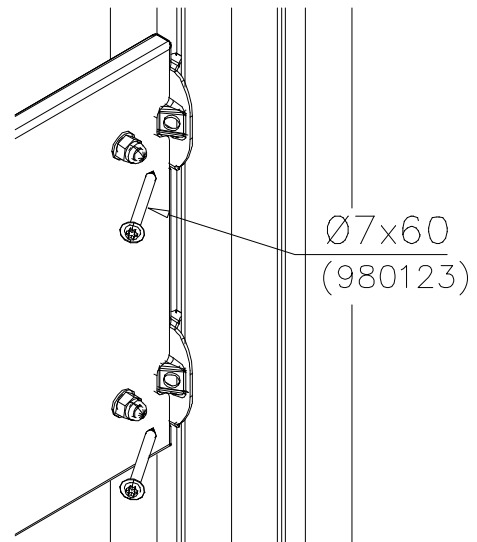

GAME WALL OPTIONS

706766	706772	706308	707453
640x702	640x702	640x702	640x702
707209	705705	707433	707386
640x702	640x702	640x702	640x702
709403	709358	709405	
640x702	640x702	420x702	

DET 1

DET 2