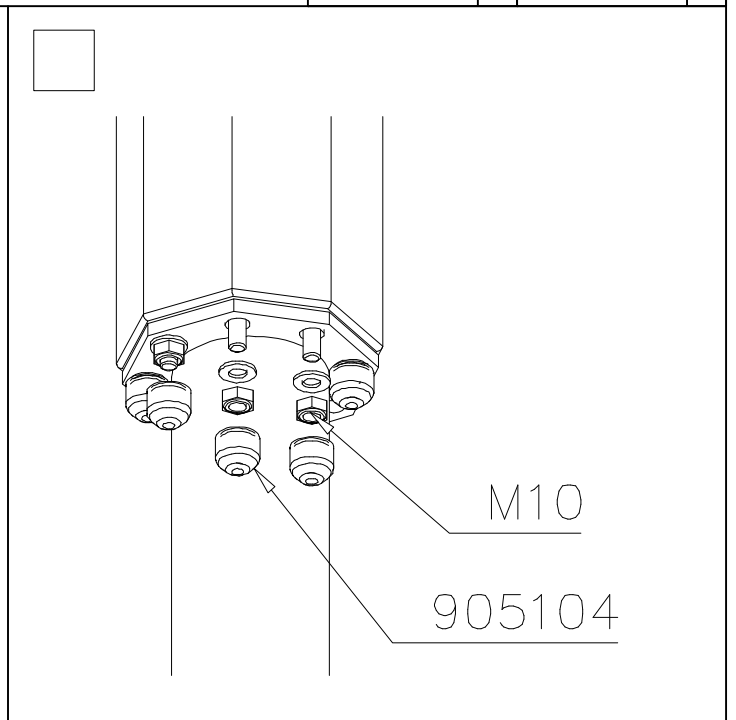

① 900240	PCS	② 900727	PCS
	1		1
Ø8x70		M10x80	
	PCS		PCS
③ 907688	PCS	③ 907701	PCS
	1		1
765		545	
	PCS		PCS
	PCS		PCS
	PCS		PCS
	PCS		PCS

① 905104	PCS		PCS
	8		
M10			

① 905104	PCS	② 909628	PCS
	8		4
M10		M10x100	
	PCS		PCS
	PCS		PCS
	PCS		PCS
	PCS	③ 929622	PCS
			1
		180x180x150	

DET 1

DET 2

DET 3

DET 4

DET 5

DET 6

<p>905850</p>  <p>Access- and maintenance panel. Asennus- ja huolto luukku.</p>	<p>905850</p>  <p>10x30 909545 M12</p>	<p>905850</p>  <p>300 S</p>
<p>905850</p>  <p>DET 6 DET 5 905850</p>	<p>905850</p>  <p>905850 M12 Ø44/13.5</p>	<p>905850</p>  <p>8x30 905860 905850 Ø16/8.4 M8</p>