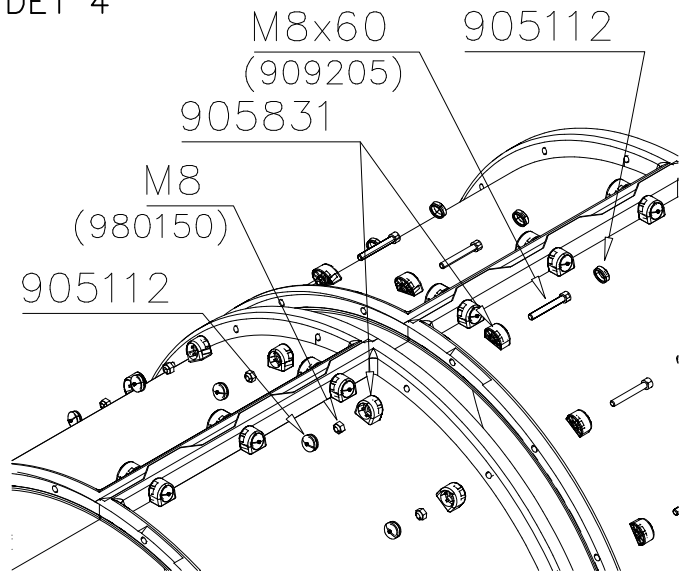

① 900240	PCS	② 900727	PCS
	1		1
Ø8x70		M10x80	
	PCS		PCS
③ 907688	PCS	③ 907701	PCS
	1		1
765		545	
	PCS		PCS
	PCS		PCS
	PCS		PCS
	PCS		PCS

① 905104	PCS		PCS
	8		
M10			

① 905104	PCS	② 909628	PCS
	8		4
M10		M10x100	
	PCS		PCS
	PCS		PCS
	PCS		PCS
	PCS	③ 929622	PCS
			1
		180x180x150	

DET 1

DET 2

DET 3

DET 4

DET 5

DET 6

<p>905850</p>  <p>Access- and maintenance panel. Asennus- ja huolto luukku.</p>	<p>905850</p>  <p>10x30 909545 M12</p>	<p>905850</p>  <p>300 S</p>
<p>905850</p>  <p>DET 6 DET 5 905850</p>	<p>905850</p>  <p>905850 M12 Ø44/13.5</p>	<p>905850</p>  <p>8x30 905860 905850 Ø16/8.4 M8</p>

Esimerkki putken kokoamisesta
Example of installation**LIUKUPINTAAN EI SAA TULLA**
LÄPINÄKYVIÄ MODUULEJA!!**NO TRANSPARENT PIECES ON**
SLIDING SURFACE!!

Valmiiksi kasattujen osien osakokoonpanot ja vara-osa listat.