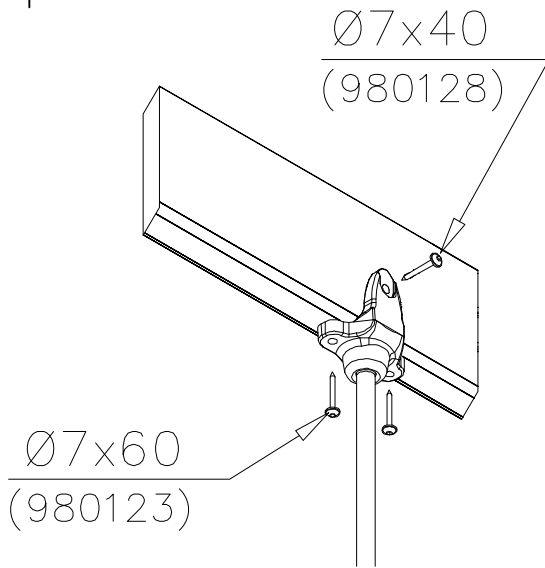

OPTIONS

	-301	BLUE
	-302	RED
	-303	BEIGE
	-304	GRAY
	-305	BLACK
	-306	YELLOW

DET 1

DET 2

DET 3

DET 1, 2, 3

① 909531	PCS	① 909513	PCS
	1		1
		60°	
① 909514	PCS	① 902056	PCS
	1		1
		75°	57°
① 902062	PCS		PCS
	1		
		70°	
	PCS		PCS
	PCS		PCS
② 909628	PCS		PCS
	4		
M10x100			