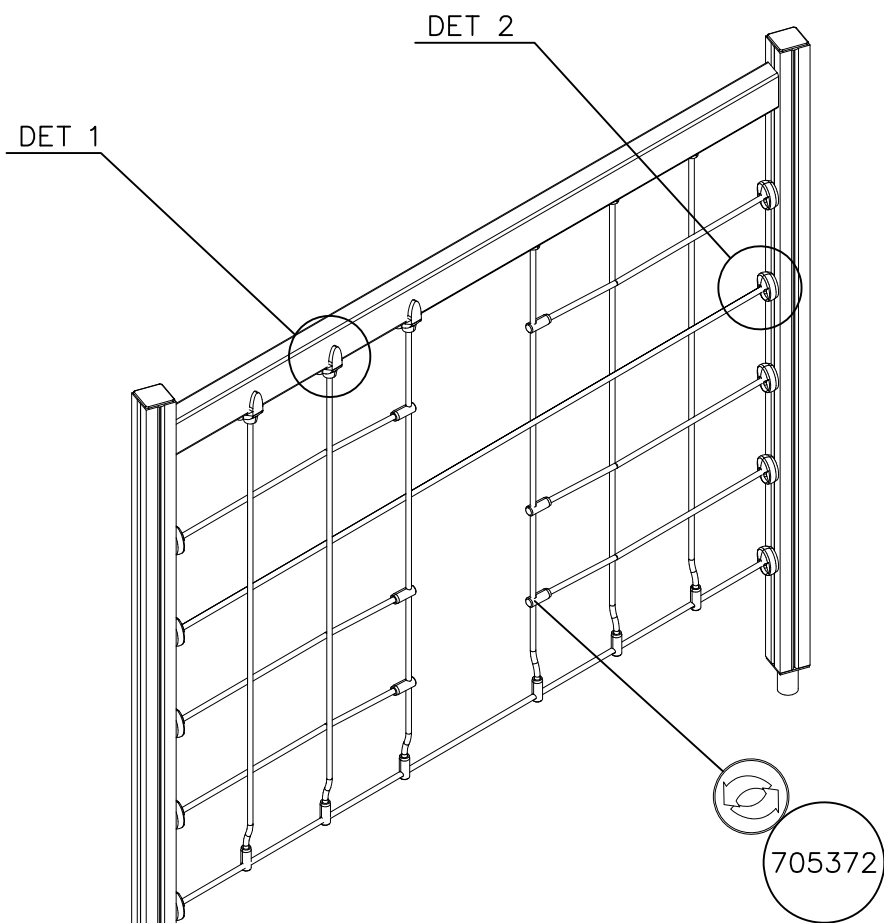

① 705372	PCS	② 900240	PCS
	1		20
1600x2440		Ø8x70	
③ 980128	PCS	④ 980123	PCS
	6		12
Ø7x40		Ø7x60	
	PCS		PCS
	PCS		PCS

1:25