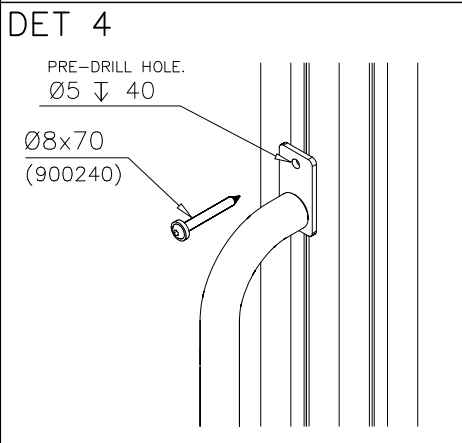

DET 1

DET 2

INFO:

Asennusmitta /
Installation
dimension

① 900240	PCS	② 900727	PCS
	1		1
Ø8x70		M10x80	
	PCS		PCS
③ 907688	PCS	③ 907701	PCS
	1		1
765		545	
	PCS		PCS
	PCS		PCS
	PCS		PCS
	PCS		PCS

**Tuotekyltti tulee tuotteen mukana yhdellä seuraavista tavoista:****1) Metallinen tuotekyltti ja kiinnitysruuvit**