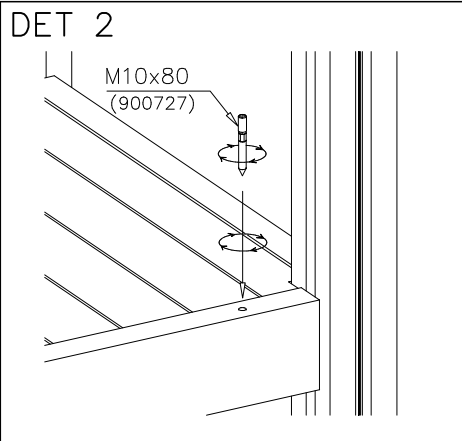

DET 1

DET 2

INFO:

Asennusmitta /
Installation
dimension

① 900240	PCS	② 900727	PCS
	1		1
Ø8x70		M10x80	
	PCS		PCS
③ 907688	PCS	③ 907701	PCS
	1		1
765		545	
	PCS		PCS
	PCS		PCS
	PCS		PCS
	PCS		PCS

**Tuotekyltti tulee tuotteen mukana yhdellä seuraavista tavoista:****1) Metallinen tuotekyltti ja kiinnitysruuvit**