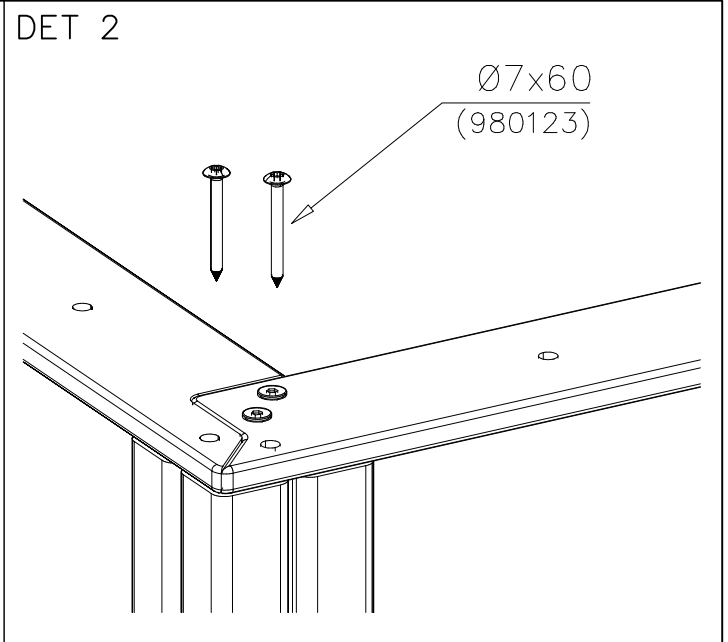

STRIP OPTIONS

706429

32x45x705

706429-602	DARK BROWN
706429-603	LIGHT BROWN
706429-604	LIGHT GRAY

① 706453	PCS	② 707255	PCS
	5		2
15x145x600		45x120x2480	
③ 707260	PCS	④ 905083	PCS
	2		4
2375x600		Ø32	
⑤ 980151	PCS	⑥ 909232	PCS
	4		4
Ø16/8.4		8x120	
⑦ 905112	PCS	⑧ 900240	PCS
	4		16
Ø22		Ø8x70	