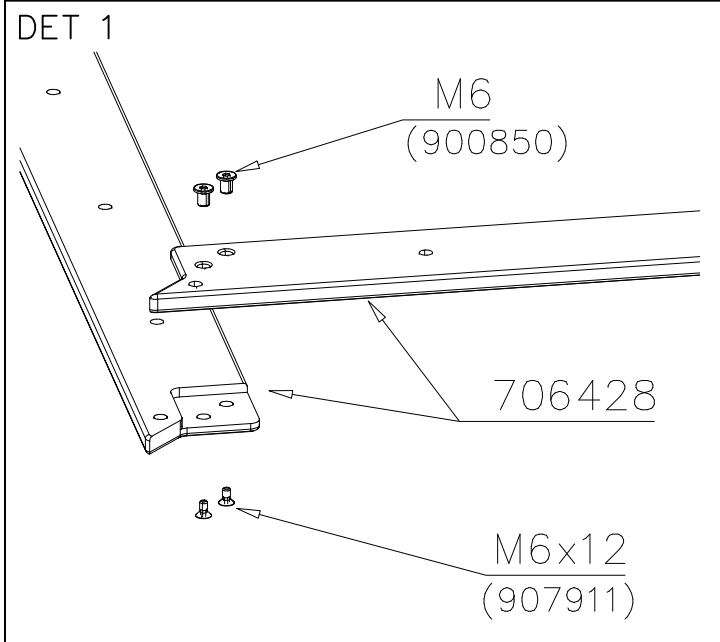

STRIP OPTIONS

706429

32x45x705

706429-602	DARK BROWN
706429-603	LIGHT BROWN
706429-604	LIGHT GRAY

① 706453	PCS	② 707255	PCS
	5		2
15x145x600		45x120x2480	
③ 707260	PCS	④ 905083	PCS
	2		4
2375x600		Ø32	
⑤ 980151	PCS	⑥ 909232	PCS
	4		4
Ø16/8.4		8x120	
⑦ 905112	PCS	⑧ 900240	PCS
	4		16
Ø22		Ø8x70	