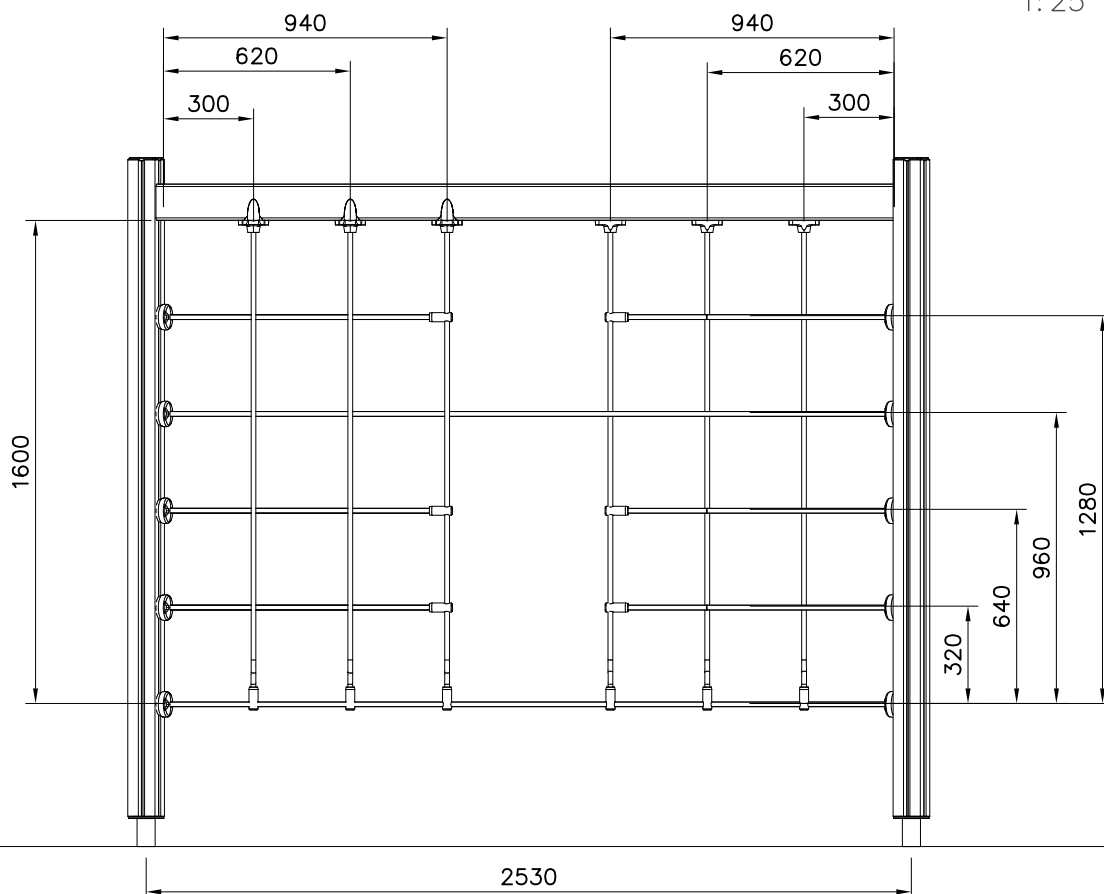

1:25

NET OPTIONS

707285

1600x2305

- | | |
|------------|--------|
| 707285-301 | BLUE |
| 707285-302 | RED |
| 707285-303 | BEIGE |
| 707285-304 | GREY |
| 707285-305 | BLACK |
| 707285-306 | YELLOW |

DET 1

DET 2

① 705372	PCS	② 900240	PCS
	1		20
1600x2440		Ø8x70	
③ 980128	PCS	④ 980123	PCS
	6		12
Ø7x40		Ø7x60	
	PCS		PCS
	PCS		PCS

1:25

NET OPTIONS

705372

1600x2440

- | | |
|------------|--------|
| 705372-301 | BLUE |
| 705372-302 | RED |
| 705372-303 | BEIGE |
| 705372-304 | GREY |
| 705372-305 | BLACK |
| 705372-306 | YELLOW |