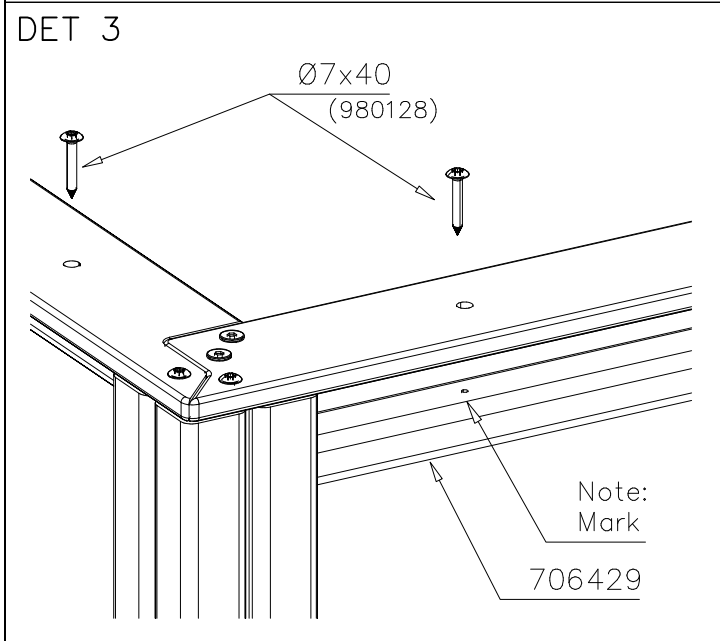

STRIP OPTIONS

706429

32x45x705

706429-602	DARK BROWN
706429-603	LIGHT BROWN
706429-604	LIGHT GRAY

① 706453	PCS	② 707255	PCS
	5		2
15x145x600		45x120x2480	
③ 707260	PCS	④ 905083	PCS
	2		4
2375x600		Ø32	
⑤ 980151	PCS	⑥ 909232	PCS
	4		4
Ø16/8.4		8x120	
⑦ 905112	PCS	⑧ 900240	PCS
	4		16
Ø22		Ø8x70	