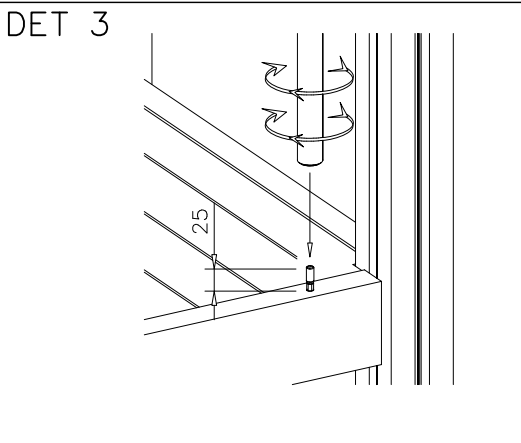

DET 1

DET 2

INFO:

Asennusmitta /
Installation
dimension

① 900240	PCS	② 900727	PCS
	1		1
Ø8x70		M10x80	
	PCS		PCS
③ 907688	PCS	③ 907701	PCS
	1		1
765		545	
	PCS		PCS
	PCS		PCS
	PCS		PCS
	PCS		PCS

**Tuotekyltti tulee tuotteen mukana yhdellä seuraavista tavoista:****1) Metallinen tuotekyltti ja kiinnitysruuvit**