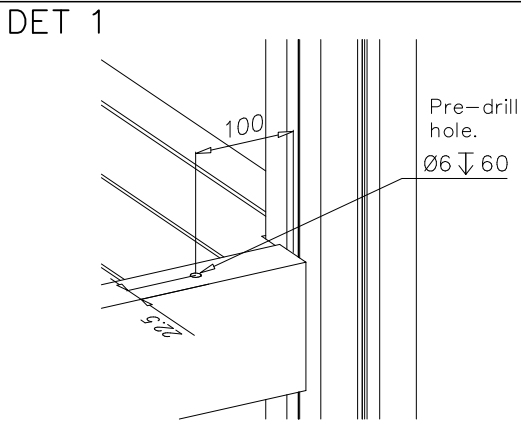

DET 1

DET 2

INFO:

Asennusmitta /
Installation
dimension

① 900240	PCS	② 900727	PCS
	1		1
Ø8x70		M10x80	
	PCS		PCS
③ 907688	PCS	③ 907701	PCS
	1		1
765		545	
	PCS		PCS
	PCS		PCS
	PCS		PCS
	PCS		PCS

**Tuotekyltti tulee tuotteen mukana yhdellä seuraavista tavoista:****1) Metallinen tuotekyltti ja kiinnitysruuvit**