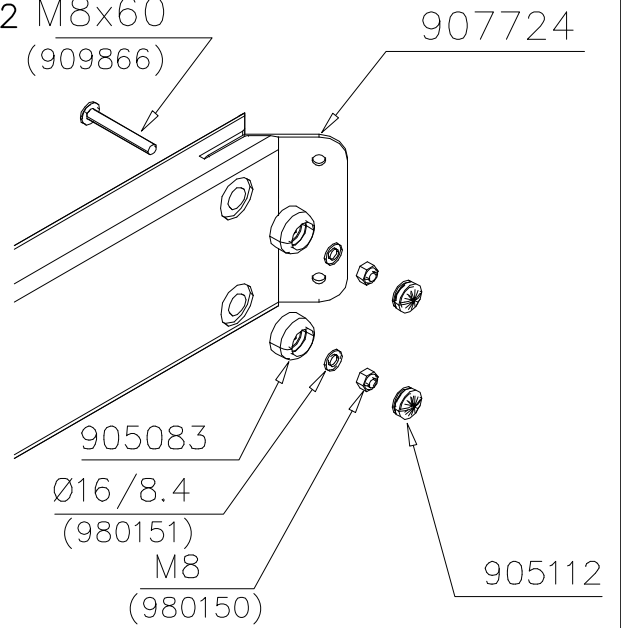

DET 7

DET 8

BOOM OPTIONS		
706510	706510-602	DARK BROWN
	706510-603	LIGHT BROWN
45x120x1030	706510-604	LIGHT GRAY

DET 1

DET 2 M8x60
(909866)

DET 3

① 903176	PCS	② 909850	PCS
	4		4
		M8x25	
③ 909256	PCS	④ 909633	PCS
	8		4
Ø16/8.4x1.6		M8	
⑤ 980123	PCS		PCS
	4		
Ø7x60			

***Note:**
No gaps between:
8–25mm
89–230mm

800

80

*Note

800

80

*Note

COLOR OPTIONS	
-701	BLUE
-702	YELLOW
-703	LIME
-704	DARK GRAY
-705	LIGHT GRAY
-706	RED
-707	GREEN
-708	FUXIA