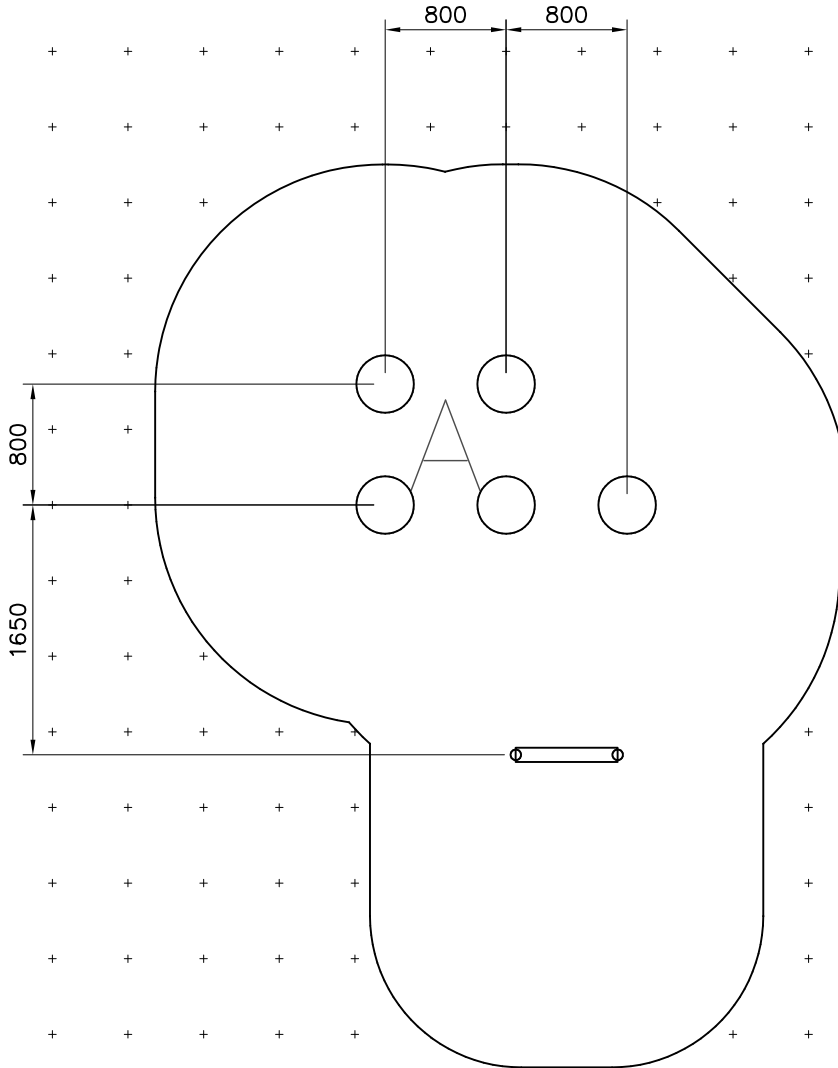

EN/AS Impact Area 20 m²
Grid size = 500 mm

- EN/AS Impact Area 20 m²
- - - Falling Space 20.2 m²
Max Falling Height 1000 mm

1:20

1:20

DET 1

DET 2

DET 3

DET 4