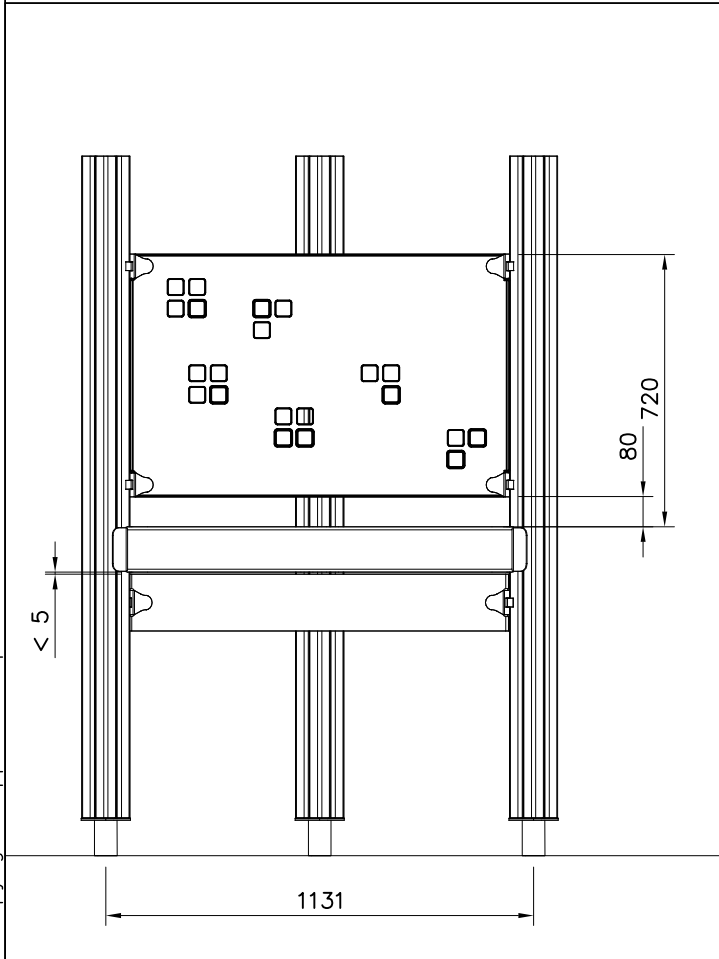

DET 2

① 706896	PCS	② 903176	PCS
	1		2
15x150x703			
③ 909850	PCS	④ 909256	PCS
	2		2
M8x25		Ø16/8.4x1.6	
⑤ 909633	PCS	⑥ 980123	PCS
	2		2
M8		Ø7x60	
	PCS		PCS

OR

WALL OPTIONS

706448

706448-701	BLUE
706448-702	YELLOW
706448-703	LIME
706448-704	DARK GRAY
706448-705	LIGHT GRAY
706448-706	RED
706448-707	GREEN
706448-708	FUXIA