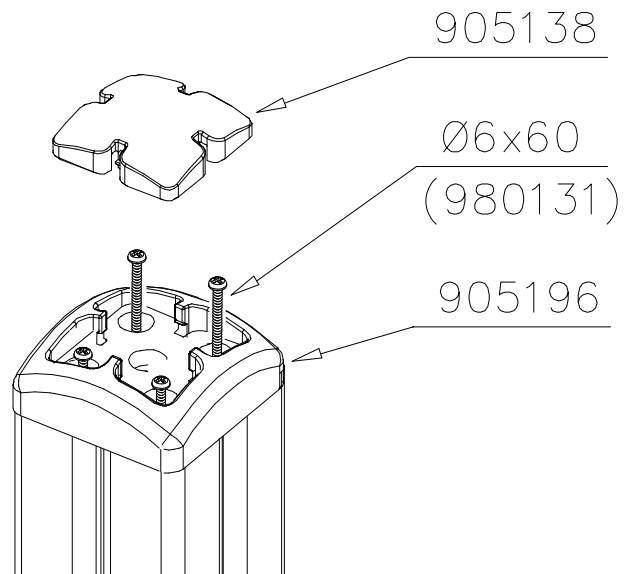

EN/AS Impact Area 20 m²
Grid size = 500 mm

- EN/AS Impact Area 20 m²
- - - Falling Space 20.2 m²
Max Falling Height 1000 mm

1:20

1:20

DET 1

DET 2

DET 3

DET 4