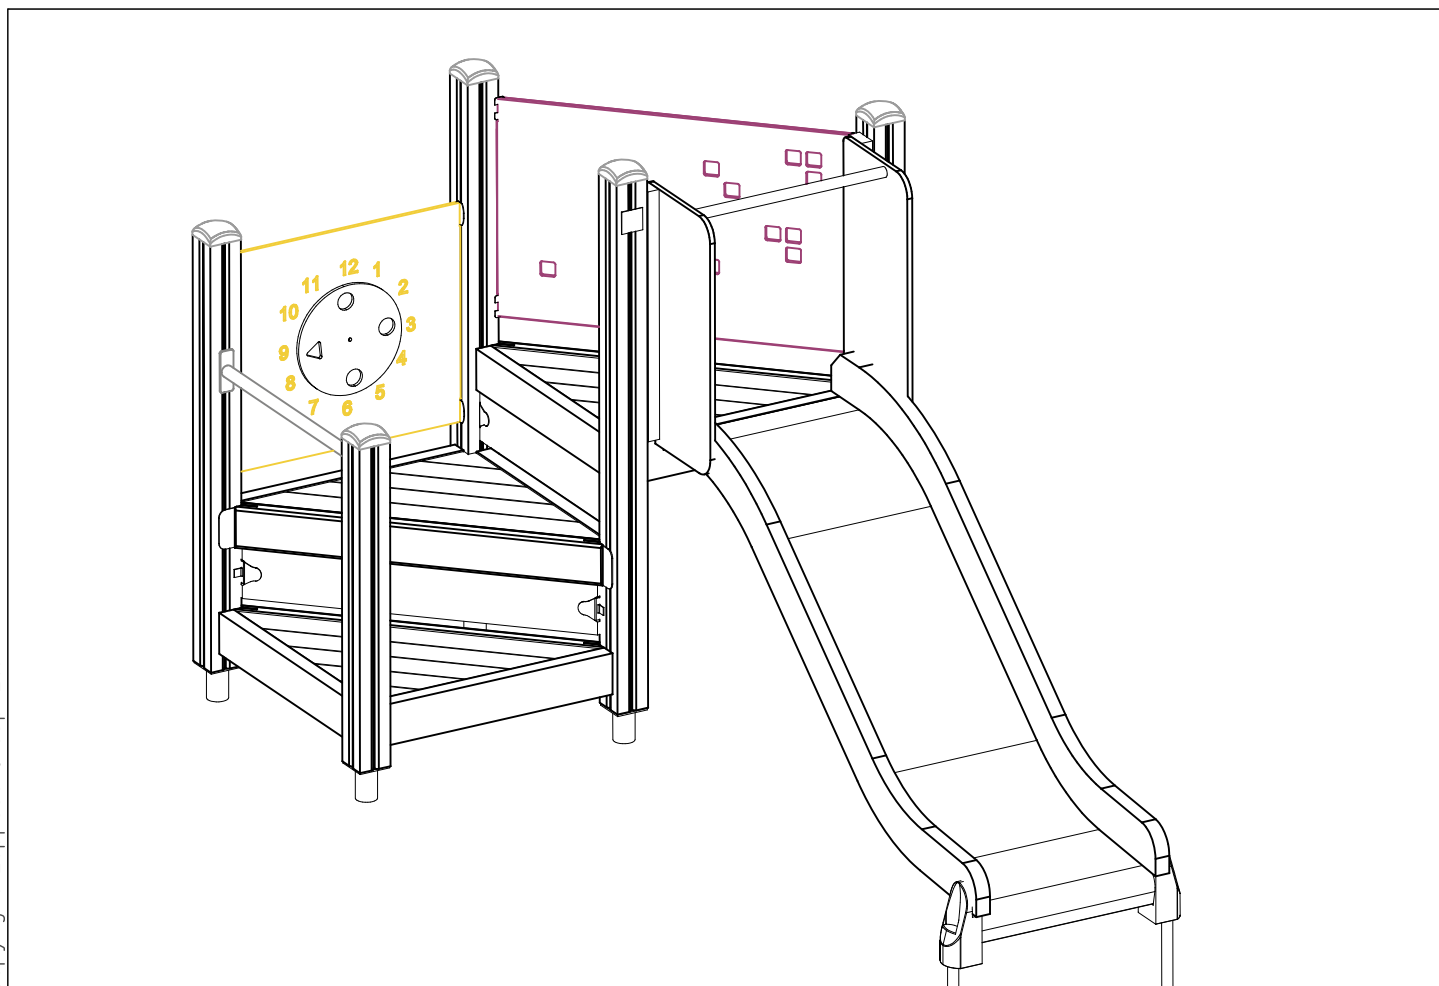

LAPPSET®

FINNO

ASENNUSOHJE
MONTERINGSANSVISNING
INSTALLATION INSTRUCTION
AUFBAUANLEITUNG
NOTICE D'INSTALLATION

DATE: 30.1.2020

Q14481