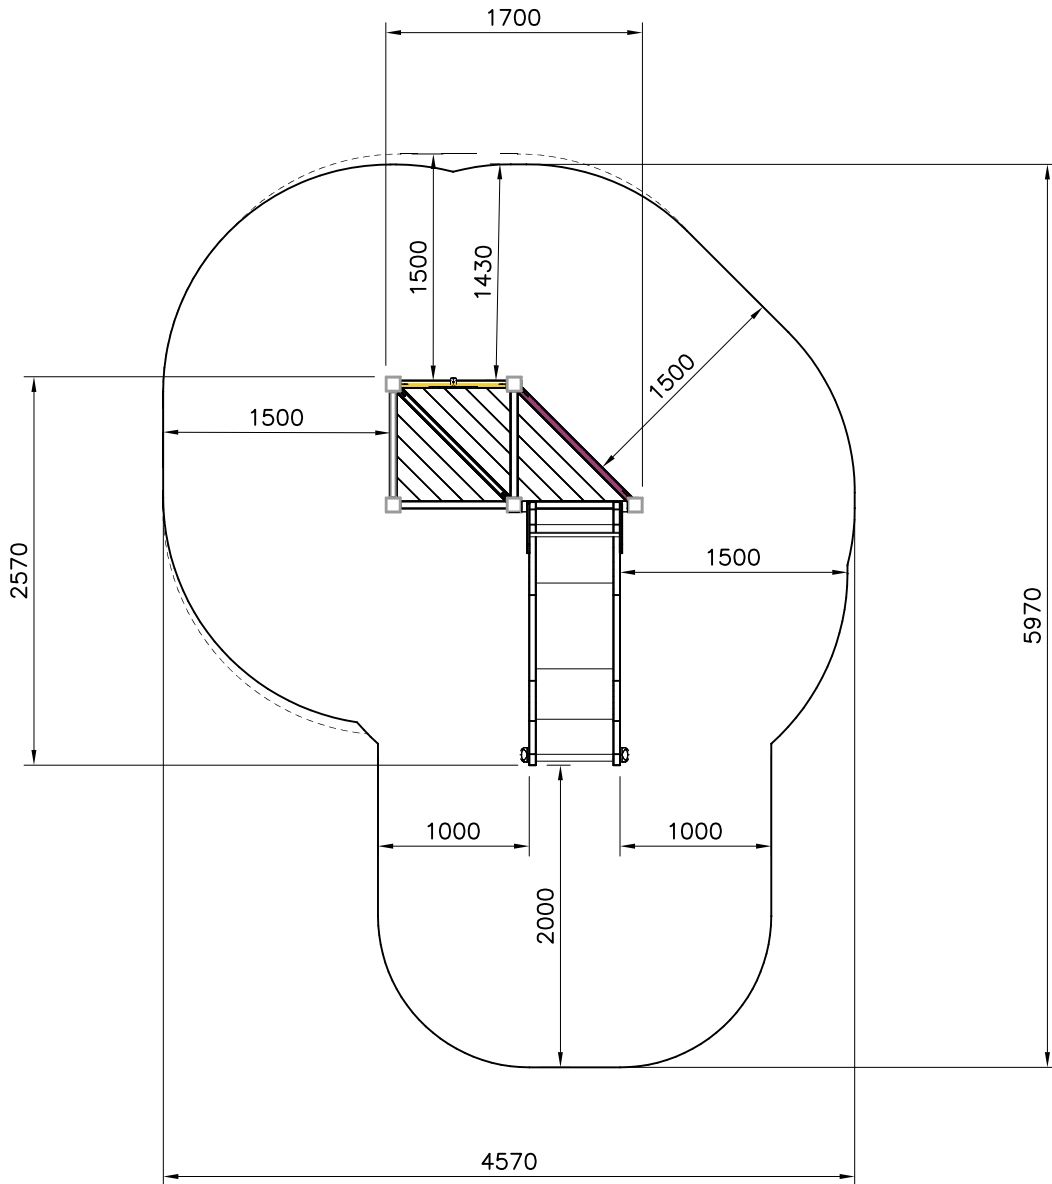

LAPPSET®

FINNO

ASENNUSOHJE
MONTERINGSANSVISNING
INSTALLATION INSTRUCTION
AUFBAUANLEITUNG
NOTICE D'INSTALLATION

DATE: 30.1.2020

Q14481

DATE: 30.1.2020

008985  32x714x714	PCS 3	701401-603  L 1250	PCS 1	702286  65x65	PCS 1	706371-702  15x345x750	PCS 2	706439-603  L 704	PCS 6	706441-603  93x93x1550	PCS 3
706448-708  10x640x1003	PCS 1	706452-603  600x780x1470	PCS 1	706505  35x70x730	PCS 2	706508  32x45x650	PCS 9	706510-603  45x120x1030	PCS 3	706531  FASTENER KIT	PCS 5
706533 	PCS 1	706537 	PCS 3	706538 	PCS 3	706772-702 	PCS 1	706778 	PCS 1	706878 	PCS 1
706894-603  L 950	PCS 1	706896  15x150x703	PCS 1	706897 	PCS 1	706898  15x150x1003	PCS 1	706900 	PCS 1	707133  10x80x745	PCS 1
900240  Ø8x70	PCS 4	901868  Ø34x598	PCS 3	901879 	PCS 2	903093  Ø8x90	PCS 24	905138  GRAY	PCS 5	905196  GRAY	PCS 5
907694-216  L 704	PCS 1	909511  90x90x650	PCS 5	909519  50x380x380	PCS 5	980114  Ø4x20	PCS 4	980131  Ø6x60	PCS 20		PCS
	PCS		PCS		PCS		PCS		PCS		PCS

EN/AS Impact Area 20 m²
Grid size = 500 mm

- EN/AS Impact Area 20 m²
- - - Falling Space 20.2 m²
Max Falling Height 1000 mm

1:20

1:20

DET 1

DET 2

DET 3

DET 4

DATE: 15.5.2018

1(1)

①	909511	PCS	②	909519	PCS
		1			1
	90x90x650			50x380x380	

③	909637	PCS	④	909638	PCS
		4			8
	M10			Ø20/10.5	

⑤	909639	PCS	⑥	905104	PCS
		4			4
	M10x25			M10	

OPTION FOOT

①	911155	PCS			PCS
		1			
	90x90x650				