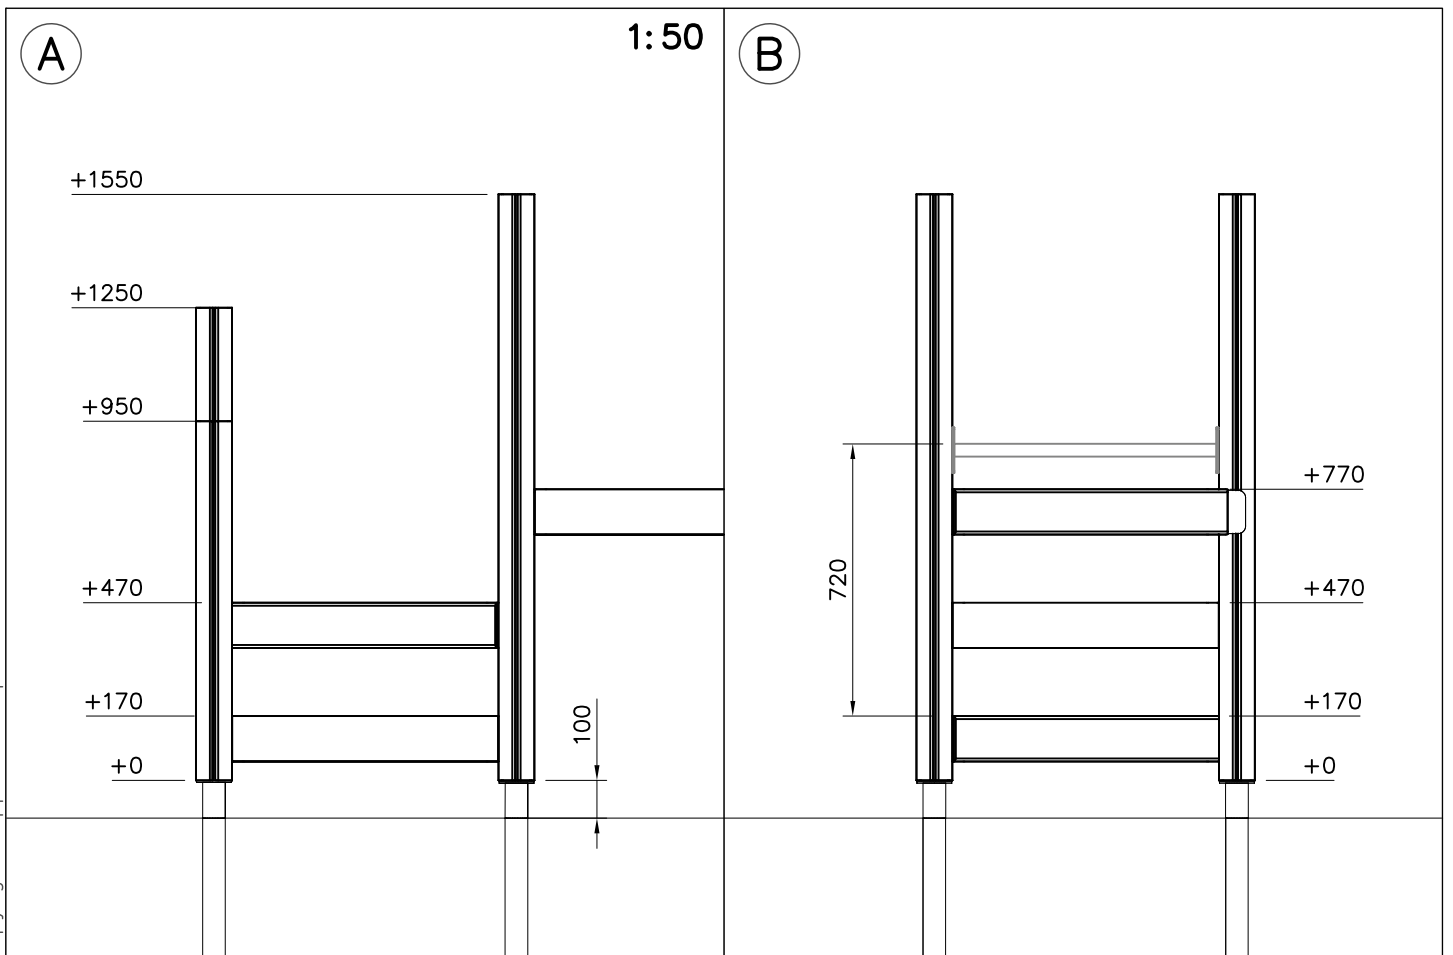

EN/AS Impact Area 20 m²
Grid size = 500 mm

- EN/AS Impact Area 20 m²
- - - Falling Space 20.2 m²
Max Falling Height 1000 mm

1:20

1:20

DET 1

DET 2

DET 3

DET 4

DATE: 15.5.2018

1(1)

①	909511	PCS	②	909519	PCS
		1			1
	90x90x650			50x380x380	

③	909637	PCS	④	909638	PCS
		4			8
	M10			Ø20/10.5	

⑤	909639	PCS	⑥	905104	PCS
		4			4
	M10x25			M10	

OPTION FOOT

①	911155	PCS			PCS
		1			
	90x90x650				