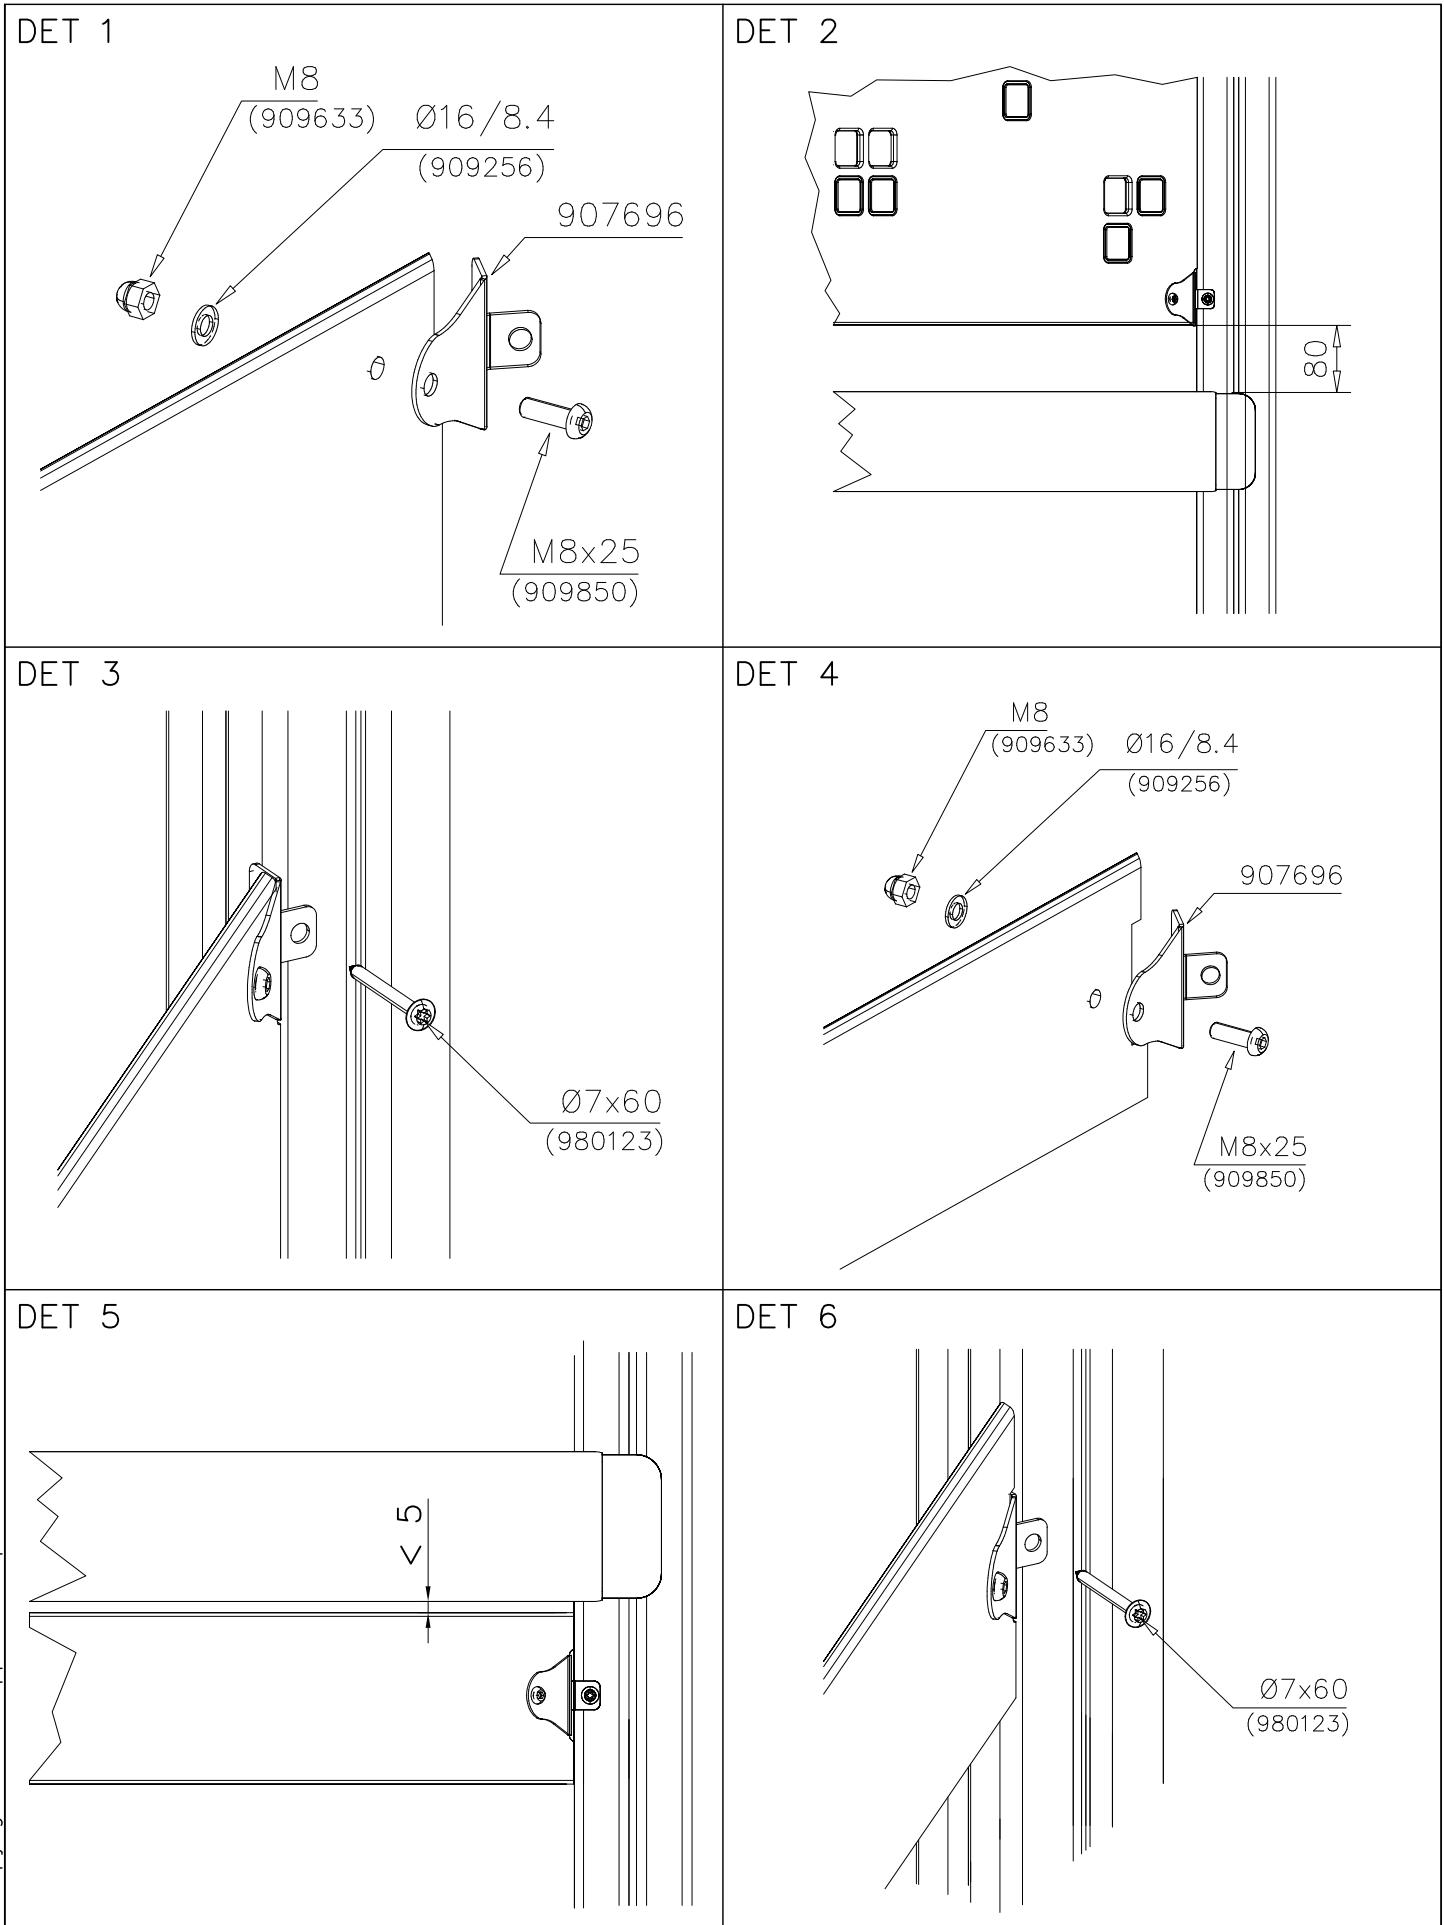

WALL OPTIONS

706898

706898 DARK GRAY

**Tuotekyltti tulee tuotteen mukana yhdellä seuraavista tavoista:****1) Metallinen tuotekyltti ja kiinnitysruuvit**

- Kiinnitä tuotekyltti ruuveilla tolppaan noin 2 metrin korkeuteen kuvan 1 mukaisesti.