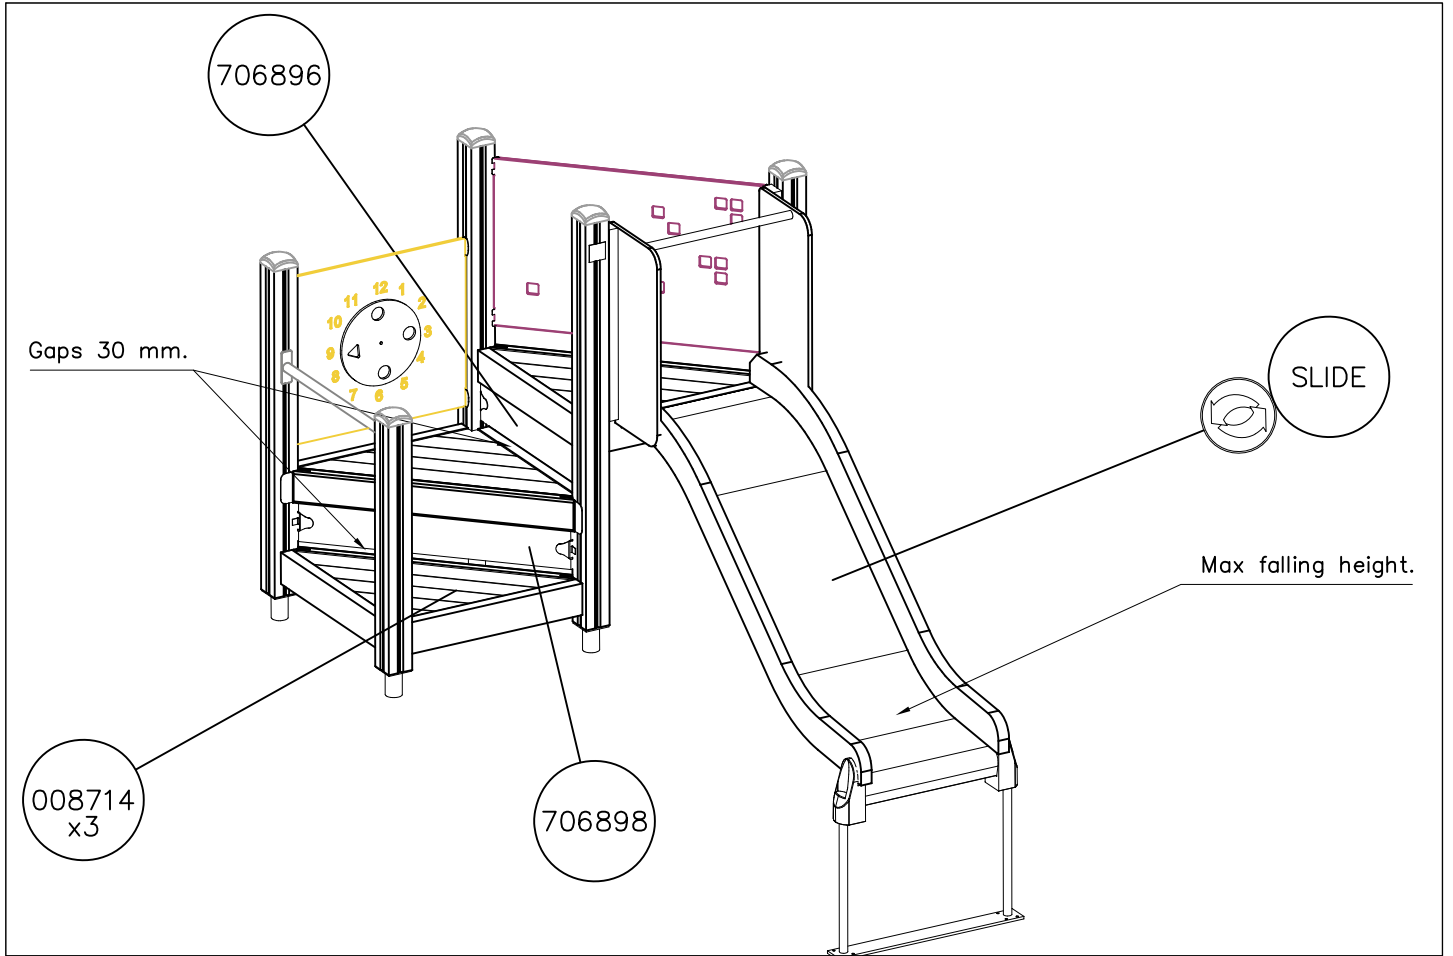

EN/AS Impact Area 20 m²
Grid size = 500 mm

- EN/AS Impact Area 20 m²
- - - Falling Space 20.2 m²
Max Falling Height 1000 mm

1:20

1:20

DET 1

DET 2

DET 3

DET 4