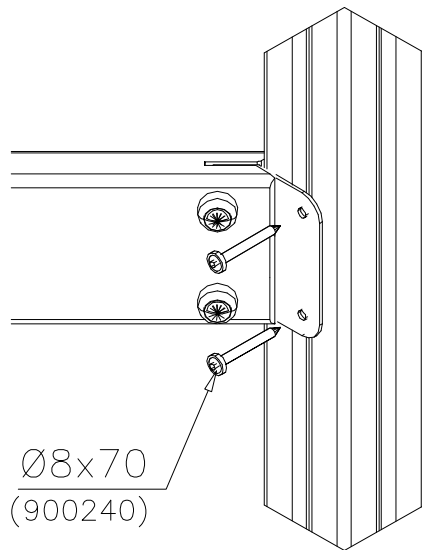

DET 7

DET 8

BOOM OPTIONS		
706510	706510-602	DARK BROWN
	706510-603	LIGHT BROWN
45x120x1030	706510-604	LIGHT GRAY

DET 1

DET 2 M8x60
(909866)

DET 3

① 903176	PCS	② 909850	PCS
	4		4
		M8x25	
③ 909256	PCS	④ 909633	PCS
	8		4
Ø16/8.4x1.6		M8	
⑤ 980123	PCS		PCS
	4		
Ø7x60			