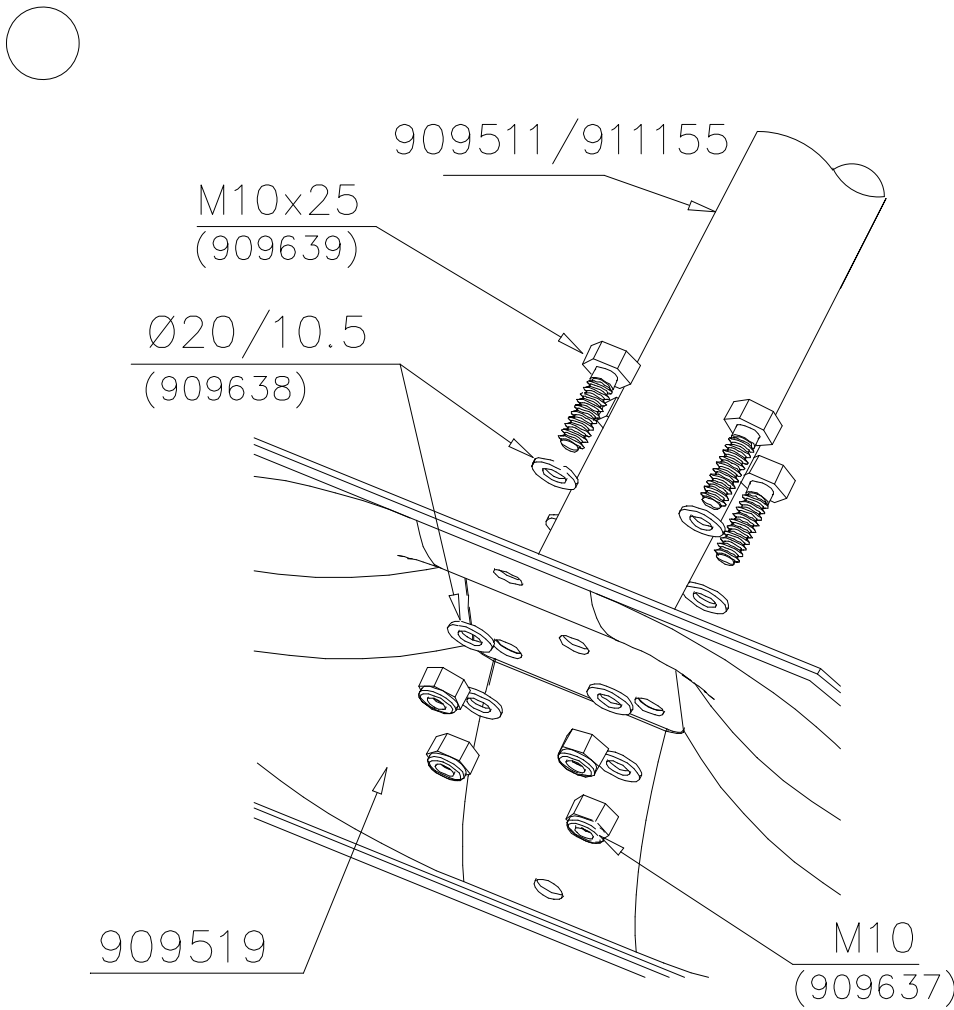

EN/AS Impact Area 20 m²
Grid size = 500 mm

- EN/AS Impact Area 20 m²
- - - Falling Space 20.2 m²
Max Falling Height 1000 mm

1:20

1:20

DET 1

DET 2

DET 3

DET 4

LAPPSET®
BETON FOUNDATION

FOOT

DATE: 27.10.2015

1(1)

② 905104	PCS		PCS
	4		
 M10	PCS		PCS

905104

LAPPSET® DEEP FOUNDATION

FOOT

DATE: 15.5.2018

1(1)

①	909511	PCS	②	909519	PCS
		1			1
	90x90x650			50x380x380	

③	909637	PCS	④	909638	PCS
		4			8
	M10			Ø20/10.5	

⑤	909639	PCS	⑥	905104	PCS
		4			4
	M10x25			M10	

OPTION FOOT

①	911155	PCS			PCS
		1			
	90x90x650				