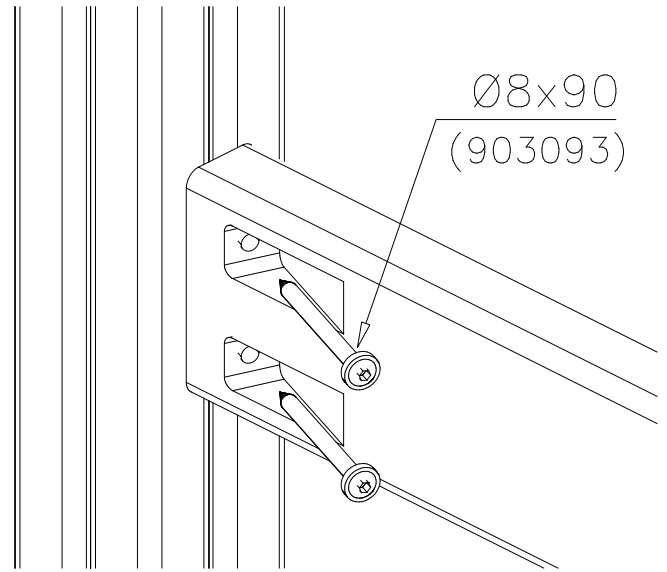

EN/AS Impact Area 20 m²
Grid size = 500 mm

- EN/AS Impact Area 20 m²
- - - Falling Space 20.2 m²
Max Falling Height 1000 mm

1:20

1:20

DET 1

DET 2

DET 3

DET 4