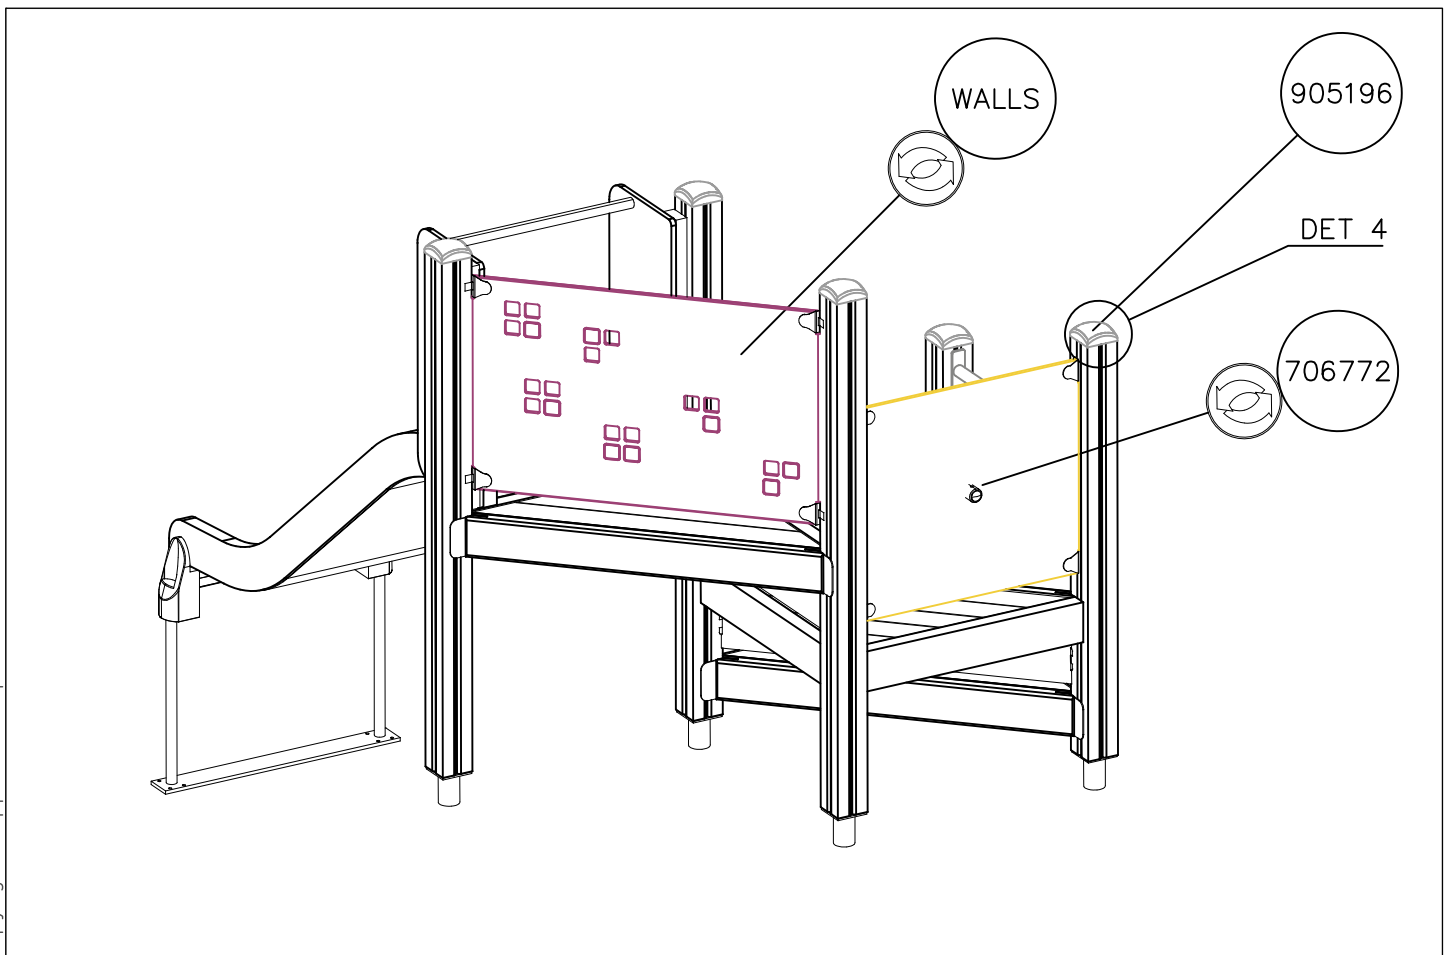

EN/AS Impact Area 20 m²
Grid size = 500 mm

- EN/AS Impact Area 20 m²
- - - Falling Space 20.2 m²
Max Falling Height 1000 mm

1:20

1:20

DET 1

DET 2

DET 3

DET 4