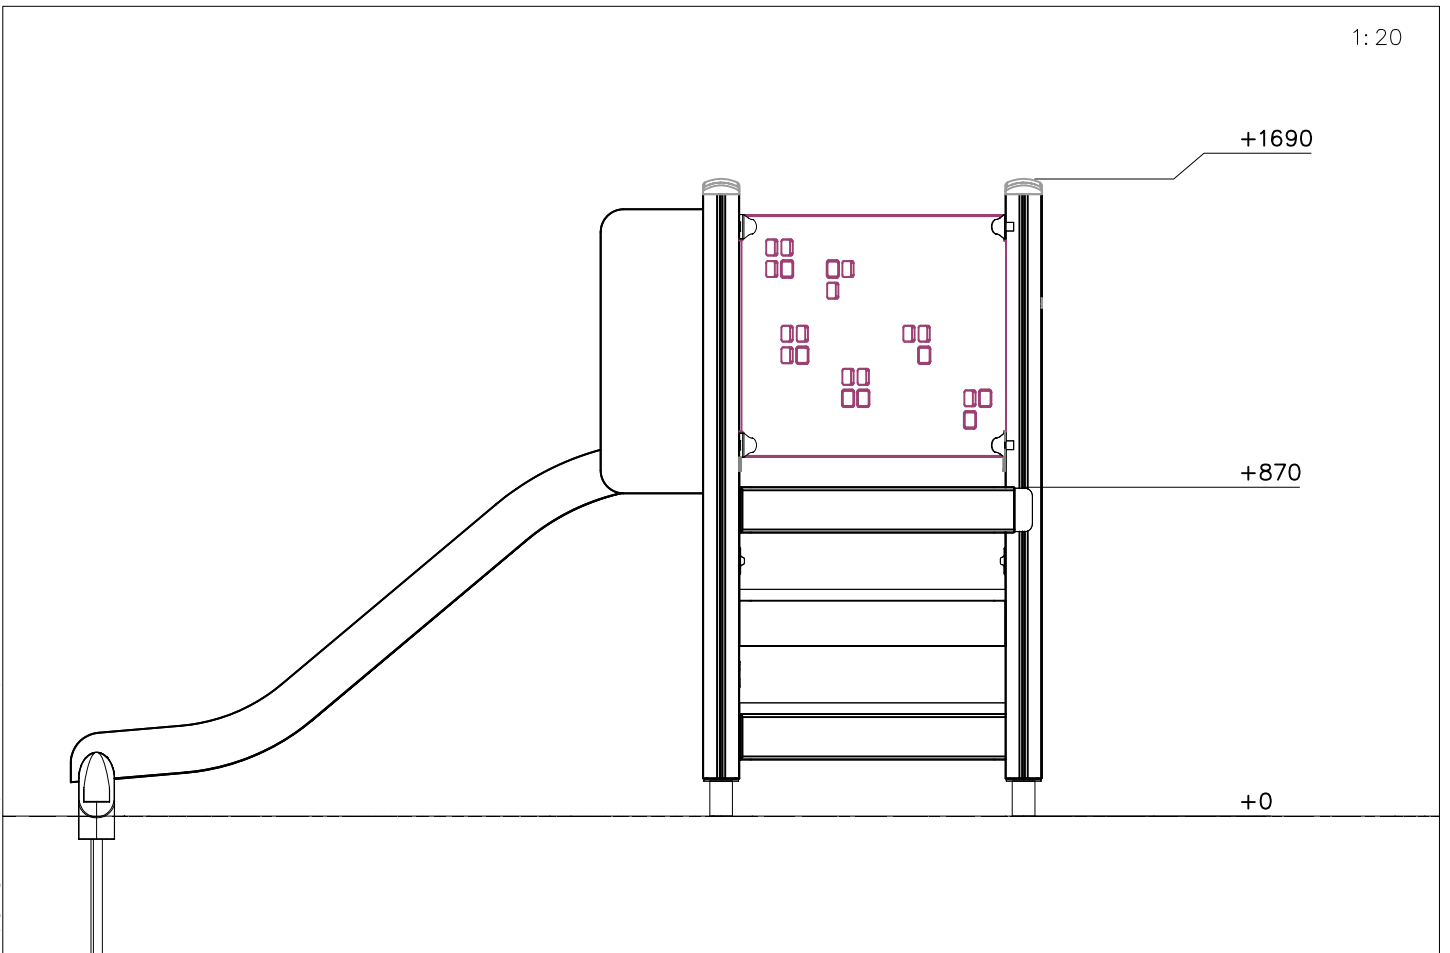

EN/AS Impact Area 20 m²
Grid size = 500 mm

- EN/AS Impact Area 20 m²
- - - Falling Space 20.2 m²
Max Falling Height 1000 mm

1:20

1:20

DET 1

DET 2

DET 3

DET 4

LAPPSET®
BETON FOUNDATION

FOOT

DATE: 27.10.2015

1(1)

② 905104	PCS		PCS
	4		
 M10	PCS		PCS

905104

LAPPSET® DEEP FOUNDATION

FOOT