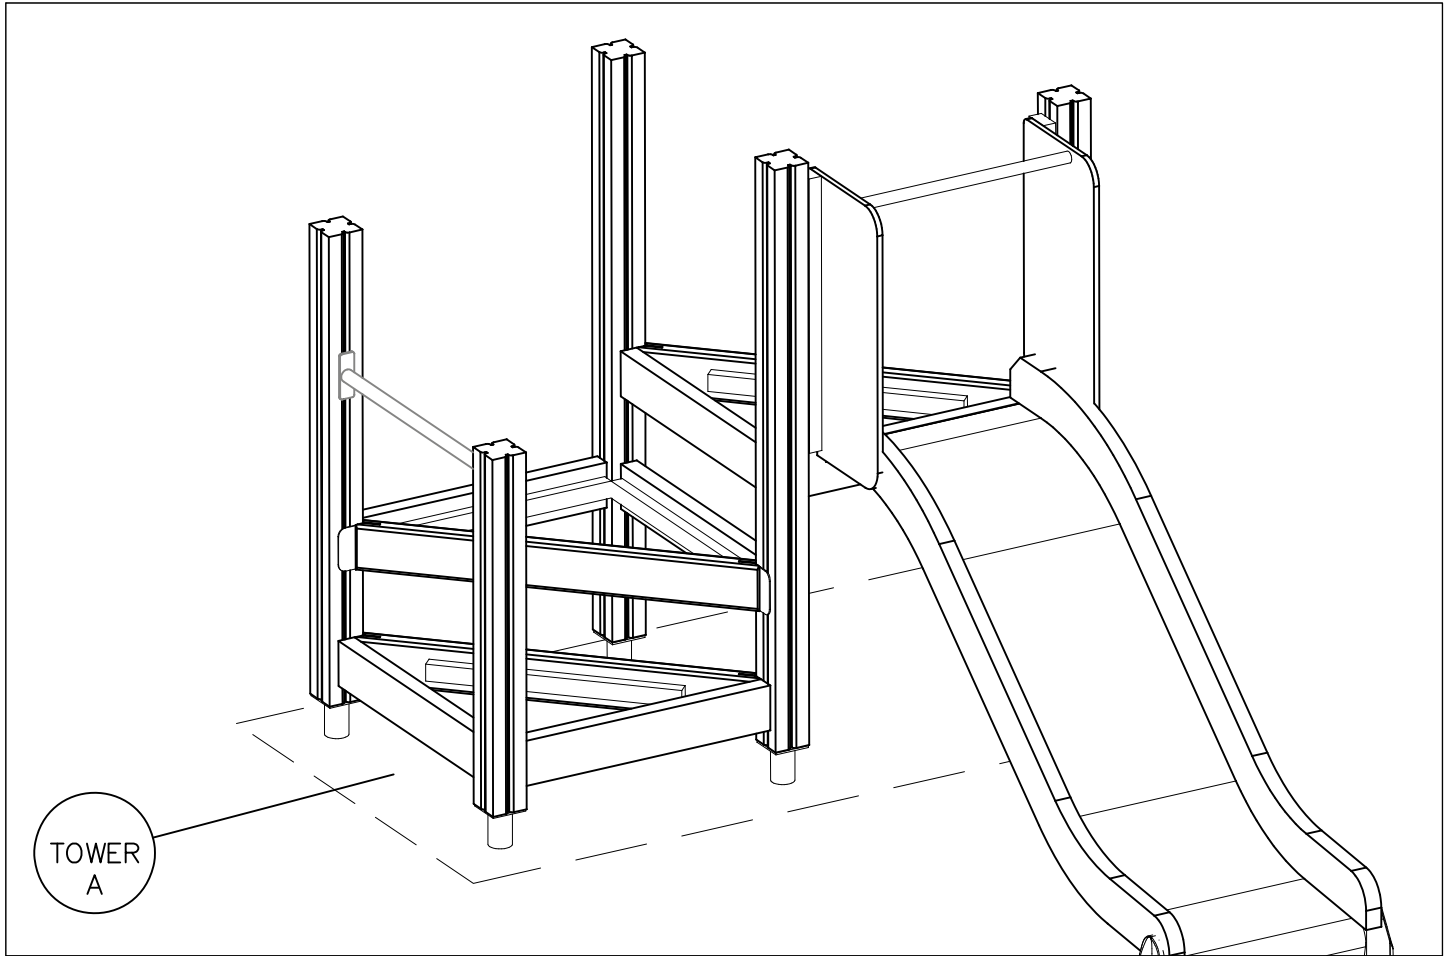

EN/AS Impact Area 20 m²
Grid size = 500 mm

- EN/AS Impact Area 20 m²
- - - Falling Space 20.2 m²
Max Falling Height 1000 mm

1:20

1:20

DET 1

DET 2

DET 3

DET 4