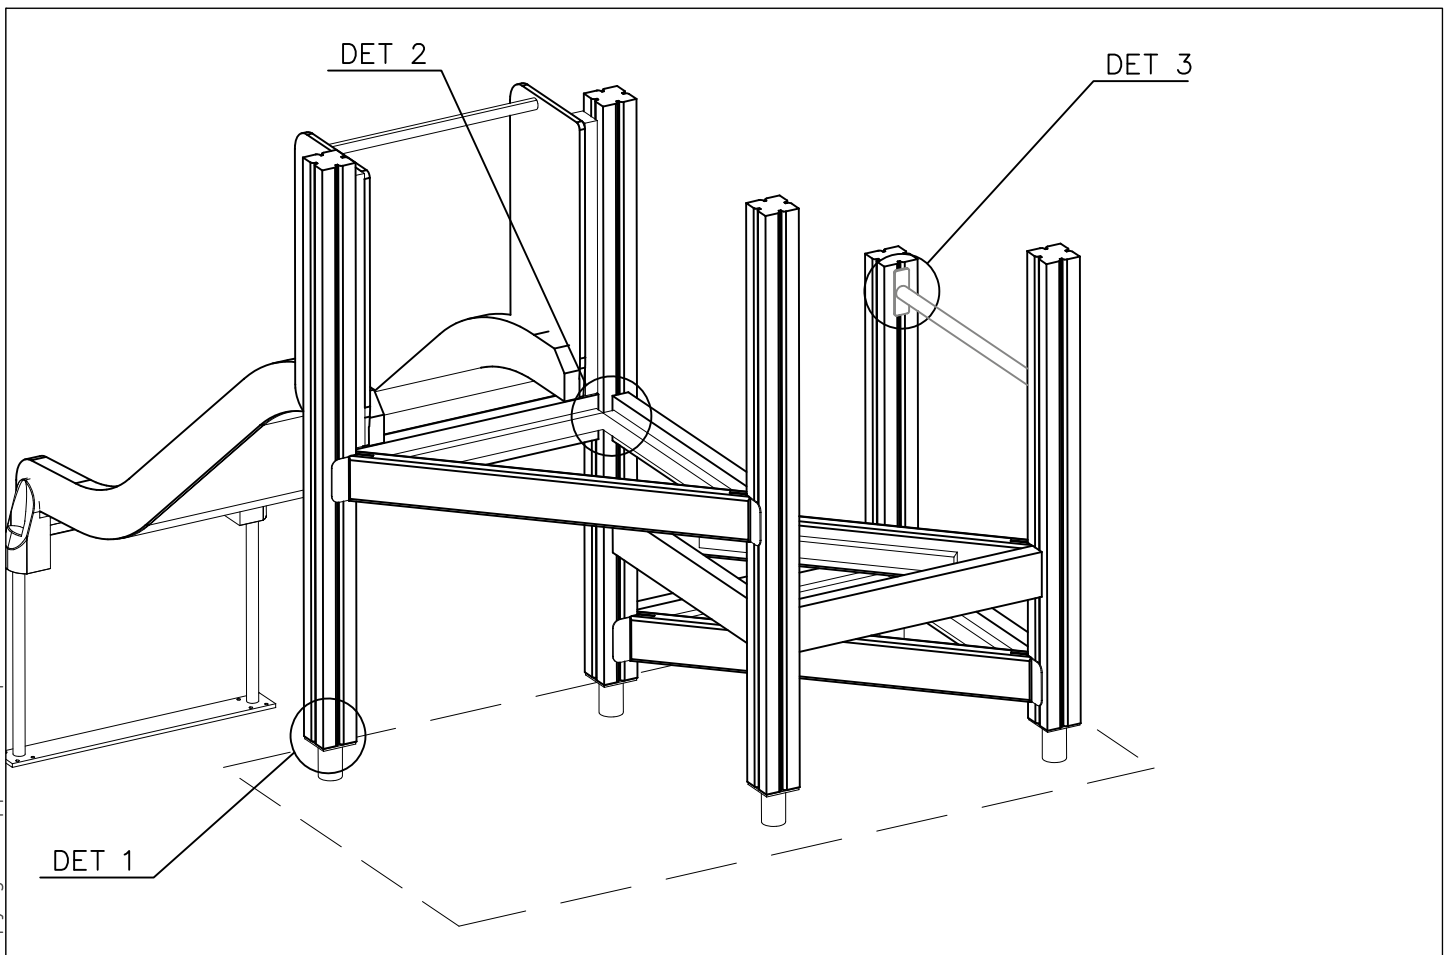

EN/AS Impact Area 20 m²
Grid size = 500 mm

- EN/AS Impact Area 20 m²
- - - Falling Space 20.2 m²
Max Falling Height 1000 mm

1:20

1:20

DET 1

DET 2

DET 3

DET 4