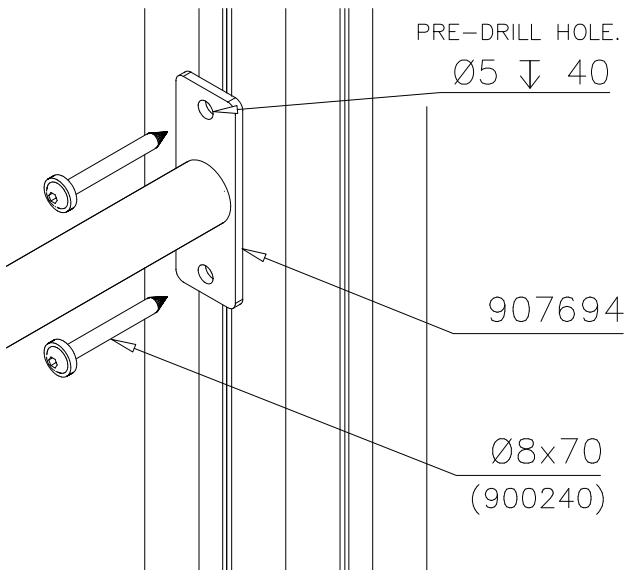

EN/AS Impact Area 20 m²
Grid size = 500 mm

- EN/AS Impact Area 20 m²
- - - Falling Space 20.2 m²
Max Falling Height 1000 mm

1:20

1:20

DET 1

DET 2

DET 3

DET 4