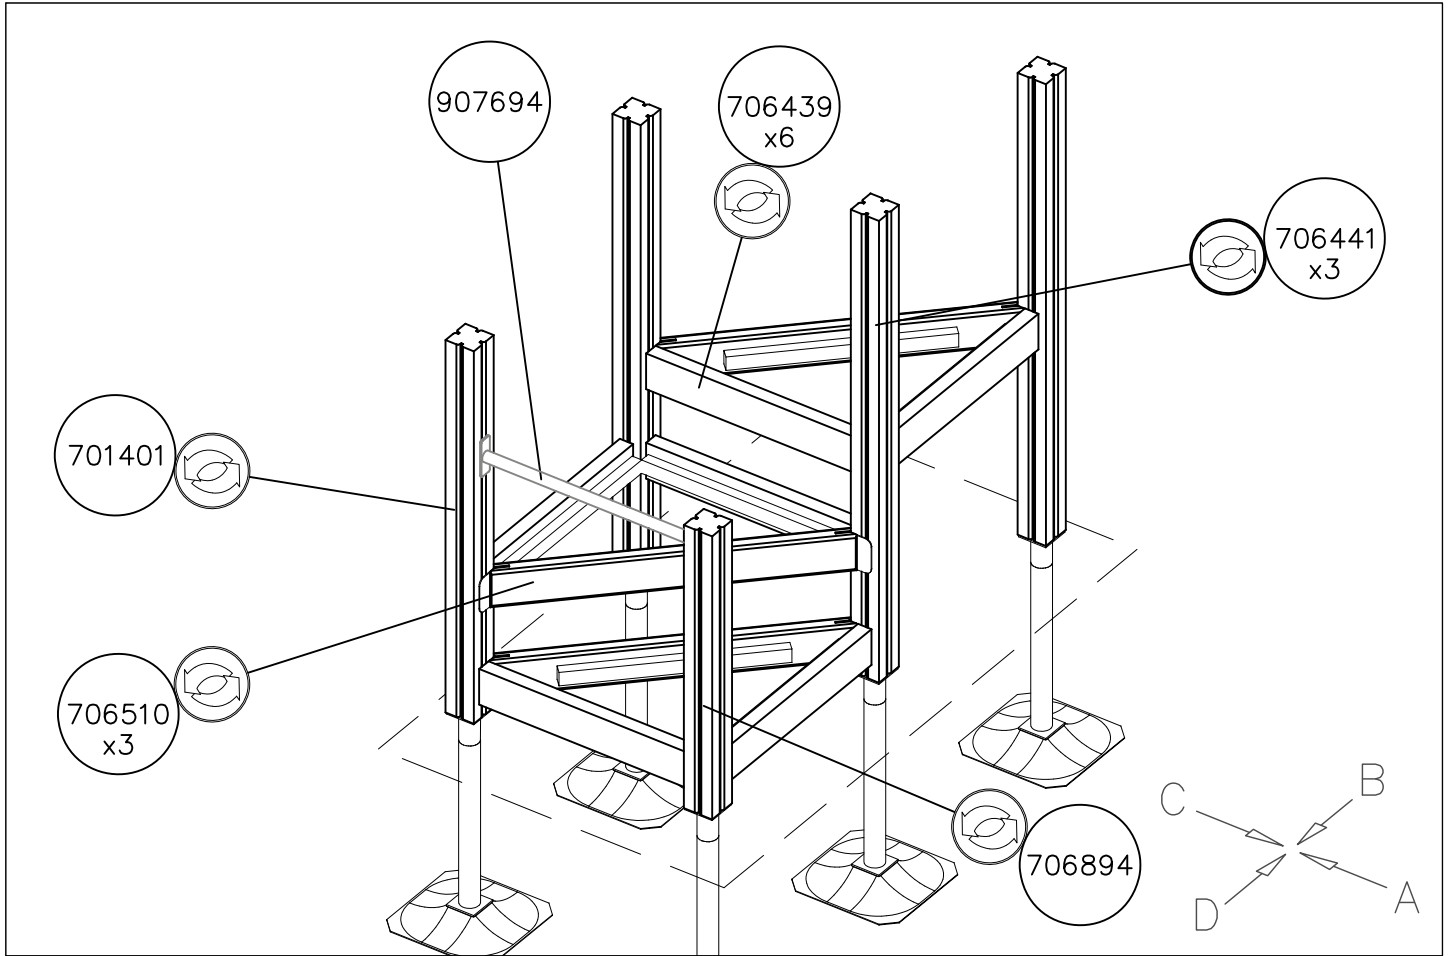

EN/AS Impact Area 20 m²
Grid size = 500 mm

- EN/AS Impact Area 20 m²
- - - Falling Space 20.2 m²
Max Falling Height 1000 mm

1:20

1:20

DET 1

DET 2

DET 3

DET 4