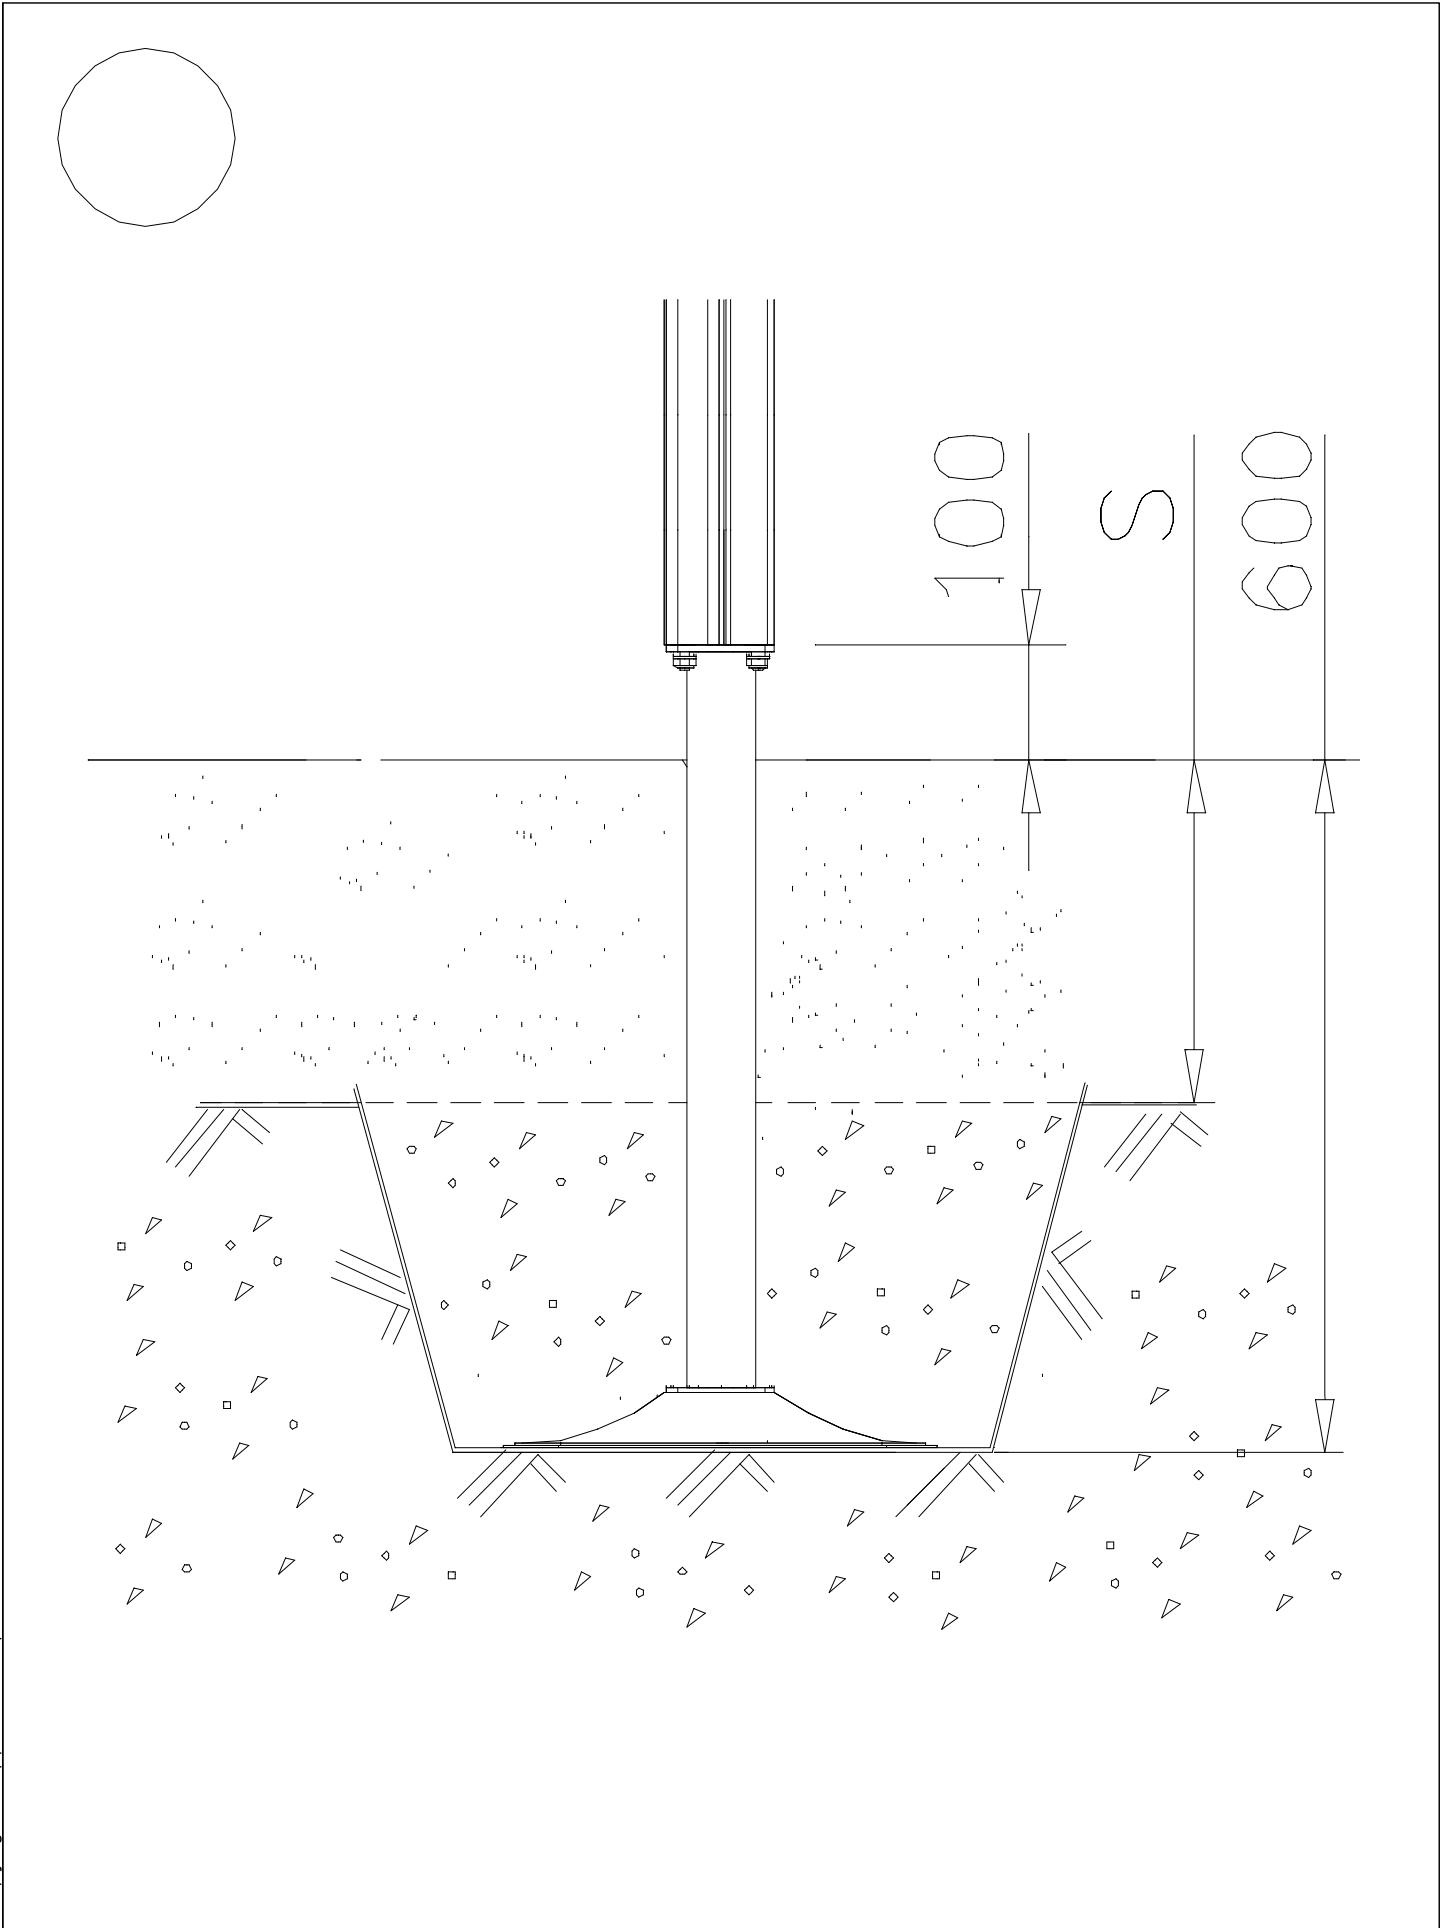

EN/AS Impact Area 20 m²
Grid size = 500 mm

- EN/AS Impact Area 20 m²
- - - Falling Space 20.2 m²
Max Falling Height 1000 mm

1:20

1:20

DET 1

DET 2

DET 3

DET 4