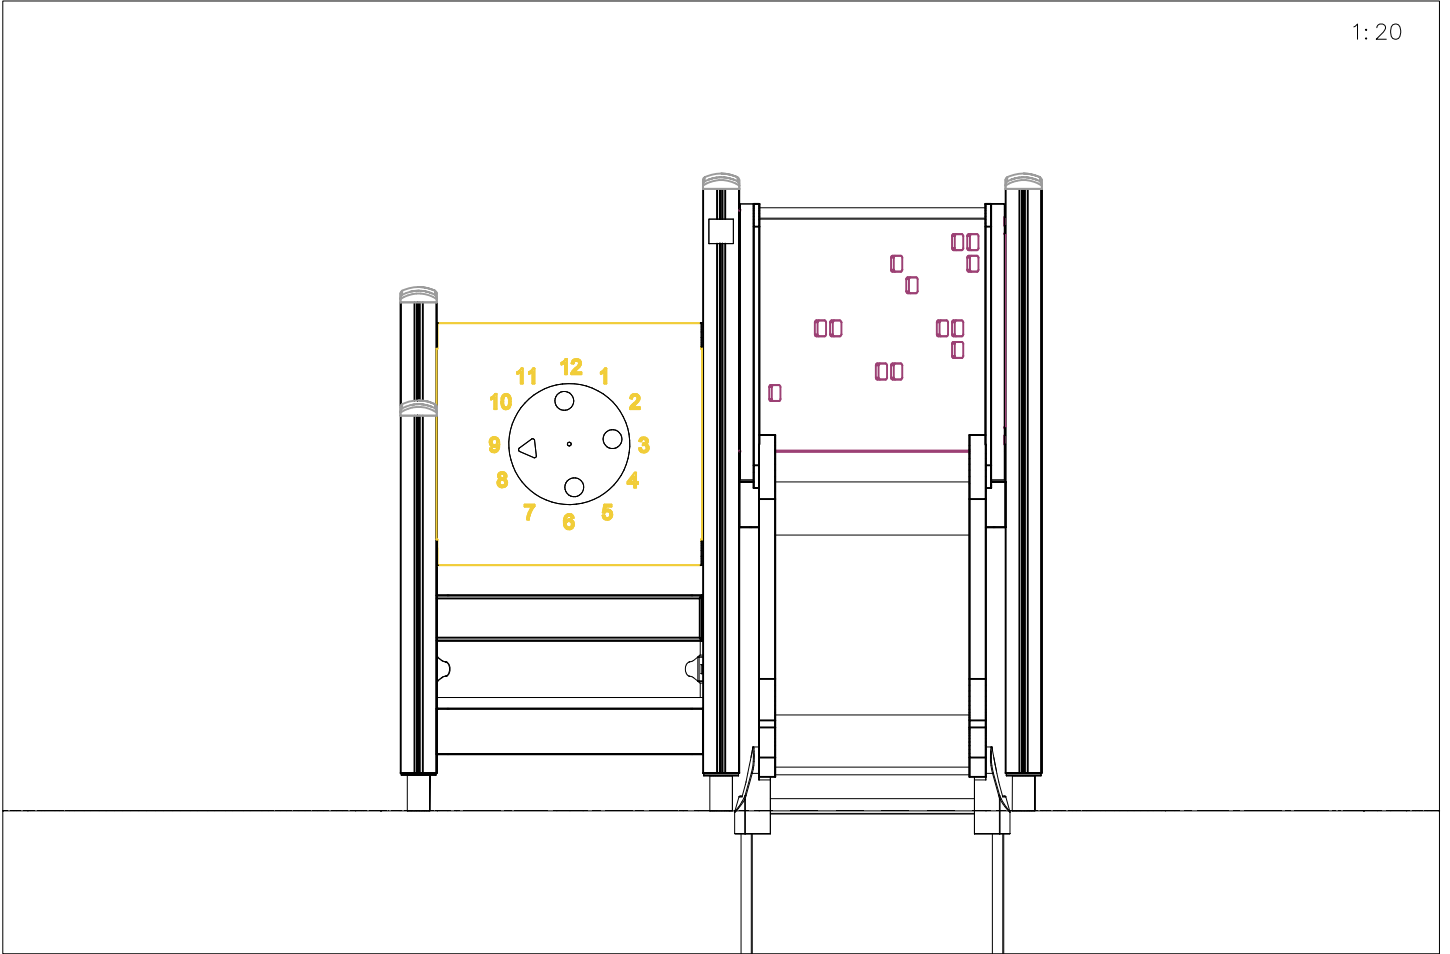

LAPPSET®

FINNO

ASENNUSOHJE
MONTERINGSANSVISNING
INSTALLATION INSTRUCTION
AUFBAUANLEITUNG
NOTICE D'INSTALLATION

DATE: 30.1.2020

Q14481

DATE: 30.1.2020

008985  32x714x714	PCS 3	701401-603  L 1250	PCS 1	702286  65x65	PCS 1	706371-702  15x345x750	PCS 2	706439-603  L 704	PCS 6	706441-603  93x93x1550	PCS 3
706448-708  10x640x1003	PCS 1	706452-603  600x780x1470	PCS 1	706505  35x70x730	PCS 2	706508  32x45x650	PCS 9	706510-603  45x120x1030	PCS 3	706531  FASTENER KIT	PCS 5
706533 	PCS 1	706537 	PCS 3	706538 	PCS 3	706772-702 	PCS 1	706778 	PCS 1	706878 	PCS 1
706894-603  L 950	PCS 1	706896  15x150x703	PCS 1	706897 	PCS 1	706898  15x150x1003	PCS 1	706900 	PCS 1	707133  10x80x745	PCS 1
900240  Ø8x70	PCS 4	901868  Ø34x598	PCS 3	901879 	PCS 2	903093  Ø8x90	PCS 24	905138  GRAY	PCS 5	905196  GRAY	PCS 5
907694-216  L 704	PCS 1	909511  90x90x650	PCS 5	909519  50x380x380	PCS 5	980114  Ø4x20	PCS 4	980131  Ø6x60	PCS 20		PCS
	PCS		PCS		PCS		PCS		PCS		PCS

EN/AS Impact Area 20 m²
Grid size = 500 mm

- EN/AS Impact Area 20 m²
- - - Falling Space 20.2 m²
Max Falling Height 1000 mm

1:20

1:20

DET 1

DET 2

DET 3

DET 4