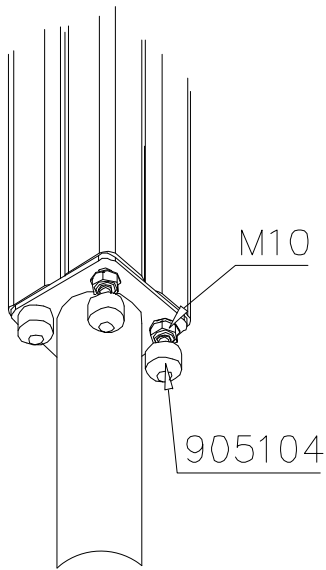

EN/AS Impact Area 20 m²
Grid size = 500 mm

- EN/AS Impact Area 20 m²
- - - Falling Space 20.2 m²
Max Falling Height 1000 mm

1:20

1:20

DET 1

DET 2

DET 3

DET 4

DATE: 15.5.2018

1(1)

①	909511	PCS	②	909519	PCS
		1			1
	90x90x650			50x380x380	

③	909637	PCS	④	909638	PCS
		4			8
	M10			Ø20/10.5	

⑤	909639	PCS	⑥	905104	PCS
		4			4
	M10x25			M10	

OPTION FOOT

①	911155	PCS			PCS
		1			
	90x90x650				