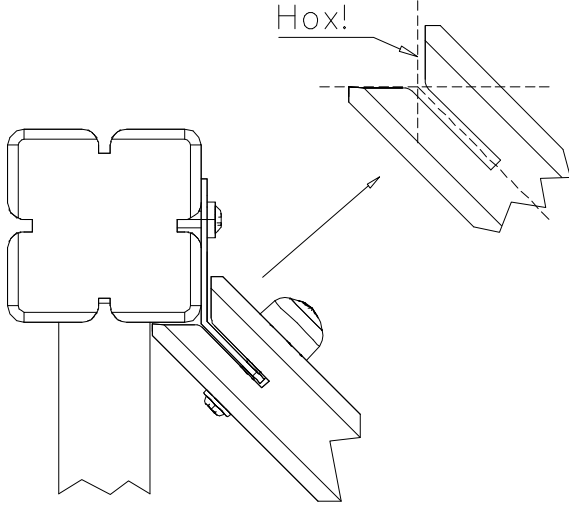

DET 7

DET 8

BOOM OPTIONS		
706510	706510-602	DARK BROWN
	706510-603	LIGHT BROWN
45x120x1030	706510-604	LIGHT GRAY

DET 1

DET 2 M8x60
(909866)

DET 3

① 903176	PCS	② 909850	PCS
	4		4
		M8x25	
③ 909256	PCS	④ 909633	PCS
	8		4
Ø16/8.4x1.6		M8	
⑤ 980123	PCS		PCS
	4		
Ø7x60			