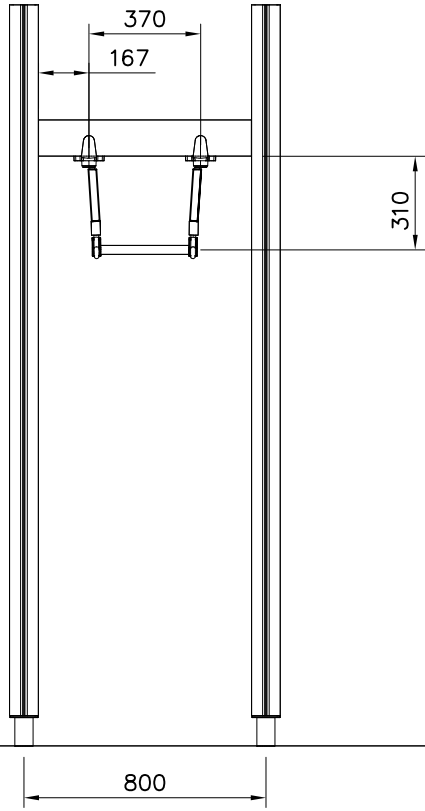

TRAPEZE OPTIONS		
706600	706600-301	BLUE
	706600-302	RED
	706600-303	BEIGE
	706600-304	GRAY
	706600-305	BLACK
	706600-306	YELLOW

① 706603	PCS	② 980128	PCS
	1		2
1820x702		Ø7x40	
③ 980123	PCS	④ 900240	PCS
	4		24
Ø7x60		Ø8x70	
⑤ 901900	PCS	⑥ 909633	PCS
	2		1
20.5x36.2x56		M8	
⑦ 909850	PCS	⑧ 900342	PCS
	1		2
M8x25		M8x16	
⑨ 901182	PCS	⑩ 901902	PCS
	1		2
Ø11/M8x40		30x61x100	
⑪ 907694	PCS		PCS
	1		
L 704			