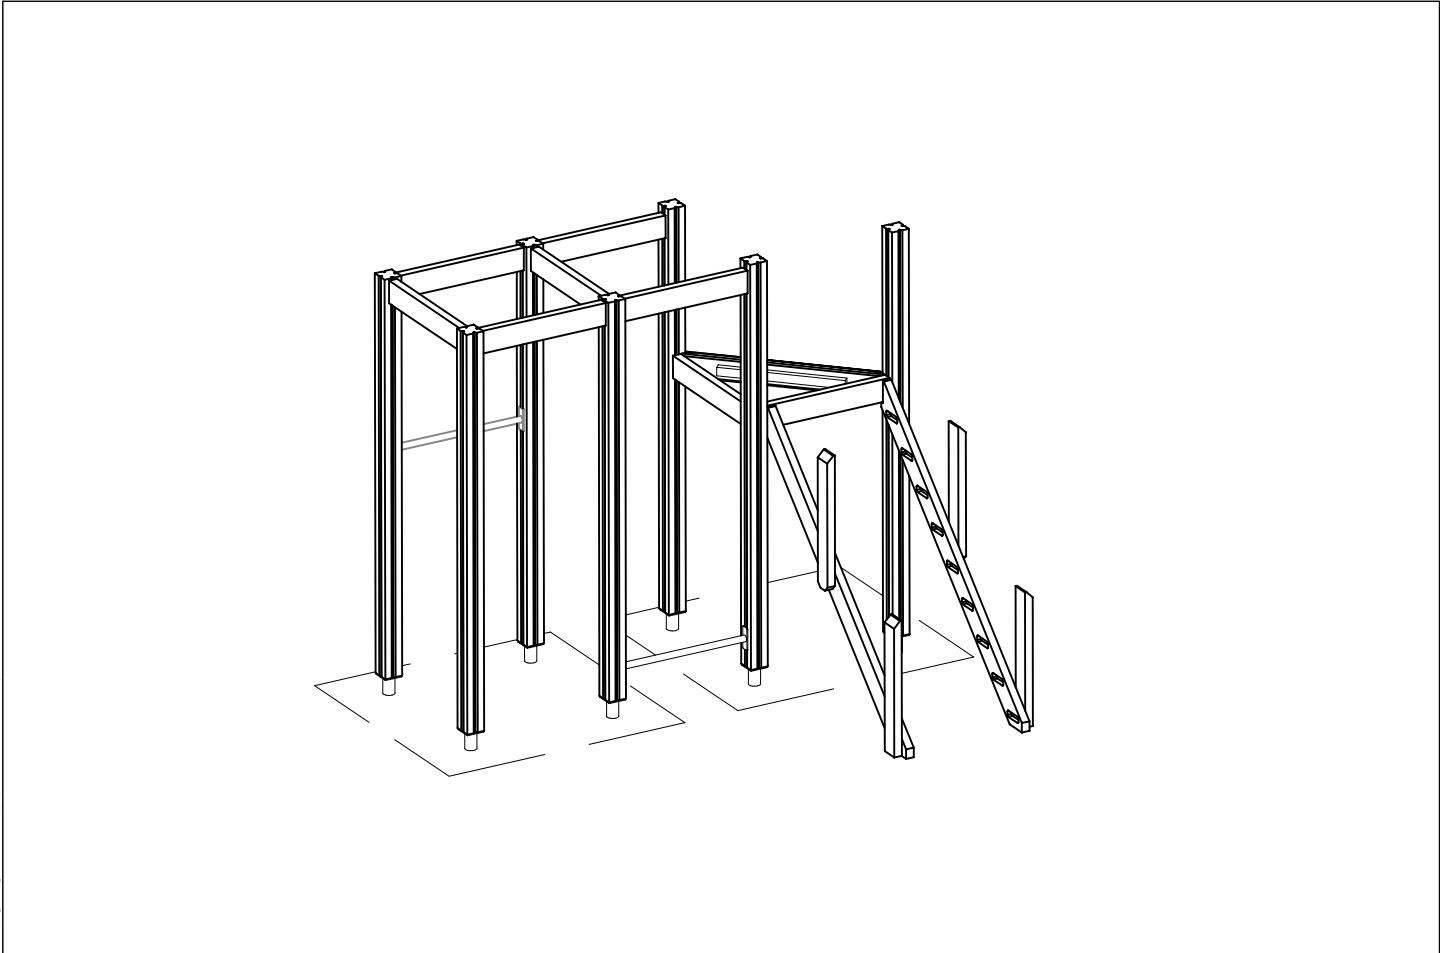

EN/AS Impact Area 35.3 m²

Grid size = 500 mm

1:50

0 2

— EN/AS Impact Area 35.3 m²
- - - Falling Space 37.3 m²
Max Falling Height 0000 mm

DET 1

DET 2

DET 3