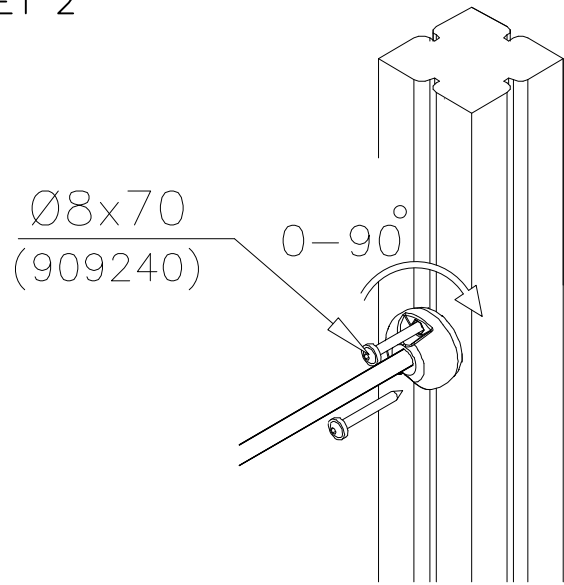

CLIMBING NET OPTIONS

706603

706603-301	BLUE
706603-302	RED
706603-303	BEIGE
706603-304	GRAY
706603-305	BLACK
706603-306	YELLOW

DET 1

DET 2

DET 3

DET 4

DET 1