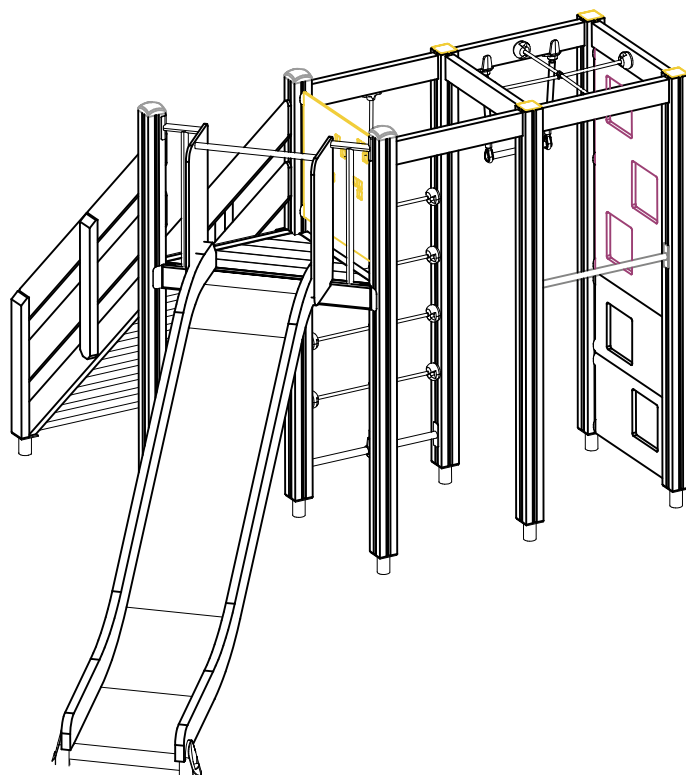

LAPPSET®

FINNO

ASENNUSOHJE
MONTERINGSANSVISNING
INSTALLATION INSTRUCTION
AUFBAUANLEITUNG
NOTICE D'INSTALLATION

DATE: 30.1.2020

Q14480

DATE: 30.1.2020

008985  32x714x714	PCS 1	702286  65x65	PCS 1	702339  118x78	PCS 1	706371-708  15x345x750	PCS 2	706436-702  10x640x702	PCS 1	706439-603  L 704	PCS 8
706450-603  600x381x2685	PCS 1	706481-702  83x83x10	PCS 4	706484-603  93x93x2150	PCS 3	706507-708  32x45x650	PCS 1	706508  45x120x1030	PCS 3	706510-603  45x120x1030	PCS 1
706531 	PCS 9	706534  FASTENER KIT	PCS 1	706537 	PCS 1	706538 	PCS 1	706540-708  20x702x415	PCS 2	706547 	PCS 1
706556 	PCS 1	706557 	PCS 2	706558 	PCS 1	706559 	PCS 1	706596-303  755x755	PCS 1	706598-603  93x93x2120	PCS 4
706600-303 	PCS 1	706603-303  1840x705	PCS 1	706608 	PCS 1	707133  10x80x745	PCS 1	707145-603  43x93x717	PCS 2	707149-603  43x93x717	PCS 2
707152-702  15x145x2009	PCS 4	707192-603  +1470	PCS 1	707226 	PCS 1	900240  Ø8x70	PCS 4	901868  Ø34x598	PCS 3	901879 	PCS 2
901902  30.7x60.9x100	PCS 2	903093  Ø8x90	PCS 32	905138  GRAY	PCS 3	905196  GRAY	PCS 3	907692-216 	PCS 2	907694-216  L 704	PCS 2

909511  90x90x650	PCS 9	909519  50x380x380	PCS 9	980107  Ø6x60	PCS 8	980114  Ø4x20	PCS 8	980131  Ø6x60	PCS 12		PCS
	PCS		PCS		PCS		PCS		PCS		PCS
	PCS		PCS		PCS		PCS		PCS		PCS
	PCS		PCS		PCS		PCS		PCS		PCS
	PCS		PCS		PCS		PCS		PCS		PCS
	PCS		PCS		PCS		PCS		PCS		PCS
	PCS		PCS		PCS		PCS		PCS		PCS