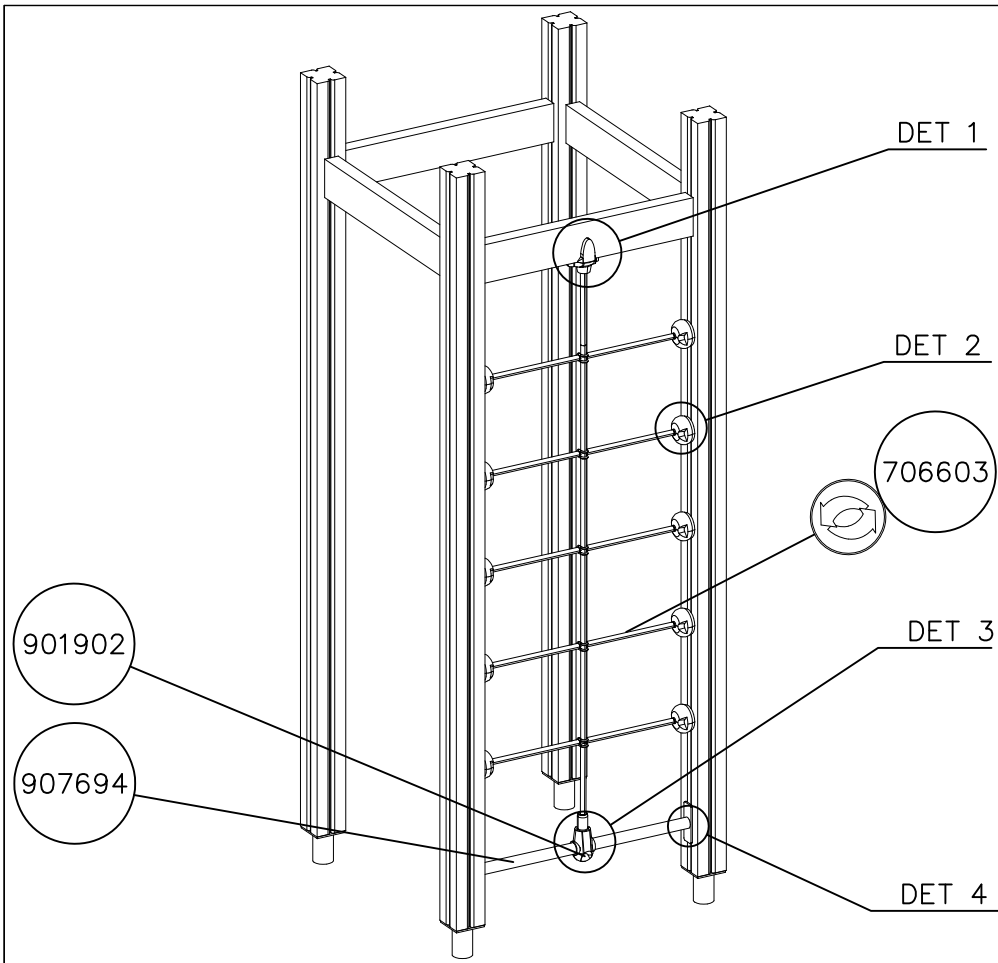

TRAPEZE OPTIONS		
706600	706600-301	BLUE
	706600-302	RED
	706600-303	BEIGE
	706600-304	GRAY
	706600-305	BLACK
	706600-306	YELLOW

① 706603	PCS	② 980128	PCS
	1		2
1820x702		Ø7x40	
③ 980123	PCS	④ 900240	PCS
	4		24
Ø7x60		Ø8x70	
⑤ 901900	PCS	⑥ 909633	PCS
	2		1
20.5x36.2x56		M8	
⑦ 909850	PCS	⑧ 900342	PCS
	1		2
M8x25		M8x16	
⑨ 901182	PCS	⑩ 901902	PCS
	1		2
Ø11/M8x40		30x61x100	
⑪ 907694	PCS		PCS
	1		
L 704			