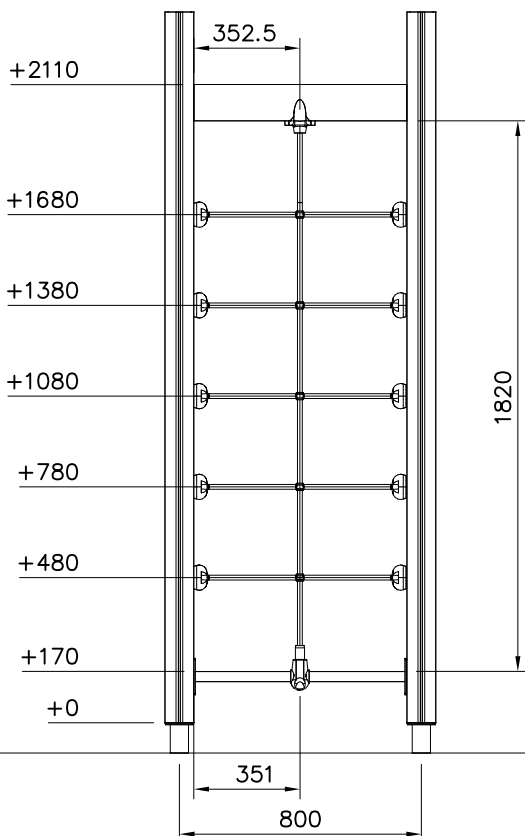

TRAPEZE OPTIONS		
706600	706600-301	BLUE
	706600-302	RED
	706600-303	BEIGE
	706600-304	GRAY
	706600-305	BLACK
	706600-306	YELLOW

① 706603	PCS	② 980128	PCS
	1		2
1820x702		Ø7x40	
③ 980123	PCS	④ 900240	PCS
	4		24
Ø7x60		Ø8x70	
⑤ 901900	PCS	⑥ 909633	PCS
	2		1
20.5x36.2x56		M8	
⑦ 909850	PCS	⑧ 900342	PCS
	1		2
M8x25		M8x16	
⑨ 901182	PCS	⑩ 901902	PCS
	1		2
Ø11/M8x40		30x61x100	
⑪ 907694	PCS		PCS
	1		
L 704			