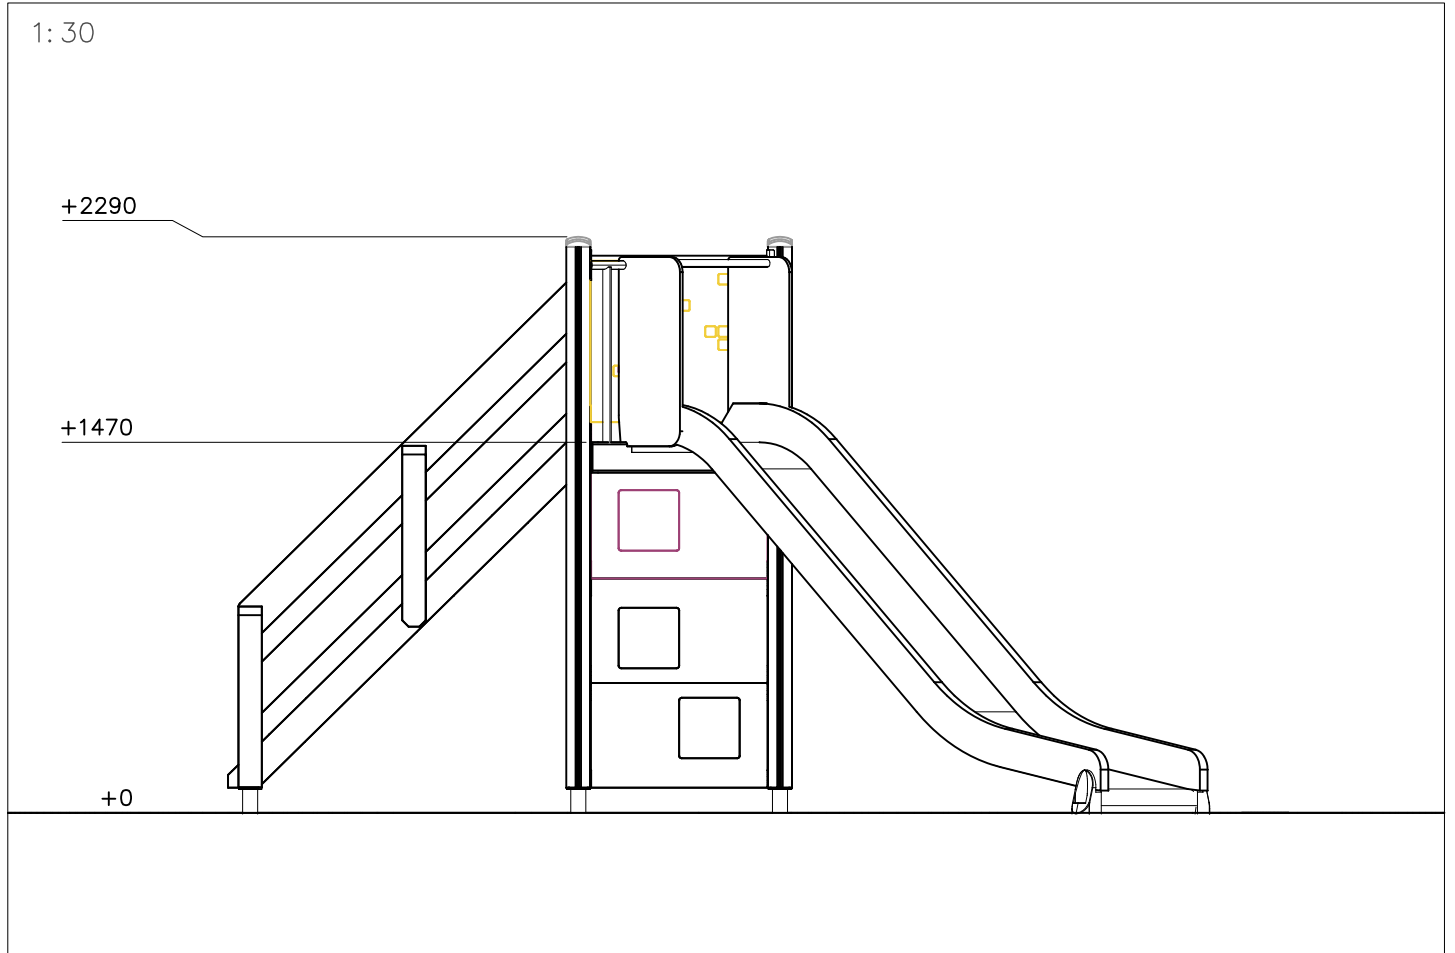

EN/AS Impact Area 35.3 m²

Grid size = 500 mm

1:50

0 2

— EN/AS Impact Area 35.3 m²
- - - Falling Space 37.3 m²
Max Falling Height 0000 mm

DET 1

DET 2

DET 3