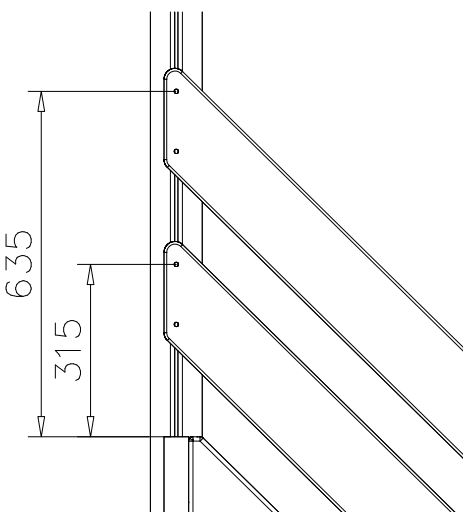

DET 2

DET 3

DET 4

DET 5

DET 6

STAIRS OPTIONS +1470

707192 	707192-602 DARK BROWN 707192-603 LIGHT BROWN 707192-604 LIGHT GRAY
---	--

RAILING OPTIONS