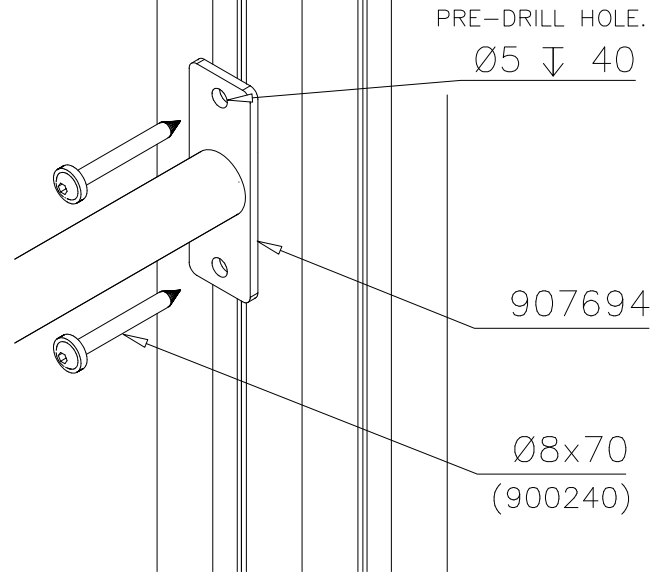

CLIMBING NET OPTIONS

706603

706603-301	BLUE
706603-302	RED
706603-303	BEIGE
706603-304	GRAY
706603-305	BLACK
706603-306	YELLOW

DET 1

DET 2

DET 3

DET 4

DET 1