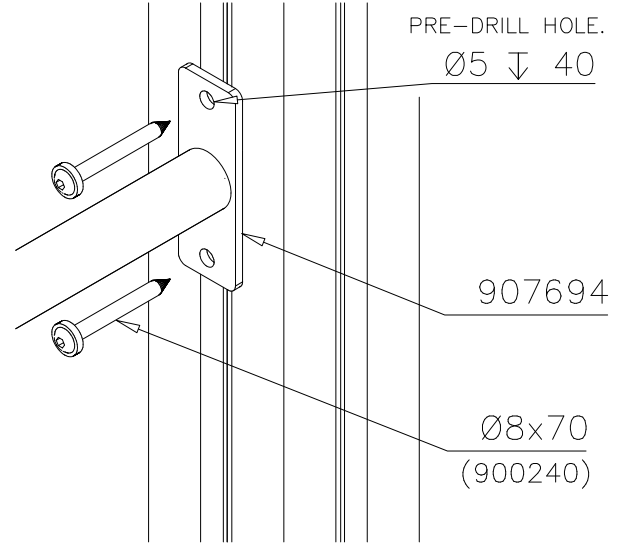

EN/AS Impact Area 35.3 m²

Grid size = 500 mm

1:50

0 2

— EN/AS Impact Area 35.3 m²
- - - Falling Space 37.3 m²
Max Falling Height 0000 mm

DET 1

DET 2

DET 3