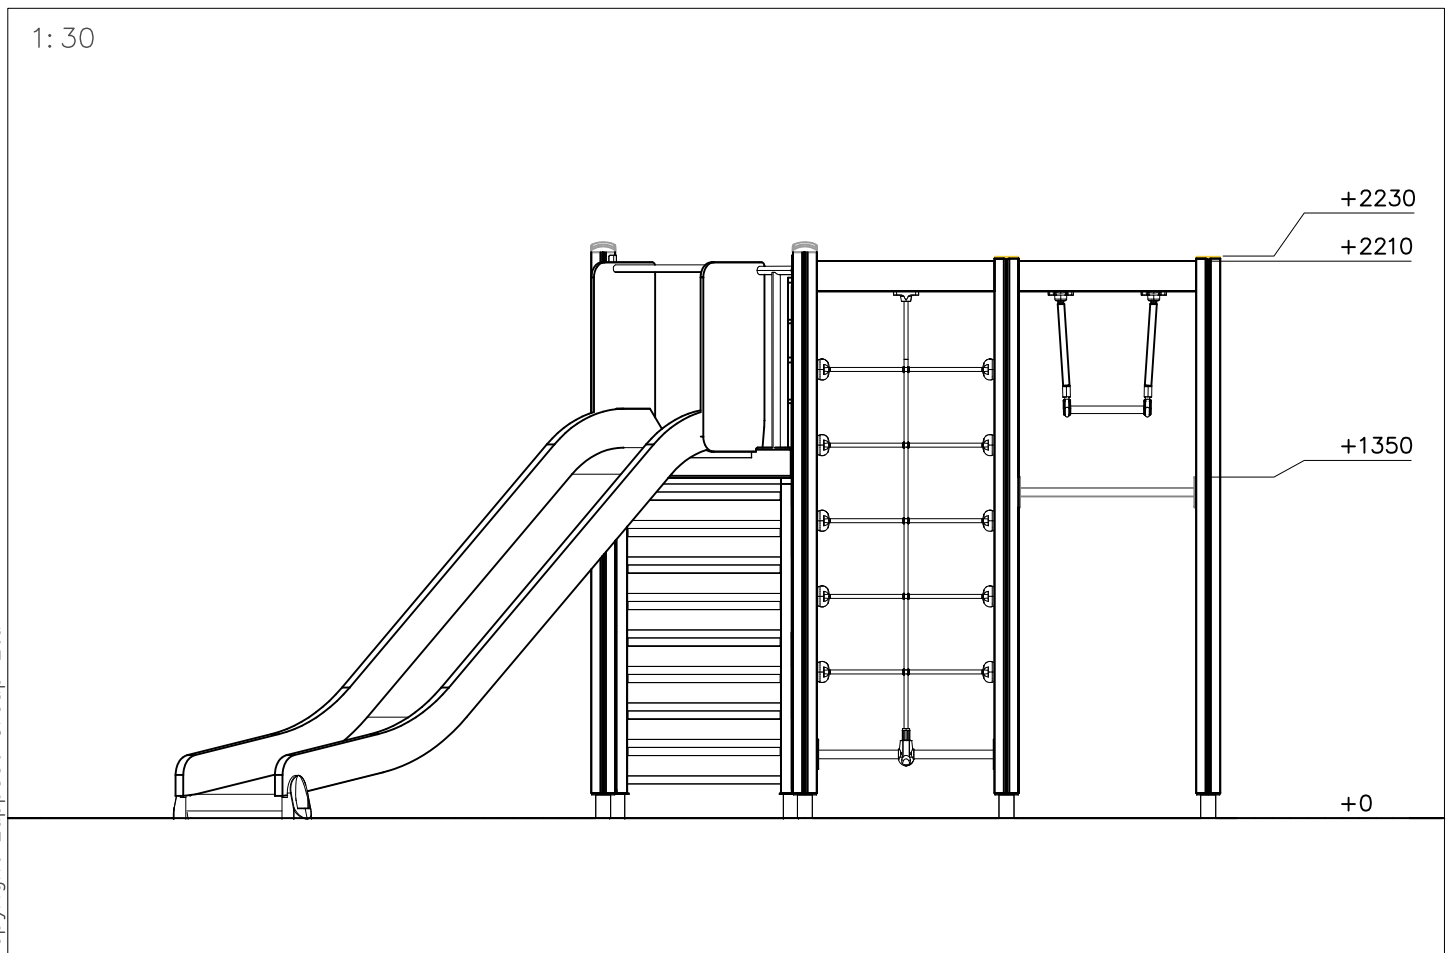

EN/AS Impact Area 35.3 m²

Grid size = 500 mm

1:50

0 2

— EN/AS Impact Area 35.3 m²
- - - Falling Space 37.3 m²
Max Falling Height 0000 mm

DET 1

DET 2

DET 3