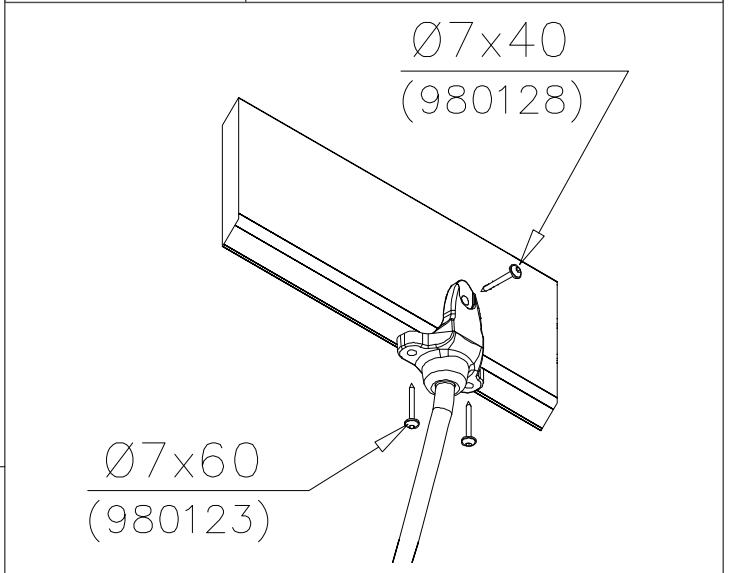

TRAPEZE OPTIONS		
706600	706600-301	BLUE
	706600-302	RED
	706600-303	BEIGE
	706600-304	GRAY
	706600-305	BLACK
	706600-306	YELLOW

① 706603	PCS	② 980128	PCS
	1		2
1820x702		Ø7x40	
③ 980123	PCS	④ 900240	PCS
	4		24
Ø7x60		Ø8x70	
⑤ 901900	PCS	⑥ 909633	PCS
	2		1
20.5x36.2x56		M8	
⑦ 909850	PCS	⑧ 900342	PCS
	1		2
M8x25		M8x16	
⑨ 901182	PCS	⑩ 901902	PCS
	1		2
Ø11/M8x40		30x61x100	
⑪ 907694	PCS		PCS
	1		
L 704			