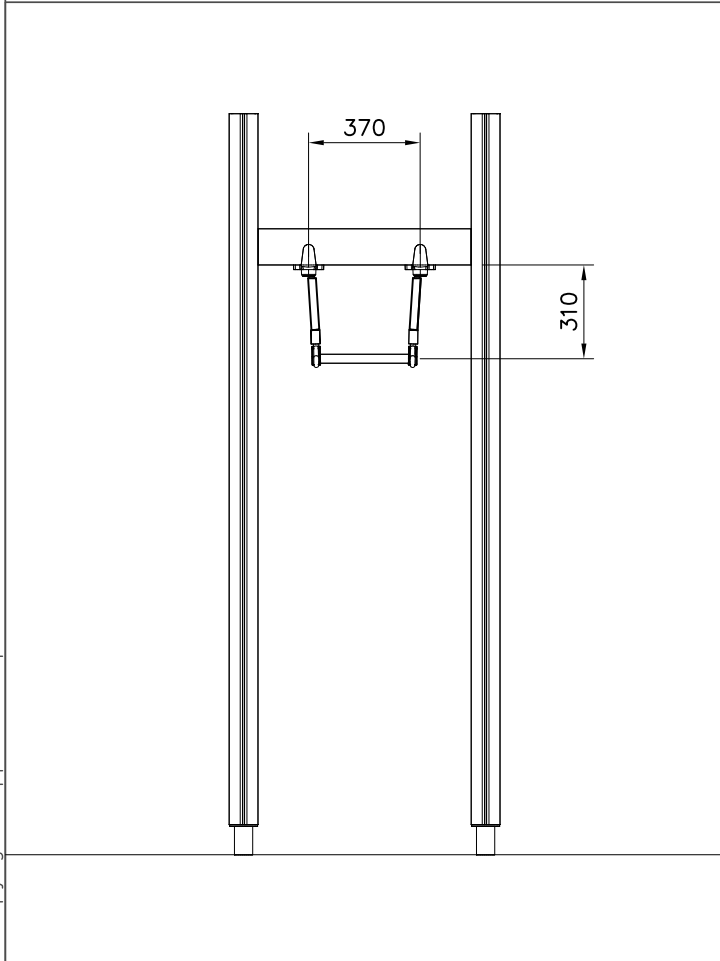

TRAPEZE OPTIONS		
706600	706600-301	BLUE
	706600-302	RED
	706600-303	BEIGE
	706600-304	GRAY
	706600-305	BLACK
	706600-306	YELLOW

① 706603	PCS	② 980128	PCS
	1		2
1820x702		Ø7x40	
③ 980123	PCS	④ 900240	PCS
	4		24
Ø7x60		Ø8x70	
⑤ 901900	PCS	⑥ 909633	PCS
	2		1
20.5x36.2x56		M8	
⑦ 909850	PCS	⑧ 900342	PCS
	1		2
M8x25		M8x16	
⑨ 901182	PCS	⑩ 901902	PCS
	1		2
Ø11/M8x40		30x61x100	
⑪ 907694	PCS		PCS
	1		
L 704			