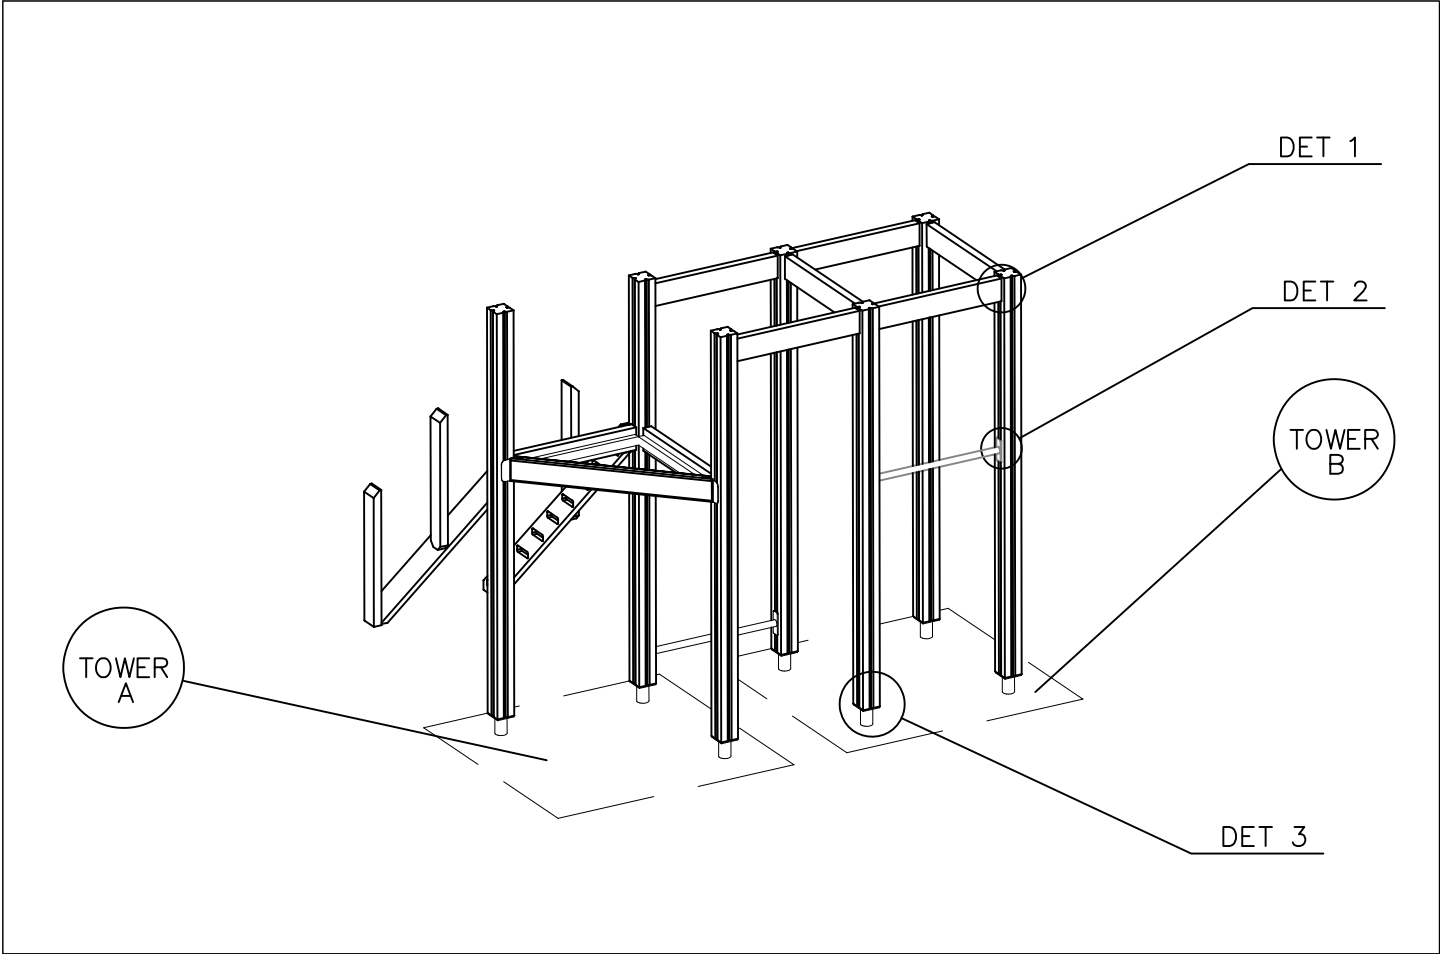

EN/AS Impact Area 35.3 m²

Grid size = 500 mm

1:50

0 2

— EN/AS Impact Area 35.3 m²
- - - Falling Space 37.3 m²
Max Falling Height 0000 mm

DET 1

DET 2

DET 3