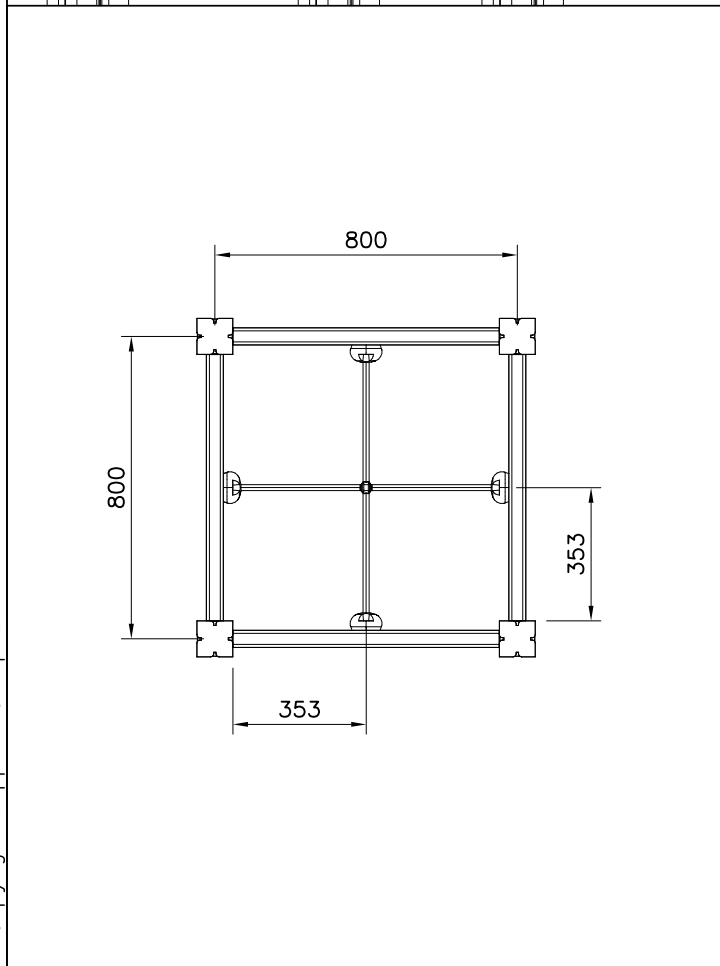

DET 7

Insert sheet metal IN to the plastic cover.

DET 8

DET 9

① 706596	PCS	② 980123	PCS
	1		8
755x755		Ø7x60	
	PCS	③ 909256	PCS
			8
		Ø16/8.4	
	PCS		PCS
	PCS		PCS

NET OPTIONS

706596

- 706596-301 BLUE
- 706596-302 RED
- 706596-303 BEIGE
- 706596-304 GRAY
- 706596-305 BLACK
- 706596-306 YELLOW