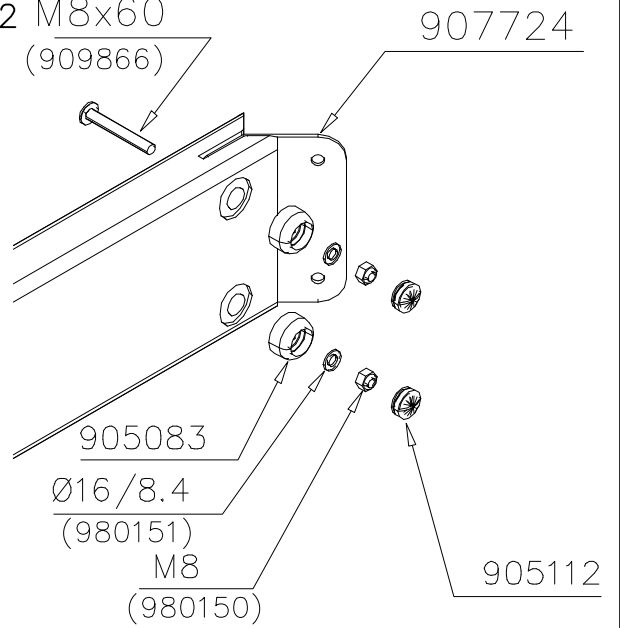

FOOT

DATE: 15.5.2018

1(1)

①	909511	PCS	②	909519	PCS
		1			1
	90x90x650			50x380x380	

③	909637	PCS	④	909638	PCS
		4			8
	M10			Ø20/10.5	

⑤	909639	PCS	⑥	905104	PCS
		4			4
	M10x25			M10	

OPTION FOOT

①	911155	PCS			PCS
		1			
	90x90x650				

DET 1

DET 2 M8x60
 (909866)

DET 3

LAPPSET

DEEP FOUNDATION

SLIDE WOOD

DATE: 22.5.2015

1(1)