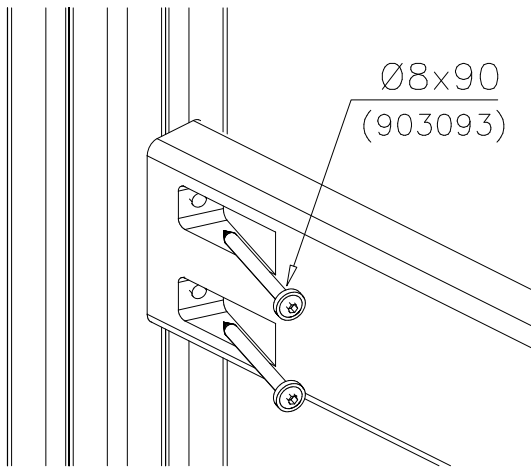

EN/AS Impact Area 35.3 m²

Grid size = 500 mm

1:50

0 2

— EN/AS Impact Area 35.3 m²
- - - Falling Space 37.3 m²
Max Falling Height 0000 mm

DET 1

DET 2

DET 3