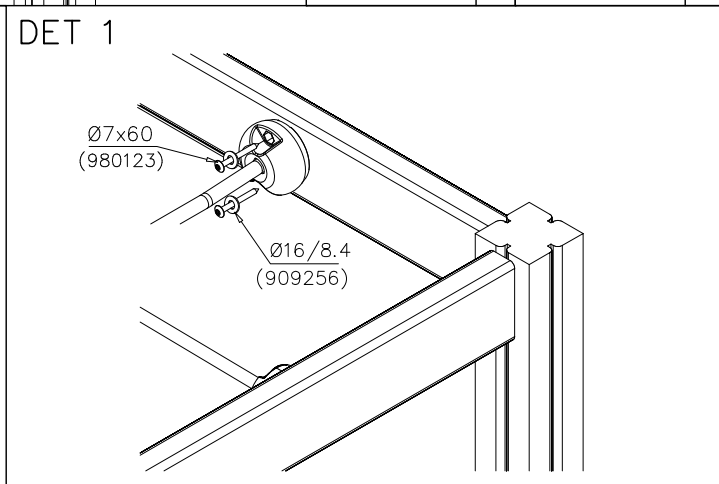

DET 7

Insert sheet metal IN to the plastic cover.

DET 8

DET 9

① 706596	PCS	② 980123	PCS
	1		8
755x755		Ø7x60	
	PCS	③ 909256	PCS
			8
		Ø16/8.4	
	PCS		PCS
	PCS		PCS

NET OPTIONS

706596

- 706596-301 BLUE
- 706596-302 RED
- 706596-303 BEIGE
- 706596-304 GRAY
- 706596-305 BLACK
- 706596-306 YELLOW