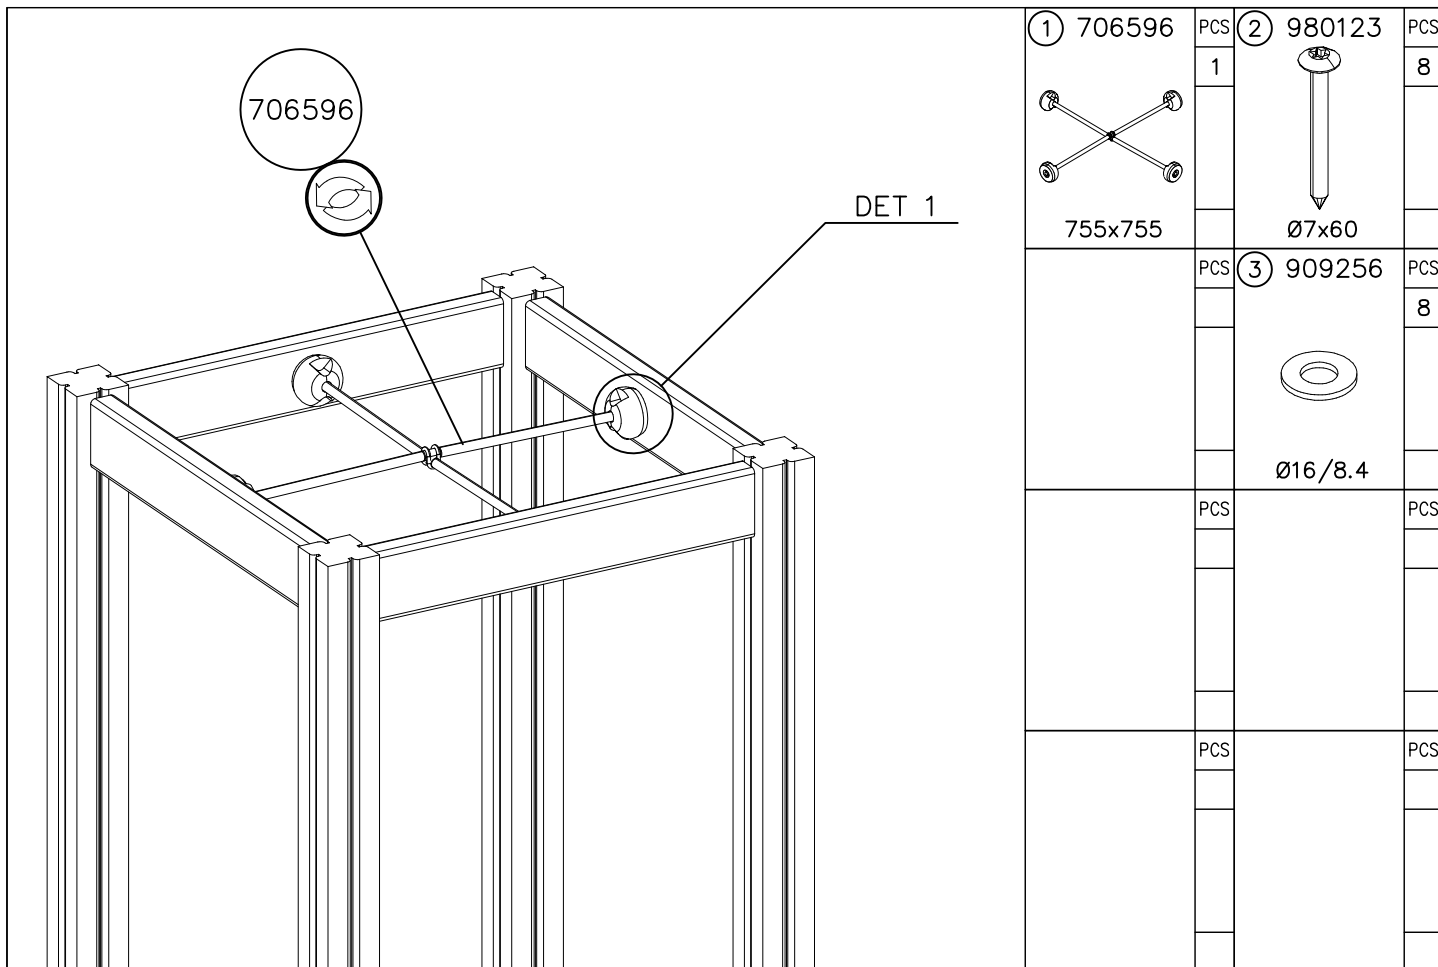

DET 7

Insert sheet metal IN to the plastic cover.

DET 8

DET 9

① 706596	PCS	② 980123	PCS
	1		8
755x755		Ø7x60	
	PCS	③ 909256	PCS
			8
		Ø16/8.4	
	PCS		PCS
	PCS		PCS

NET OPTIONS

706596

- 706596-301 BLUE
- 706596-302 RED
- 706596-303 BEIGE
- 706596-304 GRAY
- 706596-305 BLACK
- 706596-306 YELLOW