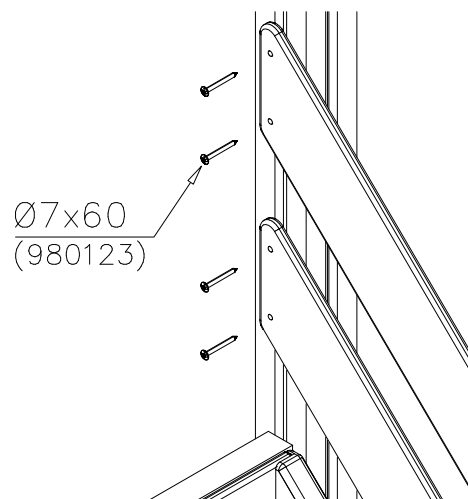

DET 2

DET 3

DET 4

DET 5

DET 6

STAIRS OPTIONS +1470

707192 	707192-602 DARK BROWN 707192-603 LIGHT BROWN 707192-604 LIGHT GRAY
---	--

RAILING OPTIONS