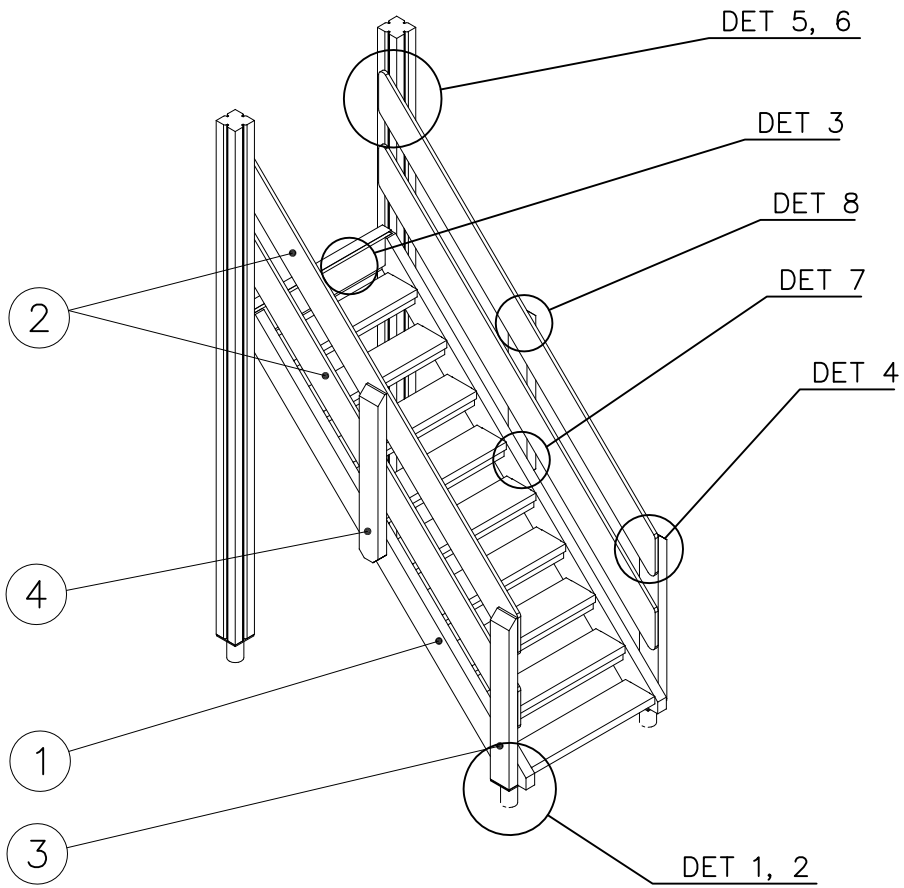

CLIMBING NET OPTIONS

706603

706603-301	BLUE
706603-302	RED
706603-303	BEIGE
706603-304	GRAY
706603-305	BLACK
706603-306	YELLOW

DET 1

DET 2

DET 3

DET 4

DET 1