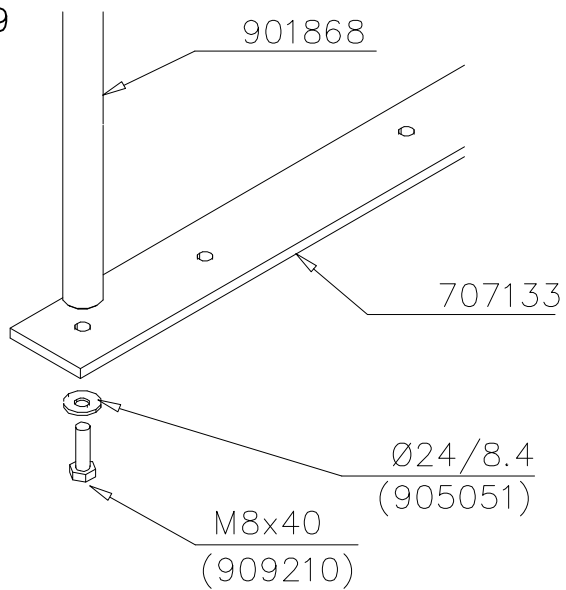

DET 7

Insert sheet metal IN to the plastic cover.

DET 8

DET 9

① 706596	PCS	② 980123	PCS
	1		8
755x755		Ø7x60	
	PCS	③ 909256	PCS
			8
		Ø16/8.4	
	PCS		PCS
	PCS		PCS

NET OPTIONS

706596

- 706596-301 BLUE
- 706596-302 RED
- 706596-303 BEIGE
- 706596-304 GRAY
- 706596-305 BLACK
- 706596-306 YELLOW