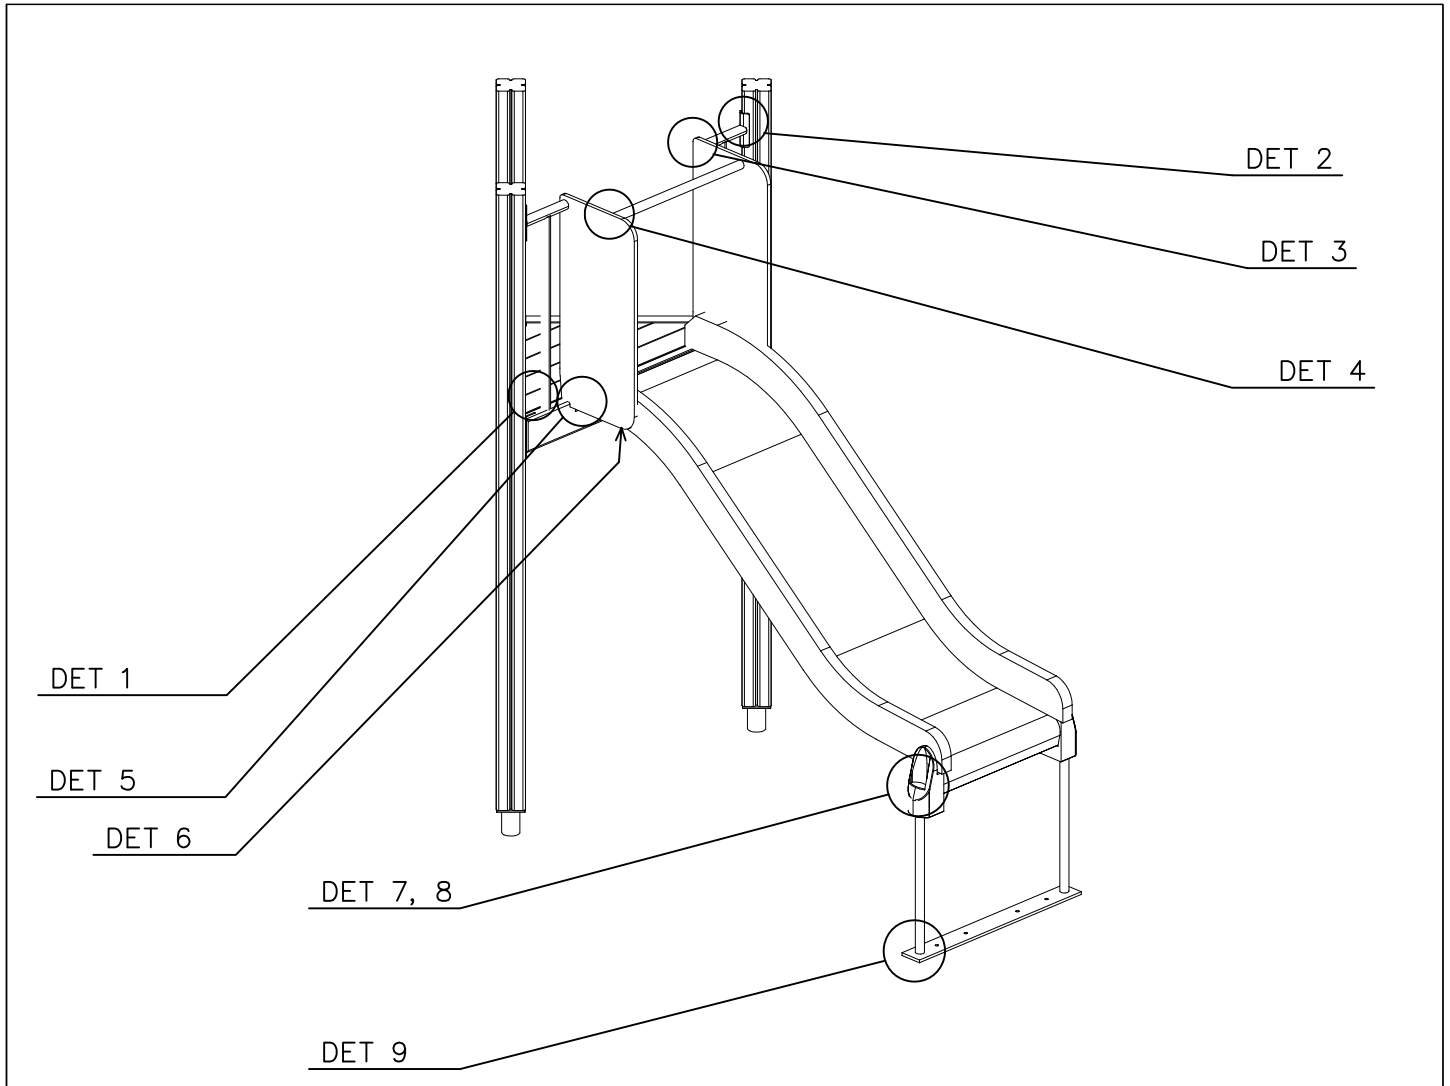

DET 1

DET 2 M8x60
 (909866)

DET 3

LAPPSET

DEEP FOUNDATION

SLIDE WOOD

DATE: 22.5.2015

1(1)