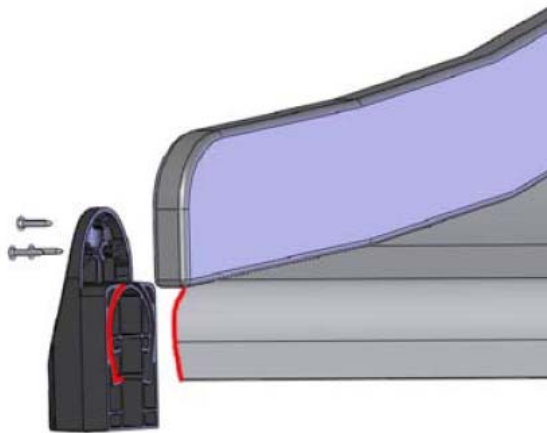

DET 7

Insert sheet metal IN to the plastic cover.

DET 8

DET 9

① 706596	PCS	② 980123	PCS
	1		8
755x755		Ø7x60	
	PCS	③ 909256	PCS
			8
		Ø16/8.4	
	PCS		PCS
	PCS		PCS

NET OPTIONS

706596

- 706596-301 BLUE
- 706596-302 RED
- 706596-303 BEIGE
- 706596-304 GRAY
- 706596-305 BLACK
- 706596-306 YELLOW