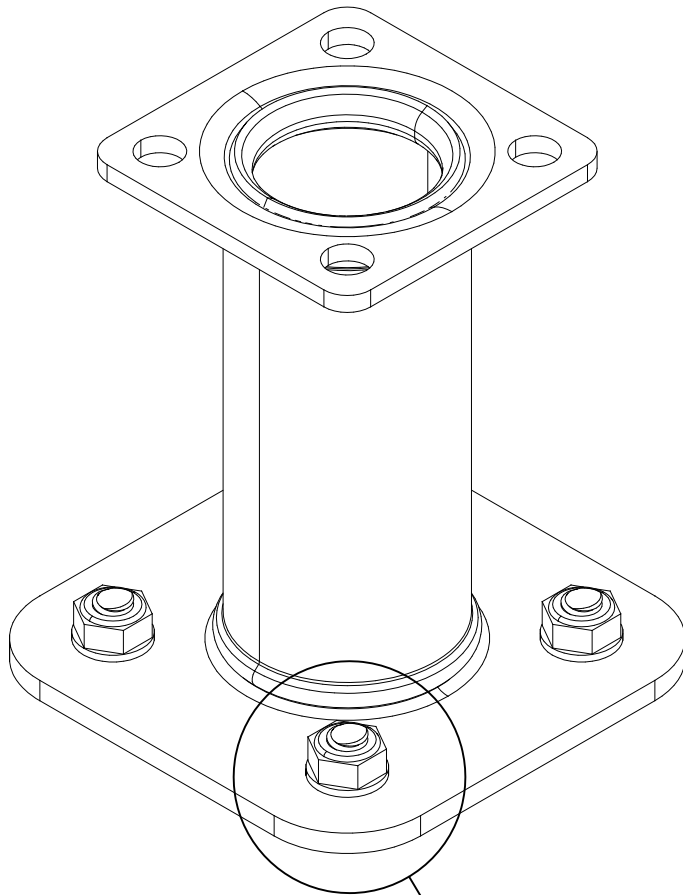

**LAPPSET®**  
**BETON FOUNDATION**

**FOOT**

DATE: 27.10.2015

**1(1)**

② 905104	PCS		PCS
	4		
 M10	PCS		PCS

905104

DET 1, 2, 3

① 909531	PCS	① 909513	PCS
	1		1
		60°	
① 909514	PCS	① 902056	PCS
	1		1
		75°	57°
① 902062	PCS		PCS
	1		
		70°	
	PCS		PCS
	PCS		PCS
② 909628	PCS		PCS
	4		
M10x100			