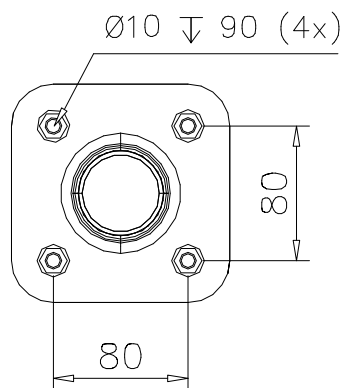

**LAPPSET®**  
**BETON FOUNDATION**

**FOOT**

DATE: 27.10.2015

**1(1)**

② 905104	PCS		PCS
	4		
 M10	PCS		PCS

905104

DET 1, 2, 3

① 909531	PCS	① 909513	PCS
	1		1
		60°	
① 909514	PCS	① 902056	PCS
	1		1
		75°	57°
① 902062	PCS		PCS
	1		
		70°	
	PCS		PCS
	PCS		PCS
② 909628	PCS		PCS
	4		
M10x100			

DET 1

M10x100

DET 2

DET 3