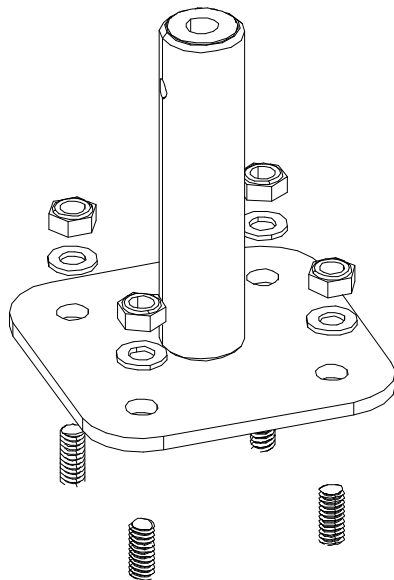

DET 1

DET 2

DET 3

DET 4

DET 1

DET 2

DET 3

DET 4

**LAPPSET®**  
**BETON FOUNDATION**

**FOOT**

DATE: 27.10.2015

**1(1)**

② 905104	PCS		PCS
	4		
 M10	PCS		PCS

905104

DET 1, 2, 3

① 909531	PCS	① 909513	PCS
	1		1
		60°	
① 909514	PCS	① 902056	PCS
	1		1
		75°	57°
① 902062	PCS		PCS
	1		
		70°	
	PCS		PCS
	PCS		PCS
② 909628	PCS		PCS
	4		
M10x100			