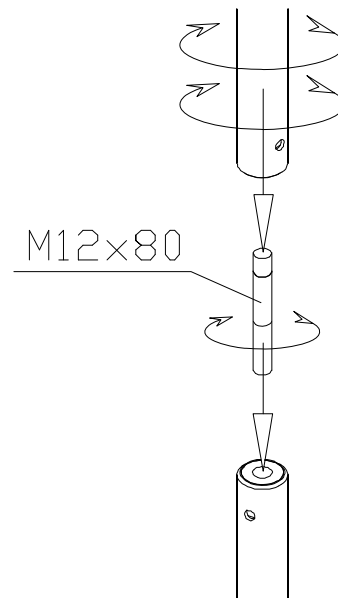

**LAPPSET®**  
**BETON FOUNDATION**

**FOOT**

DATE: 27.10.2015

**1(1)**

② 905104	PCS		PCS
	4		
 M10	PCS		PCS

905104

DET 1, 2, 3

① 909531	PCS	① 909513	PCS
	1		1
		60°	
① 909514	PCS	① 902056	PCS
	1		1
		75°	57°
① 902062	PCS		PCS
	1		
		70°	
	PCS		PCS
	PCS		PCS
② 909628	PCS		PCS
	4		
M10x100			