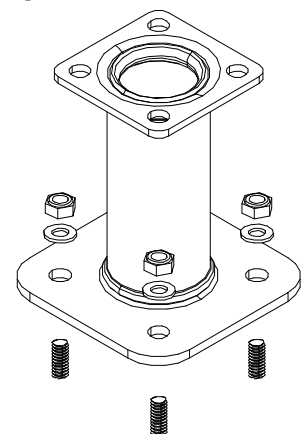

**LAPPSET®**  
**BETON FOUNDATION**

**FOOT**

DATE: 27.10.2015

**1(1)**

② 905104	PCS		PCS
	4		
 M10	PCS		PCS

905104

DET 1, 2, 3

① 909531	PCS	① 909513	PCS
	1		1
		60°	
① 909514	PCS	① 902056	PCS
	1		1
		75°	57°
① 902062	PCS		PCS
	1		
		70°	
	PCS		PCS
	PCS		PCS
② 909628	PCS		PCS
	4		
M10x100			

DET 1

M10x100

DET 2

DET 3

### 1) Metallinen tuotekyltti ja kiinnitysruuvit

- Kiinnitä tuotekyltti ruuveilla tolppaan noin 2 metrin korkeuteen kuvan 1 mukaisesti.