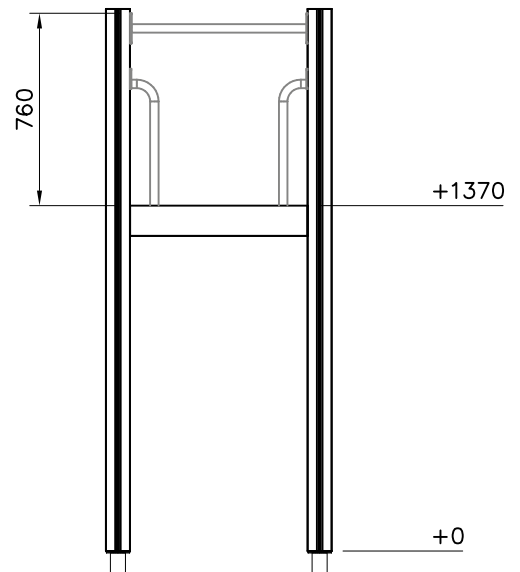

DATE: 31.1.2020

C

1:30

D

1:30