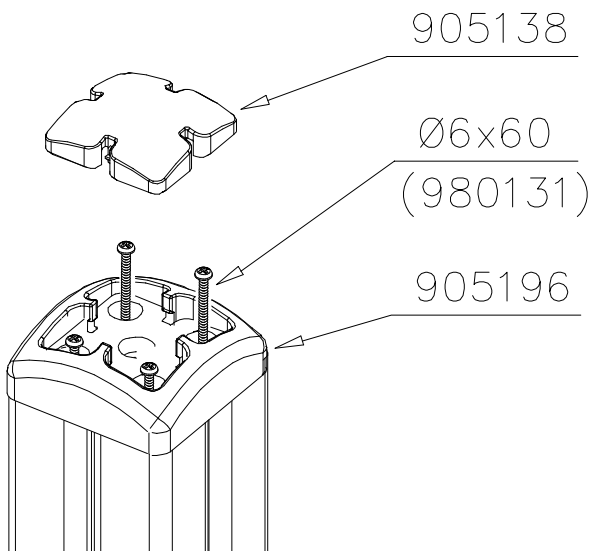

—— EN/AS Impact Area 41 m<sup>2</sup>

- - - - Falling Space 41.6 m<sup>2</sup>  
Grid size = 500 mm  
Max Falling Height 0000 mm

— EN/AS Impact Area 41 m<sup>2</sup>  
- - - Falling Space 41.6 m<sup>2</sup>  
Max Falling Height 1470 mm

1: 40

1: 40

DET 1

DET 2

DET 3

DET 4

DET 5

DET 6