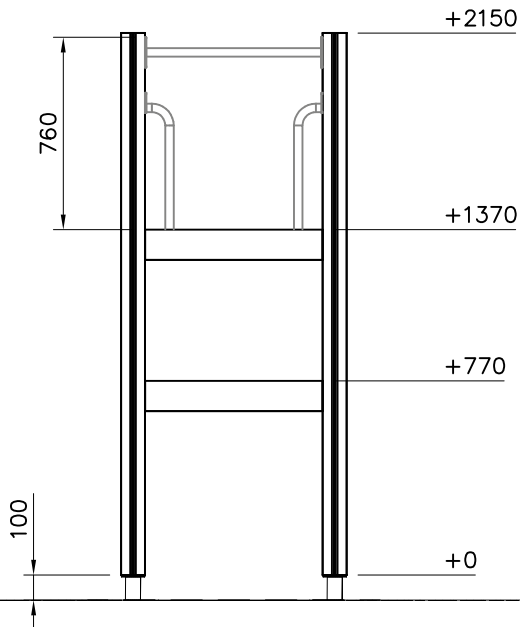

DATE: 31.1.2020

C

1:30

D

1:30