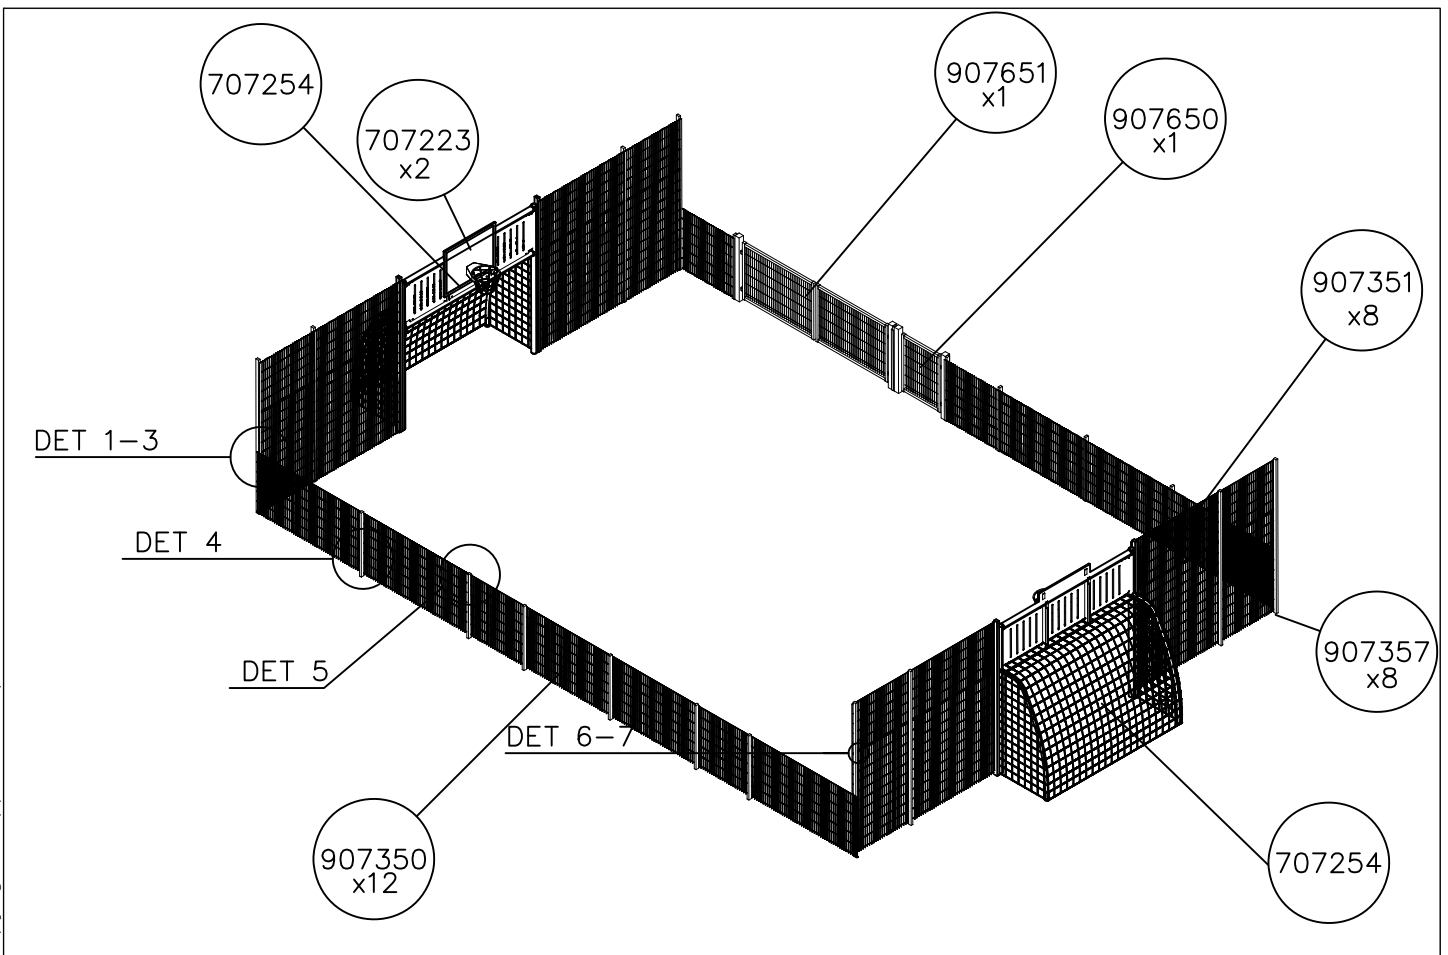

Area size 138.3 m²

<p>DET 1</p> 	<p>DET 2</p> 	<p>DET 3</p> 	<p>DET 4</p> 
<p>DET 5</p> 	<p>DET 6</p> <p>After cutting paint with zinc spray.</p> 	<p>DET 7</p> 	

Tuotekyltti tulee tuotteen mukana yhdellä seuraavista tavoista:

1) Metallinen tuotekyltti ja kiinnitysruuvit

- Kiinnitä tuotekyltti ruuveilla tolppaan noin 2 metrin korkeuteen kuvan 1 mukaisesti.

2) Tuotekylttitarra

- Puhdista maalattu metalli- tai vaneripinta pölystä ja kosteudesta. Liimaa tarra kuvan 2 mukaisesti.
- Huom. Älä kiinnitä tarraa karheapintaiseen laminaattiin tai maalattuun puuhun.

Product label is delivered by one of following ways:

1) Metal product label and screws

- Fasten the label with screws.

2) Label sticker

- Clean the painted metal or plywood surface from dirt and moisture. Fasten the sticker as shown in the figure 2.
- Note. Do not attach the sticker to rough surfaced laminate or painted wood.

La plaque d'informations produit est livrée sous l'une de ces 3 formes :

1) Plaque métallique et vis

- Fixez la plaque à l'aide des vis.

2) Etiquette autocollante

- Avant de coller l'étiquette, nettoyez le composant métallique peint ou la plaque de contreplaqué, de toute saleté. La surface doit être sèche (voir image 2).
- Attention, ne pas coller l'étiquette sur une surface lamellé-collée irrégulière ou sur du bois peint.