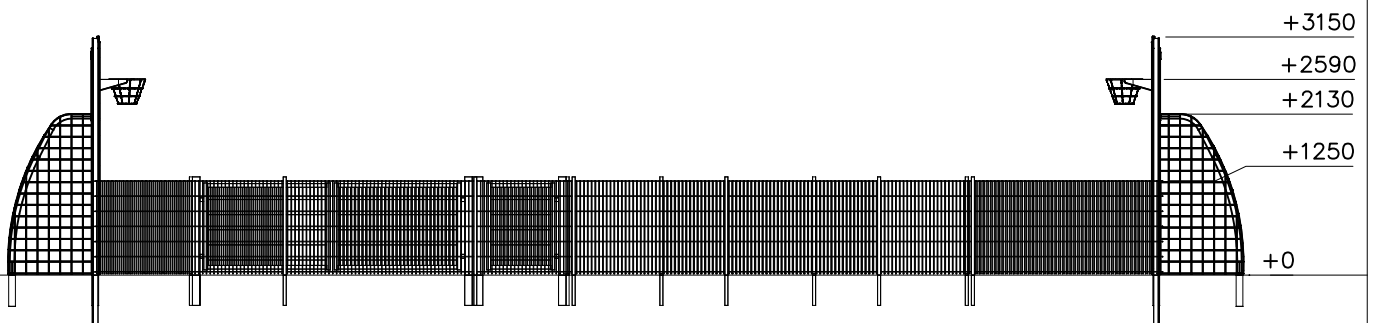

LAPPSET®

ARENA

ASENNUSOHJE
MONTERINGSANSVISNING
INSTALLATION INSTRUCTION
AUFBAUANLEITUNG
NOTICE D'INSTALLATION

DATE: 24.4.2020

Q13454

DATE: 24.4.2020

<p>702341</p>  <p>90x50</p>	<p>PCS</p> <p>1</p>	<p>707223</p>  <p>2030x2500</p>	<p>PCS</p> <p>2</p>	<p>707254</p>  <p>2030x2500</p>	<p>PCS</p> <p>2</p>	<p>907349</p>  <p>1230x2500</p>	<p>PCS</p> <p>8</p>	<p>907350</p>  <p>1230x2500</p>	<p>PCS</p> <p>12</p>	<p>907351</p>  <p>1030x2500</p>	<p>PCS</p> <p>8</p>
<p>907357</p>  <p>50x70x3800</p>	<p>PCS</p> <p>8</p>	<p>907359</p>  <p>40x60x1700</p>	<p>PCS</p> <p>12</p>	<p>907650</p>  <p>1230x1000</p>	<p>PCS</p> <p>1</p>	<p>907651</p>  <p>1230x3500</p>	<p>PCS</p> <p>1</p>	<p>907730</p>  <p>30x16x9</p>	<p>PCS</p> <p>68</p>	<p>907731</p>  <p>Ø5,5x19</p>	<p>PCS</p> <p>68</p>
	PCS		PCS		PCS		PCS		PCS		PCS
	PCS		PCS		PCS		PCS		PCS		PCS
	PCS		PCS		PCS		PCS		PCS		PCS
	PCS		PCS		PCS		PCS		PCS		PCS
	PCS		PCS		PCS		PCS		PCS		PCS

Area size 138.3 m²

<p>DET 1</p> 	<p>DET 2</p> 	<p>DET 3</p> 	<p>DET 4</p> 
<p>DET 5</p> 	<p>DET 6</p> <p>After cutting paint with zinc spray.</p> 	<p>DET 7</p> 	

Tuotekyltti tulee tuotteen mukana yhdellä seuraavista tavoista:

1) Metallinen tuotekyltti ja kiinnitysruuvit

- Kiinnitä tuotekyltti ruuveilla tolppaan noin 2 metrin korkeuteen kuvan 1 mukaisesti.

2) Tuotekylttitarra

- Puhdista maalattu metalli- tai vaneripinta pölystä ja kosteudesta. Liimaa tarra kuvan 2 mukaisesti.
- Huom. Älä kiinnitä tarraa karheapintaiseen laminaattiin tai maalattuun puuhun.

La plaque d'informations produit est livrée sous l'une de ces 3 formes :

1) Plaque métallique et vis

- Fixez la plaque à l'aide des vis.

2) Etiquette autocollante

- Avant de coller l'étiquette, nettoyez le composant métallique peint ou la plaque de contreplaqué, de toute saleté. La surface doit être sèche (voir image 2).
- Attention, ne pas coller l'étiquette sur une surface lamellé-collée irrégulière ou sur du bois peint.