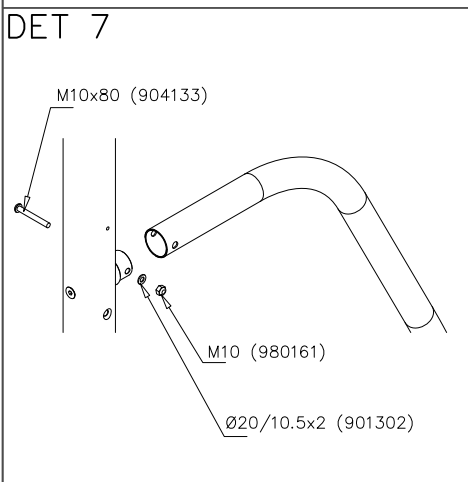

① 704796  1200x930x21	PCS 1	② 704879  3x30x120mm	PCS 4
③ 902830 	PCS 1	④ 908093  5x48x303	PCS 2
⑤ 908124  89x859x1056	PCS 1	⑥ 909109  M12x40	PCS 6
⑦ 909110  M12x120	PCS 6	⑧ 909256  Ø16/8.4x1.6	PCS 6
⑨ 909644  M12	PCS 12	⑩ 909852  M8x30	PCS 3
⑪ 980154  Ø24/13	PCS 12	⑫ 980160  M8	PCS 3
	PCS		PCS
	PCS		PCS

DET 1

DET 2

DET 3

DET 4

DET 5

DET 6

① 704849  1150x3160x2100	PCS 1	② 705984  3x30x3000mm	PCS 2
③ 707204 -705  15x814x992	PCS 2	④ 707208 -705  15x814x925	PCS 1
⑤ 900965  M10	PCS 10	⑥ 901302  Ø20/10.5x2	PCS 24
⑦ 902234  M12	PCS 2	⑧ 904133  M10x80	PCS 2
⑨ 904800  GL75x1-3,5	PCS 2	⑩ 904899  Ø60x2.5	PCS 2
⑪ 904911  M12x120	PCS 4	⑫ 904917  M10x100	PCS 2
⑬ 904919  Ø88.9x530	PCS 2	⑭ 905083  Ø32	PCS 12
⑮ 905103  PT-28/32-H	PCS 2	⑯ 905112  Ø22	PCS 20

17	906829	PCS	18	907434	PCS
		8			2
					
	M10x25			70x50x3800	
19	907843	PCS	20	908069	PCS
		4			2
					
	Ø76x90			Ø60x87,6	
21	908070	PCS	22	908071	PCS
		2			2
					
	Ø76,1x2965			Ø76,1x2945	
23	908086	PCS	24	909248	PCS
		2			2
					
	Ø88.9x610			M12	
25	909256	PCS	26	909287	PCS
		24			20
					
	Ø16/8.4x1.6			M8x80	
27	909529	PCS	28	909633	PCS
		8			12
					
	Ø9			M8	
29	909852	PCS	30	980151	PCS
		12			20
					
	M8x30			Ø16/8.4	
31	980154	PCS	32	980161	PCS
		2			2
					
	Ø24/13			M10	
33	980165	PCS	34	999561	PCS
		2			1
					
	Ø24/13x2,5			GLUE 4101 ergo 10' g	
				10g	

DET 13

704849

DET 14

M10x100
904917

Note! Rotate clip around if you have to tighten the rope.

DET 10

HUOM: Kiinnitä solukuminauha putkipalkkiin 908070 ja avaa reiät.

NOTE: Attach the cellular rubber tape to hollow section 908070 and drill holes through it.