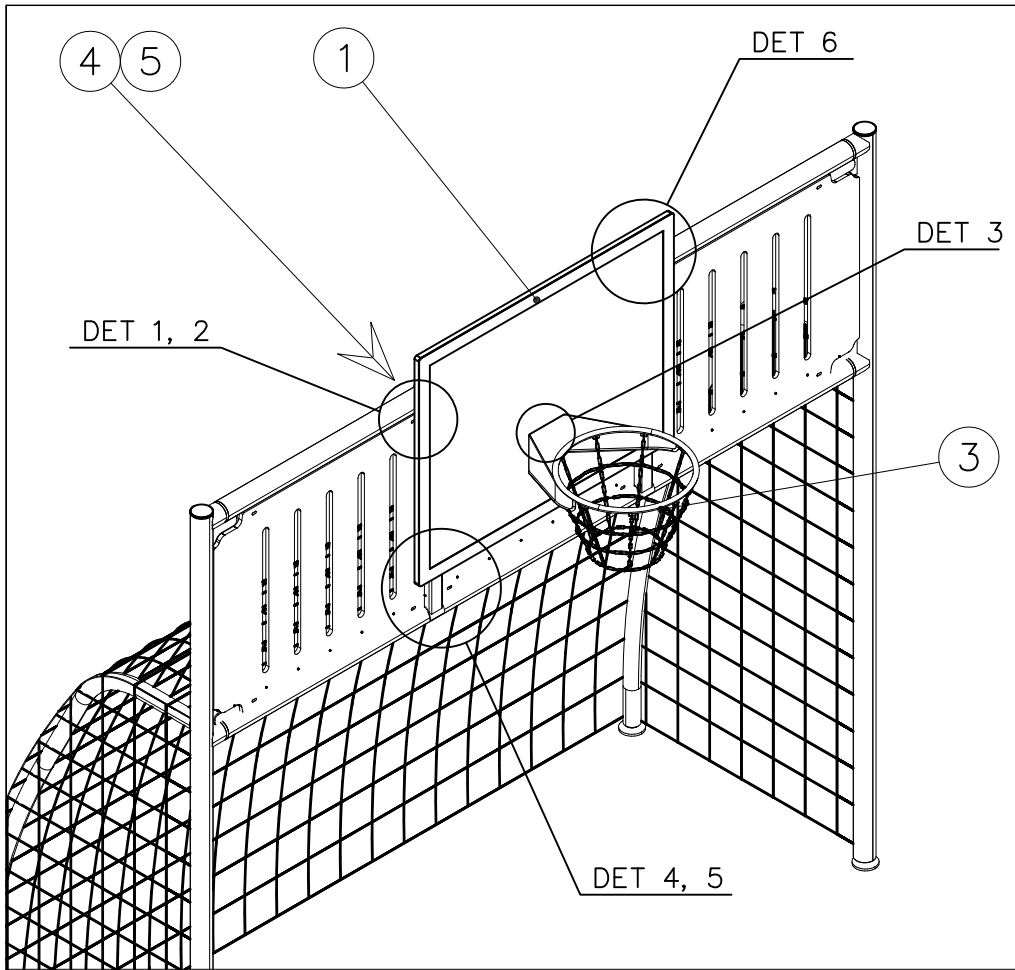

① 704796 1200x930x21	PCS 1	② 704879 3x30x120mm	PCS 4
③ 902830 	PCS 1	④ 908093 5x48x303	PCS 2
⑤ 908124 89x859x1056	PCS 1	⑥ 909109 M12x40	PCS 6
⑦ 909110 M12x120	PCS 6	⑧ 909256 Ø16/8.4x1.6	PCS 6
⑨ 909644 M12	PCS 12	⑩ 909852 M8x30	PCS 3
⑪ 980154 Ø24/13	PCS 12	⑫ 980160 M8	PCS 3
	PCS		PCS
	PCS		PCS