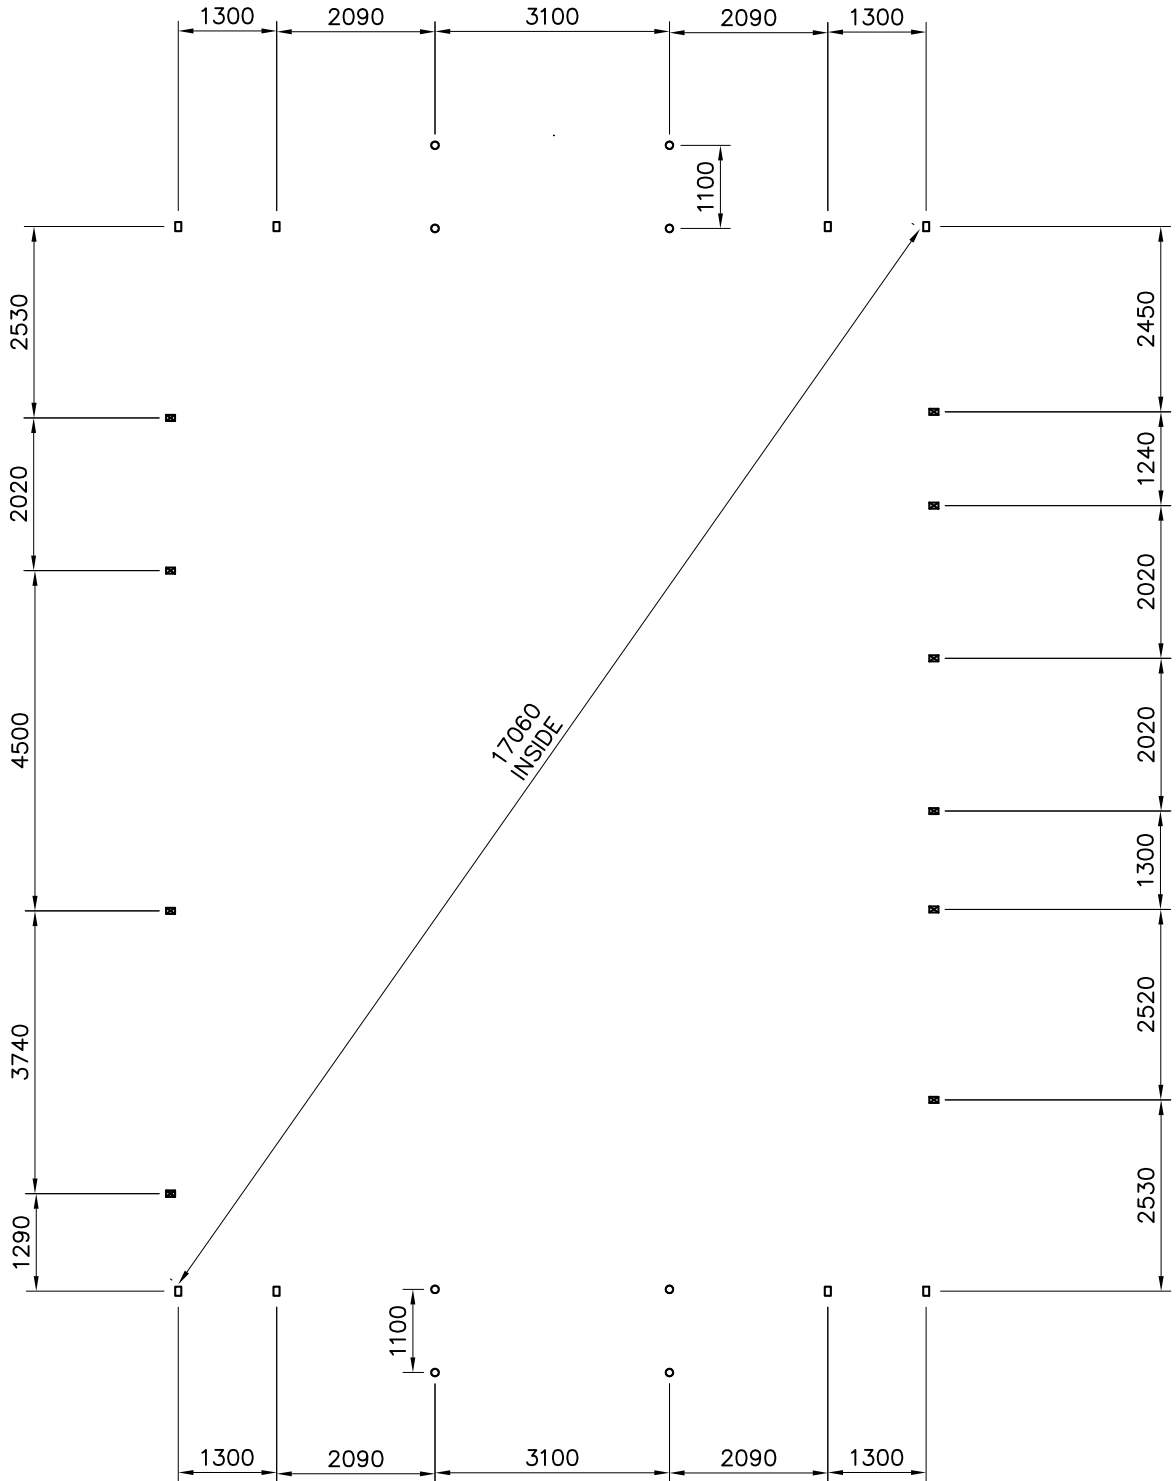

Area size 138.3 m²

<p>DET 1</p> 	<p>DET 2</p> 	<p>DET 3</p> 	<p>DET 4</p> 
<p>DET 5</p> 	<p>DET 6</p> <p>After cutting paint with zinc spray.</p> 	<p>DET 7</p> 	

Tuotekyltti tulee tuotteen mukana yhdellä seuraavista tavoista:

1) Metallinen tuotekyltti ja kiinnitysruuvit

- Kiinnitä tuotekyltti ruuveilla tolppaan noin 2 metrin korkeuteen kuvan 1 mukaisesti.

2) Tuotekylttitarra

- Puhdista maalattu metalli- tai vaneripinta pölystä ja kosteudesta. Liimaa tarra kuvan 2 mukaisesti.
- Huom. Älä kiinnitä tarraa karheapintaiseen laminaattiin tai maalattuun puuhun.

Product label is delivered by one of following ways:

1) Metal product label and screws

- Fasten the label with screws.

2) Label sticker

- Clean the painted metal or plywood surface from dirt and moisture. Fasten the sticker as shown in the figure 2.
- Note. Do not attach the sticker to rough surfaced laminate or painted wood.

La plaque d'informations produit est livrée sous l'une de ces 3 formes :

1) Plaque métallique et vis

- Fixez la plaque à l'aide des vis.

2) Etiquette autocollante

- Avant de coller l'étiquette, nettoyez le composant métallique peint ou la plaque de contreplaqué, de toute saleté. La surface doit être sèche (voir image 2).
- Attention, ne pas coller l'étiquette sur une surface lamellé-collée irrégulière ou sur du bois peint.