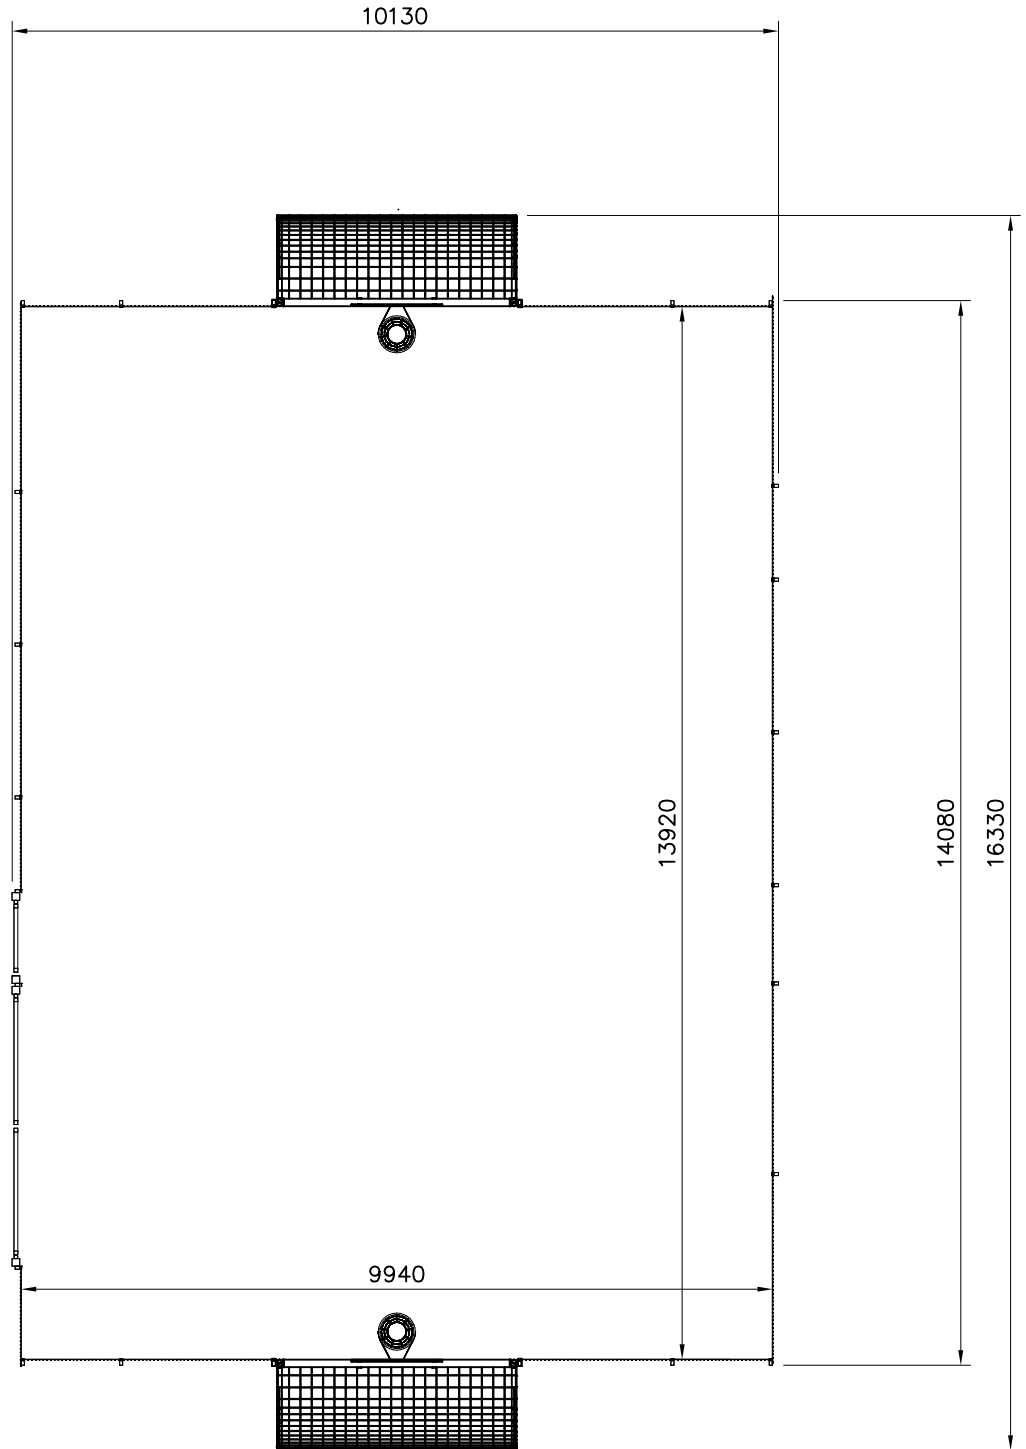

Area size 138.3 m²

<p>DET 1</p> 	<p>DET 2</p> 	<p>DET 3</p> 	<p>DET 4</p> 
<p>DET 5</p> 	<p>DET 6</p> <p>After cutting paint with zinc spray.</p> 	<p>DET 7</p> 	

Tuotekyltti tulee tuotteen mukana yhdellä seuraavista tavoista:

1) Metallinen tuotekyltti ja kiinnitysruuvit

- Kiinnitä tuotekyltti ruuveilla tolppaan noin 2 metrin korkeuteen kuvan 1 mukaisesti.

2) Tuotekylttitarra

- Puhdista maalattu metalli- tai vaneripinta pölystä ja kosteudesta. Liimaa tarra kuvan 2 mukaisesti.
- Huom. Älä kiinnitä tarraa karheapintaiseen laminaattiin tai maalattuun puuhun.

La plaque d'informations produit est livrée sous l'une de ces 3 formes :

1) Plaque métallique et vis

- Fixez la plaque à l'aide des vis.

2) Etiquette autocollante

- Avant de coller l'étiquette, nettoyez le composant métallique peint ou la plaque de contreplaqué, de toute saleté. La surface doit être sèche (voir image 2).
- Attention, ne pas coller l'étiquette sur une surface lamellé-collée irrégulière ou sur du bois peint.