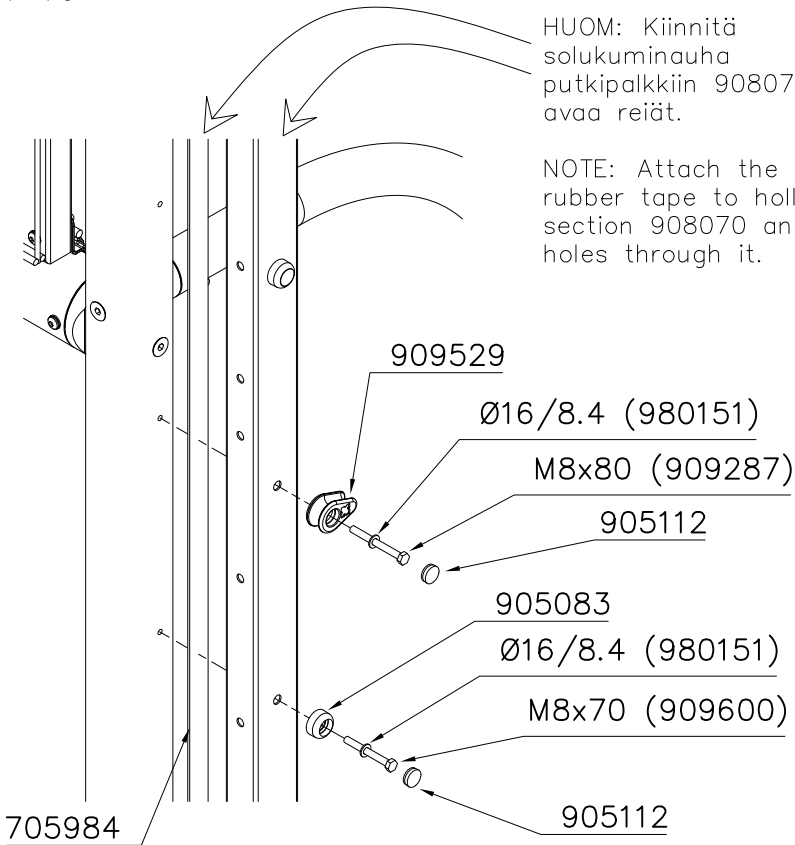

La plaque d'informations produit est livrée sous l'une de ces 3 formes :

1) Plaque métallique et vis

- Fixez la plaque à l'aide des vis.

2) Etiquette autocollante

- Avant de coller l'étiquette, nettoyez le composant métallique peint ou la plaque de contreplaqué, de toute saleté. La surface doit être sèche (voir image 2).
- Attention, ne pas coller l'étiquette sur une surface lamellé-collée irrégulière ou sur du bois peint.

DET 1

DET 2

DET 3

DET 4

DET 5

DET 6

① 704849  1150x3160x2100	PCS 1	② 705984  3x30x3000mm	PCS 2
③ 707204 -705  15x814x992	PCS 2	④ 707208 -705  15x814x925	PCS 1
⑤ 900965  M10	PCS 10	⑥ 901302  Ø20/10.5x2	PCS 24
⑦ 902234  M12	PCS 2	⑧ 904133  M10x80	PCS 2
⑨ 904800  GL75x1-3,5	PCS 2	⑩ 904899  Ø60x2.5	PCS 2
⑪ 904911  M12x120	PCS 4	⑫ 904917  M10x100	PCS 2
⑬ 904919  Ø88.9x530	PCS 2	⑭ 905083  Ø32	PCS 12
⑮ 905103  PT-28/32-H	PCS 2	⑯ 905112  Ø22	PCS 20

17	906829	PCS	18	907434	PCS
		8			2
					
	M10x25			70x50x3800	
19	907843	PCS	20	908069	PCS
		4			2
					
	Ø76x90			Ø60x87,6	
21	908070	PCS	22	908071	PCS
		2			2
					
	Ø76,1x2965			Ø76,1x2945	
23	908086	PCS	24	909248	PCS
		2			2
					
	Ø88.9x610			M12	
25	909256	PCS	26	909287	PCS
		24			20
					
	Ø16/8.4x1.6			M8x80	
27	909529	PCS	28	909633	PCS
		8			12
					
	Ø9			M8	
29	909852	PCS	30	980151	PCS
		12			20
					
	M8x30			Ø16/8.4	
31	980154	PCS	32	980161	PCS
		2			2
					
	Ø24/13			M10	
33	980165	PCS	34	999561	PCS
		2			1
					
	Ø24/13x2,5			GLUE 4101 ergo 10' g	
				10g	

DET 13

704849

DET 14

M10x100
904917

Note! Rotate clip around if you have to tighten the rope.

DET 10

HUOM: Kiinnitä solukuminauha putkipalkkiin 908070 ja avaa reiät.

NOTE: Attach the cellular rubber tape to hollow section 908070 and drill holes through it.