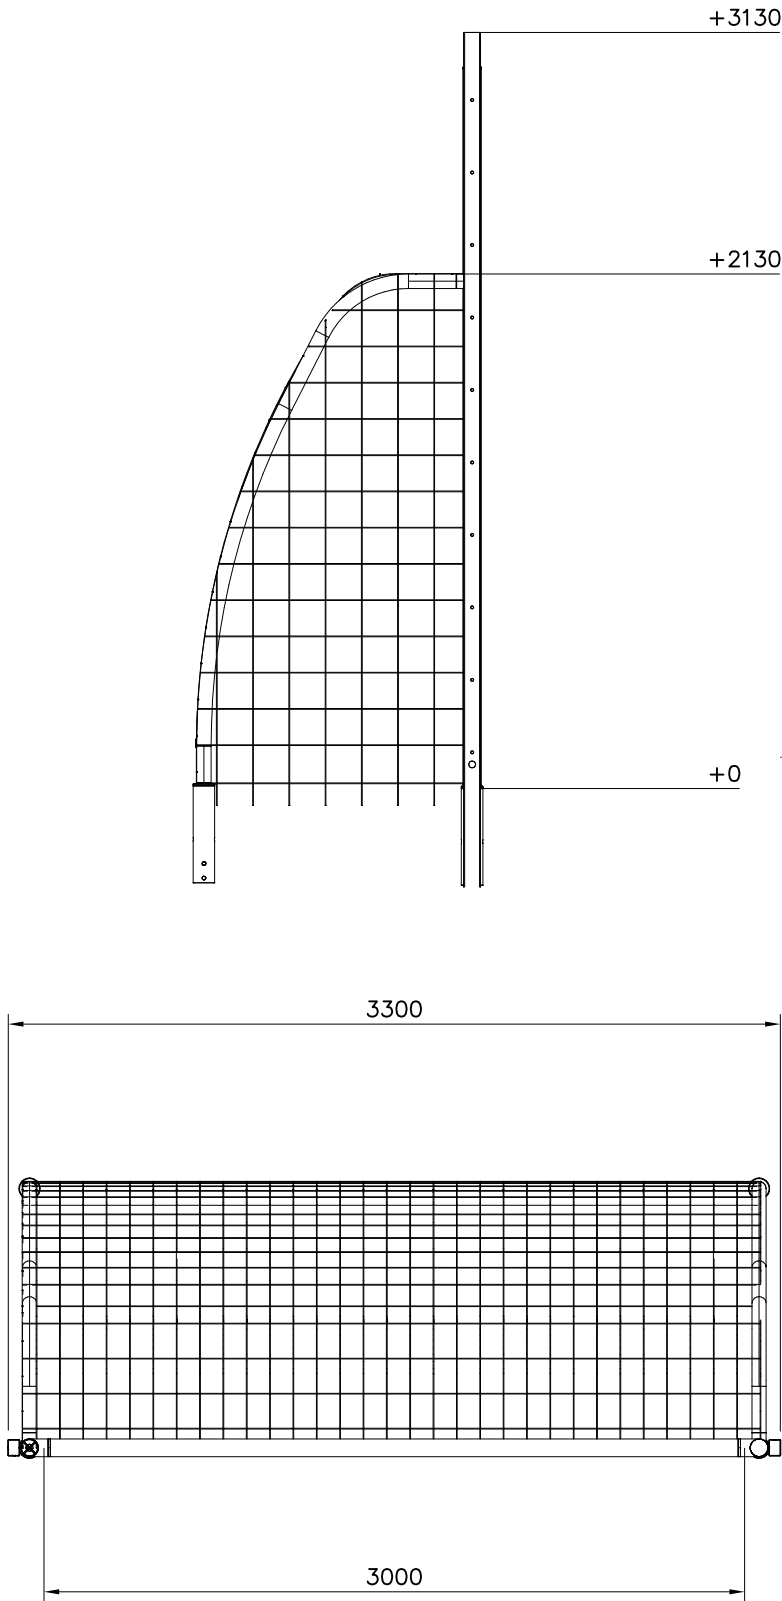

Area size 138.3 m²

<p>DET 1</p> 	<p>DET 2</p> 	<p>DET 3</p> 	<p>DET 4</p> 
<p>DET 5</p> 	<p>DET 6</p> <p>After cutting paint with zinc spray.</p> 	<p>DET 7</p> 	

Tuotekyltti tulee tuotteen mukana yhdellä seuraavista tavoista:

La plaque d'informations produit est livrée sous l'une de ces 3 formes :

1) Plaque métallique et vis

- Fixez la plaque à l'aide des vis.

2) Etiquette autocollante

- Avant de coller l'étiquette, nettoyez le composant métallique peint ou la plaque de contreplaqué, de toute saleté. La surface doit être sèche (voir image 2).
- Attention, ne pas coller l'étiquette sur une surface lamellé-collée irrégulière ou sur du bois peint.

① 704796  1200x930x21	PCS 1	② 704879  3x30x120mm	PCS 4
③ 902830 	PCS 1	④ 908093  5x48x303	PCS 2
⑤ 908124  89x859x1056	PCS 1	⑥ 909109  M12x40	PCS 6
⑦ 909110  M12x120	PCS 6	⑧ 909256  Ø16/8.4x1.6	PCS 6
⑨ 909644  M12	PCS 12	⑩ 909852  M8x30	PCS 3
⑪ 980154  Ø24/13	PCS 12	⑫ 980160  M8	PCS 3
	PCS		PCS
	PCS		PCS

DET 1

DET 2

DET 3

DET 4

DET 5

DET 6

① 704849  1150x3160x2100	PCS 1	② 705984  3x30x3000mm	PCS 2
③ 707204 -705  15x814x992	PCS 2	④ 707208 -705  15x814x925	PCS 1
⑤ 900965  M10	PCS 10	⑥ 901302  Ø20/10.5x2	PCS 24
⑦ 902234  M12	PCS 2	⑧ 904133  M10x80	PCS 2
⑨ 904800  GL75x1-3,5	PCS 2	⑩ 904899  Ø60x2.5	PCS 2
⑪ 904911  M12x120	PCS 4	⑫ 904917  M10x100	PCS 2
⑬ 904919  Ø88.9x530	PCS 2	⑭ 905083  Ø32	PCS 12
⑮ 905103  PT-28/32-H	PCS 2	⑯ 905112  Ø22	PCS 20