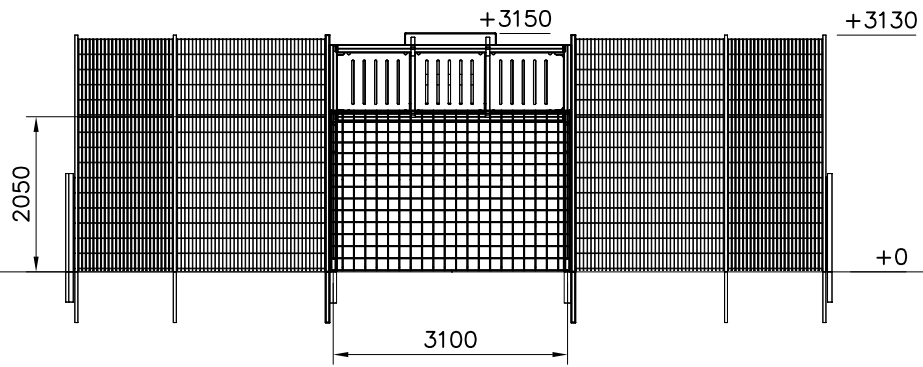

LAPPSET®

ARENA

ASENNUSOHJE
MONTERINGSANSVISNING
INSTALLATION INSTRUCTION
AUFBAUANLEITUNG
NOTICE D'INSTALLATION

DATE: 24.4.2020

Q13454

DATE: 24.4.2020

<p>702341</p>  <p>90x50</p>	<p>PCS</p> <p>1</p>	<p>707223</p>  <p>2030x2500</p>	<p>PCS</p> <p>2</p>	<p>707254</p>  <p>2030x2500</p>	<p>PCS</p> <p>2</p>	<p>907349</p>  <p>1230x2500</p>	<p>PCS</p> <p>8</p>	<p>907350</p>  <p>1230x2500</p>	<p>PCS</p> <p>12</p>	<p>907351</p>  <p>1030x2500</p>	<p>PCS</p> <p>8</p>
<p>907357</p>  <p>50x70x3800</p>	<p>PCS</p> <p>8</p>	<p>907359</p>  <p>40x60x1700</p>	<p>PCS</p> <p>12</p>	<p>907650</p>  <p>1230x1000</p>	<p>PCS</p> <p>1</p>	<p>907651</p>  <p>1230x3500</p>	<p>PCS</p> <p>1</p>	<p>907730</p>  <p>30x16x9</p>	<p>PCS</p> <p>68</p>	<p>907731</p>  <p>Ø5,5x19</p>	<p>PCS</p> <p>68</p>
	PCS		PCS		PCS		PCS		PCS		PCS
	PCS		PCS		PCS		PCS		PCS		PCS
	PCS		PCS		PCS		PCS		PCS		PCS
	PCS		PCS		PCS		PCS		PCS		PCS
	PCS		PCS		PCS		PCS		PCS		PCS

Area size 138.3 m²

<p>DET 1</p> 	<p>DET 2</p> 	<p>DET 3</p> 	<p>DET 4</p> 
<p>DET 5</p> 	<p>DET 6</p> <p>After cutting paint with zinc spray.</p> 	<p>DET 7</p> 	

Tuotekyltti tulee tuotteen mukana yhdellä seuraavista tavoista:

1) Metallinen tuotekyltti ja kiinnitysruuvit

- Kiinnitä tuotekyltti ruuveilla tolppaan noin 2 metrin korkeuteen kuvan 1 mukaisesti.

2) Tuotekylttitarra

- Puhdista maalattu metalli- tai vaneripinta pölystä ja kosteudesta. Liimaa tarra kuvan 2 mukaisesti.
- Huom. Älä kiinnitä tarraa karheapintaiseen laminaattiin tai maalattuun puuhun.

La plaque d'informations produit est livrée sous l'une de ces 3 formes :

1) Plaque métallique et vis

- Fixez la plaque à l'aide des vis.

2) Etiquette autocollante

- Avant de coller l'étiquette, nettoyez le composant métallique peint ou la plaque de contreplaqué, de toute saleté. La surface doit être sèche (voir image 2).
- Attention, ne pas coller l'étiquette sur une surface lamellé-collée irrégulière ou sur du bois peint.