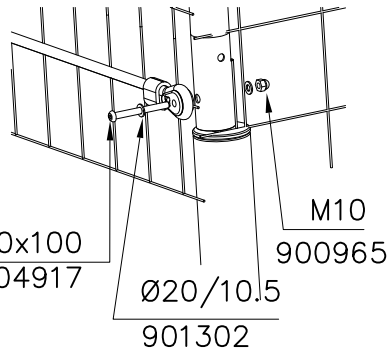

① 704796  1200x930x21	PCS 1	② 704879  3x30x120mm	PCS 4
③ 902830 	PCS 1	④ 908093  5x48x303	PCS 2
⑤ 908124  89x859x1056	PCS 1	⑥ 909109  M12x40	PCS 6
⑦ 909110  M12x120	PCS 6	⑧ 909256  Ø16/8.4x1.6	PCS 6
⑨ 909644  M12	PCS 12	⑩ 909852  M8x30	PCS 3
⑪ 980154  Ø24/13	PCS 12	⑫ 980160  M8	PCS 3
	PCS		PCS
	PCS		PCS

DET 1

DET 2

DET 3

DET 4

DET 5

DET 6

① 704849  1150x3160x2100	PCS 1	② 705984  3x30x3000mm	PCS 2
③ 707204 -705  15x814x992	PCS 2	④ 707208 -705  15x814x925	PCS 1
⑤ 900965  M10	PCS 10	⑥ 901302  Ø20/10.5x2	PCS 24
⑦ 902234  M12	PCS 2	⑧ 904133  M10x80	PCS 2
⑨ 904800  GL75x1-3,5	PCS 2	⑩ 904899  Ø60x2.5	PCS 2
⑪ 904911  M12x120	PCS 4	⑫ 904917  M10x100	PCS 2
⑬ 904919  Ø88.9x530	PCS 2	⑭ 905083  Ø32	PCS 12
⑮ 905103  PT-28/32-H	PCS 2	⑯ 905112  Ø22	PCS 20

17	906829	PCS	18	907434	PCS
		8			2
					
	M10x25			70x50x3800	
19	907843	PCS	20	908069	PCS
		4			2
					
	Ø76x90			Ø60x87,6	
21	908070	PCS	22	908071	PCS
		2			2
					
	Ø76,1x2965			Ø76,1x2945	
23	908086	PCS	24	909248	PCS
		2			2
					
	Ø88.9x610			M12	
25	909256	PCS	26	909287	PCS
		24			20
					
	Ø16/8.4x1.6			M8x80	
27	909529	PCS	28	909633	PCS
		8			12
					
	Ø9			M8	
29	909852	PCS	30	980151	PCS
		12			20
					
	M8x30			Ø16/8.4	
31	980154	PCS	32	980161	PCS
		2			2
					
	Ø24/13			M10	
33	980165	PCS	34	999561	PCS
		2			1
					
	Ø24/13x2,5			GLUE 4101 ergo 10' g	
				10g	

DET 13

704849

DET 14

M10x100
904917

Note! Rotate clip around if you have to tighten the rope.

DET 10

HUOM: Kiinnitä solukuminauha putkipalkkiin 908070 ja avaa reiät.

NOTE: Attach the cellular rubber tape to hollow section 908070 and drill holes through it.