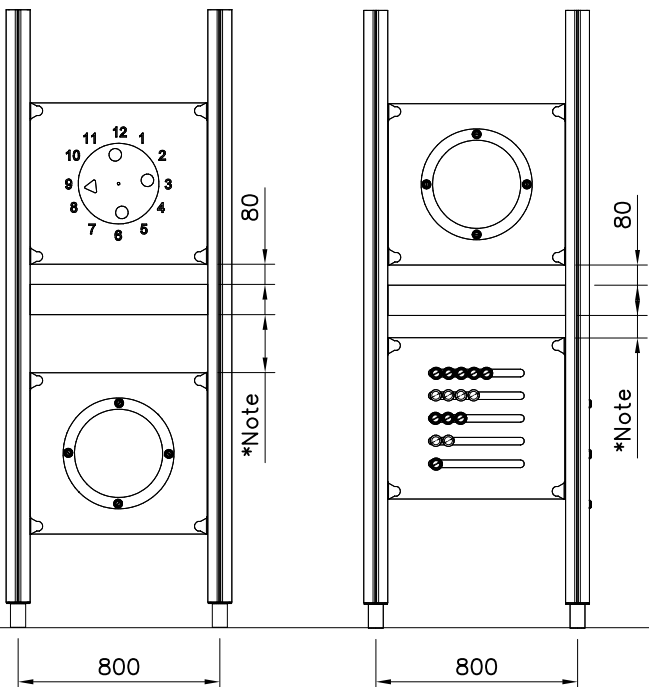

| | | | |
|-------------|-----|----------|-----|
| ① 903176 | PCS | ② 909850 | PCS |
| | 4 | | 4 |
| | | M8x25 | |
| ③ 909256 | PCS | ④ 909633 | PCS |
| | 8 | | 4 |
| Ø16/8.4x1.6 | | M8 | |
| ⑤ 980123 | PCS | | PCS |
| | 4 | | |
| Ø7x60 | | | |

*Note:

No gaps between:
8–25mm
89–230mm

COLOR OPTIONS

- 701 BLUE
- 702 YELLOW
- 703 LIME
- 704 DARK GRAY
- 705 LIGHT GRAY
- 706 RED
- 707 GREEN
- 708 FUXIA

GAME WALL OPTIONS

| | | | |
|---|---|--|--|
| 706766 | 706772 | 706308 | 707453 |
|  |  |  |  |
| 640x702 | 640x702 | 640x702 | 640x702 |
| 707209 | 705705 | 707433 | 707386 |
|  |  |  |  |
| 640x702 | 640x702 | 640x702 | 640x702 |
| 709403 | 709358 | 709405 | |
|  |  |  | |
| 640x702 | 640x702 | 420x702 | |