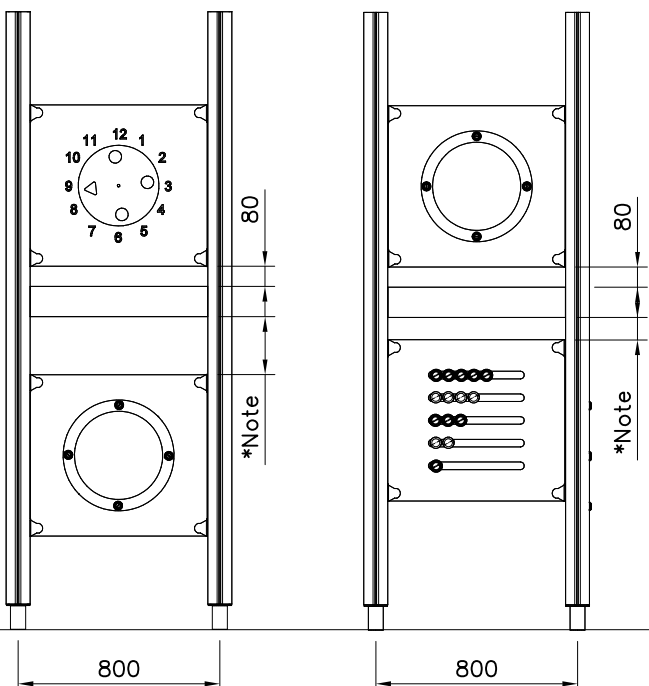

① 903176	PCS	② 909850	PCS
	4		4
		M8x25	
③ 909256	PCS	④ 909633	PCS
	8		4
Ø16/8.4x1.6		M8	
⑤ 980123	PCS		PCS
	4		
Ø7x60			

*Note:

No gaps between:
8–25mm
89–230mm

COLOR OPTIONS

-701	BLUE
-702	YELLOW
-703	LIME
-704	DARK GRAY
-705	LIGHT GRAY
-706	RED
-707	GREEN
-708	FUXIA

GAME WALL OPTIONS

706766	706772	706308	707453
			
640x702	640x702	640x702	640x702
707209	705705	707433	707386
			
640x702	640x702	640x702	640x702
709403	709358	709405	
			
640x702	640x702	420x702	

DET 1