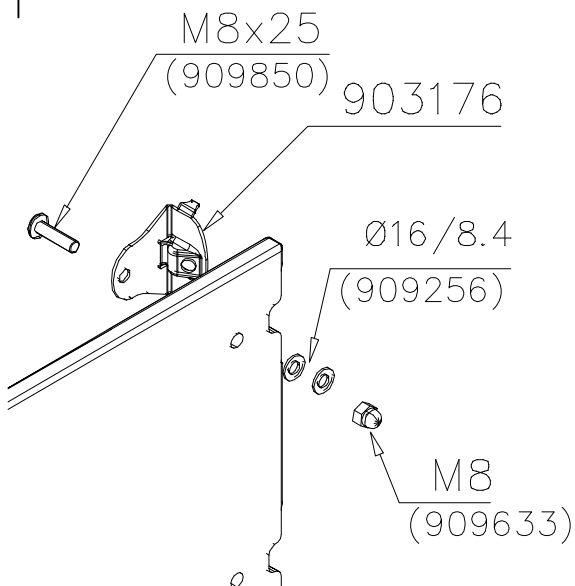

① 903176	PCS	② 909850	PCS
	4		4
		M8x25	
③ 909256	PCS	④ 909633	PCS
	8		4
Ø16/8.4x1.6		M8	
⑤ 980123	PCS		PCS
	4		
Ø7x60			

*Note:

No gaps between:
8–25mm
89–230mm

COLOR OPTIONS

-701	BLUE
-702	YELLOW
-703	LIME
-704	DARK GRAY
-705	LIGHT GRAY
-706	RED
-707	GREEN
-708	FUXIA

GAME WALL OPTIONS

706766	706772	706308	707453
			
640x702	640x702	640x702	640x702
707209	705705	707433	707386
			
640x702	640x702	640x702	640x702
709403	709358	709405	
			
640x702	640x702	420x702	

DET 1