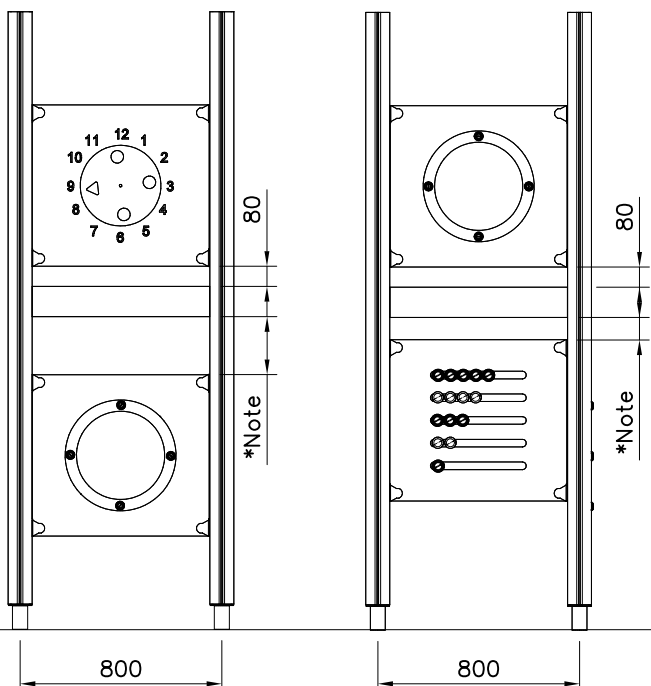

① 903176	PCS	② 909850	PCS
	4		4
		M8x25	
③ 909256	PCS	④ 909633	PCS
	8		4
Ø16/8.4x1.6		M8	
⑤ 980123	PCS		PCS
	4		
Ø7x60			

*Note:

No gaps between:
8–25mm
89–230mm

COLOR OPTIONS

- 701 BLUE
- 702 YELLOW
- 703 LIME
- 704 DARK GRAY
- 705 LIGHT GRAY
- 706 RED
- 707 GREEN
- 708 FUXIA

GAME WALL OPTIONS

706766	706772	706308	707453
			
640x702	640x702	640x702	640x702
707209	705705	707433	707386
			
640x702	640x702	640x702	640x702
709403	709358	709405	
			
640x702	640x702	420x702	

DET 1