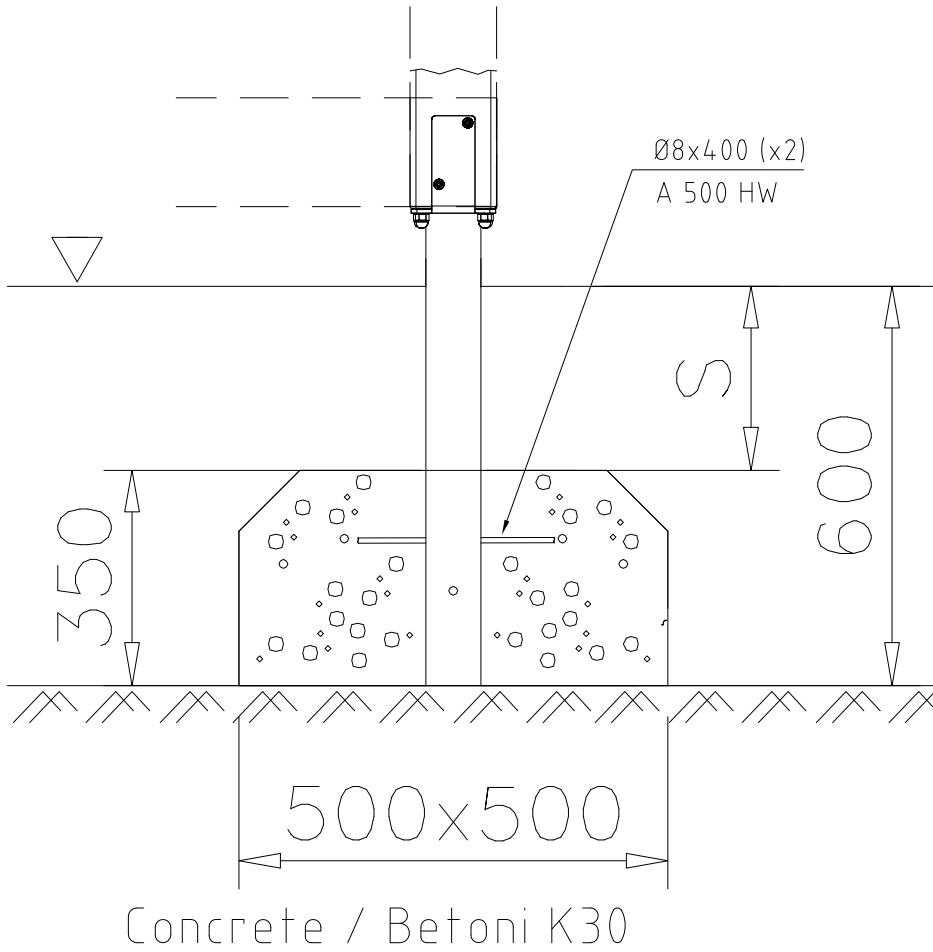

DET 14

DET 15

LAPPSET® CONC. FOUNDATION

FOOT 120x120 POST & BEAM

DATE: 21.4.2016

4A

① 905104	PCS		PCS
	4		
			
M10			
	PCS		PCS
	PCS		PCS
	PCS		PCS
○ 905761	PCS		PCS
			
CONCRETE			

Tuotekyltti tulee tuotteen mukana yhdellä seuraavista tavoista: