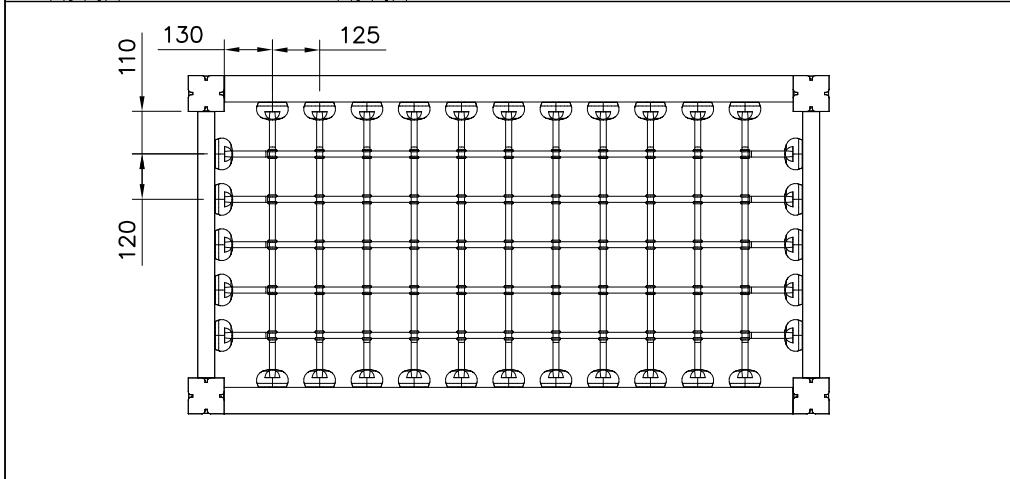

① 980123	PCS	② 909256	PCS
	64		64
Ø7x60		Ø16/8.4	
	PCS		PCS
	PCS	○ 707595	PCS
		755x1555	
	PCS		PCS
	PCS		PCS