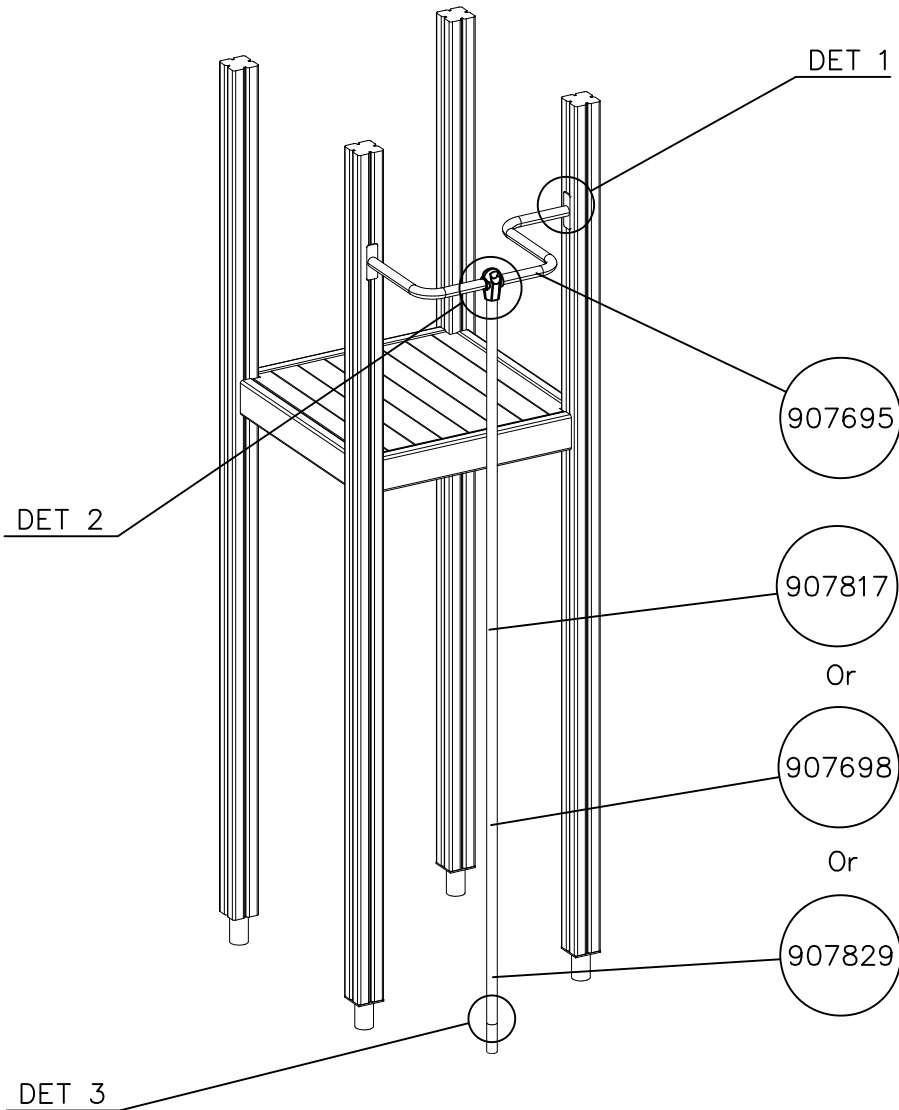

DET 1

DET 2

Naulanauha kannatinlistan puolelle.
Nail list to the bottom.

DET 3

① 900240	PCS 4	② 900342	PCS 2
			
Ø8x70		M8x16	
③ 901900	PCS 2	④ 901939	PCS 1
			
20.5x36.2x56		M12x70	
⑤ 909850	PCS 1	⑥ 980150	PCS 1
			
M8x25		M8	
⑦ 901182	PCS 1	⑧ 901902	PCS 2
			
Ø11/M8x40		30.7x60.9x100	
	PCS		PCS
	PCS		PCS
○ 907829	PCS 1	○ 907698	PCS 1
			
Ø33,7x1454		Ø33,7x2054	
○ 907817	PCS 1	○ 907695	PCS 1
			
Ø33,7x2554			