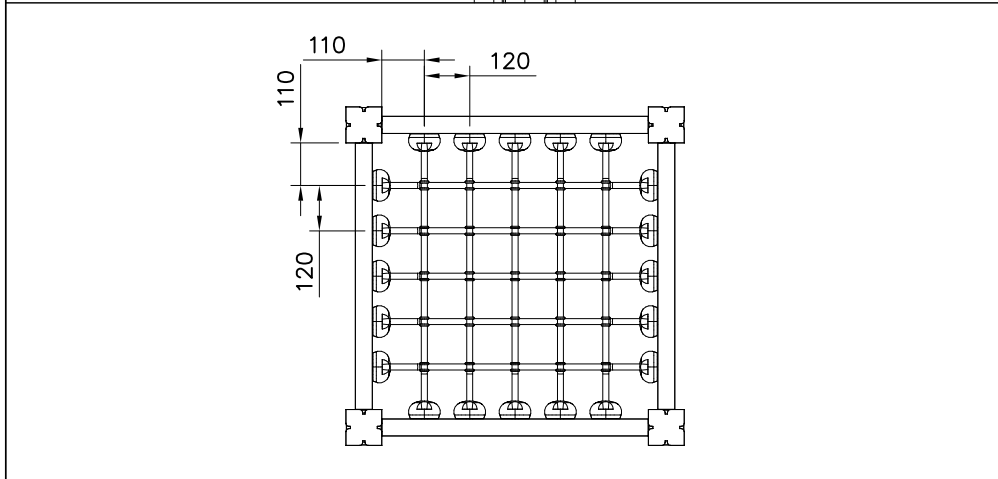

① 980123 Ø7x60	PCS 40	② 909256 Ø16/8.4	PCS 40
	PCS		PCS
	PCS	707590 755x755	PCS
	PCS		PCS
	PCS		PCS