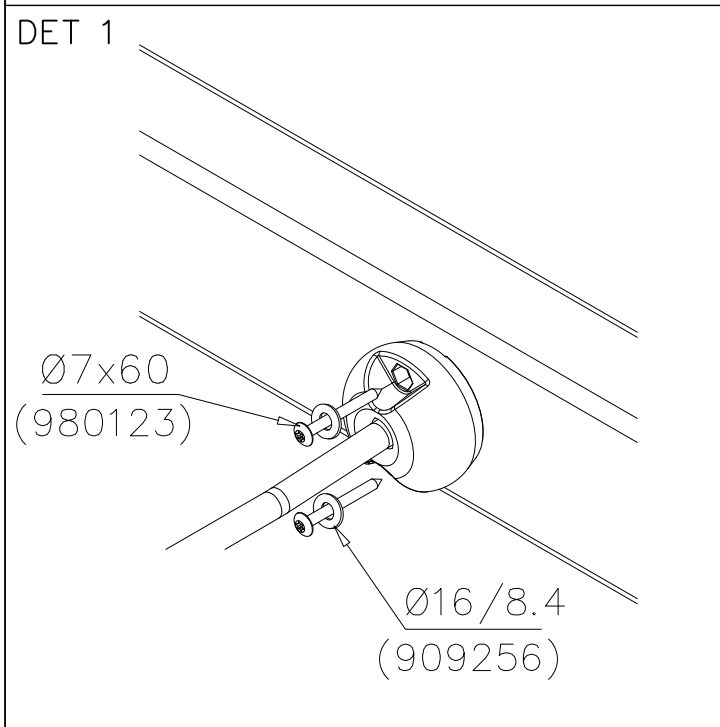

① 980123	PCS	② 909256	PCS
	64		64
Ø7x60		Ø16/8.4	
	PCS		PCS
	PCS	○ 707595	PCS
		755x1555	
	PCS		PCS
	PCS		PCS