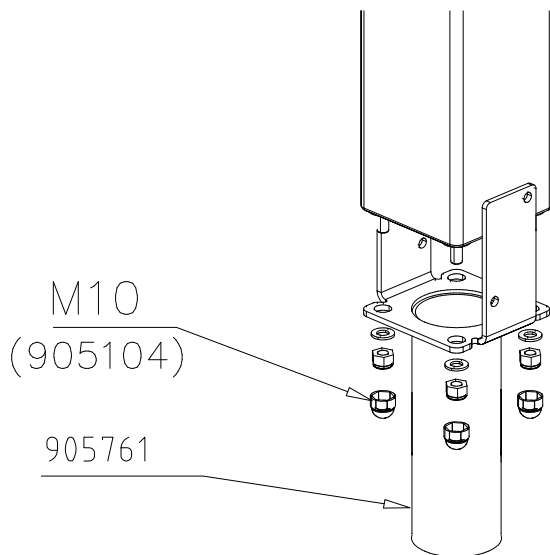

DET 14

DET 15

LAPPSET® CONC. FOUNDATION

FOOT 120x120 POST & BEAM

DATE: 21.4.2016

4A

① 905104	PCS		PCS
	4		
			
M10			
	PCS		PCS
	PCS		PCS
	PCS		PCS
○ 905761	PCS		PCS
			
CONCRETE			

Tuotekyltti tulee tuotteen mukana yhdellä seuraavista tavoista: