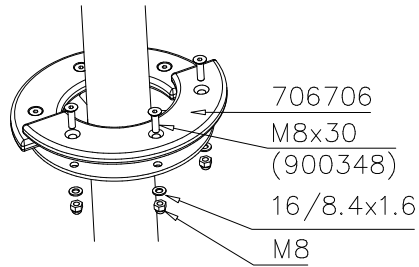

DET 14

DET 15

LAPPSET® CONC. FOUNDATION

FOOT 120x120 POST & BEAM

DATE: 21.4.2016

4A

① 905104	PCS		PCS
	4		
			
M10			
	PCS		PCS
	PCS		PCS
	PCS		PCS
○ 905761	PCS		PCS
			
CONCRETE			

Tuotekyltti tulee tuotteen mukana yhdellä seuraavista tavoista: