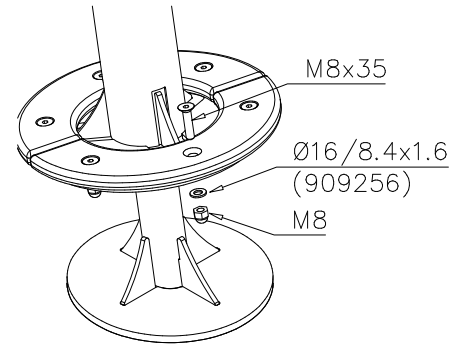

DET 14

DET 15

LAPPSET® CONC. FOUNDATION

FOOT 120x120 POST & BEAM

DATE: 21.4.2016

4A

① 905104	PCS		PCS
	4		
			
M10			
	PCS		PCS
	PCS		PCS
	PCS		PCS
○ 905761	PCS		PCS
			
CONCRETE			

Tuotekyltti tulee tuotteen mukana yhdellä seuraavista tavoista: