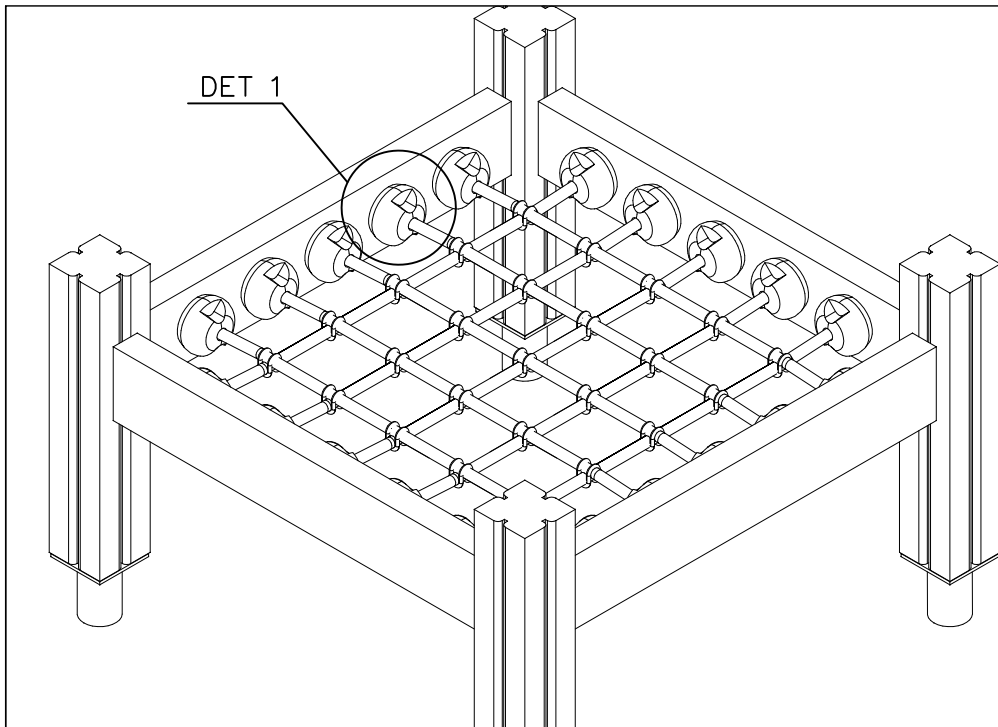

705372

1600x2440

- | | |
|------------|--------|
| 705372-301 | BLUE |
| 705372-302 | RED |
| 705372-303 | BEIGE |
| 705372-304 | GREY |
| 705372-305 | BLACK |
| 705372-306 | YELLOW |

DET 1

DET 2

INFO:

Asennusmitta /
 Installation
 dimension