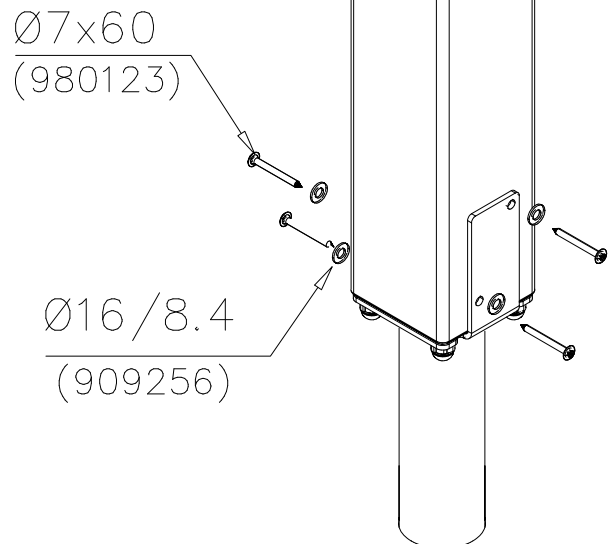

DET 14

DET 15

LAPPSET® CONC. FOUNDATION

FOOT 120x120 POST & BEAM

DATE: 21.4.2016

4A

① 905104	PCS		PCS
	4		
			
M10			
	PCS		PCS
	PCS		PCS
	PCS		PCS
○ 905761	PCS		PCS
			
CONCRETE			

Tuotekyltti tulee tuotteen mukana yhdellä seuraavista tavoista: