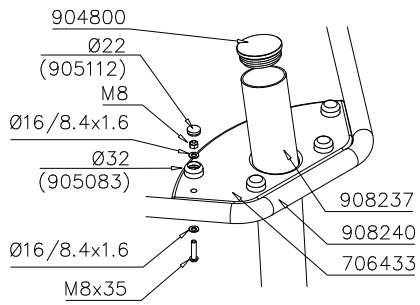

DET 11

DET 12

LAPPSET®

FASTENER KIT

707854

DATE: 12.5.2016

4(4)

DET 13