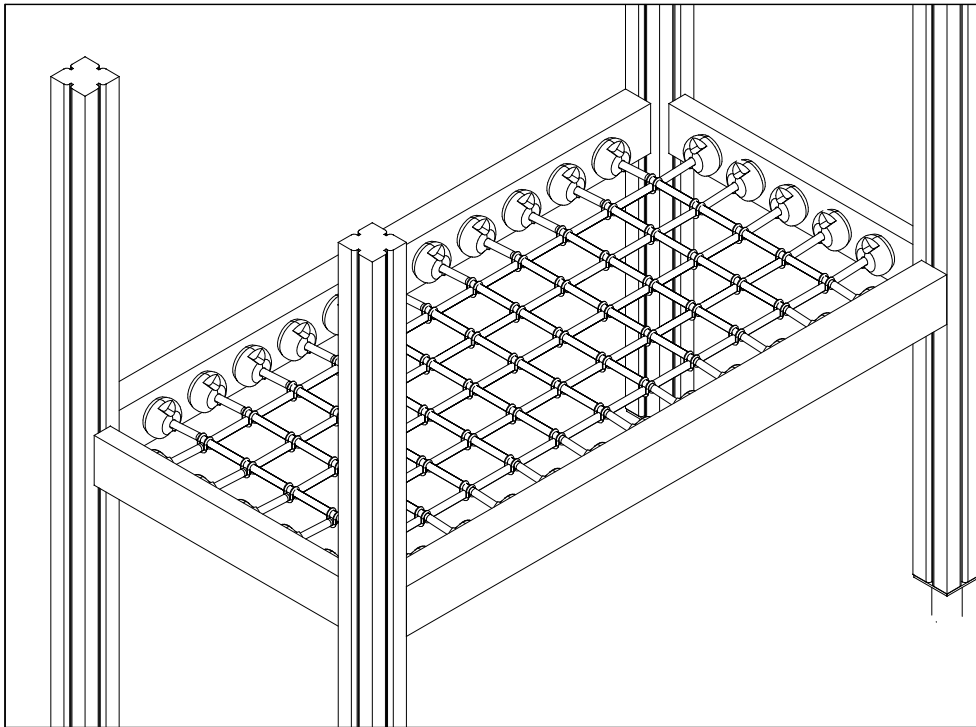

① 980123	PCS	② 909256	PCS
	64		64
Ø7x60		Ø16/8.4	
	PCS		PCS
	PCS	○ 707595	PCS
		755x1555	
	PCS		PCS
	PCS		PCS