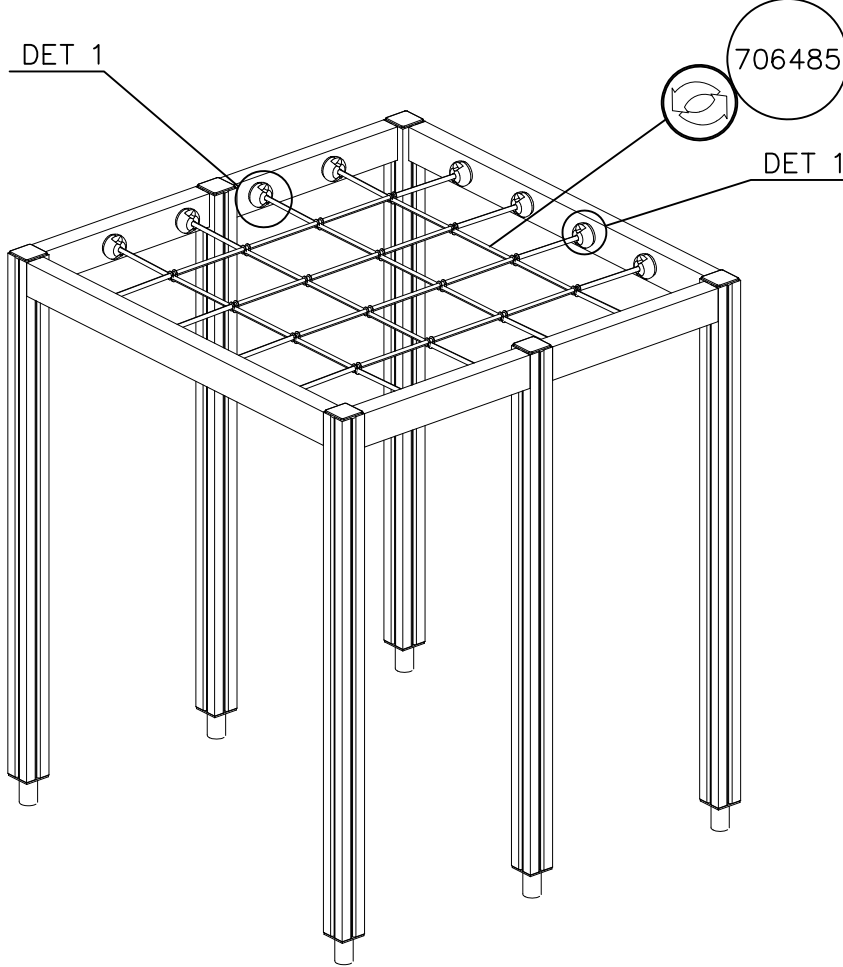

DET 1

DET 2

① 706485	PCS	② 980123	PCS
	1		32
1555x1555		Ø7x60	
	PCS	③ 909256	PCS
			32
		Ø16/8.4	
	PCS		PCS
	PCS		PCS

1:20

NET OPTIONS

706485

1555x1555

- | | |
|------------|--------|
| 706485-301 | BLUE |
| 706485-302 | RED |
| 706485-303 | BEIGE |
| 706485-304 | GREY |
| 706485-305 | BLACK |
| 706485-306 | YELLOW |