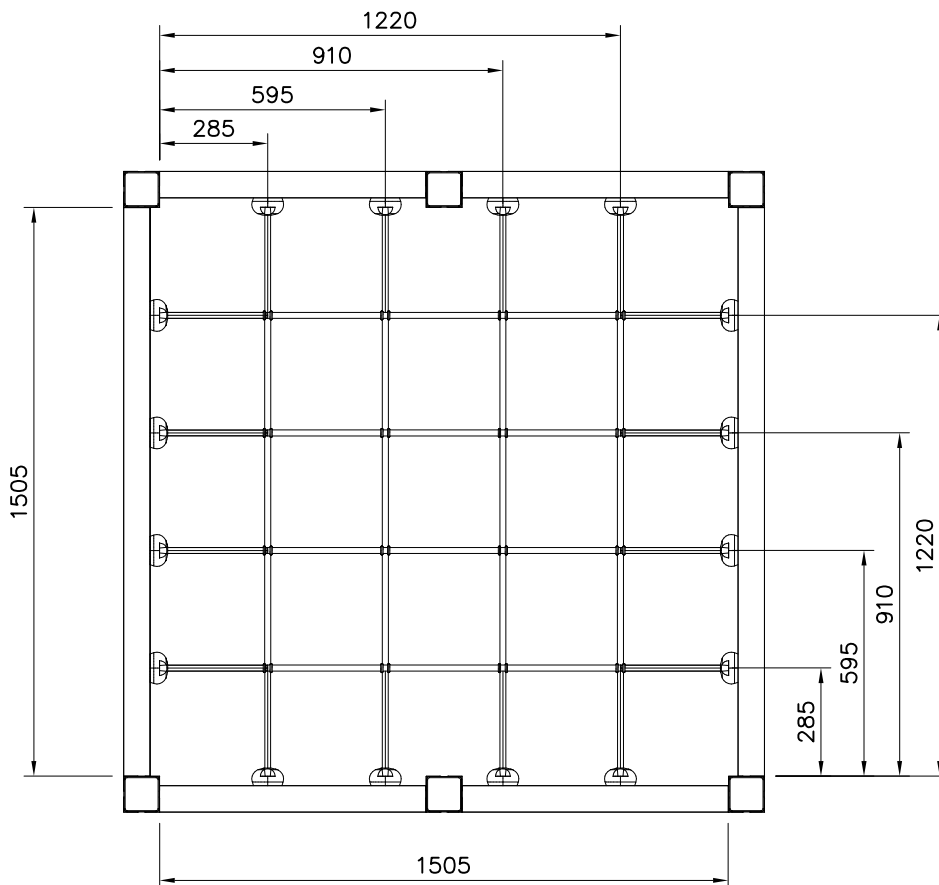

DET 1

DET 2

① 706485	PCS	② 980123	PCS
	1		32
1555x1555		Ø7x60	
	PCS	③ 909256	PCS
			32
		Ø16/8.4	
	PCS		PCS
	PCS		PCS

1:20

NET OPTIONS

706485

1555x1555

- | | |
|------------|--------|
| 706485-301 | BLUE |
| 706485-302 | RED |
| 706485-303 | BEIGE |
| 706485-304 | GREY |
| 706485-305 | BLACK |
| 706485-306 | YELLOW |