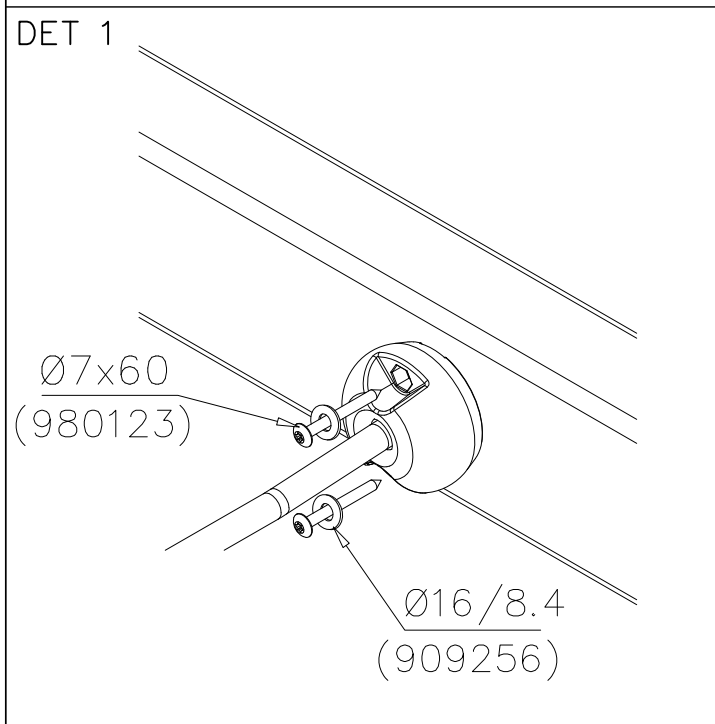

① 980123 Ø7x60	PCS 40	② 909256 Ø16/8.4	PCS 40
	PCS		PCS
	PCS	707590 755x755	PCS
	PCS		PCS
	PCS		PCS