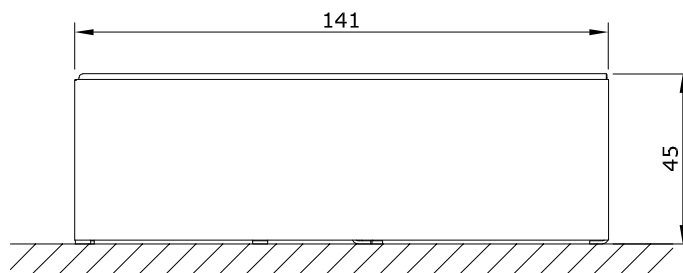

PANCA PER PARCO
PARKBANK
PARK BENCH

ORIGINAL
euroform W[®]

MOD.1770

Maßstab 1:20

ISOLE DI SEDUTA - ISOLA
SITZINSELN - ISOLA
MODULAR BENCHES - ISOLA

ORIGINAL
euroform W[®]

MOD. 1750 - 1770 (3)

Maßstab 1:50

ISOLE DI SEDUTA - ISOLA
SITZINSELN - ISOLA
MODULAR BENCHES - ISOLA

ORIGINAL
euroform W[®]

MOD. 1750 - 1770 (2)

Maßstab 1:50

ISOLE DI SEDUTA - ISOLA
SITZINSELN - ISOLA
MODULAR BENCHES - ISOLA

ORIGINAL
euroform W[®]

MOD. 1750 - 1770 (1)

Maßstab 1:50