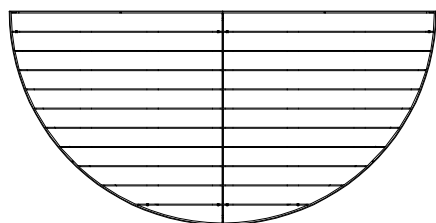

PANCA PER PARCO
PARKBANK
PARK BENCH

ORIGINAL
euroform W[®]

MOD.1770

Maßstab 1:20

ISOLE DI SEDUTA - ISOLA
SITZINSELN - ISOLA
MODULAR BENCHES - ISOLA

ORIGINAL
euroform W[®]

MOD. 1750 - 1770 (3)

Maßstab 1:50

ISOLE DI SEDUTA - ISOLA
SITZINSELN - ISOLA
MODULAR BENCHES - ISOLA

ORIGINAL
euroform W[®]

MOD. 1750 - 1770 (2)

Maßstab 1:50

ISOLE DI SEDUTA - ISOLA
SITZINSELN - ISOLA
MODULAR BENCHES - ISOLA

ORIGINAL
euroform W[®]

MOD. 1750 - 1770 (1)

Maßstab 1:50