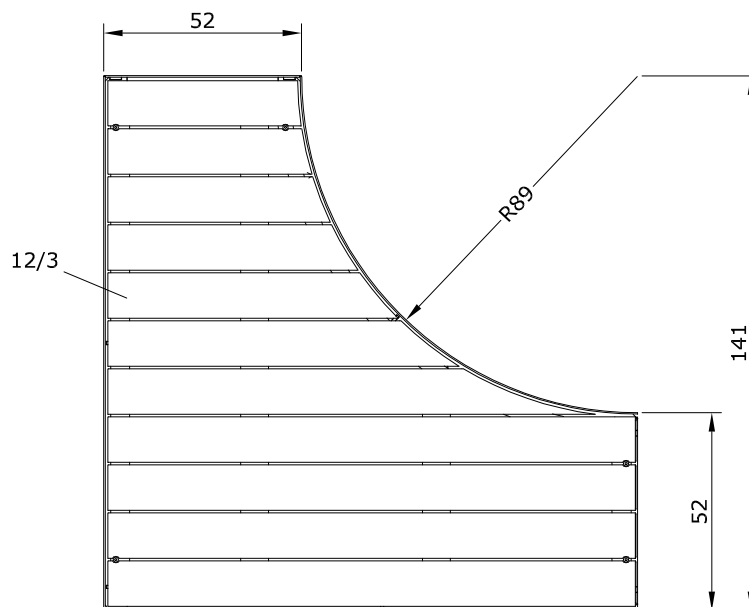

PANCA PER PARCO
PARKBANK
PARK BENCH

ORIGINAL
euroform W[®]

MOD.1770

Maßstab 1:20

ISOLE DI SEDUTA - ISOLA
SITZINSELN - ISOLA
MODULAR BENCHES - ISOLA

ORIGINAL
euroform W[®]

MOD. 1750 - 1770 (3)

Maßstab 1:50

ISOLE DI SEDUTA - ISOLA
SITZINSELN - ISOLA
MODULAR BENCHES - ISOLA

ORIGINAL
euroform W[®]

MOD. 1750 - 1770 (2)

Maßstab 1:50

ISOLE DI SEDUTA - ISOLA
SITZINSELN - ISOLA
MODULAR BENCHES - ISOLA

ORIGINAL
euroform W[®]

MOD. 1750 - 1770 (1)

Maßstab 1:50