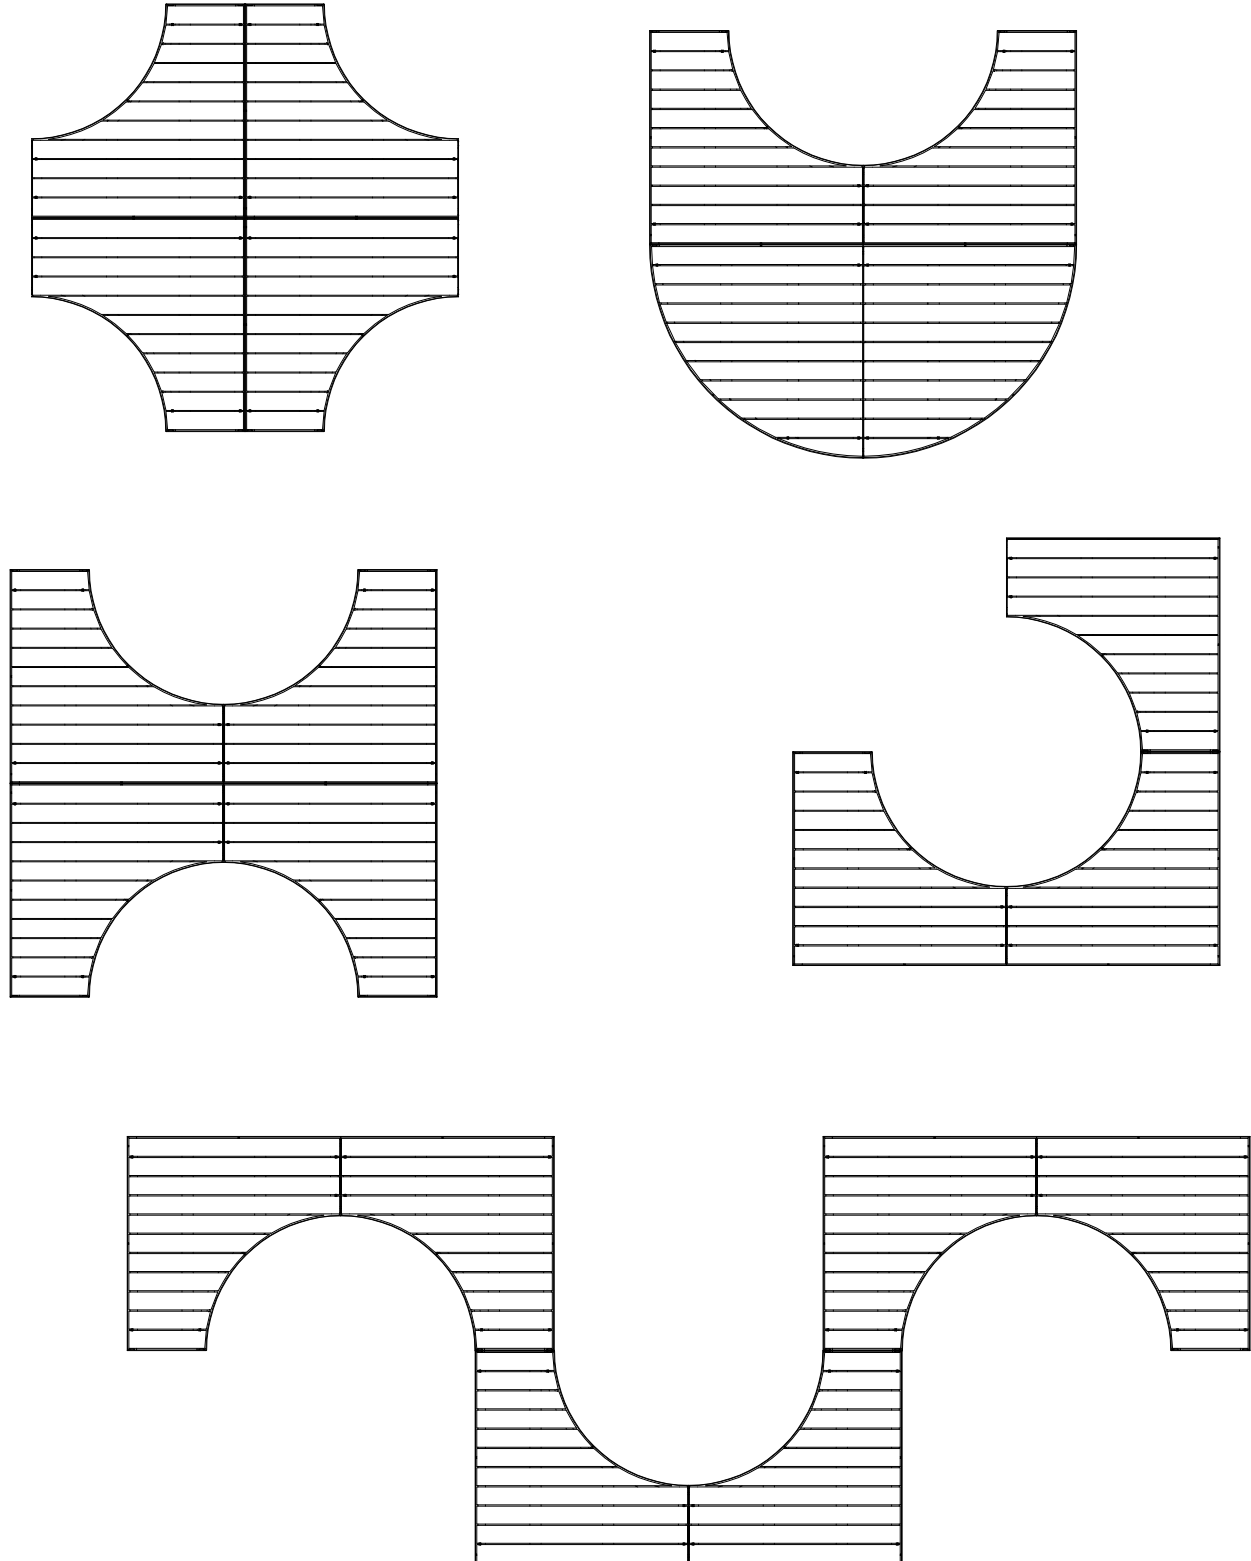

PANCA PER PARCO
PARKBANK
PARK BENCH

ORIGINAL
euroform W[®]

MOD.1770

Maßstab 1:20

ISOLE DI SEDUTA - ISOLA
SITZINSELN - ISOLA
MODULAR BENCHES - ISOLA

ORIGINAL
euroform W[®]

MOD. 1750 - 1770 (3)

Maßstab 1:50

ISOLE DI SEDUTA - ISOLA
SITZINSELN - ISOLA
MODULAR BENCHES - ISOLA

ORIGINAL
euroform W[®]

MOD. 1750 - 1770 (2)

Maßstab 1:50

ISOLE DI SEDUTA - ISOLA
SITZINSELN - ISOLA
MODULAR BENCHES - ISOLA

ORIGINAL
euroform W[®]

MOD. 1750 - 1770 (1)

Maßstab 1:50