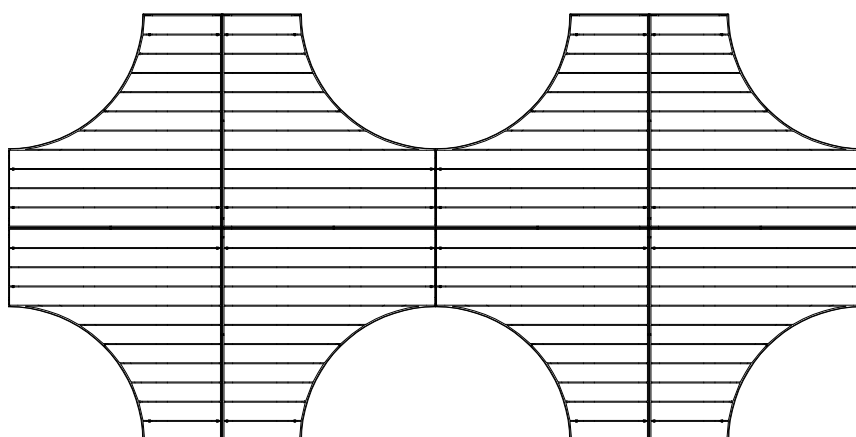

PANCA PER PARCO
PARKBANK
PARK BENCH

ORIGINAL
euroform W[®]

MOD.1770

Maßstab 1:20

ISOLE DI SEDUTA - ISOLA
SITZINSELN - ISOLA
MODULAR BENCHES - ISOLA

ORIGINAL
euroform W[®]

MOD. 1750 - 1770 (3)

Maßstab 1:50

ISOLE DI SEDUTA - ISOLA
SITZINSELN - ISOLA
MODULAR BENCHES - ISOLA

ORIGINAL
euroform W[®]

MOD. 1750 - 1770 (2)

Maßstab 1:50

ISOLE DI SEDUTA - ISOLA
SITZINSELN - ISOLA
MODULAR BENCHES - ISOLA

ORIGINAL
euroform W[®]

MOD. 1750 - 1770 (1)

Maßstab 1:50