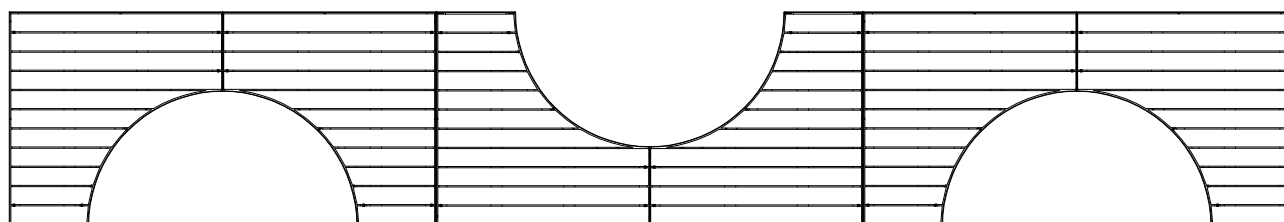

PANCA PER PARCO
PARKBANK
PARK BENCH

ORIGINAL
euroform W[®]

MOD.1770

Maßstab 1:20

ISOLE DI SEDUTA - ISOLA
SITZINSELN - ISOLA
MODULAR BENCHES - ISOLA

ORIGINAL
euroform W[®]

MOD. 1750 - 1770 (3)

Maßstab 1:50

ISOLE DI SEDUTA - ISOLA
SITZINSELN - ISOLA
MODULAR BENCHES - ISOLA

ORIGINAL
euroform W[®]

MOD. 1750 - 1770 (2)

Maßstab 1:50

ISOLE DI SEDUTA - ISOLA
SITZINSELN - ISOLA
MODULAR BENCHES - ISOLA

ORIGINAL
euroform W[®]

MOD. 1750 - 1770 (1)

Maßstab 1:50