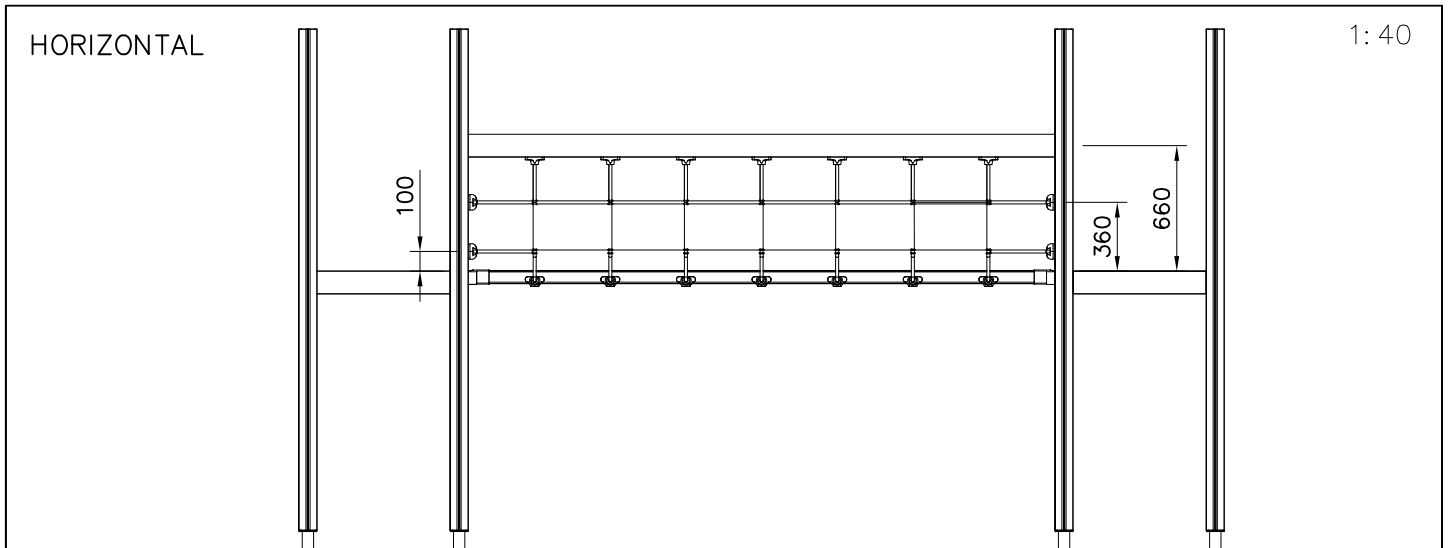

①	980123	PCS	②	909232	PCS
		56			4
	Ø7x60			8x120	
③	980128	PCS	④	980151	PCS
		36			4
	Ø7x40			Ø16/8.4	
⑤	900240	PCS	⑥	905112	PCS
		16			8
	8x70			Ø22	
⑦	905083	PCS			PCS
		4			
	Ø32				

		PCS			PCS
○	707412	PCS	○	707413	PCS
		2			2
	45x120x3280			3140x800	
○	707415	PCS			PCS
		1			

BOOM OPTIONS

707412

45x120x3280

- 602 DARK BROWN
- 603 LIGHT BROWN
- 604 LIGHT GRAY
- 605 DARK GRAY
- 606 GRAY
- 607 RED

- 608 BLUE
- 609 GREEN
- 610 YELLOW
- 611 LIME
- 612 FUXIA

NET OPTIONS

707413

3140x800

- 301 BLUE
- 302 RED
- 303 BEIGE
- 304 GRAY
- 305 BLACK
- 306 YELLOW

DET 1

DET 2

DET 3

DET 4

DET 5

DET 6