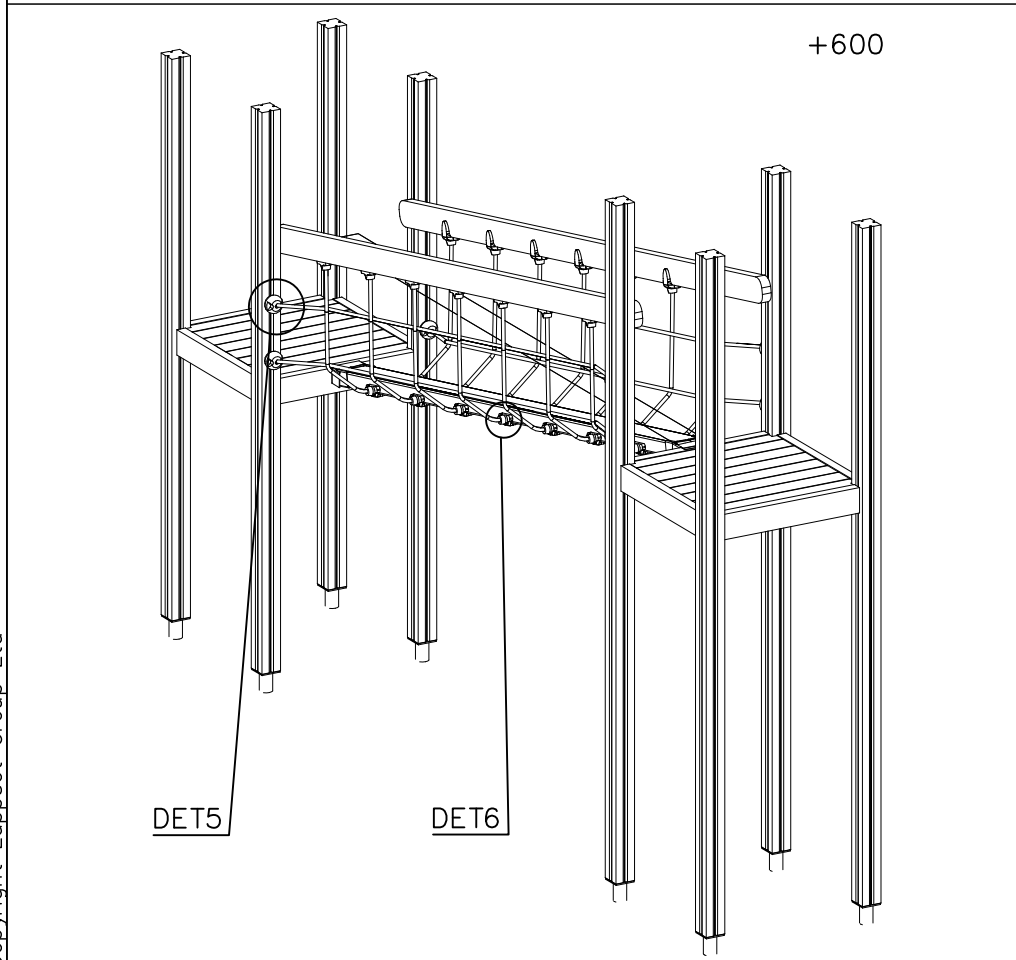

①	980123	PCS	②	909232	PCS
		56			4
	Ø7x60			8x120	
③	980128	PCS	④	980151	PCS
		36			4
	Ø7x40			Ø16/8.4	
⑤	900240	PCS	⑥	905112	PCS
		16			8
	8x70			Ø22	
⑦	905083	PCS			PCS
		4			
	Ø32				

		PCS			PCS
○	707412	PCS	○	707413	PCS
		2			2
	45x120x3280			3140x800	
○	707415	PCS			PCS
		1			

BOOM OPTIONS

707412

45x120x3280

- 602 DARK BROWN
- 603 LIGHT BROWN
- 604 LIGHT GRAY
- 605 DARK GRAY
- 606 GRAY
- 607 RED

- 608 BLUE
- 609 GREEN
- 610 YELLOW
- 611 LIME
- 612 FUXIA

NET OPTIONS

707413

3140x800

- 301 BLUE
- 302 RED
- 303 BEIGE
- 304 GRAY
- 305 BLACK
- 306 YELLOW

DET 1

DET 2

DET 3

DET 4

DET 5

DET 6