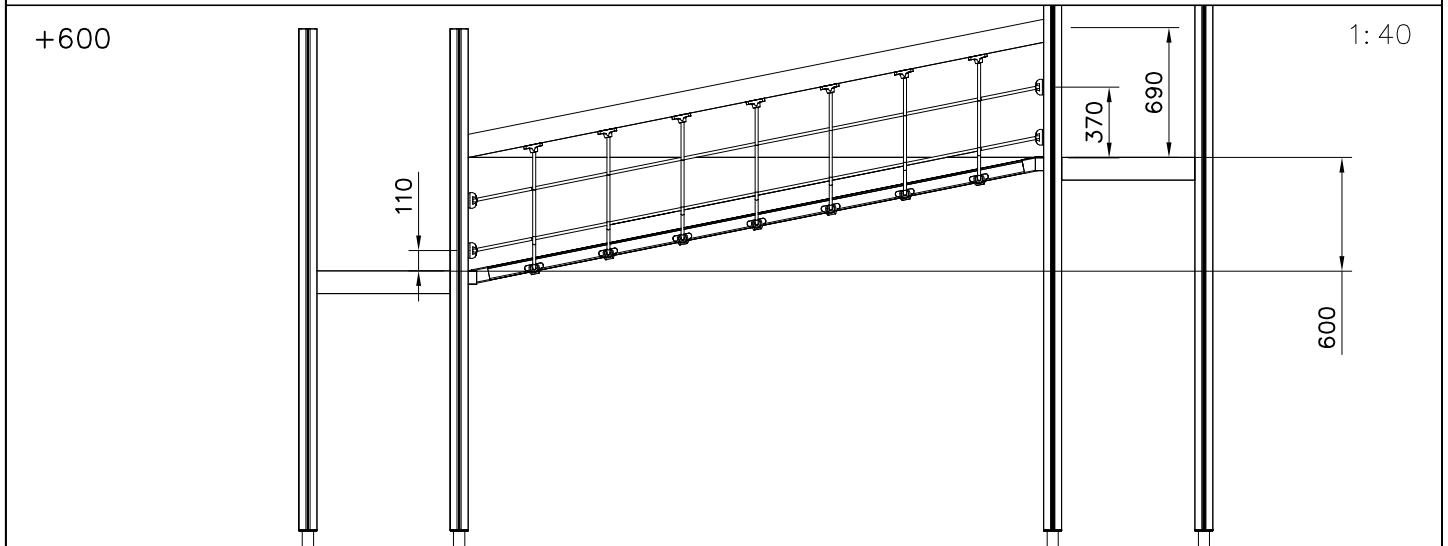

①	980123	PCS	②	909232	PCS
		56			4
	Ø7x60			8x120	
③	980128	PCS	④	980151	PCS
		36			4
	Ø7x40			Ø16/8.4	
⑤	900240	PCS	⑥	905112	PCS
		16			8
	8x70			Ø22	
⑦	905083	PCS			PCS
		4			
	Ø32				

		PCS			PCS
○	707412	PCS	○	707413	PCS
		2			2
	45x120x3280			3140x800	
○	707415	PCS			PCS
		1			

BOOM OPTIONS

707412

45x120x3280

- 602 DARK BROWN
- 603 LIGHT BROWN
- 604 LIGHT GRAY
- 605 DARK GRAY
- 606 GRAY
- 607 RED

- 608 BLUE
- 609 GREEN
- 610 YELLOW
- 611 LIME
- 612 FUXIA

NET OPTIONS

707413

3140x800

- 301 BLUE
- 302 RED
- 303 BEIGE
- 304 GRAY
- 305 BLACK
- 306 YELLOW

DET 1

DET 2

DET 3

DET 4

DET 5

DET 6