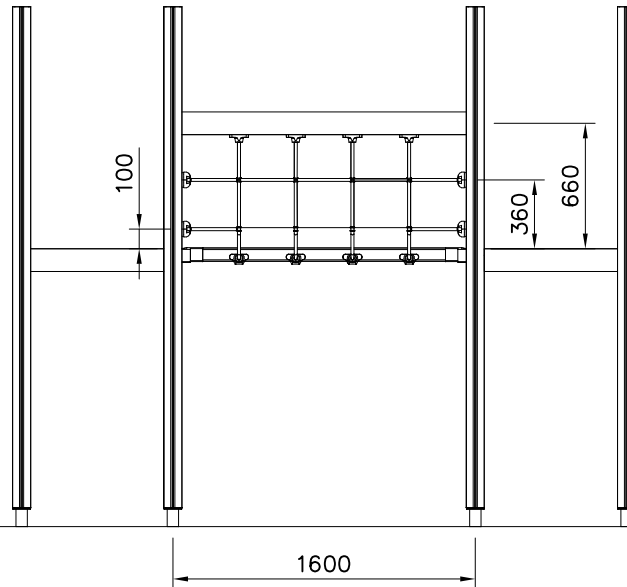

HORIZONTAL

|   |   |     |   |   |     |
|---|---|-----|---|---|-----|
| ① | 980123  | PCS | ② | 909232  | PCS |
|   |    | 32  |   |    | 4   |
|   | Ø7x60   |     |   | 8x120   |     |
| ③ | 980128  | PCS | ④ | 980151  | PCS |
|   |    | 24  |   |    | 4   |
|   | Ø7x40   |     |   | Ø16/8.4   |     |
| ⑤ | 900240  | PCS | ⑥ | 905112  | PCS |
|   |    | 16  |   |    | 8   |
|   | 8x70  |     |   | Ø22   |     |
| ⑦ | 905083  | PCS |   |   | PCS |
|   |  | 4   |   |   |     |
|   | Ø32   |     |   |   |     |
|   |   | PCS |   |   | PCS |
|   |   |     |   |   |     |
|   |   | PCS |   |   | PCS |
|   |   |     |   |   |     |
|   |   |     |   |   |     |
| ① | 707401  | PCS | ② | 707407  | PCS |
|   |  | 2   |   |  | 2   |
|   | 45x120x1680   |     |   | 1540x800  |     |
| ③ | 707410  | PCS |   |   | PCS |
|   |  | 1   |   |   |     |

HORIZONTAL

1:40

BOOM OPTIONS

707401

45x120x3280

- 602 DARK BROWN
- 603 LIGHT BROWN
- 604 LIGHT GRAY
- 605 DARK GRAY
- 606 GRAY
- 607 RED

- 608 BLUE
- 609 GREEN
- 610 YELLOW
- 611 LIME
- 612 FUXIA

NET OPTIONS

707407

3140x800

- 301 BLUE
- 302 RED
- 303 BEIGE
- 304 GRAY
- 305 BLACK
- 306 YELLOW

DET 1

DET 2

DET 3

DET 4

DET 5