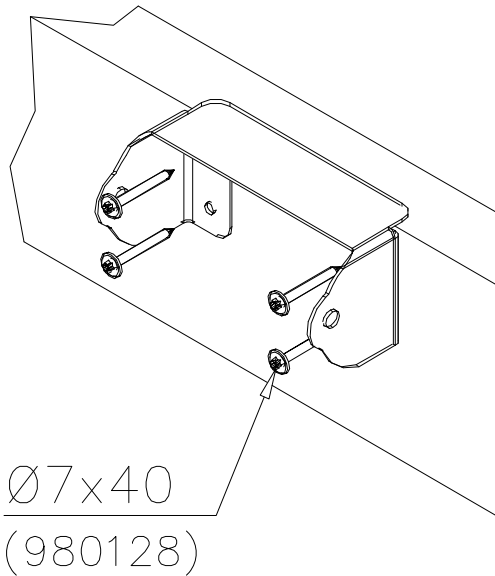

HORIZONTAL

|   |   |     |   |   |     |
|---|---|-----|---|---|-----|
| ① | 980123  | PCS | ② | 909232  | PCS |
|   |    | 32  |   |    | 4   |
|   | Ø7x60   |     |   | 8x120   |     |
| ③ | 980128  | PCS | ④ | 980151  | PCS |
|   |    | 24  |   |    | 4   |
|   | Ø7x40   |     |   | Ø16/8.4   |     |
| ⑤ | 900240  | PCS | ⑥ | 905112  | PCS |
|   |    | 16  |   |    | 8   |
|   | 8x70  |     |   | Ø22   |     |
| ⑦ | 905083  | PCS |   |   | PCS |
|   |  | 4   |   |   |     |
|   | Ø32   |     |   |   |     |
|   |   | PCS |   |   | PCS |
|   |   |     |   |   |     |
|   |   | PCS |   |   | PCS |
|   |   |     |   |   |     |
|   |   |     |   |   |     |
| ① | 707401  | PCS | ② | 707407  | PCS |
|   |  | 2   |   |  | 2   |
|   | 45x120x1680   |     |   | 1540x800  |     |
| ③ | 707410  | PCS |   |   | PCS |
|   |  | 1   |   |   |     |

HORIZONTAL

1:40

BOOM OPTIONS

707401

45x120x3280

- 602 DARK BROWN
- 603 LIGHT BROWN
- 604 LIGHT GRAY
- 605 DARK GRAY
- 606 GRAY
- 607 RED

- 608 BLUE
- 609 GREEN
- 610 YELLOW
- 611 LIME
- 612 FUXIA

NET OPTIONS

707407

3140x800

- 301 BLUE
- 302 RED
- 303 BEIGE
- 304 GRAY
- 305 BLACK
- 306 YELLOW

DET 1

DET 2

DET 3

DET 4

DET 5