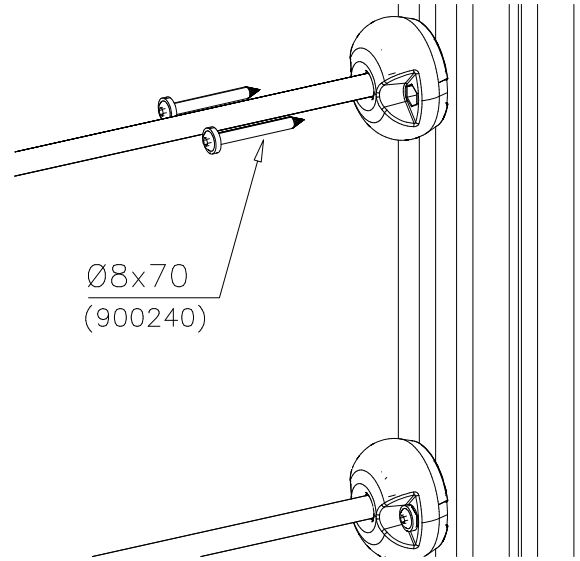

NET OPTIONS

707285

1600x2305

707285-301	BLUE
707285-302	RED
707285-303	BEIGE
707285-304	GREY
707285-305	BLACK
707285-306	YELLOW

DET 2