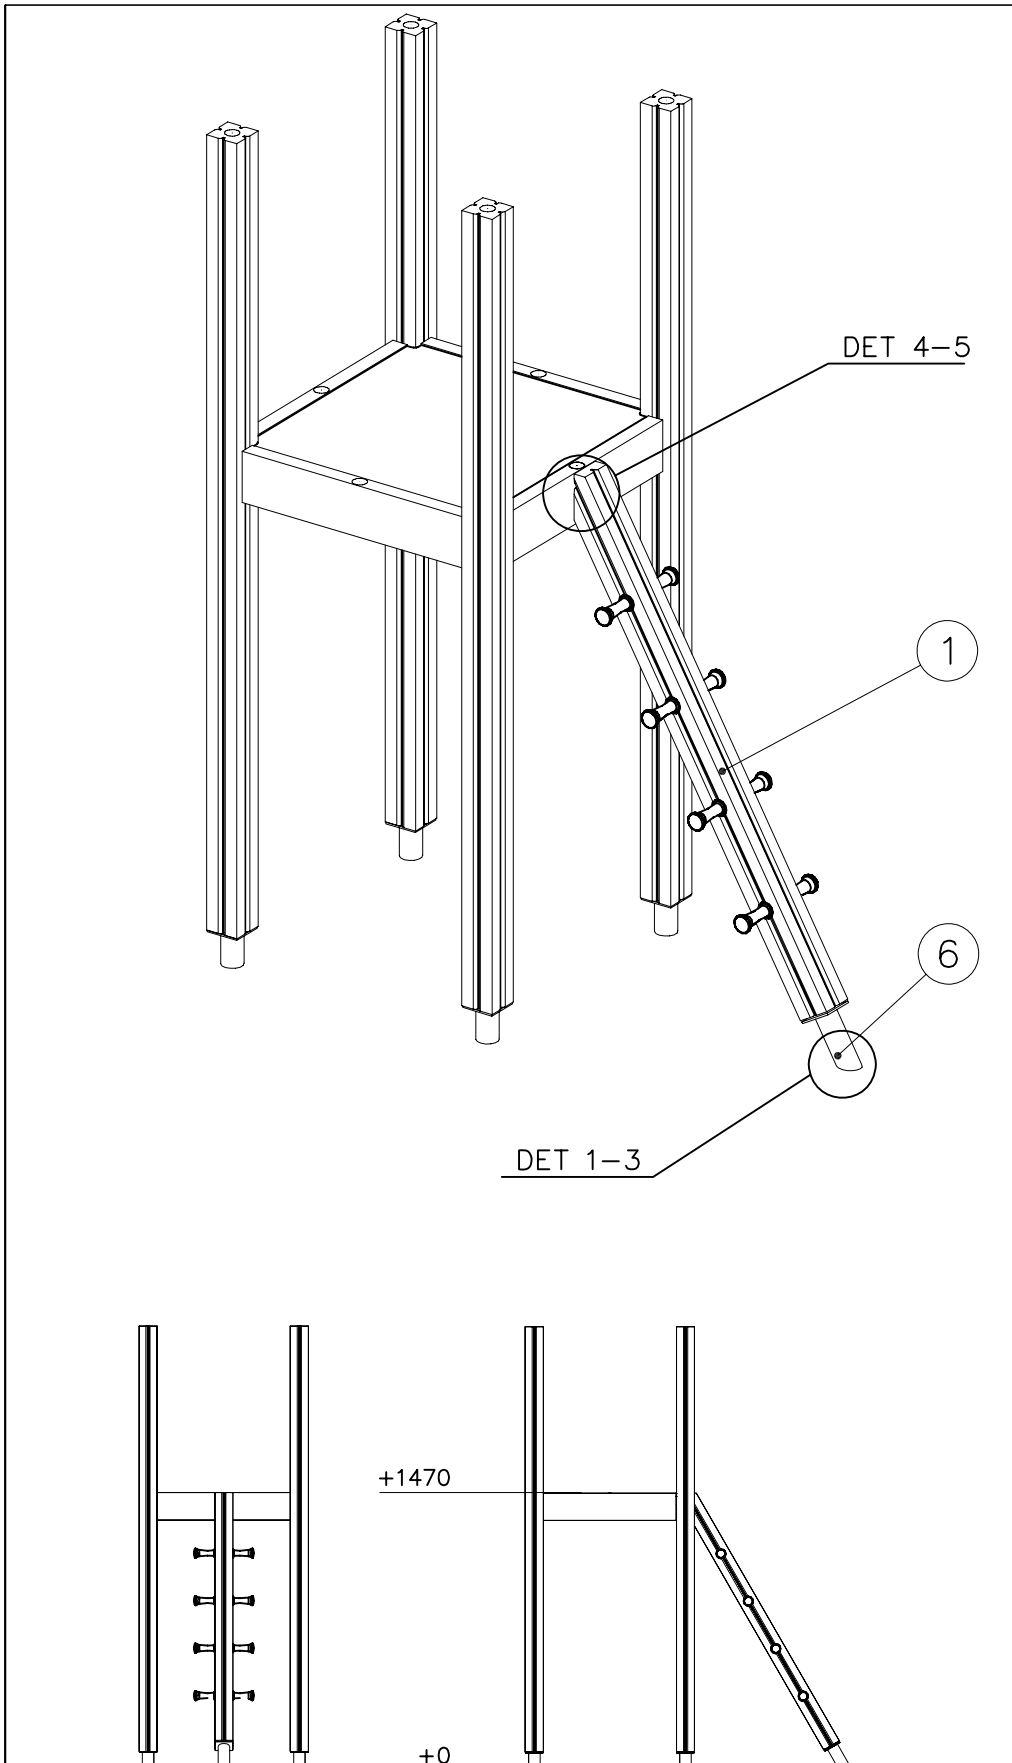

DET 1

DET 2

Naulanauha kannatinlistan puolelle.
Nail list to the bottom.

DET 3

① 900240	PCS	② 900342	PCS
	12		2
Ø8x70		M8x16	
③ 901182	PCS	④ 901900	PCS
	1		2
Ø11/M8x40		20.5x36.2x56	
⑤ 901902	PCS	⑥ 909256	PCS
	2		4
30.7x60.9x100		Ø16/8.4x1.6	
⑦ 909633	PCS	⑧ 909850	PCS
	1		1
M8		M8x25	
⑨ 909855	PCS	⑩ 980107	PCS
	4		3
M8x35		Ø6x60	
⑪ 980123	PCS	⑫ 980128	PCS
	2		4
Ø7x60		Ø7x40	

La plaque d'informations produit est livrée sous l'une de ces 3 formes :

1) Plaque métallique et vis

- Fixez la plaque à l'aide des vis.

2) Etiquette autocollante

- Avant de coller l'étiquette, nettoyez le composant métallique peint ou la plaque de contreplaqué, de toute saleté. La surface doit être sèche (voir image 2).
- Attention, ne pas coller l'étiquette sur une surface lamellé-collée irrégulière ou sur du bois peint.

① 703132	PCS	② 905051	PCS
	1		2
		 Ø24/8.4	
③ 905104	PCS	④ 909217	PCS
	4		1
 M10		 8x70	
⑤ 909233	PCS	⑥ 909511	PCS
	1		1
 8x100		 90x90x650	
⑦ 909519	PCS	⑧ 909637	PCS
	1		4
 50x380x380		 M10	
⑨ 909638	PCS	⑩ 909639	PCS
	8		4
 Ø20/10,5		 M10x25	
		PCS	PCS
		PCS	PCS
		PCS	PCS