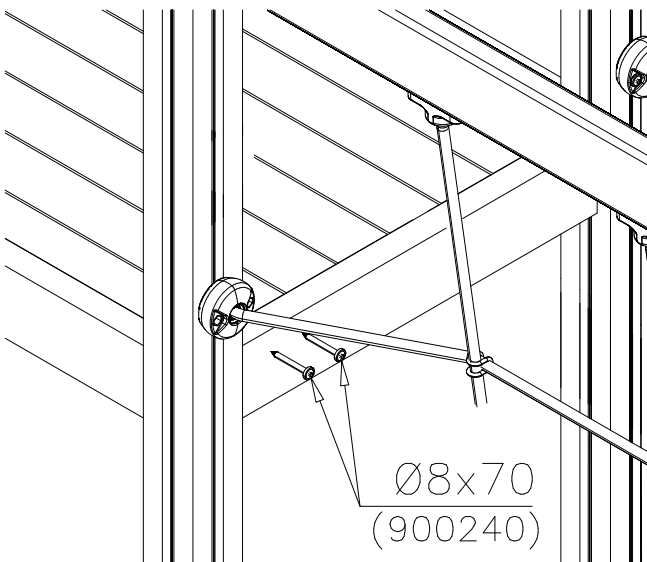

DET 5

DET 6

① 707285  1600x2305	PCS 1	② 900240  Ø8x70	PCS 20
③ 980128  Ø7x40	PCS 5	④ 980123  Ø7x60	PCS 10
	PCS		PCS
	PCS		PCS

1:25

NET OPTIONS

707285

1600x2305

- | | |
|------------|--------|
| 707285-301 | BLUE |
| 707285-302 | RED |
| 707285-303 | BEIGE |
| 707285-304 | GREY |
| 707285-305 | BLACK |
| 707285-306 | YELLOW |