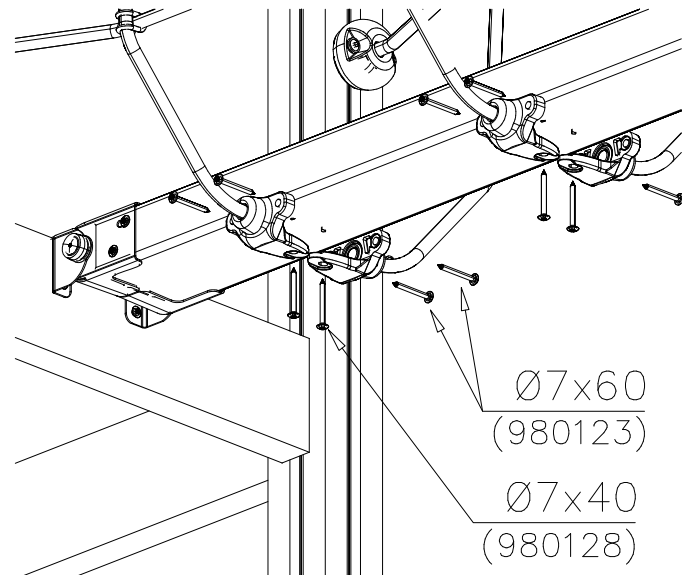

DET 5

DET 6

① 707285  1600x2305	PCS 1	② 900240  Ø8x70	PCS 20
③ 980128  Ø7x40	PCS 5	④ 980123  Ø7x60	PCS 10
	PCS		PCS
	PCS		PCS

1:25

NET OPTIONS

707285

1600x2305

- | | |
|------------|--------|
| 707285-301 | BLUE |
| 707285-302 | RED |
| 707285-303 | BEIGE |
| 707285-304 | GREY |
| 707285-305 | BLACK |
| 707285-306 | YELLOW |