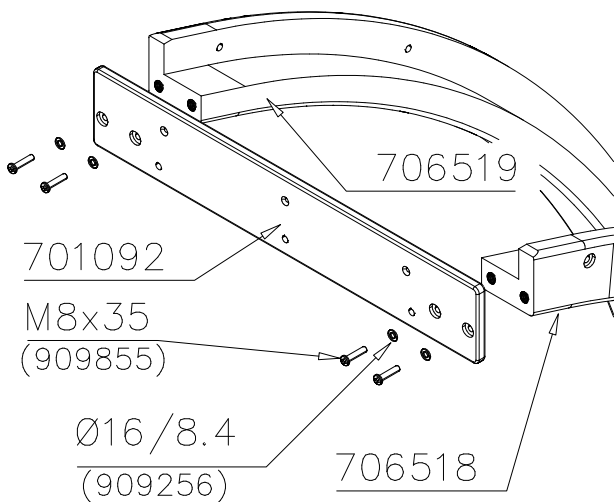

ROPE OPTIONS

706521

706521-301 BLUE
706521-302 RED
706521-303 BEIGE

706521-304 GRAY
706521-305 BLACK
706521-306 YELLOW

LEFT ARCH OPTIONS

706518

706518-602 DARK BROWN
706518-603 LIGHT BROWN
706518-604 LIGHT GRAY

RIGHT ARCH OPTIONS

706519

706519-602 DARK BROWN
706519-603 LIGHT BROWN
706519-604 LIGHT GRAY

DET 1