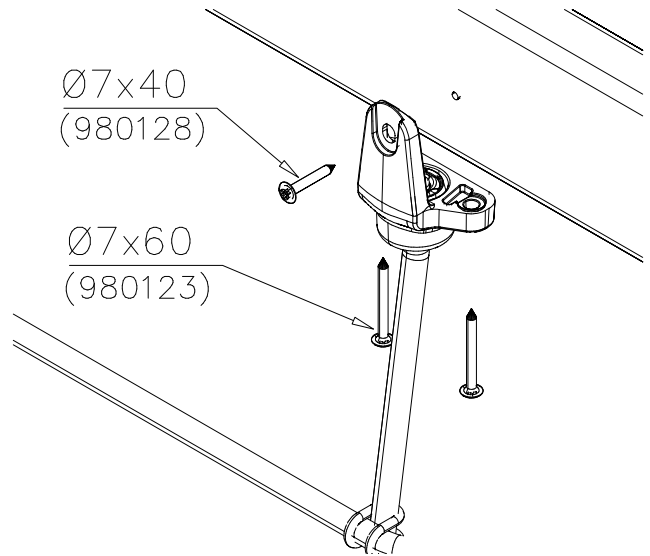

DET 5

DET 6

① 707285  1600x2305	PCS 1	② 900240  Ø8x70	PCS 20
③ 980128  Ø7x40	PCS 5	④ 980123  Ø7x60	PCS 10
	PCS		PCS
	PCS		PCS

1:25

NET OPTIONS

707285

1600x2305

- | | |
|------------|--------|
| 707285-301 | BLUE |
| 707285-302 | RED |
| 707285-303 | BEIGE |
| 707285-304 | GREY |
| 707285-305 | BLACK |
| 707285-306 | YELLOW |