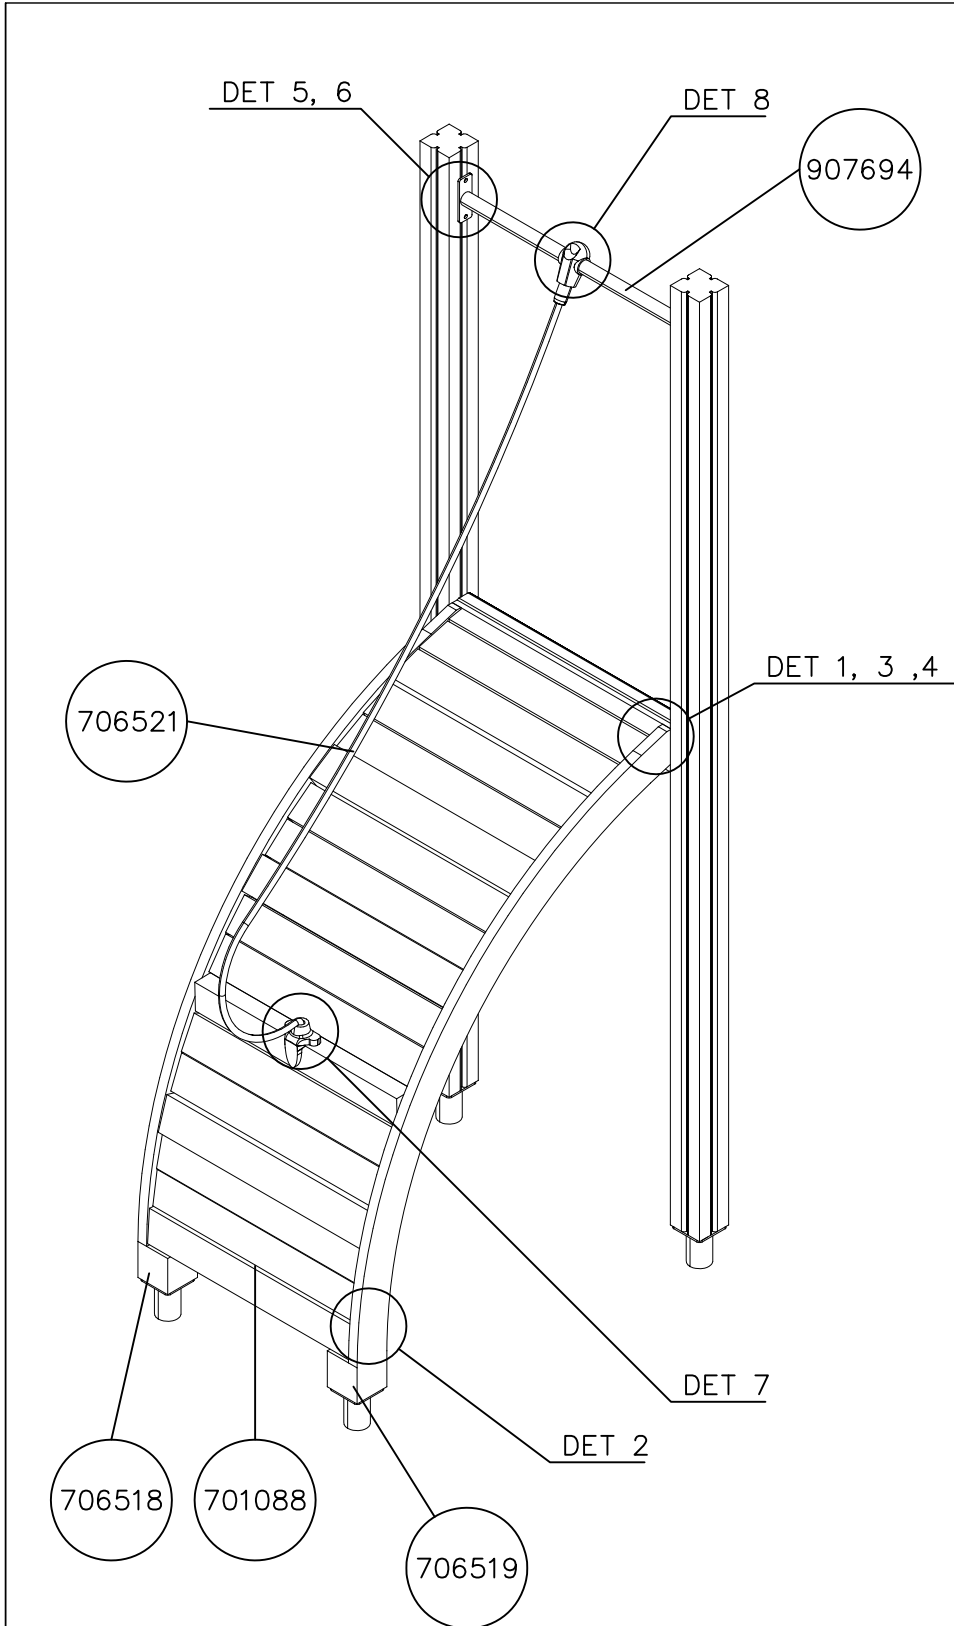

DET 1

DET 2

Naulanauha kannatinlistan puolelle.
Nail list to the bottom.

DET 3

① 900240	PCS	② 900342	PCS
	12		2
Ø8x70		M8x16	
③ 901182	PCS	④ 901900	PCS
	1		2
Ø11/M8x40		20.5x36.2x56	
⑤ 901902	PCS	⑥ 909256	PCS
	2		4
30.7x60.9x100		Ø16/8.4x1.6	
⑦ 909633	PCS	⑧ 909850	PCS
	1		1
M8		M8x25	
⑨ 909855	PCS	⑩ 980107	PCS
	4		3
M8x35		Ø6x60	
⑪ 980123	PCS	⑫ 980128	PCS
	2		4
Ø7x60		Ø7x40	