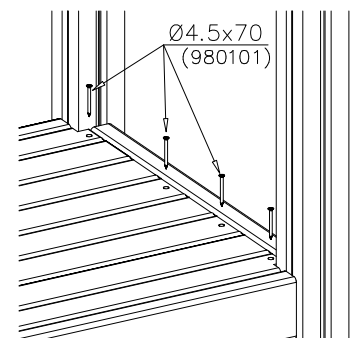

DET 1

DET 2

Naulanauha kannatinlistan puolelle.
Nail list to the bottom.

DET 3

① 900240	PCS	② 900342	PCS
	12		2
Ø8x70		M8x16	
③ 901182	PCS	④ 901900	PCS
	1		2
Ø11/M8x40		20.5x36.2x56	
⑤ 901902	PCS	⑥ 909256	PCS
	2		4
30.7x60.9x100		Ø16/8.4x1.6	
⑦ 909633	PCS	⑧ 909850	PCS
	1		1
M8		M8x25	
⑨ 909855	PCS	⑩ 980107	PCS
	4		3
M8x35		Ø6x60	
⑪ 980123	PCS	⑫ 980128	PCS
	2		4
Ø7x60		Ø7x40	