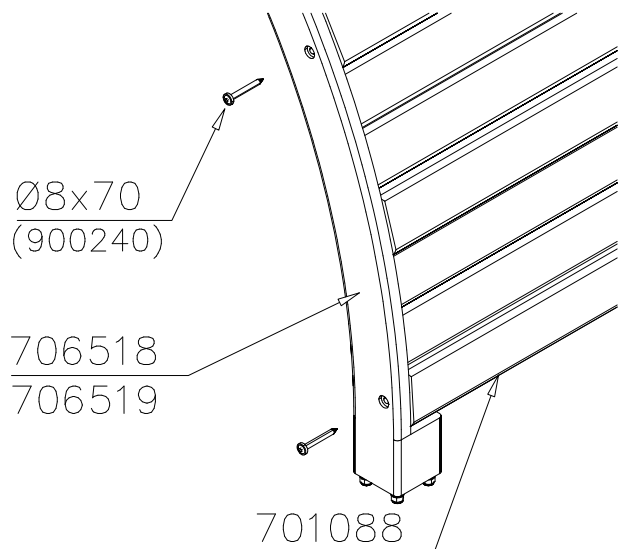

ROPE OPTIONS

706521

706521-301 BLUE
706521-302 RED
706521-303 BEIGE

706521-304 GRAY
706521-305 BLACK
706521-306 YELLOW

LEFT ARCH OPTIONS

706518

706518-602 DARK BROWN
706518-603 LIGHT BROWN
706518-604 LIGHT GRAY

RIGHT ARCH OPTIONS

706519

706519-602 DARK BROWN
706519-603 LIGHT BROWN
706519-604 LIGHT GRAY

DET 1

DET 2