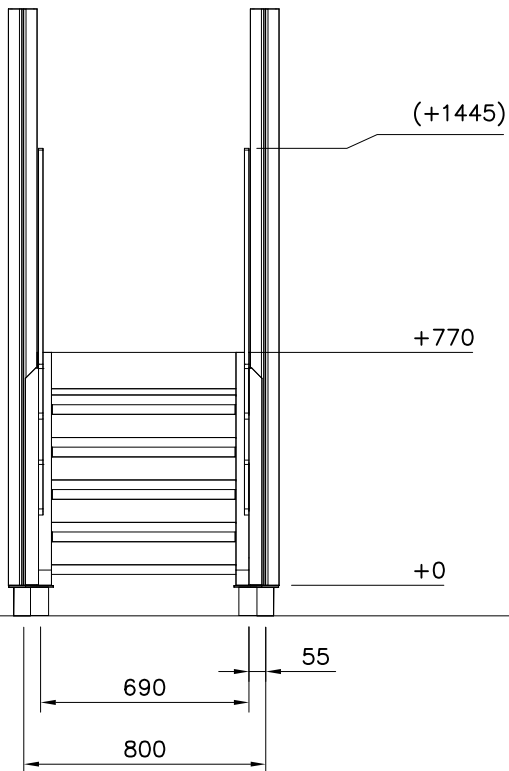

DET 4

DET 5

DET 6

STAIRS OPTIONS +870

707191 	707191-602 DARK BROWN 707191-603 LIGHT BROWN 707191-604 LIGHT GRAY	
---	--	--

RAILING OPTIONS

RAILS 707146  15x145x1153	707146-701 BLUE 707146-702 YELLOW 707146-703 LIME 707146-704 DARK GRAY 707146-705 LIGHT GRAY 707146-706 RED	707146-707 GREEN 707146-708 FUXIA
---	--	--------------------------------------

POST 707145  43x93x717	707145-602 DARK BROWN 707145-603 LIGHT BROWN 707145-604 LIGHT GRAY	
---	--	--

POST OPTIONS

--	--	--

--	--	--

①	707191	PCS	②	707145	PCS	③	707146	PCS	④	900859	PCS	⑤	905104	PCS	⑥	909633	PCS
		1			2			4			2			4			2
+870			43x93x717			15x145x1153			M8x90			M10			M8		
⑦	980123	PCS	⑧	980128	PCS	⑨	980152	PCS			PCS			PCS			PCS
		8			15			2									
Ø7x60			Ø7x40			Ø24/8.4x2											