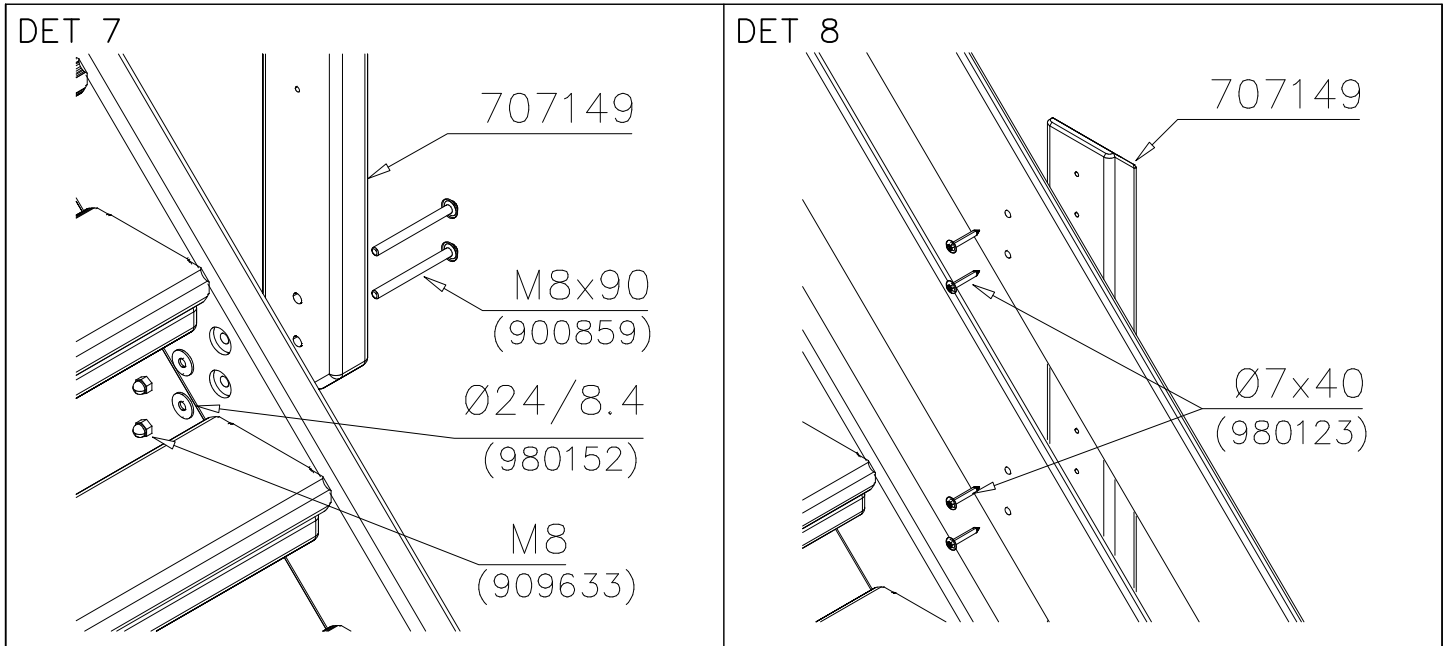

DET 1

DET 2

DET 3

DET 4

DET 5

DET 6

STAIRS OPTIONS +1470

707192 	707192-602 DARK BROWN 707192-603 LIGHT BROWN 707192-604 LIGHT GRAY	
---	--	--