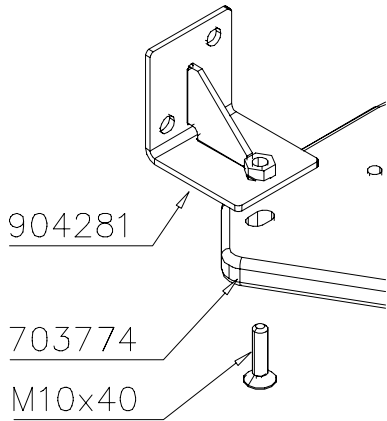

# 1(1)

(Example product 137915)

① 909256	PCS	② 909633	PCS
	8		4
Ø16/8.4x1.6		M8	
③ 909855	PCS	④ 980123	PCS
	4		4
M8x35		Ø7x60	

DET 1

DET 2

DET 3

DET 4

①	904336	PCS	②*	906746	PCS
		9			9
	Ø6x20			Size L, Grey	
③	902232	PCS	④	905090	PCS
		9			9
	M10x55			Ø45	
⑤	901302	PCS	⑥	909637	PCS
		9			9
	Ø20/10.5			M10	
⑦	905115	PCS			PCS
		9			
	Ø30				
		PCS			PCS
		PCS			PCS
○	706646	PCS			PCS
		1			
					
	12x686x1660				
		PCS			PCS

HUOM!

Otepalan asennus, säätö tai paikan vaihto.  
Säätömahdollisuus (90°,180°,270°).

Jos asennetun otepalan suuntaa- tai paikkaa halutaan muuttaa. Irrota otepalan kiinnityspultti ja otepala, käännä tai vaihda. Siirrä tarvittaessa tappi oikeaan upotusreikään. Asenna avatut osat paikoilleen ja lopuksi kiinnitä muovitulppa Ø30 paikoilleen kaikkiin otekokoonpanoihin.

NOTE:

Grip positions and angles are adjustable (90°,180°270°).

Grip can be repositioned by removing the fastening bolt and pulling the grip off.  
Securing pin can be repositioned when angle is changed.  
After the parts are reassembled. Finish the assembly by fastening the cover plugs (Ø30).

① 904281	PCS	② 703774	PCS
	2		1
③ 900240	PCS	④ 901487	PCS
	4		2
Ø8x70		M10x40	
⑤ 903236	PCS	⑥ 980128	PCS
	1		4
Ø30/10.5		Ø7x40	
	PCS		PCS
	PCS		PCS
	PCS		PCS
	PCS		PCS

DET 1

DET 2

DET 3

DET 4

DET 5

DET 6