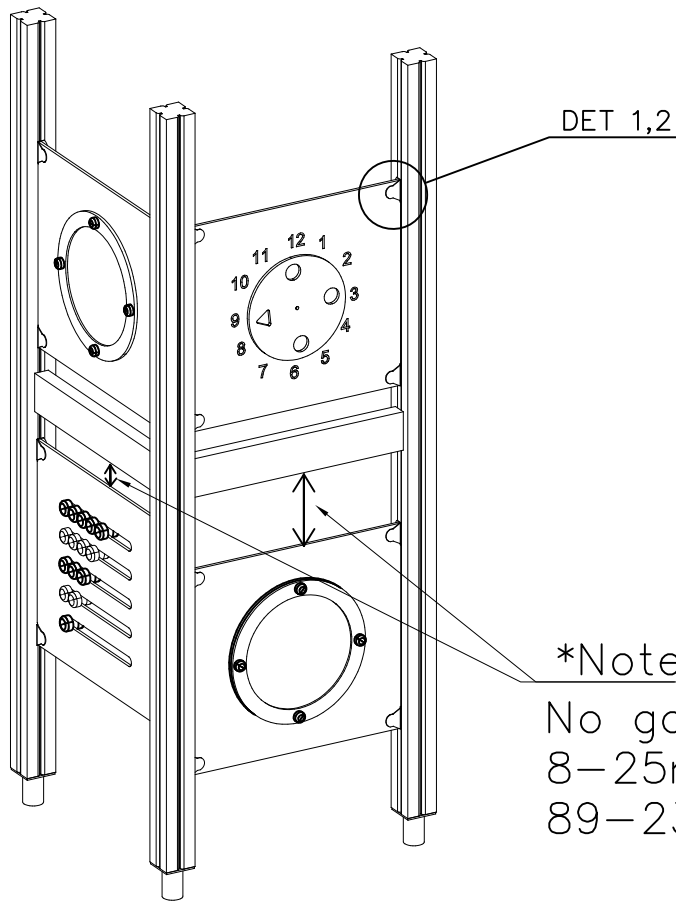

DET 1

DET 2

Naulanauha kannatinlistan puolelle.  
Nail list to the bottom.

DET 3

① 903176	PCS	② 909850	PCS
	4		4
		M8x25	
③ 909256	PCS	④ 909633	PCS
	8		4
Ø16/8.4x1.6		M8	
⑤ 980123	PCS		PCS
	4		
Ø7x60			

\*Note: