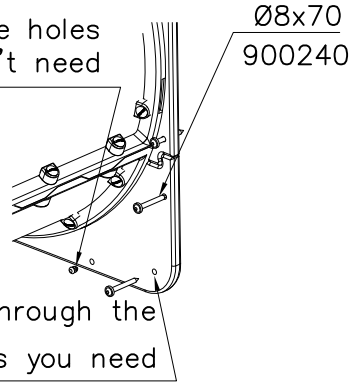

- EN/AS Impact Area 114.4 m<sup>2</sup>
- - - - Falling Space 136,6 m<sup>2</sup>
- · · · Max Falling Height 1800 mm

- EN/AS Impact Area 114.4 m<sup>2</sup>
- - - - Falling Space 136,6 m<sup>2</sup>  
Max Falling Height 1800 mm

DET 21

DET 22

Plug the holes  
what you don't need

DET 23

DET 24

DET 25

15x800x1600

10x450x900