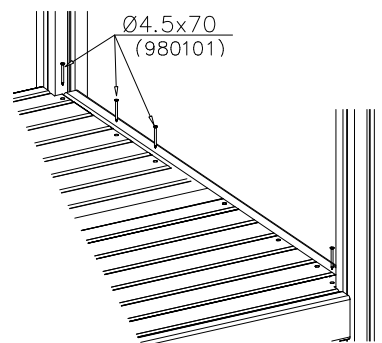

DET 1

DET 2

Naulanauha kannatinlistan puolelle.  
Nail list to the bottom.

DET 3

① 903176	PCS	② 909850	PCS
	4		4
		M8x25	
③ 909256	PCS	④ 909633	PCS
	8		4
Ø16/8.4x1.6		M8	
⑤ 980123	PCS		PCS
	4		
Ø7x60			

\*Note: