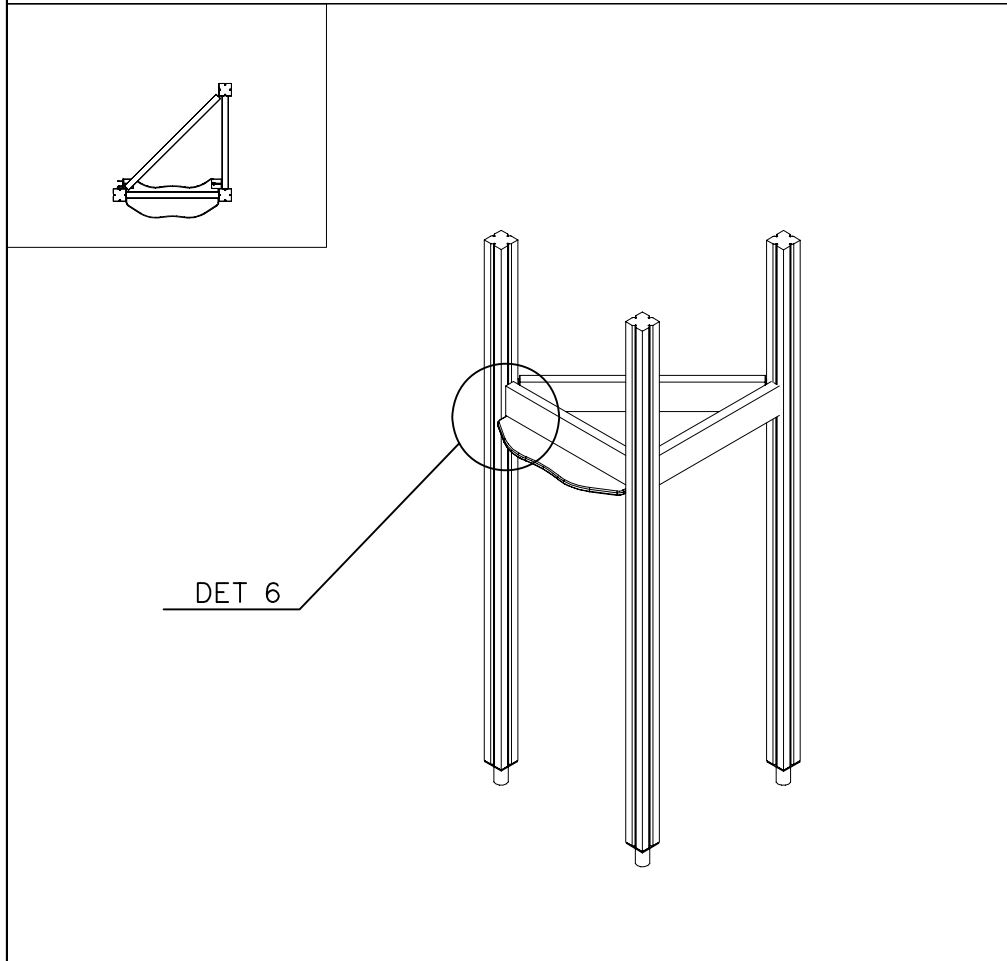

① 904281	PCS	② 703774	PCS
	2		1
③ 900240	PCS	④ 901487	PCS
	4		2
Ø8x70		M10x40	
⑤ 903236	PCS	⑥ 980128	PCS
	1		4
Ø30/10.5		Ø7x40	
	PCS		PCS
	PCS		PCS
	PCS		PCS
	PCS		PCS