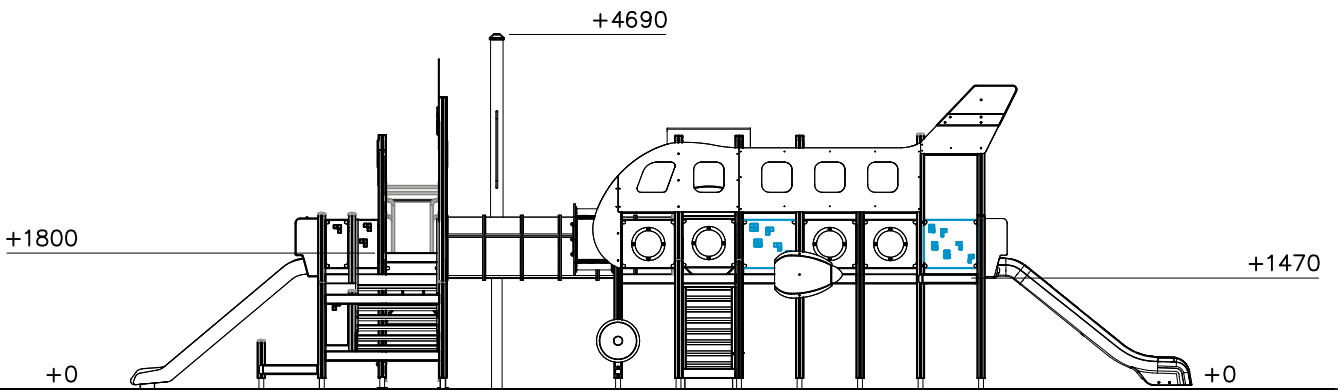

- EN/AS Impact Area 114.4 m<sup>2</sup>
- - - - Falling Space 136,6 m<sup>2</sup>
- · · · Max Falling Height 1800 mm

- EN/AS Impact Area 114.4 m<sup>2</sup>
- - - - Falling Space 136,6 m<sup>2</sup>  
Max Falling Height 1800 mm