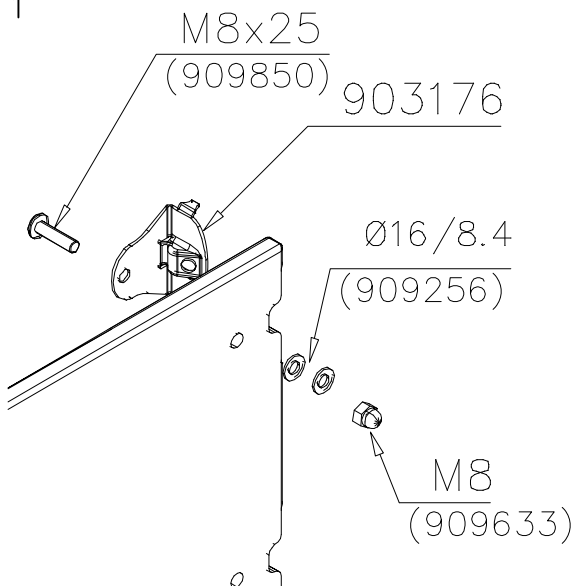

DET 1

DET 2

① 707530	PCS	② 900240	PCS
	1		24
755x2355		Ø8x70	
③ 909867	PCS	④ 980150	PCS
	4		10
M8x70		M8	
	PCS		PCS
	PCS		PCS

1:25

NET OPTIONS

707530

755x2355

- |            |        |
|------------|--------|
| 707530-301 | BLUE   |
| 707530-302 | RED    |
| 707530-303 | BEIGE  |
| 707530-304 | GREY   |
| 707530-305 | BLACK  |
| 707530-306 | YELLOW |