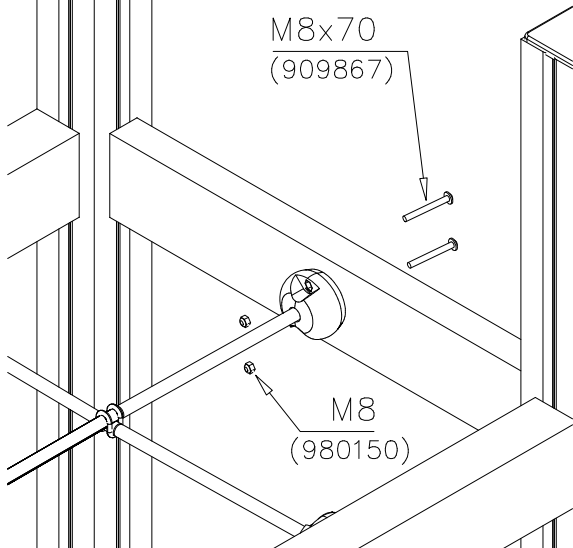

NET OPTIONS

707530

755x2355

707530-301	BLUE
707530-302	RED
707530-303	BEIGE
707530-304	GREY
707530-305	BLACK
707530-306	YELLOW

DET 1

DET 2

DET 3