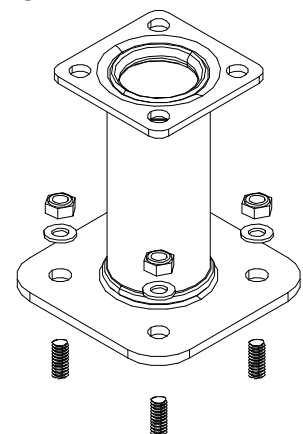

DET 1

DET 2 M8x60  
(909866)

DET 3

DET 1, 2, 3

① 909531	PCS	① 909513	PCS
	1		1
		60°	
① 909514	PCS	① 902056	PCS
	1		1
		75°	57°
① 902062	PCS		PCS
	1		
		70°	
	PCS		PCS
	PCS		PCS
② 909628	PCS		PCS
	4		
M10x100			

DET 1

M10x100

DET 2

DET 3

**LAPPSET®**  
**BETON FOUNDATION**

**FOOT**

DATE: 27.10.2015

**1(1)**

② 905104	PCS		PCS
	4		
 M10	PCS		PCS

905104

① 909256	PCS	② 980152	PCS
	10		10
Ø16/8.4x1.6		Ø24/8.4x2	
③ 909850	PCS	④ 909633	PCS
	10		10
M8x25		M8	
	PCS	⑤ 980131	PCS
			10
		Ø6x60	
	PCS		PCS
	PCS		PCS
	PCS		PCS
○ 907770	PCS	○ 706646 + grips	PCS
	2		1
2x35/40x1659			
	PCS		PCS