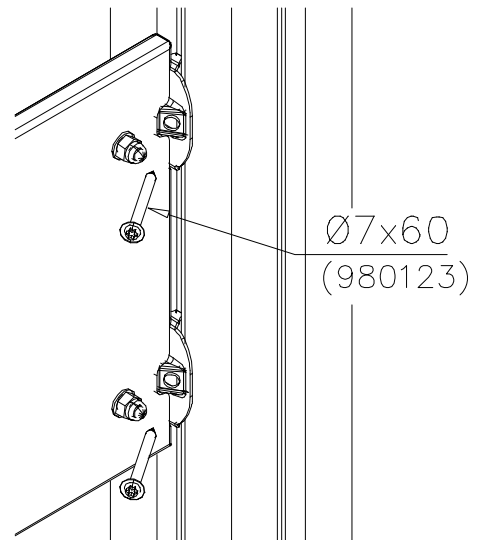

DET 1

DET 2

① 707530	PCS	② 900240	PCS
	1		24
755x2355		Ø8x70	
③ 909867	PCS	④ 980150	PCS
	4		10
M8x70		M8	
	PCS		PCS
	PCS		PCS

1:25

NET OPTIONS

707530

755x2355

- |            |        |
|------------|--------|
| 707530-301 | BLUE   |
| 707530-302 | RED    |
| 707530-303 | BEIGE  |
| 707530-304 | GREY   |
| 707530-305 | BLACK  |
| 707530-306 | YELLOW |