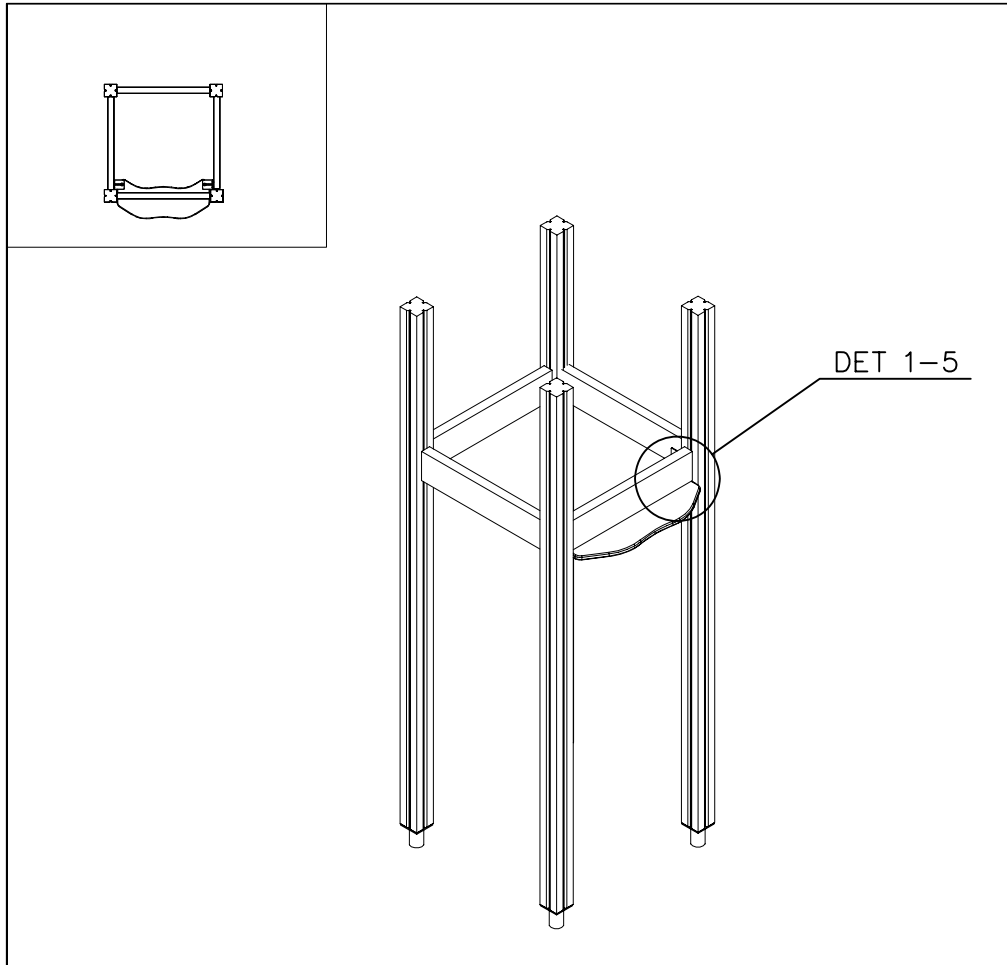

① 904281	PCS	② 703774	PCS
	2		1
③ 900240	PCS	④ 901487	PCS
	4		2
Ø8x70		M10x40	
⑤ 903236	PCS	⑥ 980128	PCS
	1		4
Ø30/10.5		Ø7x40	
	PCS		PCS
	PCS		PCS
	PCS		PCS
	PCS		PCS