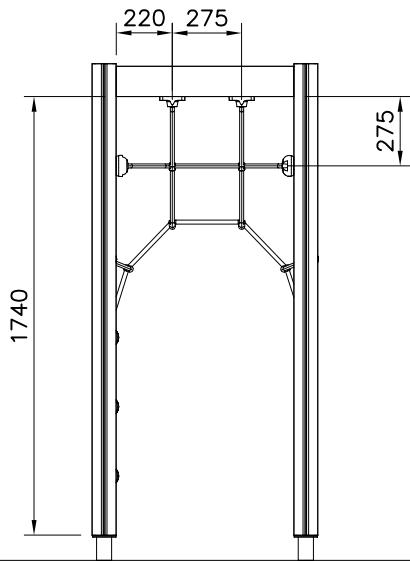

DET 1

DET 2

① 707341 1520x705 	PCS 1	② 900240 Ø8x70 	PCS 40
③ 980123 Ø7x60 	PCS 8	④ 980128 Ø7x40 	PCS 4
	PCS		PCS
	PCS		PCS
	PCS		PCS
	PCS		PCS

NET OPTIONS

707341

1520x705

707341-301	BLUE
707341-302	RED
707341-303	BEIGE
707341-304	GREY
707341-305	BLACK