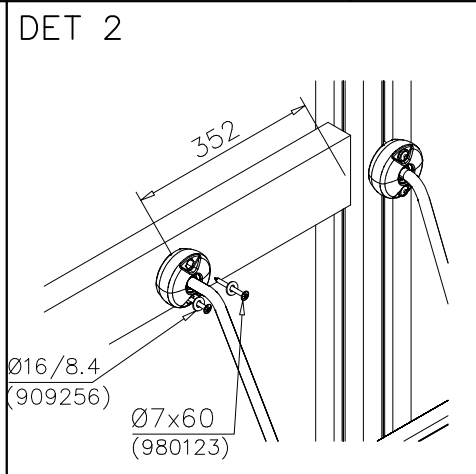

LAPPSET® FASTENER KIT

707546

DATE: 16.6.2017

1(3)

③ 980123 Ø7x60	PCS 2	② 900240 Ø8x70	PCS 4
	PCS	③ 909256 Ø16/8.4	PCS 2
	PCS		PCS
	PCS	○ 707390 	PCS

ROPE LADDER OPTIONS +870

	707390-301	BLUE
	707390-302	RED
	707390-303	BEIGE
	707390-304	GRAY
	707390-305	BLACK
	707390-306	YELLOW

Concrete
1000x500x300

Concrete
1000x500x300