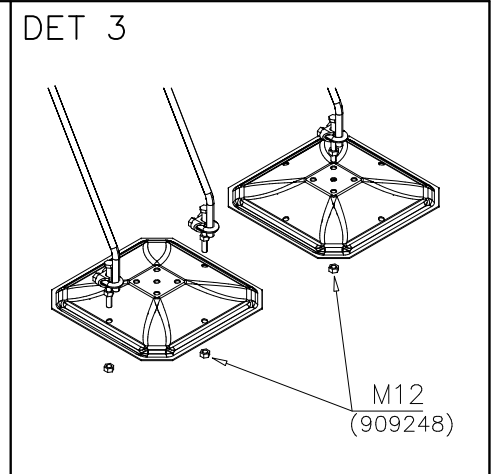

LAPPSET® FASTENER KIT

707546

DATE: 16.6.2017

1(3)

③ 980123 Ø7x60	PCS 2	② 900240 Ø8x70	PCS 4
	PCS	③ 909256 Ø16/8.4	PCS 2
	PCS		PCS
	PCS	○ 707390 	PCS

ROPE LADDER OPTIONS +870

	707390-301	BLUE
	707390-302	RED
	707390-303	BEIGE
	707390-304	GRAY
	707390-305	BLACK
	707390-306	YELLOW

Concrete
1000x500x300

Concrete
1000x500x300