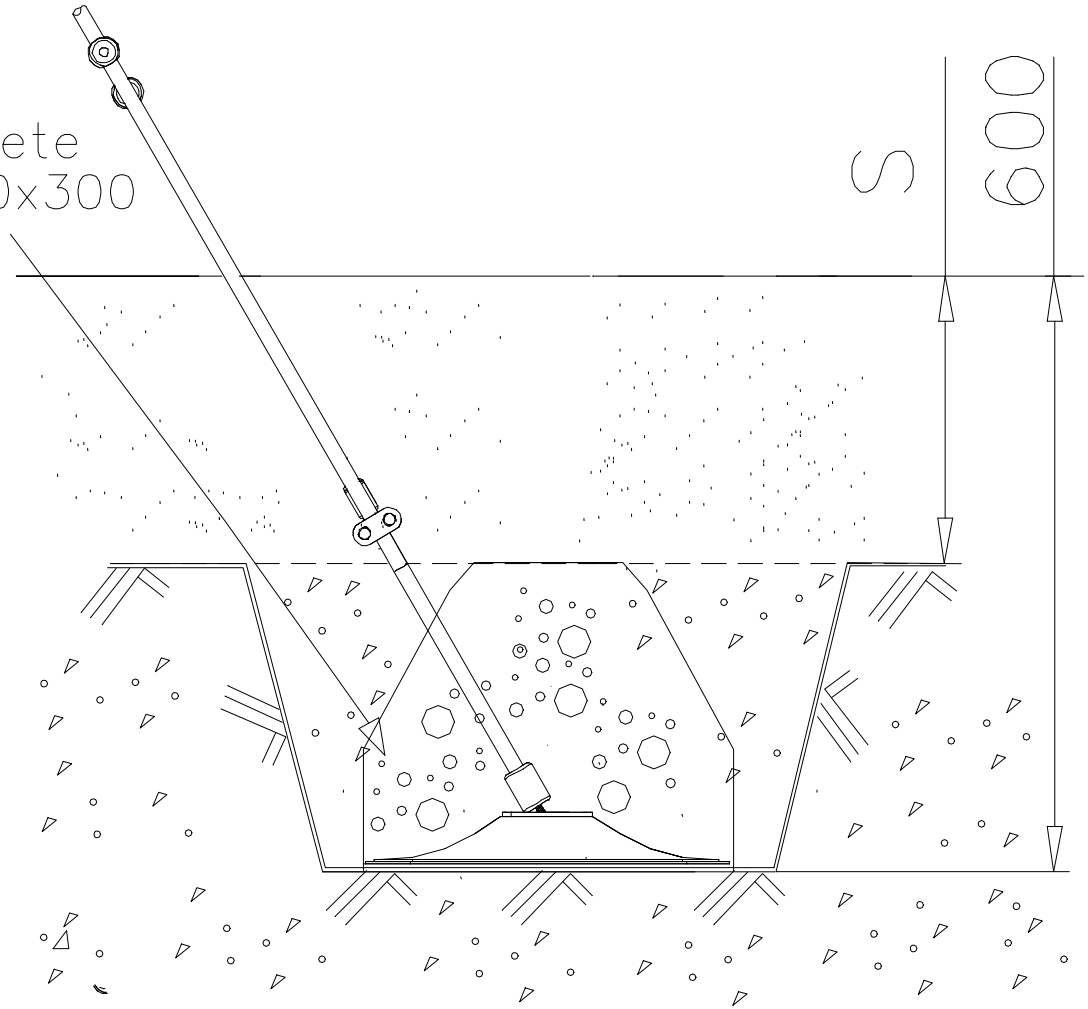

LAPPSET® FASTENER KIT

707546

DATE: 16.6.2017

1(3)

③ 980123 Ø7x60	PCS 2	② 900240 Ø8x70	PCS 4
	PCS	③ 909256 Ø16/8.4	PCS 2
	PCS		PCS
	PCS	○ 707390 	PCS

ROPE LADDER OPTIONS +870

	707390-301	BLUE
	707390-302	RED
	707390-303	BEIGE
	707390-304	GRAY
	707390-305	BLACK
	707390-306	YELLOW

Concrete
1000x500x300

Concrete
1000x500x300