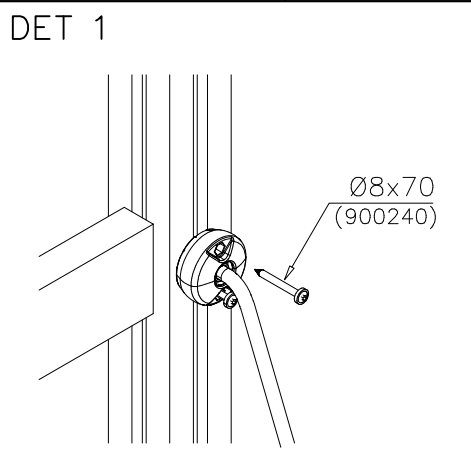

LAPPSET® FASTENER KIT

707546

DATE: 16.6.2017

1(3)

③ 980123 Ø7x60	PCS 2	② 900240 Ø8x70	PCS 4
	PCS	③ 909256 Ø16/8.4	PCS 2
	PCS		PCS
	PCS	○ 707390 	PCS

ROPE LADDER OPTIONS +870

	707390-301	BLUE
	707390-302	RED
	707390-303	BEIGE
	707390-304	GRAY
	707390-305	BLACK
	707390-306	YELLOW

Concrete
1000x500x300

Concrete
1000x500x300