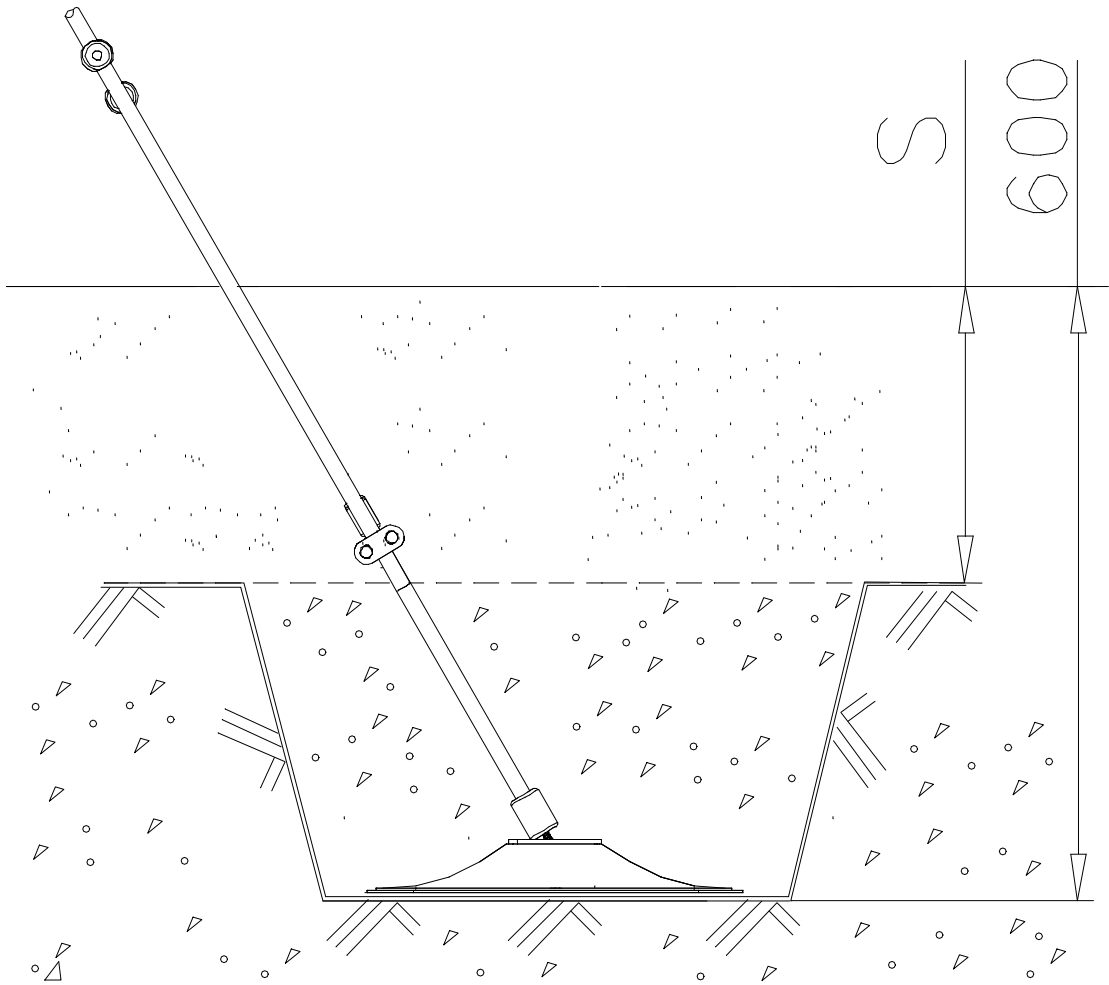

LAPPSET® FASTENER KIT

707546

DATE: 16.6.2017

1(3)

③ 980123 Ø7x60	PCS 2	② 900240 Ø8x70	PCS 4
	PCS	③ 909256 Ø16/8.4	PCS 2
	PCS		PCS
	PCS	○ 707390 	PCS

ROPE LADDER OPTIONS +870

	707390-301	BLUE
	707390-302	RED
	707390-303	BEIGE
	707390-304	GRAY
	707390-305	BLACK
	707390-306	YELLOW

Concrete
1000x500x300

Concrete
1000x500x300