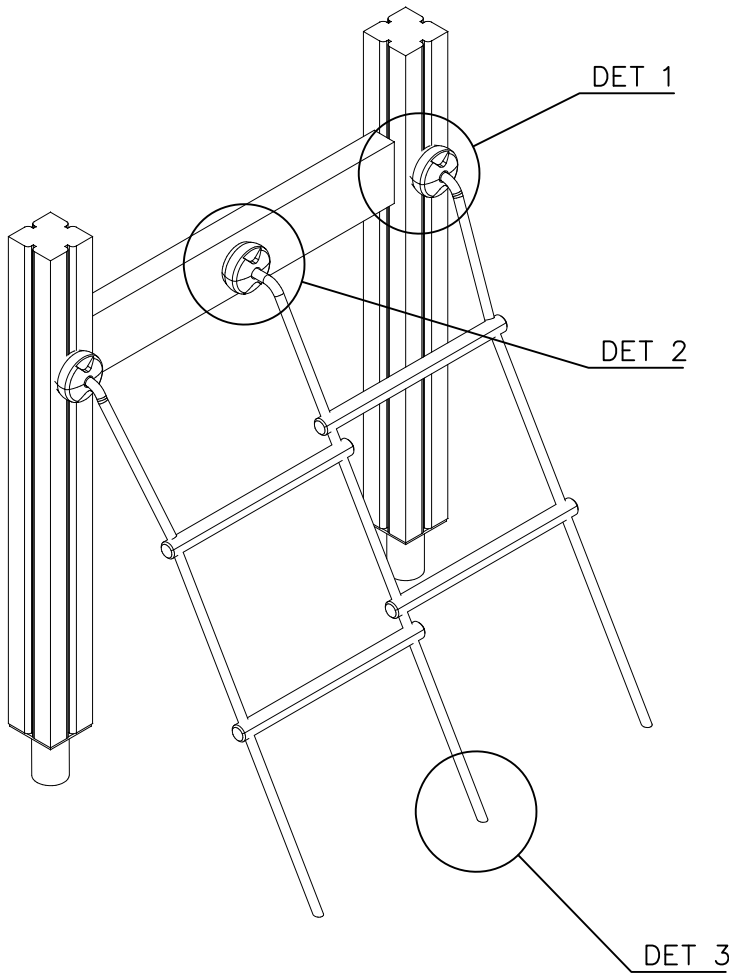

LAPPSET® FASTENER KIT

707546

DATE: 16.6.2017

1(3)

③ 980123 Ø7x60	PCS 2	② 900240 Ø8x70	PCS 4
	PCS	③ 909256 Ø16/8.4	PCS 2
	PCS		PCS
	PCS	○ 707390 	PCS

ROPE LADDER OPTIONS +870

	707390-301	BLUE
	707390-302	RED
	707390-303	BEIGE
	707390-304	GRAY
	707390-305	BLACK
	707390-306	YELLOW

Concrete
1000x500x300

Concrete
1000x500x300