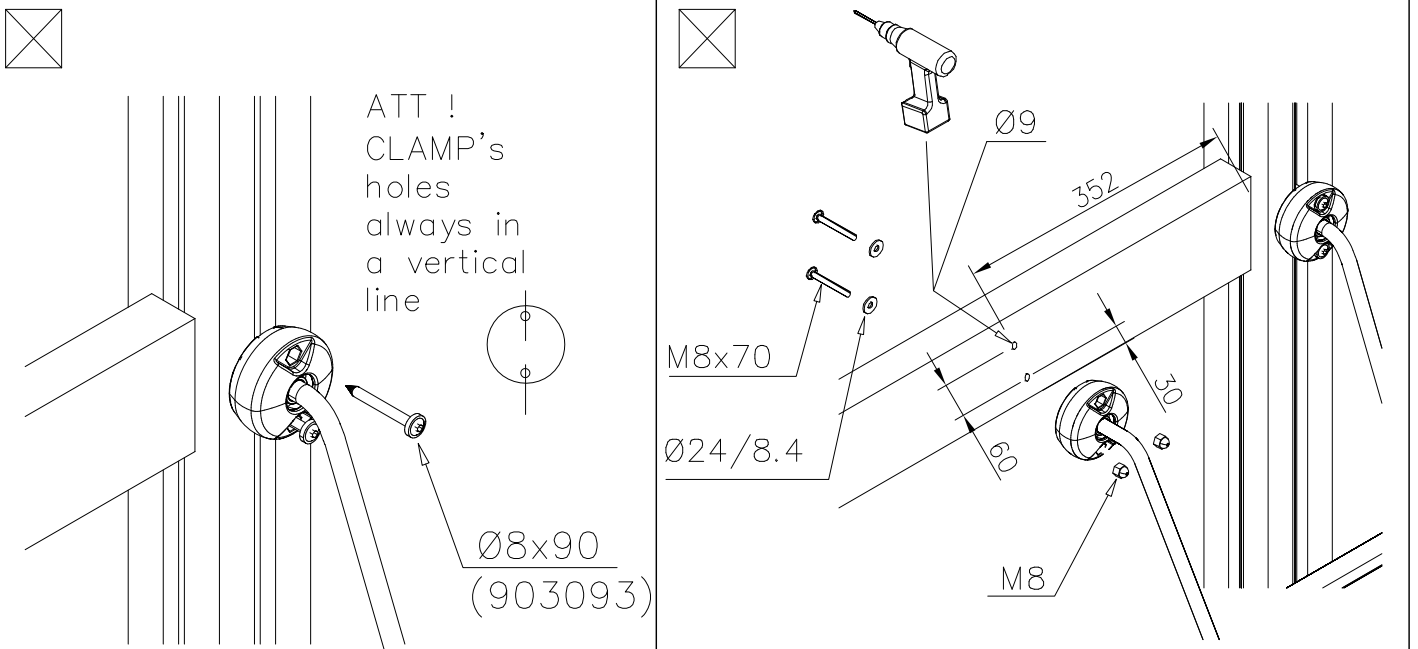

SURF. FOUNDATION

ROPE LADDER

DATE: 30.9.2016

1(1)

ROPE LADDER OPTIONS

xxxxxx-301	BLUE
xxxxxx-302	RED
xxxxxx-303	BEIGE
xxxxxx-304	GRAY
xxxxxx-305	BLACK
xxxxxx-306	YELLOW

DET 1, 2, 3

① 909531	PCS	① 909513	PCS
	1		1
		60°	
① 909514	PCS	① 902056	PCS
	1		1
		75°	57°
① 902062	PCS		PCS
	1		
		70°	
	PCS		PCS
	PCS		PCS
② 909628	PCS		PCS
	4		
M10x100			