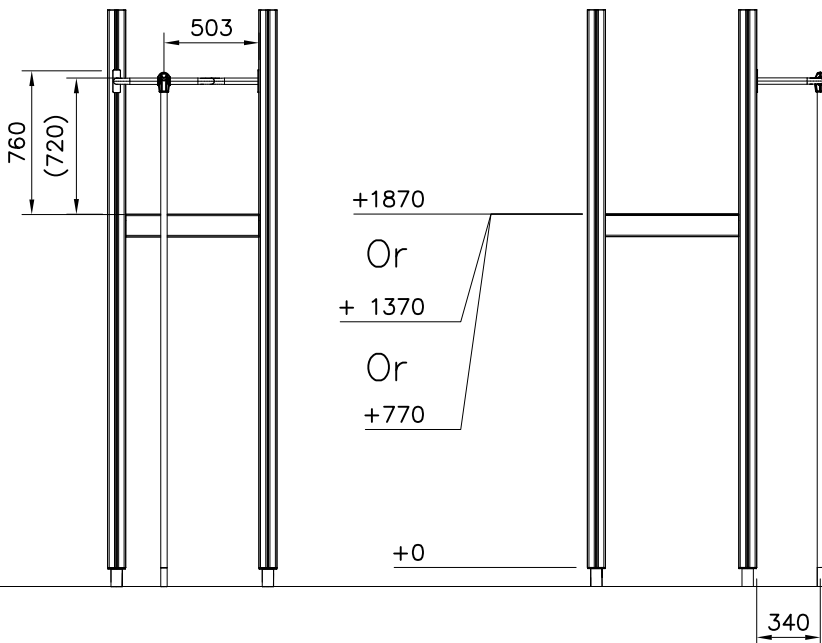

BOOM OPTIONS		
706510	706510-602	DARK BROWN
	706510-603	LIGHT BROWN
	706510-604	LIGHT GRAY
45x120x1030		

DET 1

DET 2 M8x60
(909866)

DET 3

① 900240	PCS	② 900342	PCS
	4		2
Ø8x70		M8x16	
③ 901900	PCS	④ 901939	PCS
	2		1
20.5x36.2x56		M12x70	
⑤ 909850	PCS	⑥ 980150	PCS
	1		1
M8x25		M8	
⑦ 901182	PCS	⑧ 901902	PCS
	1		2
Ø11/M8x40		30.7x60.9x100	
	PCS		PCS
	PCS		PCS
○ 907829	PCS	○ 907698	PCS
	1		1
Ø33,7x1454		Ø33,7x2054	
○ 907817	PCS	○ 907695	PCS
	1		1
Ø33,7x2554			