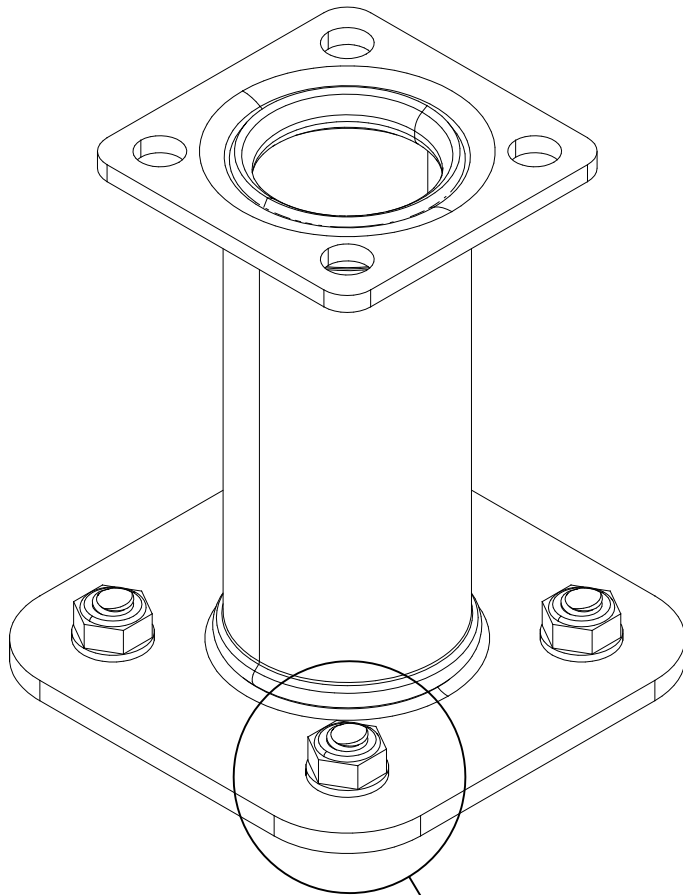

SURF. FOUNDATION

ROPE LADDER

DATE: 30.9.2016

1(1)

ROPE LADDER OPTIONS

xxxxxx-301	BLUE
xxxxxx-302	RED
xxxxxx-303	BEIGE
xxxxxx-304	GRAY
xxxxxx-305	BLACK
xxxxxx-306	YELLOW

DET 1, 2, 3

① 909531	PCS	① 909513	PCS
	1		1
		60°	
① 909514	PCS	① 902056	PCS
	1		1
		75°	57°
① 902062	PCS		PCS
	1		
		70°	
	PCS		PCS
	PCS		PCS
② 909628	PCS		PCS
	4		
M10x100			