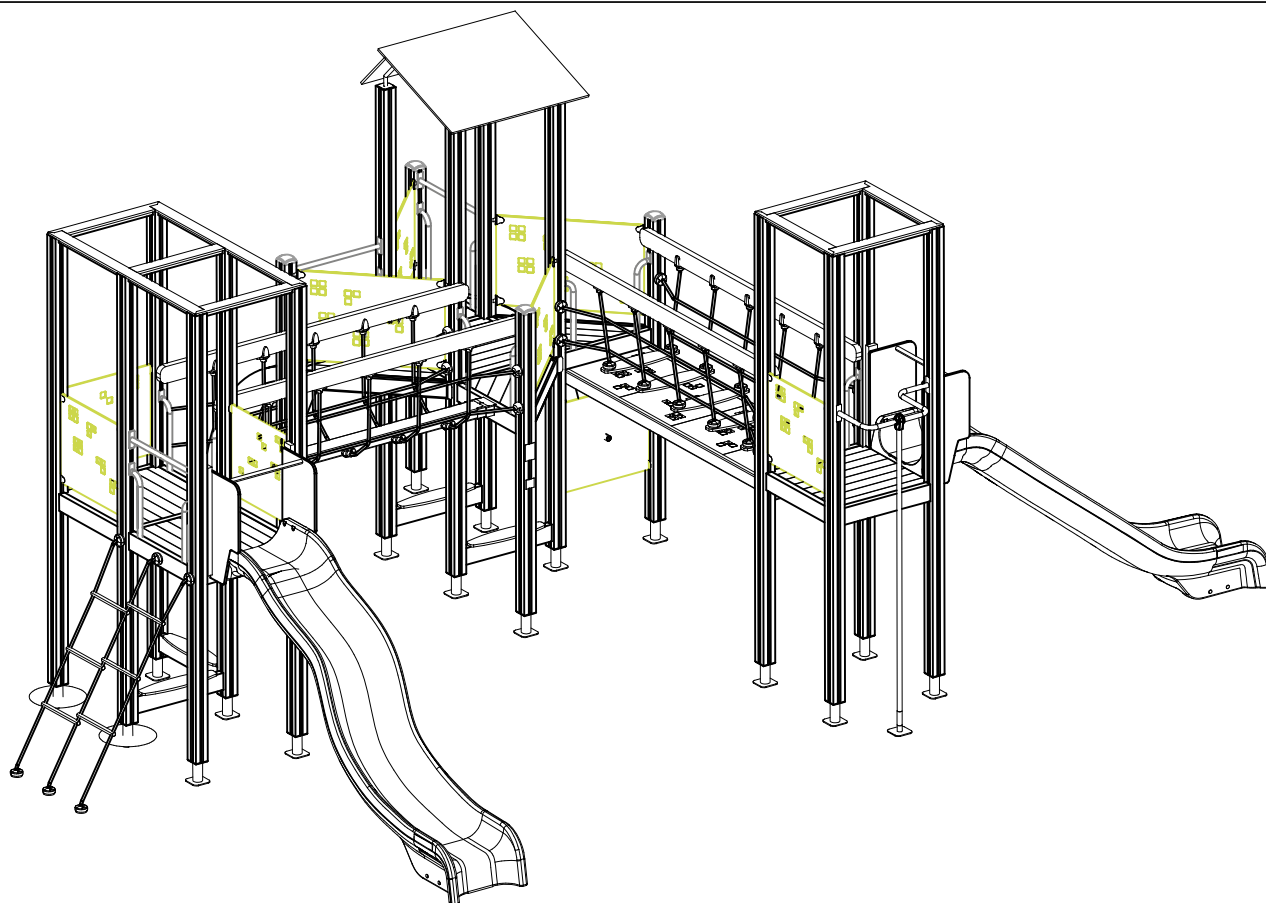

LAPPSET®

FINNO

ASENNUSOHJE
MONTERINGSANSVISNING
INSTALLATION INSTRUCTION
AUFBAUANLEITUNG
NOTICE D'INSTALLATION

DATE: 19.12.2019

Q14400

DATE: 17.12.2019

008985  32x714x714	PCS 4	008986  750x750	PCS 4	701665  45x95x555	PCS 1	702286  65x65	PCS 1	702339  118x78	PCS 1	706428  32x45x704	PCS 6
706429-602  32x45x704	PCS 11	706434  32x45x704	PCS 2	706435  32x45x704	PCS 1	706436-703  10x640x702	PCS 4	706439-602  L 704	PCS 23	706443  32x45x702	PCS 8
706444-602  93x93x3200	PCS 14	706446  15x900x1100	PCS 1	706447  15x390x1100	PCS 1	706448-703  10x640x1003	PCS 4	706453  15x145x600	PCS 9	706475-602  1387x1020x325	PCS 1
706484-602  93x93x2150	PCS 4	706505  35x70x730	PCS 4	706508  32x45x650	PCS 12	706510-602  45x120x1030	PCS 4	706534  FASTENER KIT	PCS 4	706535  FASTENER KIT	PCS 4
706537  FASTENER KIT	PCS 4	706538  FASTENER KIT	PCS 4	706541  FASTENER KIT	PCS 1	706549  FASTENER KIT	PCS 1	706551  FASTENER KIT	PCS 21	706560-703  15x765x370	PCS 2
706561-703  15x765x370	PCS 2	706566-305  FASTENER KIT	PCS 1	706607  FASTENER KIT	PCS 1	706766-703  FASTENER KIT	PCS 1	706778  FASTENER KIT	PCS 1	706830  FASTENER KIT	PCS 1
706865  FASTENER KIT	PCS 1	706871-602  95x1005x1365	PCS 1	706872-602  95x1005x1365	PCS 1	706873-305  FASTENER KIT	PCS 1	706877  FASTENER KIT	PCS 1	706878  FASTENER KIT	PCS 4