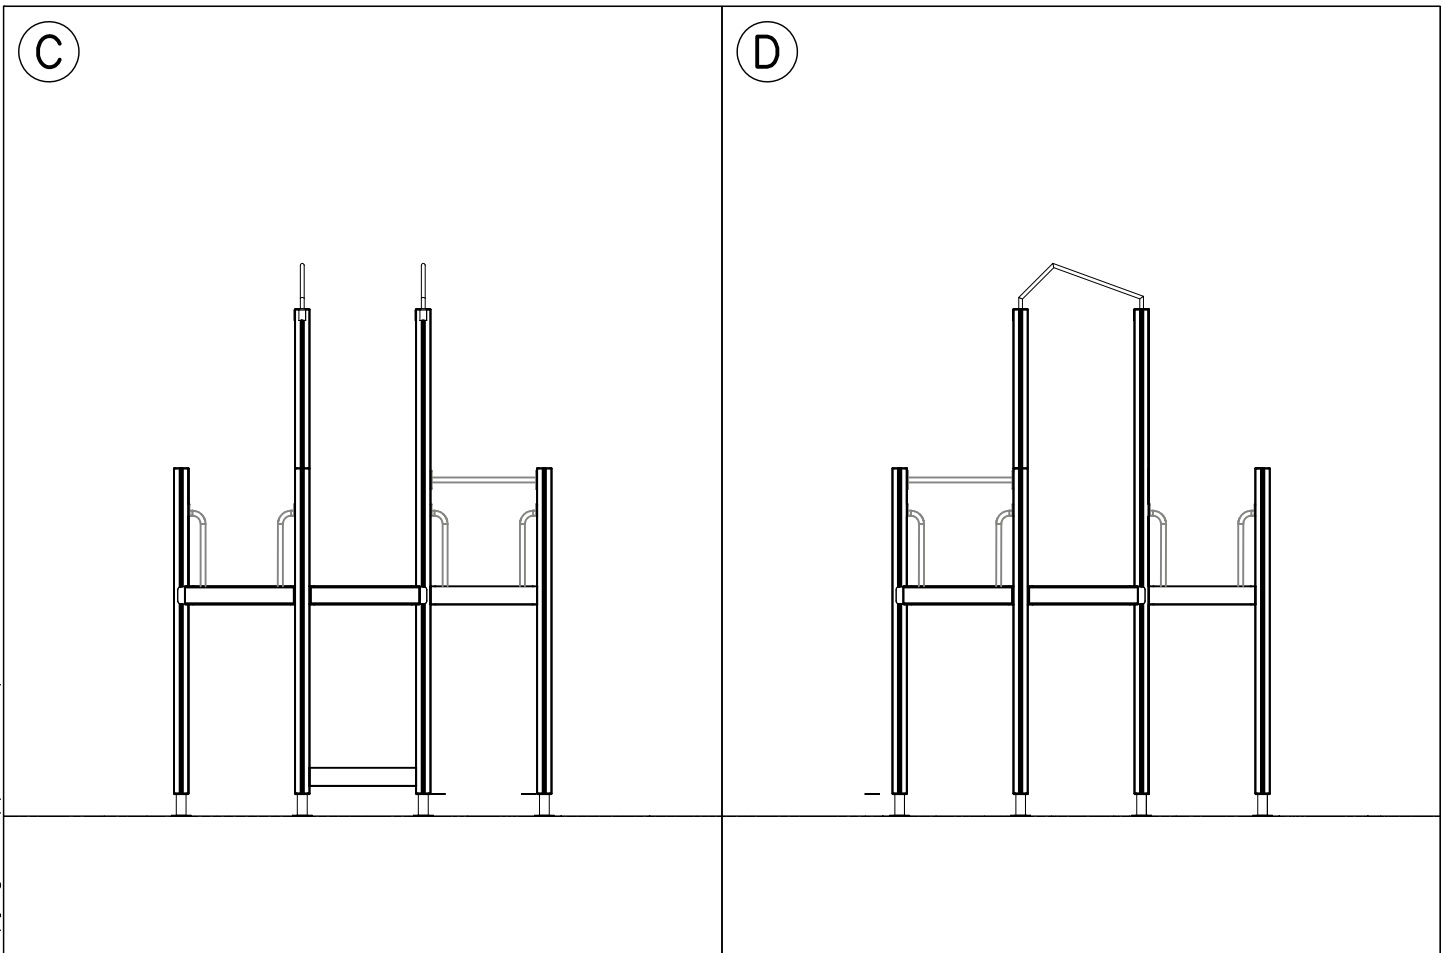

DATE: 19.12.2019

1:50