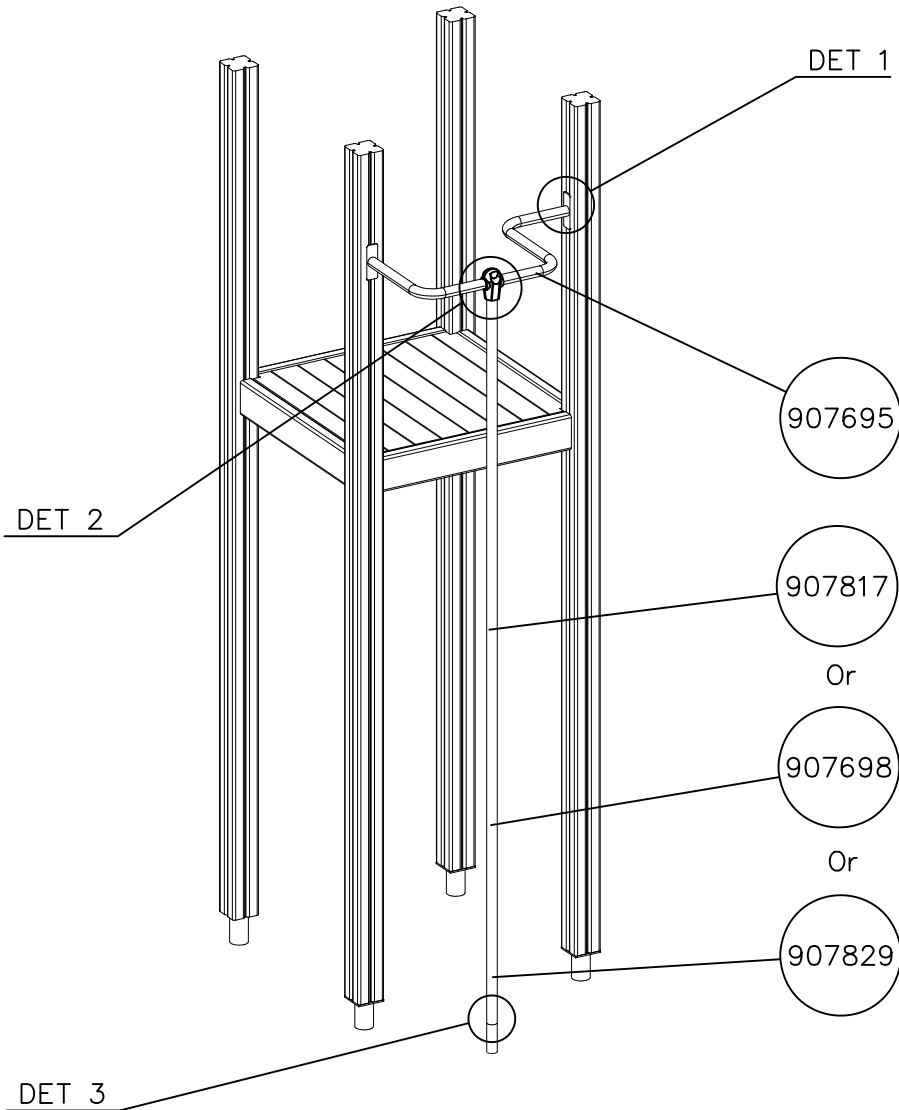

BOOM OPTIONS		
706510	706510-602	DARK BROWN
	706510-603	LIGHT BROWN
	706510-604	LIGHT GRAY
45x120x1030		

DET 1

DET 2 M8x60
(909866)

DET 3

① 900240	PCS	② 900342	PCS
	4		2
Ø8x70		M8x16	
③ 901900	PCS	④ 901939	PCS
	2		1
20.5x36.2x56		M12x70	
⑤ 909850	PCS	⑥ 980150	PCS
	1		1
M8x25		M8	
⑦ 901182	PCS	⑧ 901902	PCS
	1		2
Ø11/M8x40		30.7x60.9x100	
	PCS		PCS
	PCS		PCS
○ 907829	PCS	○ 907698	PCS
	1		1
Ø33,7x1454		Ø33,7x2054	
○ 907817	PCS	○ 907695	PCS
	1		1
Ø33,7x2554			