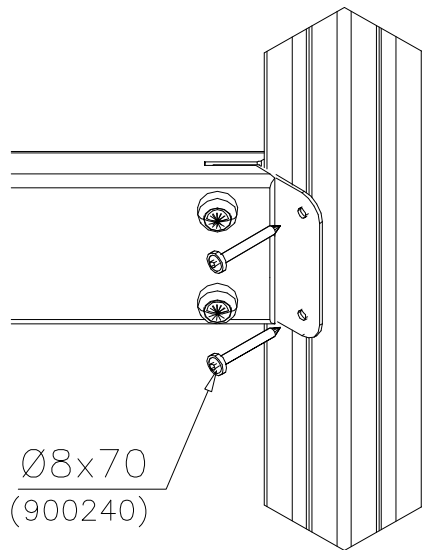

BOOM OPTIONS		
706510	706510-602	DARK BROWN
	706510-603	LIGHT BROWN
	706510-604	LIGHT GRAY
45x120x1030		

DET 1

DET 2 M8x60
(909866)

DET 3

① 900240	PCS	② 900342	PCS
	4		2
Ø8x70		M8x16	
③ 901900	PCS	④ 901939	PCS
	2		1
20.5x36.2x56		M12x70	
⑤ 909850	PCS	⑥ 980150	PCS
	1		1
M8x25		M8	
⑦ 901182	PCS	⑧ 901902	PCS
	1		2
Ø11/M8x40		30.7x60.9x100	
	PCS		PCS
	PCS		PCS
○ 907829	PCS	○ 907698	PCS
	1		1
Ø33,7x1454		Ø33,7x2054	
○ 907817	PCS	○ 907695	PCS
	1		1
Ø33,7x2554			