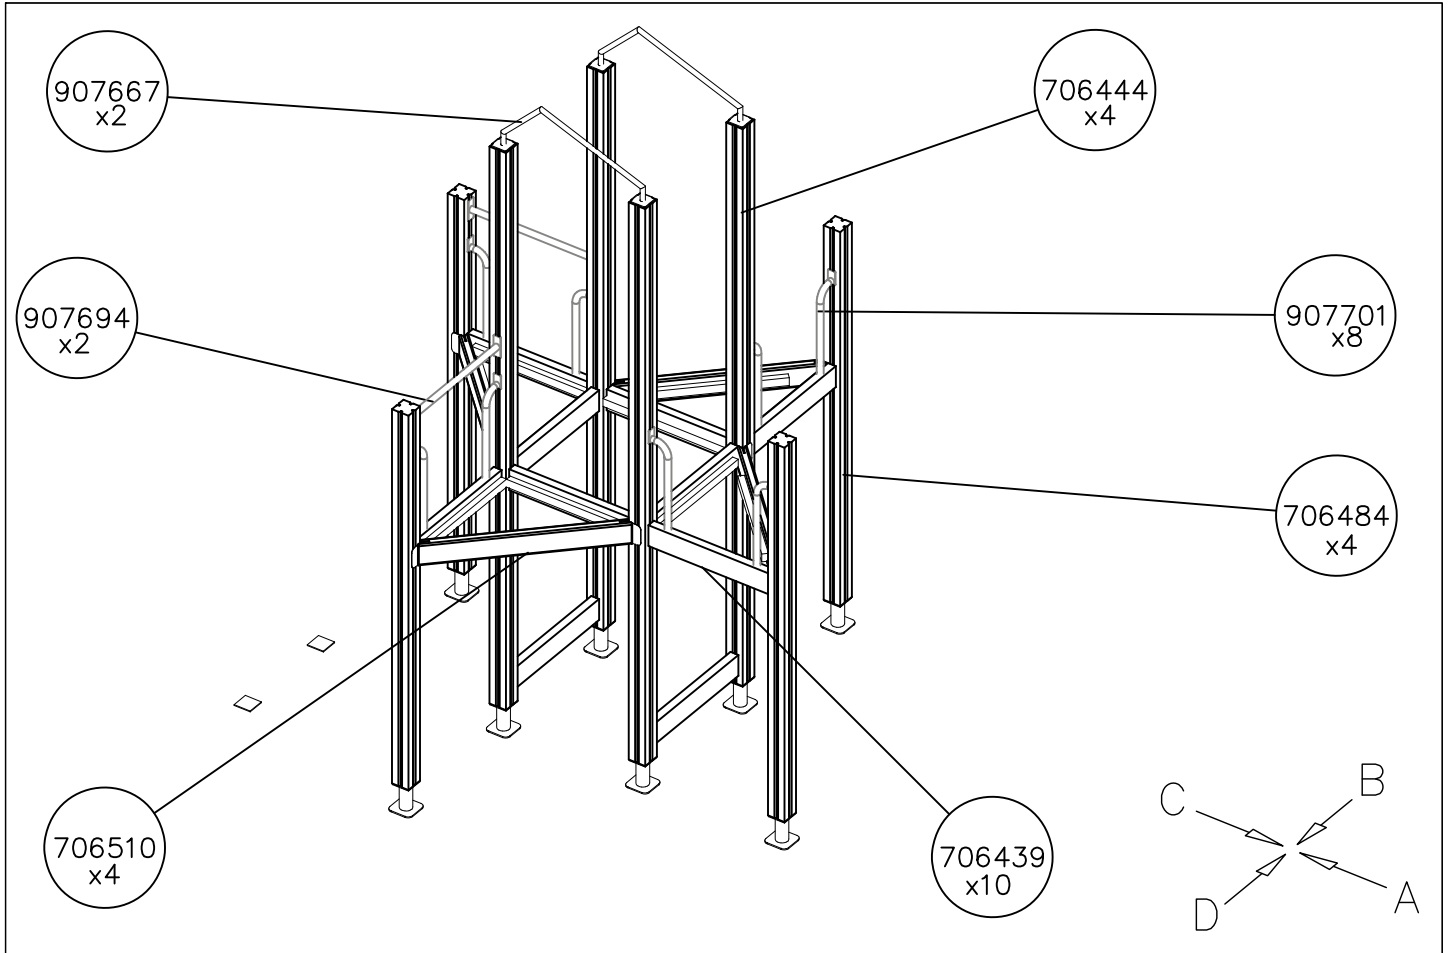

DATE: 19.12.2019