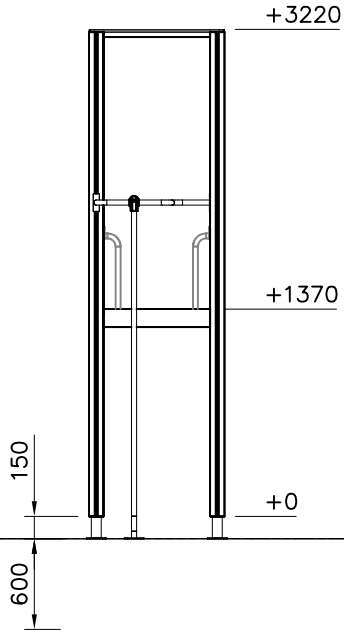

DATE: 19.12.2019

1:50

(A)

(B)