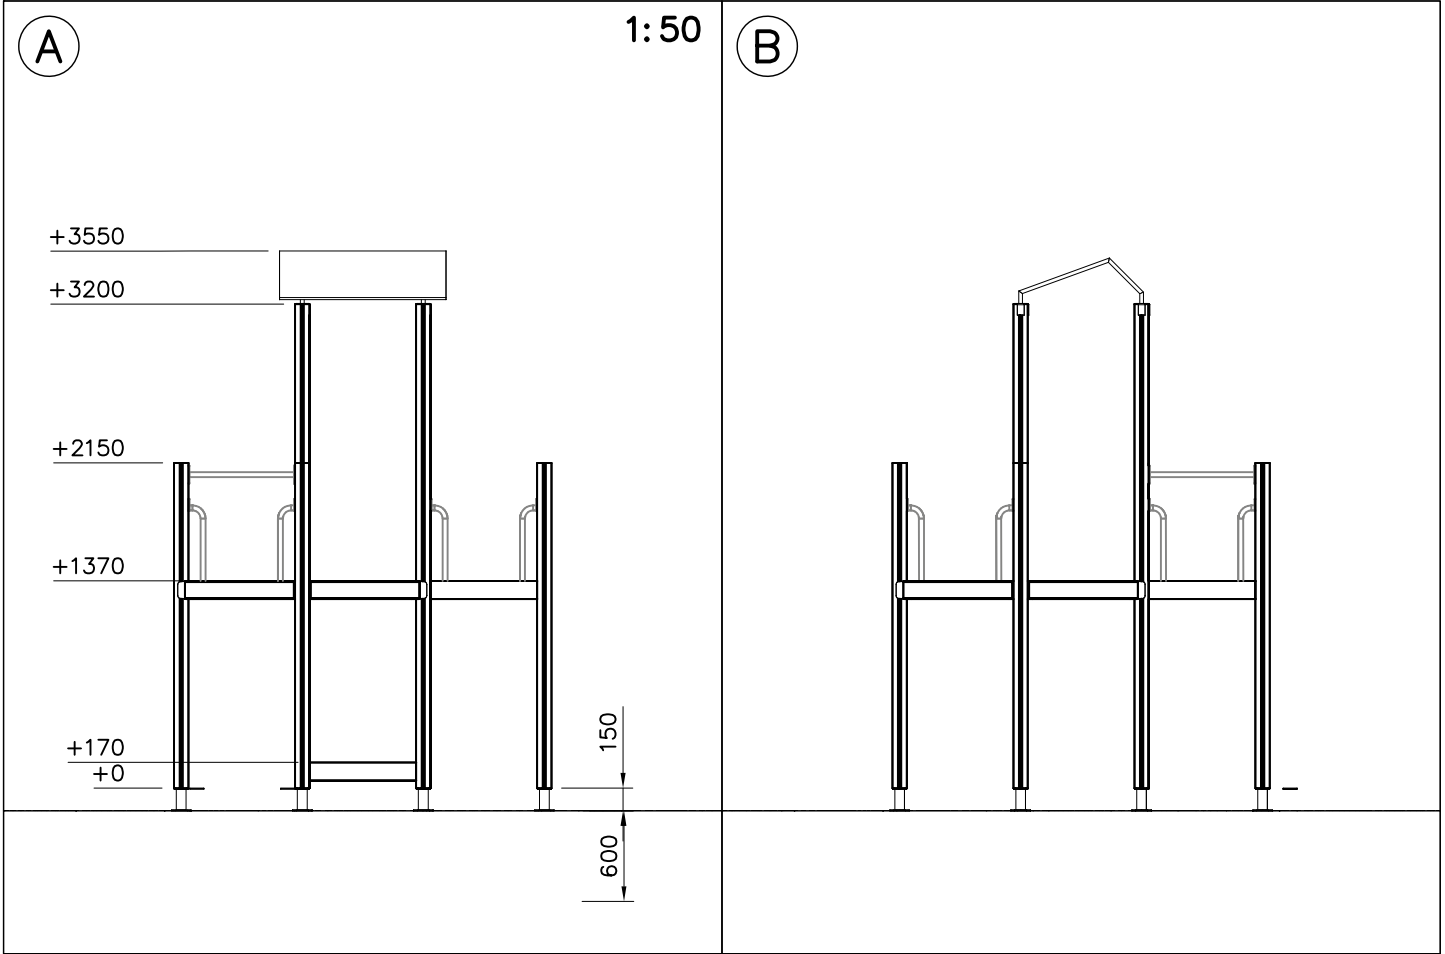

DATE: 19.12.2019

1:50