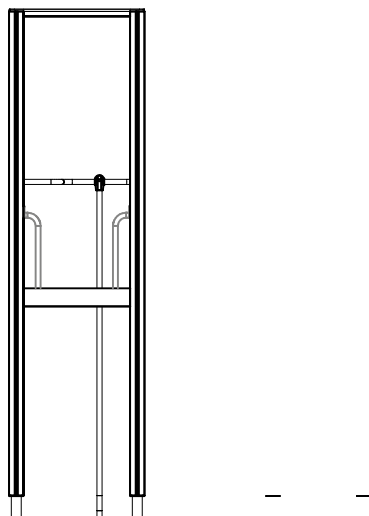

DATE: 19.12.2019

1:50

(A)

(B)

(C)

(D)