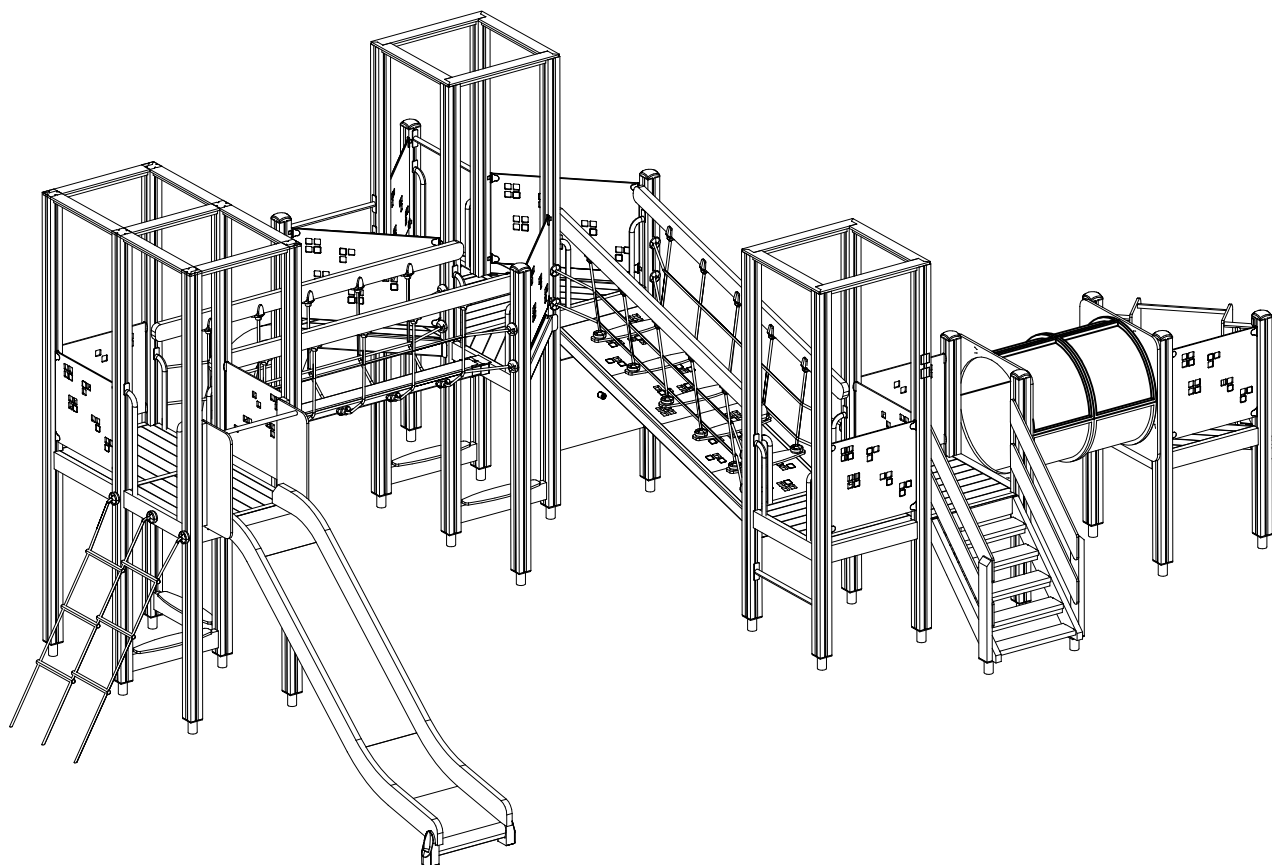

FINNO

ASENNUSOHJE
MONTERINGSANSVISNING
INSTALLATION INSTRUCTION
AUFBAUANLEITUNG
NOTICE D'INSTALLATION

DATE: 18.8.2016

137050M

EN/AS Impact Area 72.2 m²
Grid size = 500 mm

— EN/AS Impact Area 72.2 m²
- - - Falling Space 76 m²
Max Falling Height 1470 mm