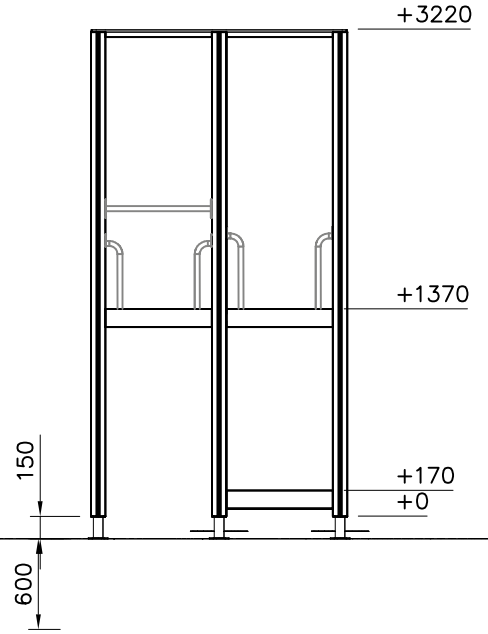

DATE: 19.12.2019

1:50

(A)

(B)

(C)

(D)