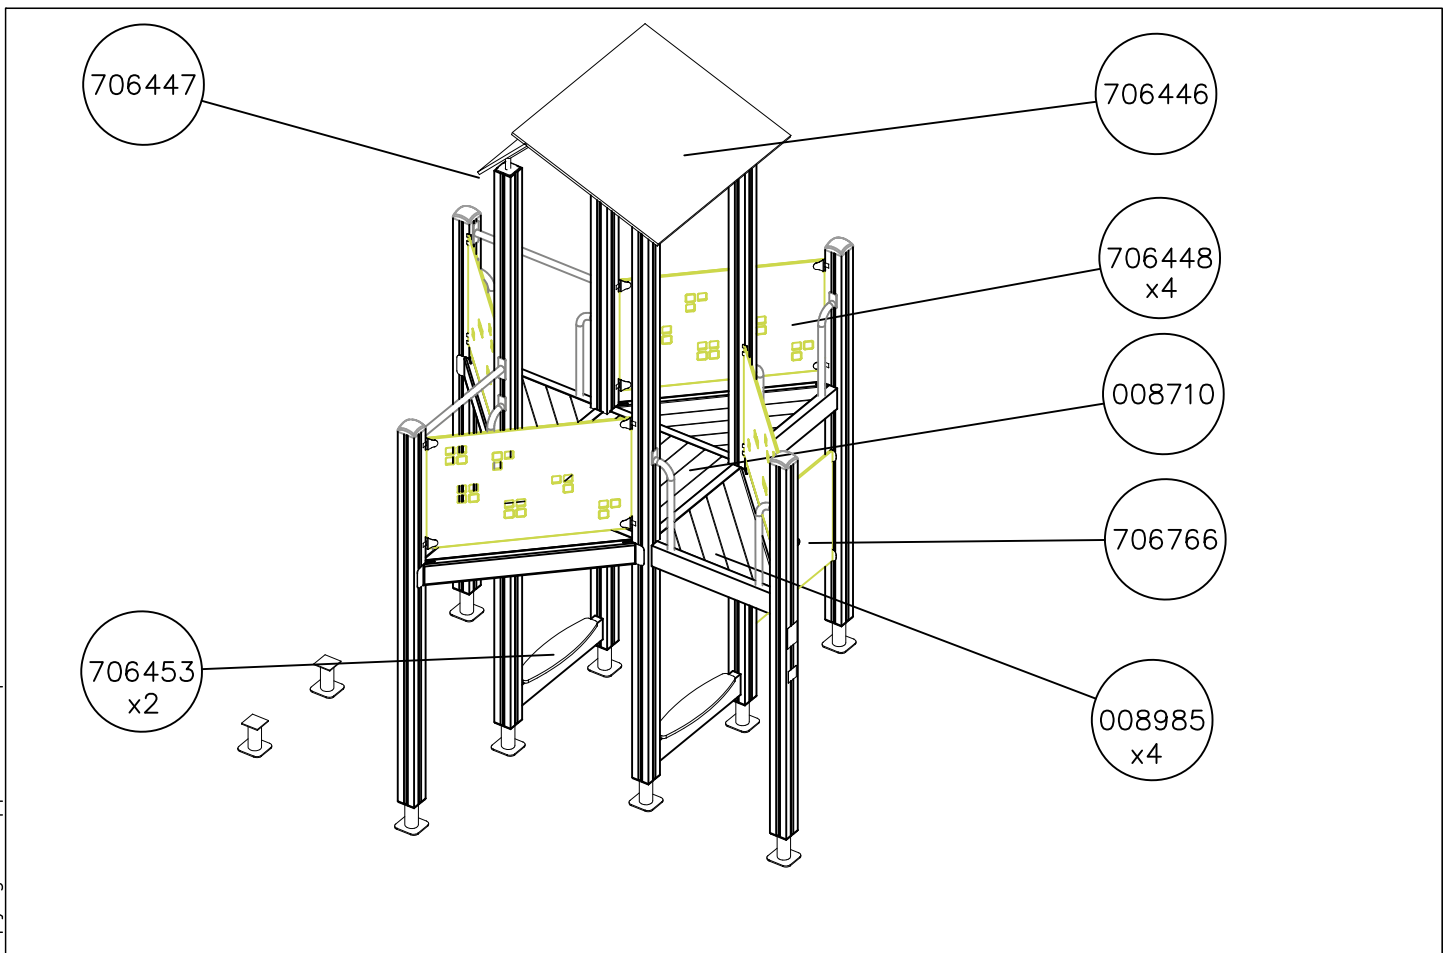

DATE: 19.12.2019