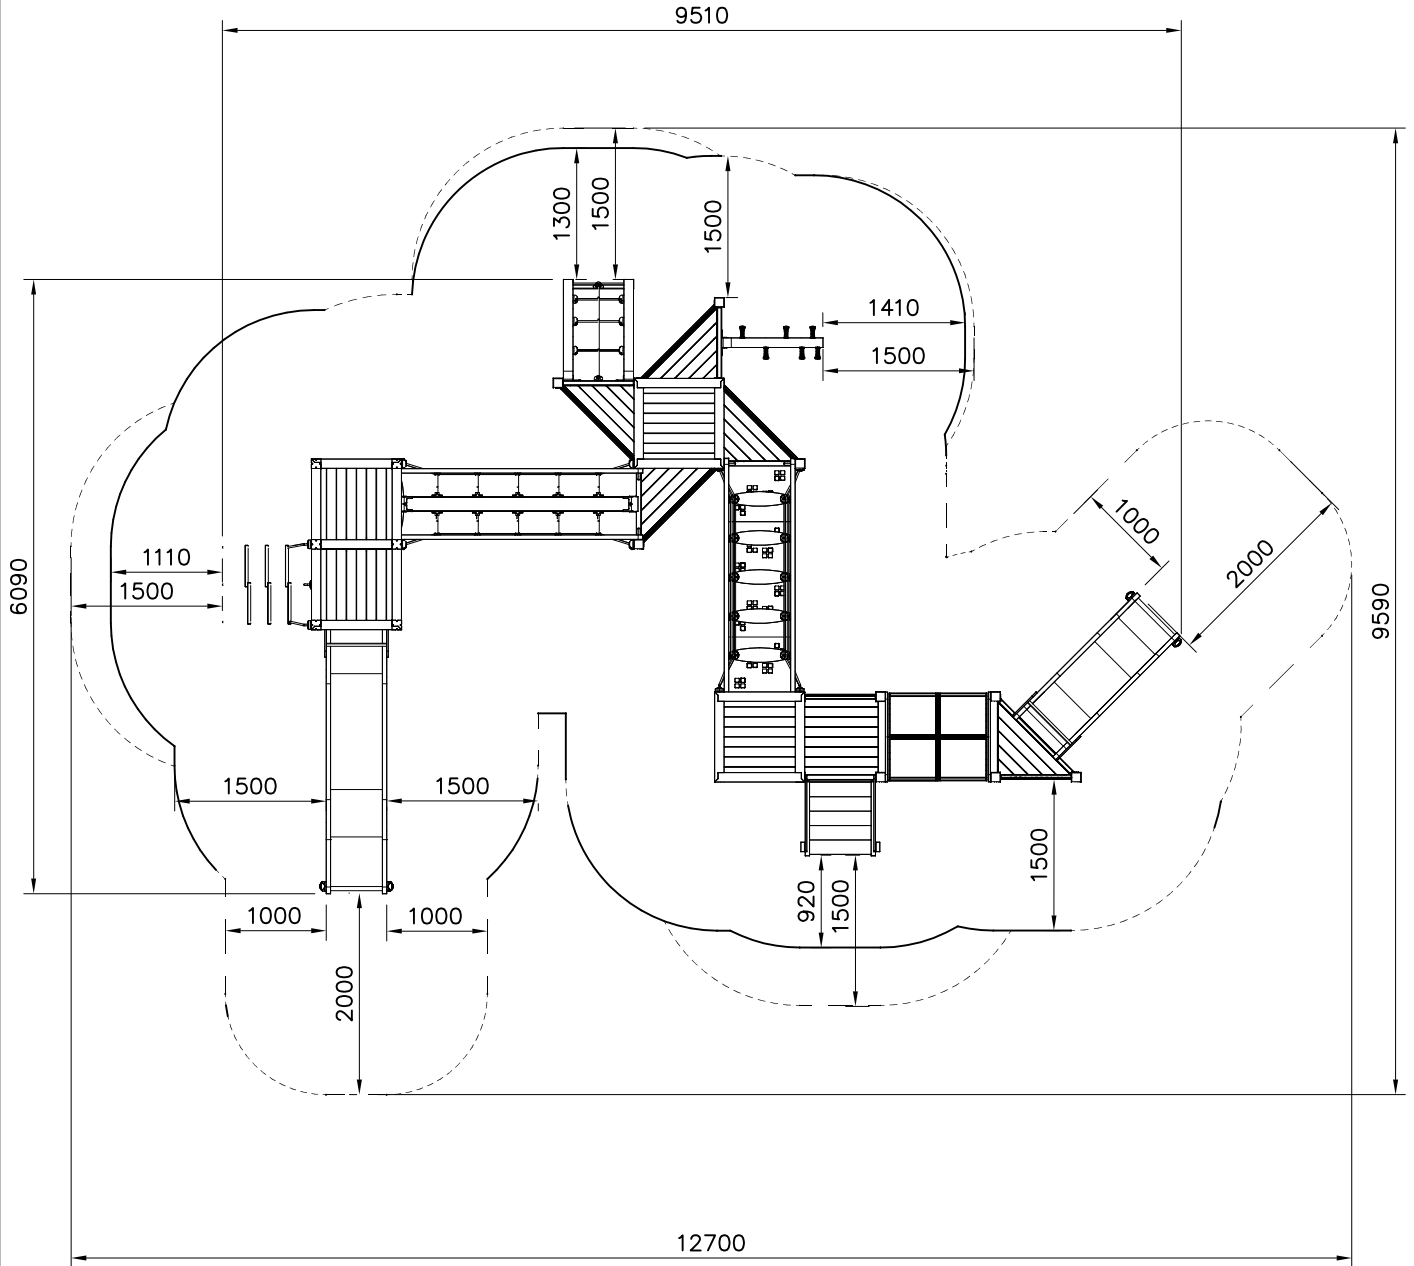

FINNO

ASENNUSOHJE
MONTERINGSANSVISNING
INSTALLATION INSTRUCTION
AUFBAUANLEITUNG
NOTICE D'INSTALLATION

DATE: 18.8.2016

137050M

EN/AS Impact Area 72.2 m²
Grid size = 500 mm

— EN/AS Impact Area 72.2 m²
- - - Falling Space 76 m²
Max Falling Height 1470 mm