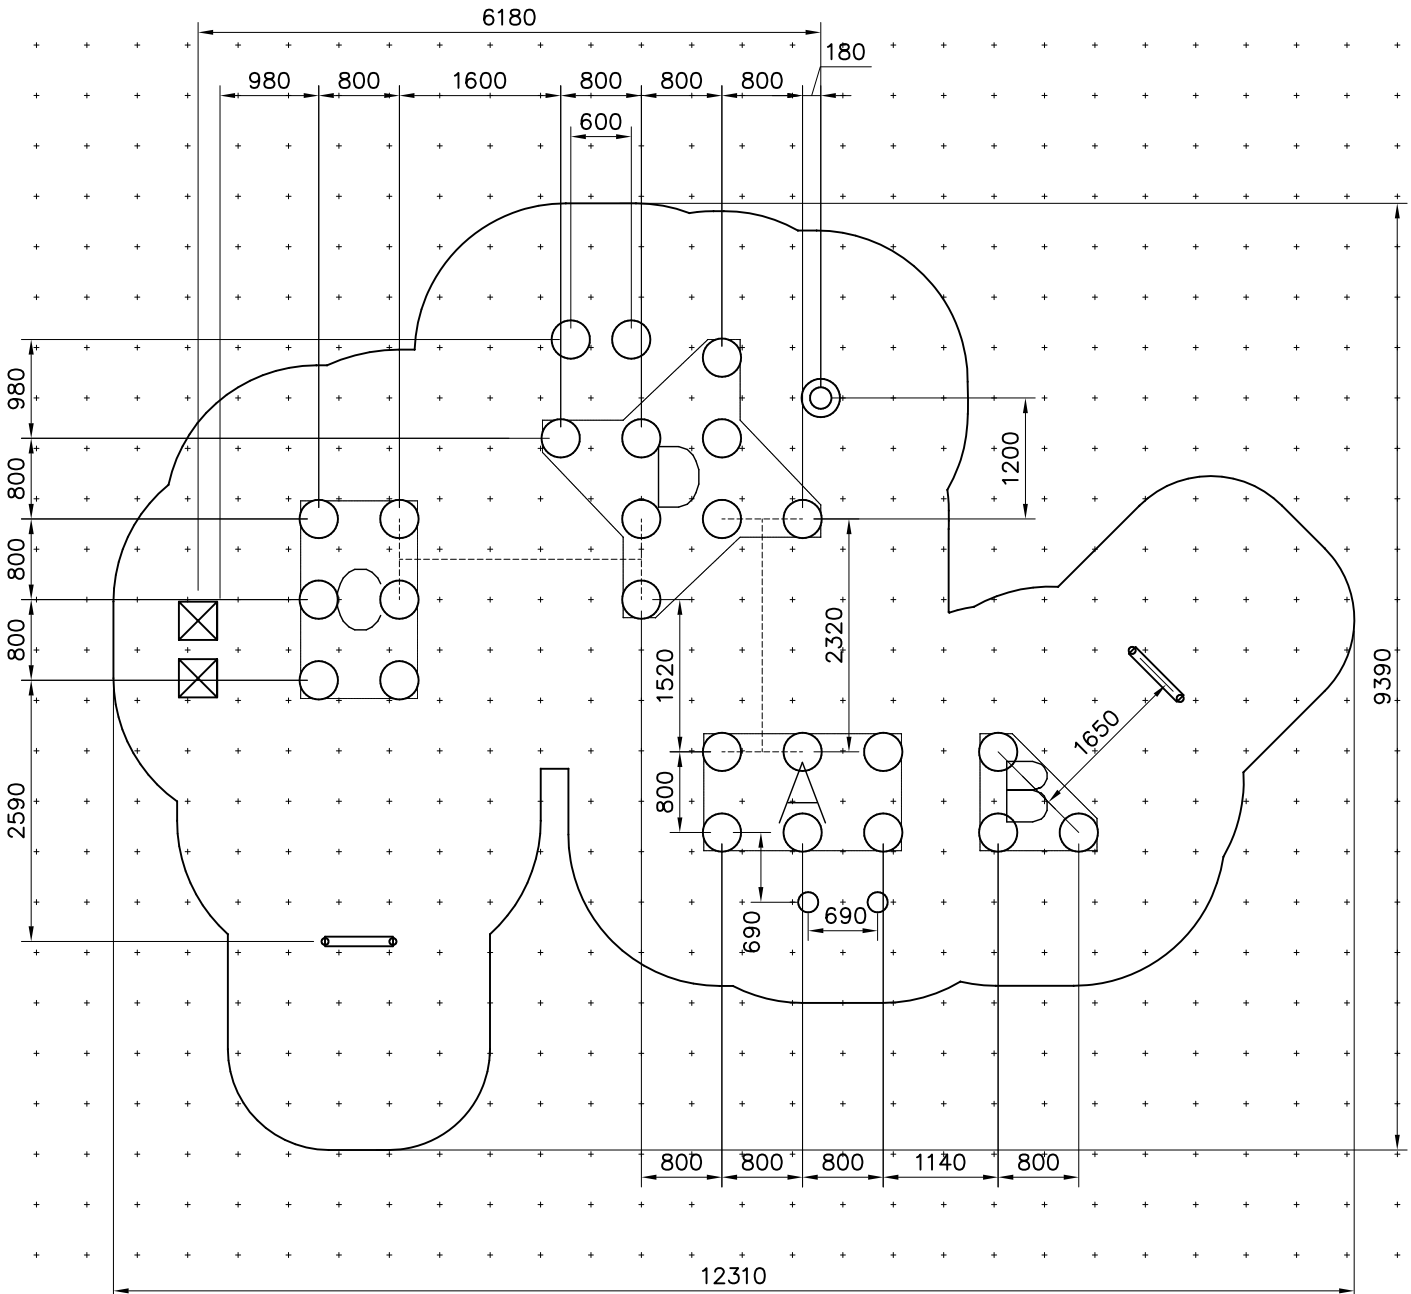

FINNO

ASENNUSOHJE
MONTERINGSANSVISNING
INSTALLATION INSTRUCTION
AUFBAUANLEITUNG
NOTICE D'INSTALLATION

DATE: 18.8.2016

137050M

EN/AS Impact Area 72.2 m²
Grid size = 500 mm

— EN/AS Impact Area 72.2 m²
- - - Falling Space 76 m²
Max Falling Height 1470 mm