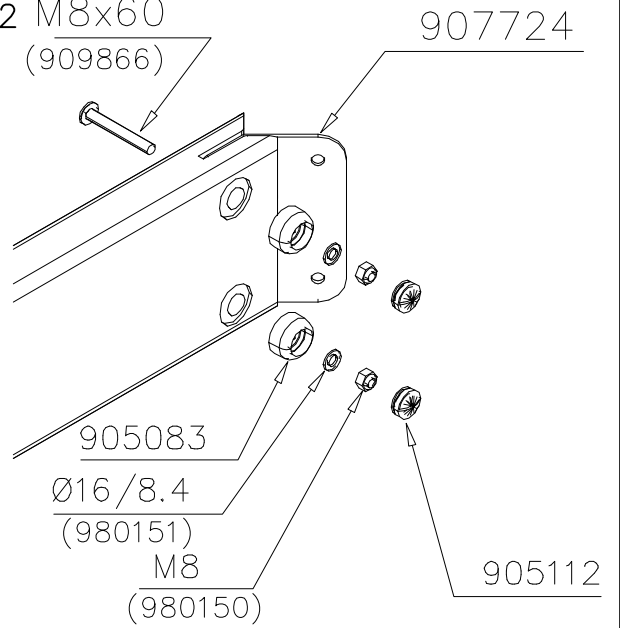

BOOM OPTIONS		
706510	706510-602	DARK BROWN
	706510-603	LIGHT BROWN
	706510-604	LIGHT GRAY
		
45x120x1030		

DET 1

DET 2 M8x60
(909866)

DET 3