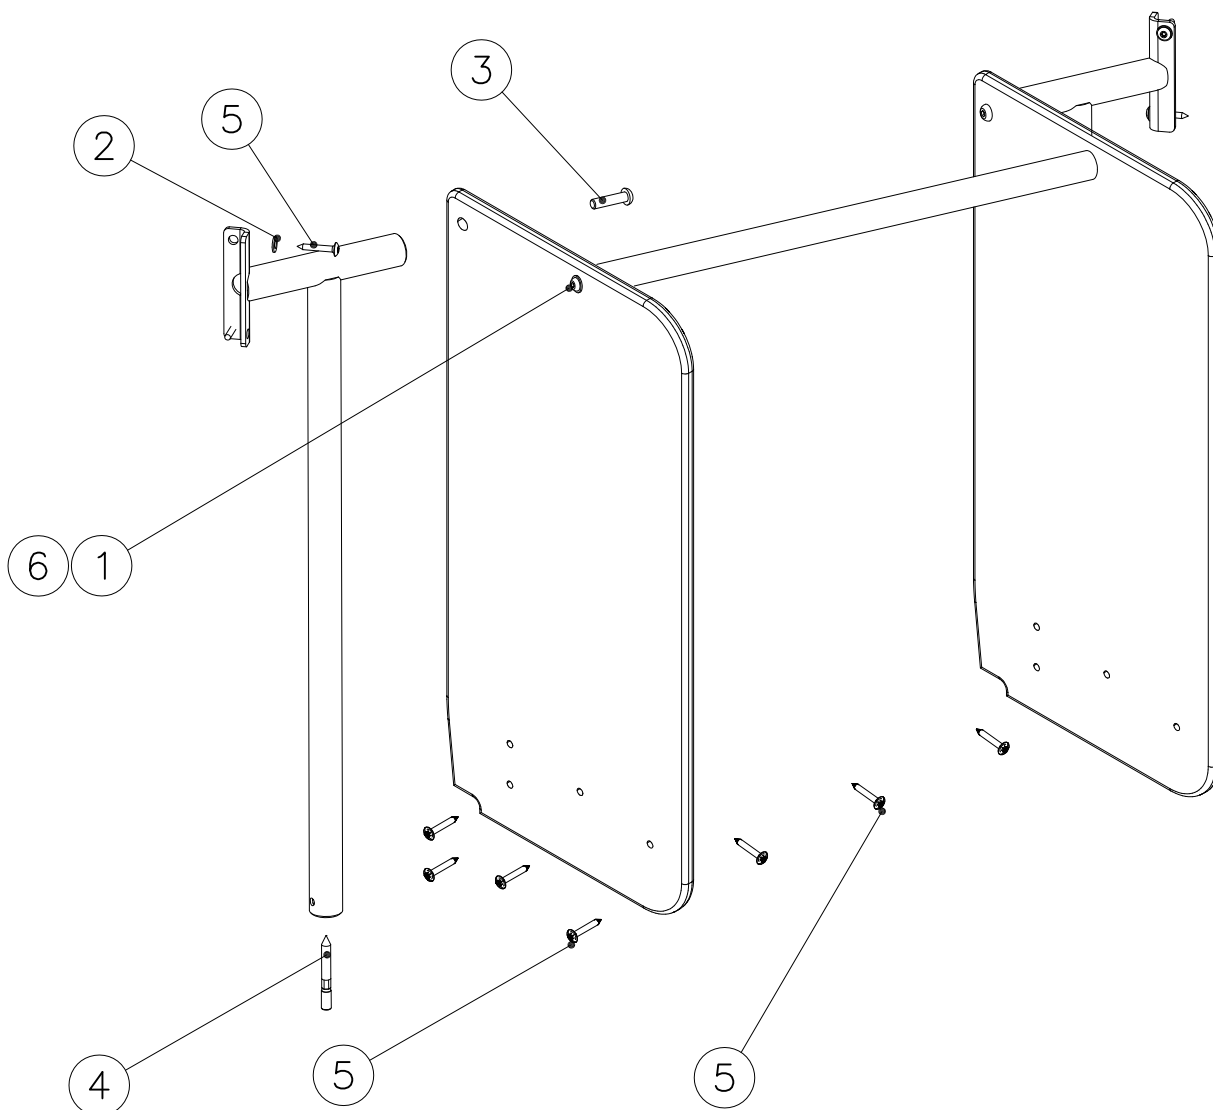

LAPPSET

SURFACE FOUNDATION

DIAGONAL SLIDE WOOD

DATE: 21.9.2016

2(5)

○ SLIDE +1470 PCS 1	○ SLIDE +870 PCS 1	○ 706371 15x345x750 PCS 2	○ 907692 PCS 2	○ 901868 Ø34x598 PCS 1	① 909876 M8x40 PCS 2
② 909256 Ø16/8.4 PCS 4	③ 907727 M10x40 PCS 2	④ 900727 M10x80 PCS 2	⑤ 980128 Ø7x40 PCS 15	⑥ 999561 GLUE 4101 ergo 10 g 10g PCS 1