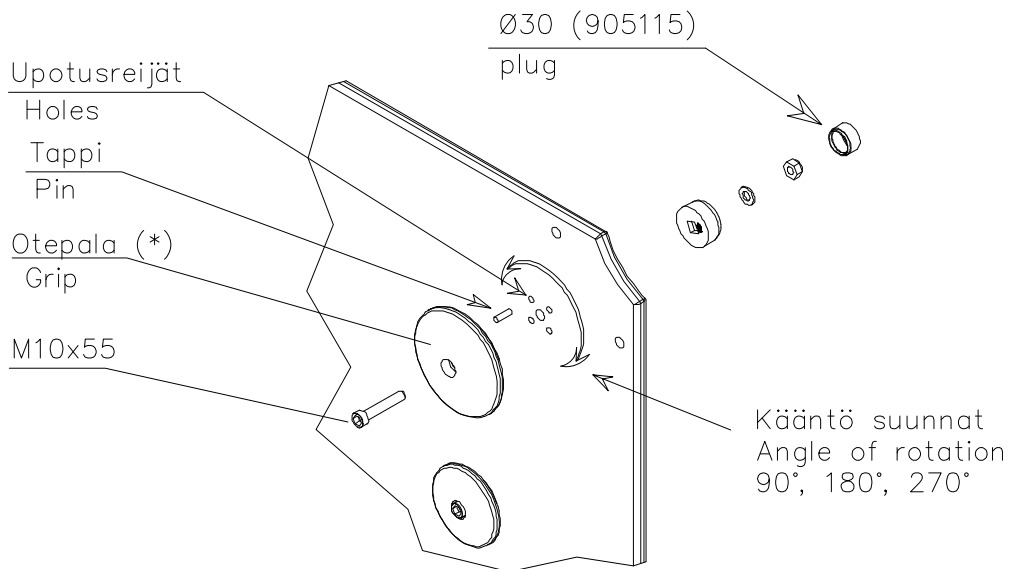

HUOM!

Otepalan asennus, säätö tai paikan vaihto.
Säätömahdollisuus (90°,180°,270°).

Jos asennetun otepalan suuntaa- tai paikkaa halutaan muuttaa. Irrota otepalan kiinnityspultti ja otepala, käännä tai vaihda. Siirrä tarvittaessa tappi oikeaan upotusreikään. Asenna avatut osat paikoilleen ja lopuksi kiinnitä muovitulppa Ø30 paikoilleen kaikkiin otekokoonpanoihin.

NOTE:

Grip positions and angles are adjustable (90°,180°270°).

Grip can be repositioned by removing the fastening bolt and pulling the grip off.
Securing pin can be repositioned when angle is changed.
After the parts are reassembled. Finish the assembly by fastening the cover plugs (Ø30).