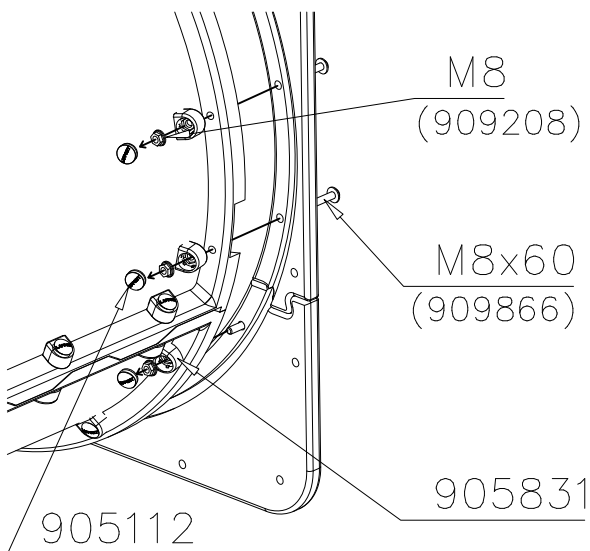

DET 1

DET 2

Naulanauha kannatinlistan puolelle.
Nail list to the bottom.

DET 3

BOOM OPTIONS		
706510	706510-602	DARK BROWN
	706510-603	LIGHT BROWN
45x120x1030	706510-604	LIGHT GRAY

DET 1

DET 2 M8x60
(909866)

DET 3

DET 1

DET 2

DET 3

DET 4

DET 5

DET 6

DETAILS IN TUBE INSTALLATION GENERAL PAGE