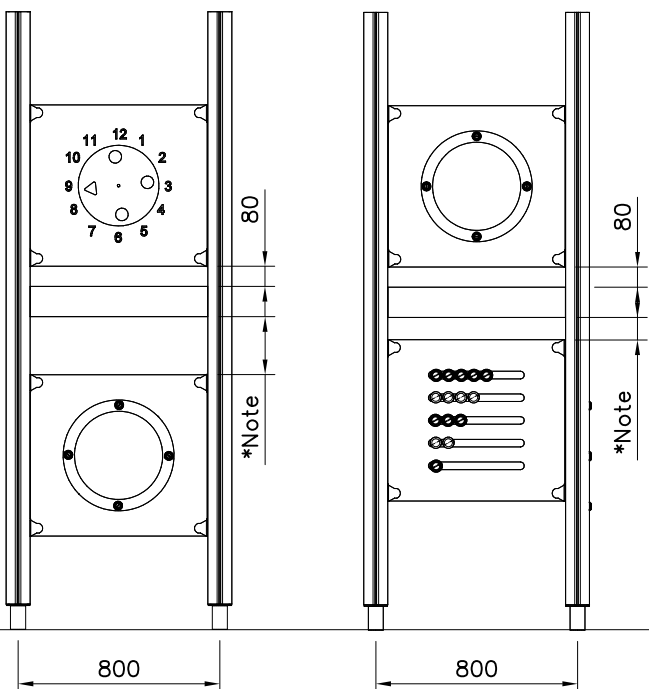

① 903176	PCS	② 909850	PCS
	4		4
		M8x25	
③ 909256	PCS	④ 909633	PCS
	8		4
Ø16/8.4x1.6		M8	
⑤ 980123	PCS		PCS
	4		
Ø7x60			

*Note:

No gaps between:
8–25mm
89–230mm

COLOR OPTIONS

- -701 BLUE
- -702 YELLOW
- -703 LIME
- -704 DARK GRAY
- -705 LIGHT GRAY
- -706 RED
- -707 GREEN
- -708 FUXIA