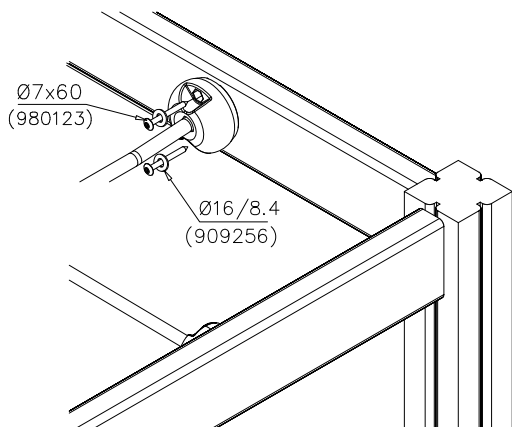

NET OPTIONS

706485

1555x1555

- | | |
|------------|--------|
| 706485-301 | BLUE |
| 706485-302 | RED |
| 706485-303 | BEIGE |
| 706485-304 | GREY |
| 706485-305 | BLACK |
| 706485-306 | YELLOW |

DET 1

① 706428	PCS	② 706429	PCS
	4		4
15x93x888.5		32x45x705	
③ 900850	PCS	④ 907911	PCS
	8		8
M6		M6x12	
⑤ 980123	PCS	⑥ 980128	PCS
	8		12
Ø7x60		Ø7x40	
	PCS		PCS
	PCS		PCS