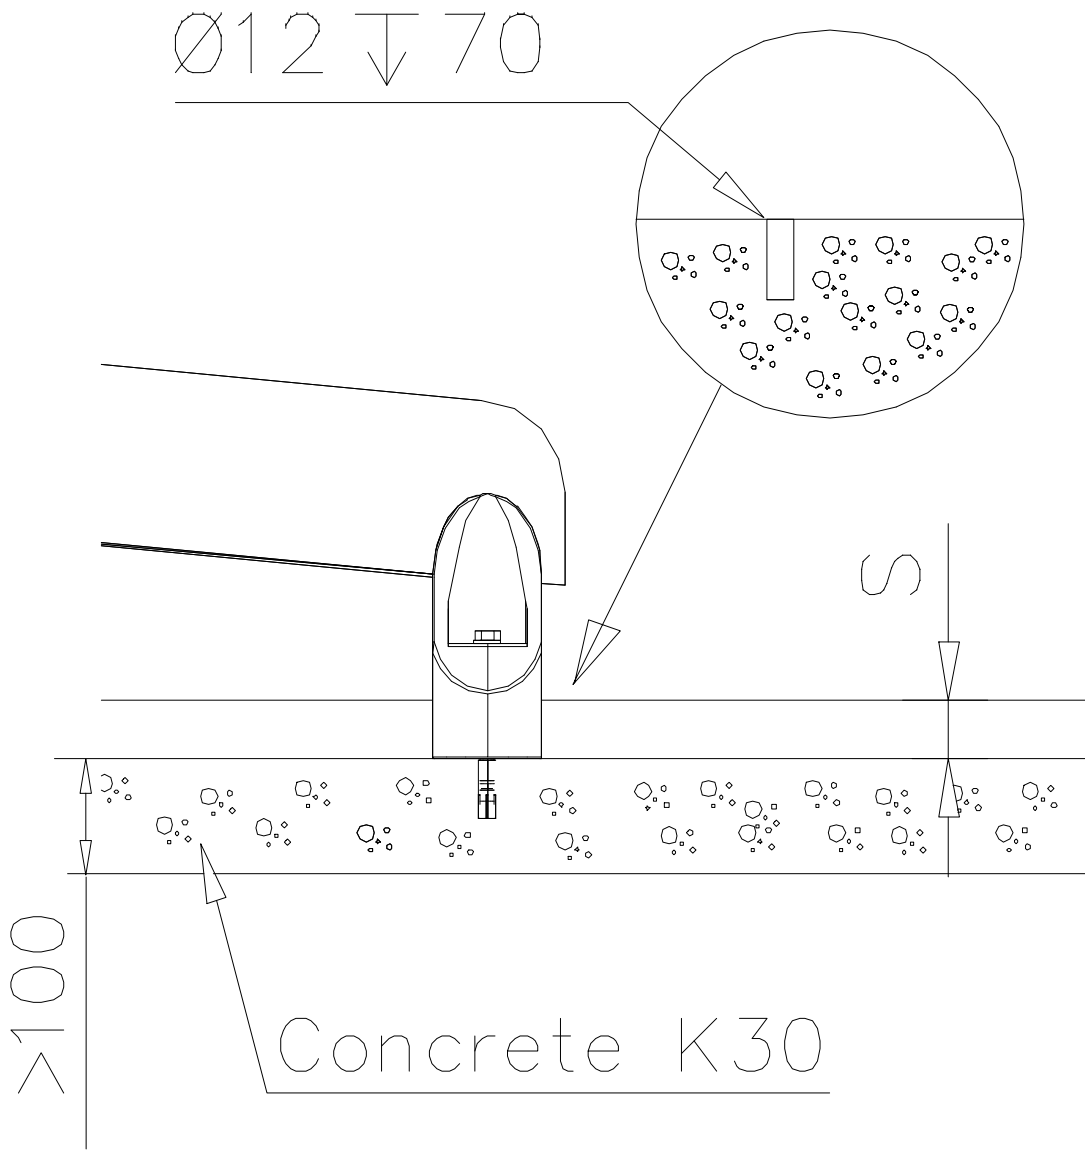

DET 1

DET 2

DET 3

TRAPEZE OPTIONS

	706600-301	BLUE
	706600-302	RED
	706600-303	BEIGE
	706600-304	GRAY
	706600-305	BLACK
	706600-306	YELLOW

SLIDE OPTIONS			
706450 +1470 	706450-602 706450-603 706450-604	DARK BROWN LIGHT BROWN LIGHT GRAY	
706452 +870 	706452-602 706452-603 706452-604	DARK BROWN LIGHT BROWN LIGHT GRAY	