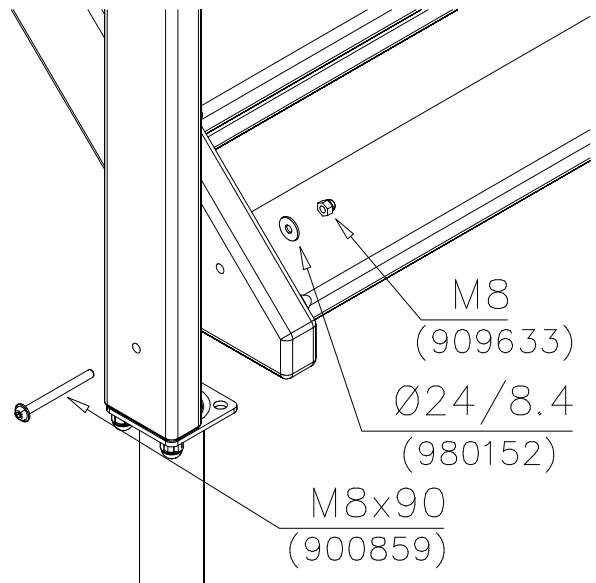

STRIP OPTIONS

706429

32x45x705

706429-602	DARK BROWN
706429-603	LIGHT BROWN
706429-604	LIGHT GRAY

DET 1

DET 2

DET 3

DET 4