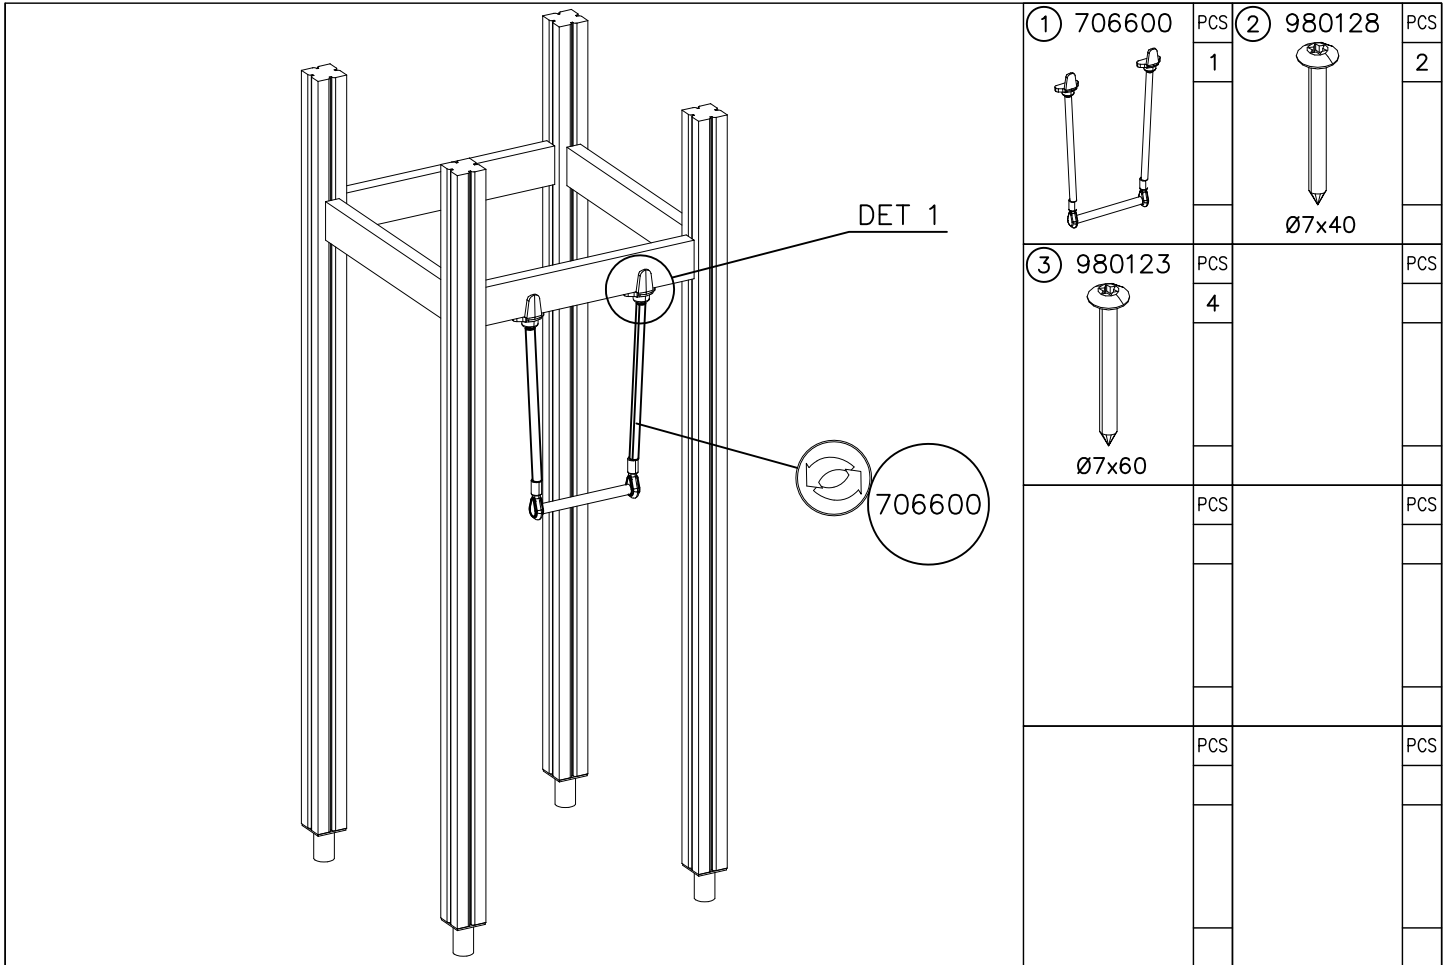

DET 1

DET 2

DET 3

TRAPEZE OPTIONS

	706600-301	BLUE
	706600-302	RED
	706600-303	BEIGE
	706600-304	GRAY
	706600-305	BLACK
	706600-306	YELLOW

SLIDE OPTIONS			
706450 +1470 	706450-602 706450-603 706450-604	DARK BROWN LIGHT BROWN LIGHT GRAY	
706452 +870 	706452-602 706452-603 706452-604	DARK BROWN LIGHT BROWN LIGHT GRAY	