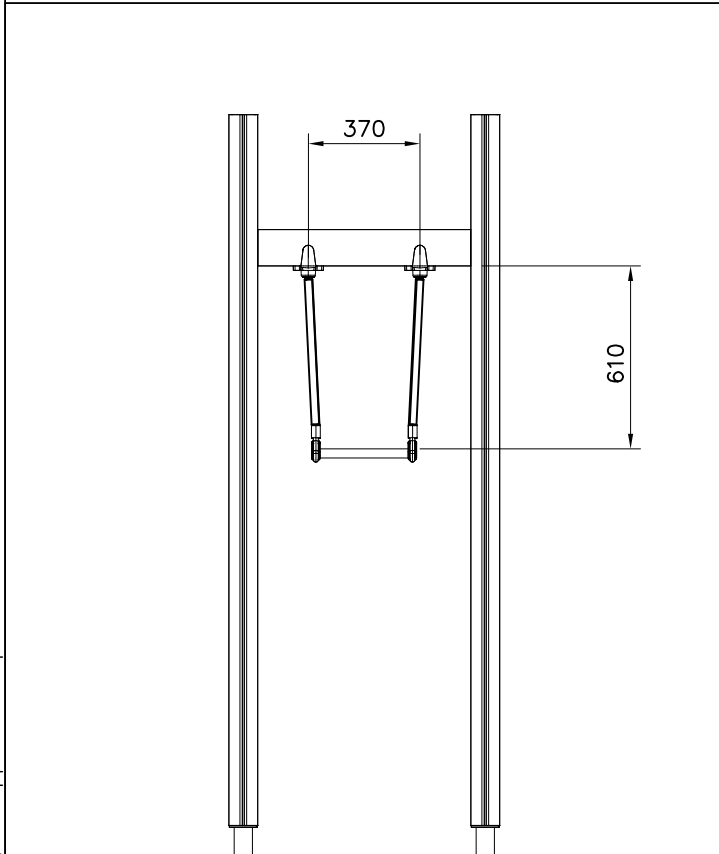

DET 1

DET 2

DET 3

TRAPEZE OPTIONS

	706600-301	BLUE
	706600-302	RED
	706600-303	BEIGE
	706600-304	GRAY
	706600-305	BLACK
	706600-306	YELLOW

SLIDE OPTIONS			
706450 +1470 	706450-602 706450-603 706450-604	DARK BROWN LIGHT BROWN LIGHT GRAY	
706452 +870 	706452-602 706452-603 706452-604	DARK BROWN LIGHT BROWN LIGHT GRAY	