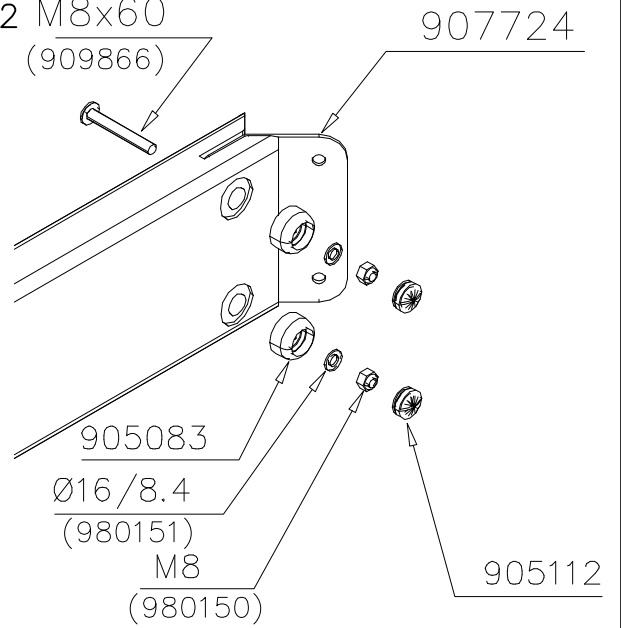

DET 1

DET 2

Naulanauha kannatinlistan puolelle.
Nail list to the bottom.

DET 3

BOOM OPTIONS		
706510	706510-602	DARK BROWN
	706510-603	LIGHT BROWN
45x120x1030	706510-604	LIGHT GRAY

DET 1

DET 2 M8x60
(909866)

DET 3

DET 1

DET 2

DET 3

DET 4

DET 5

DET 6

DETAILS IN TUBE INSTALLATION GENERAL PAGE