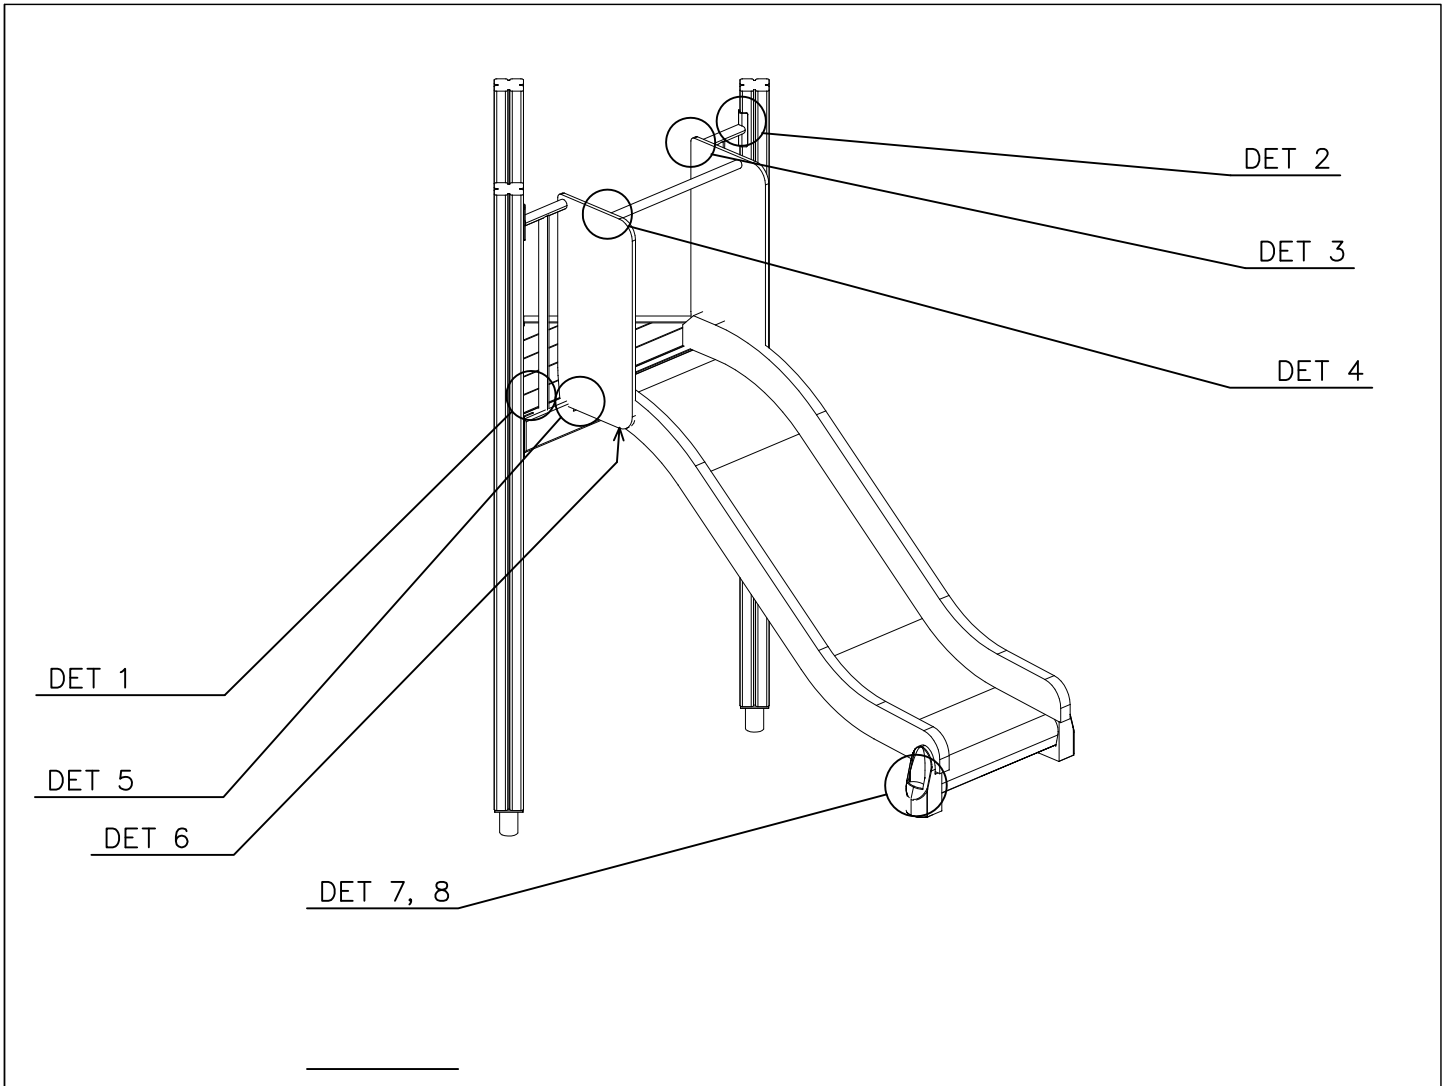

DET 1

DET 2

DET 3

TRAPEZE OPTIONS

	706600-301	BLUE
	706600-302	RED
	706600-303	BEIGE
	706600-304	GRAY
	706600-305	BLACK
	706600-306	YELLOW

SLIDE OPTIONS			
706450 +1470 	706450-602 706450-603 706450-604	DARK BROWN LIGHT BROWN LIGHT GRAY	
706452 +870 	706452-602 706452-603 706452-604	DARK BROWN LIGHT BROWN LIGHT GRAY	