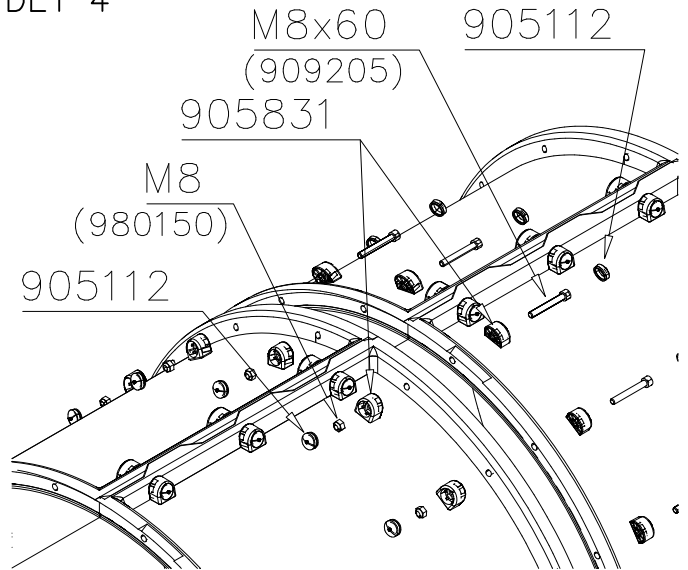

DET 1

DET 2

Naulanauha kannatinlistan puolelle.
Nail list to the bottom.

DET 3

BOOM OPTIONS		
706510	706510-602	DARK BROWN
	706510-603	LIGHT BROWN
45x120x1030	706510-604	LIGHT GRAY

DET 1

DET 2 M8x60
(909866)

DET 3

DET 1

DET 2

DET 3

DET 4

DET 5

DET 6

DETAILS IN TUBE INSTALLATION GENERAL PAGE