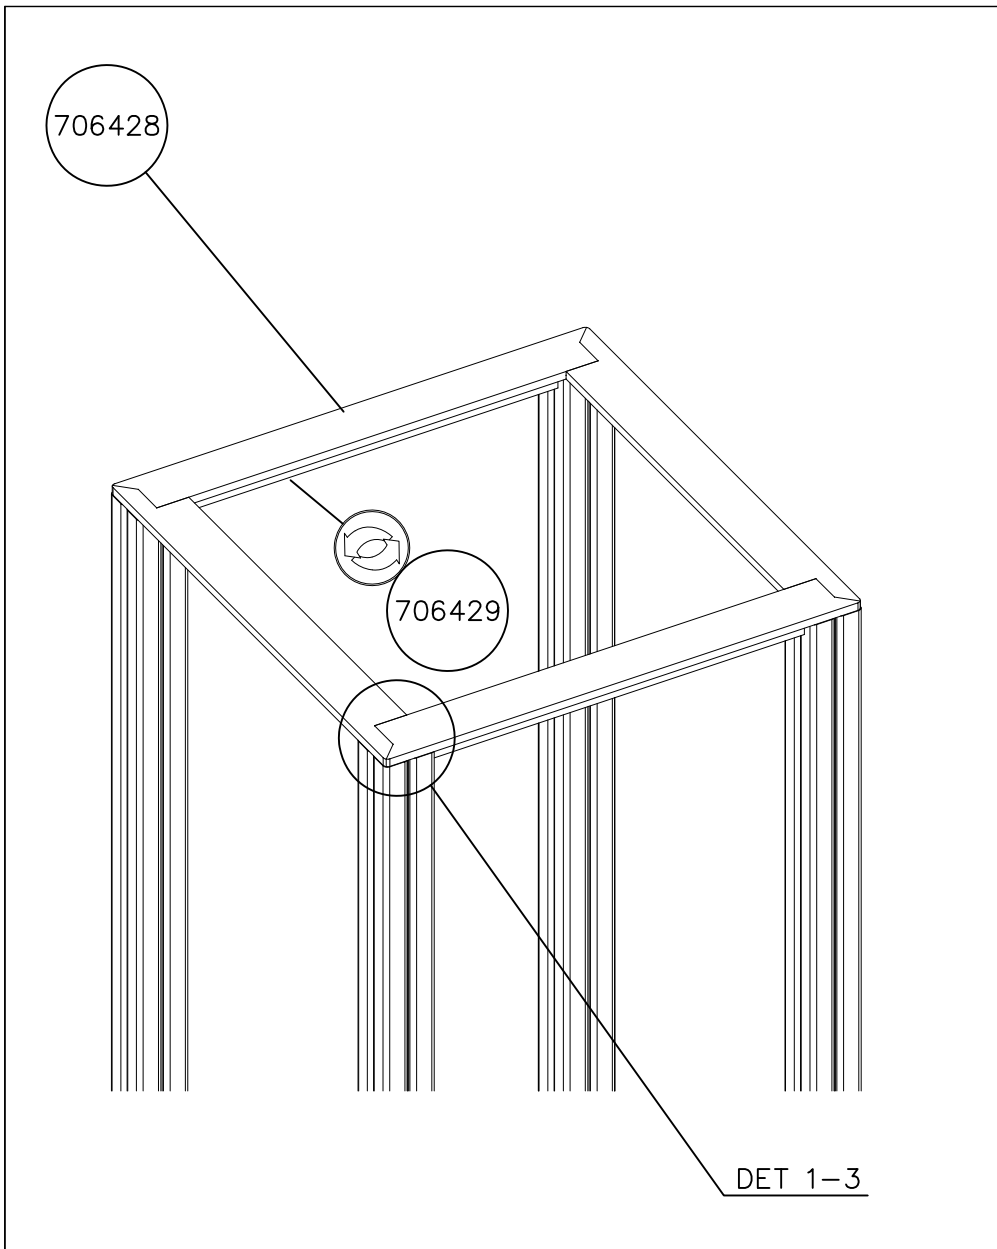

NET OPTIONS

706485

1555x1555

- | | |
|------------|--------|
| 706485-301 | BLUE |
| 706485-302 | RED |
| 706485-303 | BEIGE |
| 706485-304 | GREY |
| 706485-305 | BLACK |
| 706485-306 | YELLOW |

DET 1

① 706428	PCS	② 706429	PCS
	4		4
15x93x888.5		32x45x705	
③ 900850	PCS	④ 907911	PCS
	8		8
M6		M6x12	
⑤ 980123	PCS	⑥ 980128	PCS
	8		12
Ø7x60		Ø7x40	
	PCS		PCS
	PCS		PCS