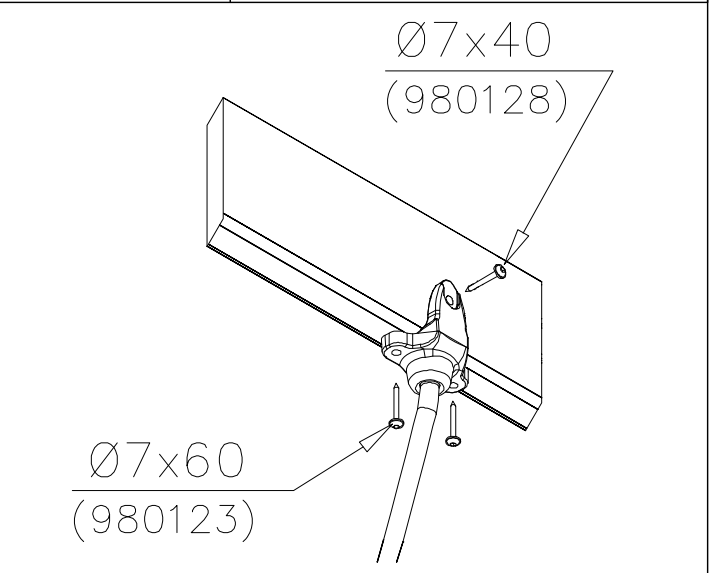

DET 1

DET 2

DET 3

TRAPEZE OPTIONS

	706600-301	BLUE
	706600-302	RED
	706600-303	BEIGE
	706600-304	GRAY
	706600-305	BLACK
	706600-306	YELLOW

SLIDE OPTIONS			
706450 +1470 	706450-602 706450-603 706450-604	DARK BROWN LIGHT BROWN LIGHT GRAY	
706452 +870 	706452-602 706452-603 706452-604	DARK BROWN LIGHT BROWN LIGHT GRAY	