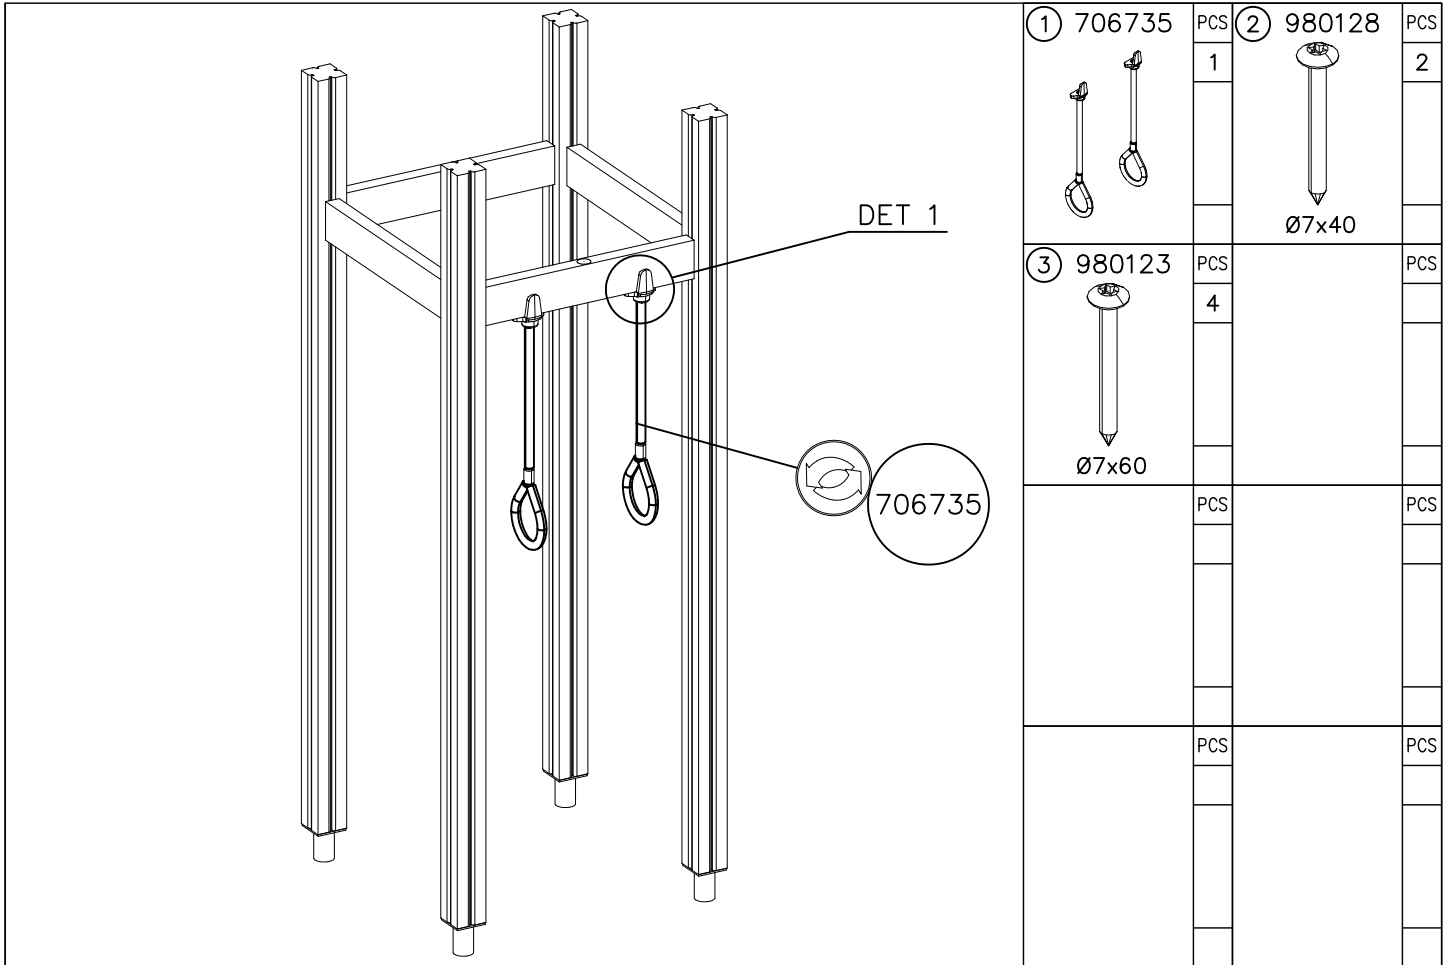

DET 1

DET 2

DET 3

RINGS OPTIONS		
706735	706735-301	BLUE
	706735-302	RED
	706735-303	BEIGE
	706735-304	GRAY
	706735-305	BLACK
	706735-306	YELLOW

① 903176	PCS	② 909850	PCS
	4		4
		M8x25	
③ 909256	PCS	④ 909633	PCS
	8		4
Ø16/8.4x1.6		M8	
⑤ 980123	PCS		PCS
	4		
Ø7x60			