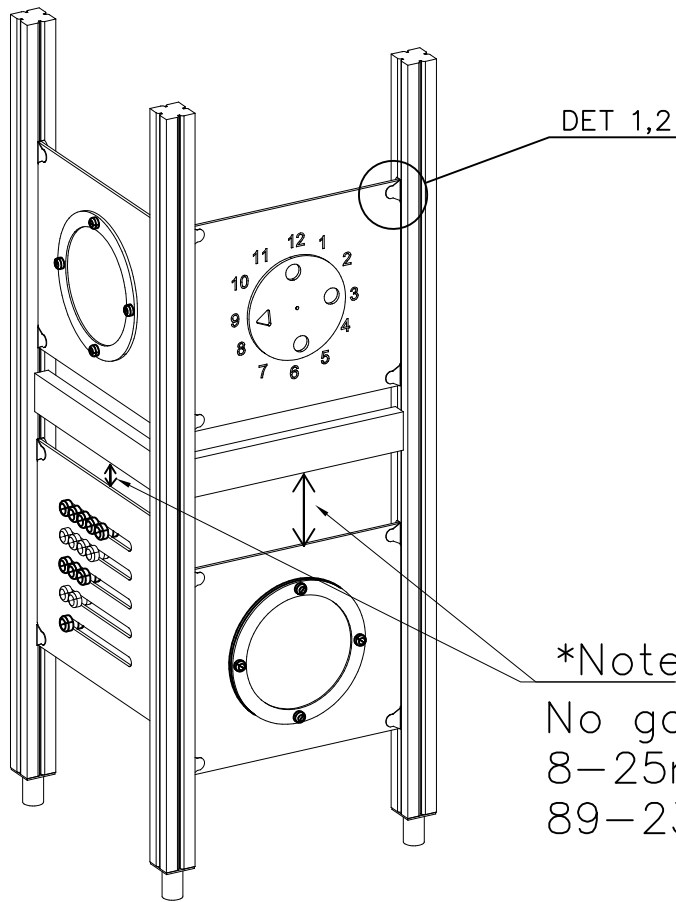

DET 1

DET 2

DET 3

RINGS OPTIONS		
706735	706735-301	BLUE
	706735-302	RED
	706735-303	BEIGE
	706735-304	GRAY
	706735-305	BLACK
	706735-306	YELLOW

① 903176	PCS	② 909850	PCS
	4		4
		M8x25	
③ 909256	PCS	④ 909633	PCS
	8		4
Ø16/8.4x1.6		M8	
⑤ 980123	PCS		PCS
	4		
Ø7x60			