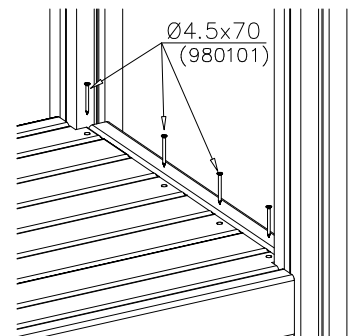

DET 1

DET 2

Naulanauha kannatinlistan puolelle.
Nail list to the bottom.

DET 3

BOOM OPTIONS		
706510	706510-602	DARK BROWN
	706510-603	LIGHT BROWN
45x120x1030	706510-604	LIGHT GRAY

DET 1

DET 2 M8x60
(909866)