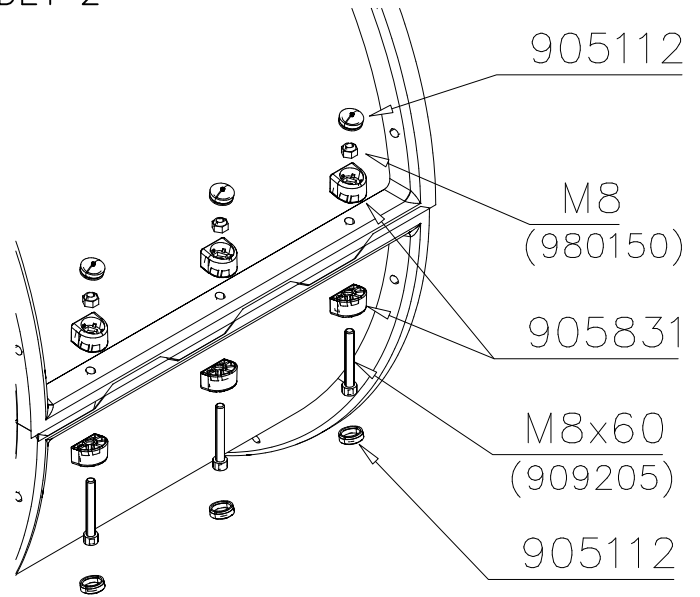

DET 1

DET 2

Naulanauha kannatinlistan puolelle.
Nail list to the bottom.

DET 3

BOOM OPTIONS		
706510	706510-602	DARK BROWN
	706510-603	LIGHT BROWN
45x120x1030	706510-604	LIGHT GRAY

DET 1

DET 2 M8x60
(909866)

DET 3

DET 1

DET 2

DET 3

DET 4

DET 5

DET 6

DETAILS IN TUBE INSTALLATION GENERAL PAGE