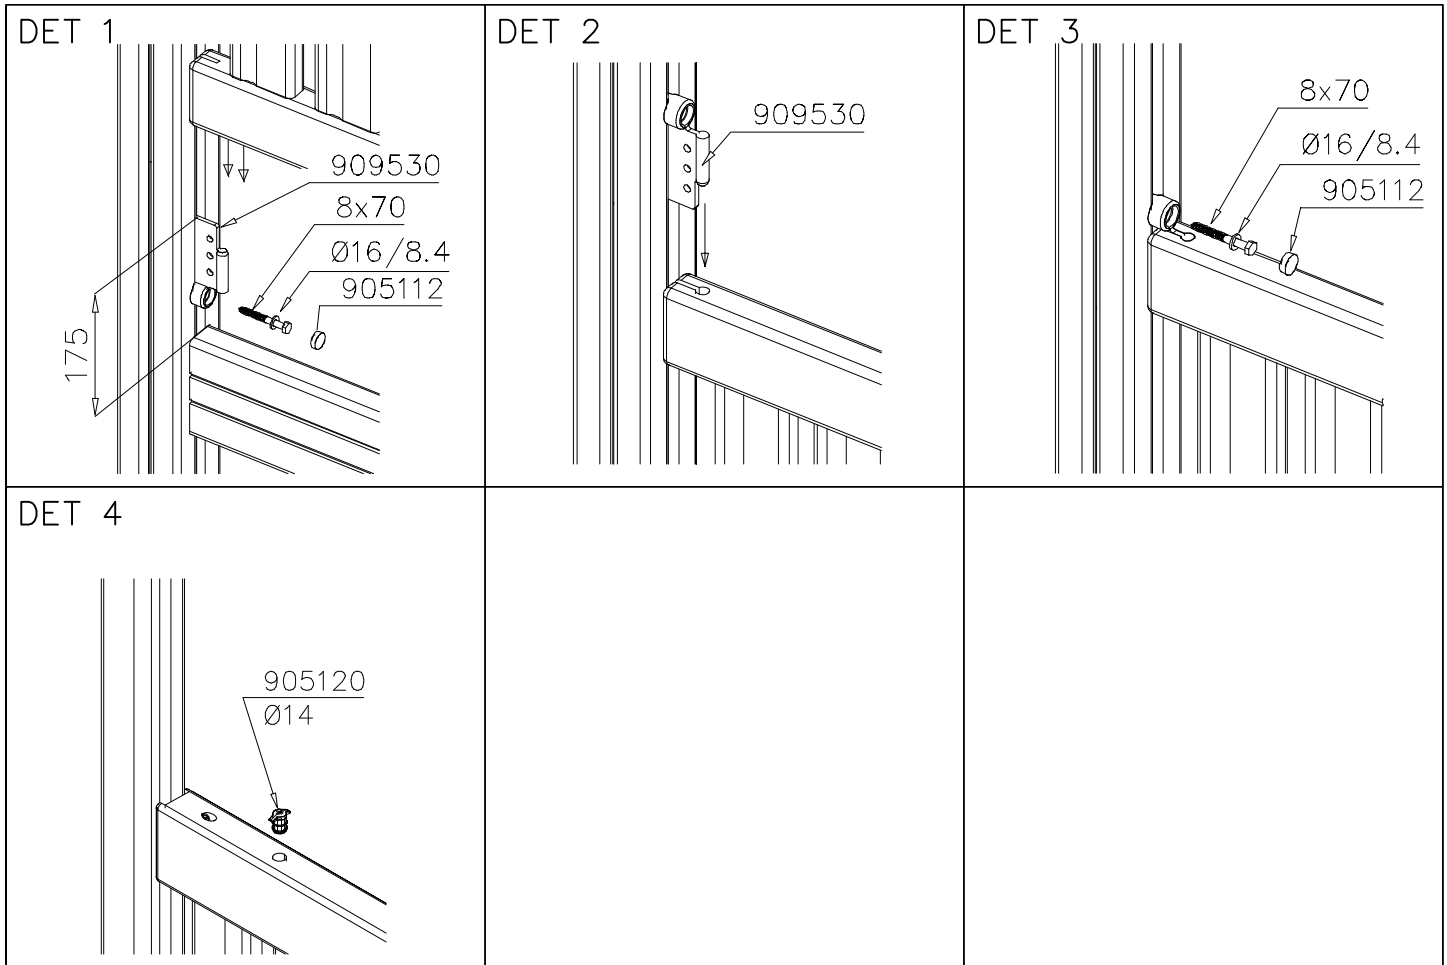

+3330

+930

+610

+0

600

<p>DET 1</p> 	<p>DET 2</p> 	<p>DET 3</p> 	<p>DET 4</p> 
<p>DET 5</p> 			

M 120	 BLUE 1065x1101	PCS 1	 RED 1065x1101	PCS 1	 YELL 1065x1101	PCS 1	 BEECH 1065x1101	PCS 1	 BLUE 1065x1101	PCS 1	 RED 1065x1101	PCS 1
	 YELL 1065x1101	PCS 1	 BEECH 1065x1101	PCS 1	 BLUE 1065x1101	PCS 1	 RED 1065x1101	PCS 1	 YELL 1065x1101	PCS 1	 RED 680x1101	PCS 1
	 BLUE 680x1101	PCS 1	 YELL 680x1101	PCS 1	 RED 680x1101	PCS 1	 BLUE 680x1101	PCS 1	 YELL 680x1101	PCS 1	 BEECH 680x1101	PCS 1
	 YELL 680x1101	PCS 1	 BEECH 680x1101	PCS 1	 RED 680x1101	PCS 1	 BLUE 680x1101	PCS 1	 GRAY 680x1101	PCS 1		PCS
	 YELL 680x1101	PCS 1	 GRAY 680x1101	PCS 1		PCS		PCS	 003701 (003651) 701794 (701307) 701795 (701308) 008001 (003666)		 003786 (003657) 003787 (003658) 003779 (701616) 003788 (003659) 007999 (003664)	
	 BLUE 680x701	PCS 1	 YELL 680x701	PCS 1	 BEECH 680x701	PCS 1	 RED 680x701	PCS 1	003700 (003650) 701618 (701309) 701619 (701310) 008000 (003665)		003702 (003652) 701796 (701305) 701797 (701306)	
	PCS		PCS		PCS		PCS	003785 (003656) 701798 (701314) 701799 (701315)		702293 (702292) 701591 (701234) 701590 (701235) 701589 (701270)		
	PCS	 ① 909530	PCS 4	 ② 909217	PCS 4	 ③ 980151	PCS 4	 ④ 905112	PCS 4	 ⑤ 905120	PCS 4	
				8x70		Ø16/8.4		Ø22		Ø14		

Tuotekyltti tulee tuotteen mukana yhdellä seuraavista tavoista:

1) Metallinen tuotekyltti ja kiinnitysruuvit

- Kiinnitä tuotekyltti ruuveilla tolppaan noin 2 metrin korkeuteen kuvan 1 mukaisesti.

2) Tuotekylttitarra