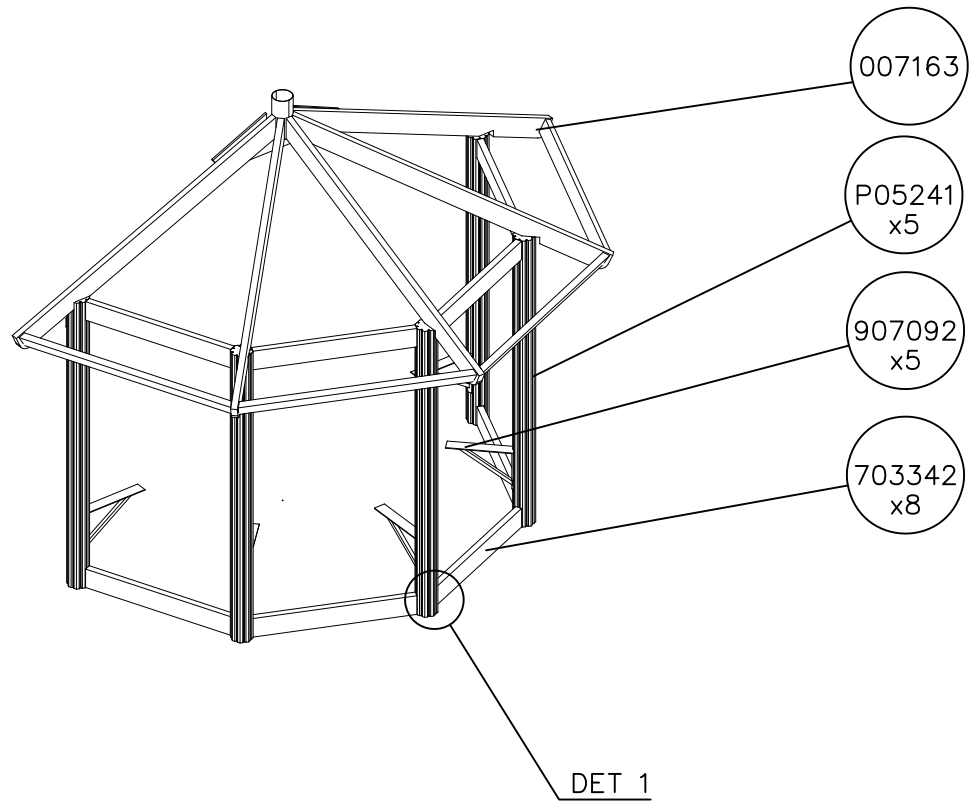

+3330

+930

+610

+0

600

<p>DET 1</p> 	<p>DET 2</p> 	<p>DET 3</p> 	<p>DET 4</p> 
<p>DET 5</p> 			

M 120	 BLUE 1065x1101	PCS 1	 RED 1065x1101	PCS 1	 YELL 1065x1101	PCS 1	 BEECH 1065x1101	PCS 1	 BLUE 1065x1101	PCS 1	 RED 1065x1101	PCS 1
	 YELL 1065x1101	PCS 1	 BEECH 1065x1101	PCS 1	 BLUE 1065x1101	PCS 1	 RED 1065x1101	PCS 1	 YELL 1065x1101	PCS 1	 RED 680x1101	PCS 1
	 BLUE 680x1101	PCS 1	 YELL 680x1101	PCS 1	 RED 680x1101	PCS 1	 BLUE 680x1101	PCS 1	 YELL 680x1101	PCS 1	 BEECH 680x1101	PCS 1
	 YELL 680x1101	PCS 1	 BEECH 680x1101	PCS 1	 RED 680x1101	PCS 1	 BLUE 680x1101	PCS 1	 GRAY 680x1101	PCS 1		PCS
	 YELL 680x1101	PCS 1	 GRAY 680x1101	PCS 1		PCS		PCS	 003701 (003651) 701794 (701307) 701795 (701308) 008001 (003666)		 003786 (003657) 003787 (003658) 003779 (701616) 003788 (003659) 007999 (003664)	
	 BLUE 680x701	PCS 1	 YELL 680x701	PCS 1	 BEECH 680x701	PCS 1	 RED 680x701	PCS 1	003700 (003650) 701618 (701309) 701619 (701310) 008000 (003665)		003702 (003652) 701796 (701305) 701797 (701306)	
	PCS		PCS		PCS		PCS	003785 (003656) 701798 (701314) 701799 (701315)		702293 (702292) 701591 (701234) 701590 (701235) 701589 (701270)		
	PCS	 ① 909530	PCS 4	 ② 909217	PCS 4	 ③ 980151	PCS 4	 ④ 905112	PCS 4	 ⑤ 905120	PCS 4	
				8x70		Ø16/8.4		Ø22		Ø14		

Tuotekyltti tulee tuotteen mukana yhdellä seuraavista tavoista:

1) Metallinen tuotekyltti ja kiinnitysruuvit

- Kiinnitä tuotekyltti ruuveilla tolppaan noin 2 metrin korkeuteen kuvan 1 mukaisesti.

2) Tuotekylttitarra