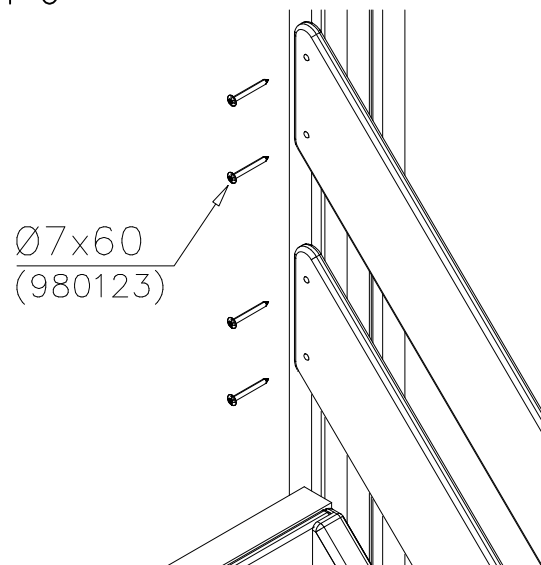

DET 1

DET 2

DET 3

DET 4

DET 5

DET 6

STAIRS OPTIONS +870

707191		707191-602 DARK BROWN 707191-603 LIGHT BROWN 707191-604 LIGHT GRAY	
--------	---	--	--