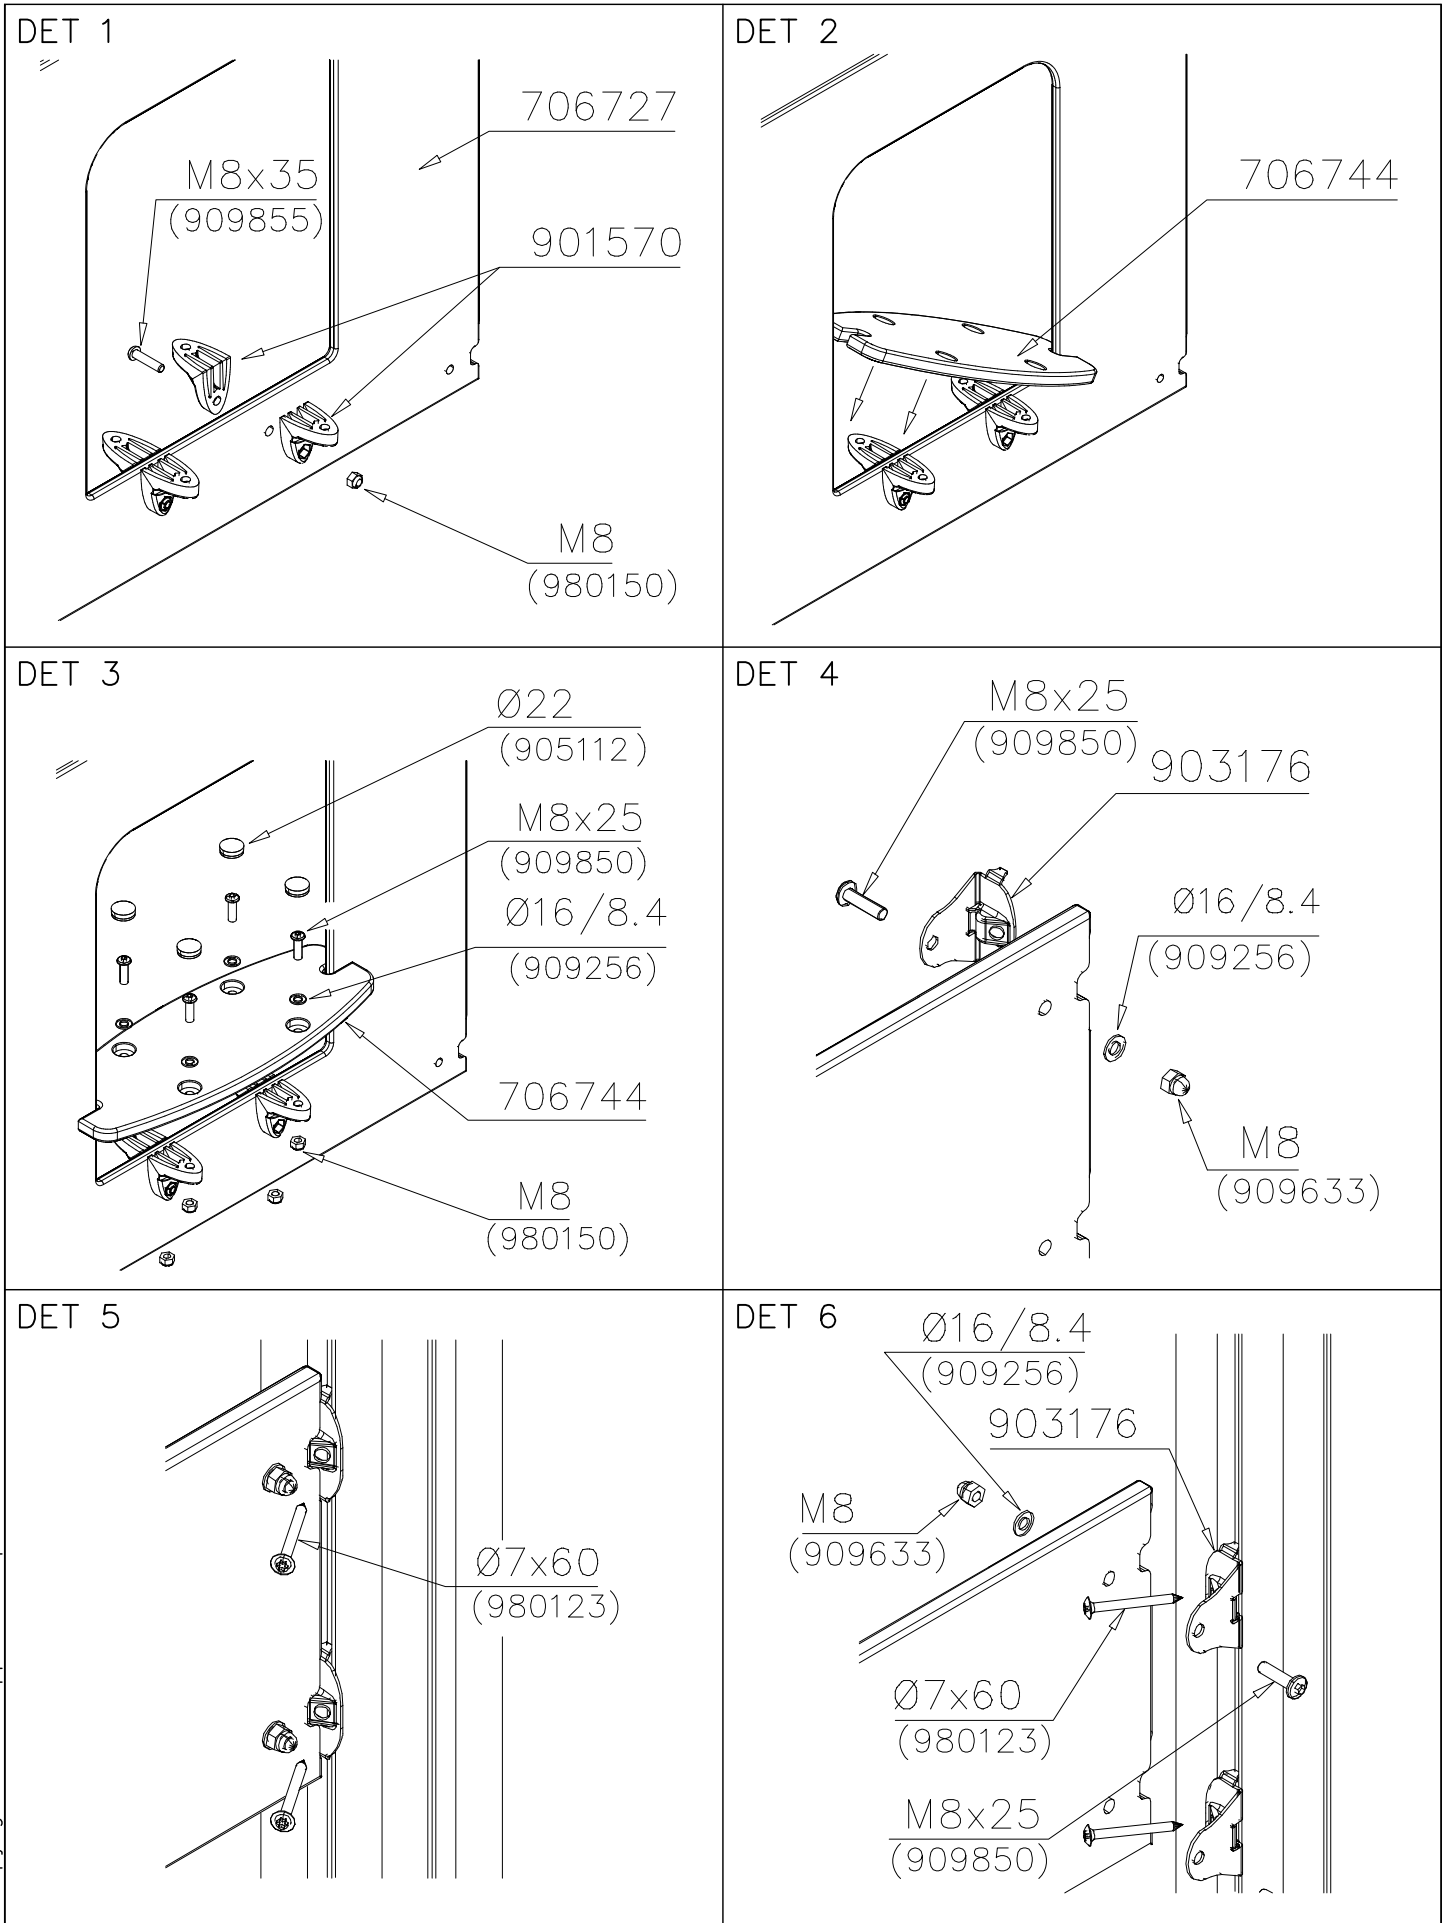

**Tuotekyltti tulee tuotteen mukana yhdellä seuraavista tavoista:****1) Metallinen tuotekyltti ja kiinnitysruuvit**

- Kiinnitä tuotekyltti ruuveilla tolppaan noin 2 metrin korkeuteen kuvan 1 mukaisesti.