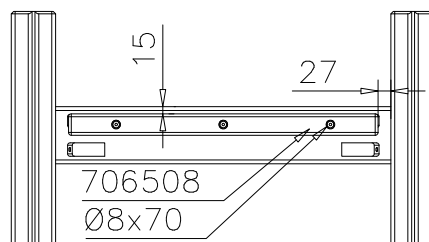

① 900240	PCS	② 980102	PCS
	12		14
Ø8x70		Ø5x40	

DET 1-3

FLOOR OPTIONS

 15x375x750	707327-701	BLUE
	707327-702	YELLOW
	707327-703	LIME
	707327-704	DARK GRAY
	707327-705	LIGHT GRAY
	707327-706	RED
	707327-707	GREEN
	707327-708	FUXIA

DET 1

DET 2

DET 3