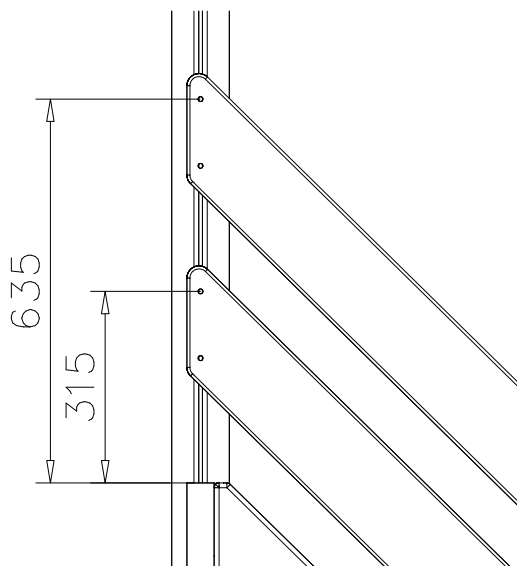

DET 1

DET 2

DET 3

DET 4

DET 5

DET 6

STAIRS OPTIONS +870

707191		707191-602 DARK BROWN 707191-603 LIGHT BROWN 707191-604 LIGHT GRAY	
--------	---	--	--