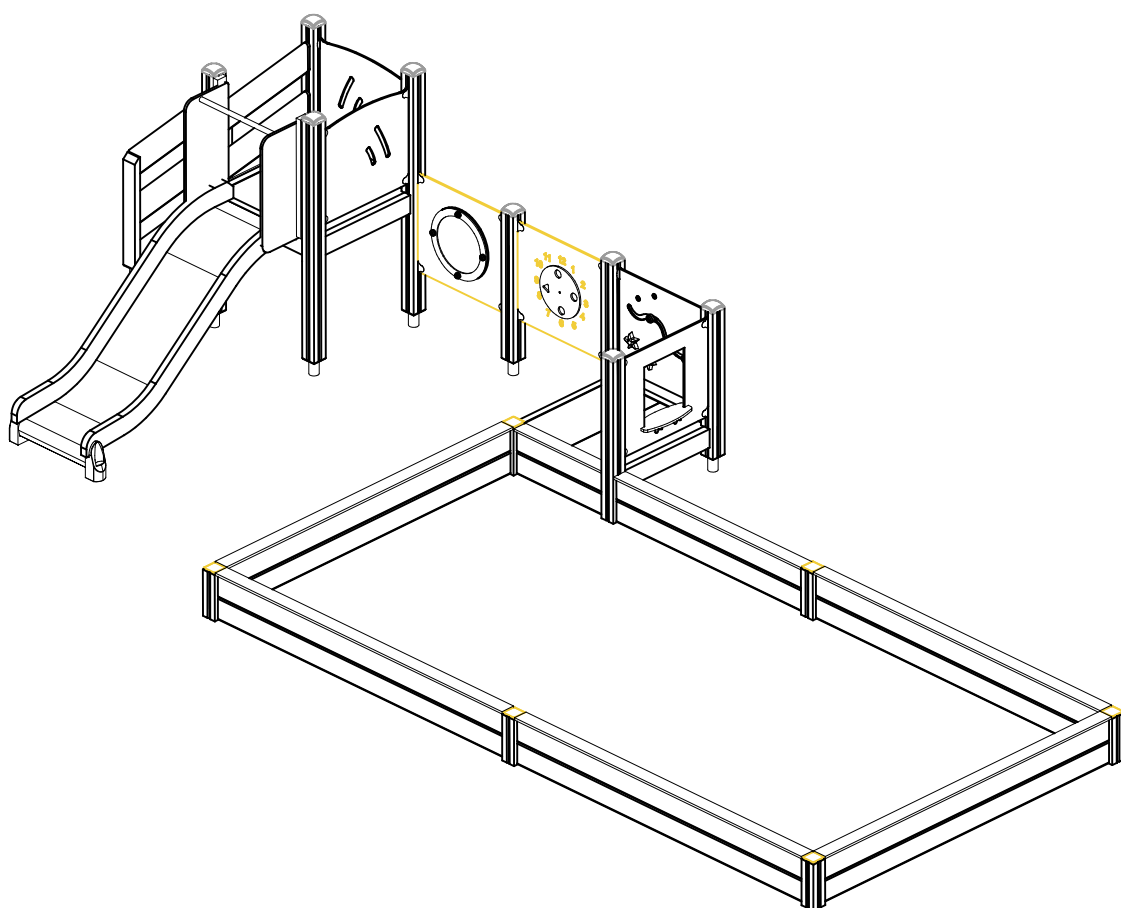

LAPPSET®

FINNO

ASENNUSOHJE
MONTERINGSANSVISNING
INSTALLATION INSTRUCTION
AUFBAUANLEITUNG
NOTICE D'INSTALLATION

DATE: 7.5.2020

Q14387

DATE: 7.5.2020

702286  65x65	PCS 1	706371-701  15x345x750	PCS 2	706439-603  L 704	PCS 7	706441-603  93x93x1550	PCS 4	706452-603  600x780x1470	PCS 1	706481-702  83x83x10	PCS 6
706505  35x70x730	PCS 2	706508  32x45x650	PCS 8	706527-603  93x93x1600	PCS 1	706531  FASTENER KIT	PCS 9	706533  FASTENER KIT	PCS 1	706534  FASTENER KIT	PCS 2
706577-603  93x93x600	PCS 6	706727-702  10x702x640	PCS 1	706744  15x145x380	PCS 1	706766-702  FASTENER KIT	PCS 1	706772-702  FASTENER KIT	PCS 1	706778  FASTENER KIT	PCS 2
706885  FASTENER KIT	PCS 1	706887-603  45x290x1524	PCS 1	706889  L 1500	PCS 1	706891-603  45x145x724	PCS 2	706892  L 700	PCS 1	706894-603  L 950	PCS 3
707133  10x80x745	PCS 1	707145-603  43x93x717	PCS 2	707146-702  15x145x1153	PCS 4	707191-603  +870	PCS 1	707209-702  10x640x702	PCS 1	707224  FASTENER KIT	PCS 1
707273-603  45x290x2324	PCS 5	707282  L 2300	PCS 5	707327-706  15x375x750	PCS 4	707330-702  10x640x702	PCS 2	707450  FASTENER KIT	PCS 1	707515  FASTENER KIT	PCS 2
900240  Ø8x70	PCS 40	901868  Ø34x598	PCS 3	901879  FASTENER	PCS 2	903093  Ø8x90	PCS 60	905138  GRAY	PCS 8	905196  GRAY	PCS 8