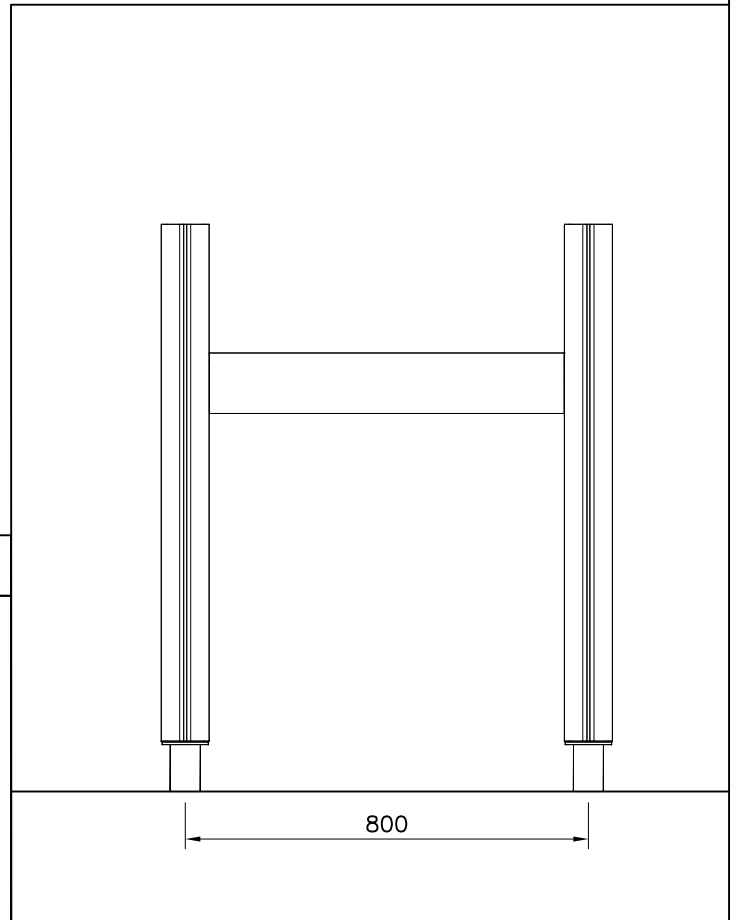

① 900240	PCS	② 980102	PCS
	12		14
Ø8x70		Ø5x40	

DET 1-3

FLOOR OPTIONS

 15x375x750	707327-701	BLUE
	707327-702	YELLOW
	707327-703	LIME
	707327-704	DARK GRAY
	707327-705	LIGHT GRAY
	707327-706	RED
	707327-707	GREEN
	707327-708	FUXIA

DET 1

DET 2

DET 3