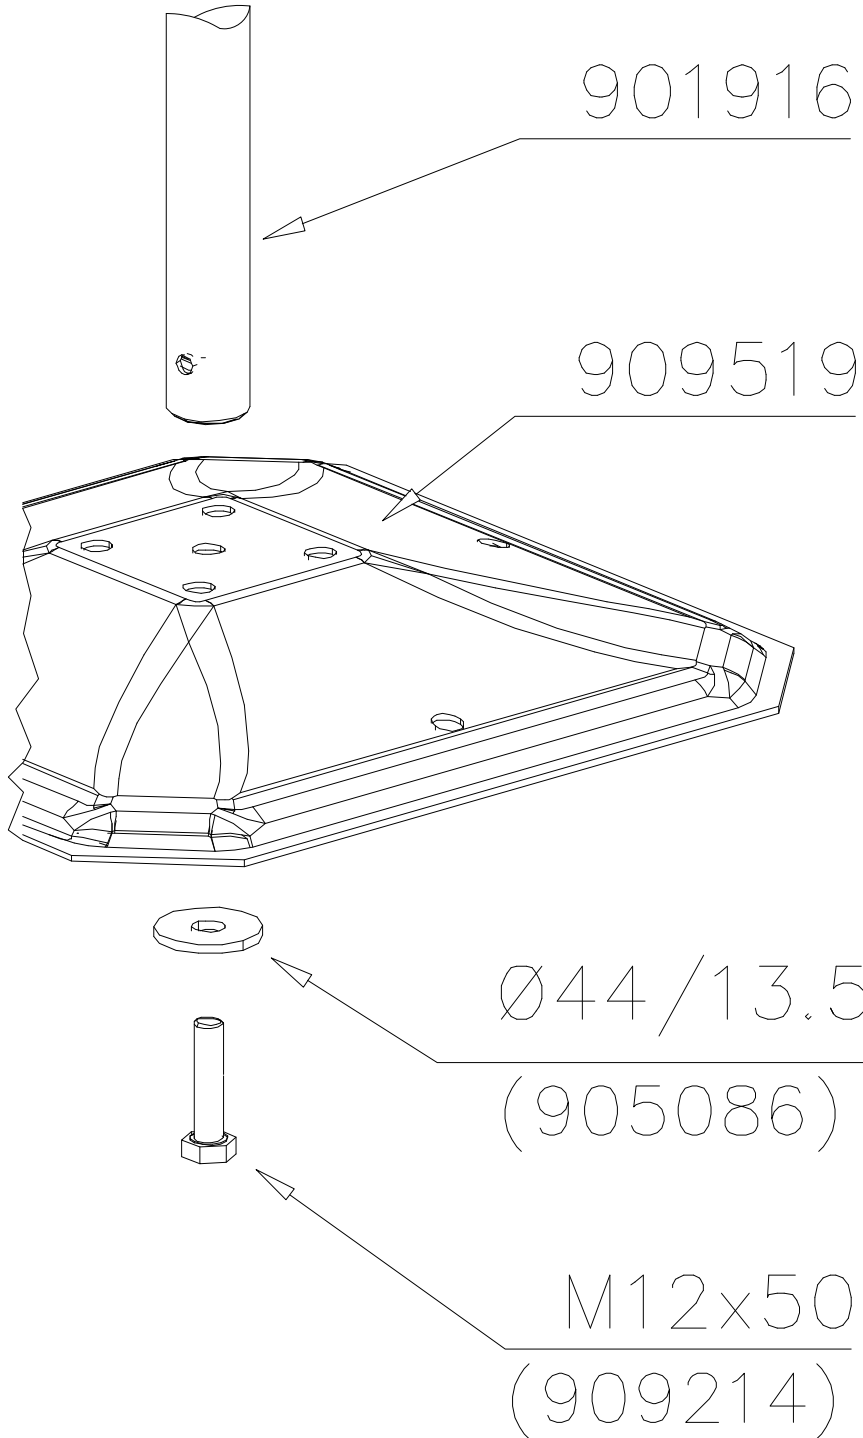

DET 1

DET 2

DET 3

DET 4

LAPPSET® DEEP FOUNDATION

POLE

DATE: 15.5.2014

1(1)

①	905086	PCS	②	909214	PCS
		1			1
	Ø44/13.5		M12x50		
		PCS			PCS
		PCS			PCS
		PCS			PCS
		PCS			PCS
		PCS			PCS
		PCS			PCS
		PCS			PCS

① 707255	PCS	② 707265	PCS
	2		2
45x120x2480		2375x600	
③ 707266	PCS	④ 707267	PCS
	1		2
20x584x895		20x584x495	
⑤ 909232	PCS	⑥ 900240	PCS
	4		8
8x120		8x70	
⑦ 980123	PCS	⑧ 980128	PCS
	20		10
Ø7x60		Ø7x40	
⑨ 909868	PCS	⑩ 980150	PCS
	20		20
M8x50		M8	
⑪ 980151	PCS	⑫ 905083	PCS
	4		4
Ø16/8.4		Ø32	
⑬ 905112	PCS		PCS
	4		
Ø22			
	PCS		PCS