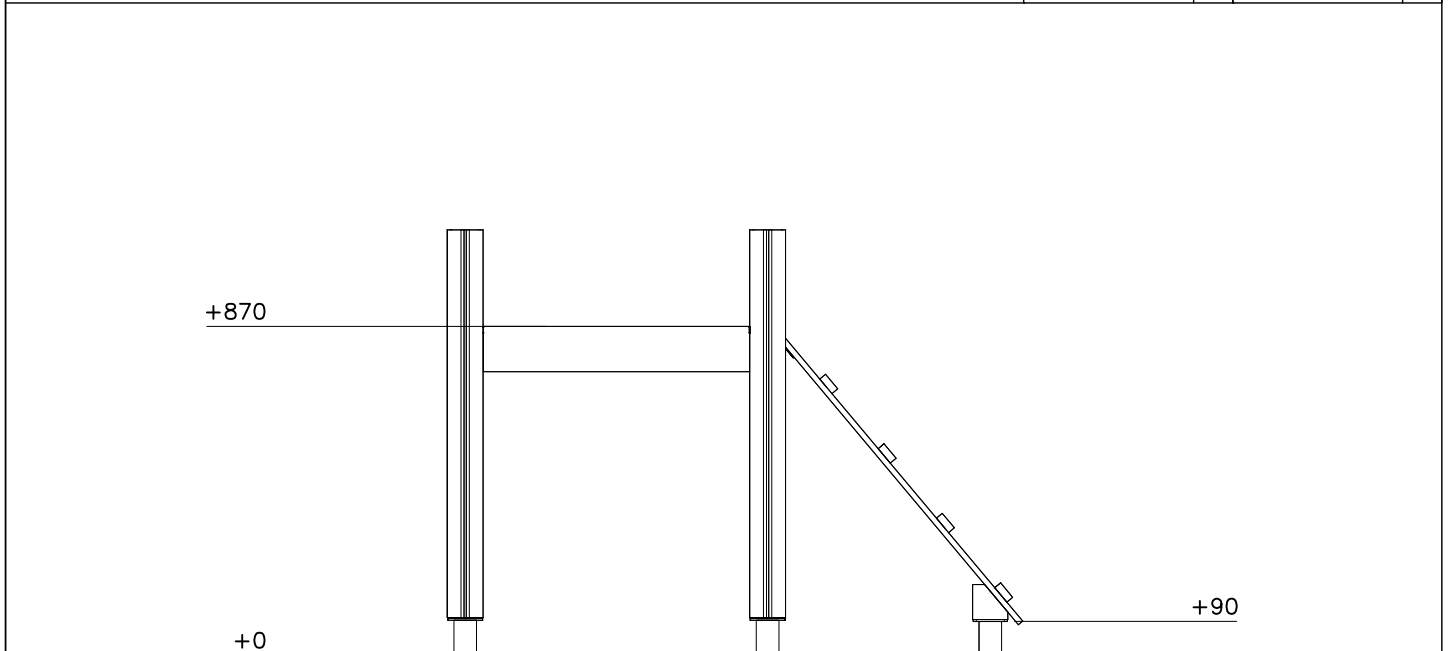

①	980128	PCS	②	900240	PCS
		8			4
	Ø7x40			Ø8x70	
③	909852	PCS	④	909256	PCS
		3			7
	M8x30			Ø16/8.4x1.6	
⑤	909633	PCS			PCS
		3			
	M8				
		PCS			PCS

CLIMB OPTIONS

707418

700x1000

707418-701	BLUE
707418-702	YELLOW
707418-703	LIME
707418-704	DARK GREY
707418-705	GREY
707418-706	RED
707418-707	GREEN
707418-708	FUCHSIA