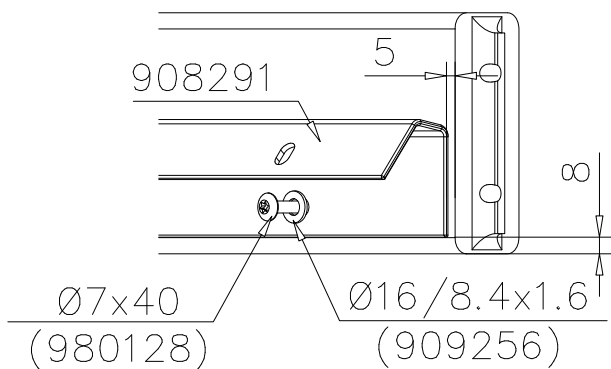

①	980128	PCS	②	900240	PCS
		8			4
	Ø7x40			Ø8x70	
③	909852	PCS	④	909256	PCS
		3			7
	M8x30			Ø16/8.4x1.6	
⑤	909633	PCS			PCS
		3			
	M8				
		PCS			PCS

CLIMB OPTIONS

707418

700x1000

707418-701	BLUE
707418-702	YELLOW
707418-703	LIME
707418-704	DARK GREY
707418-705	GREY
707418-706	RED
707418-707	GREEN
707418-708	FUCHSIA

DET 1

DET 2

DET 3

① 903176	PCS	② 909850	PCS
	4		4
		M8x25	
③ 909256	PCS	④ 909633	PCS
	8		4
Ø16/8.4x1.6		M8	
⑤ 980123	PCS		PCS
	4		
Ø7x60			

***Note:**
No gaps between:
8–25mm
89–230mm

800

80

*Note