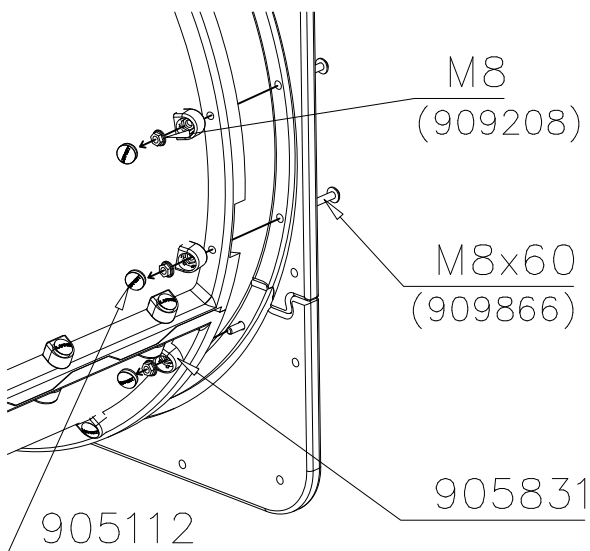

DET 1

DET 2

Naulanauha kannatinlistan puolelle.
Nail list to the bottom.

DET 3

① 706510	PCS	② 907724	PCS
	1		2
45x120x1030			
③ 905083	PCS	④ 909866	PCS
	4		4
Ø32		M8x60	
⑤ 980151	PCS	⑥ 980150	PCS
	4		4
Ø16/8.4		M8	
⑦ 905112	PCS	⑧ 900240	PCS
	4		4
Ø22		Ø8x70	

DET 5

DET 6

DETAILS IN TUBE INSTALLATION GENERAL PAGE

① 905112	PCS 112	② 900240	PCS 26
Ø22		Ø8x70	
③ 903533	PCS 12	④ 905831	PCS 112
SRL12		Ø32x19	
⑤ 909205	PCS 40	⑥ 909208	PCS 32
M8x60		M8	
⑦ 909866	PCS 32	⑧ 980150	PCS 40
M8x60		M8	
○ 707918	PCS 8	○ 905829	PCS 4
20x275x640		Transparent	
		○ COLOR	PCS 4