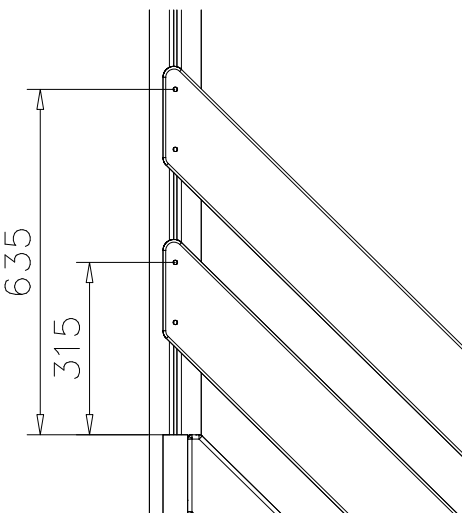

DET 1

DET 2

DET 3

DET 4

DET 5

DET 6

STAIRS OPTIONS +1470

707192 	707192-602 DARK BROWN 707192-603 LIGHT BROWN 707192-604 LIGHT GRAY	
---	--	--