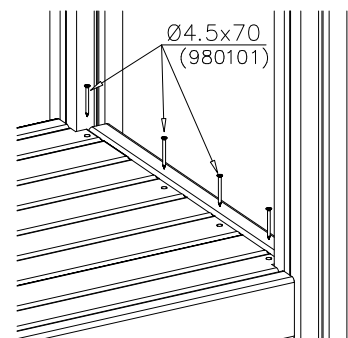

DET 1

DET 2

Naulanauha kannatinlistan puolelle.
Nail list to the bottom.

DET 3

① 706510	PCS	② 907724	PCS
	1		2
45x120x1030			
③ 905083	PCS	④ 909866	PCS
	4		4
Ø32		M8x60	
⑤ 980151	PCS	⑥ 980150	PCS
	4		4
Ø16/8.4		M8	
⑦ 905112	PCS	⑧ 900240	PCS
	4		4
Ø22		Ø8x70	