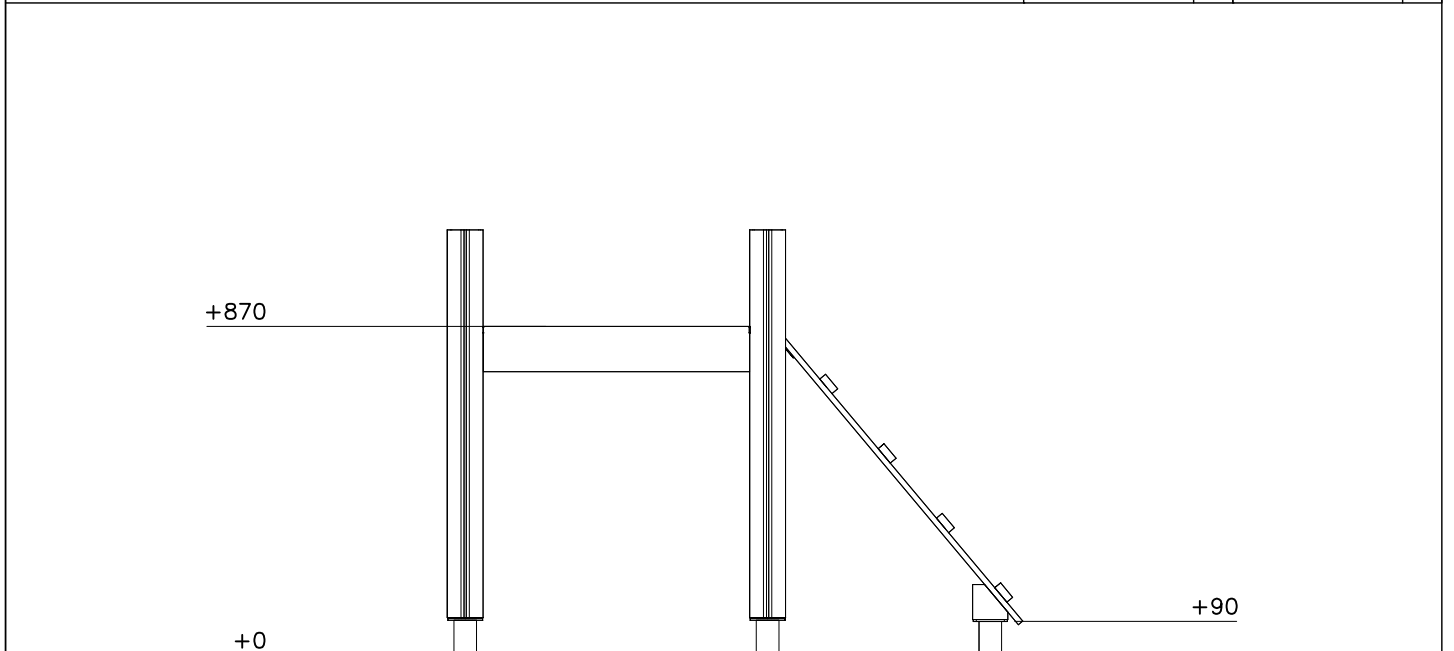

DET 1

DET 3

DET 2

①	980128	PCS	②	900240	PCS
		8			4
Ø7x40			Ø8x70		
③	909852	PCS	④	909256	PCS
		3			7
M8x30			Ø16/8.4x1.6		
⑤	909633	PCS			PCS
		3			
M8					
		PCS			PCS

CLIMB OPTIONS

707418

700x1000

707418-701	BLUE
707418-702	YELLOW
707418-703	LIME
707418-704	DARK GREY
707418-705	GREY
707418-706	RED
707418-707	GREEN
707418-708	FUCHSIA