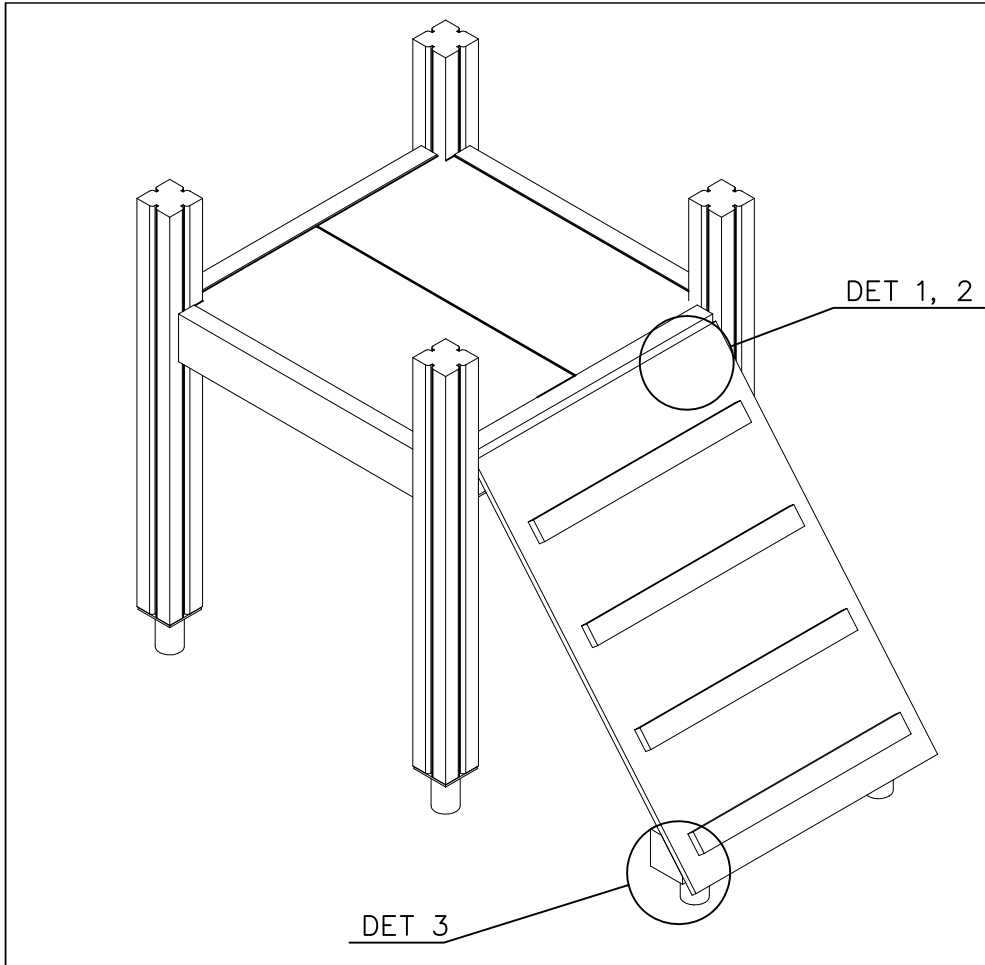

DET 1

DET 3

DET 2

①	980128	PCS	②	900240	PCS
		8			4
Ø7x40			Ø8x70		
③	909852	PCS	④	909256	PCS
		3			7
M8x30			Ø16/8.4x1.6		
⑤	909633	PCS			PCS
		3			
M8					
		PCS			PCS

CLIMB OPTIONS

707418

700x1000

707418-701	BLUE
707418-702	YELLOW
707418-703	LIME
707418-704	DARK GREY
707418-705	GREY
707418-706	RED
707418-707	GREEN
707418-708	FUCHSIA