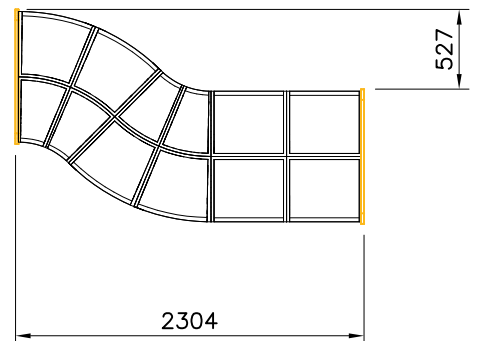

1 : 50

1 : 50

707918-702	PCS	707918-702	PCS	900240	PCS	903533	PCS	905112	PCS	905803	PCS
	1		1		28		12		304		6
				Ø8x70		SRL12		BLACK Ø22		YELLOW	
905813	PCS	905823	PCS	905829	PCS	905831	PCS	909205	PCS	980150	PCS
	6		2		2		232		116		116
YELLOW		YELLOW		TRANSPARENT		BLACK		8x60		M8	
	PCS		PCS		PCS		PCS		PCS		PCS
	PCS		PCS		PCS		PCS		PCS		PCS
	PCS		PCS		PCS		PCS		PCS		PCS
	PCS		PCS		PCS		PCS		PCS		PCS

DET 1

DET 2

DET 3

DET 4

DET 5

DET 6

Esimerkki putken kokoamisesta
Example of installation

LIUKUPINTAAN EI SAA TULLA
LÄPINÄKYVIÄ MODUULEJA!!