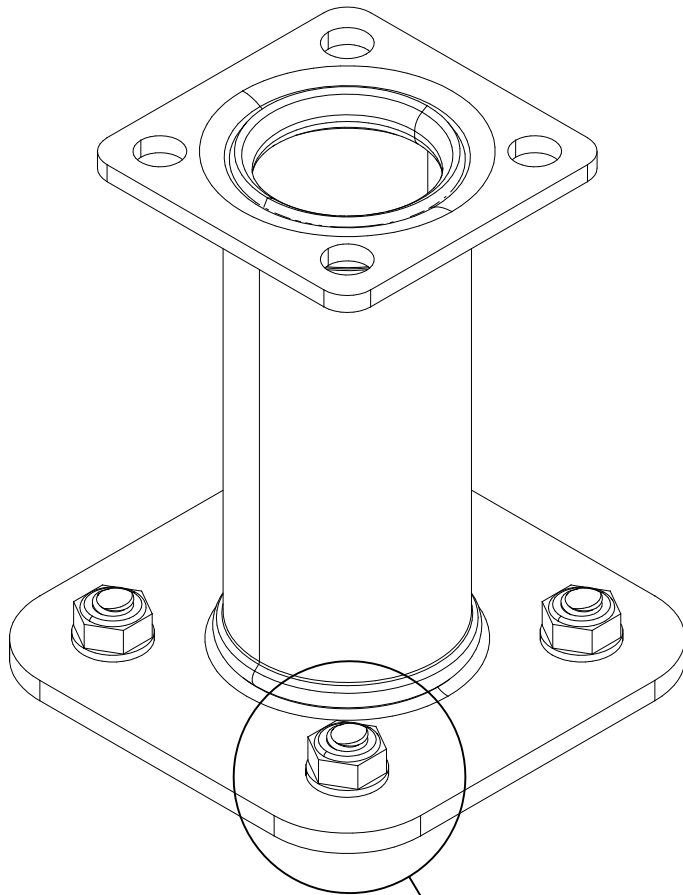

BOOM OPTIONS		
706510	706510-602	DARK BROWN
	706510-603	LIGHT BROWN
	706510-604	LIGHT GRAY
45x120x1030		

DET 1

DET 2 M8x60
(909866)

DET 3

DET 1, 2, 3

① 909531	PCS	① 909513	PCS
	1		1
		60°	
① 909514	PCS	① 902056	PCS
	1		1
		75°	57°
① 902062	PCS		PCS
	1		
		70°	
	PCS		PCS
	PCS		PCS
② 909628	PCS		PCS
	4		
M10x100			