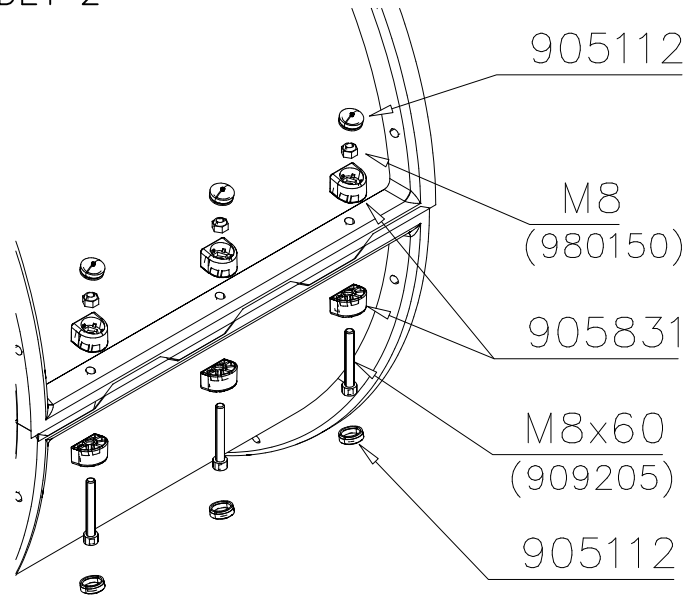

1 : 50

1 : 50

707918-702	PCS	707918-702	PCS	900240	PCS	903533	PCS	905112	PCS	905803	PCS
	1		1		28		12		304		6
				Ø8x70		SRL12		BLACK Ø22		YELLOW	
905813	PCS	905823	PCS	905829	PCS	905831	PCS	909205	PCS	980150	PCS
	6		2		2		232		116		116
YELLOW		YELLOW		TRANSPARENT		BLACK		8x60		M8	
	PCS		PCS		PCS		PCS		PCS		PCS
	PCS		PCS		PCS		PCS		PCS		PCS
	PCS		PCS		PCS		PCS		PCS		PCS
	PCS		PCS		PCS		PCS		PCS		PCS

DET 1

DET 2

DET 3

DET 4

DET 5

DET 6

Esimerkki putken kokoamisesta
Example of installation

LIUKUPINTAAN EI SAA TULLA
LÄPINÄKYVIÄ MODUULEJA!!

La plaque d'informations produit est livrée sous l'une de ces 3 formes :**1) Plaque métallique et vis**

- Fixez la plaque à l'aide des vis.

2) Etiquette autocollante

- Avant de coller l'étiquette, nettoyez le composant métallique peint ou la plaque de contreplaqué, de toute saleté. La surface doit être sèche (voir image 2).
- Attention, ne pas coller l'étiquette sur une surface lamellé-collée irrégulière ou sur du bois peint.