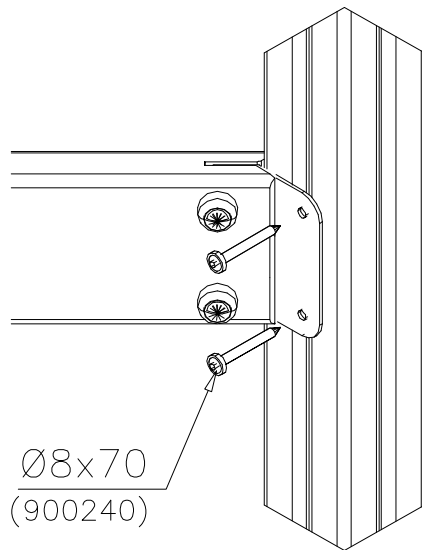

BOOM OPTIONS		
706510	706510-602	DARK BROWN
	706510-603	LIGHT BROWN
	706510-604	LIGHT GRAY
45x120x1030		

DET 1

DET 2 M8x60
(909866)

DET 3

DET 1, 2, 3

① 909531	PCS	① 909513	PCS
	1		1
		60°	
① 909514	PCS	① 902056	PCS
	1		1
		75°	57°
① 902062	PCS		PCS
	1		
		70°	
	PCS		PCS
	PCS		PCS
② 909628	PCS		PCS
	4		
M10x100			