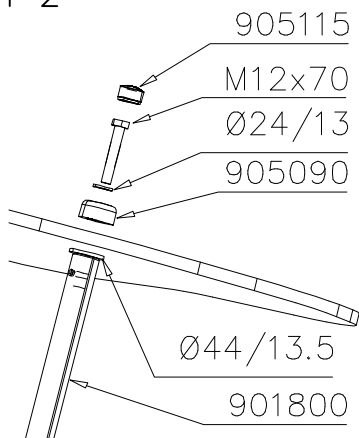

DET 1

DET 2

Naulanauha kannatinlistan puolelle.
Nail list to the bottom.

DET 3

① 706510	PCS	② 907724	PCS
	1		2
45x120x1030			
③ 905083	PCS	④ 909866	PCS
	4		4
Ø32		M8x60	
⑤ 980151	PCS	⑥ 980150	PCS
	4		4
Ø16/8.4		M8	
⑦ 905112	PCS	⑧ 900240	PCS
	4		4
Ø22		Ø8x70	

DET 3

DET 4

OPTION 1. No wall on the sides

①	980128	PCS	②	909256	PCS
		4			4
	93x93x2150			Ø16/8.4	
③	908057	PCS	④	903093	PCS
		2			2
	Ø32/29-L5/30			Ø8x90	
⑤	900342	PCS	⑥	901900	PCS
		4			4
	M8x16			20.5x36.2x56	
⑦	909850	PCS	⑧	980150	PCS
		2			2
	M8x25			M8	
⑨	901182	PCS	⑩	901902	PCS
		2			4
	Ø11/M8x40			30.7x60.9x100	
		PCS			PCS
		PCS	○	908044	PCS
					2
				Ø33.7x679	
○	911529	PCS	○	907920	PCS
		1			1
		OR			

OPTION 2. Wall on either side (move vertical bar 70mm)

DET 1

DET 2

① 900240	PCS	② 901570	PCS
	4		2
Ø8x70		36x55x55	
③ 980154	PCS	④ 905086	PCS
	1		1
Ø24/13		Ø44/13,5	
⑤ 905090	PCS	⑥ 905115	PCS
	1		1
Ø45		Ø30	
⑦ 909142	PCS	⑧ 980160	PCS
	1		2
M12x70		M8	
⑨ 909852	PCS		PCS
	2		
M8x30			
	PCS		PCS

DET 1

DET 2

DET 3

DET 4

① 900240	PCS	② 980106	PCS
	2		2
Ø8x70		Ø5x40	
③ 907082	PCS		PCS
	1		
Ø8x70			
	PCS		PCS
	PCS		PCS
○ 908357	PCS	○ 900793	PCS
	1		1
○ 903157	PCS		PCS
	1		
M14			
	PCS		PCS
	PCS		PCS

DET 1