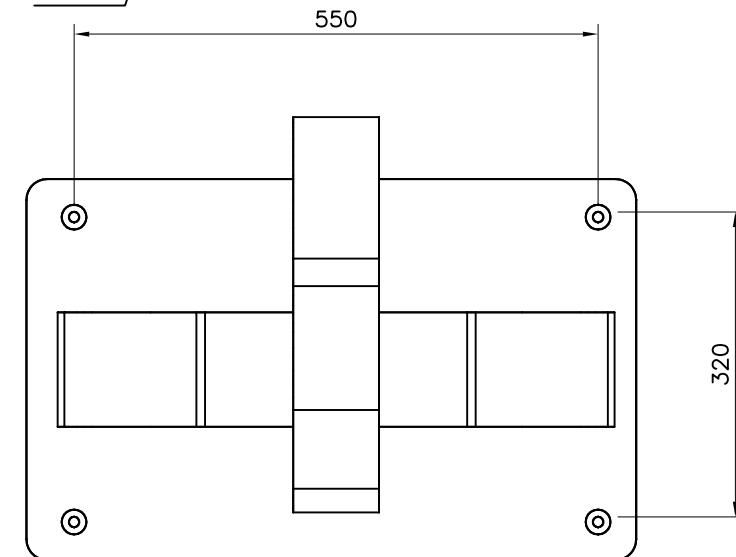

①	901302	PCS	②	901487	PCS
		4			4
	Ø20/10,5			M10x40	
③	909628	PCS	④	980161	PCS
		4			4
				M10	
	M10x100				
⑤	707750	PCS			PCS
		1			
	20x400x640