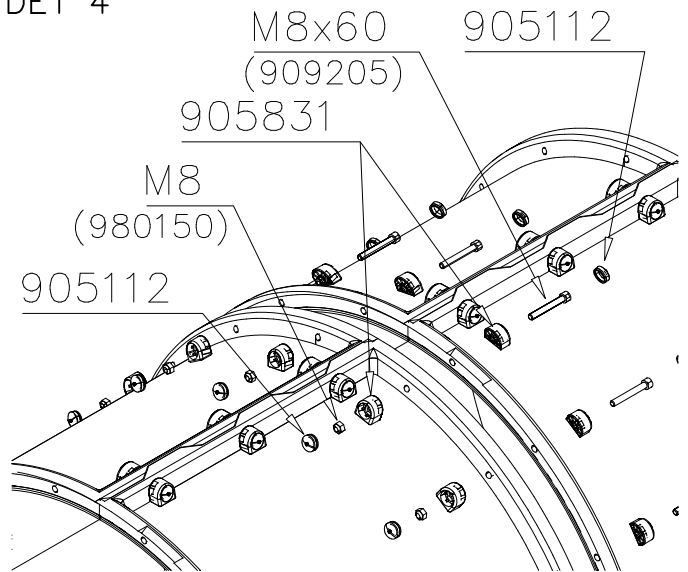

DET 1

DET 2

DET 3

DET 4

DET 5

DET 6

Esimerkki putken kokoamisesta
Example of installation

LIUKUPINTAAN EI SAA TULLA
LÄPINÄKYVIÄ MODUULEJA!!

DET 1

DET 2

Naulanauha kannatinlistan puolelle.
Nail list to the bottom.

DET 3

① 706510	PCS	② 907724	PCS
	1		2
45x120x1030			
③ 905083	PCS	④ 909866	PCS
	4		4
Ø32		M8x60	
⑤ 980151	PCS	⑥ 980150	PCS
	4		4
Ø16/8.4		M8	
⑦ 905112	PCS	⑧ 900240	PCS
	4		4
Ø22		Ø8x70	