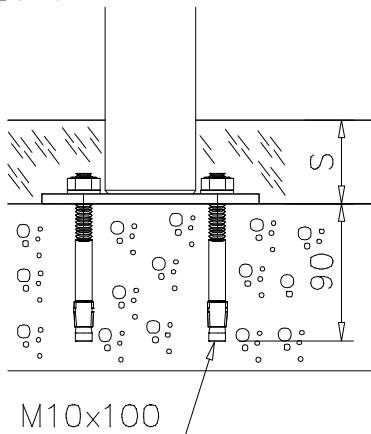

BOOM OPTIONS		
706510	706510-602	DARK BROWN
	706510-603	LIGHT BROWN
	706510-604	LIGHT GRAY
45x120x1030		

DET 1

DET 2 M8x60
(909866)

DET 3

DET 1, 2, 3

① 909531	PCS	① 909513	PCS
	1		1
		60°	
① 909514	PCS	① 902056	PCS
	1		1
		75°	57°
① 902062	PCS		PCS
	1		
		70°	
	PCS		PCS
	PCS		PCS
② 909628	PCS		PCS
	4		
M10x100			

DET 1

M10x100

DET 2

DET 3

LAPPSET®
BETON FOUNDATION

FOOT

DATE: 27.10.2015

1(1)