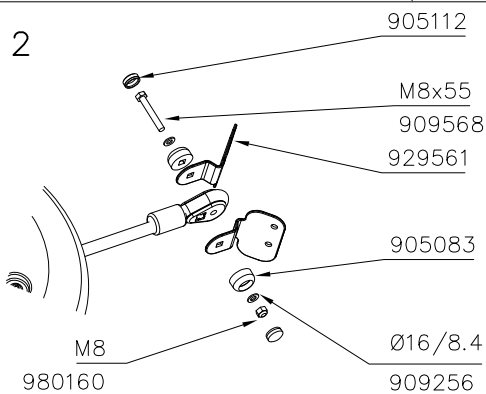

①	929561	PCS	②	909568	PCS
		8			4
				M8x55	
③	901104	PCS	④	900240	PCS
		4			16
	M8x80			Ø8x70	
⑤	905083	PCS	⑥	909256	PCS
		8			28
	Ø32			Ø16/8.4	
⑦	980152	PCS	⑧	980160	PCS
		4			4
	Ø24/8.4			M8	
⑨	905112	PCS	⑩	909633	PCS
		8			4
	Ø22			M8	
		PCS			PCS
		PCS			PCS
		PCS			PCS

DET 1

DET 3

DET 2

①	980128	PCS	②	900240	PCS
		8			4
Ø7x40			Ø8x70		
③	909852	PCS	④	909256	PCS
		3			7
M8x30			Ø16/8.4x1.6		
⑤	909633	PCS			PCS
		3			
M8					
		PCS			PCS

CLIMB OPTIONS

707418

700x1000

707418-701	BLUE
707418-702	YELLOW
707418-703	LIME
707418-704	DARK GREY
707418-705	GREY
707418-706	RED
707418-707	GREEN
707418-708	FUCHSIA