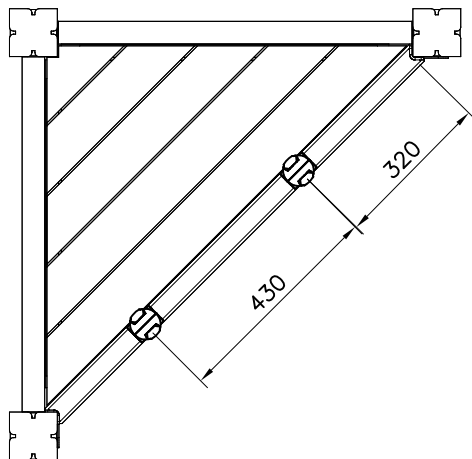

DET 3

DET 4

OPTION 1. No wall on the sides

①	980128	PCS	②	909256	PCS
		4			4
	93x93x2150			Ø16/8.4	
③	908057	PCS	④	903093	PCS
		2			2
	Ø32/29-L5/30			Ø8x90	
⑤	900342	PCS	⑥	901900	PCS
		4			4
	M8x16			20.5x36.2x56	
⑦	909850	PCS	⑧	980150	PCS
		2			2
	M8x25			M8	
⑨	901182	PCS	⑩	901902	PCS
		2			4
	Ø11/M8x40			30.7x60.9x100	
		PCS			PCS
		PCS	○	908044	PCS
					2
				Ø33.7x679	
○	911529	PCS	○	907920	PCS
		1			1
		OR			

OPTION 2. Wall on either side (move vertical bar 70mm)

DET 1

DET 2

① 900240	PCS	② 901570	PCS
	4		2
Ø8x70		36x55x55	
③ 980154	PCS	④ 905086	PCS
	1		1
Ø24/13		Ø44/13,5	
⑤ 905090	PCS	⑥ 905115	PCS
	1		1
Ø45		Ø30	
⑦ 909142	PCS	⑧ 980160	PCS
	1		2
M12x70		M8	
⑨ 909852	PCS		PCS
	2		
M8x30			
	PCS		PCS