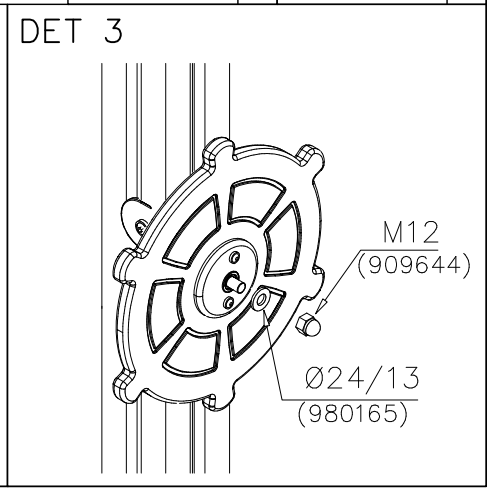

<p>DET 1</p> <p>905103 12x100 (909224) Ø24/13 (980154)</p>	<p>DET 2</p> <p>BOOM</p> <p>Ø7x60 (980123)</p>
<p>DET 3</p>	<p>DET 4</p>
<p>DET 5</p>	<p>DET 6</p>

**Tuotekyltti tulee tuotteen mukana yhdellä seuraavista tavoista:****1) Metallinen tuotekyltti ja kiinnitysruuvit**