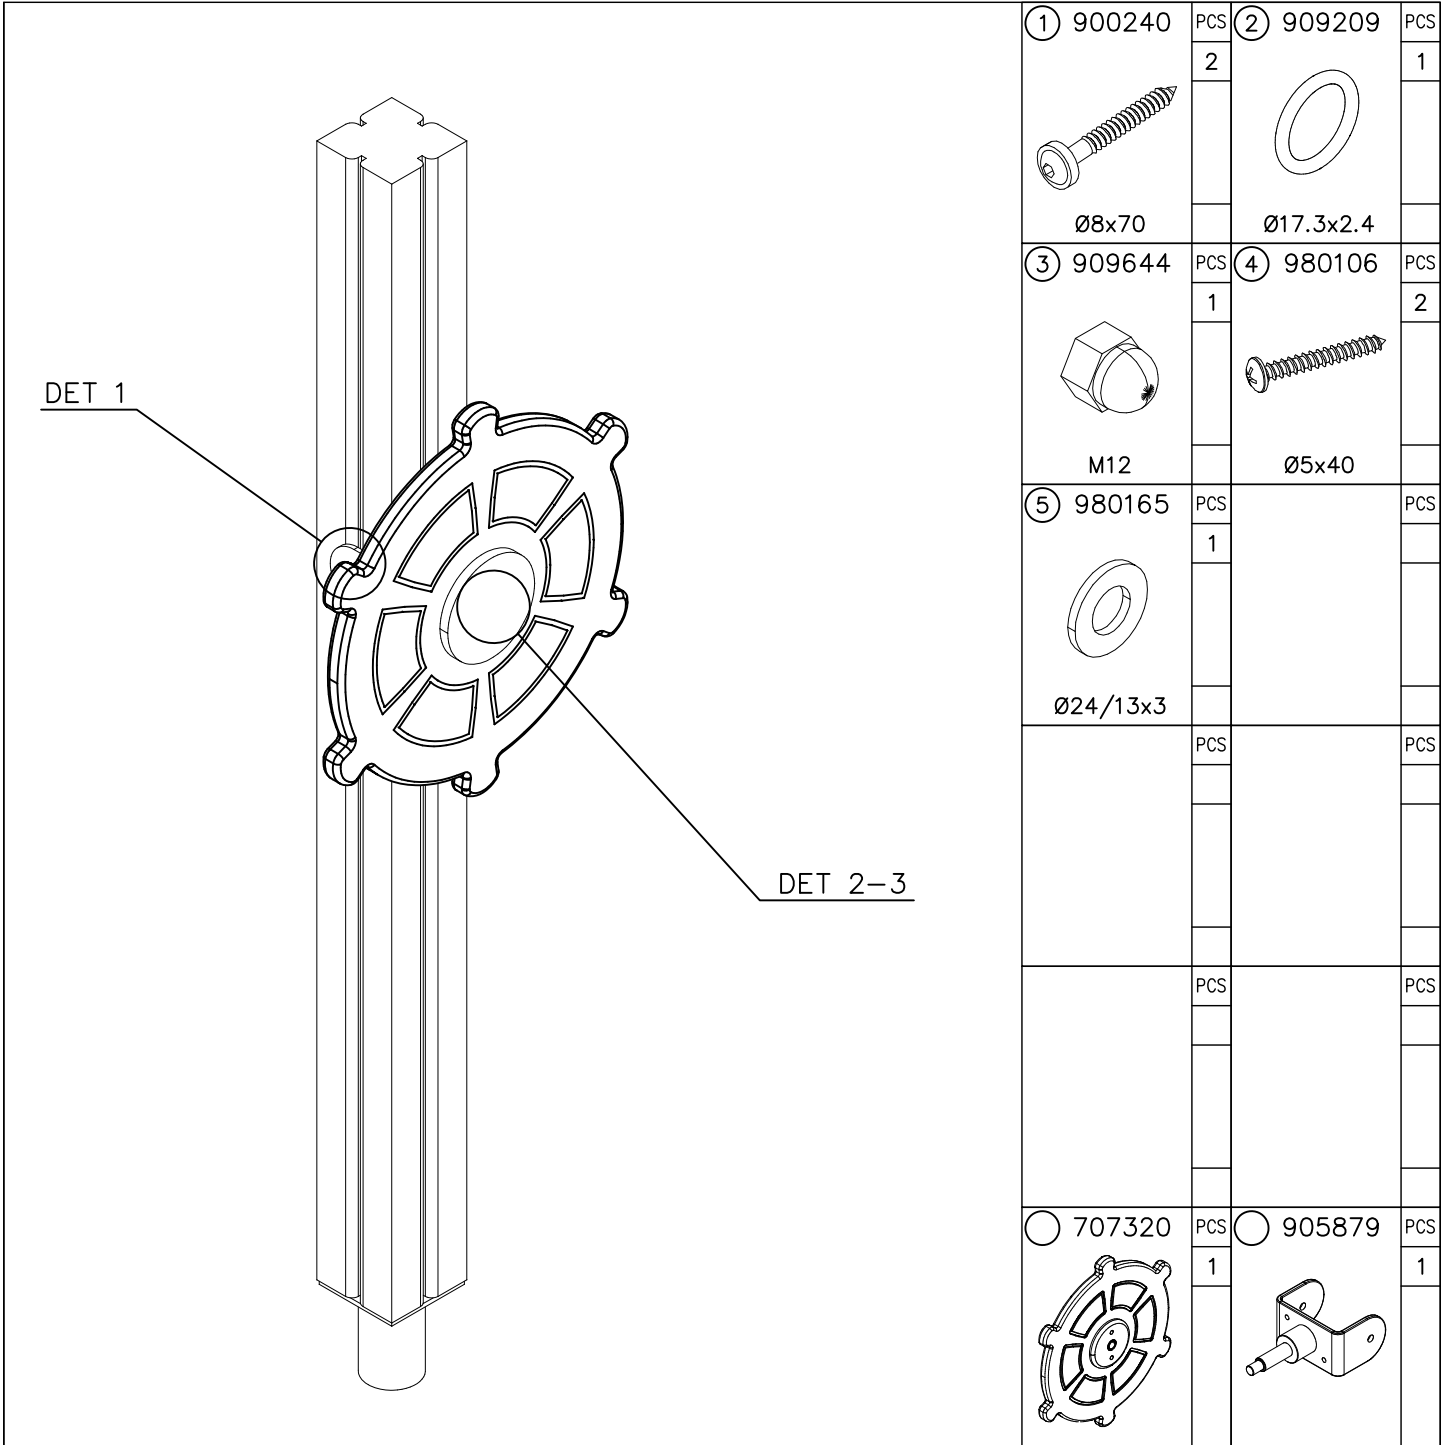

<p>DET 1</p> <p>905103 12x100 (909224) Ø24/13 (980154)</p>	<p>DET 2</p> <p>BOOM</p> <p>Ø7x60 (980123)</p>
<p>DET 3</p>	<p>DET 4</p>
<p>DET 5</p>	<p>DET 6</p>

**Tuotekyltti tulee tuotteen mukana yhdellä seuraavista tavoista:****1) Metallinen tuotekyltti ja kiinnitysruuvit**