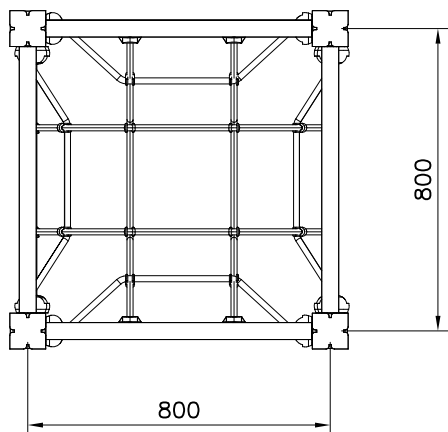

DET 1

DET 2

① 707341  1520x705	PCS 1	② 900240  Ø8x70	PCS 40
③ 980123  Ø7x60	PCS 8	④ 980128  Ø7x40	PCS 4
	PCS		PCS
	PCS		PCS
	PCS		PCS
	PCS		PCS

NET OPTIONS

707341

1520x705

707341-301	BLUE
707341-302	RED
707341-303	BEIGE
707341-304	GREY
707341-305	BLACK

DET 1

DET 2