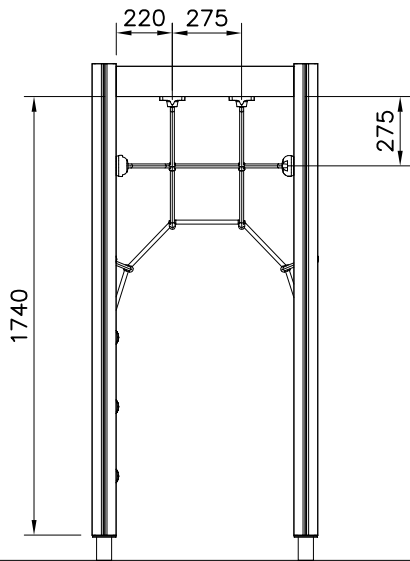

DET 1

DET 2

① 707341  1520x705	PCS 1	② 900240  Ø8x70	PCS 40
③ 980123  Ø7x60	PCS 8	④ 980128  Ø7x40	PCS 4
	PCS		PCS
	PCS		PCS
	PCS		PCS
	PCS		PCS

NET OPTIONS

707341

1520x705

707341-301	BLUE
707341-302	RED
707341-303	BEIGE
707341-304	GREY
707341-305	BLACK

DET 1

DET 2