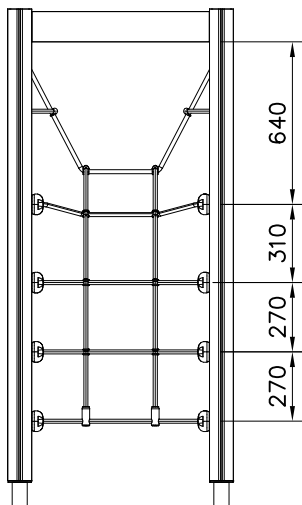

DET 1

DET 2

① 707341  1520x705	PCS 1	② 900240  Ø8x70	PCS 40
③ 980123  Ø7x60	PCS 8	④ 980128  Ø7x40	PCS 4
	PCS		PCS
	PCS		PCS
	PCS		PCS
	PCS		PCS

NET OPTIONS

707341

1520x705

707341-301	BLUE
707341-302	RED
707341-303	BEIGE
707341-304	GREY
707341-305	BLACK

DET 1

DET 2