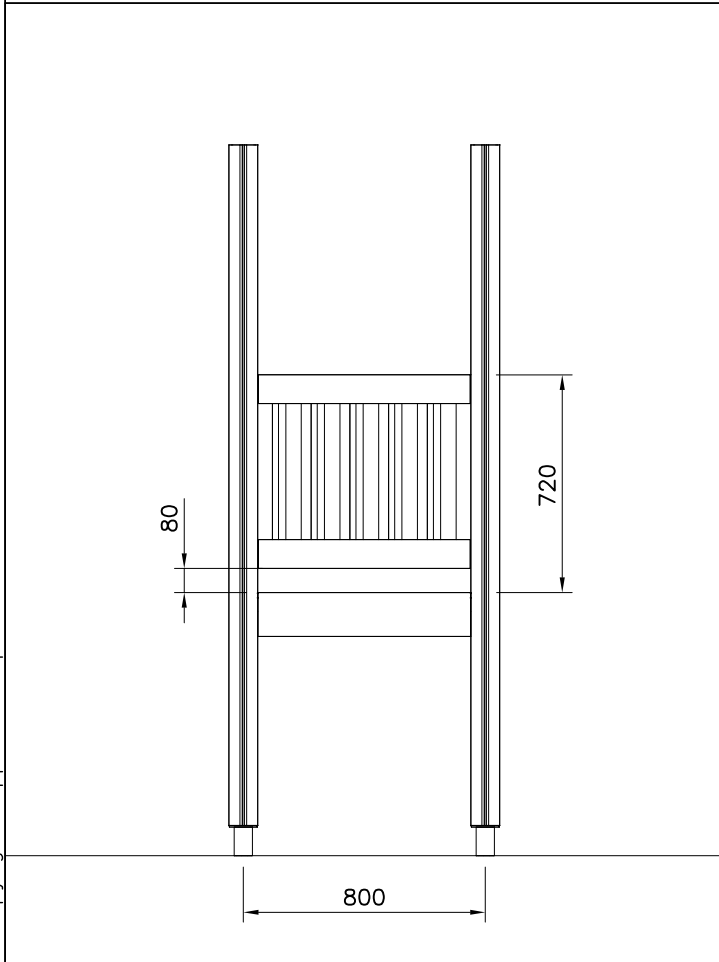

DET 3

BOOM OPTIONS		
706510	706510-602	DARK BROWN
	706510-603	LIGHT BROWN
	706510-604	LIGHT GRAY
		
45x120x1030		

DET 1

DET 2 M8x60  
(909866)

DET 3

WALL OPTIONS		
 706746 45x640x701	706746-605	DARK GRAY
	706746-606	GRAY
	706746-607	RED
	706746-608	BLUE
	706746-609	GREEN
	706746-610	YELLOW
	706746-611	LIME
	706746-612	FUXIA