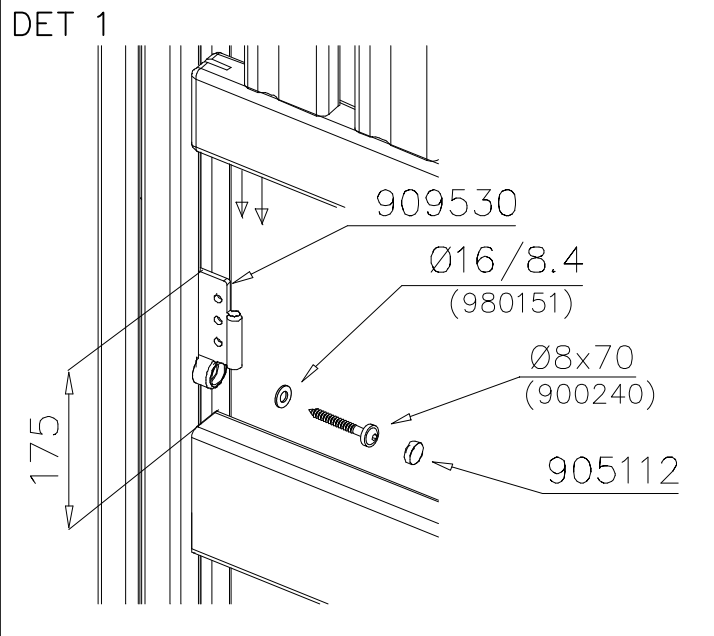

DET 3

① 706746	PCS	② 909530	PCS
	1		4
45x640x701		55.9x127.5	
③ 900240	PCS	④ 980151	PCS
	4		4
Ø8x70		Ø16/8.4x1.6	
⑤ 905112	PCS		PCS
	4		
Ø22			
	PCS		PCS

WALL OPTIONS		
 706746 45x640x701	706746-605	DARK GRAY
	706746-606	GRAY
	706746-607	RED
	706746-608	BLUE
	706746-609	GREEN
	706746-610	YELLOW
	706746-611	LIME
	706746-612	FUXIA