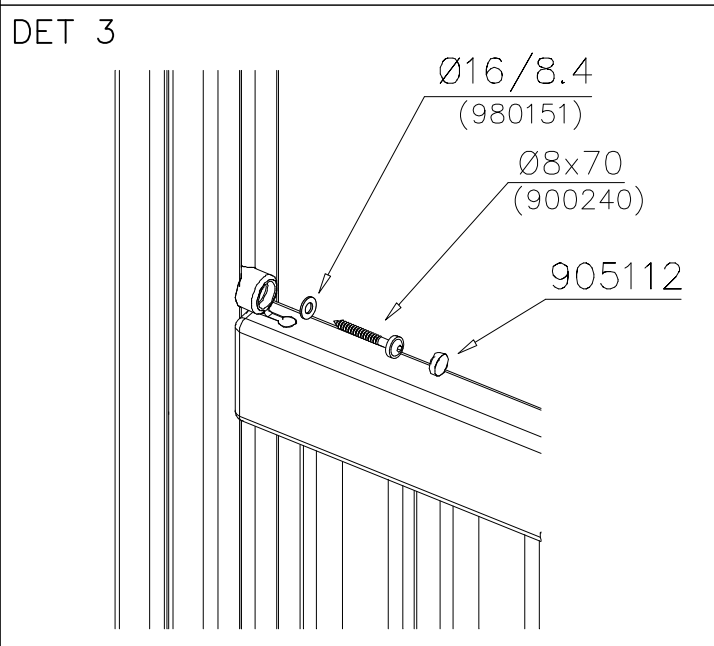

DET 3

① 706746	PCS	② 909530	PCS
	1		4
45x640x701		55.9x127.5	
③ 900240	PCS	④ 980151	PCS
	4		4
Ø8x70		Ø16/8.4x1.6	
⑤ 905112	PCS		PCS
	4		
Ø22			
	PCS		PCS

WALL OPTIONS		
 706746 45x640x701	706746-605	DARK GRAY
	706746-606	GRAY
	706746-607	RED
	706746-608	BLUE
	706746-609	GREEN
	706746-610	YELLOW
	706746-611	LIME
	706746-612	FUXIA