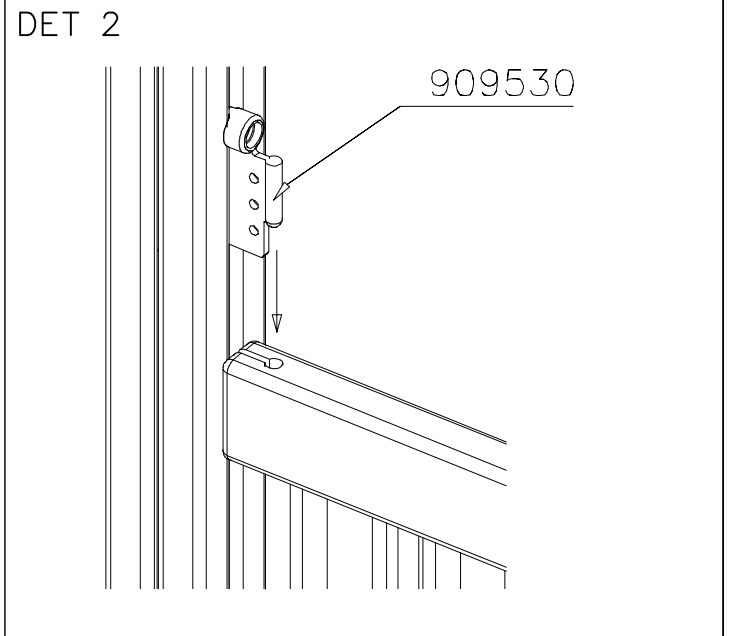

DET 3

① 706746	PCS	② 909530	PCS
	1		4
45x640x701		55.9x127.5	
③ 900240	PCS	④ 980151	PCS
	4		4
Ø8x70		Ø16/8.4x1.6	
⑤ 905112	PCS		PCS
	4		
Ø22			
	PCS		PCS

WALL OPTIONS		
 706746 45x640x701	706746-605	DARK GRAY
	706746-606	GRAY
	706746-607	RED
	706746-608	BLUE
	706746-609	GREEN
	706746-610	YELLOW
	706746-611	LIME
	706746-612	FUXIA