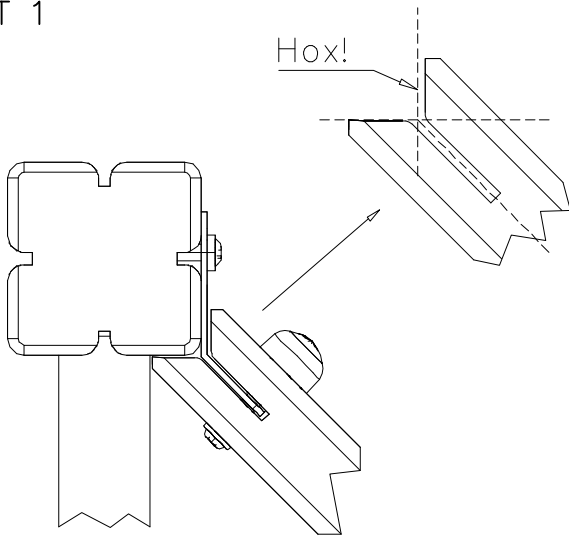

DET 1

DET 2

Naulanauha kannatinlistan puolelle.  
Nail list to the bottom.

DET 3

BOOM OPTIONS		
706510	706510-602	DARK BROWN
	706510-603	LIGHT BROWN
45x120x1030	706510-604	LIGHT GRAY

DET 1

DET 2 M8x60  
 (909866)