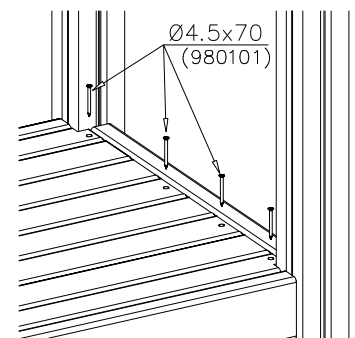

DET 1

DET 2

Naulanauha kannatinlistan puolelle.  
Nail list to the bottom.

DET 3

BOOM OPTIONS		
706510	706510-602	DARK BROWN
	706510-603	LIGHT BROWN
45x120x1030	706510-604	LIGHT GRAY

DET 1

DET 2 M8x60  
 (909866)