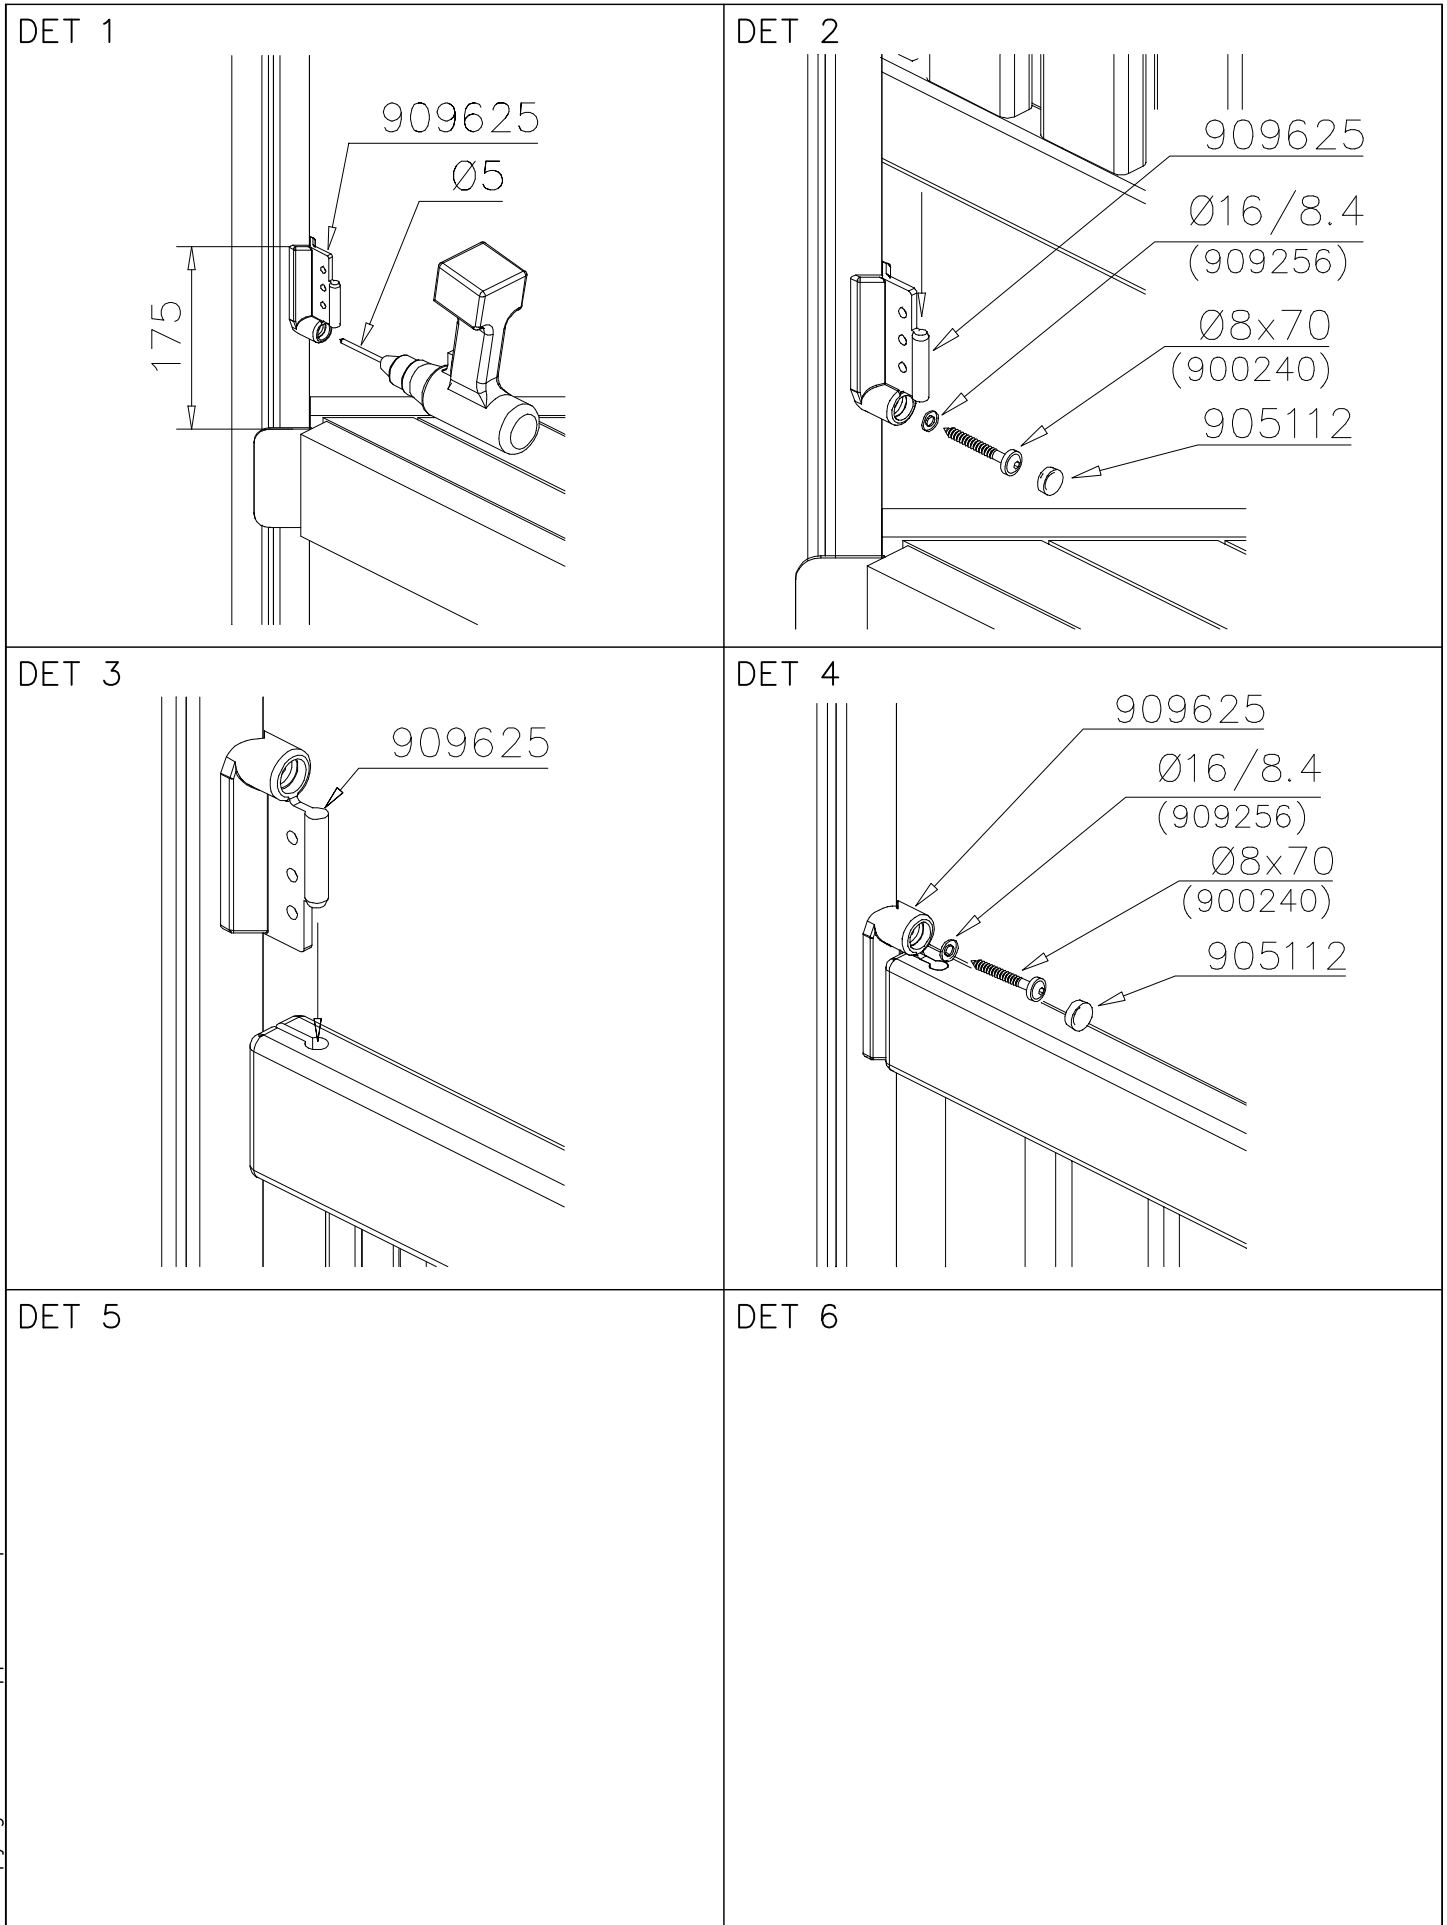

DET 1

DET 2

DET 3

DET 4

DET 5

DET 6

STAIRS OPTIONS +870

707191		707191-602 DARK BROWN 707191-603 LIGHT BROWN 707191-604 LIGHT GRAY	
--------	---	--	--