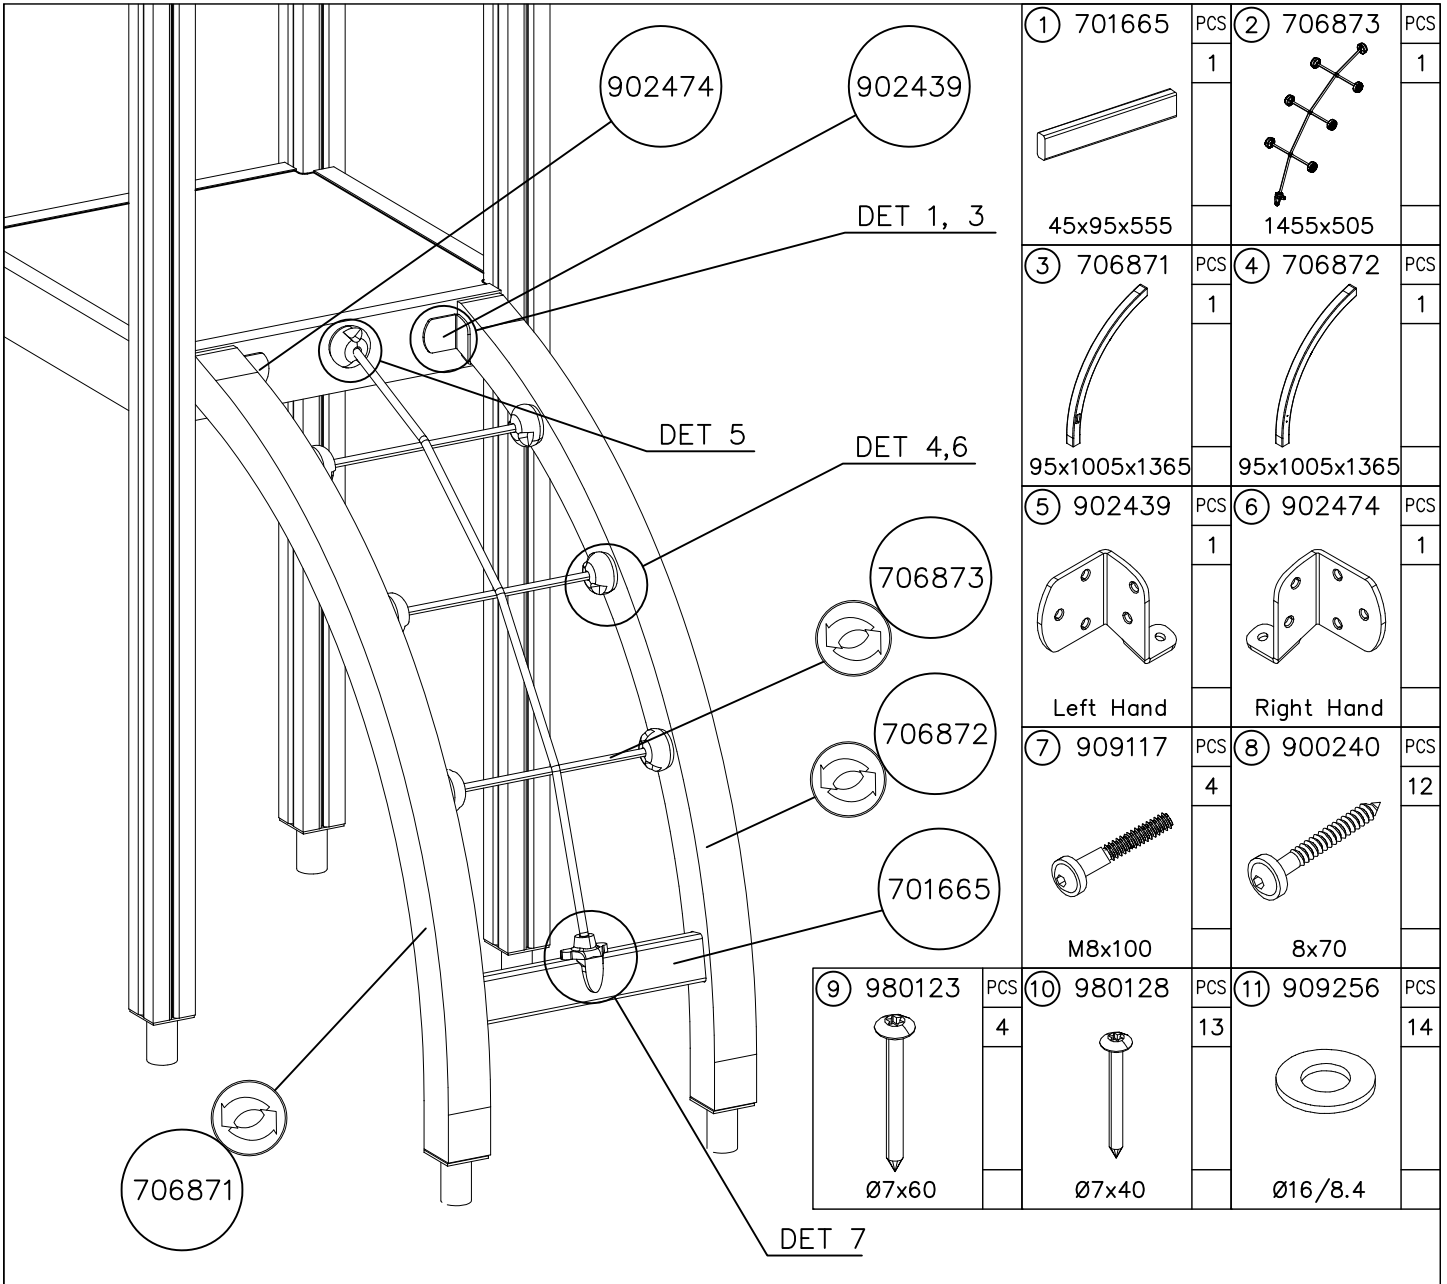

DET 3

① 706746	PCS	② 909530	PCS
	1		4
45x640x701		55.9x127.5	
③ 900240	PCS	④ 980151	PCS
	4		4
Ø8x70		Ø16/8.4x1.6	
⑤ 905112	PCS		PCS
	4		
Ø22			
	PCS		PCS

WALL OPTIONS		
 706746 45x640x701	706746-605	DARK GRAY
	706746-606	GRAY
	706746-607	RED
	706746-608	BLUE
	706746-609	GREEN
	706746-610	YELLOW
	706746-611	LIME
	706746-612	FUXIA