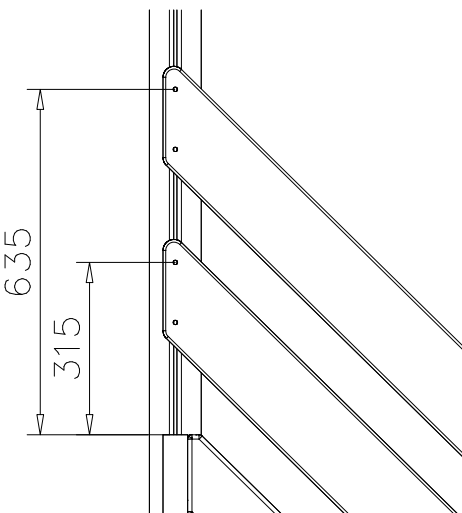

DET 3

DET 4

DET 5

DET 6

STAIRS OPTIONS +1470

707192 	707192-602 DARK BROWN 707192-603 LIGHT BROWN 707192-604 LIGHT GRAY	
---	--	--

RAILING OPTIONS

RAILS 707152  15x145x2009	707152-701 BLUE 707152-702 YELLOW 707152-703 LIME 707152-704 DARK GRAY 707152-705 LIGHT GRAY 707152-706 RED	707152-707 GREEN 707152-708 FUXIA
---	--	--------------------------------------