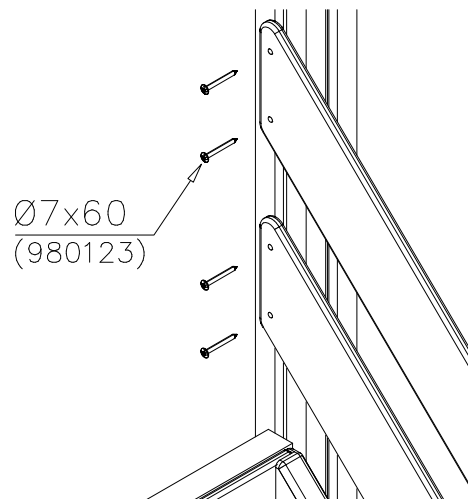

DET 3

DET 4

DET 5

DET 6

STAIRS OPTIONS +1470

707192 	707192-602 DARK BROWN 707192-603 LIGHT BROWN 707192-604 LIGHT GRAY	
---	--	--

RAILING OPTIONS

RAILS 707152  15x145x2009	707152-701 BLUE 707152-702 YELLOW 707152-703 LIME 707152-704 DARK GRAY 707152-705 LIGHT GRAY 707152-706 RED	707152-707 GREEN 707152-708 FUXIA
---	--	--------------------------------------