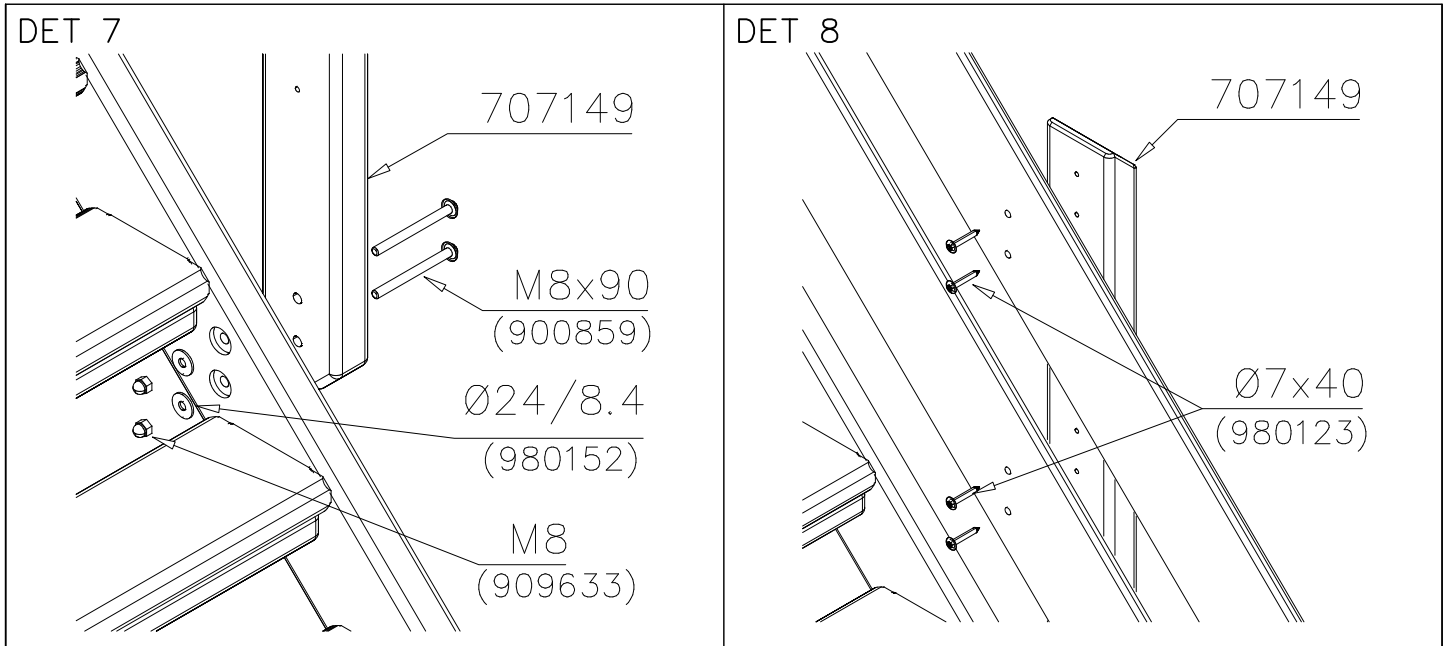

DET 3

DET 4

DET 5

DET 6

STAIRS OPTIONS +1470

707192 	707192-602 DARK BROWN 707192-603 LIGHT BROWN 707192-604 LIGHT GRAY	
---	--	--

RAILING OPTIONS

RAILS 707152  15x145x2009	707152-701 BLUE 707152-702 YELLOW 707152-703 LIME 707152-704 DARK GRAY 707152-705 LIGHT GRAY 707152-706 RED	707152-707 GREEN 707152-708 FUXIA
---	--	--------------------------------------