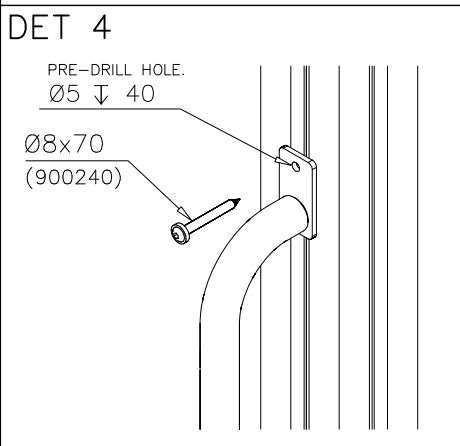

DET 1

DET 2

Naulanauha kannatinlistan puolelle.
Nail list to the bottom.

DET 3

① 900240	PCS	② 900727	PCS
	1		1
Ø8x70		M10x80	
	PCS		PCS
③ 907688	PCS	③ 907701	PCS
	1		1
765		545	
	PCS		PCS
	PCS		PCS
	PCS		PCS
	PCS		PCS

**Tuotekyltti tulee tuotteen mukana yhdellä seuraavista tavoista:****1) Metallinen tuotekyltti ja kiinnitysruuvit**

- Kiinnitä tuotekyltti ruuveilla tolppaan noin 2 metrin korkeuteen kuvan 1 mukaisesti.