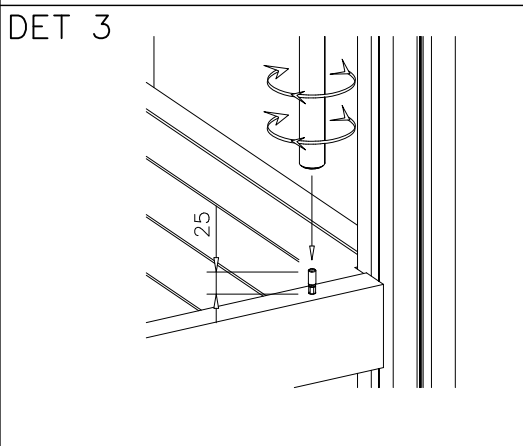

DET 1

DET 2

Naulanauha kannatinlistan puolelle.
Nail list to the bottom.

DET 3

① 900240	PCS	② 900727	PCS
	1		1
Ø8x70		M10x80	
	PCS		PCS
③ 907688	PCS	③ 907701	PCS
	1		1
765		545	
	PCS		PCS
	PCS		PCS
	PCS		PCS
	PCS		PCS

**Tuotekyltti tulee tuotteen mukana yhdellä seuraavista tavoista:****1) Metallinen tuotekyltti ja kiinnitysruuvit**

- Kiinnitä tuotekyltti ruuveilla tolppaan noin 2 metrin korkeuteen kuvan 1 mukaisesti.