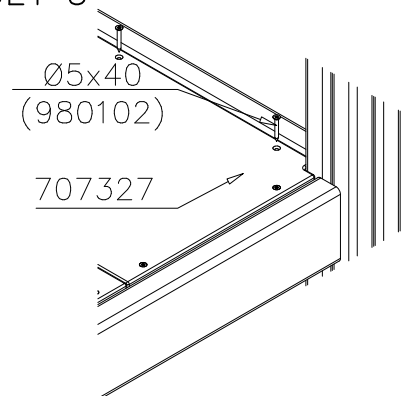

① 900240	PCS	② 980102	PCS
	12		14
Ø8x70		Ø5x40	

FLOOR OPTIONS

  15x375x750	707327-701	BLUE
	707327-702	YELLOW
	707327-703	LIME
	707327-704	DARK GRAY
	707327-705	LIGHT GRAY
	707327-706	RED
	707327-707	GREEN
	707327-708	FUXIA

DET 1

DET 2

DET 3