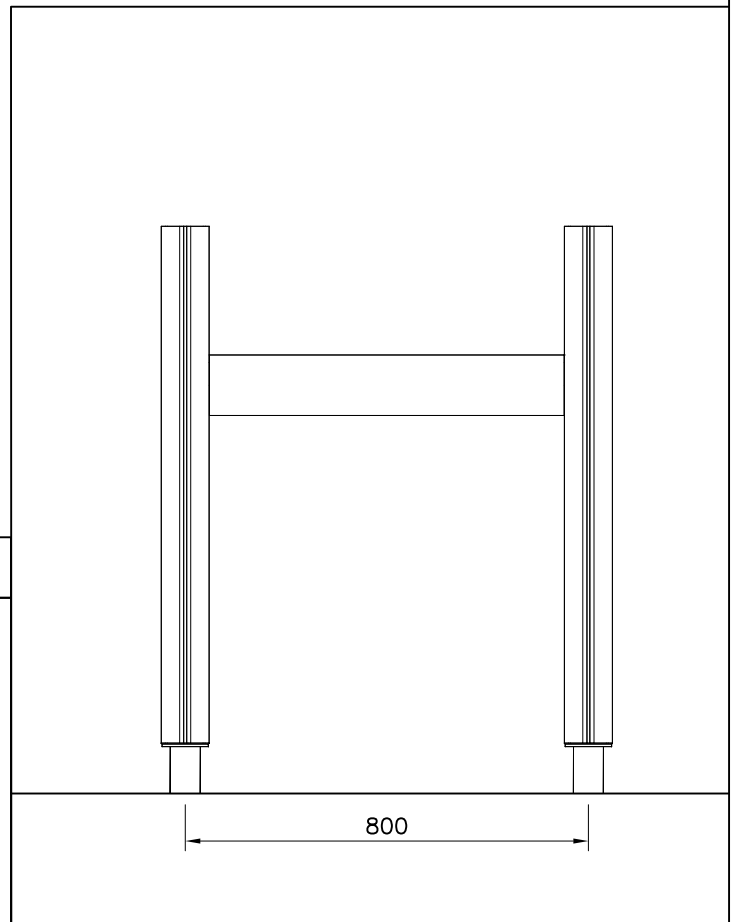

①	980128	PCS	②	900240	PCS
		8			4
	Ø7x40			Ø8x70	
③	909852	PCS	④	909256	PCS
		3			7
	M8x30			Ø16/8.4x1.6	
⑤	909633	PCS			PCS
		3			
	M8				
		PCS			PCS

### CLIMB OPTIONS

707418

700x1000

707418-701	BLUE
707418-702	YELLOW
707418-703	LIME
707418-704	DARK GREY
707418-705	GREY
707418-706	RED
707418-707	GREEN
707418-708	FUCHSIA

DET 1

DET 2

DET 3

① 900240	PCS	② 980102	PCS
	12		14
Ø8x70		Ø5x40	