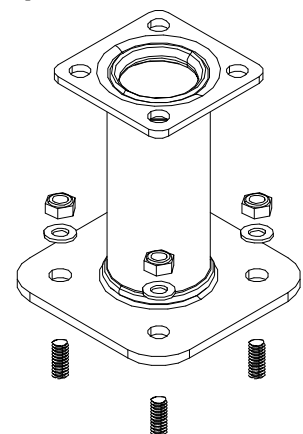

① 008986	PCS	② 706443	PCS
	1		2
750x750		32x45x702	
③ 900240	PCS	④ 980101	PCS
	6		8
Ø8x70		Ø4.5x70	
	PCS		PCS
	PCS		PCS
	PCS		PCS

DET 1

DET 2

Naulanauha kannatinlistan puolelle.  
Nail list to the bottom.

DET 3

DET 1, 2, 3

① 909531	PCS	① 909513	PCS
	1		1
		60°	
① 909514	PCS	① 902056	PCS
	1		1
		75°	57°
① 902062	PCS		PCS
	1		
		70°	
	PCS		PCS
	PCS		PCS
② 909628	PCS		PCS
	4		
M10x100			

DET 1

M10x100

DET 2

DET 3

**LAPPSET®**  
**BETON FOUNDATION**

**FOOT**

DATE: 27.10.2015

**1(1)**

② 905104	PCS		PCS
	4		
 M10	PCS		PCS

905104

① 706746	PCS	② 909530	PCS
	1		4
45x640x701		55.9x127.5	
③ 900240	PCS	④ 980151	PCS
	4		4
Ø8x70		Ø16/8.4x1.6	
⑤ 905112	PCS		PCS
	4		
Ø22			
	PCS		PCS