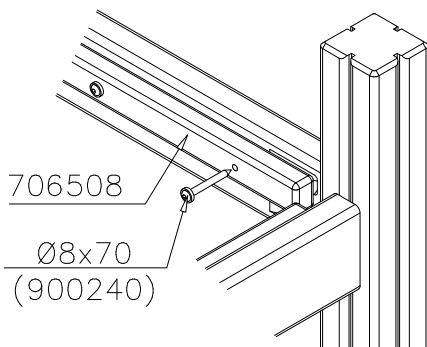

① 900240	PCS	② 980102	PCS
	12		14
Ø8x70		Ø5x40	

FLOOR OPTIONS

  15x375x750	707327-701	BLUE
	707327-702	YELLOW
	707327-703	LIME
	707327-704	DARK GRAY
	707327-705	LIGHT GRAY
	707327-706	RED
	707327-707	GREEN
	707327-708	FUXIA

DET 1

DET 2

DET 3