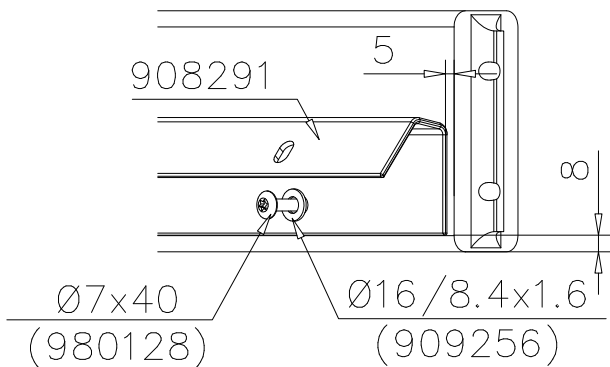

①	980128	PCS	②	900240	PCS
		8			4
	Ø7x40			Ø8x70	
③	909852	PCS	④	909256	PCS
		3			7
	M8x30			Ø16/8.4x1.6	
⑤	909633	PCS			PCS
		3			
	M8				
		PCS			PCS

### CLIMB OPTIONS

707418

700x1000

707418-701	BLUE
707418-702	YELLOW
707418-703	LIME
707418-704	DARK GREY
707418-705	GREY
707418-706	RED
707418-707	GREEN
707418-708	FUCHSIA

DET 1

DET 2

DET 3

① 900240	PCS	② 980102	PCS
	12		14
Ø8x70		Ø5x40	