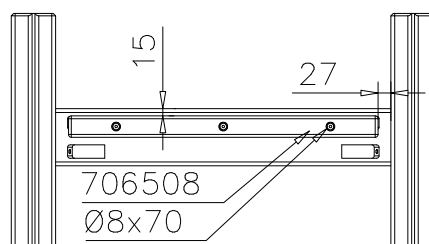

① 900240	PCS	② 980102	PCS
	12		14
Ø8x70		Ø5x40	

FLOOR OPTIONS

  15x375x750	707327-701	BLUE
	707327-702	YELLOW
	707327-703	LIME
	707327-704	DARK GRAY
	707327-705	LIGHT GRAY
	707327-706	RED
	707327-707	GREEN
	707327-708	FUXIA

DET 1

DET 2

DET 3