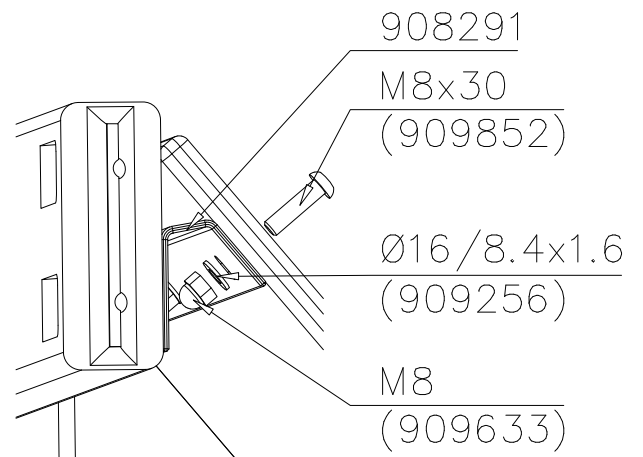

①	980128	PCS	②	900240	PCS
		8			4
	Ø7x40			Ø8x70	
③	909852	PCS	④	909256	PCS
		3			7
	M8x30			Ø16/8.4x1.6	
⑤	909633	PCS			PCS
		3			
	M8				
		PCS			PCS

### CLIMB OPTIONS

707418

700x1000

707418-701	BLUE
707418-702	YELLOW
707418-703	LIME
707418-704	DARK GREY
707418-705	GREY
707418-706	RED
707418-707	GREEN
707418-708	FUCHSIA

DET 1

DET 2

DET 3

① 900240	PCS	② 980102	PCS
	12		14
Ø8x70		Ø5x40	