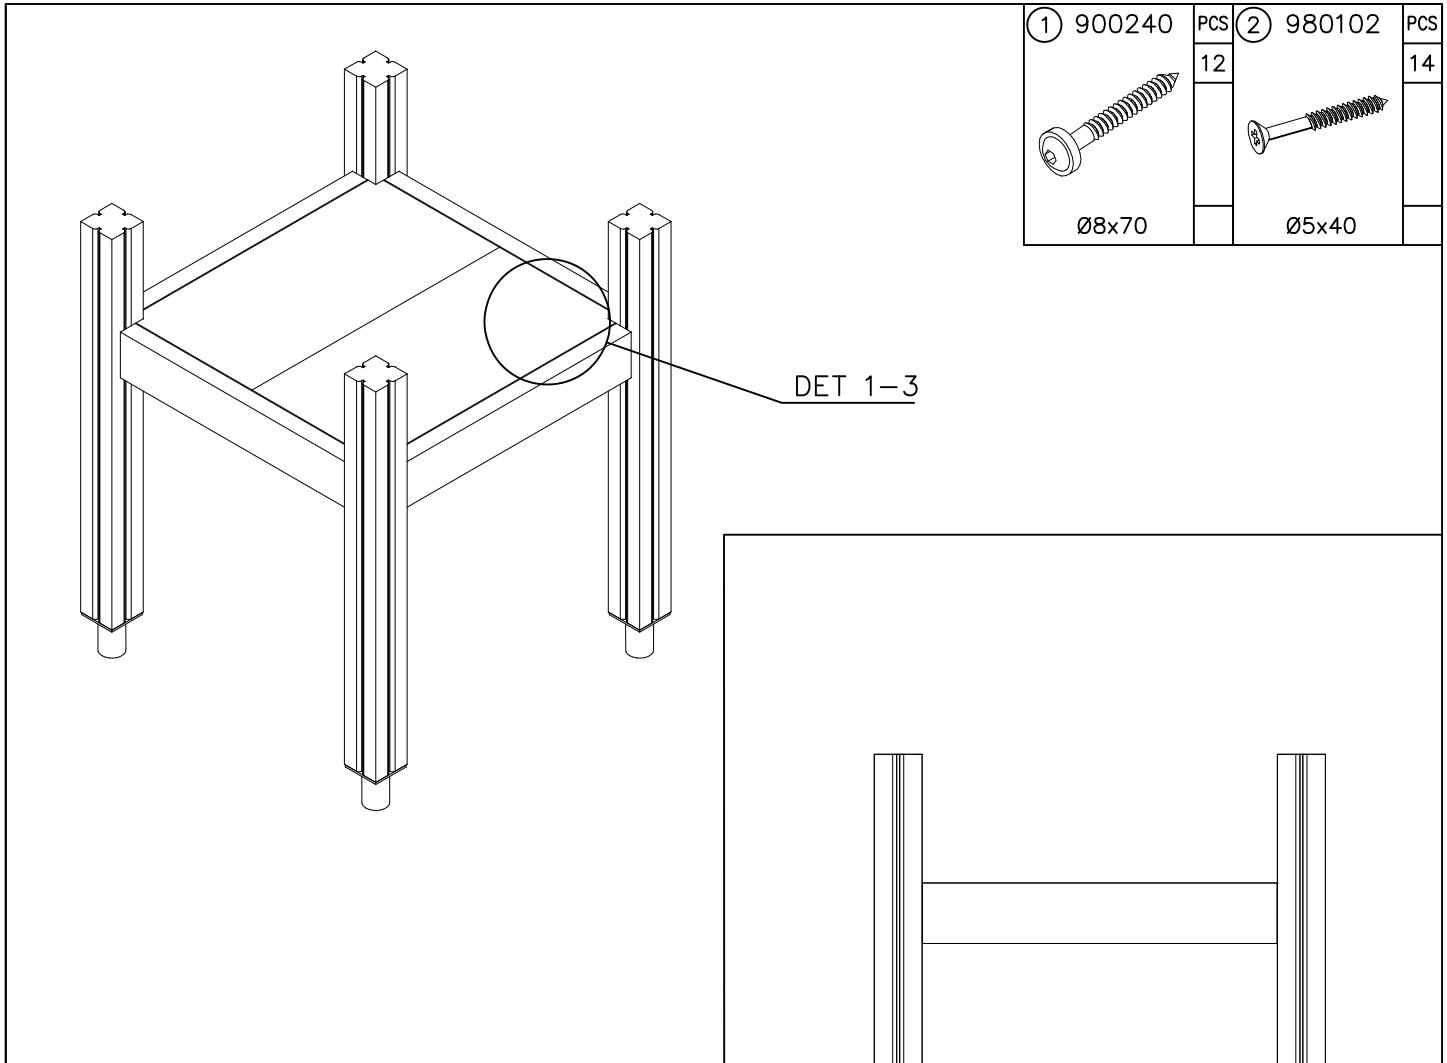

### CLIMB OPTIONS

707418

700x1000

707418-701	BLUE
707418-702	YELLOW
707418-703	LIME
707418-704	DARK GREY
707418-705	GREY
707418-706	RED
707418-707	GREEN
707418-708	FUCHSIA

DET 1

DET 2

DET 3

① 900240	PCS	② 980102	PCS
	12		14
Ø8x70		Ø5x40	