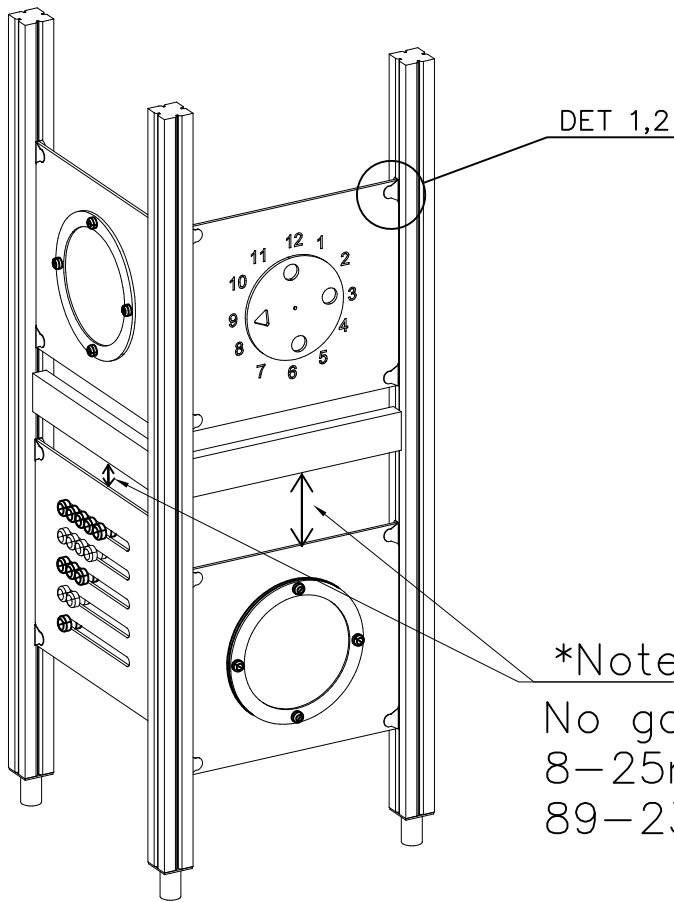

① 903176	PCS	② 909850	PCS
	4		4
		M8x25	
③ 909256	PCS	④ 909633	PCS
	8		4
Ø16/8.4x1.6		M8	
⑤ 980123	PCS		PCS
	4		
Ø7x60			

*Note:

No gaps between:
8–25mm
89–230mm

COLOR OPTIONS

- -701 BLUE
- -702 YELLOW
- -703 LIME
- -704 DARK GRAY
- -705 LIGHT GRAY
- -706 RED
- -707 GREEN
- -708 FUXIA