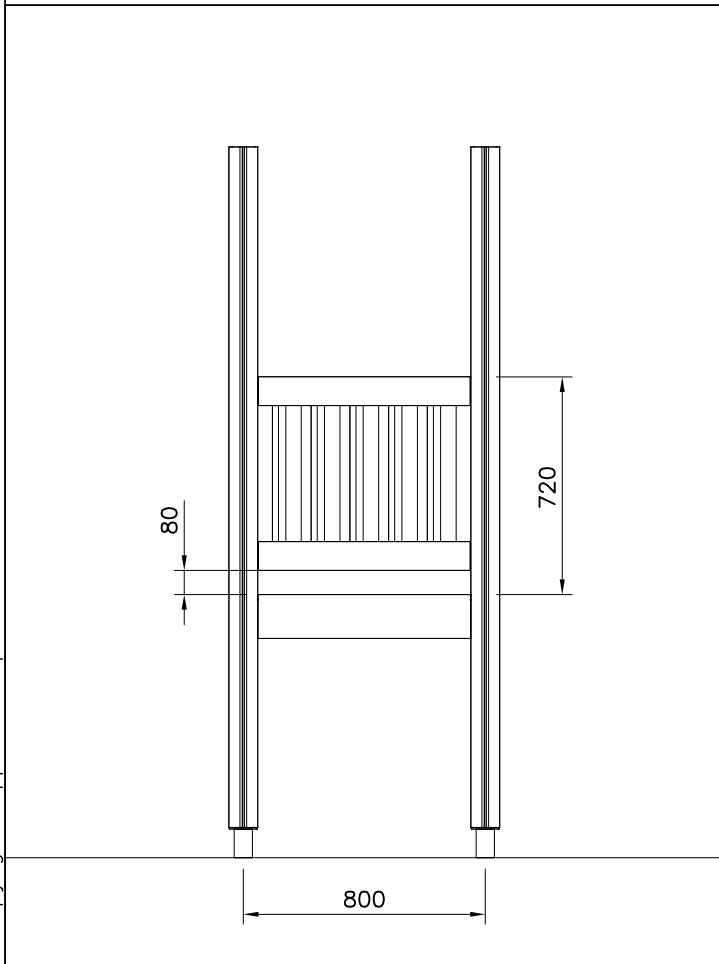

① 008986	PCS	② 706443	PCS
	1		2
750x750		32x45x702	
③ 900240	PCS	④ 980101	PCS
	6		8
Ø8x70		Ø4.5x70	
	PCS		PCS
	PCS		PCS
	PCS		PCS

DET 1

DET 2

Naulanauha kannatinlistan puolelle.  
Nail list to the bottom.

**LAPPSET®**  
**BETON FOUNDATION**

**FOOT**

DATE: 27.10.2015

**1(1)**

② 905104	PCS		PCS
	4		
 M10	PCS		PCS

905104

① 706746	PCS	② 909530	PCS
	1		4
45x640x701		55.9x127.5	
③ 900240	PCS	④ 980151	PCS
	4		4
Ø8x70		Ø16/8.4x1.6	
⑤ 905112	PCS		PCS
	4		
Ø22			
	PCS		PCS