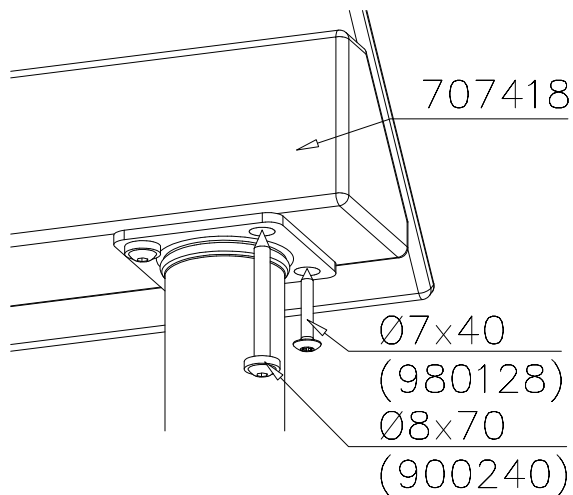

### CLIMB OPTIONS

707418

700x1000

707418-701	BLUE
707418-702	YELLOW
707418-703	LIME
707418-704	DARK GREY
707418-705	GREY
707418-706	RED
707418-707	GREEN
707418-708	FUCHSIA

DET 1

DET 2

DET 3

① 900240	PCS	② 980102	PCS
	12		14
Ø8x70		Ø5x40	