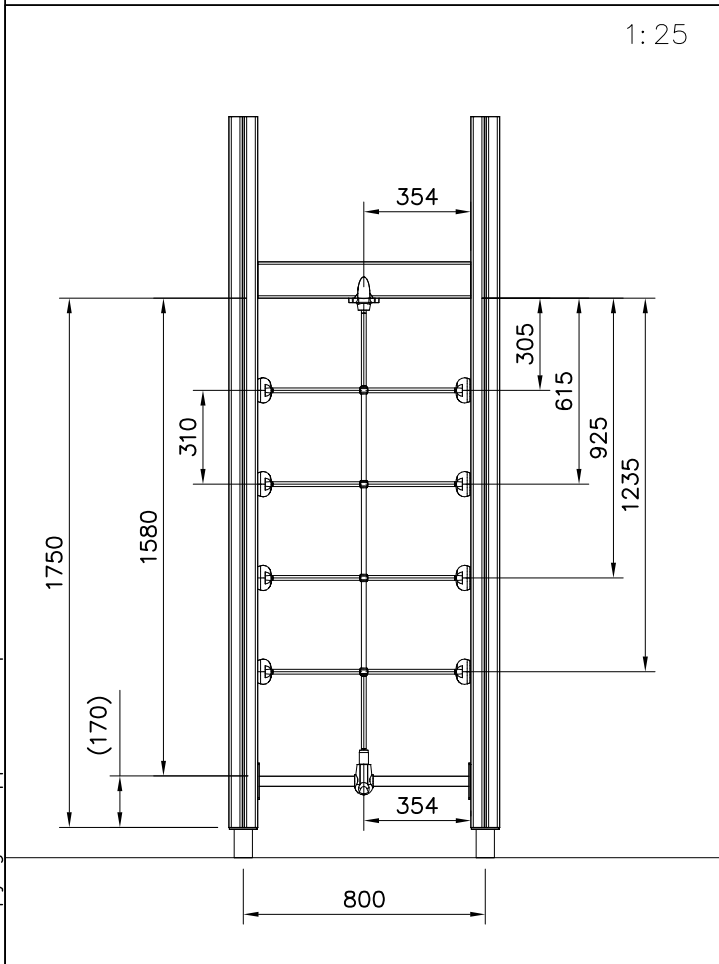

① 900240  Ø8x70	PCS 20	② 900342  M8x16	PCS 2
③ 901182  Ø11/M8x40	PCS 1	④ 901900  20.5x36.2x56	PCS 2
⑤ 980150  M8	PCS 1	⑥ 909850  M8x25	PCS 1
⑦ 980128  Ø7x40	PCS 1	⑧ 980123  Ø7x60	PCS 2

○ 706480  1580x705	PCS 1	○ 907694  L 704	PCS 1
○ 901902  30.7x60.9x100	PCS 2		PCS

NET OPTIONS

706480

1580x705

- 706480-301 BLUE
- 706480-302 RED
- 706480-303 BEIGE
- 706480-304 GRAY
- 706480-305 BLACK
- 706480-306 YELLOW

DET 1

DET 2

DET 3

DET 4