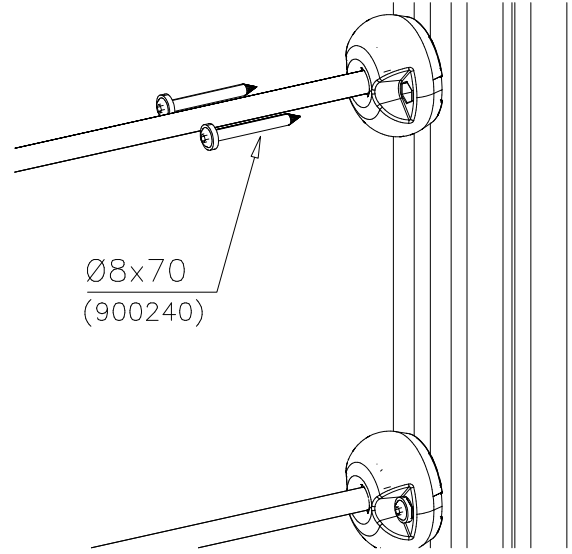

① 900240  Ø8x70	PCS 20	② 900342  M8x16	PCS 2
③ 901182  Ø11/M8x40	PCS 1	④ 901900  20.5x36.2x56	PCS 2
⑤ 980150  M8	PCS 1	⑥ 909850  M8x25	PCS 1
⑦ 980128  Ø7x40	PCS 1	⑧ 980123  Ø7x60	PCS 2

○ 706480  1580x705	PCS 1	○ 907694  L 704	PCS 1
○ 901902  30.7x60.9x100	PCS 2		PCS

NET OPTIONS

706480

1580x705

- 706480-301 BLUE
- 706480-302 RED
- 706480-303 BEIGE
- 706480-304 GRAY
- 706480-305 BLACK
- 706480-306 YELLOW

DET 1

DET 2

DET 3

DET 4