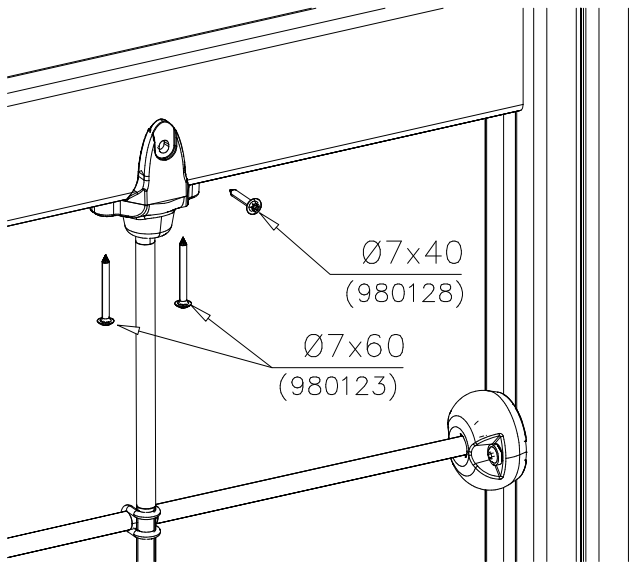

NET OPTIONS

706480

1580x705

- 706480-301 BLUE
- 706480-302 RED
- 706480-303 BEIGE
- 706480-304 GRAY
- 706480-305 BLACK
- 706480-306 YELLOW

DET 1

DET 2

DET 3

DET 4