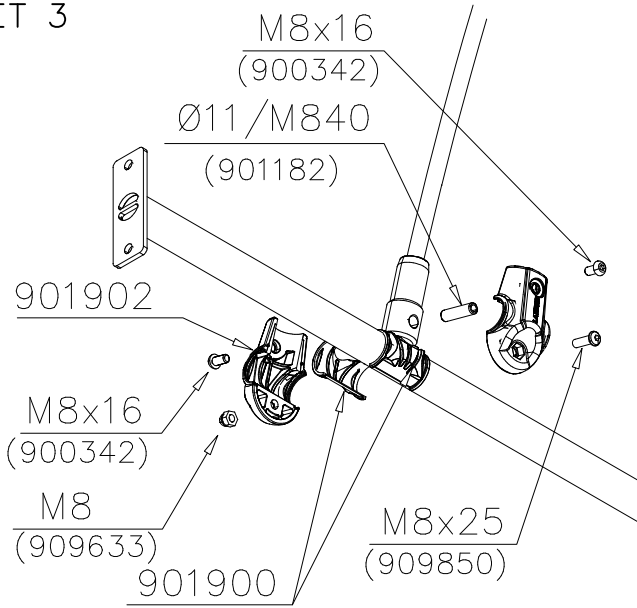

① 900240  Ø8x70	PCS 20	② 900342  M8x16	PCS 2
③ 901182  Ø11/M8x40	PCS 1	④ 901900  20.5x36.2x56	PCS 2
⑤ 980150  M8	PCS 1	⑥ 909850  M8x25	PCS 1
⑦ 980128  Ø7x40	PCS 1	⑧ 980123  Ø7x60	PCS 2

○ 706480  1580x705	PCS 1	○ 907694  L 704	PCS 1
○ 901902  30.7x60.9x100	PCS 2		PCS

NET OPTIONS

706480

1580x705

- 706480-301 BLUE
- 706480-302 RED
- 706480-303 BEIGE
- 706480-304 GRAY
- 706480-305 BLACK
- 706480-306 YELLOW

DET 1

DET 2

DET 3

DET 4