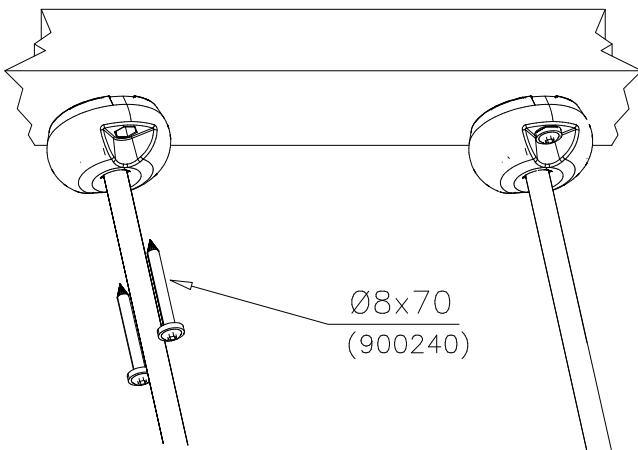

1:25

NET OPTIONS

707530

755x2355

- |            |        |
|------------|--------|
| 707530-301 | BLUE   |
| 707530-302 | RED    |
| 707530-303 | BEIGE  |
| 707530-304 | GREY   |
| 707530-305 | BLACK  |
| 707530-306 | YELLOW |

DET 1

DET 2

DET 3