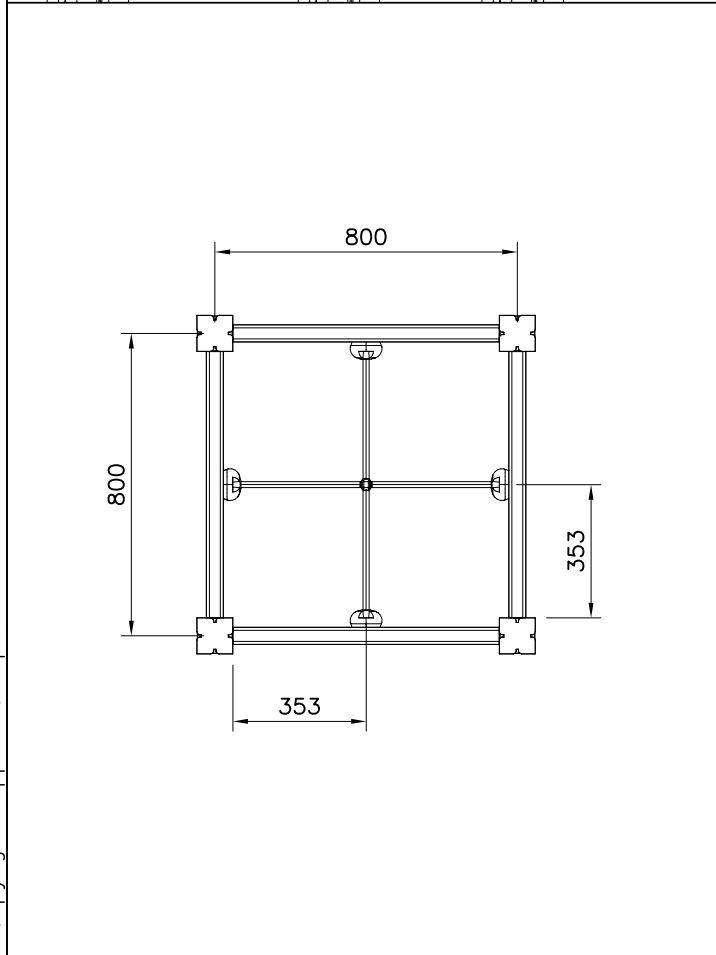

① 706596	PCS	② 980123	PCS
	1		8
755x755		Ø7x60	
	PCS	③ 909256	PCS
			8
		Ø16/8.4	
	PCS		PCS
	PCS		PCS

NET OPTIONS

706596	706596-301	BLUE
	706596-302	RED
	706596-303	BEIGE
	706596-304	GRAY
	706596-305	BLACK
	706596-306	YELLOW