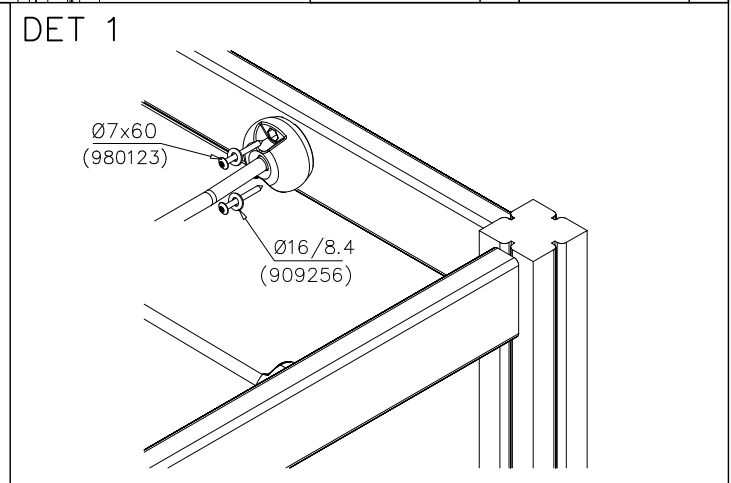

① 706596	PCS	② 980123	PCS
	1		8
755x755		Ø7x60	
	PCS	③ 909256	PCS
			8
		Ø16/8.4	
	PCS		PCS
	PCS		PCS

NET OPTIONS

706596	706596-301	BLUE
	706596-302	RED
	706596-303	BEIGE
	706596-304	GRAY
	706596-305	BLACK
	706596-306	YELLOW