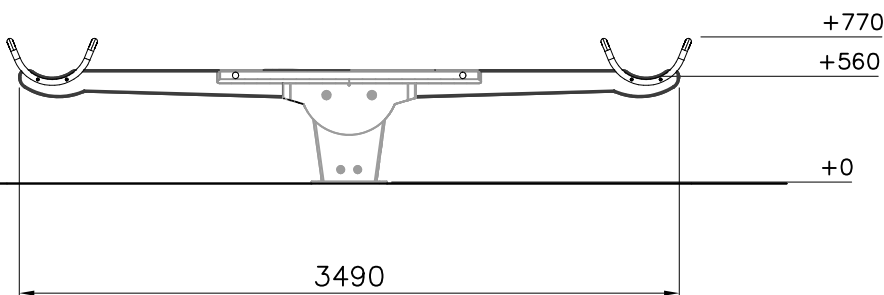

EN Impact Area 12.7 m<sup>2</sup>  
 Falling Space 15.6 m<sup>2</sup>  
 Max Falling Height 840 mm

① 706726	PCS	② 706733	PCS
	1		2
10x191,5x900			
③ 706734	PCS	④ 900208	PCS
	2		2
70x164.6x1395		M10x170	
⑤ 903149	PCS	⑥ 905103	PCS
	4		4
M12x30		PT-28/32-H	
⑦ 905919	PCS	⑧ 907786	PCS
	4		1
Ø32x38			
⑨ 909301	PCS	⑩ 909637	PCS
	8		2
M8x50		M10	
⑪ 909638	PCS	⑫ 909895	PCS
	12		2
Ø20/10.5		479x249x134	
⑬ 980128	PCS	⑭ 980154	PCS
	8		4
Ø7x40		Ø24/13	
	PCS		PCS