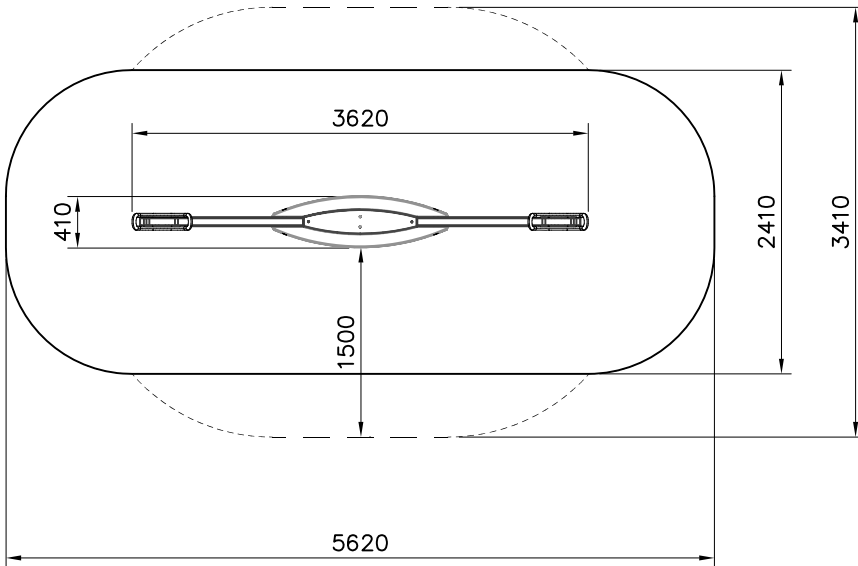

EN Impact Area 12.7 m<sup>2</sup>  
 Falling Space 15.6 m<sup>2</sup>  
 Max Falling Height 840 mm

① 706726	PCS	② 706733	PCS
	1		2
10x191,5x900			
③ 706734	PCS	④ 900208	PCS
	2		2
70x164.6x1395		M10x170	
⑤ 903149	PCS	⑥ 905103	PCS
	4		4
M12x30		PT-28/32-H	
⑦ 905919	PCS	⑧ 907786	PCS
	4		1
Ø32x38			
⑨ 909301	PCS	⑩ 909637	PCS
	8		2
M8x50		M10	
⑪ 909638	PCS	⑫ 909895	PCS
	12		2
Ø20/10.5		479x249x134	
⑬ 980128	PCS	⑭ 980154	PCS
	8		4
Ø7x40		Ø24/13	
	PCS		PCS