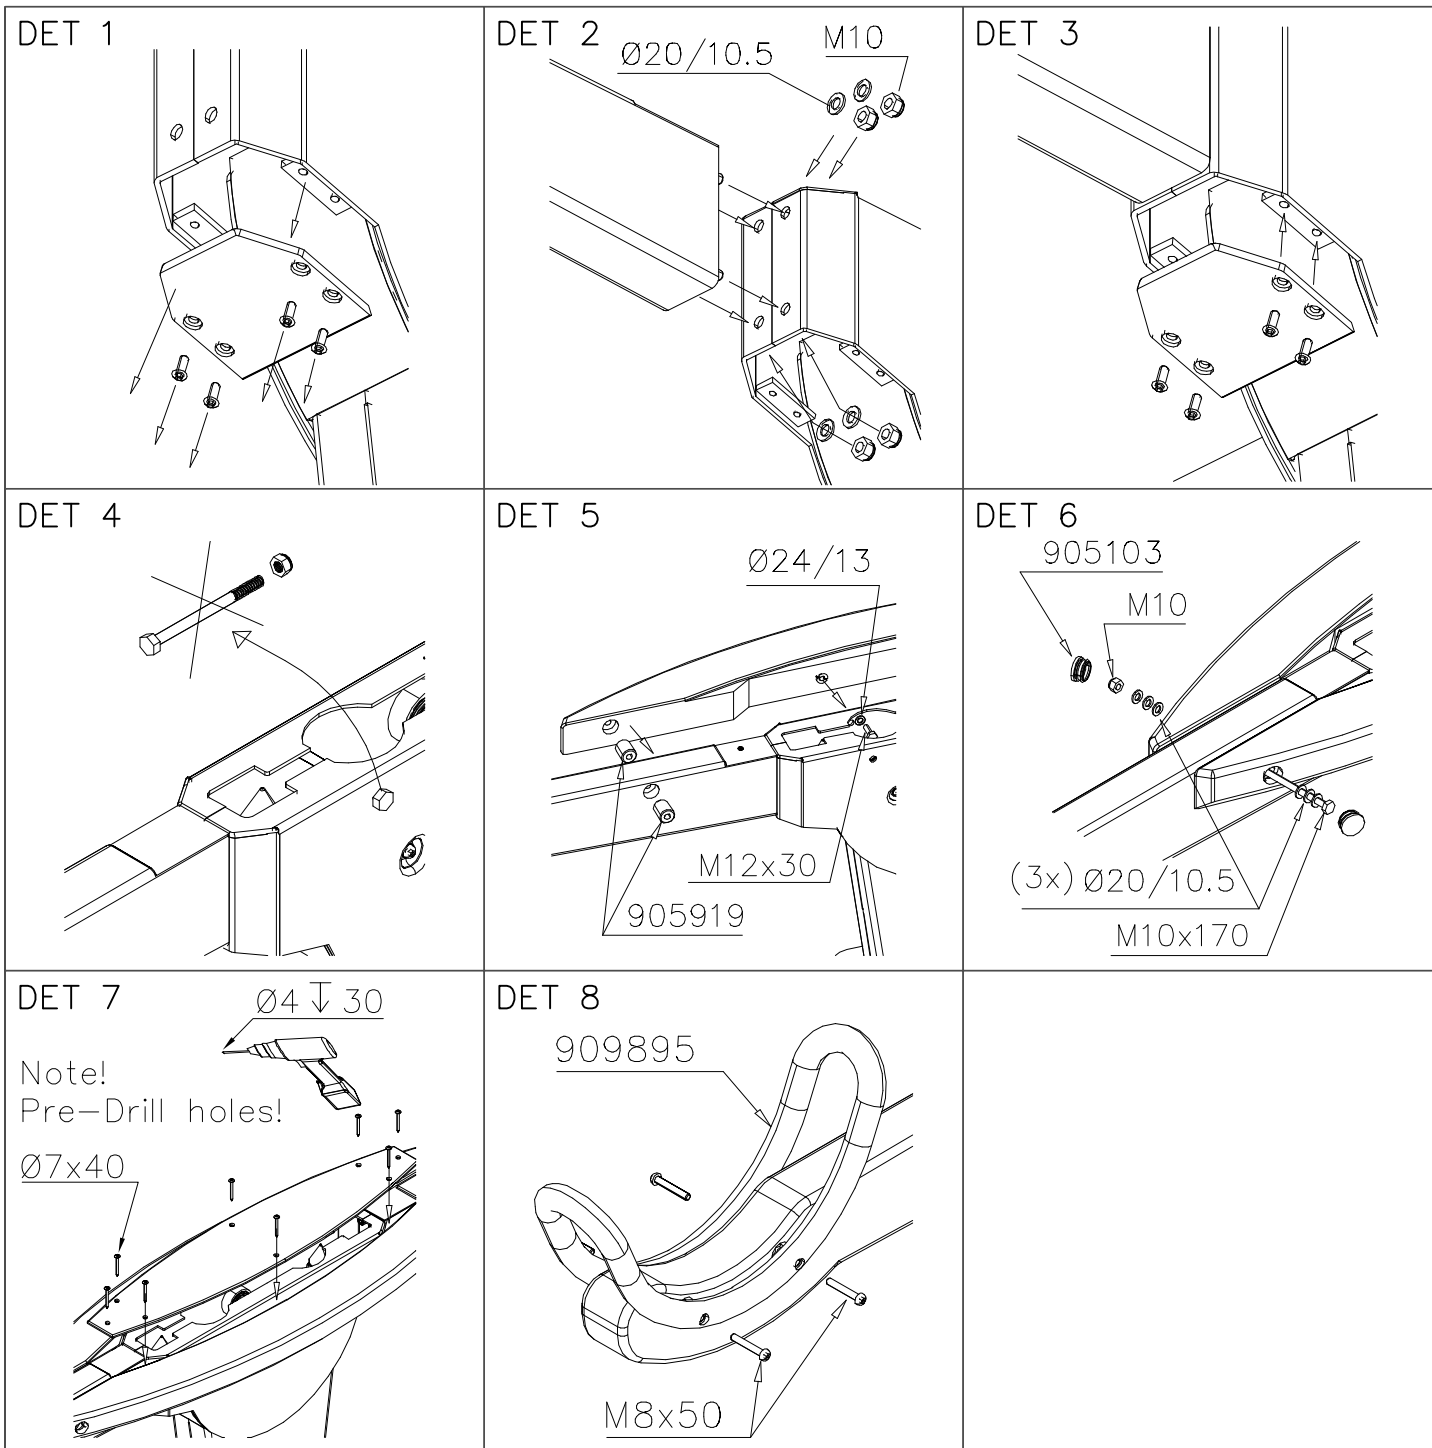

EN Impact Area 12.7 m<sup>2</sup>  
 Falling Space 15.6 m<sup>2</sup>  
 Max Falling Height 840 mm

① 706726	PCS	② 706733	PCS
	1		2
10x191,5x900			
③ 706734	PCS	④ 900208	PCS
	2		2
70x164.6x1395		M10x170	
⑤ 903149	PCS	⑥ 905103	PCS
	4		4
M12x30		PT-28/32-H	
⑦ 905919	PCS	⑧ 907786	PCS
	4		1
Ø32x38			
⑨ 909301	PCS	⑩ 909637	PCS
	8		2
M8x50		M10	
⑪ 909638	PCS	⑫ 909895	PCS
	12		2
Ø20/10.5		479x249x134	
⑬ 980128	PCS	⑭ 980154	PCS
	8		4
Ø7x40		Ø24/13	
	PCS		PCS