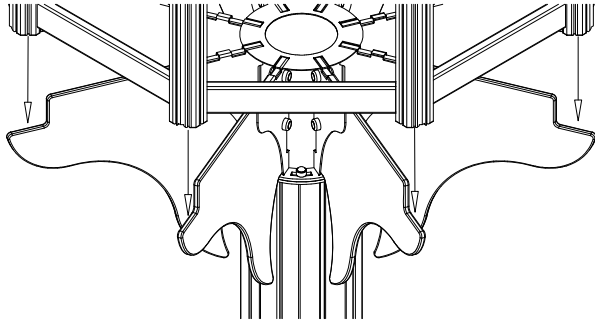

DET 1

DET 2

Posts can be used for lifting!

NOTE!
Use rope that can handle heavy weight. Lift from the center point of the tower.

DET 3

NOTE! Make sure that the groove in bottom of post is in right position.

DET 4

Tuotekyltti tulee tuotteen mukana yhdellä seuraavista tavoista:

1) Metallinen tuotekyltti ja kiinnitysruuvit

- Kiinnitä tuotekyltti ruuveilla tolppaan noin 2 metrin korkeuteen kuvan 1 mukaisesti.

2) Tuotekylttitarra