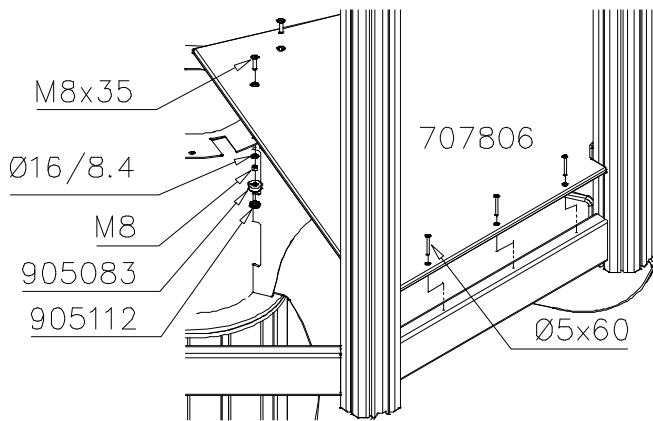

DET 1

DET 2

Posts can be used for lifting!

NOTE!
Use rope that can handle heavy weight. Lift from the center point of the tower.

DET 3

NOTE! Make sure that the groove in bottom of post is in right position.

DET 4

Tuotekyltti tulee tuotteen mukana yhdellä seuraavista tavoista:

1) Metallinen tuotekyltti ja kiinnitysruuvit

- Kiinnitä tuotekyltti ruuveilla tolppaan noin 2 metrin korkeuteen kuvan 1 mukaisesti.

2) Tuotekylttitarra