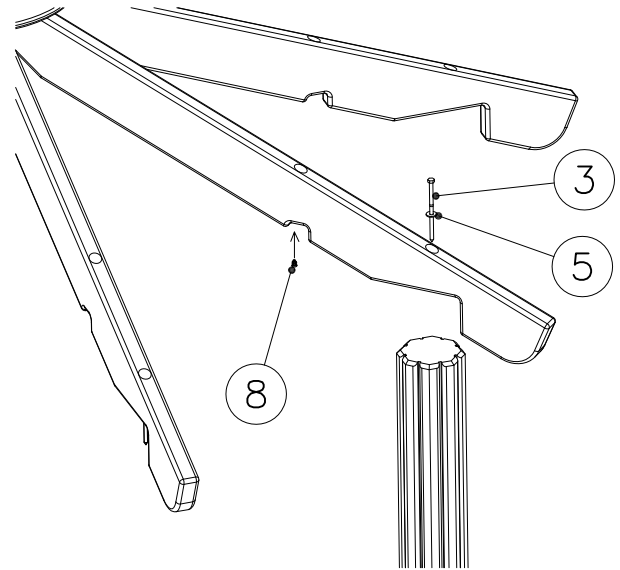

TAKE THE PLATE PN0247
 OFF BEFORE INSTALLING
 METAL POST

①	980100	PCS	②	980104	PCS
		48			32
					
	Ø5x60			Ø5x90	
③	909230	PCS	④	900208	PCS
		8			8
					
	8x150			M10x170	
⑤	905051	PCS	⑥	901302	PCS
		8			8
					
	Ø24/8.4			Ø20/10.5	
⑦	900965	PCS	⑧	903533	PCS
		8			8
					
	M10			SRL12 TO Ø9	
		PCS			PCS
○	707667	PCS	○	707688	PCS
		8			8
					
	10x1295x1075			45x70x1385	
○	707689	PCS	○	707691	PCS
		8			1
					
	45x145x1495			15xØ480	
○	707692	PCS			PCS
		1			
					
	15xØ225				

DET 1

DET 2

DET 3

Check measures

DET 4

DET 5

LAPPSET® FASTENER KIT

707871

DATE: 3.10.2017

1(4)

① 900859	PCS	② 903093	PCS
	2		2
M8x90		Ø8x90	
③ 905083	PCS	④ 905112	PCS
	4		4
Ø32		Ø22	
⑤ 909117	PCS	⑥ 909233	PCS
	2		4
M8x100		Ø8x100	
⑦ 909256	PCS	⑧ 909633	PCS
	22		4
Ø16/8.4x1.6		M8	
⑨ 980106	PCS	⑩ 980123	PCS
	30		52
Ø5x40		Ø7x60	
⑪ 980128	PCS	⑫ 980151	PCS
	9		4
Ø7x40		Ø16/8.4	
⑬ 980152	PCS	⑭ 980158	PCS
	6		30
Ø24/8.4x2		Ø12/6.4	
	PCS		PCS