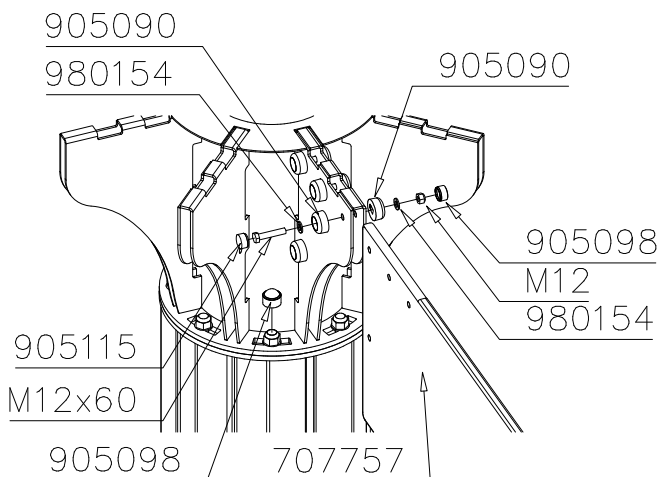

LAPPSET® FASTENER KIT

707872

DATE: 8.7.2016

1(2)

① 900477 M12x60 PCS 32	② 905083 Ø32 PCS 8		
③ 905090 Ø45 PCS 64	④ 905098 M20 PCS 8		
⑤ 905112 Ø22 PCS 8	⑥ 905115 Ø30 PCS 64		
⑦ 905857 M8x35 PCS 8	⑧ 909248 M12 PCS 32		
⑨ 980100 Ø5x60 PCS 15	⑩ 980150 M8 PCS 8	⑪ 980151 Ø16/8.4 PCS 8	⑫ 980154 Ø24/13 PCS 64

DET 1