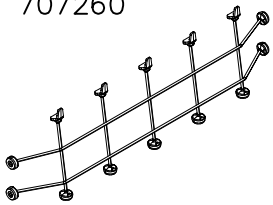

2400

1:30

2320

1:30

NET OPTIONS

707260

2375x600

- 707260-301 BLUE
- 707260-302 RED
- 707260-303 BEIGE
- 707260-304 GRAY
- 707260-305 BLACK
- 707260-306 YELLOW