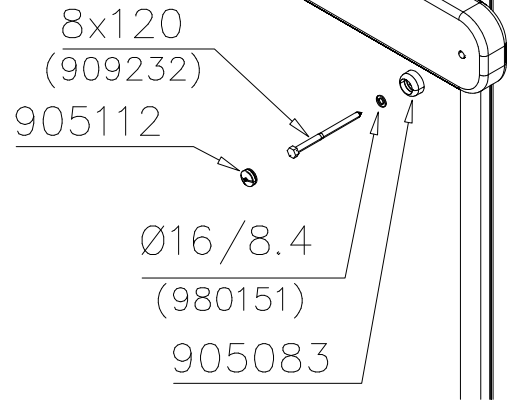

RAILING OPTIONS

707255

45x120x2480

- | | |
|----------------------|-------------------|
| 707255-605 DARK GRAY | 707255-609 GREEN |
| 707255-606 GRAY | 707255-610 YELLOW |
| 707255-607 RED | 707255-611 LIME |
| 707255-608 BLUE | 707255-612 FUXIA |

DET 1

DET 2

Note:
in side
Bridge

DET 3

DET 4

DET 5

DET 6