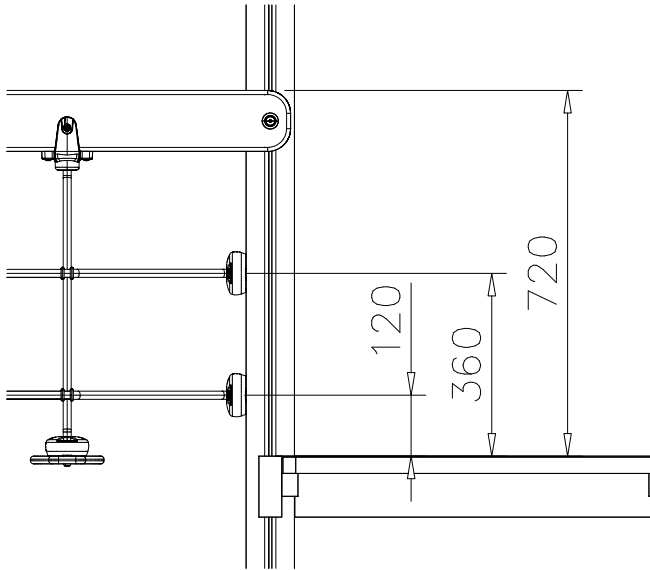

RAILING OPTIONS

707255

45x120x2480

- | | |
|----------------------|-------------------|
| 707255-605 DARK GRAY | 707255-609 GREEN |
| 707255-606 GRAY | 707255-610 YELLOW |
| 707255-607 RED | 707255-611 LIME |
| 707255-608 BLUE | 707255-612 FUXIA |

DET 1

DET 2

Note:
in side
Bridge

DET 3

DET 4

DET 5

DET 6