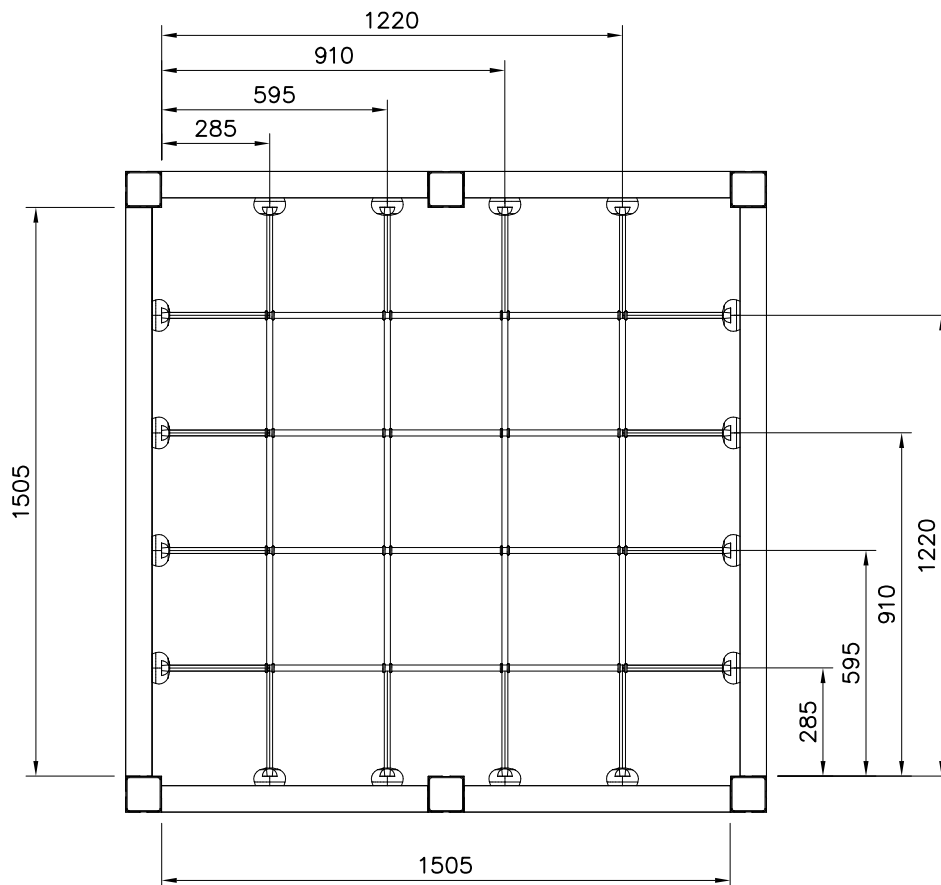

① 706485	PCS	② 980123	PCS
	1		32
1555x1555		Ø7x60	
	PCS	③ 909256	PCS
			32
		Ø16/8.4	
	PCS		PCS
	PCS		PCS

1:20

NET OPTIONS

706485

1555x1555

- |            |        |
|------------|--------|
| 706485-301 | BLUE   |
| 706485-302 | RED    |
| 706485-303 | BEIGE  |
| 706485-304 | GREY   |
| 706485-305 | BLACK  |
| 706485-306 | YELLOW |

DET 1