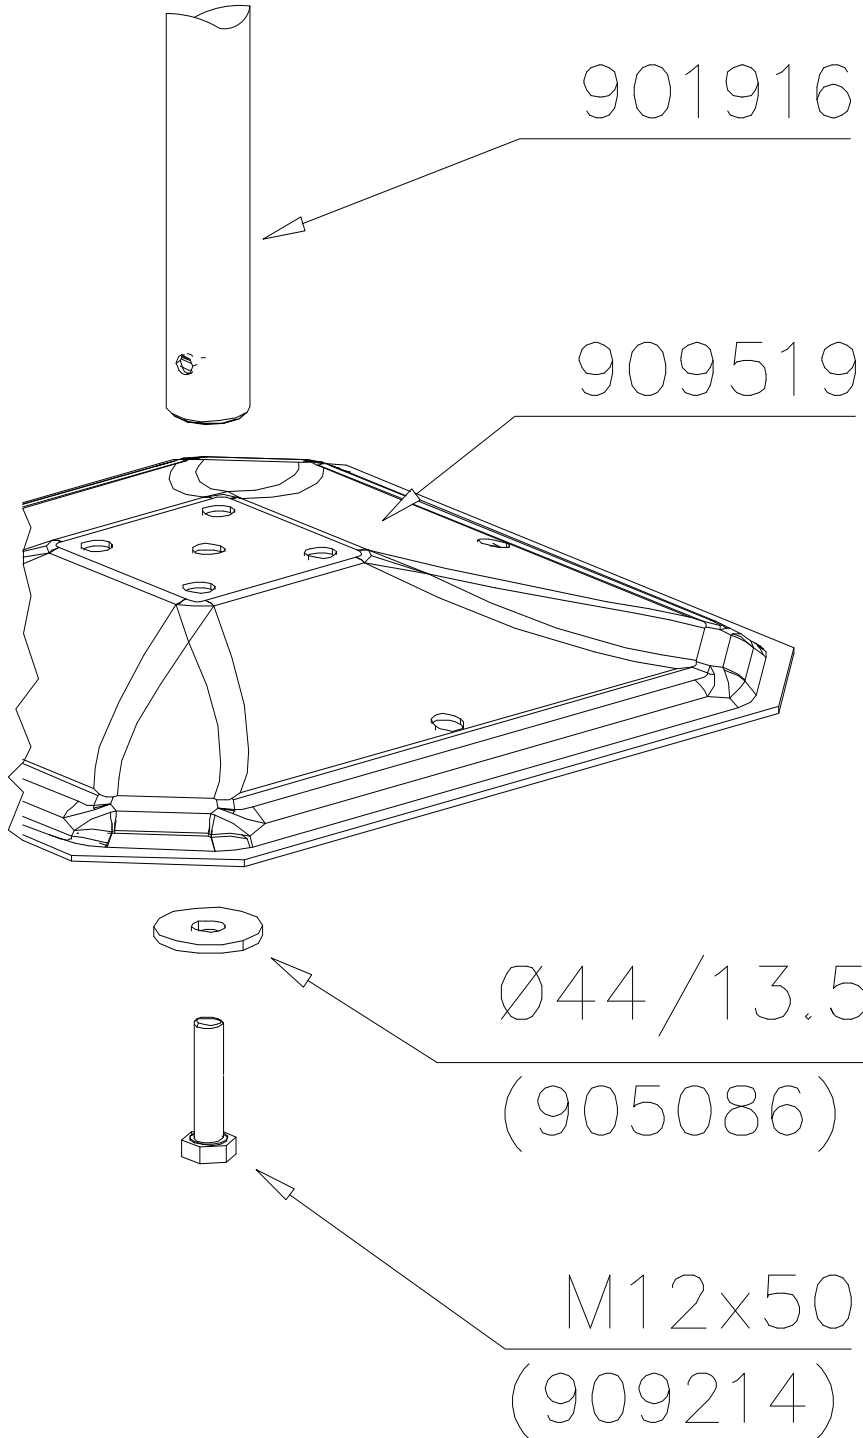

⑤	909639	PCS	⑥	905104	PCS
		4			4
	M10x25			M10	

OPTION FOOT

①	911155	PCS			PCS
		1			
	90x90x650				

① 900240	PCS 4	② 900342	PCS 2
			
Ø8x70		M8x16	
③ 901900	PCS 2	④ 901939	PCS 1
			
20.5x36.2x56		M12x70	
⑤ 909850	PCS 1	⑥ 980150	PCS 1
			
M8x25		M8	
⑦ 901182	PCS 1	⑧ 901902	PCS 2
			
Ø11/M8x40		30.7x60.9x100	
	PCS		PCS
	PCS		PCS
○ 907829	PCS 1	○ 907698	PCS 1
			
Ø33,7x1454		Ø33,7x2054	
○ 907817	PCS 1	○ 907695	PCS 1
			
Ø33,7x2554			

DET 1

DET 2

DET 3

DET 4

LAPPSET® DEEP FOUNDATION

POLE

DATE: 15.5.2014

1(1)

①	905086	PCS	②	909214	PCS
		1			1
	Ø44/13.5		M12x50		
		PCS			PCS
		PCS			PCS
		PCS			PCS
		PCS			PCS
		PCS			PCS
		PCS			PCS
		PCS			PCS
		PCS			PCS

① 900240	PCS	② 900342	PCS
	12		2
Ø8x70		M8x16	
③ 901182	PCS	④ 901900	PCS
	1		2
Ø11/M8x40		20.5x36.2x56	
⑤ 901902	PCS	⑥ 909256	PCS
	2		4
30.7x60.9x100		Ø16/8.4x1.6	
⑦ 909633	PCS	⑧ 909850	PCS
	1		1
M8		M8x25	
⑨ 909855	PCS	⑩ 980107	PCS
	4		3
M8x35		Ø6x60	
⑪ 980123	PCS	⑫ 980128	PCS
	2		4
Ø7x60		Ø7x40	