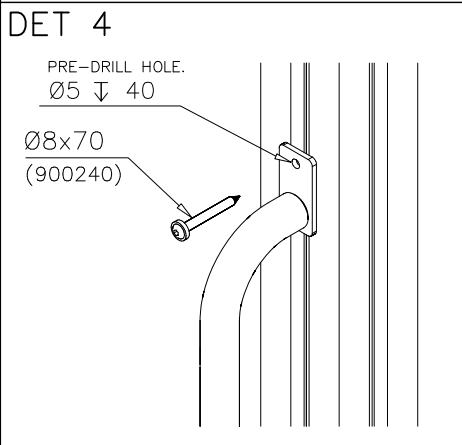

WALL OPTIONS

707462

1200x702

707463

1200x702

DET 1

① 900240  Ø8x70	PCS 1	② 900727  M10x80	PCS 1
	PCS		PCS
③ 907688  765	PCS 1	③ 907701  545	PCS 1
	PCS		PCS
	PCS		PCS
	PCS		PCS
	PCS		PCS
	PCS		PCS
	PCS		PCS

Tuotekyltti tulee tuotteen mukana yhdellä seuraavista tavoista:

1) Metallinen tuotekyltti ja kiinnitysruuvit

- Kiinnitä tuotekyltti ruuveilla tolppaan noin 2 metrin korkeuteen kuvan 1 mukaisesti.

2) Tuotekylttitarra

- Puhdista maalattu metalli- tai vaneripinta pölystä ja kosteudesta. Liimaa tarra kuvan 2 mukaisesti.
- Huom. Älä kiinnitä tarraa karheapintaiseen laminaattiin tai maalattuun puuhun.