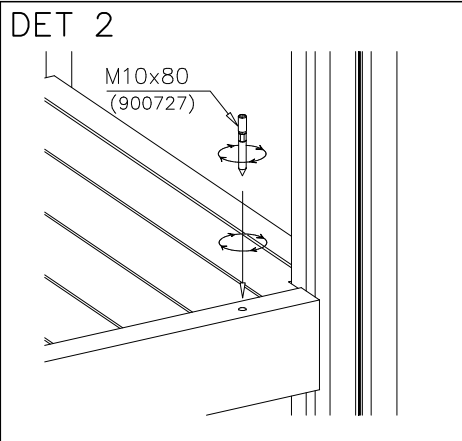

WALL OPTIONS

707462

1200x702

707463

1200x702

DET 1

① 900240  Ø8x70	PCS 1	② 900727  M10x80	PCS 1
	PCS		PCS
③ 907688  765	PCS 1	③ 907701  545	PCS 1
	PCS		PCS
	PCS		PCS
	PCS		PCS
	PCS		PCS
	PCS		PCS
	PCS		PCS

Tuotekyltti tulee tuotteen mukana yhdellä seuraavista tavoista: