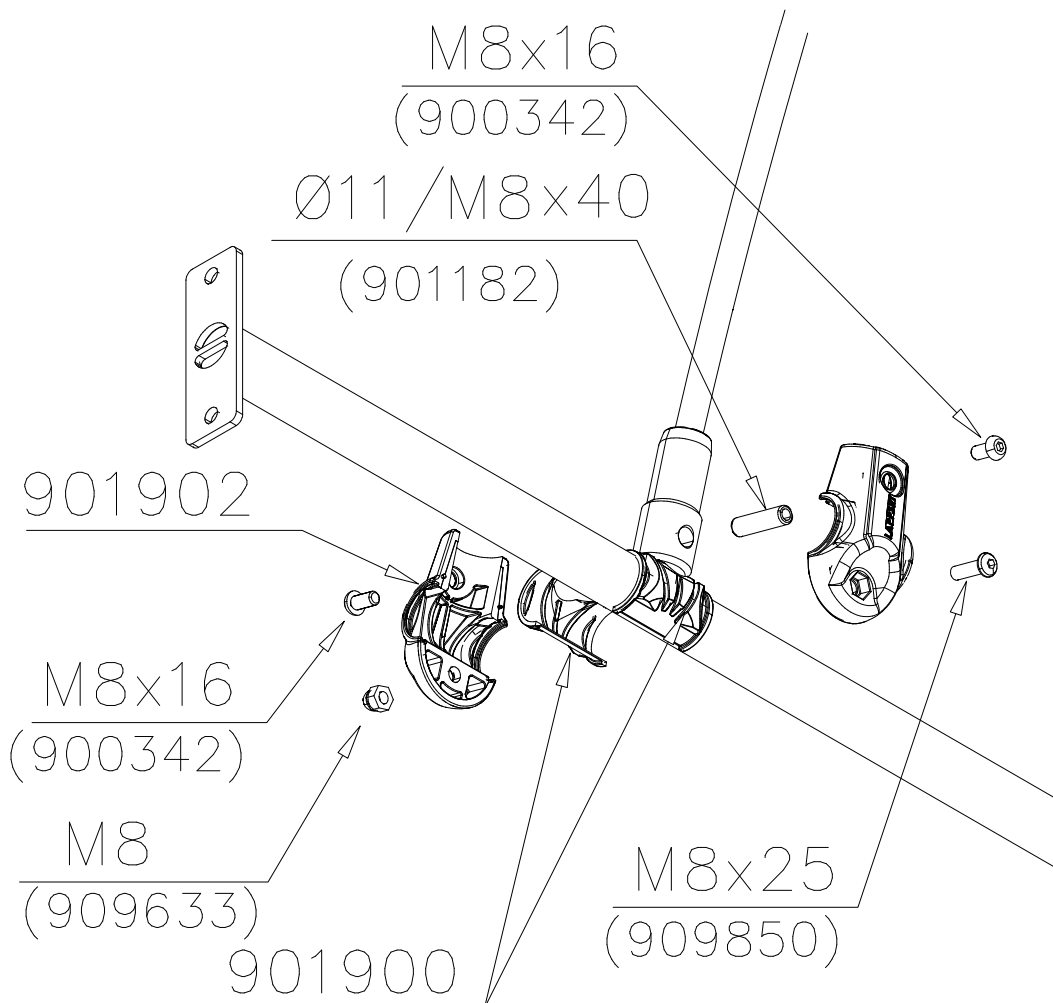

OPTIONS

	-301	BLUE
	-302	RED
	-303	BEIGE
	-304	GRAY
	-305	BLACK
	-306	YELLOW

DET 1

DET 2

DET 3

SLIDE OPTIONS

+1470

904451 GRAY
 904847 YELLOW