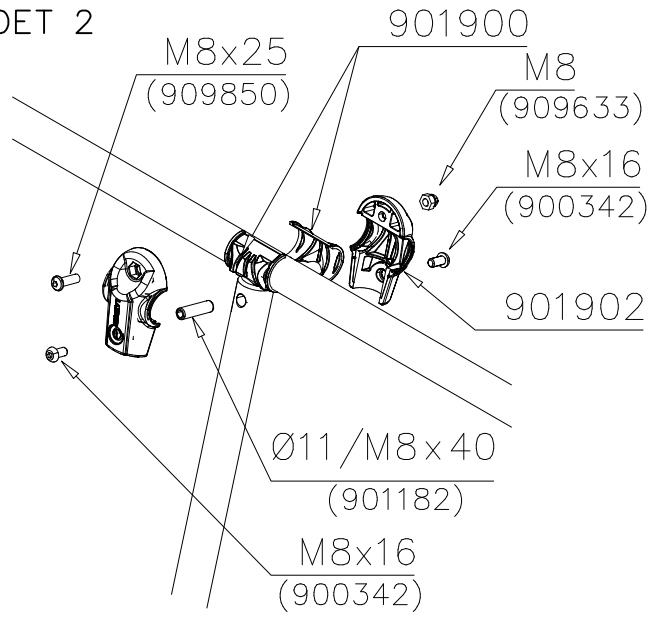

② 905104	PCS		PCS
	4		
 M10	PCS		PCS

905104

LAPPSET® DEEP FOUNDATION

FOOT

DATE: 15.5.2018

1(1)

①	909511	PCS	②	909519	PCS
		1			1
	90x90x650			50x380x380	

③	909637	PCS	④	909638	PCS
		4			8
	M10			Ø20/10.5	

⑤	909639	PCS	⑥	905104	PCS
		4			4
	M10x25			M10	

OPTION FOOT

①	911155	PCS			PCS
		1			
	90x90x650				

① 900240	PCS 4	② 900342	PCS 2
			
Ø8x70		M8x16	
③ 901900	PCS 2	④ 901939	PCS 1
			
20.5x36.2x56		M12x70	
⑤ 909850	PCS 1	⑥ 980150	PCS 1
			
M8x25		M8	
⑦ 901182	PCS 1	⑧ 901902	PCS 2
			
Ø11/M8x40		30.7x60.9x100	
	PCS		PCS
	PCS		PCS
○ 907829	PCS 1	○ 907698	PCS 1
			
Ø33,7x1454		Ø33,7x2054	
○ 907817	PCS 1	○ 907695	PCS 1
			
Ø33,7x2554			

DET 1

DET 2

DET 3

DET 4

LAPPSET® DEEP FOUNDATION

POLE

DATE: 15.5.2014

1(1)